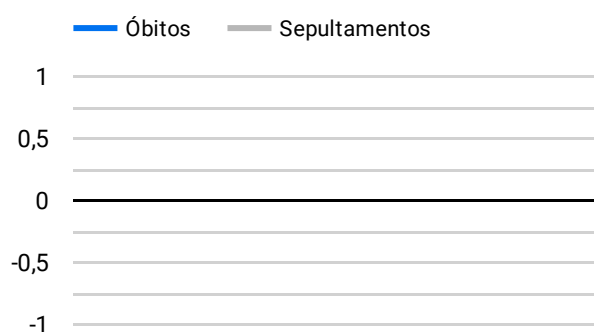

Síntese de Informações

Edição Nº 968 de 1 de mar. de 2023

PRINCIPAIS DESTAQUES

Histórico Total de Óbitos dos últimos 7 dias

Data ▾	Óbitos	Sepultamentos*
1 de mar. de 2023	150	169
28 de fev. de 2023	200	190
27 de fev. de 2023	210	158
26 de fev. de 2023	213	191
25 de fev. de 2023	247	200
24 de fev. de 2023	208	173
23 de fev. de 2023	221	193

Fonte: SFMSP

*Inclui cremações e dados de cemitérios particulares.

Histórico Total de Óbitos dos últimos 6 meses

Mês/Ano	Óbitos	Sepultamentos*
03/2023	150	169
02/2023	5.956	5.007
01/2023	6.773	5.638
12/2022	7.081	5.883
11/2022	7.102	5.979
10/2022	7.448	6.158