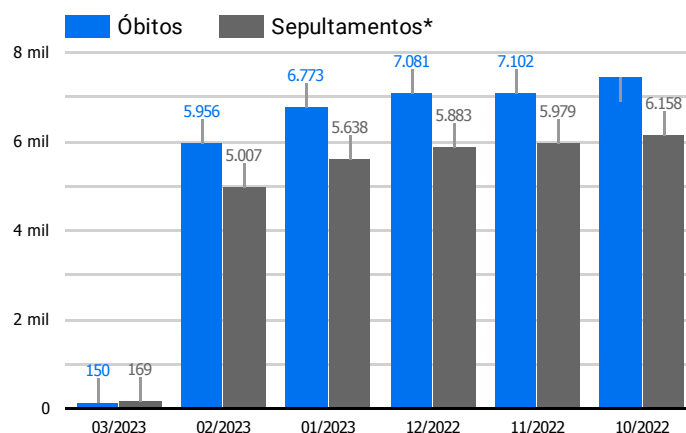

Síntese de Informações

Edição Nº 968 de 1 de mar. de 2023

PRINCIPAIS DESTAQUES

Histórico Total de Óbitos dos últimos 7 dias

Data ▾	Óbitos	Sepultamentos*
1 de mar. de 2023	150	169
28 de fev. de 2023	200	190
27 de fev. de 2023	210	158
26 de fev. de 2023	213	191
25 de fev. de 2023	247	200
24 de fev. de 2023	208	173
23 de fev. de 2023	221	193

Fonte: SFMSP

*Inclui cremações e dados de cemitérios particulares.

Histórico Total de Óbitos dos últimos 6 meses

Mês/Ano	Óbitos	Sepultamentos*
03/2023	150	169
02/2023	5.956	5.007
01/2023	6.773	5.638
12/2022	7.081	5.883
11/2022	7.102	5.979
10/2022	7.448	6.158

Fonte: SFMSP

*Inclui cremações e dados de cemitérios particulares.

**Óbitos Diários
X
Últimos 7 dias**

Data ▾	Óbitos	D-7
1 de mar. de 2023	150	211
28 de fev. de 2023	200	222
27 de fev. de 2023	210	221
26 de fev. de 2023	213	204
25 de fev. de 2023	247	223
24 de fev. de 2023	208	202
23 de fev. de 2023	221	220