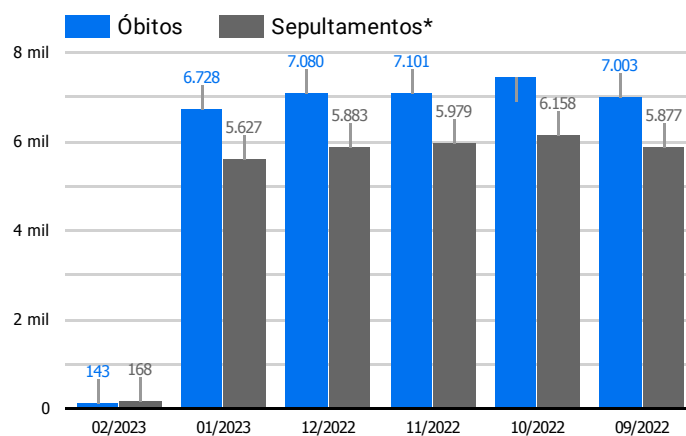

Síntese de Informações

Edição Nº 940 de 1 de fev. de 2023

PRINCIPAIS DESTAQUES

Histórico Total de Óbitos dos últimos 7 dias

Data ▾	Óbitos	Sepultamentos*
1 de fev. de 2023	143	168
31 de jan. de 2023	188	184
30 de jan. de 2023	196	166
29 de jan. de 2023	201	198
28 de jan. de 2023	261	158
27 de jan. de 2023	196	168
26 de jan. de 2023	198	187

Fonte: SFMSP

*Inclui cremações e dados de cemitérios particulares.

Histórico Total de Óbitos dos últimos 6 meses

Mês/Ano	Óbitos	Sepultamentos*
02/2023	143	168
01/2023	6.728	5.627
12/2022	7.080	5.883
11/2022	7.101	5.979
10/2022	7.448	6.158
09/2022	7.003	5.877

Fonte: SFMSP

*Inclui cremações e dados de cemitérios particulares.

**Óbitos Diários
X
Últimos 7 dias**

Data ▾	Óbitos	D-7
1 de fev. de 2023	143	237
31 de jan. de 2023	188	245
30 de jan. de 2023	196	290
29 de jan. de 2023	201	251
28 de jan. de 2023	261	284
27 de jan. de 2023	196	271
26 de jan. de 2023	198	213