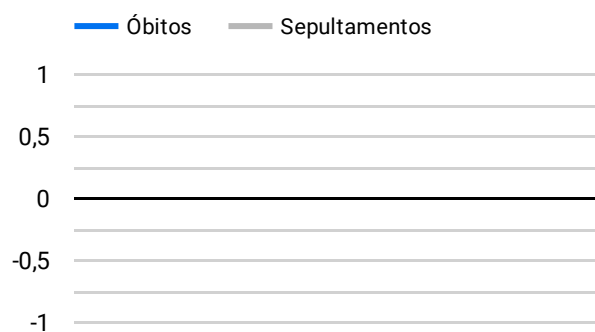

Síntese de Informações

Edição Nº 940 de 1 de fev. de 2023

PRINCIPAIS DESTAQUES

Histórico Total de Óbitos dos últimos 7 dias

Data ▾	Óbitos	Sepultamentos*
1 de fev. de 2023	143	168
31 de jan. de 2023	188	184
30 de jan. de 2023	196	166
29 de jan. de 2023	201	198
28 de jan. de 2023	261	158
27 de jan. de 2023	196	168
26 de jan. de 2023	198	187

Fonte: SFMSP

*Inclui cremações e dados de cemitérios particulares.

Histórico Total de Óbitos dos últimos 6 meses

Mês/Ano	Óbitos	Sepultamentos*
02/2023	143	168
01/2023	6.728	5.627
12/2022	7.080	5.883
11/2022	7.101	5.979
10/2022	7.448	6.158
09/2022	7.003	5.877