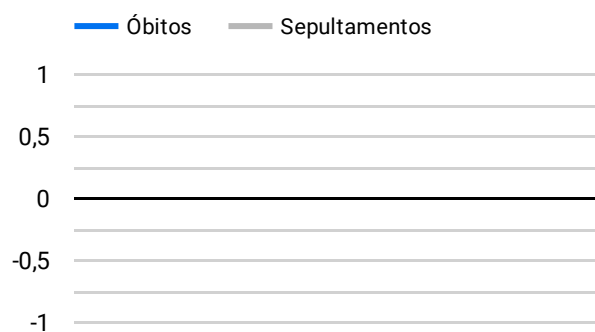

Síntese de Informações

Edição Nº 909 de 1 de jan. de 2023

PRINCIPAIS DESTAQUES

Histórico Total de Óbitos dos últimos 7 dias

Data ▾	Óbitos	Sepultamentos*
1 de jan. de 2023	170	146
31 de dez. de 2022	203	168
30 de dez. de 2022	216	229
29 de dez. de 2022	244	230
28 de dez. de 2022	247	185
27 de dez. de 2022	217	200
26 de dez. de 2022	205	192

Fonte: SFMSP

*Inclui cremações e dados de cemitérios particulares.

Histórico Total de Óbitos dos últimos 6 meses

Mês/Ano	Óbitos	Sepultamentos*
01/2023	170	146
12/2022	7.015	5.875
11/2022	7.101	5.979
10/2022	7.447	6.158
09/2022	7.003	5.877
08/2022	7.319	6.176