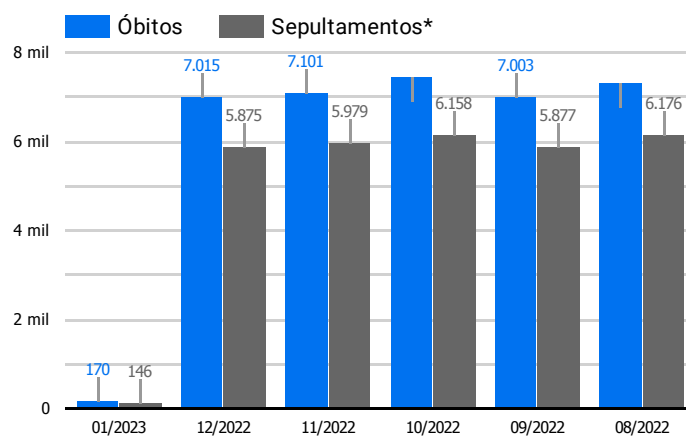

Síntese de Informações

Edição Nº 909 de 1 de jan. de 2023

PRINCIPAIS DESTAQUES

Histórico Total de Óbitos dos últimos 7 dias

Data ▾	Óbitos	Sepultamentos*
1 de jan. de 2023	170	146
31 de dez. de 2022	203	168
30 de dez. de 2022	216	229
29 de dez. de 2022	244	230
28 de dez. de 2022	247	185
27 de dez. de 2022	217	200
26 de dez. de 2022	205	192

Fonte: SFMSP

*Inclui cremações e dados de cemitérios particulares.

Histórico Total de Óbitos dos últimos 6 meses

Mês/Ano	Óbitos	Sepultamentos*
01/2023	170	146
12/2022	7.015	5.875
11/2022	7.101	5.979
10/2022	7.447	6.158
09/2022	7.003	5.877
08/2022	7.319	6.176

Fonte: SFMSP

*Inclui cremações e dados de cemitérios particulares.

**Óbitos Diários
X
Últimos 7 dias**

Data ▾	Óbitos	D-7
1 de jan. de 2023	170	267
31 de dez. de 2022	203	280
30 de dez. de 2022	216	287
29 de dez. de 2022	244	270
28 de dez. de 2022	247	199
27 de dez. de 2022	217	265
26 de dez. de 2022	205	261