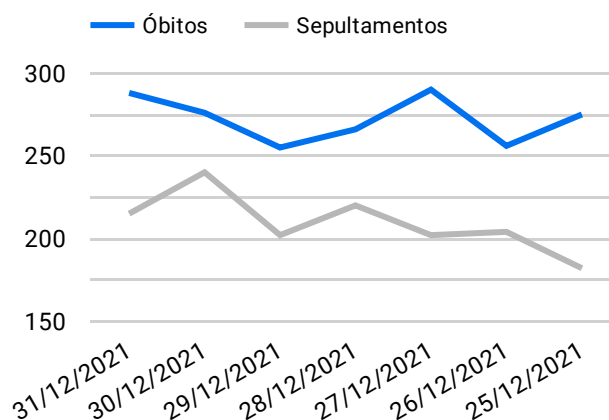

# BOLETIM INFORMATIVO SEPULTAMENTOS E ÓBITOS NA CAPITAL NO ANO DA PANDEMIA COVID-19

27/01/2021 - 27/01/2022

## Síntese de Informações

Edição n. 570 de 27/01/2022

#### Histórico Total de Óbitos dos últimos 7 dias

Data	Óbitos	Sepultamentos*
27/01/2022	251	231
26/01/2022	250	223
25/01/2022	287	232
24/01/2022	299	219
23/01/2022	279	240
22/01/2022	322	230
21/01/2022	273	261

#### Histórico Total de Óbitos dos últimos 6 meses

Mês/Ano	Óbitos	Sepultamentos*
01/2022	7 430	6 024
12/2021	7 266	5 750
11/2021	6 333	5 040
10/2021	6 827	5 576
09/2021	6 807	5 658
08/2021	7 905	6 538

Fonte: SFMSP