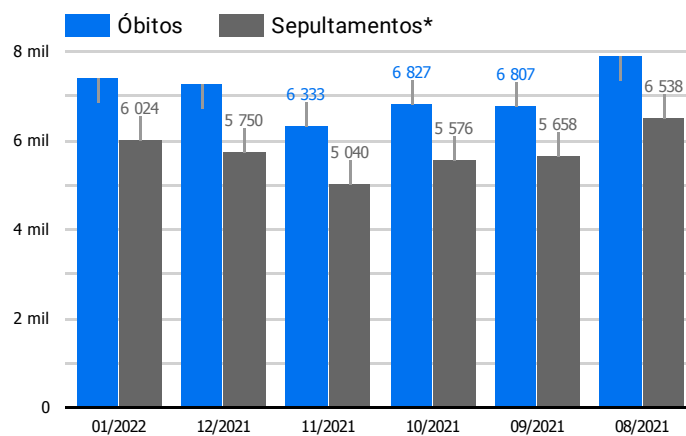

Óbitos Diários X Últimos 7 dias

Data	Óbitos	D-7
27/01/2022	251	234
26/01/2022	250	235
25/01/2022	287	262
24/01/2022	299	302
23/01/2022	279	318
22/01/2022	322	269
21/01/2022	273	246