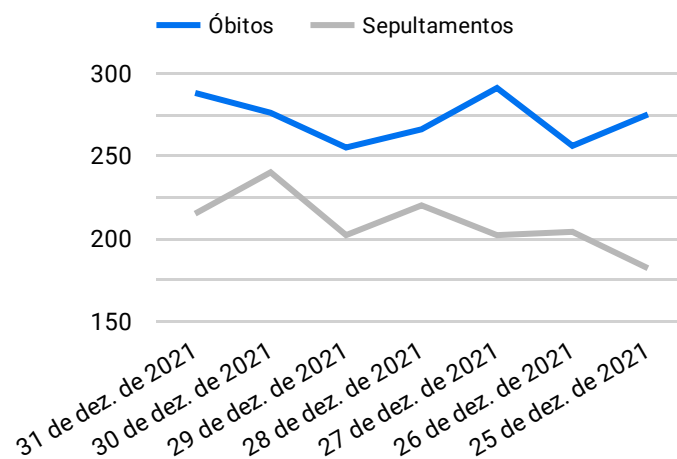

Síntese de Informações

Edição n. 596 de 22 de fev. de 2022

PRINCIPAIS DESTAQUES

Histórico Total de Óbitos dos últimos 7 dias

Data ▾	Óbitos	Sepultamentos*
22 de fev. de 2022	215	199
21 de fev. de 2022	204	162
20 de fev. de 2022	248	185
19 de fev. de 2022	234	182
18 de fev. de 2022	209	193
17 de fev. de 2022	229	217
16 de fev. de 2022	225	165

Fonte: SFMSP

*Inclui cremações e dados de cemitérios particulares.

Histórico Total de Óbitos dos últimos 6 meses

Mês/Ano	Óbitos	Sepultamentos*
02/2022	5.279	4.355
01/2022	8.606	6.908
12/2021	7.269	5.750
11/2021	6.333	5.040
10/2021	6.828	5.576
09/2021	6.807	5.658

Fonte: SFMSP

*Inclui cremações e dados de cemitérios particulares.

Óbitos Diários X Últimos 7 dias

Data ▾	Óbitos	D-7
22 de fev. de 2022	215	265
21 de fev. de 2022	204	263
20 de fev. de 2022	248	277
19 de fev. de 2022	234	237
18 de fev. de 2022	209	252
17 de fev. de 2022	229	307
16 de fev. de 2022	225	274