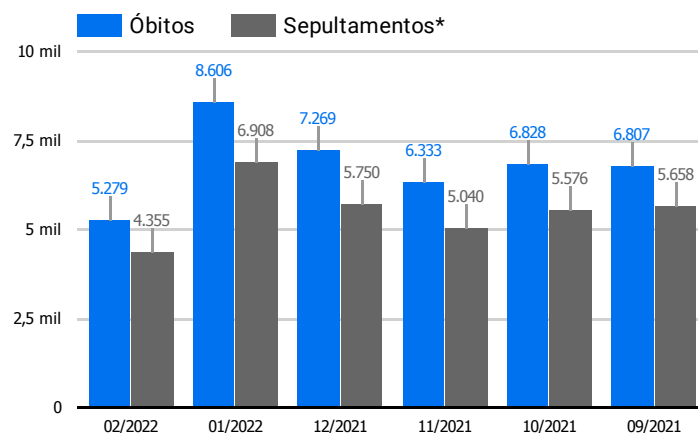

Síntese de Informações

Edição n. 596 de 22 de fev. de 2022

PRINCIPAIS DESTAQUES

Histórico Total de Óbitos dos últimos 7 dias

Data ▾	Óbitos	Sepultamentos*
22 de fev. de 2022	215	199
21 de fev. de 2022	204	162
20 de fev. de 2022	248	185
19 de fev. de 2022	234	182
18 de fev. de 2022	209	193
17 de fev. de 2022	229	217
16 de fev. de 2022	225	165

Fonte: SFMSP

*Inclui cremações e dados de cemitérios particulares.

Histórico Total de Óbitos dos últimos 6 meses

Mês/Ano	Óbitos	Sepultamentos*
02/2022	5.279	4.355
01/2022	8.606	6.908
12/2021	7.269	5.750
11/2021	6.333	5.040
10/2021	6.828	5.576
09/2021	6.807	5.658

Fonte: SFMSP

*Inclui cremações e dados de cemitérios particulares.

Óbitos Diários X Últimos 7 dias

Data ▾	Óbitos	D-7
22 de fev. de 2022	215	265
21 de fev. de 2022	204	263
20 de fev. de 2022	248	277
19 de fev. de 2022	234	237
18 de fev. de 2022	209	252
17 de fev. de 2022	229	307
16 de fev. de 2022	225	274