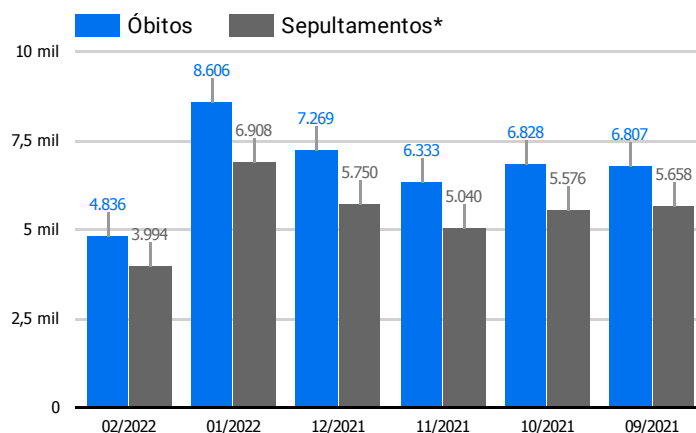

Óbitos Diários X Últimos 7 dias

Data	Óbitos	D-7
20 de fev. de 2022	237	287
19 de fev. de 2022	232	252
18 de fev. de 2022	207	265
17 de fev. de 2022	228	263
16 de fev. de 2022	225	277
15 de fev. de 2022	194	237
14 de fev. de 2022	241	252