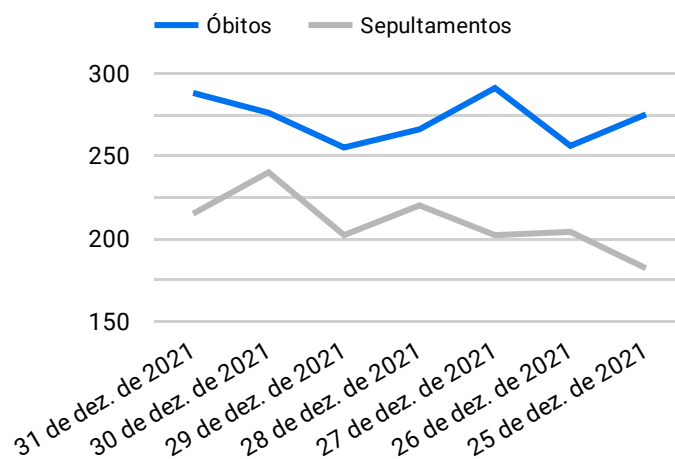

BOLETIM INFORMATIVO SEPULTAMENTOS E ÓBITOS NA CAPITAL NO ANO DA PANDEMIA COVID-19

20 de fev. de 2021 - 20 de fev. de 2022

Síntese de Informações

Edição n. 594 de 20 de fev. de 2022

PRINCIPAIS DESTAQUES

Histórico Total de Óbitos dos últimos 7 dias

Data	Óbitos	Sepultamentos*
20 de fev. de 2022	237	185
19 de fev. de 2022	232	182
18 de fev. de 2022	207	193
17 de fev. de 2022	228	217
16 de fev. de 2022	225	165
15 de fev. de 2022	194	203
14 de fev. de 2022	241	174

Fonte: SFMSP

*Inclui cremações e dados de cemitérios particulares.

Histórico Total de Óbitos dos últimos 6 meses

Mês/Ano	Óbitos	Sepultamentos*
02/2022	4.836	3.994
01/2022	8.606	6.908
12/2021	7.269	5.750
11/2021	6.333	5.040
10/2021	6.828	5.576
09/2021	6.807	5.658

Fonte: SFMSP

*Inclui cremações e dados de cemitérios particulares.