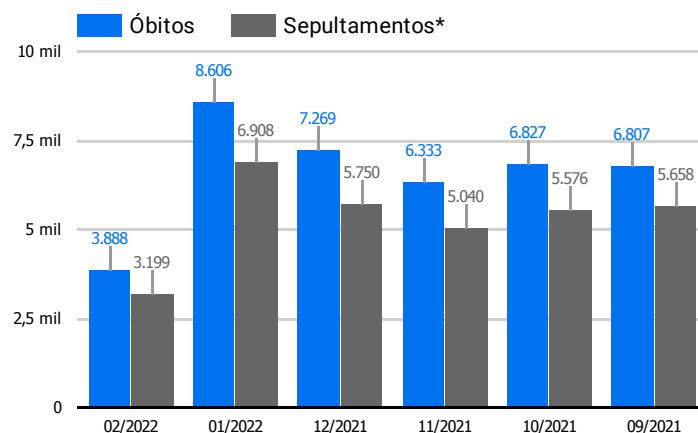

Óbitos Diários X Últimos 7 dias

Data	Óbitos	D-7
16 de fev. de 2022	211	239
15 de fev. de 2022	189	213
14 de fev. de 2022	236	210
13 de fev. de 2022	258	239
12 de fev. de 2022	262	287
11 de fev. de 2022	237	252
10 de fev. de 2022	221	265