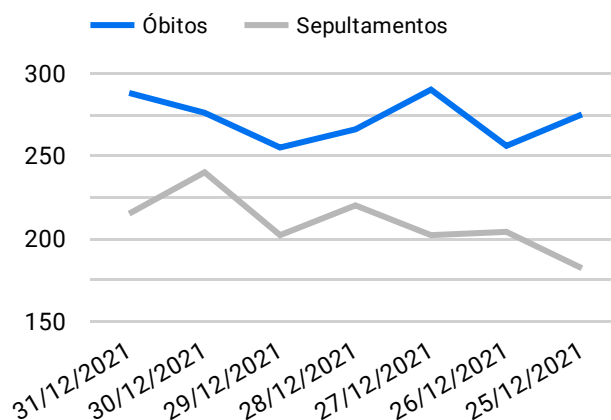

BOLETIM INFORMATIVO SEPULTAMENTOS E ÓBITOS NA CAPITAL NO ANO DA PANDEMIA COVID-19

14/01/2021 - 14/01/2022

Síntese de Informações

Edição n. 557 de 14/01/2022

PRINCIPAIS DESTAQUES

Histórico Total de Óbitos dos últimos 7 dias

Data	Óbitos	Sepultamentos*
14/01/2022	289	213
13/01/2022	274	226
12/01/2022	252	217
11/01/2022	236	207
10/01/2022	242	184
09/01/2022	259	208
08/01/2022	262	211

Fonte: SFMSP

*Inclui cremações e dados de cemitérios particulares.

Histórico Total de Óbitos dos últimos 6 meses

Mês/Ano	Óbitos	Sepultamentos*
01/2022	3 641	2 947
12/2021	7 266	5 750
11/2021	6 333	5 040
10/2021	6 827	5 576
09/2021	6 806	5 658
08/2021	7 905	6 538

Fonte: SFMSP

*Inclui cremações e dados de cemitérios particulares.