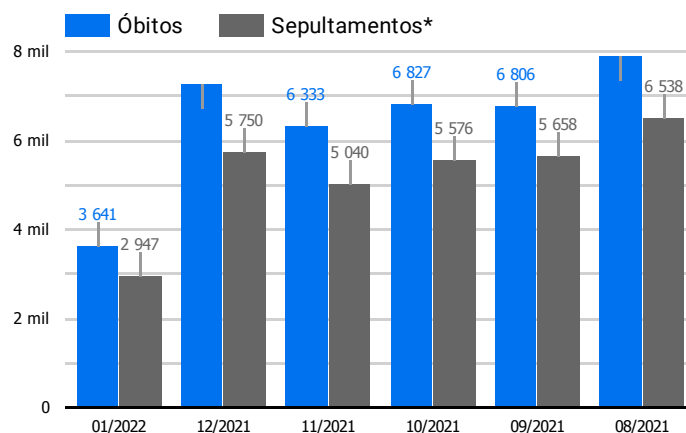

Óbitos Diários X Últimos 7 dias

Data	Óbitos	D-7
14/01/2022	289	256
13/01/2022	274	264
12/01/2022	252	281
11/01/2022	236	292
10/01/2022	242	284
09/01/2022	259	254
08/01/2022	262	235