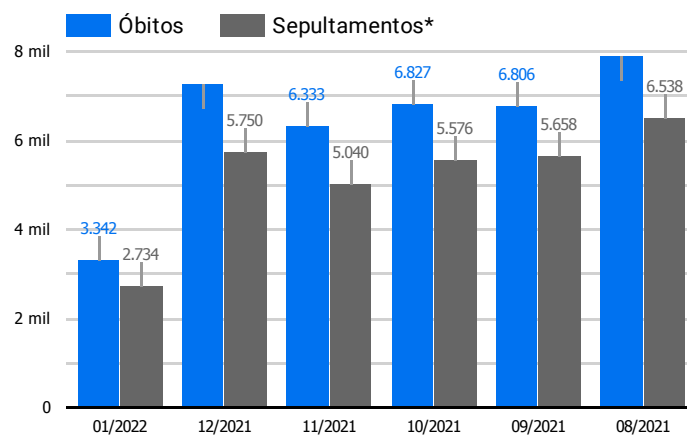

Óbitos Diários X Últimos 7 dias

Data	Óbitos	D-7
13 de jan. de 2022	265	250
12 de jan. de 2022	252	255
11 de jan. de 2022	236	264
10 de jan. de 2022	242	281
9 de jan. de 2022	259	292
8 de jan. de 2022	262	284
7 de jan. de 2022	261	254