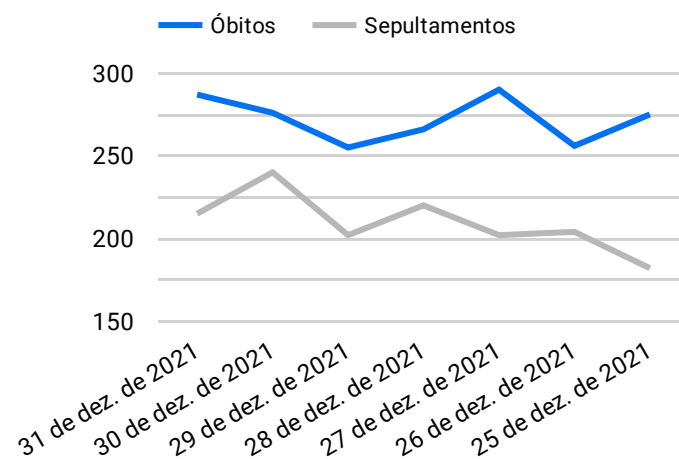

# BOLETIM INFORMATIVO SEPULTAMENTOS E ÓBITOS NA CAPITAL NO ANO DA PANDEMIA COVID-19

13 de jan. de 2021 - 13 de jan. de 2022

## Síntese de Informações

Edição n. 556 de 13 de jan. de 2022

#### Histórico Total de Óbitos dos últimos 7 dias

Data	Óbitos	Sepultamentos*
13 de jan. de 2022	265	226
12 de jan. de 2022	252	217
11 de jan. de 2022	236	207
10 de jan. de 2022	242	184
9 de jan. de 2022	259	208
8 de jan. de 2022	262	211
7 de jan. de 2022	261	216

#### Histórico Total de Óbitos dos últimos 6 meses

Mês/Ano	Óbitos	Sepultamentos*
01/2022	3.342	2.734
12/2021	7.264	5.750
11/2021	6.333	5.040
10/2021	6.827	5.576
09/2021	6.806	5.658
08/2021	7.905	6.538

Fonte: SFMSP