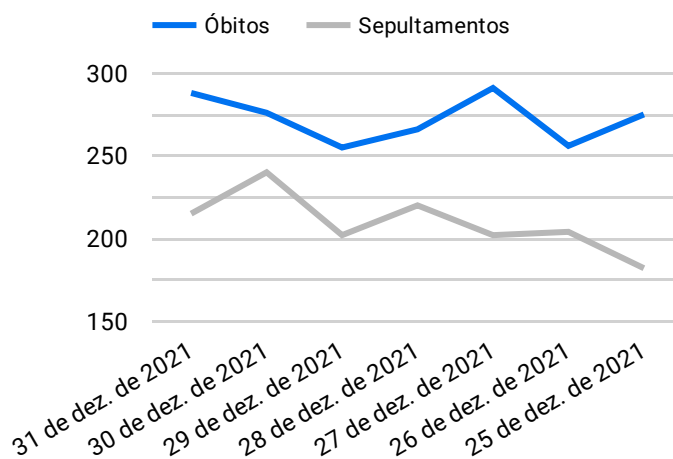

Síntese de Informações

Edição n. 613 de 11 de mar. de 2022

PRINCIPAIS DESTAQUES

Histórico Total de Óbitos dos últimos 7 dias

Data	Óbitos	Sepultamentos*
11 de mar. de 2022	210	175
10 de mar. de 2022	205	154
9 de mar. de 2022	183	194
8 de mar. de 2022	212	201
7 de mar. de 2022	217	148
6 de mar. de 2022	202	160
5 de mar. de 2022	223	171

Fonte: SFMSP

*Inclui cremações e dados de cemitérios particulares.

Histórico Total de Óbitos dos últimos 6 meses

Mês/Ano	Óbitos	Sepultamentos*
03/2022	2.299	1.898
02/2022	6.633	5.385
01/2022	8.607	6.908
12/2021	7.269	5.750
11/2021	6.333	5.040
10/2021	6.828	5.576

Fonte: SFMSP

*Inclui cremações e dados de cemitérios particulares.

Óbitos Diários X Últimos 7 dias

Data	Óbitos	D-7
11 de mar. de 2022	210	322
10 de mar. de 2022	205	368
9 de mar. de 2022	183	406
8 de mar. de 2022	212	401
7 de mar. de 2022	217	379
6 de mar. de 2022	202	354
5 de mar. de 2022	223	422