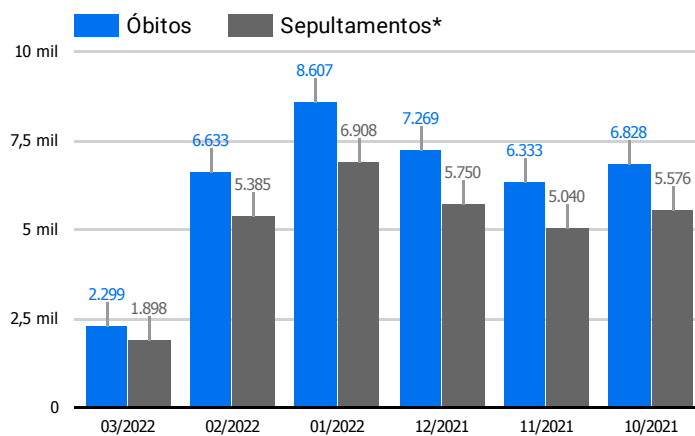

Síntese de Informações

Edição n. 613 de 11 de mar. de 2022

PRINCIPAIS DESTAQUES

Histórico Total de Óbitos dos últimos 7 dias

Data	Óbitos	Sepultamentos*
11 de mar. de 2022	210	175
10 de mar. de 2022	205	154
9 de mar. de 2022	183	194
8 de mar. de 2022	212	201
7 de mar. de 2022	217	148
6 de mar. de 2022	202	160
5 de mar. de 2022	223	171

Fonte: SFMSP

*Inclui cremações e dados de cemitérios particulares.

Histórico Total de Óbitos dos últimos 6 meses

Mês/Ano	Óbitos	Sepultamentos*
03/2022	2.299	1.898
02/2022	6.633	5.385
01/2022	8.607	6.908
12/2021	7.269	5.750
11/2021	6.333	5.040
10/2021	6.828	5.576

Fonte: SFMSP

*Inclui cremações e dados de cemitérios particulares.

Óbitos Diários X Últimos 7 dias

Data	Óbitos	D-7
11 de mar. de 2022	210	322
10 de mar. de 2022	205	368
9 de mar. de 2022	183	406
8 de mar. de 2022	212	401
7 de mar. de 2022	217	379
6 de mar. de 2022	202	354
5 de mar. de 2022	223	422