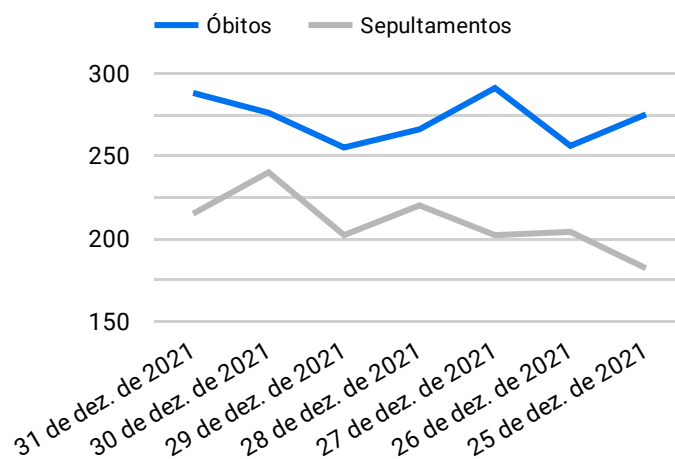

#### Histórico Total de Óbitos dos últimos 7 dias

Data ▾	Óbitos	Sepultamentos*
9 de mar. de 2022	183	194
8 de mar. de 2022	212	201
7 de mar. de 2022	217	148
6 de mar. de 2022	202	160
5 de mar. de 2022	223	171
4 de mar. de 2022	202	190
3 de mar. de 2022	216	193

#### Histórico Total de Óbitos dos últimos 6 meses

Mês/Ano	Óbitos	Sepultamentos*
03/2022	1.884	1.569
02/2022	6.633	5.385
01/2022	8.607	6.908
12/2021	7.269	5.750
11/2021	6.333	5.040
10/2021	6.828	5.576

Fonte: SFMSP

#### Óbitos Diários X Últimos 7 dias

Data ▾	Óbitos	D-7
9 de mar. de 2022	183	281
8 de mar. de 2022	212	307
7 de mar. de 2022	217	322
6 de mar. de 2022	202	368
5 de mar. de 2022	223	406
4 de mar. de 2022	202	401
3 de mar. de 2022	216	379