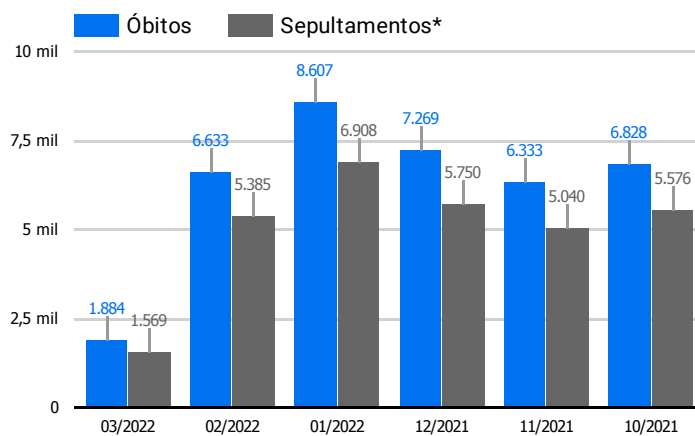

Óbitos Diários X Últimos 7 dias

Data ▾	Óbitos	D-7
9 de mar. de 2022	183	281
8 de mar. de 2022	212	307
7 de mar. de 2022	217	322
6 de mar. de 2022	202	368
5 de mar. de 2022	223	406
4 de mar. de 2022	202	401
3 de mar. de 2022	216	379