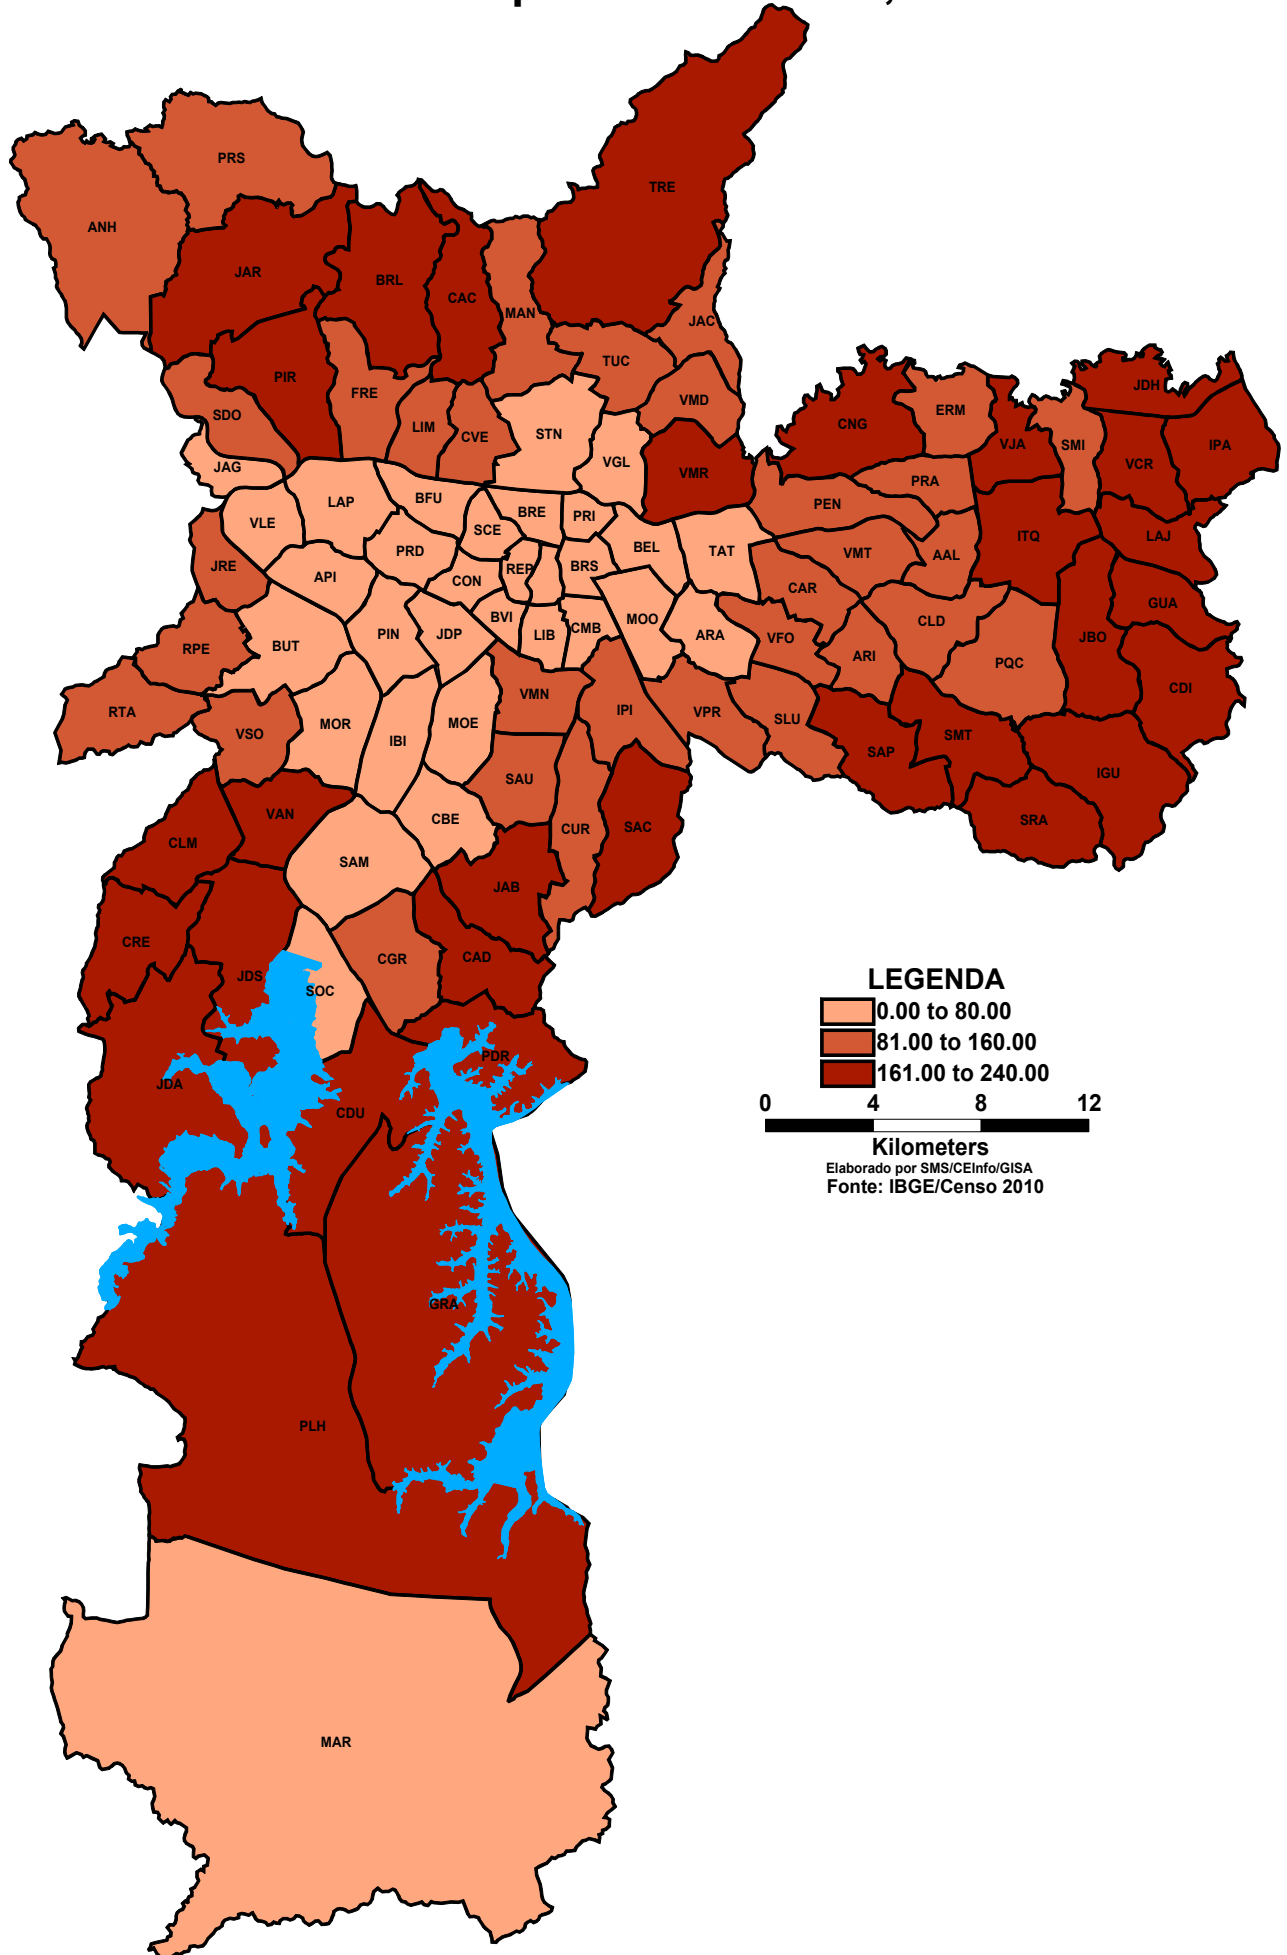

**Taxa de Analfabetismo por 100.000hab.  
segundo Distrito Administrativo  
Município de São Paulo, 2010**

**LEGENDA**

<span style="display: inline-block; width: 15px; height: 15px; background-color: #f8d7da; border: 1px solid #c43a21; margin-right: 5px;"></span> 0.00 to 80.00
<span style="display: inline-block; width: 15px; height: 15px; background-color: #ffcdd2; border: 1px solid #c43a21; margin-right: 5px;"></span> 81.00 to 160.00
<span style="display: inline-block; width: 15px; height: 15px; background-color: #f08080; border: 1px solid #c43a21; margin-right: 5px;"></span> 161.00 to 240.00

0 4 8 12  
**Kilometers**  
Elaborado por SMS/CEInfo/GISA  
Fonte: IBGE/Censo 2010