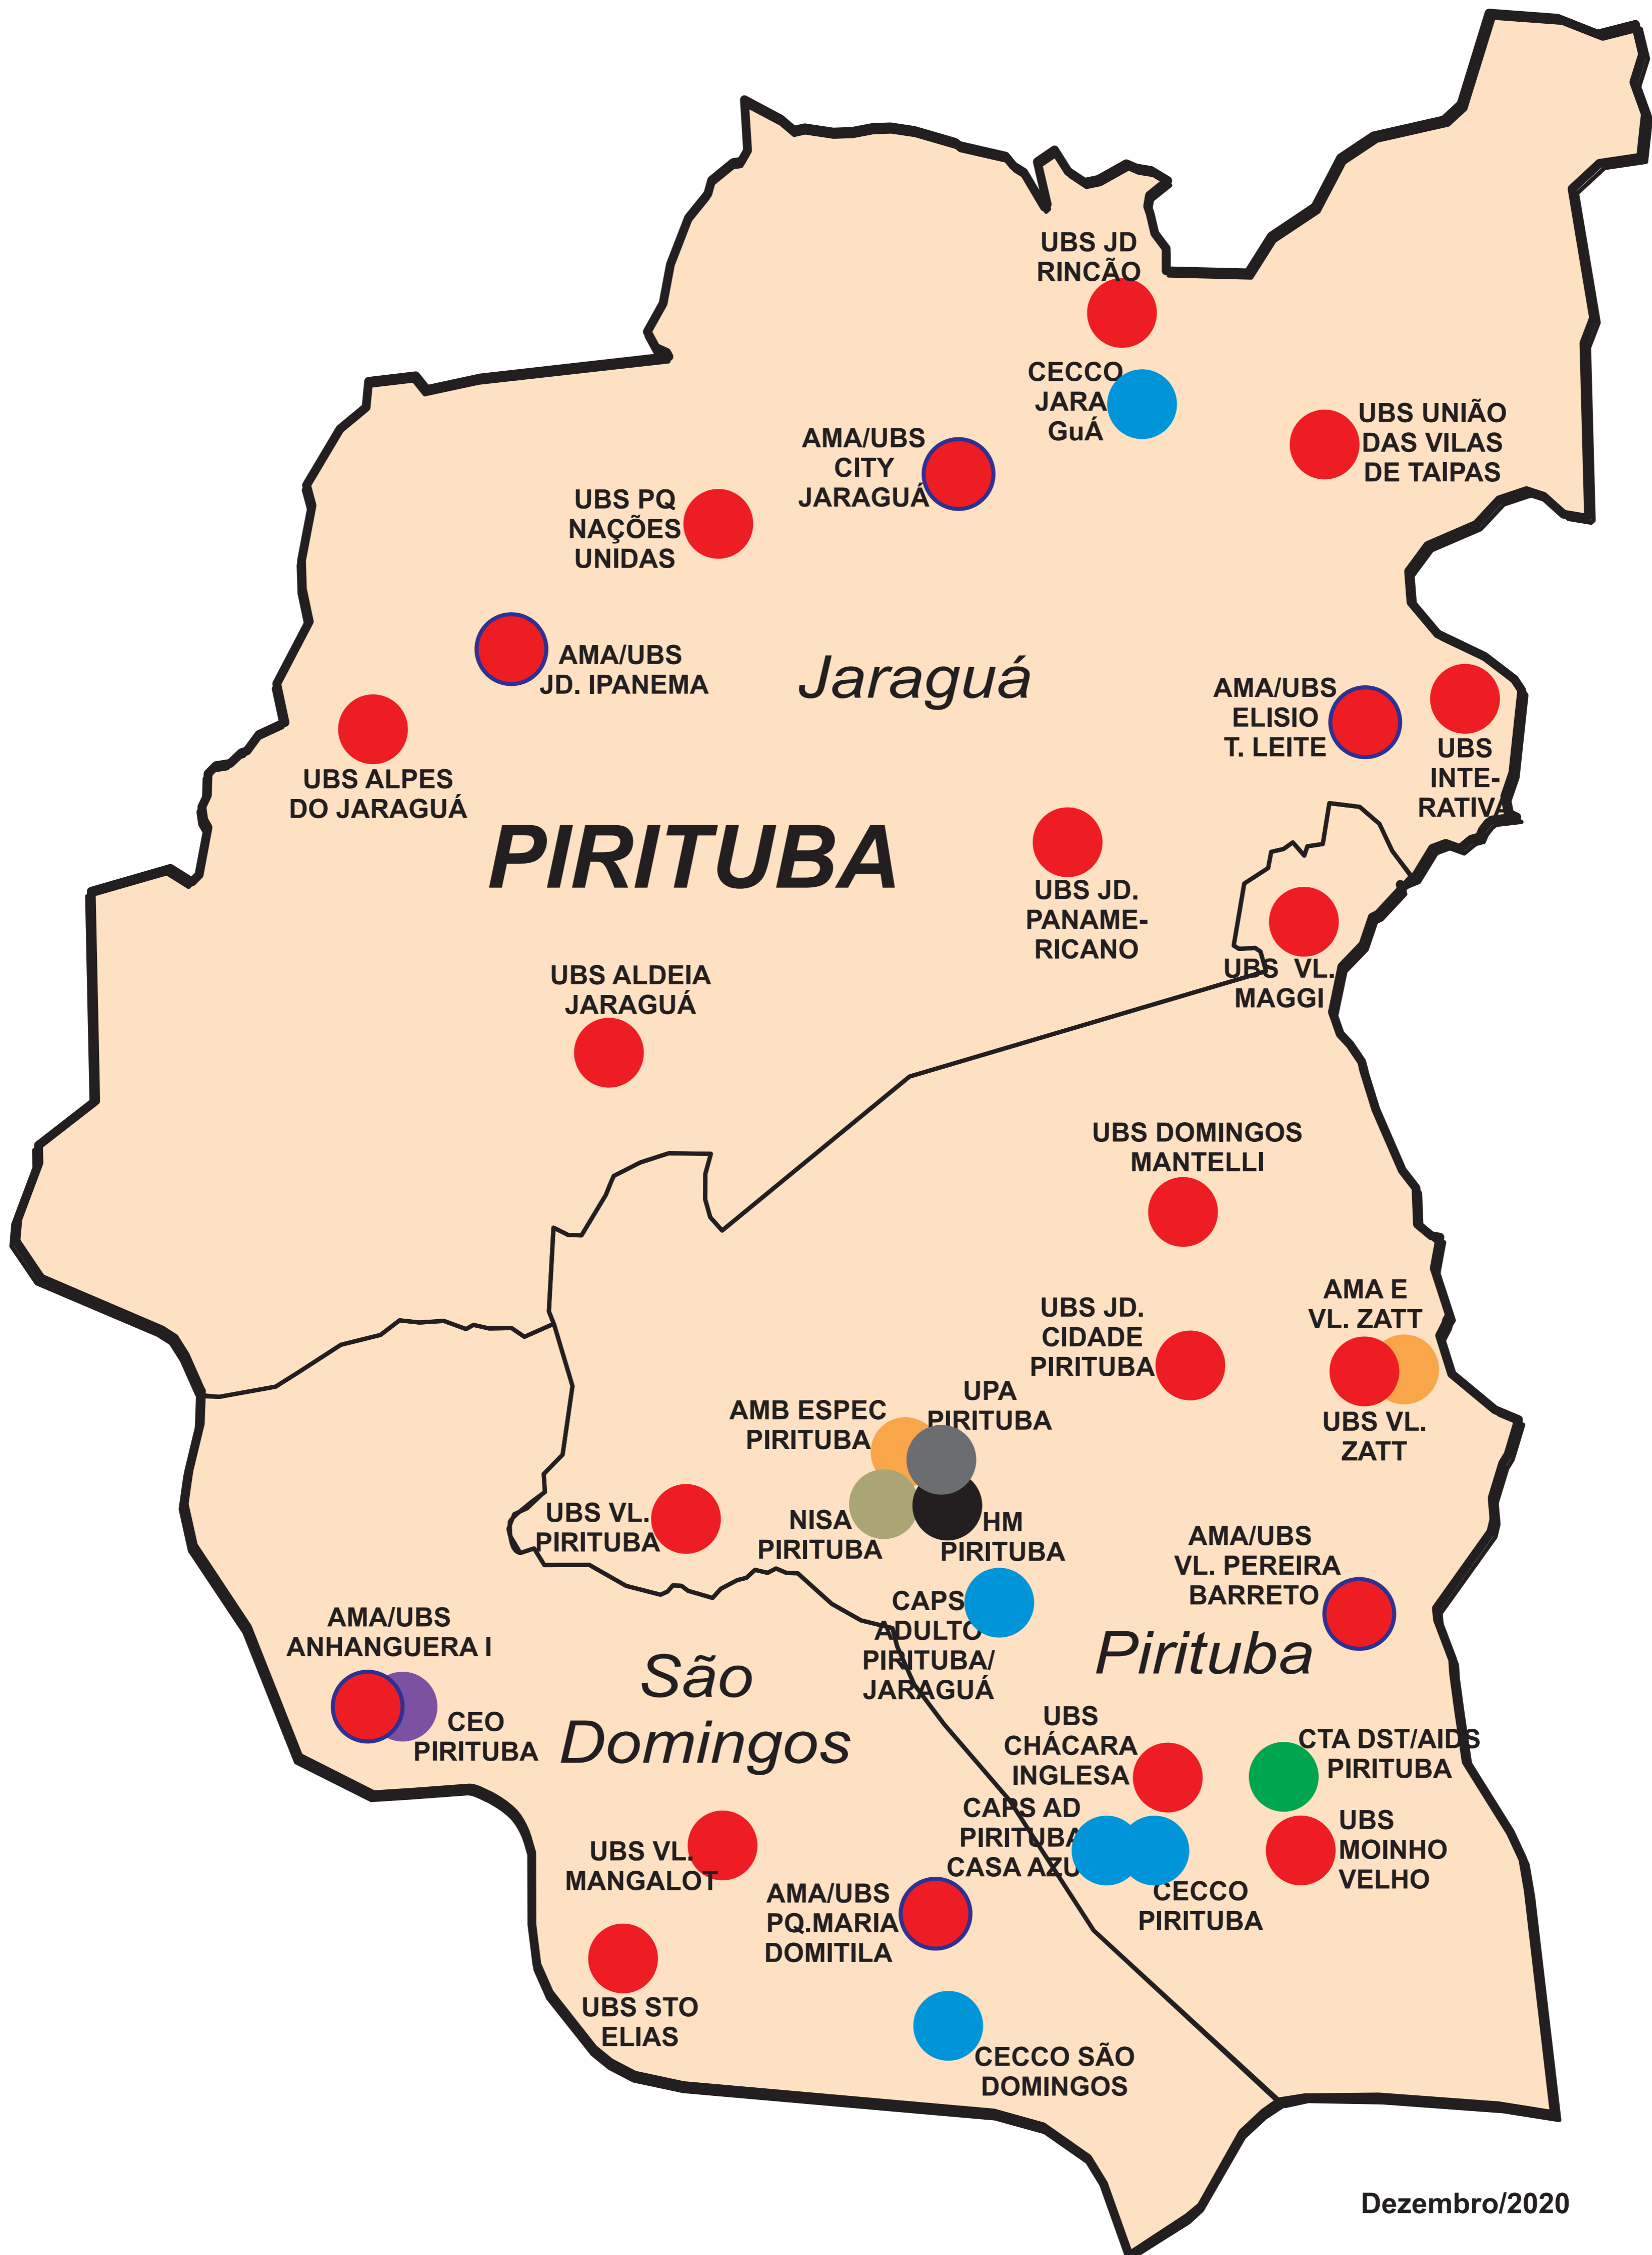

ESTABELECIMENTOS E SERVIÇOS DE SAÚDE DA REDE MUNICIPAL POR DISTRITO ADMINISTRATIVO  
SUBPREFEITURA PIRITUBA

SMS - CEInfo/Divulgação

Dezembro/2020