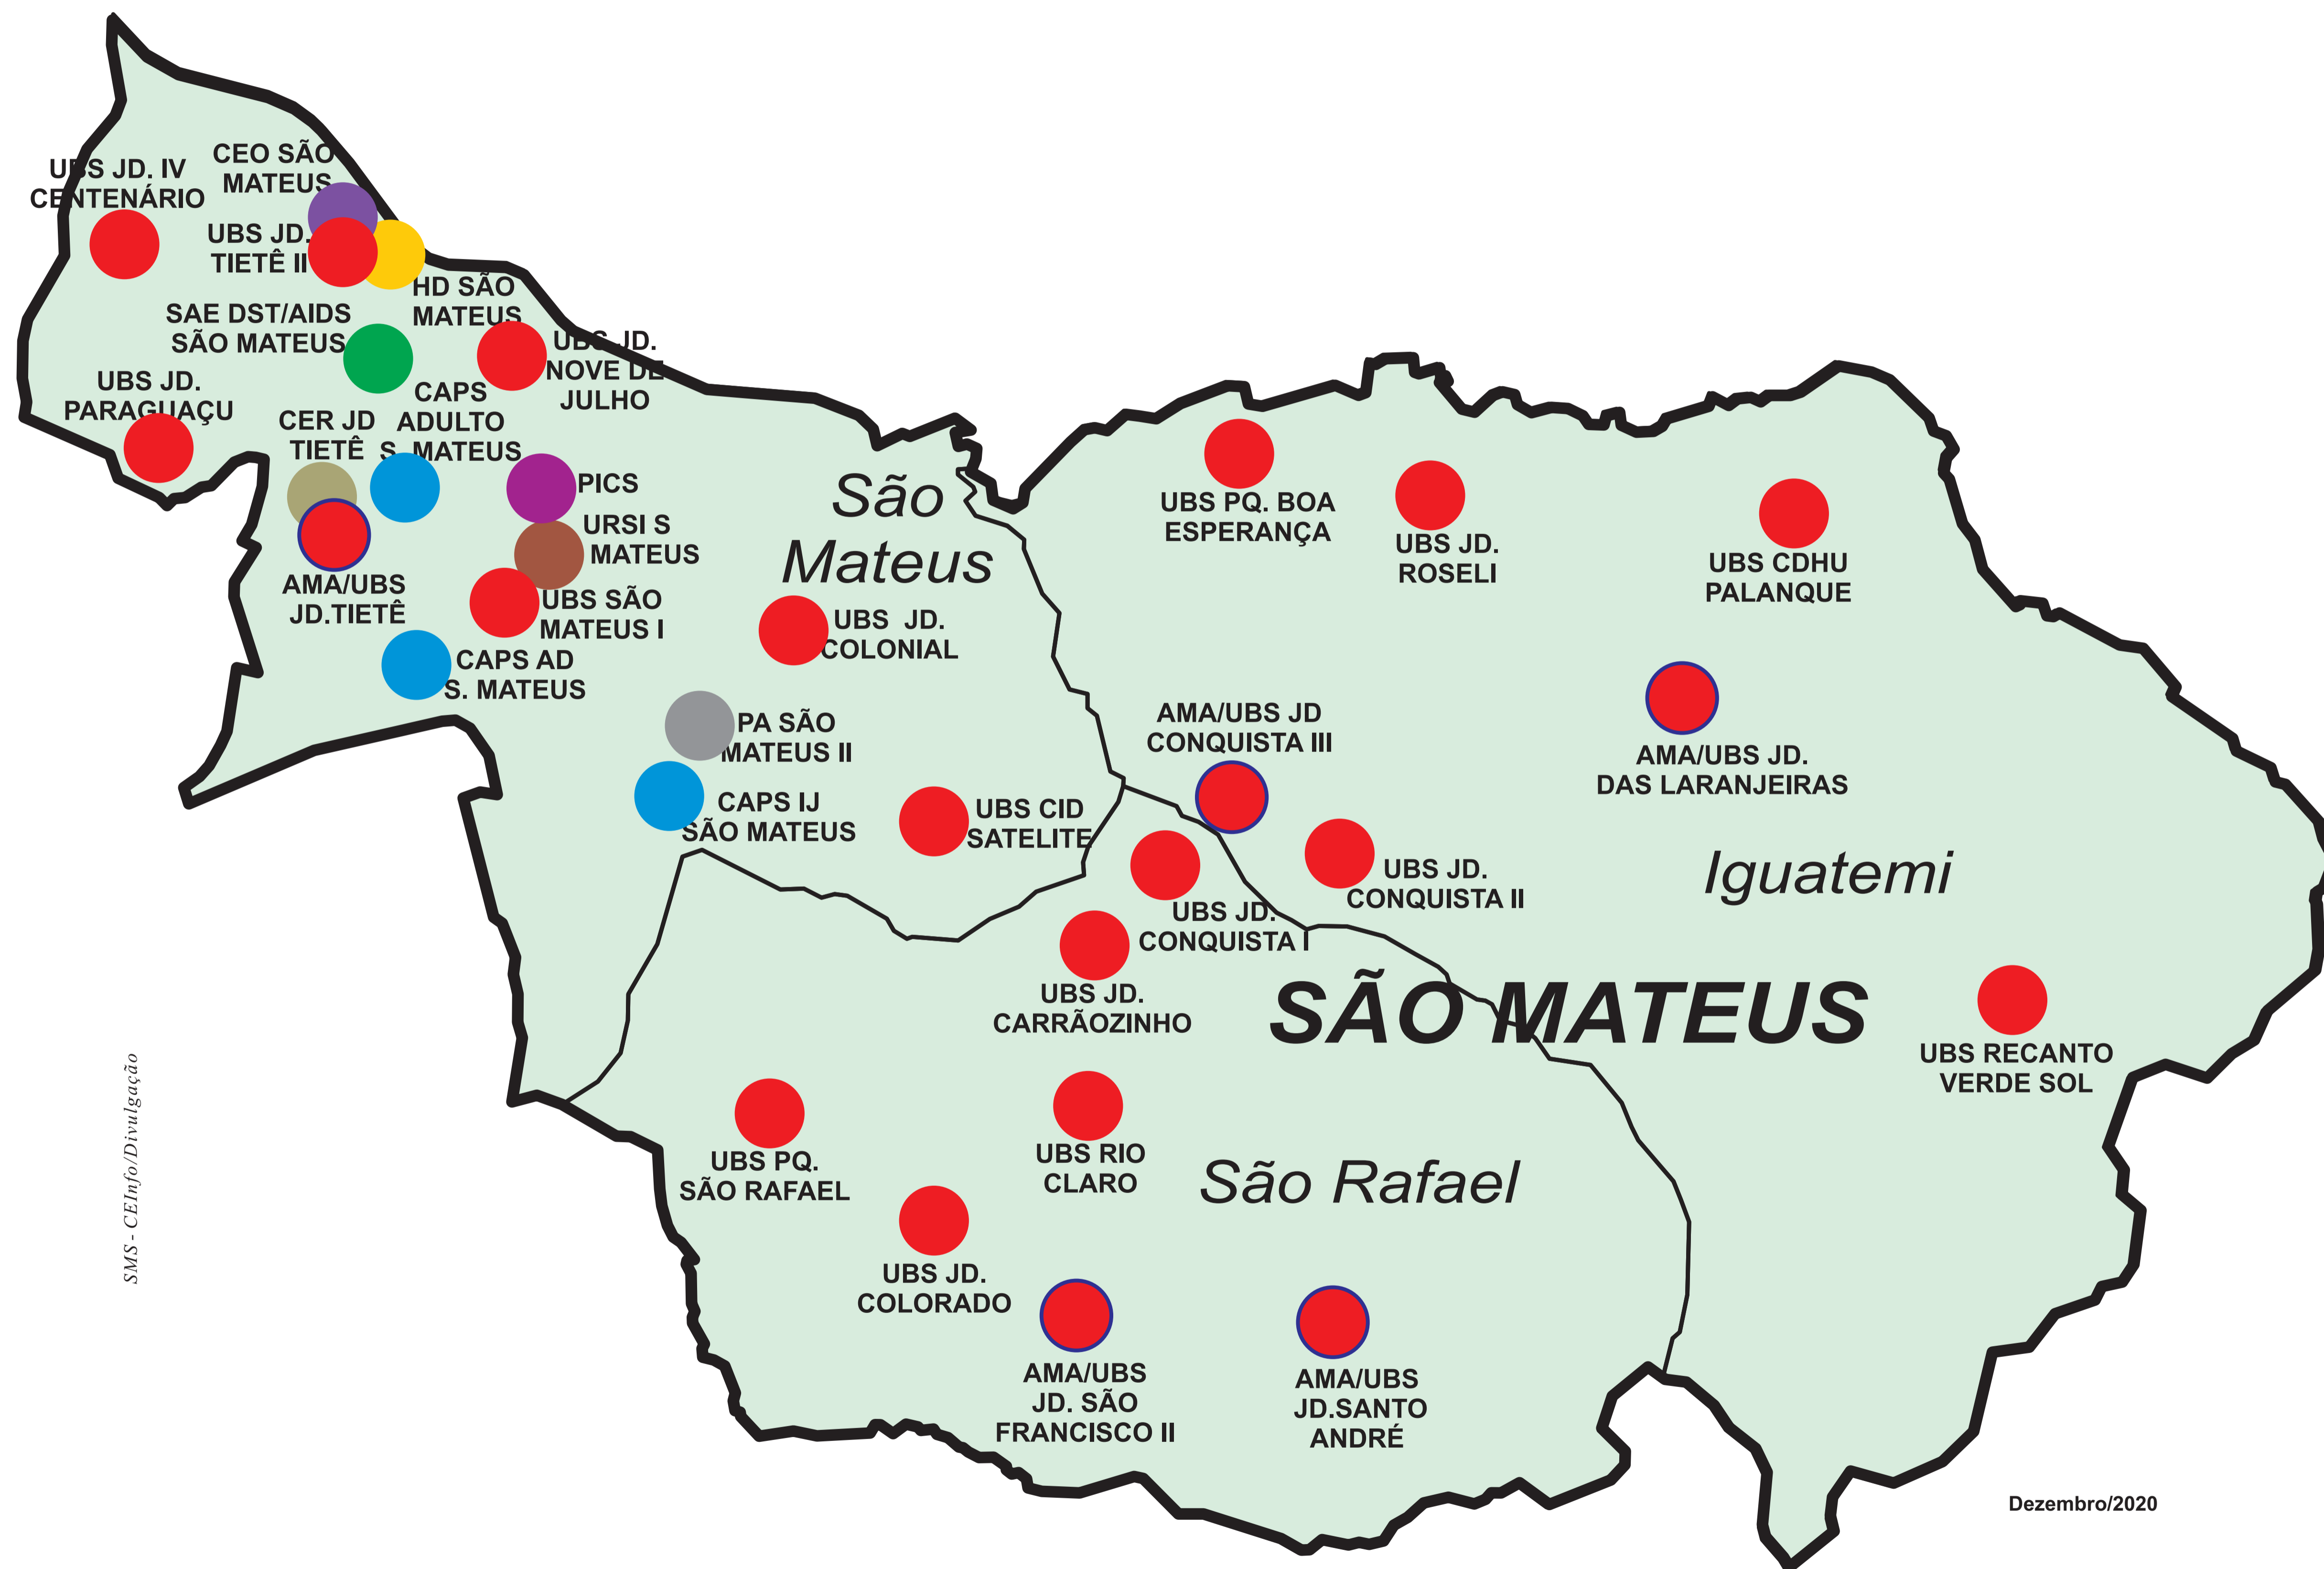

ESTABELECIMENTOS E SERVIÇOS DE SAÚDE DA REDE MUNICIPAL POR DISTRITO ADMINISTRATIVO  
SUPERVISÃO TÉCNICA DE SAÚDE SÃO MATEUS

SMS - CEInfo/Divulgação

Dezembro/2020