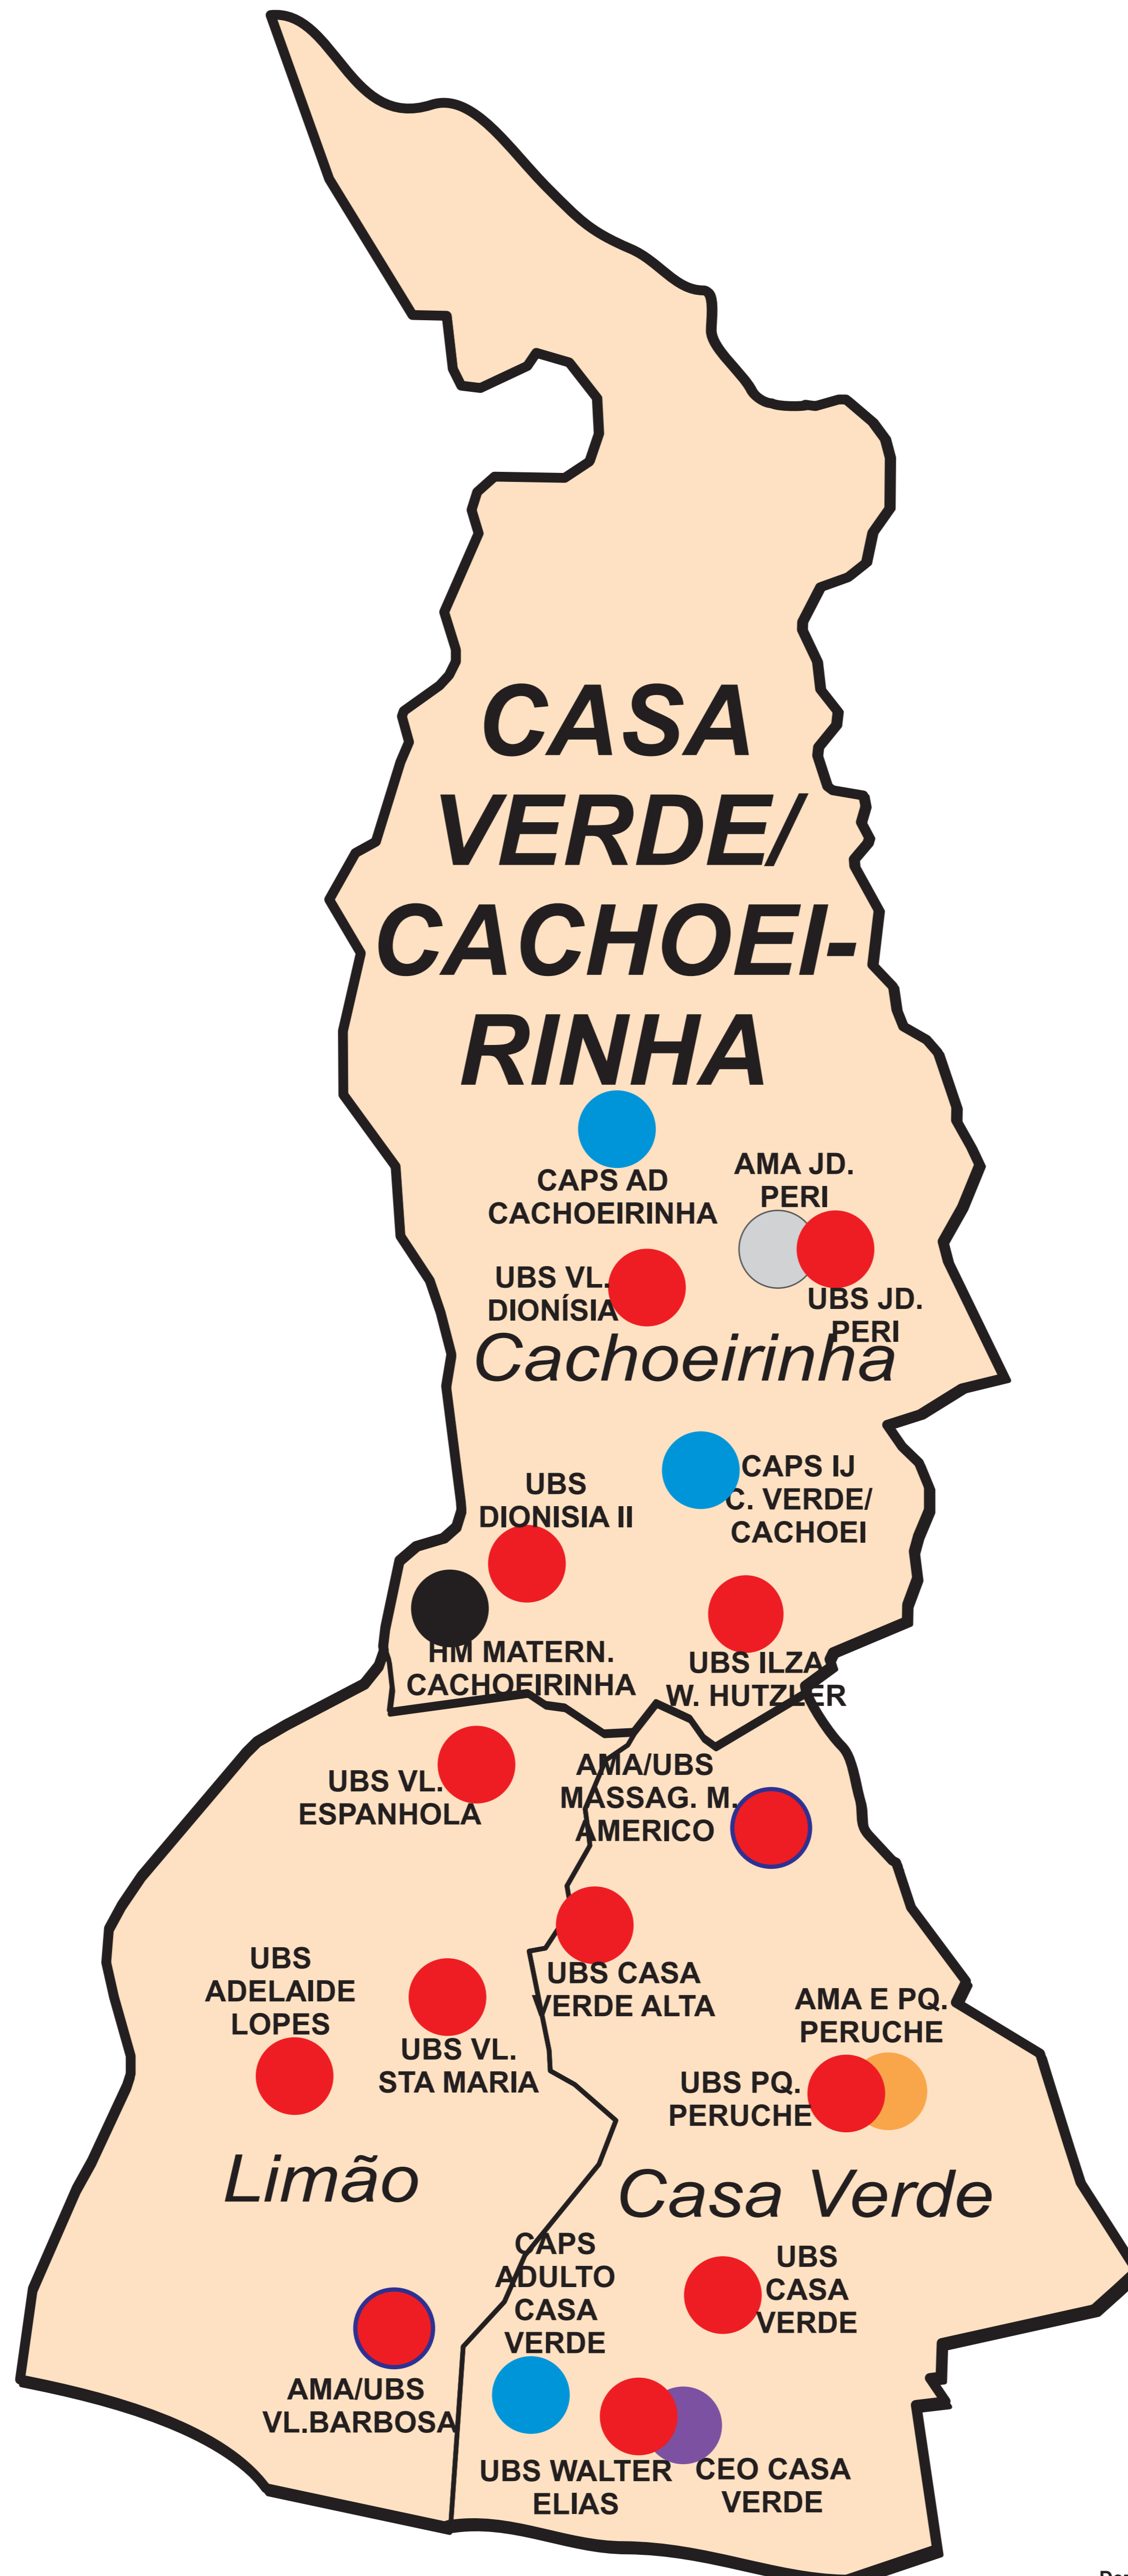

ESTABELECIMENTOS E SERVIÇOS DE SAÚDE DA REDE MUNICIPAL POR DISTRITO ADMINISTRATIVO
SUPERVISÃO TÉCNICA DE SAÚDE CASA VERDE/CACHOEIRINHA

SMS - CEInfo/Divulgação