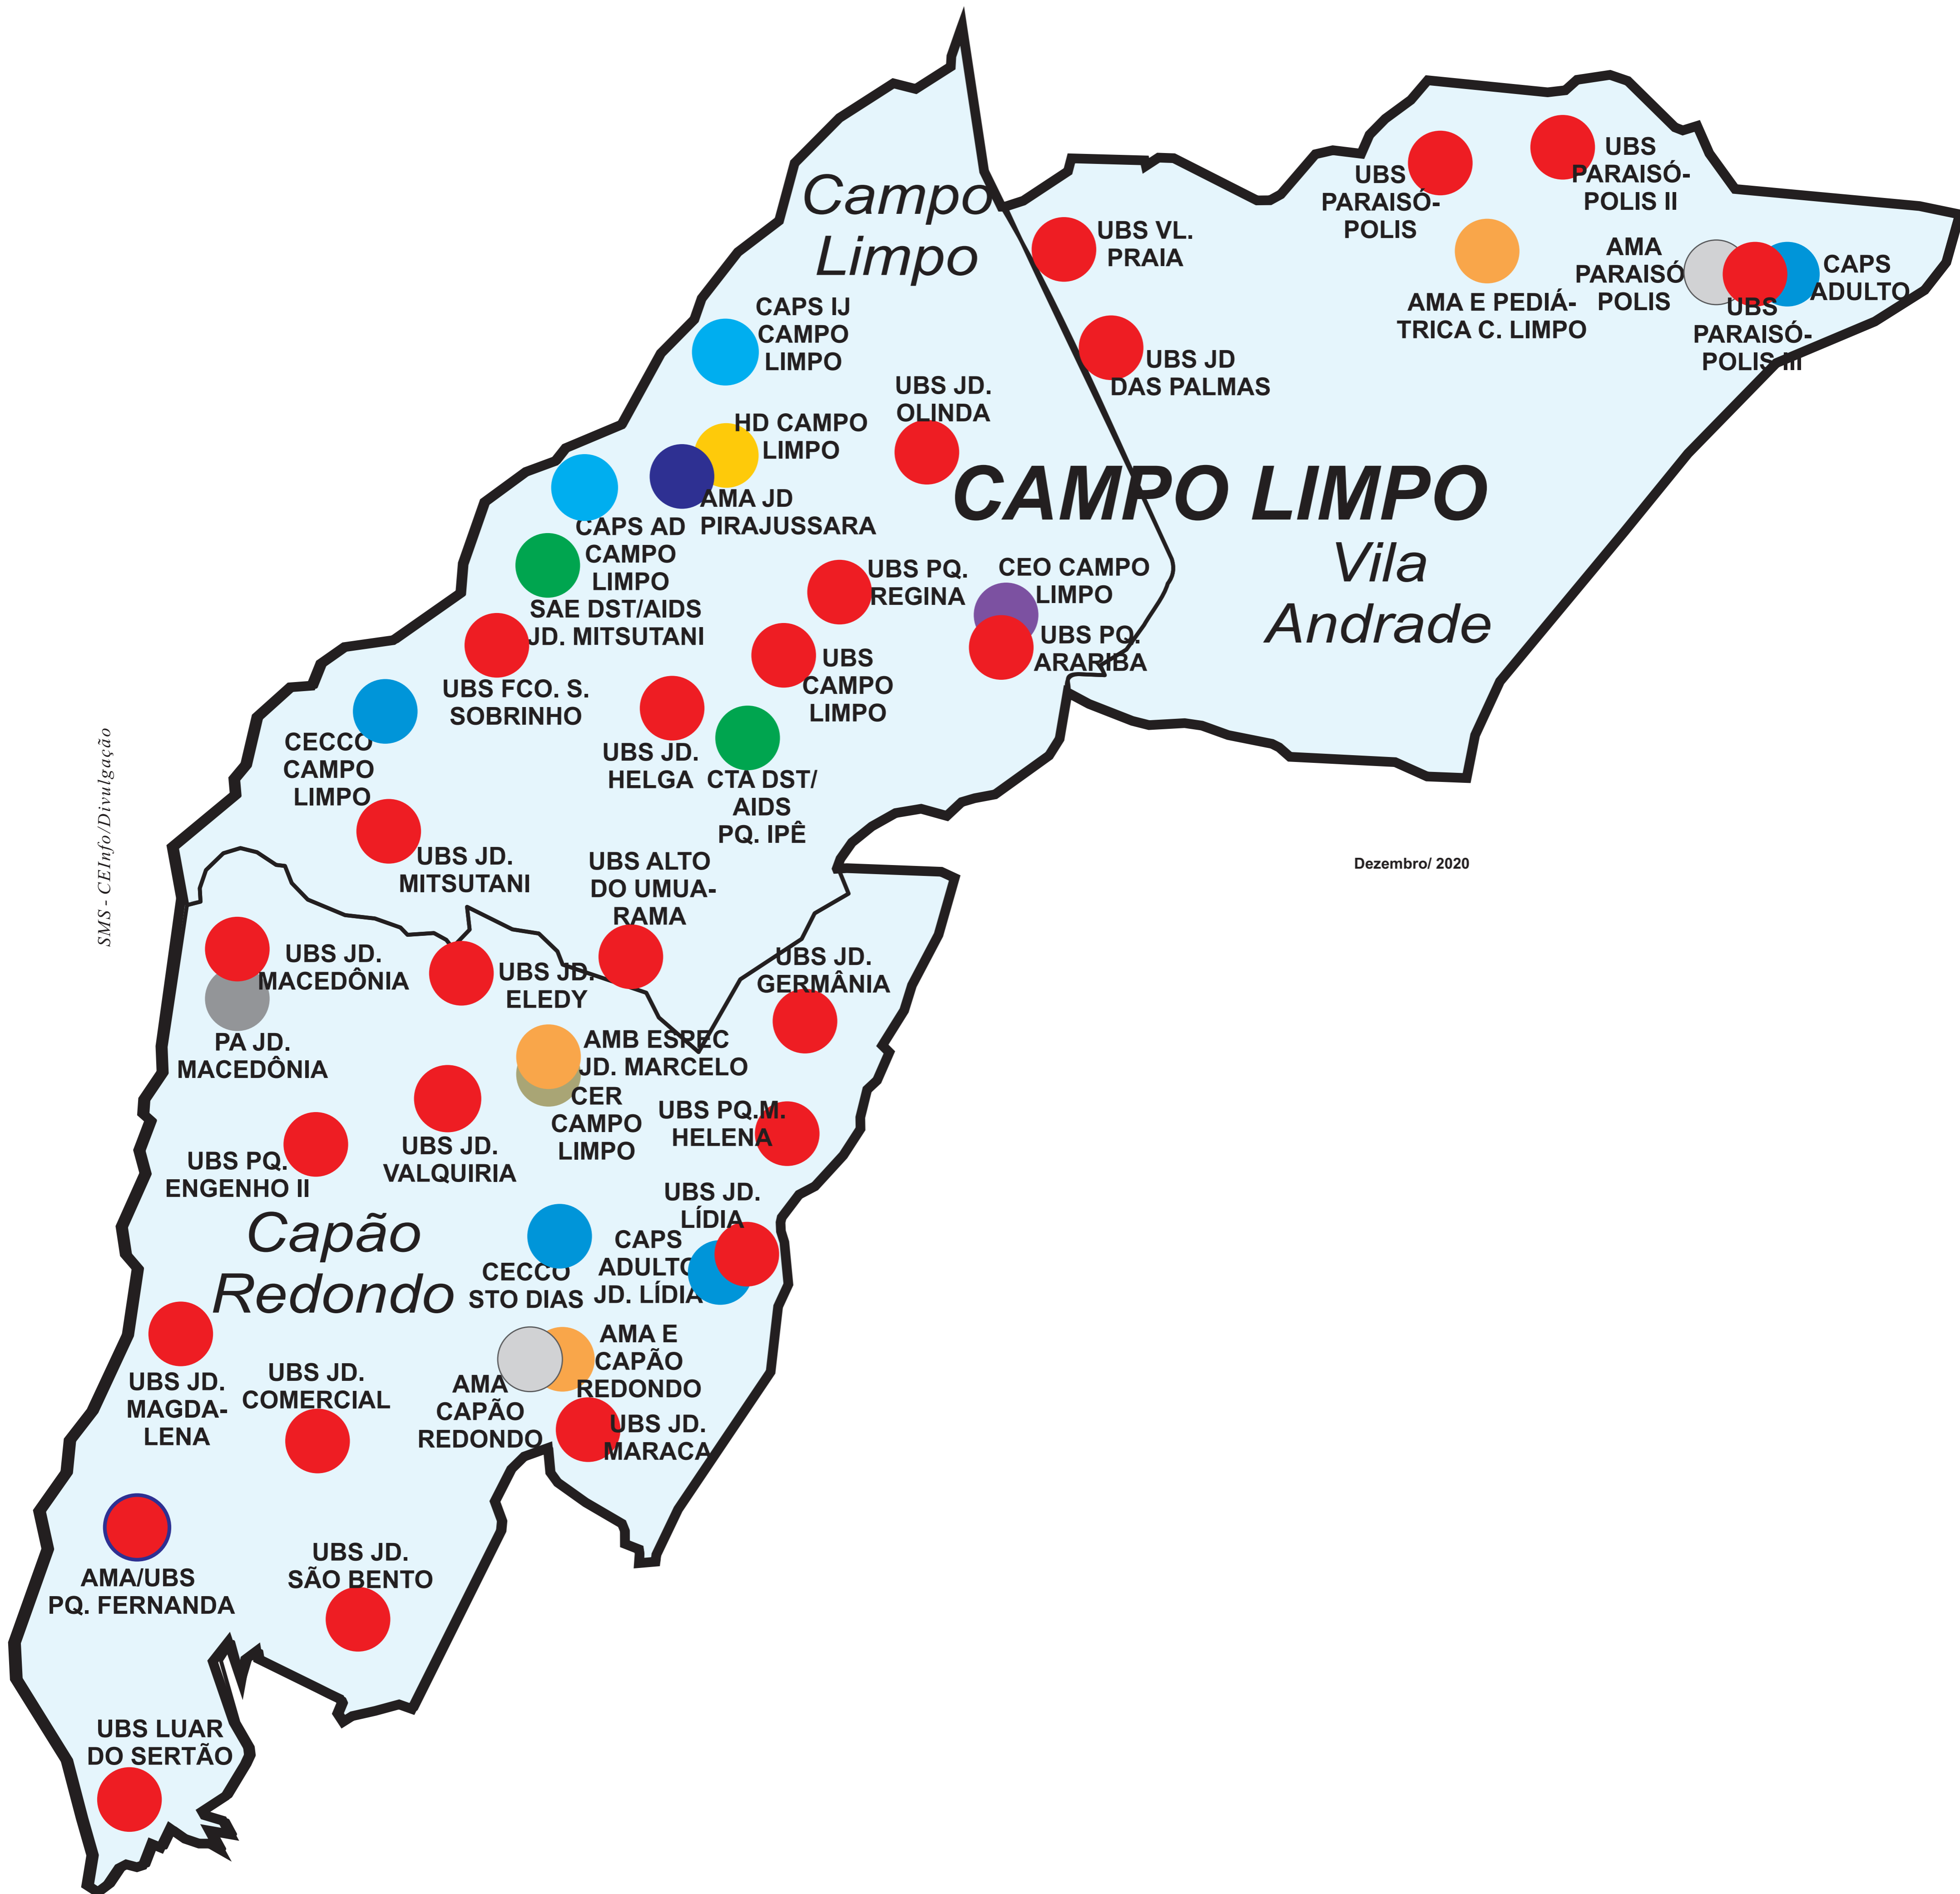

ESTABELECIMENTOS E SERVIÇOS DE SAÚDE DA REDE MUNICIPAL POR DISTRITO ADMINISTRATIVO
SUPERVISÃO TÉCNICA DE SAÚDE CAMPO LIMPO

SMS - CEInfo/Divulgação

Dezembro/ 2020