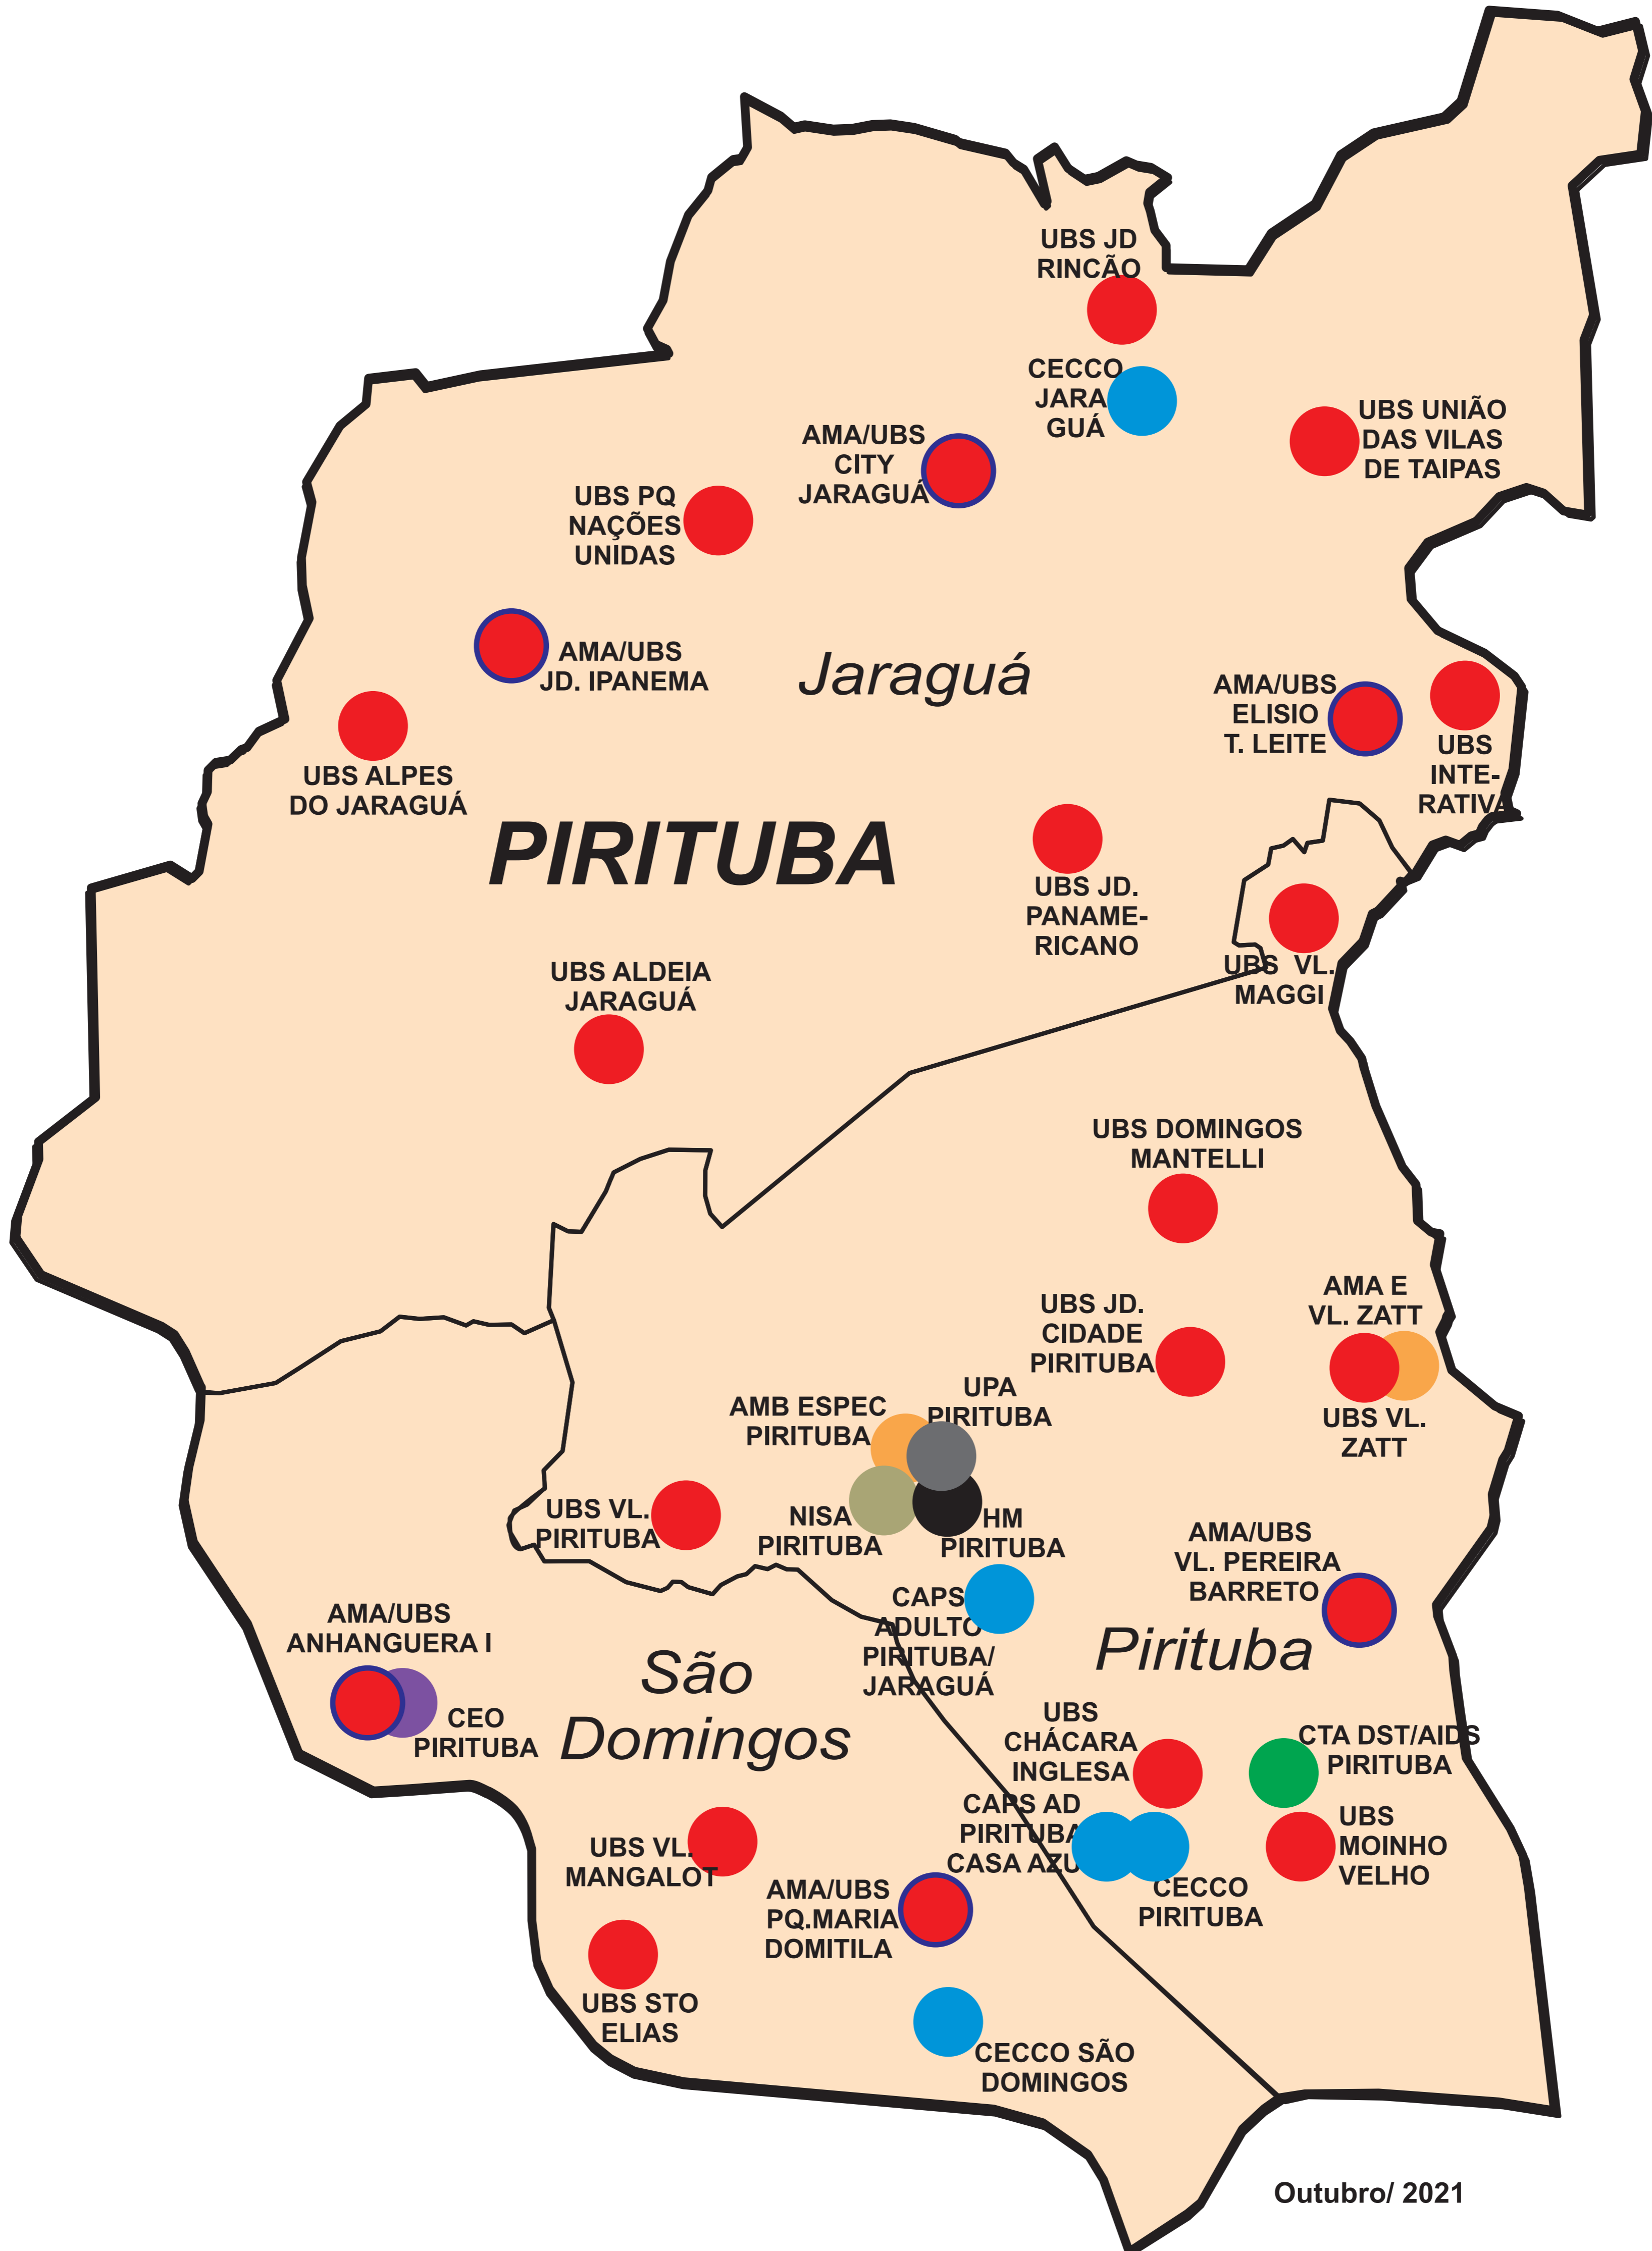

ESTABELECIMENTOS E SERVIÇOS DE SAÚDE DA REDE MUNICIPAL POR DISTRITO ADMINISTRATIVO
SUBPREFEITURA PIRITUBA

SMS - CEInfo/Divulgação

Outubro/ 2021