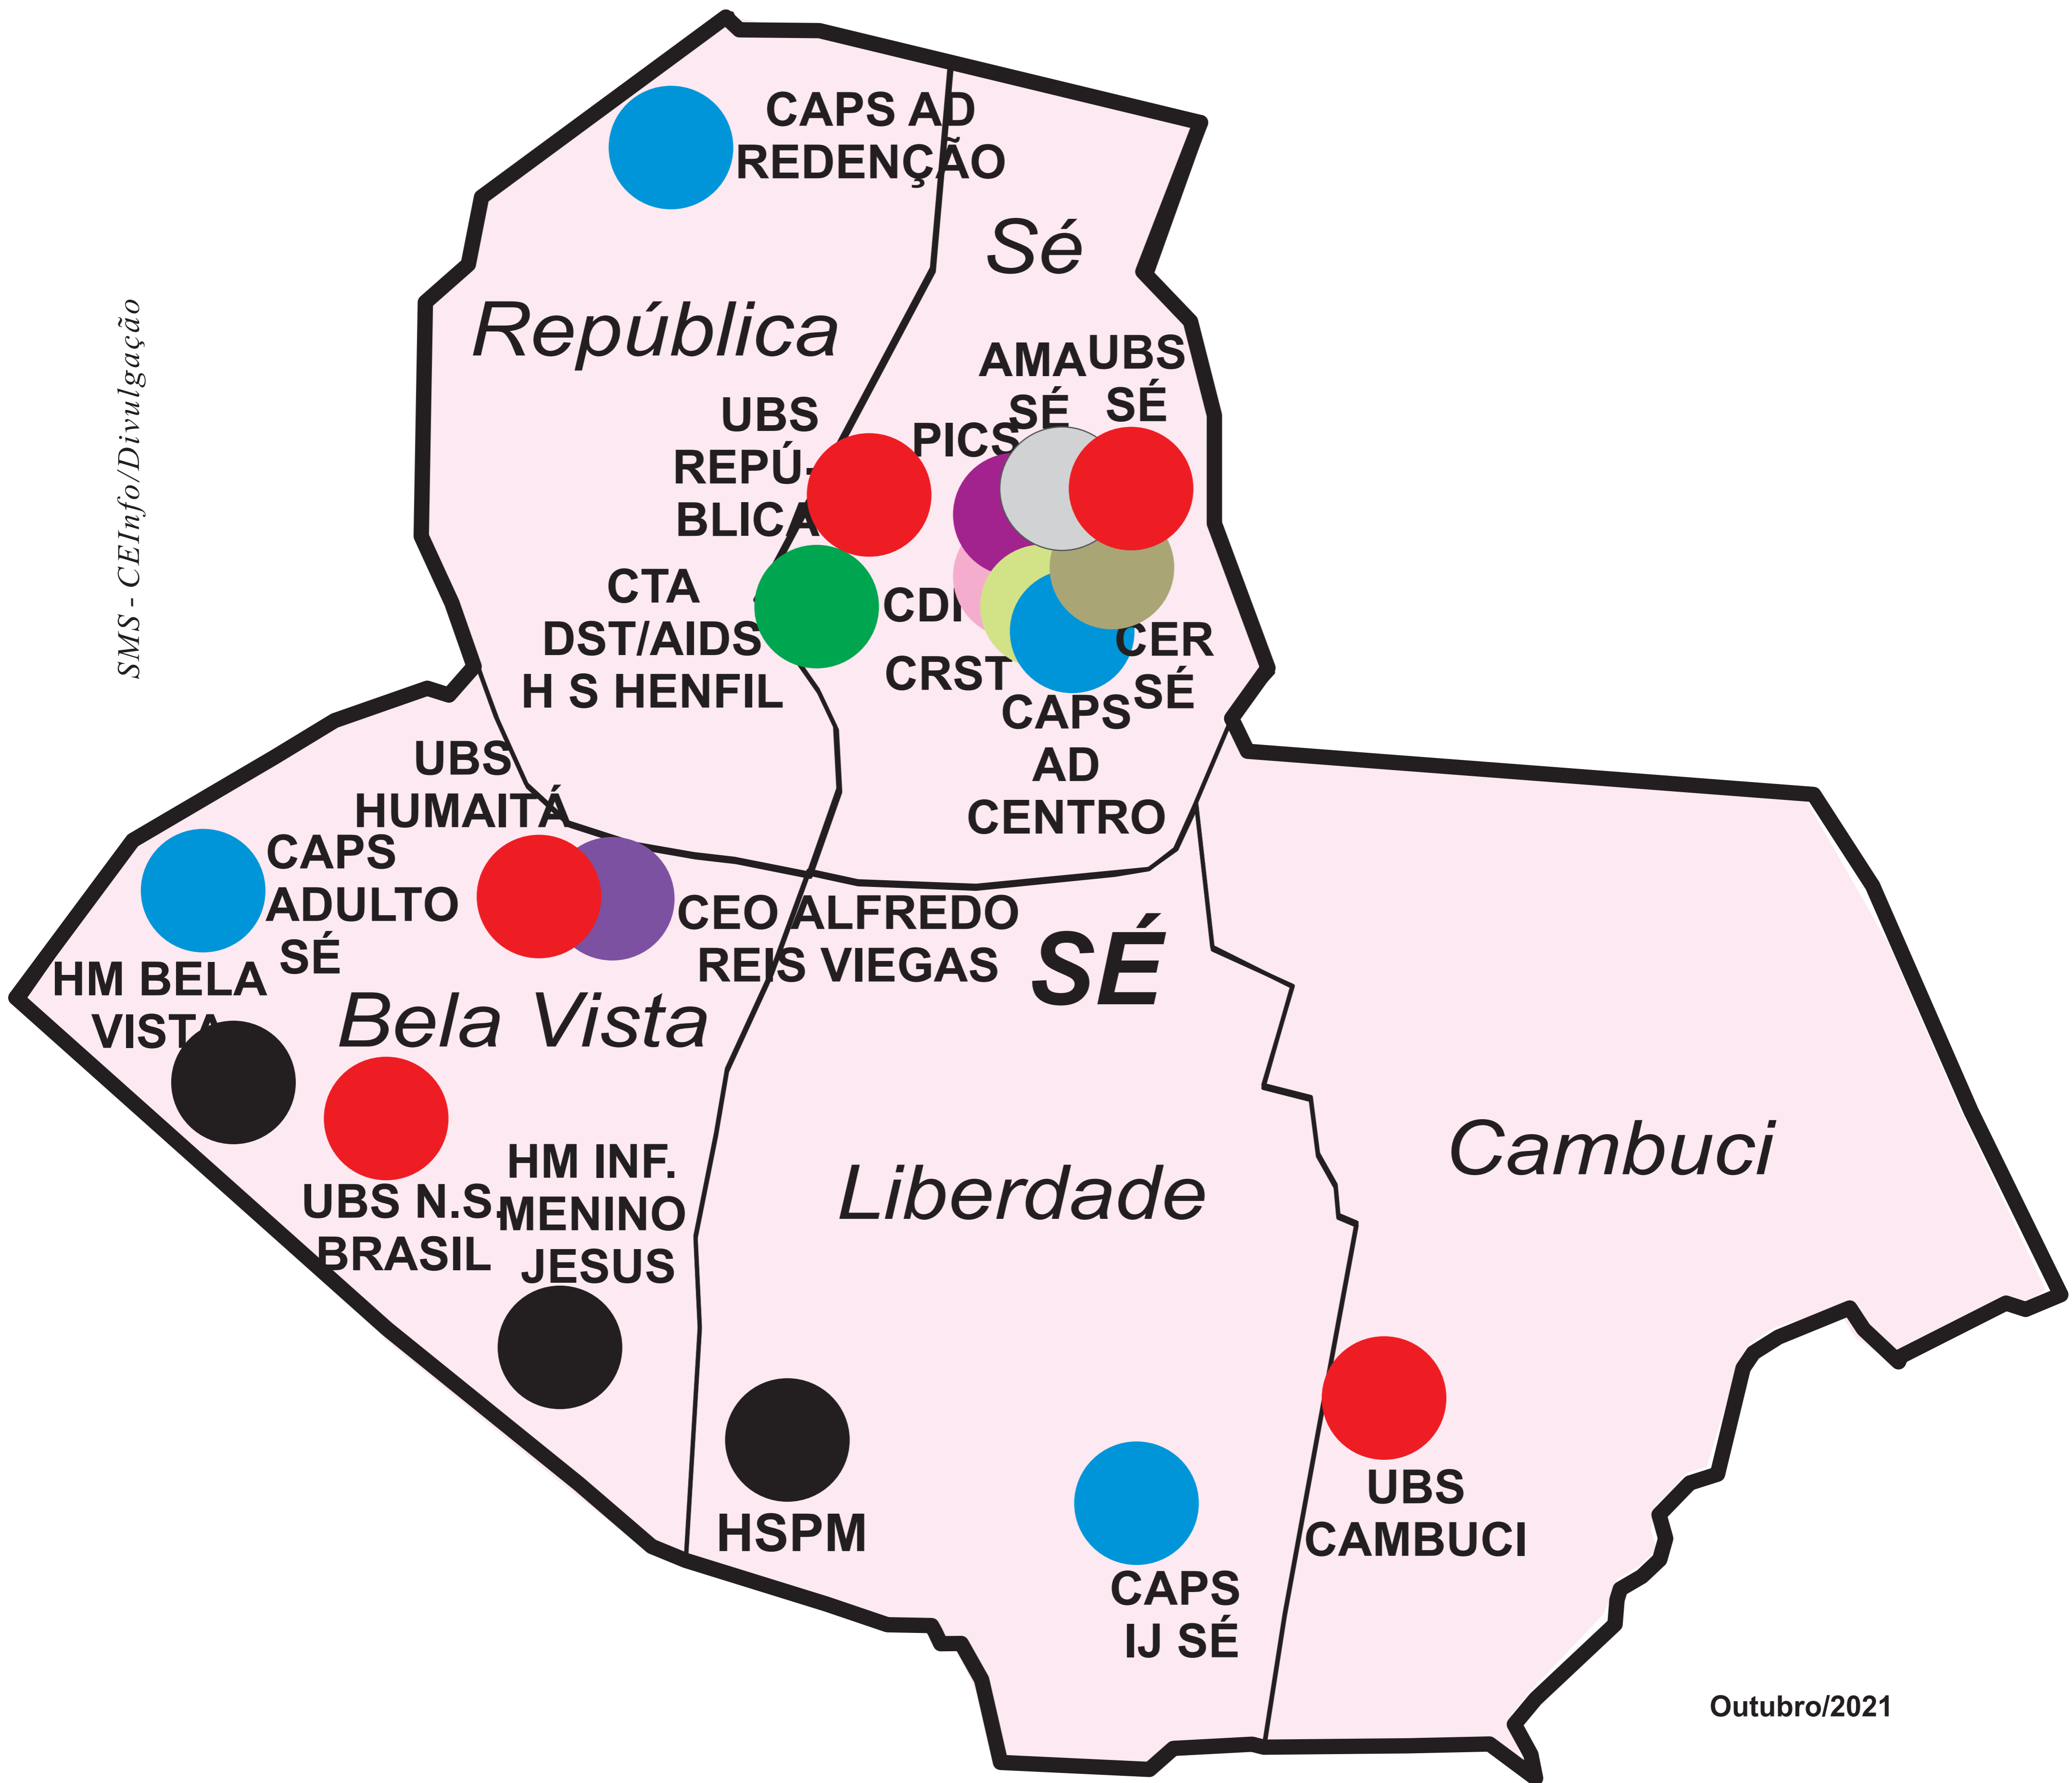

ESTABELECIMENTOS E SERVIÇOS DE SAÚDE DA REDE MUNICIPAL POR DISTRITO ADMINISTRATIVO
SUPERVISÃO TÉCNICA DE SAÚDE SÉ

SMS - CEInfo/Divulgação

Outubro/2021