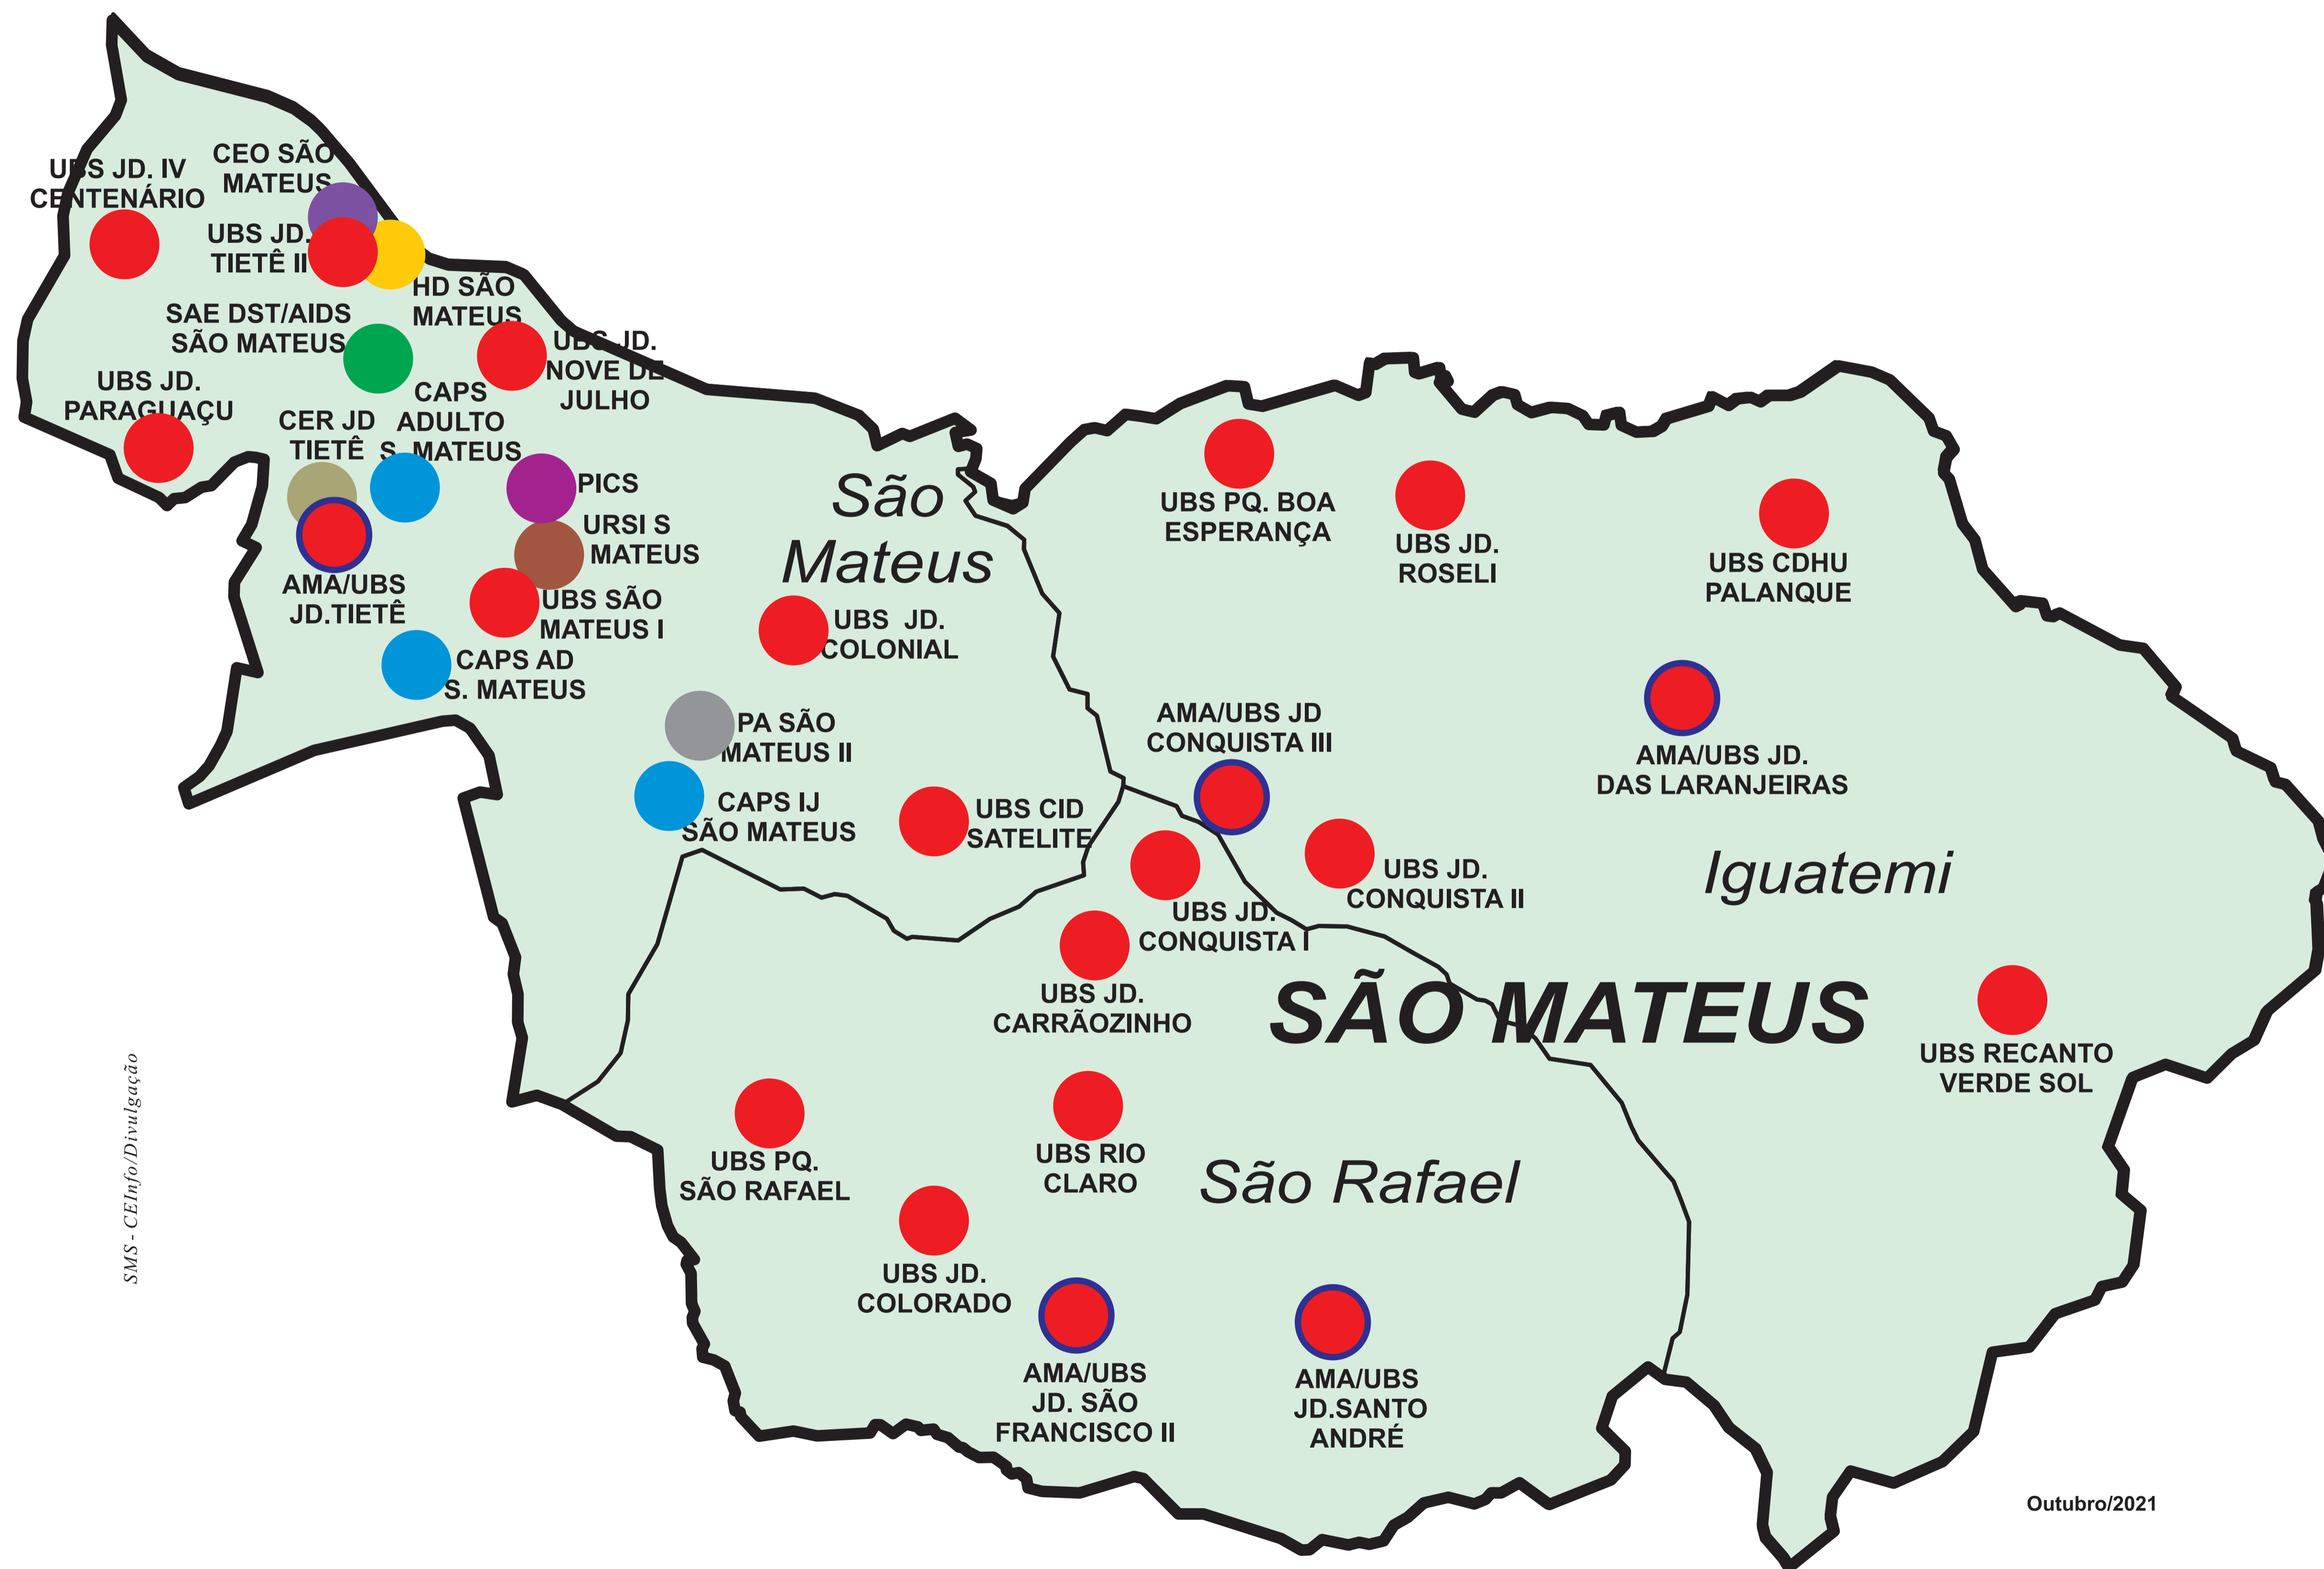

ESTABELECIMENTOS E SERVIÇOS DE SAÚDE DA REDE MUNICIPAL POR DISTRITO ADMINISTRATIVO
SUPERVISÃO TÉCNICA DE SAÚDE SÃO MATEUS

SMS - CEInfo/Divulgação

Outubro/2021