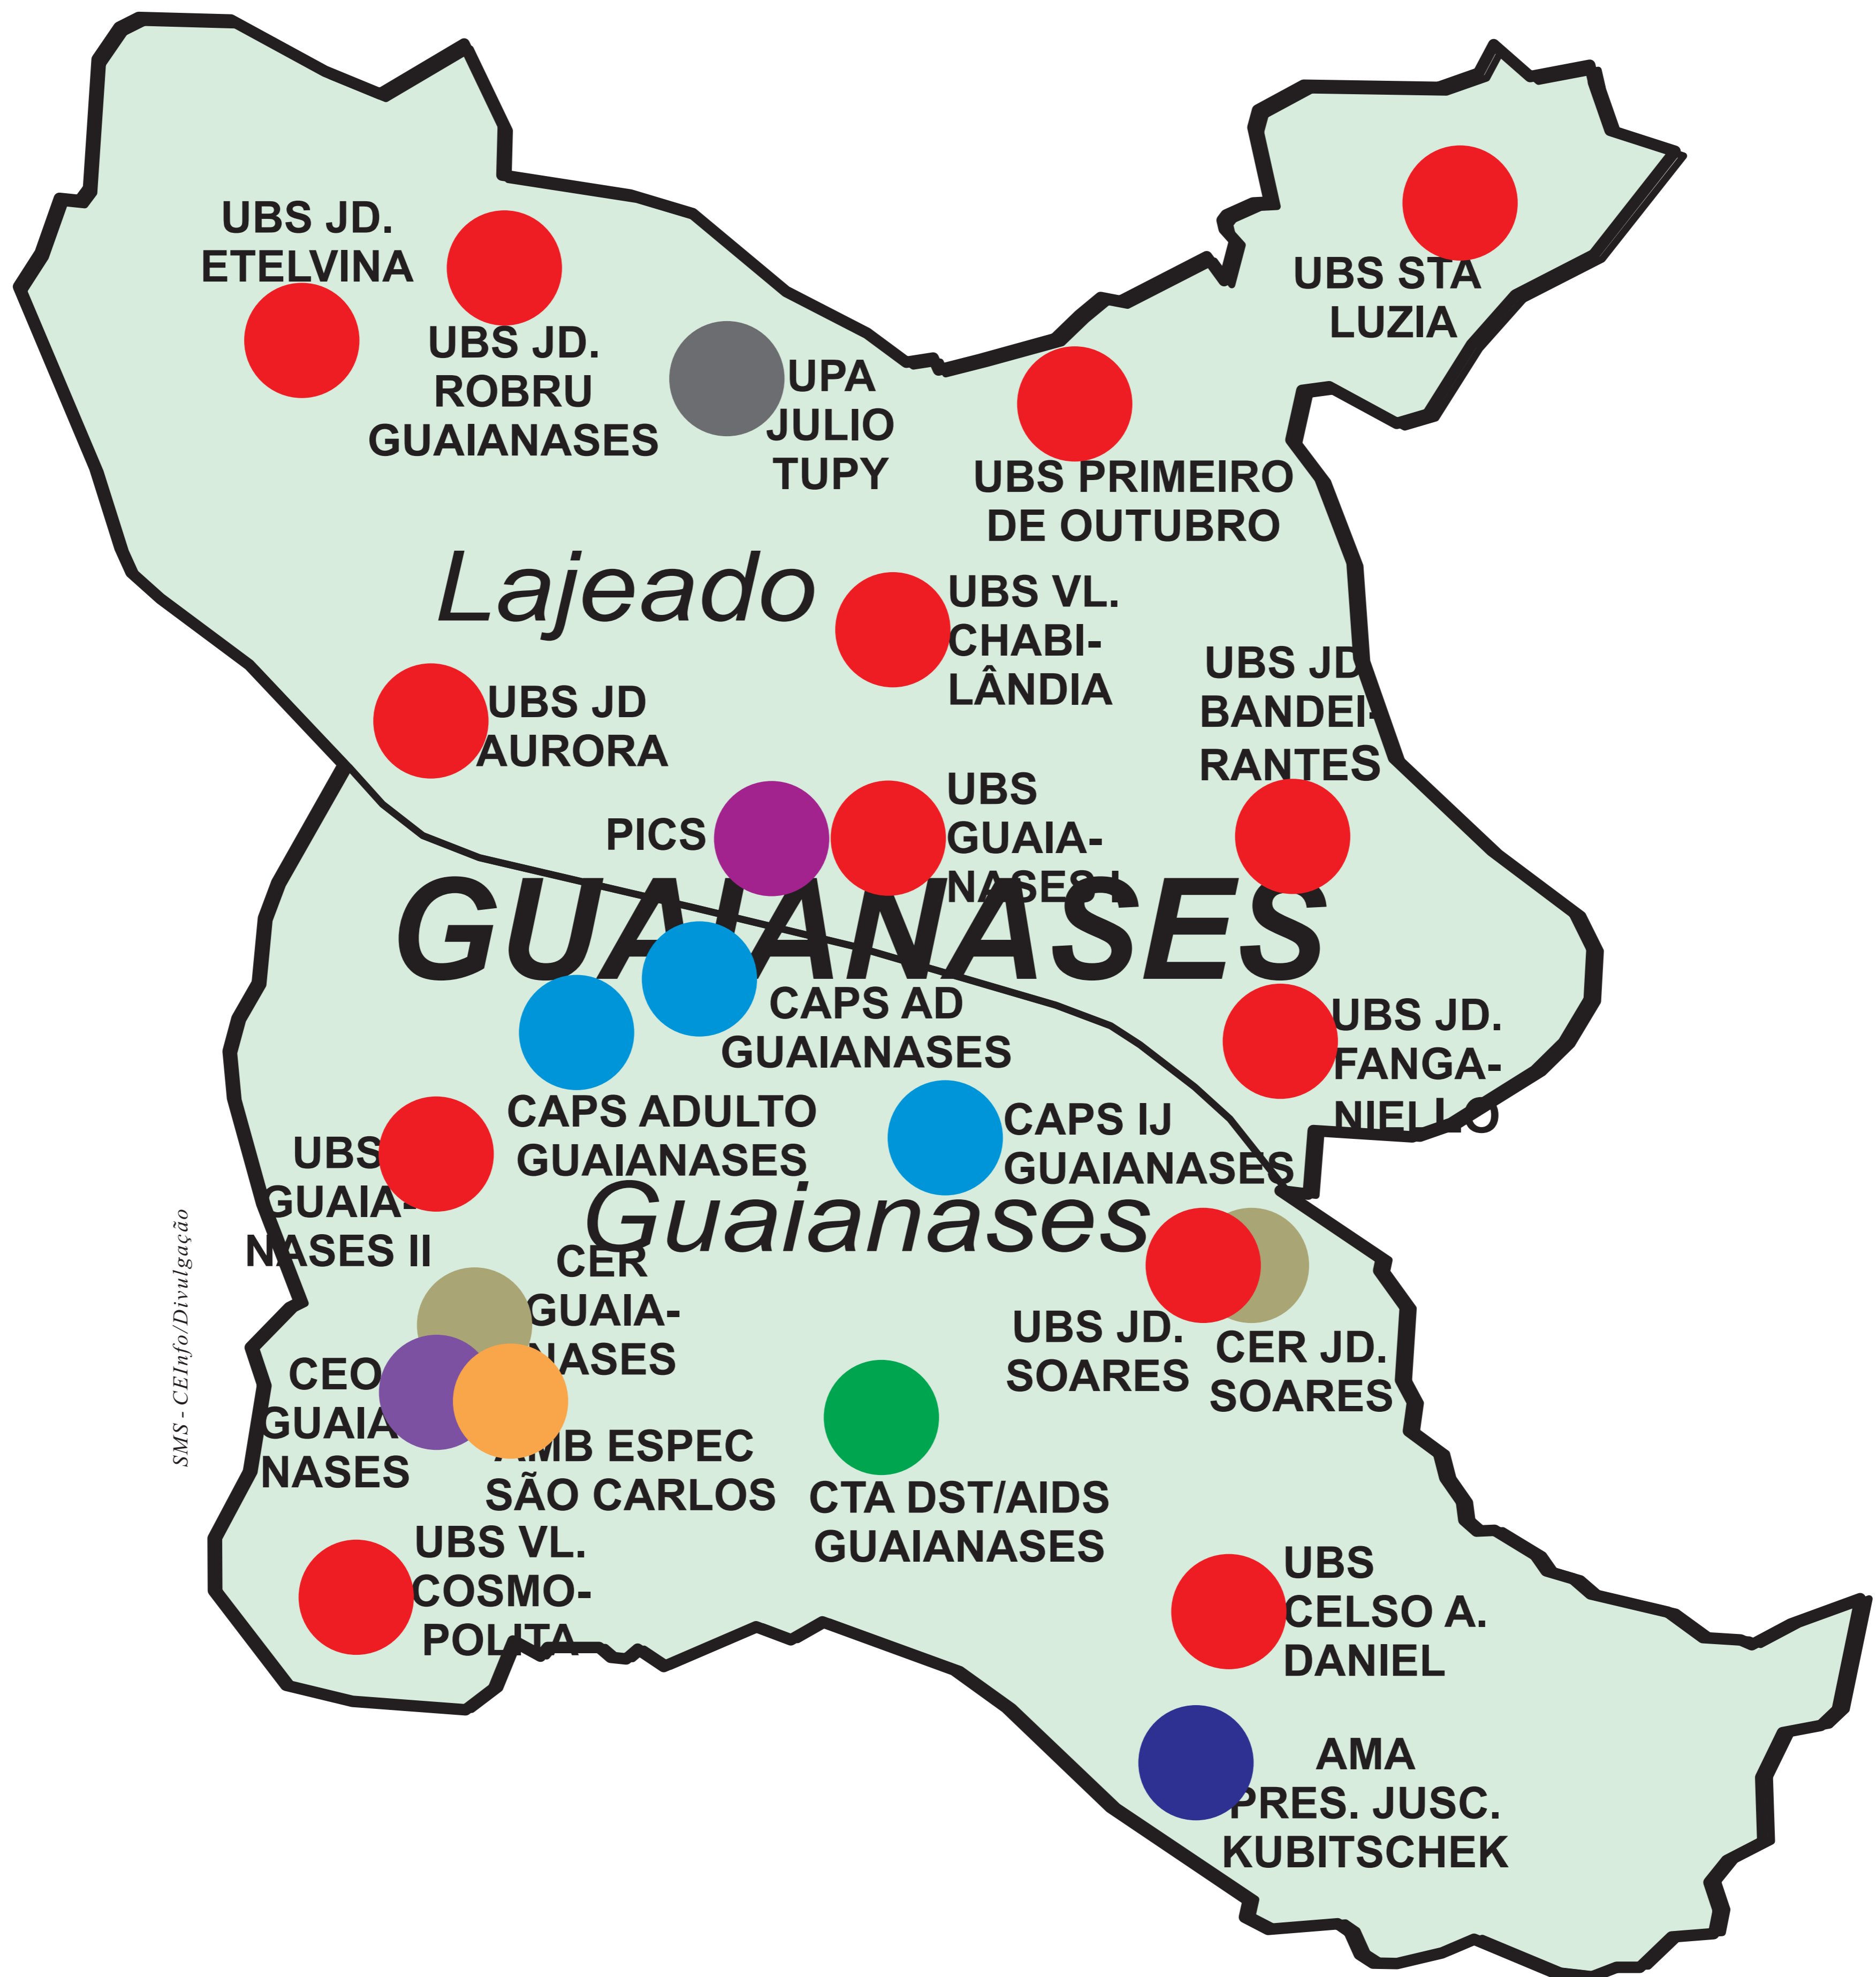

ESTABELECIMENTOS E SERVIÇOS DE SAÚDE DA REDE MUNICIPAL POR DISTRITO ADMINISTRATIVO  
SUPERVISÃO TÉCNICA DE SAÚDE GUAIANASES

SMS - CEInfo/Divulgação