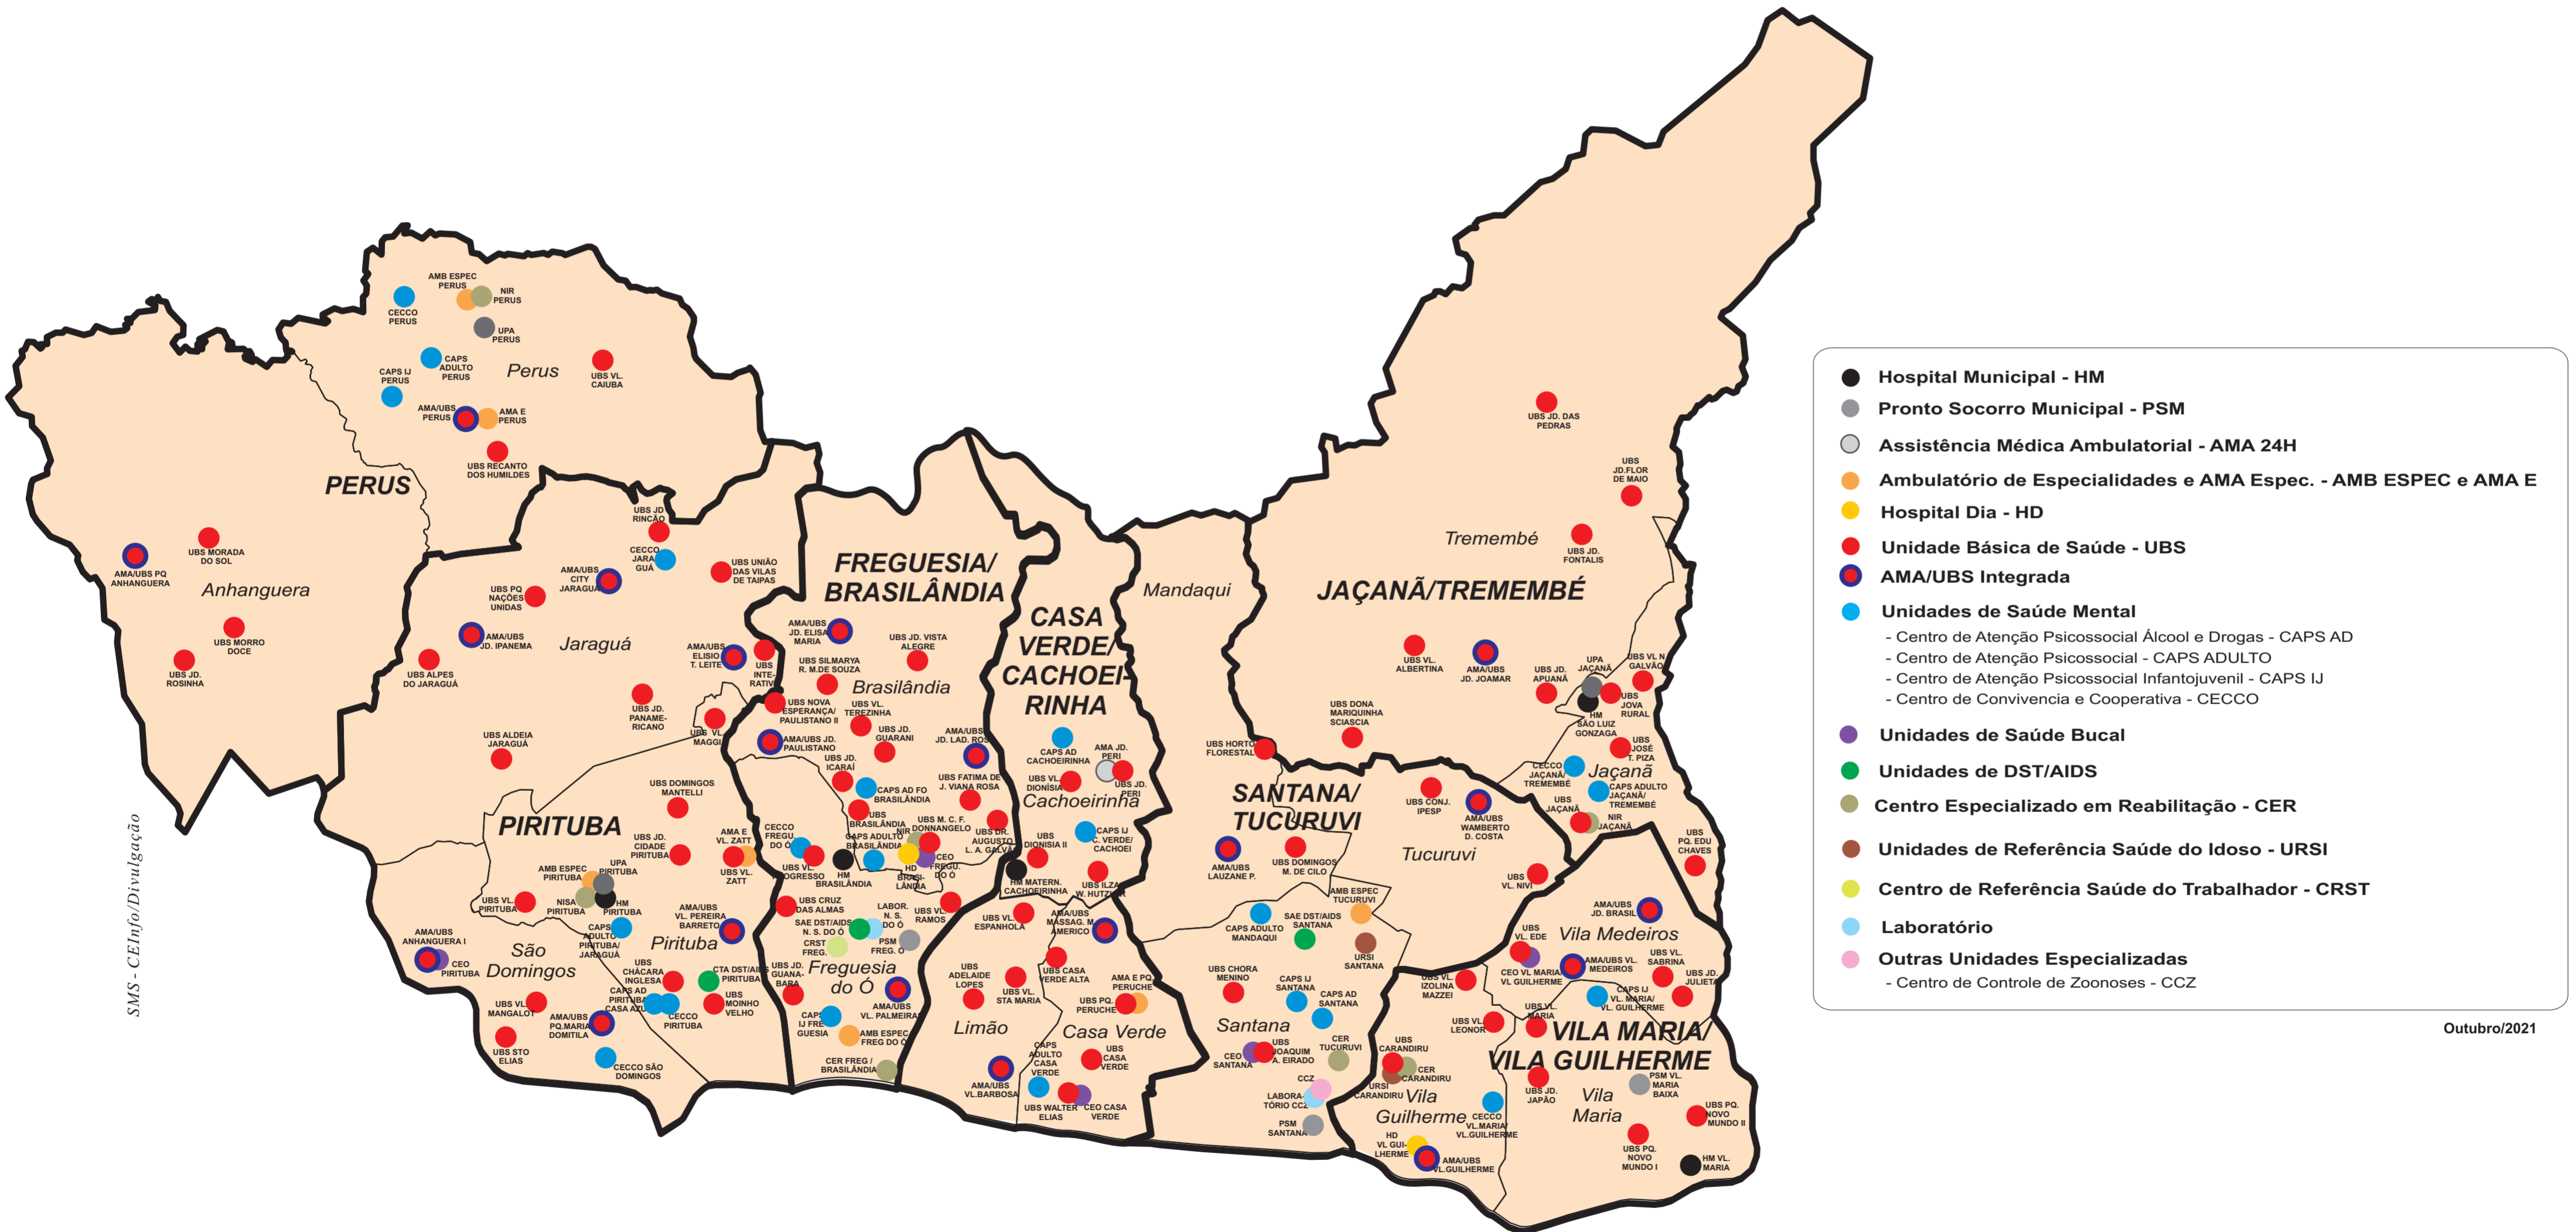

ESTABELECIMENTOS E SERVIÇOS DE SAÚDE DA REDE MUNICIPAL POR SUBPREFEITURA E DISTRITO ADMINISTRATIVO COORDENADORIA REGIONAL DE SAÚDE NORTE

SMS - CEInfo/Divulgação