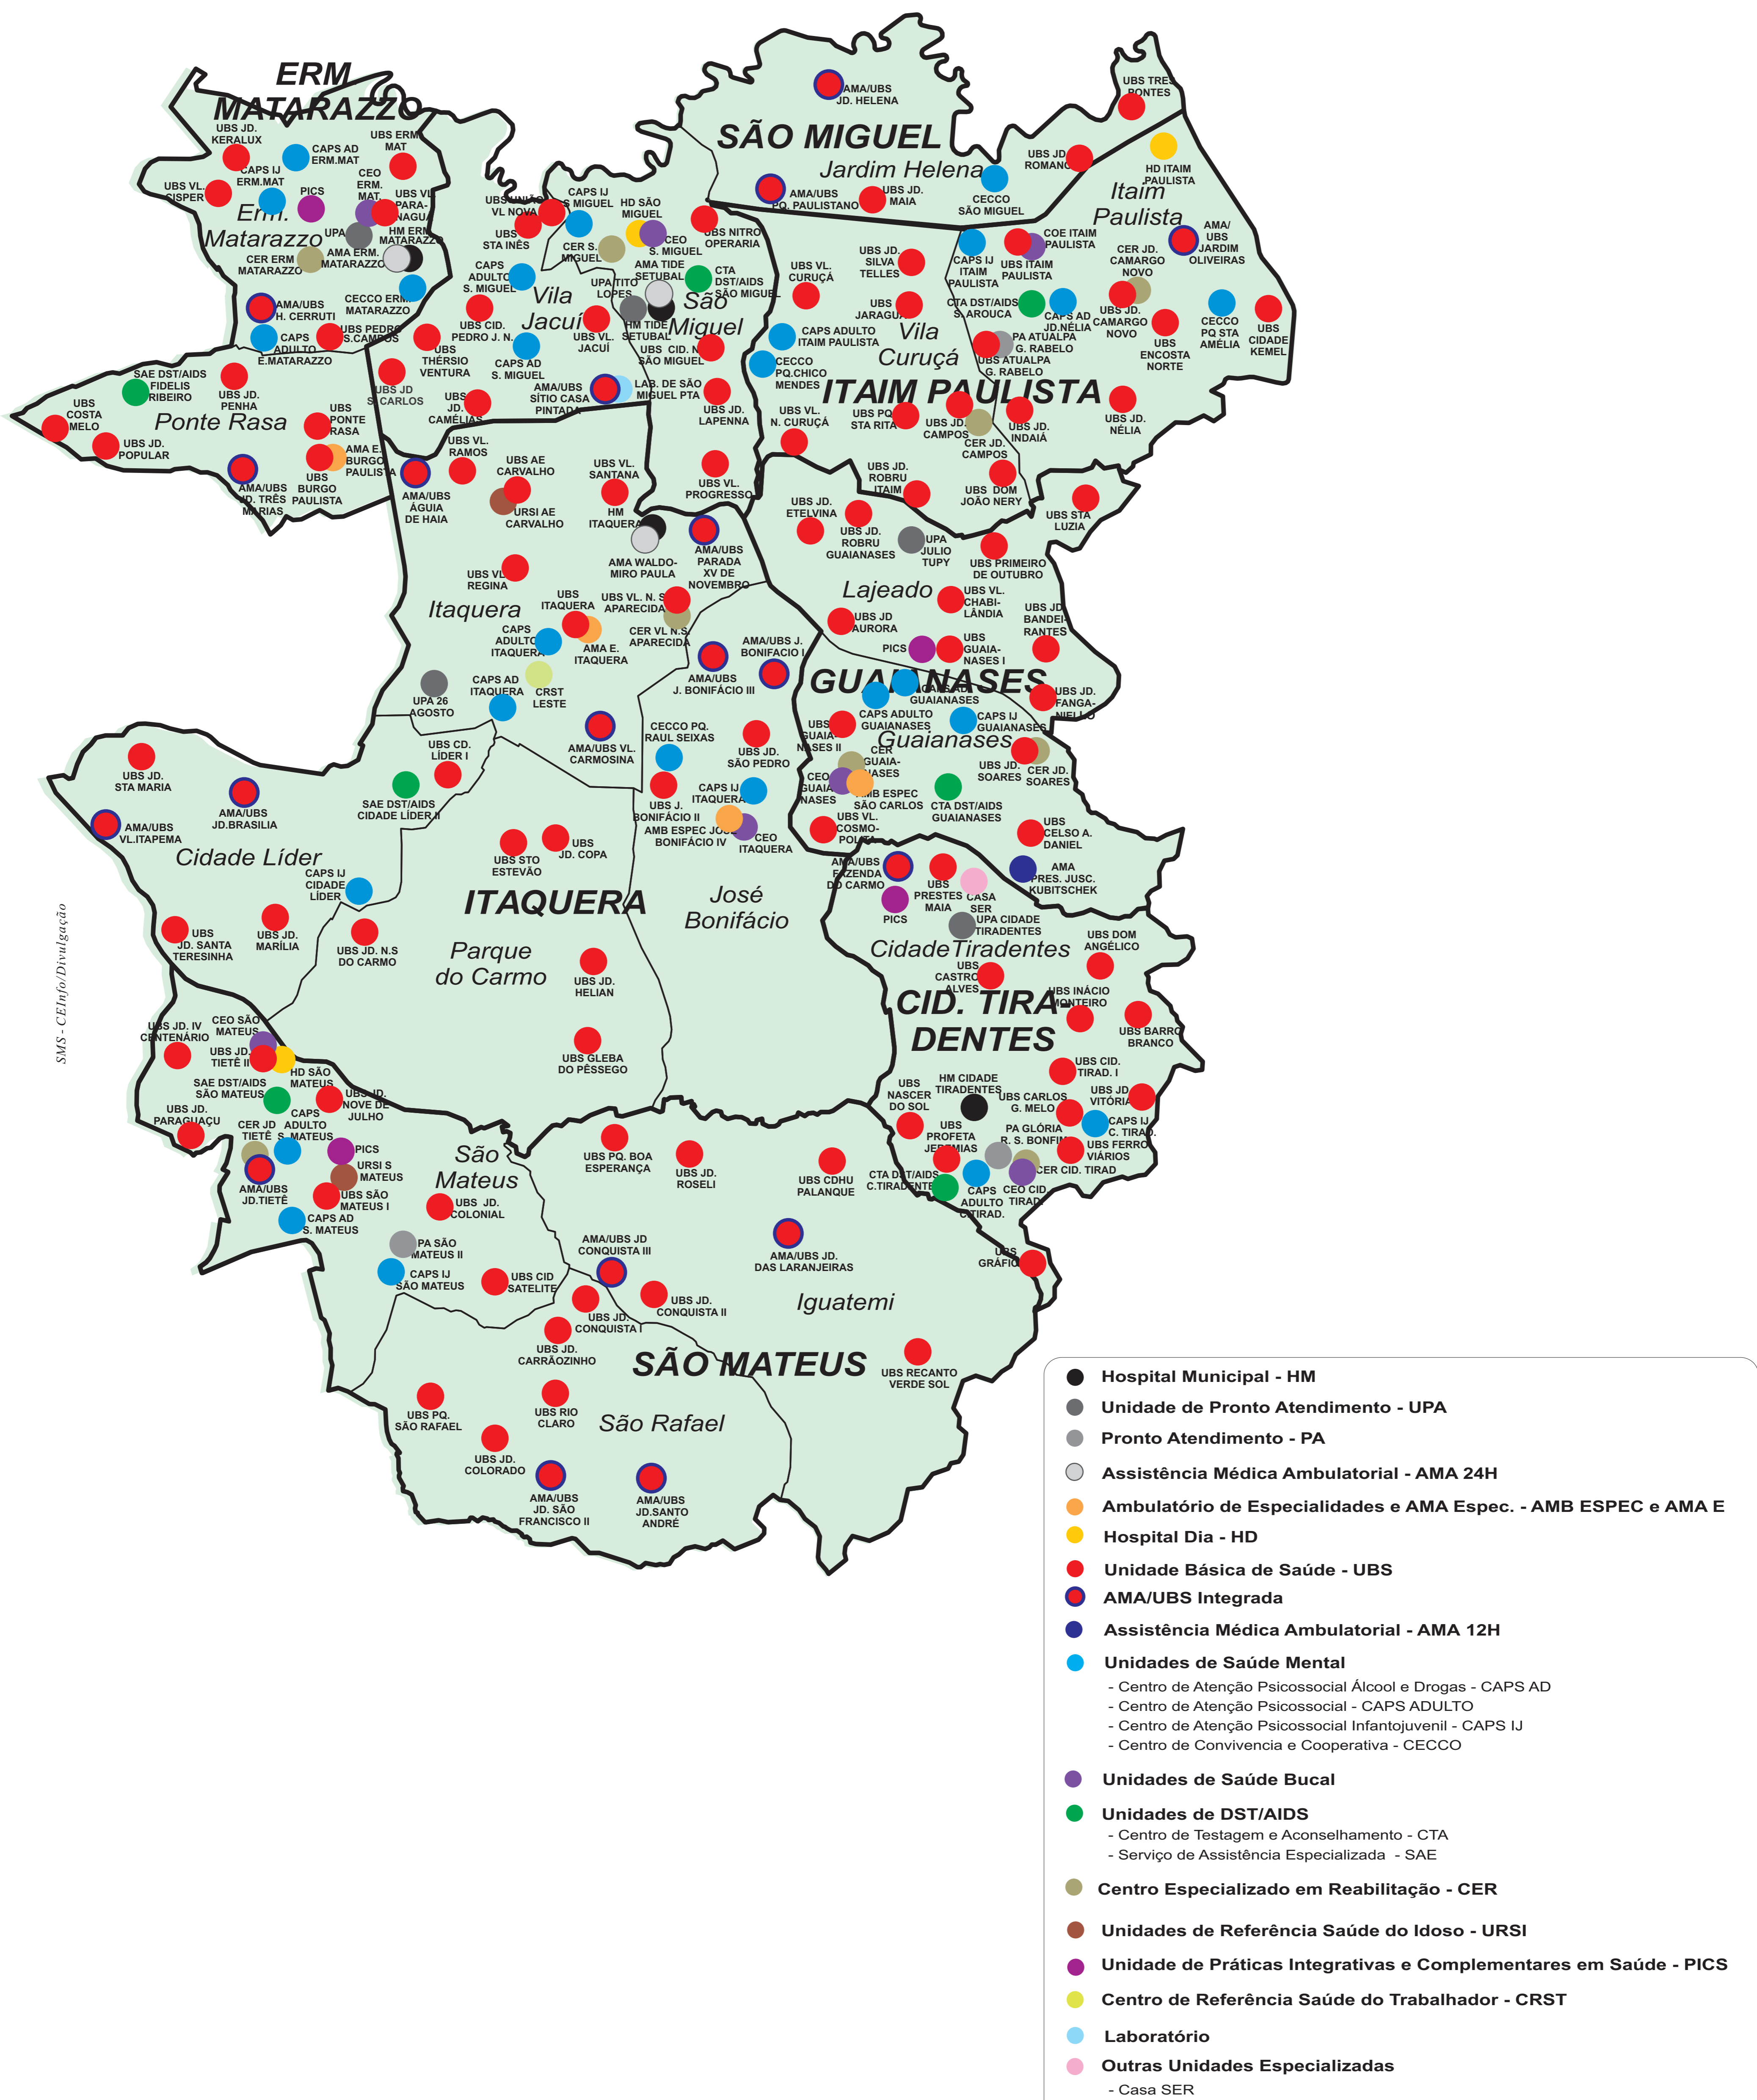

ESTABELECIMENTOS E SERVIÇOS DE SAÚDE DA REDE MUNICIPAL POR SUBPREFEITURA E DISTRITO ADMINISTRATIVO COORDENADORIA REGIONAL DE SAÚDE LESTE

SMS - CE/Info/Divulgação