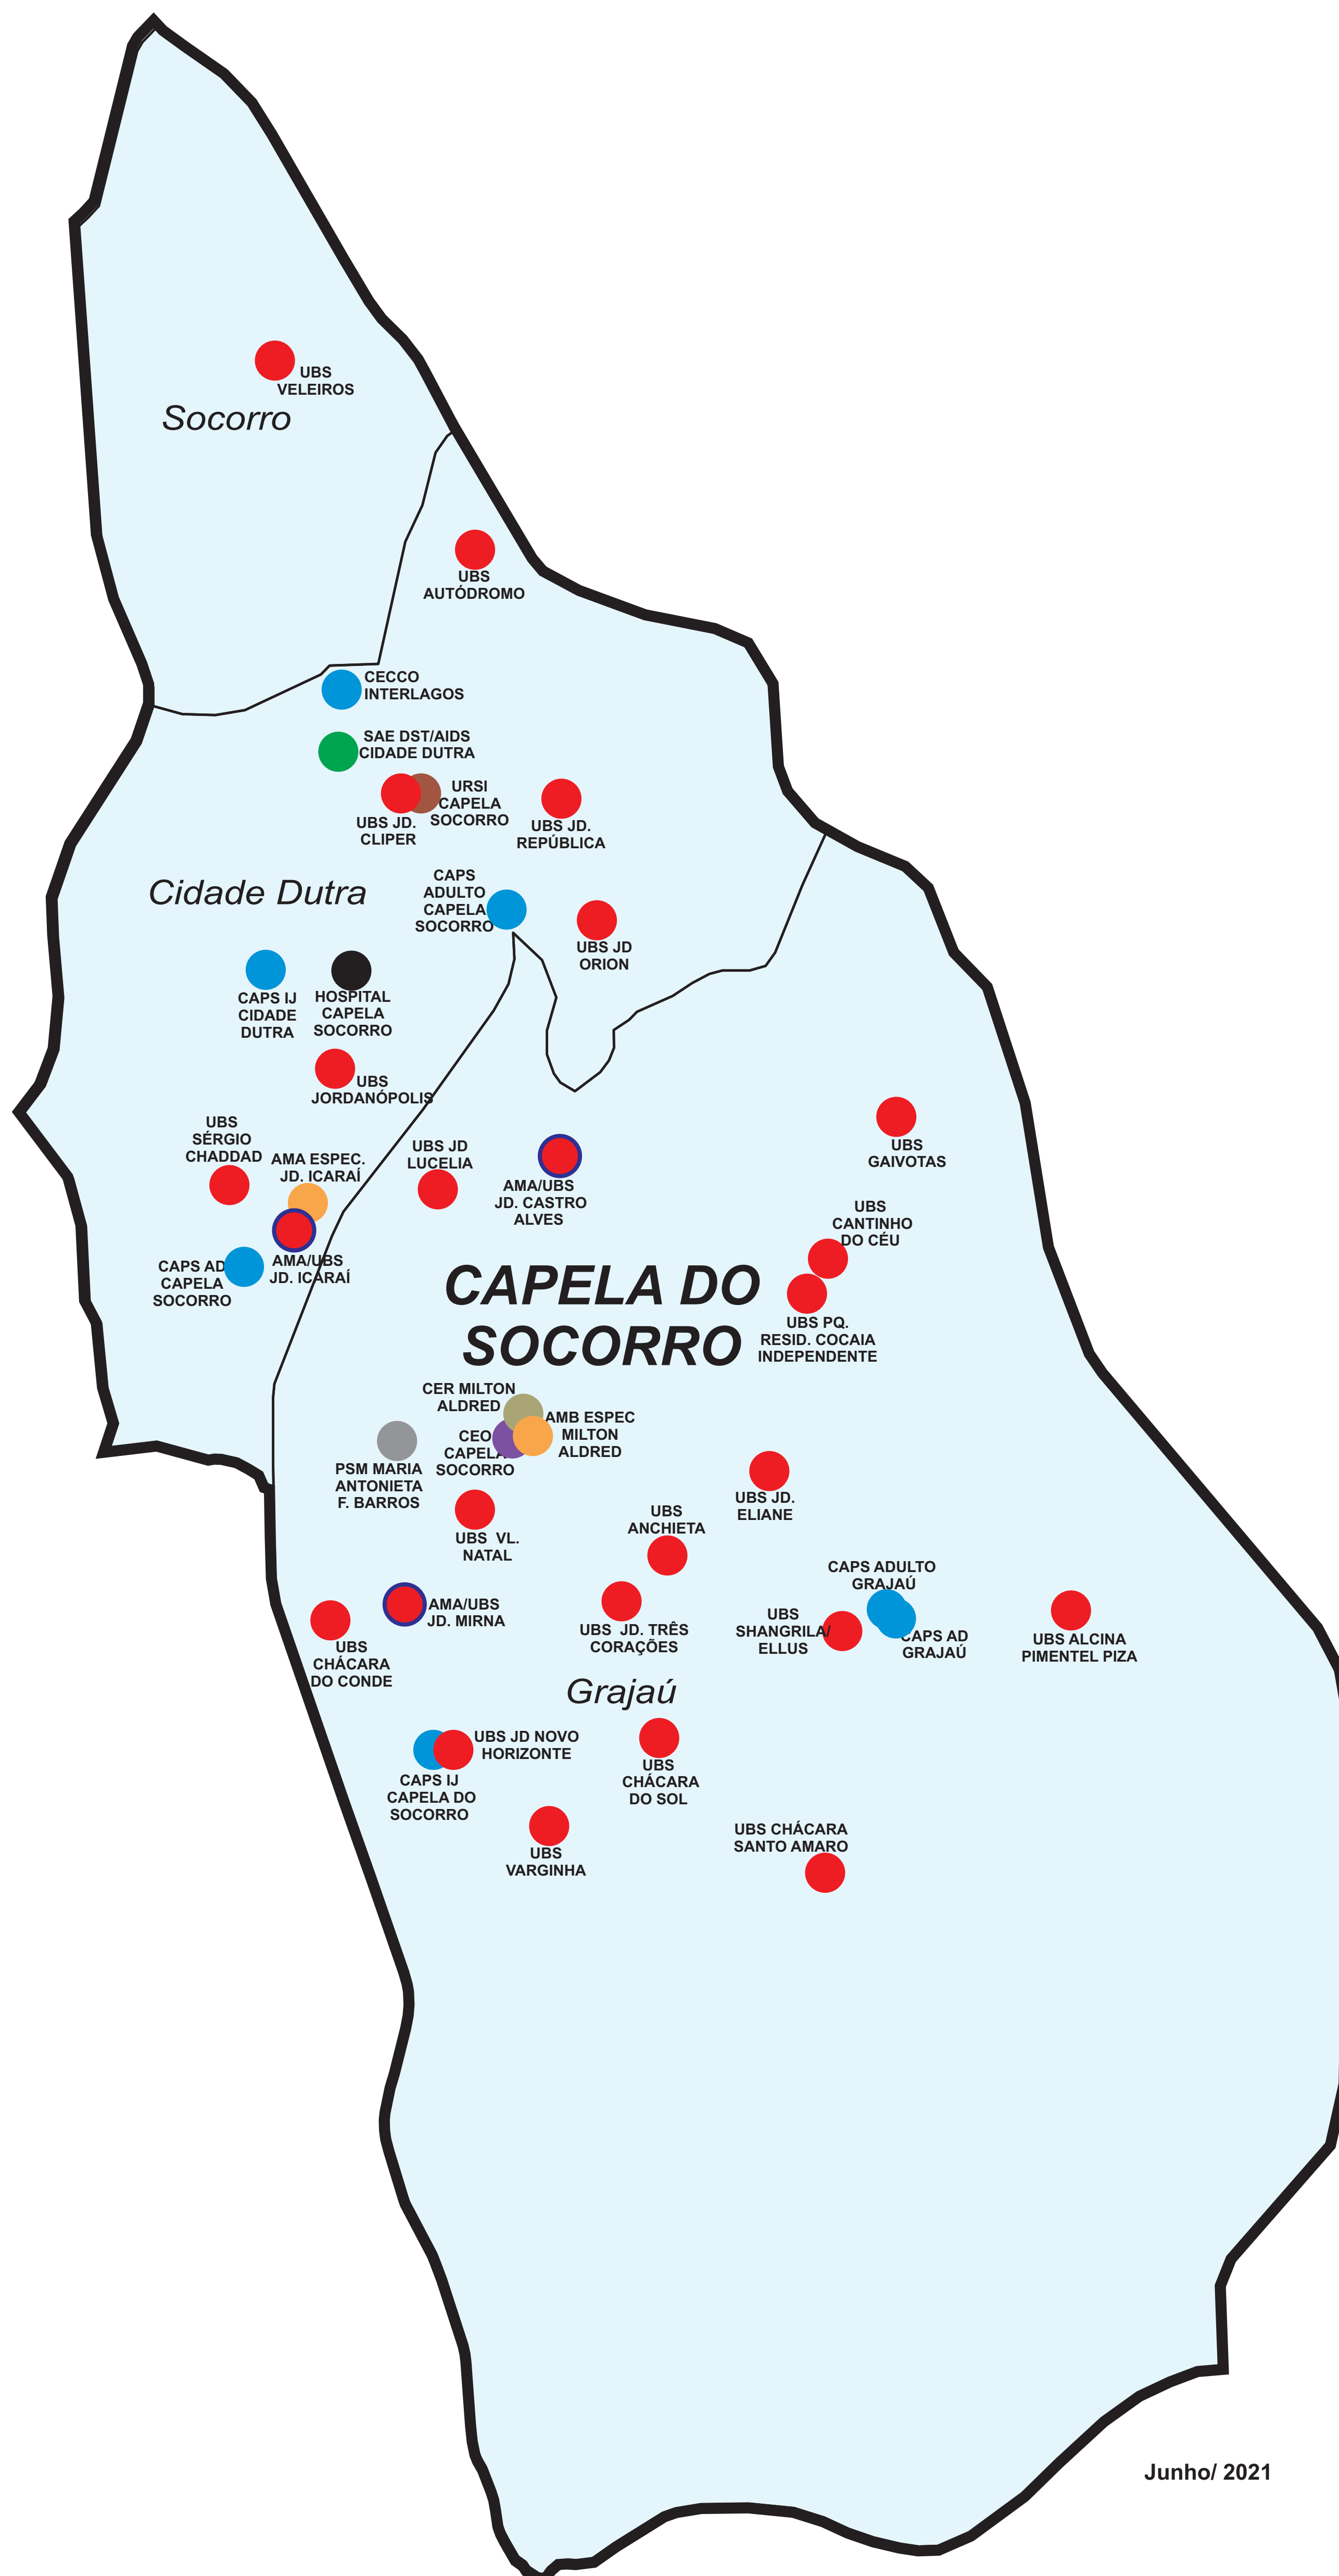

ESTABELECIMENTOS E SERVIÇOS DE SAÚDE DA REDE MUNICIPAL POR DISTRITO ADMINISTRATIVO
SUPERVISÃO TÉCNICA DE SAÚDE CAPELA DO SOCORRO

SMS - CEInfo/Divulgação

Junho/ 2021