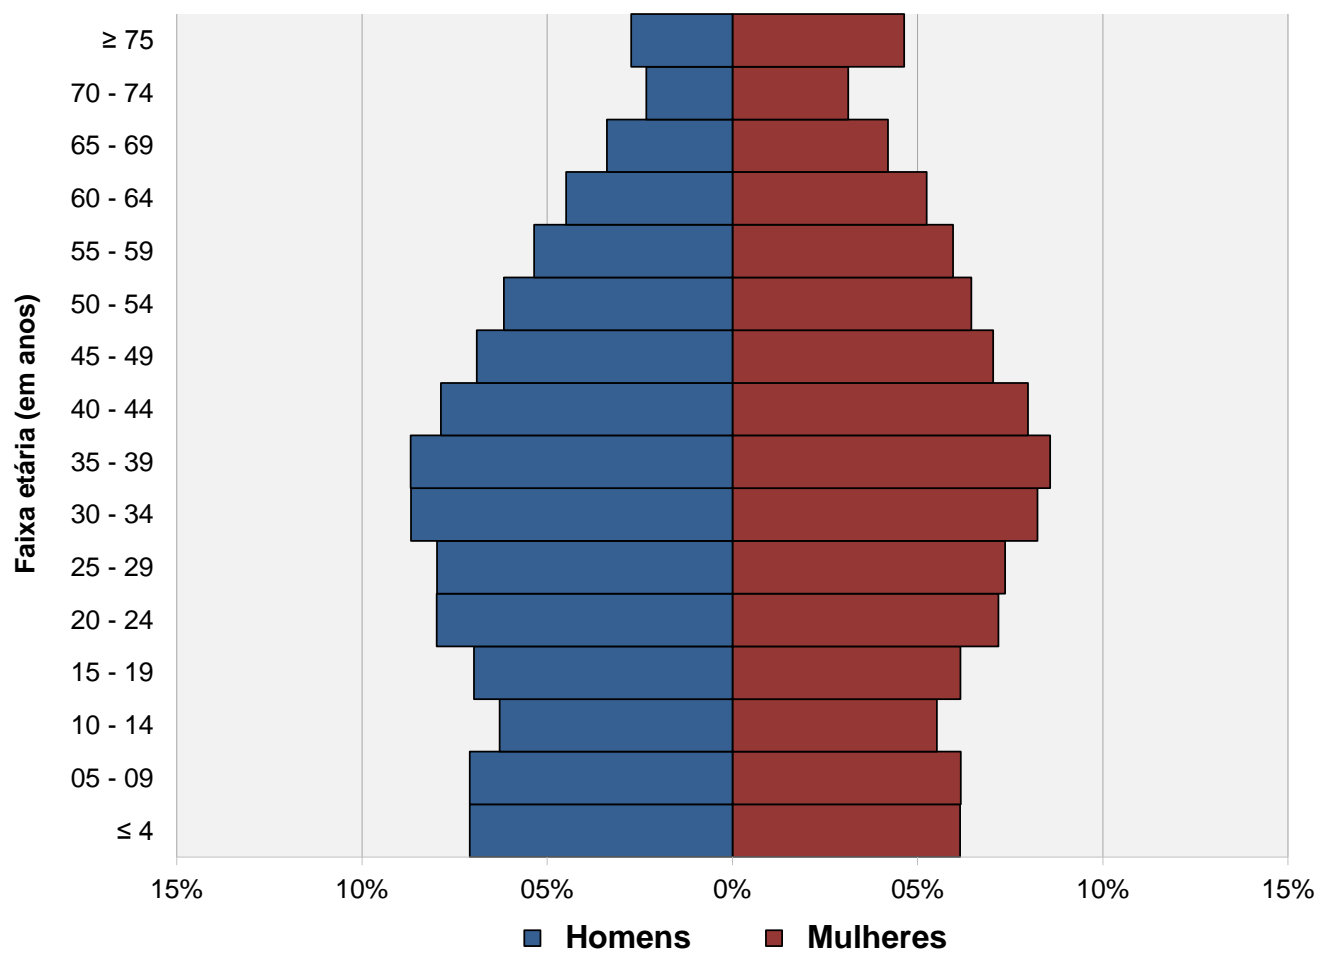

PIRÂMIDE ETÁRIA

Município de São Paulo

Ano: 2019

Fonte: Projeções populacionais / Fundação SEADE - <http://produtos.seade.gov.br/produtos/projpop/>