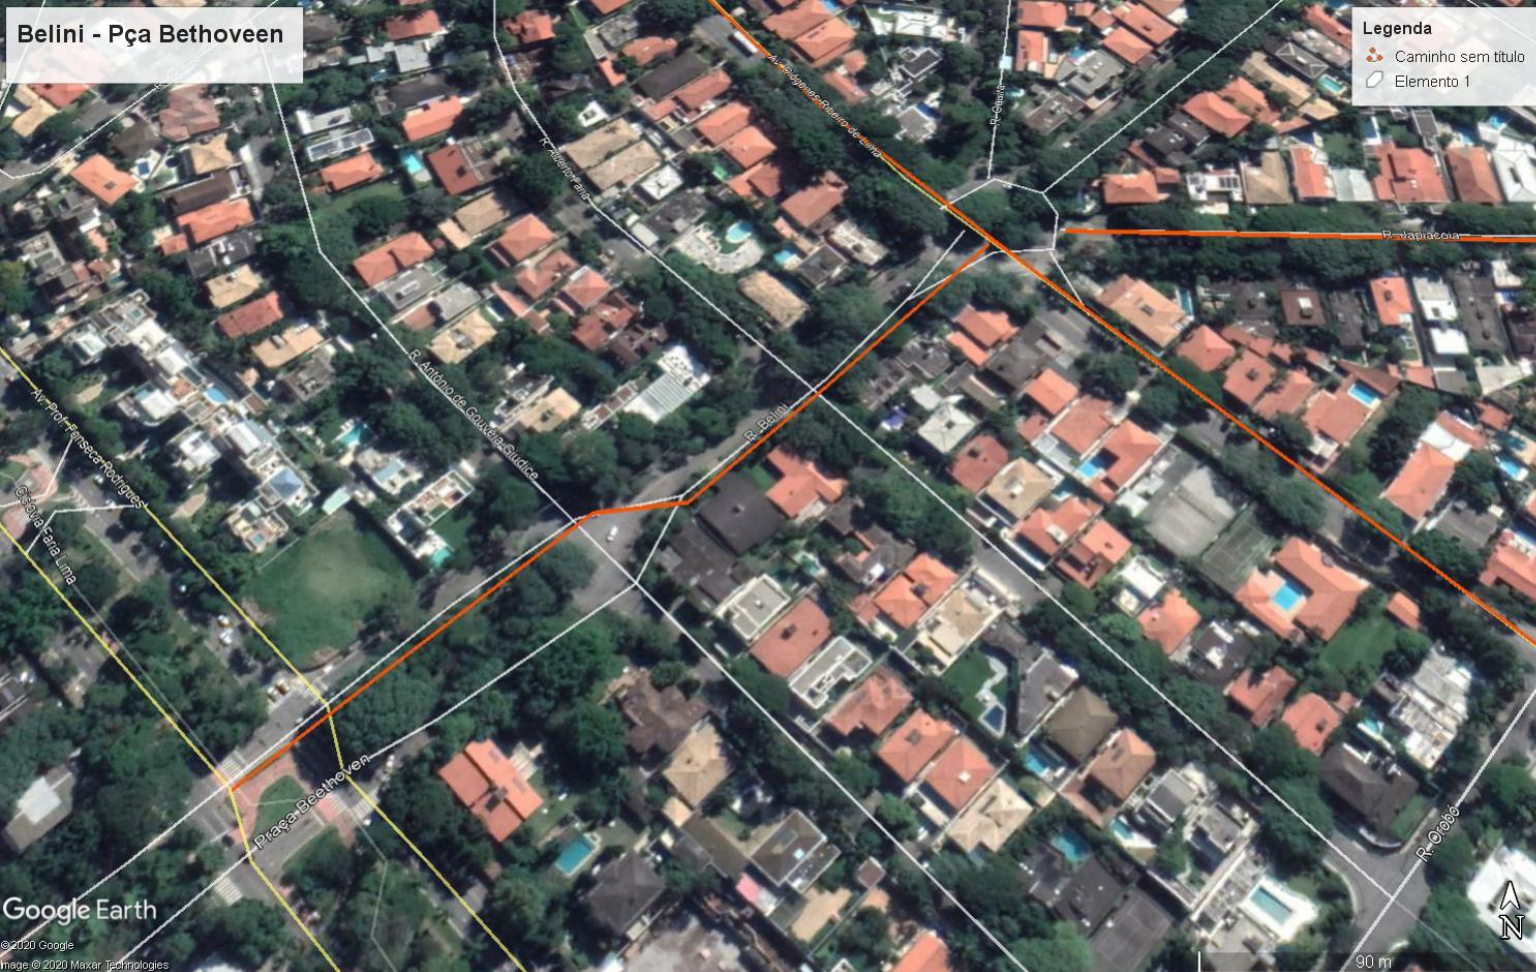

Google Earth

Image © 2020 Maxar Technologies

300 m

Belini - Pça Bethoveen

Legenda

-  Caminho sem título
-  Elemento 1

São Gualter

Legenda

-  Caminho sem título
-  Elemento 1

Google Earth
© 2024 Google
Imagem © 2024 Maxar Technolgies

CICLOFAIXA/CICLOVIA REBOUÇAS

Av Rebouças

Google Earth

Imagem © 2020 Maxar Technologies
© 2019 Google

Ciclofaixa Centro - Etapa 5