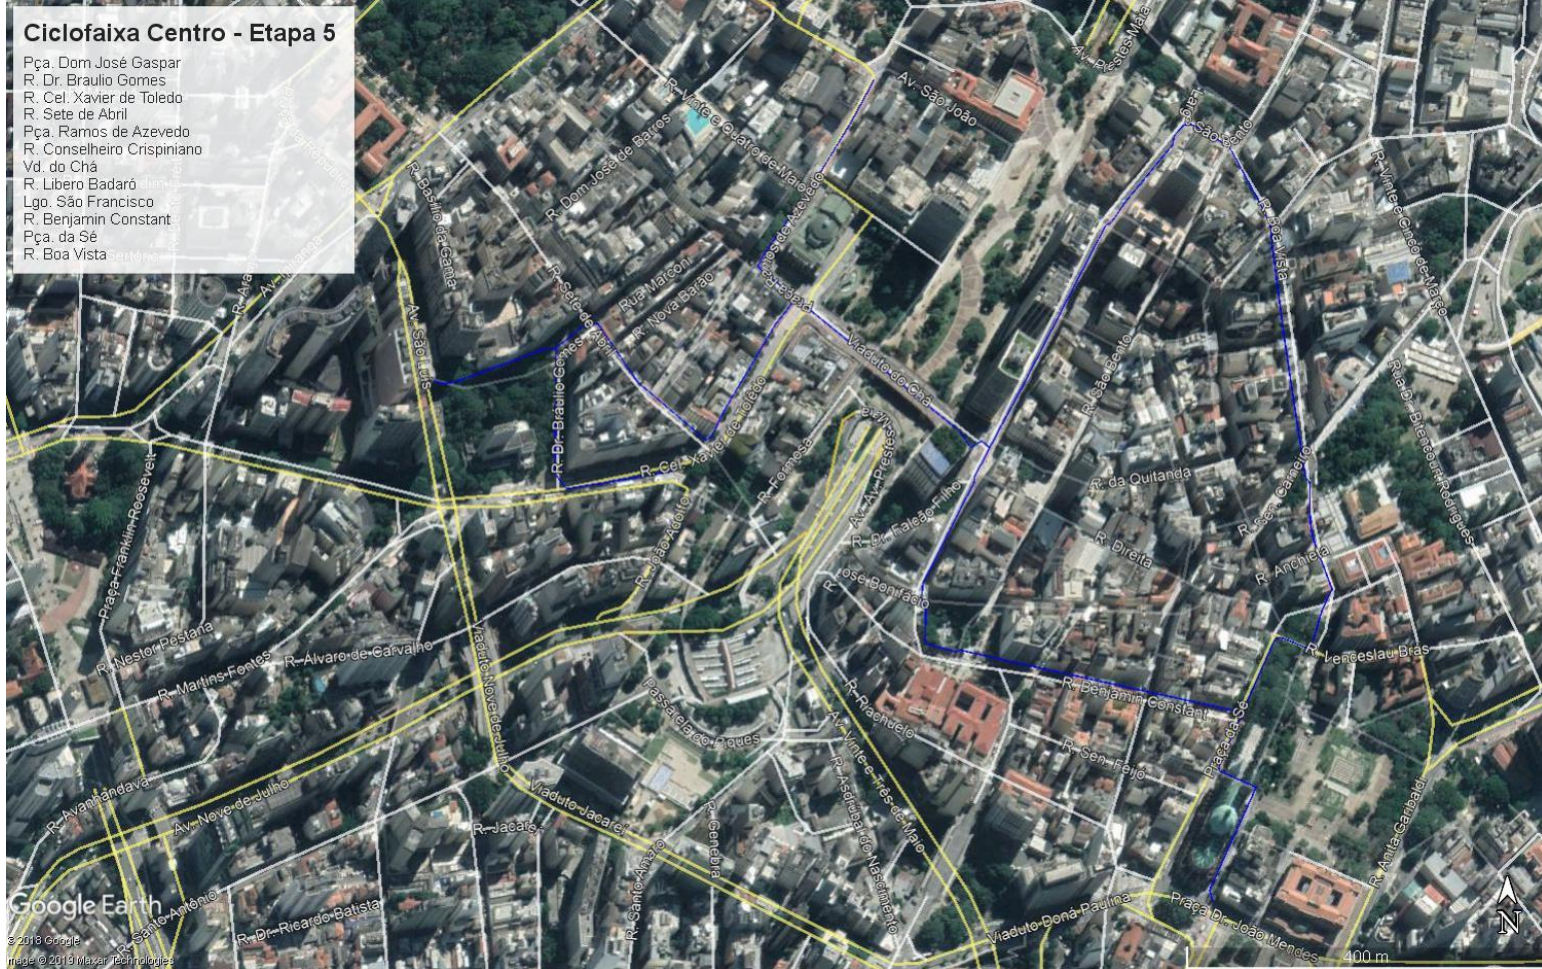

Google Earth

Image © 2020 Maxar Technologies

300 m

Belini - Pça Bethoveen

Legenda

-  Caminho sem título
-  Elemento 1

São Gualter

Legenda

-  Caminho sem título
-  Elemento 1

Google Earth
© 2024 Google
Imagem © 2024 Maxar Technolgies

CICLOFAIXA/CICLOVIA REBOUÇAS

Av Rebouças

Google Earth

Imagem © 2020 Maxar Technologies
© 2019 Google

Ciclofaixa Centro - Etapa 5

Cambuci

Rua da Glória, Rua Junqueira Freire, Rua Otto de Alencar, Rua Cesário Ramalho

Ciclofaixa Morumbi

Rua Alvarenga, Rua Aleutas, Av. George Saville Dodd