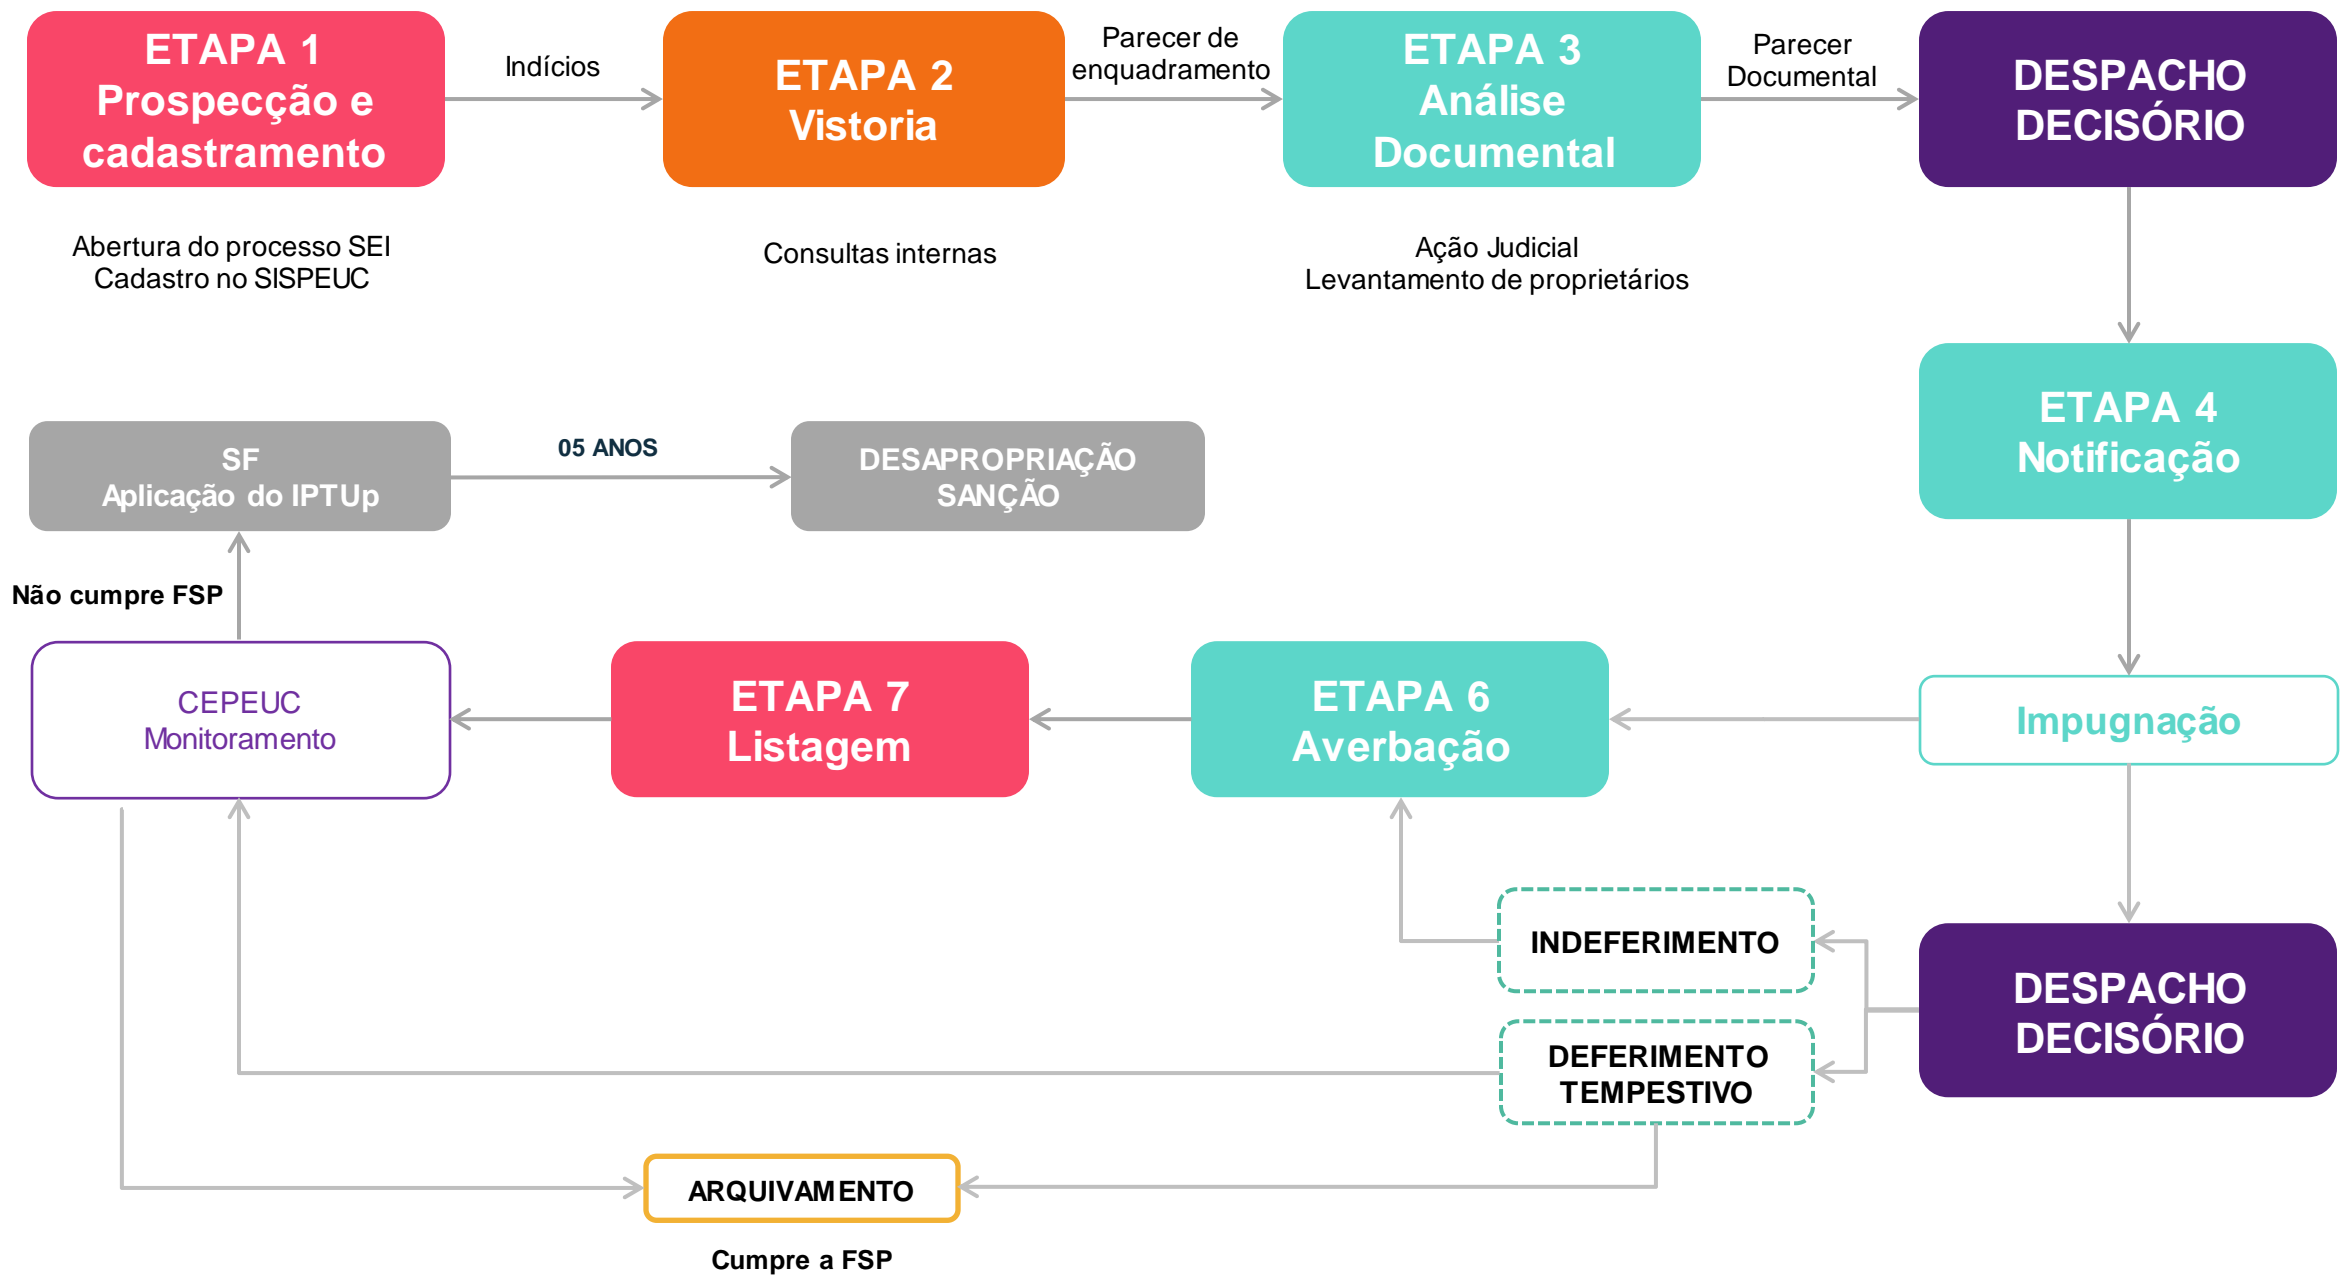

Plano de Trabalho 2023

Revisão

Coordenadoria de Controle da Função
Social da Propriedade – SMUL/CEPEUC

**CIDADE DE
SÃO PAULO**
URBANISMO E
LICENCIAMENTO

Introdução

Esta exposição tem dois objetivos principais, apresentar:

- Nova coordenação e equipe;
- Versão revisada do Plano de Trabalho de 2023.

Composição CEPEUC

Coordenação e equipe

Composição da equipe

Plano de Trabalho 2023 (2º semestre)

Revisão da proposta apresentada
na 74ª reunião do CMPU

Obrigado!

Coordenadoria de Controle da Função Social
da Propriedade – SMUL/CEPEUC