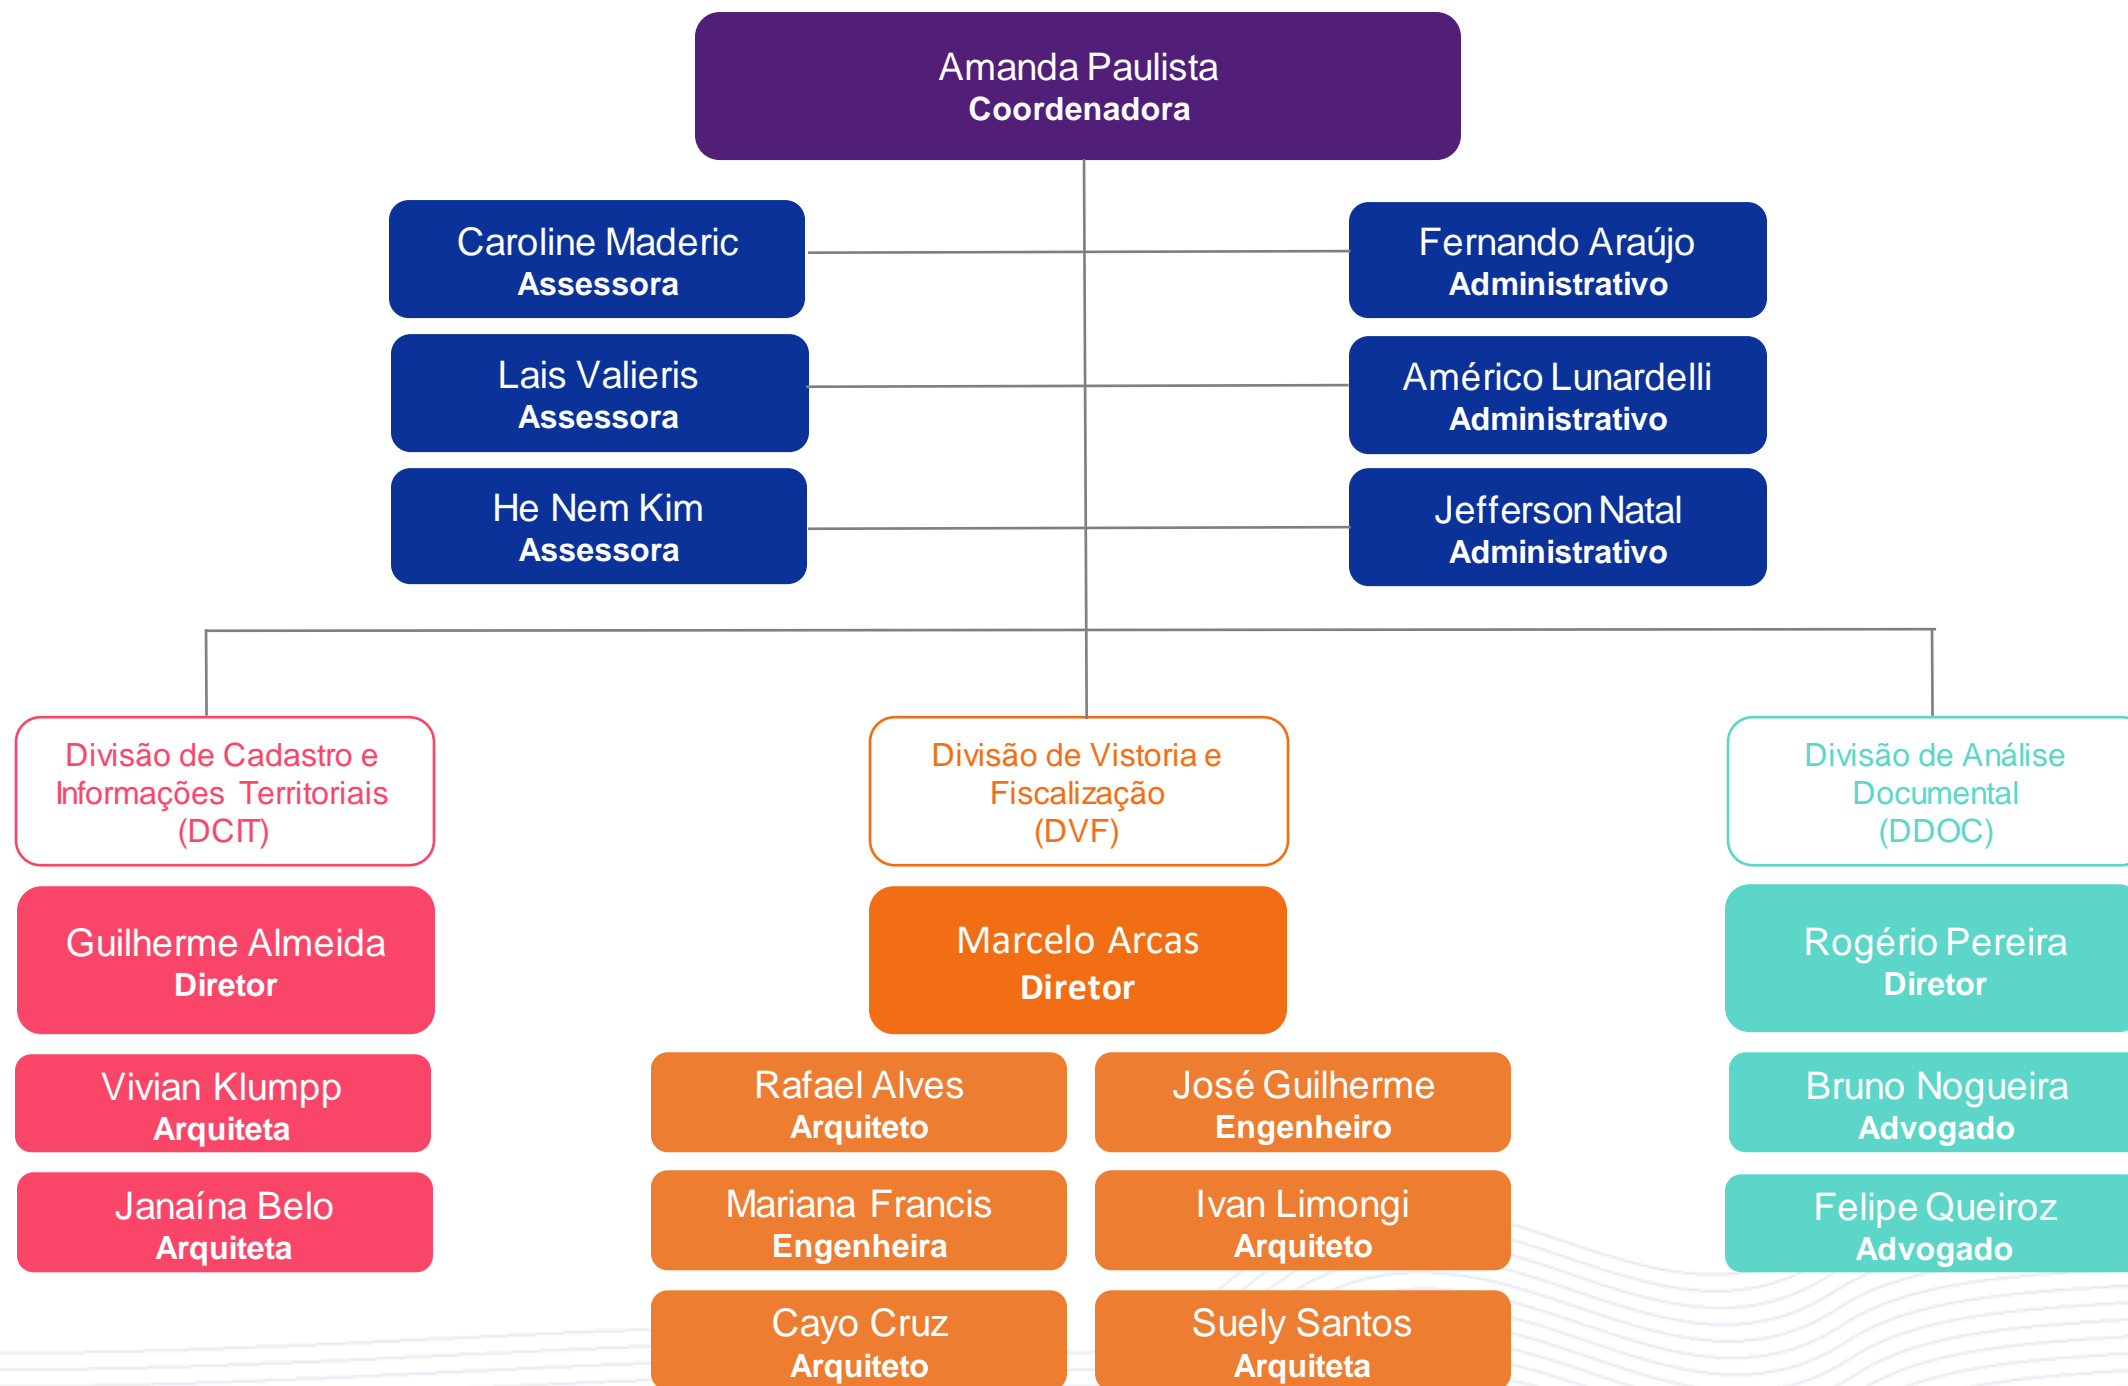

Plano de Trabalho 2023

Revisão

Coordenadoria de Controle da Função
Social da Propriedade – SMUL/CEPEUC

**CIDADE DE
SÃO PAULO**
URBANISMO E
LICENCIAMENTO

Introdução

Esta exposição tem dois objetivos principais, apresentar:

- Nova coordenação e equipe;
- Versão revisada do Plano de Trabalho de 2023.

Composição CEPEUC

Coordenação e equipe

Composição da equipe

Plano de Trabalho 2023 (2º semestre)

Revisão da proposta apresentada
na 74ª reunião do CMPU

Obrigado!

Coordenadoria de Controle da Função Social
da Propriedade – SMUL/CEPEUC