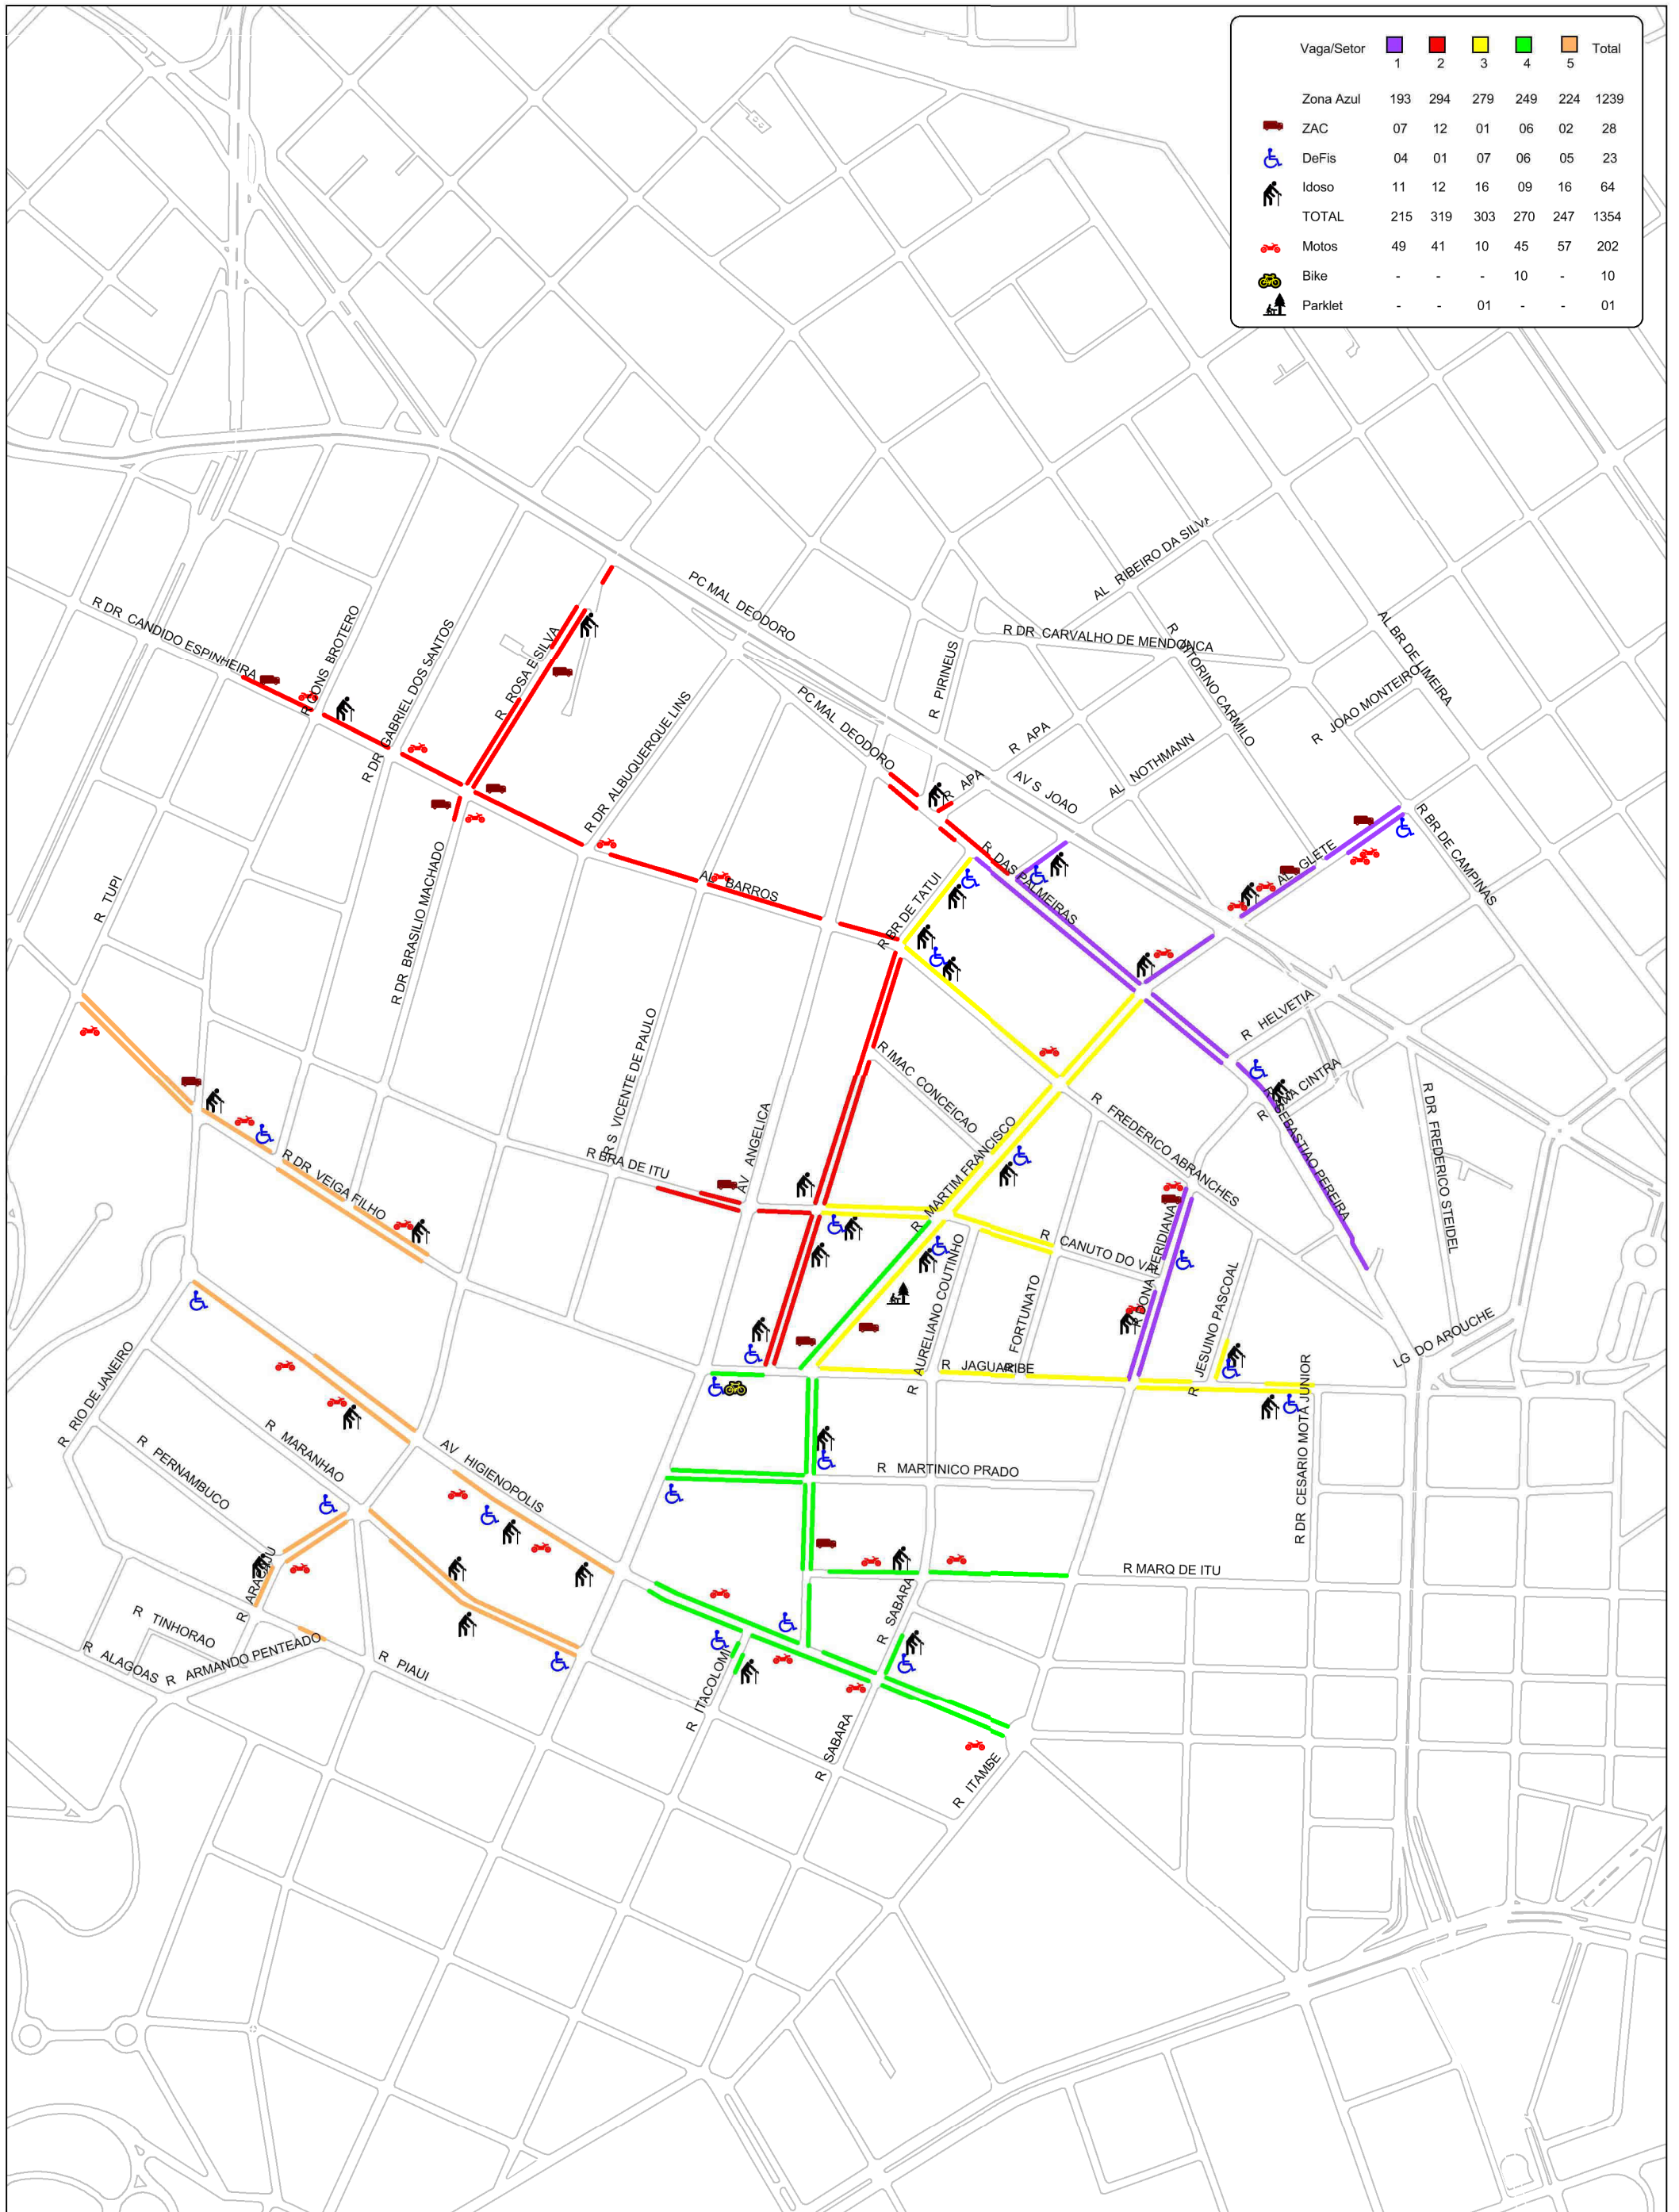

ÁREA 04: SANTA CECÍLIA

Vaga/Setor	1	2	3	4	5	Total
Zona Azul	193	294	279	249	224	1239
ZAC	07	12	01	06	02	28
DeFis	04	01	07	06	05	23
Idoso	11	12	16	09	16	64
TOTAL	215	319	303	270	247	1354
Motos	49	41	10	45	57	202
Bike	-	-	-	10	-	10
Parklet	-	-	01	-	-	01