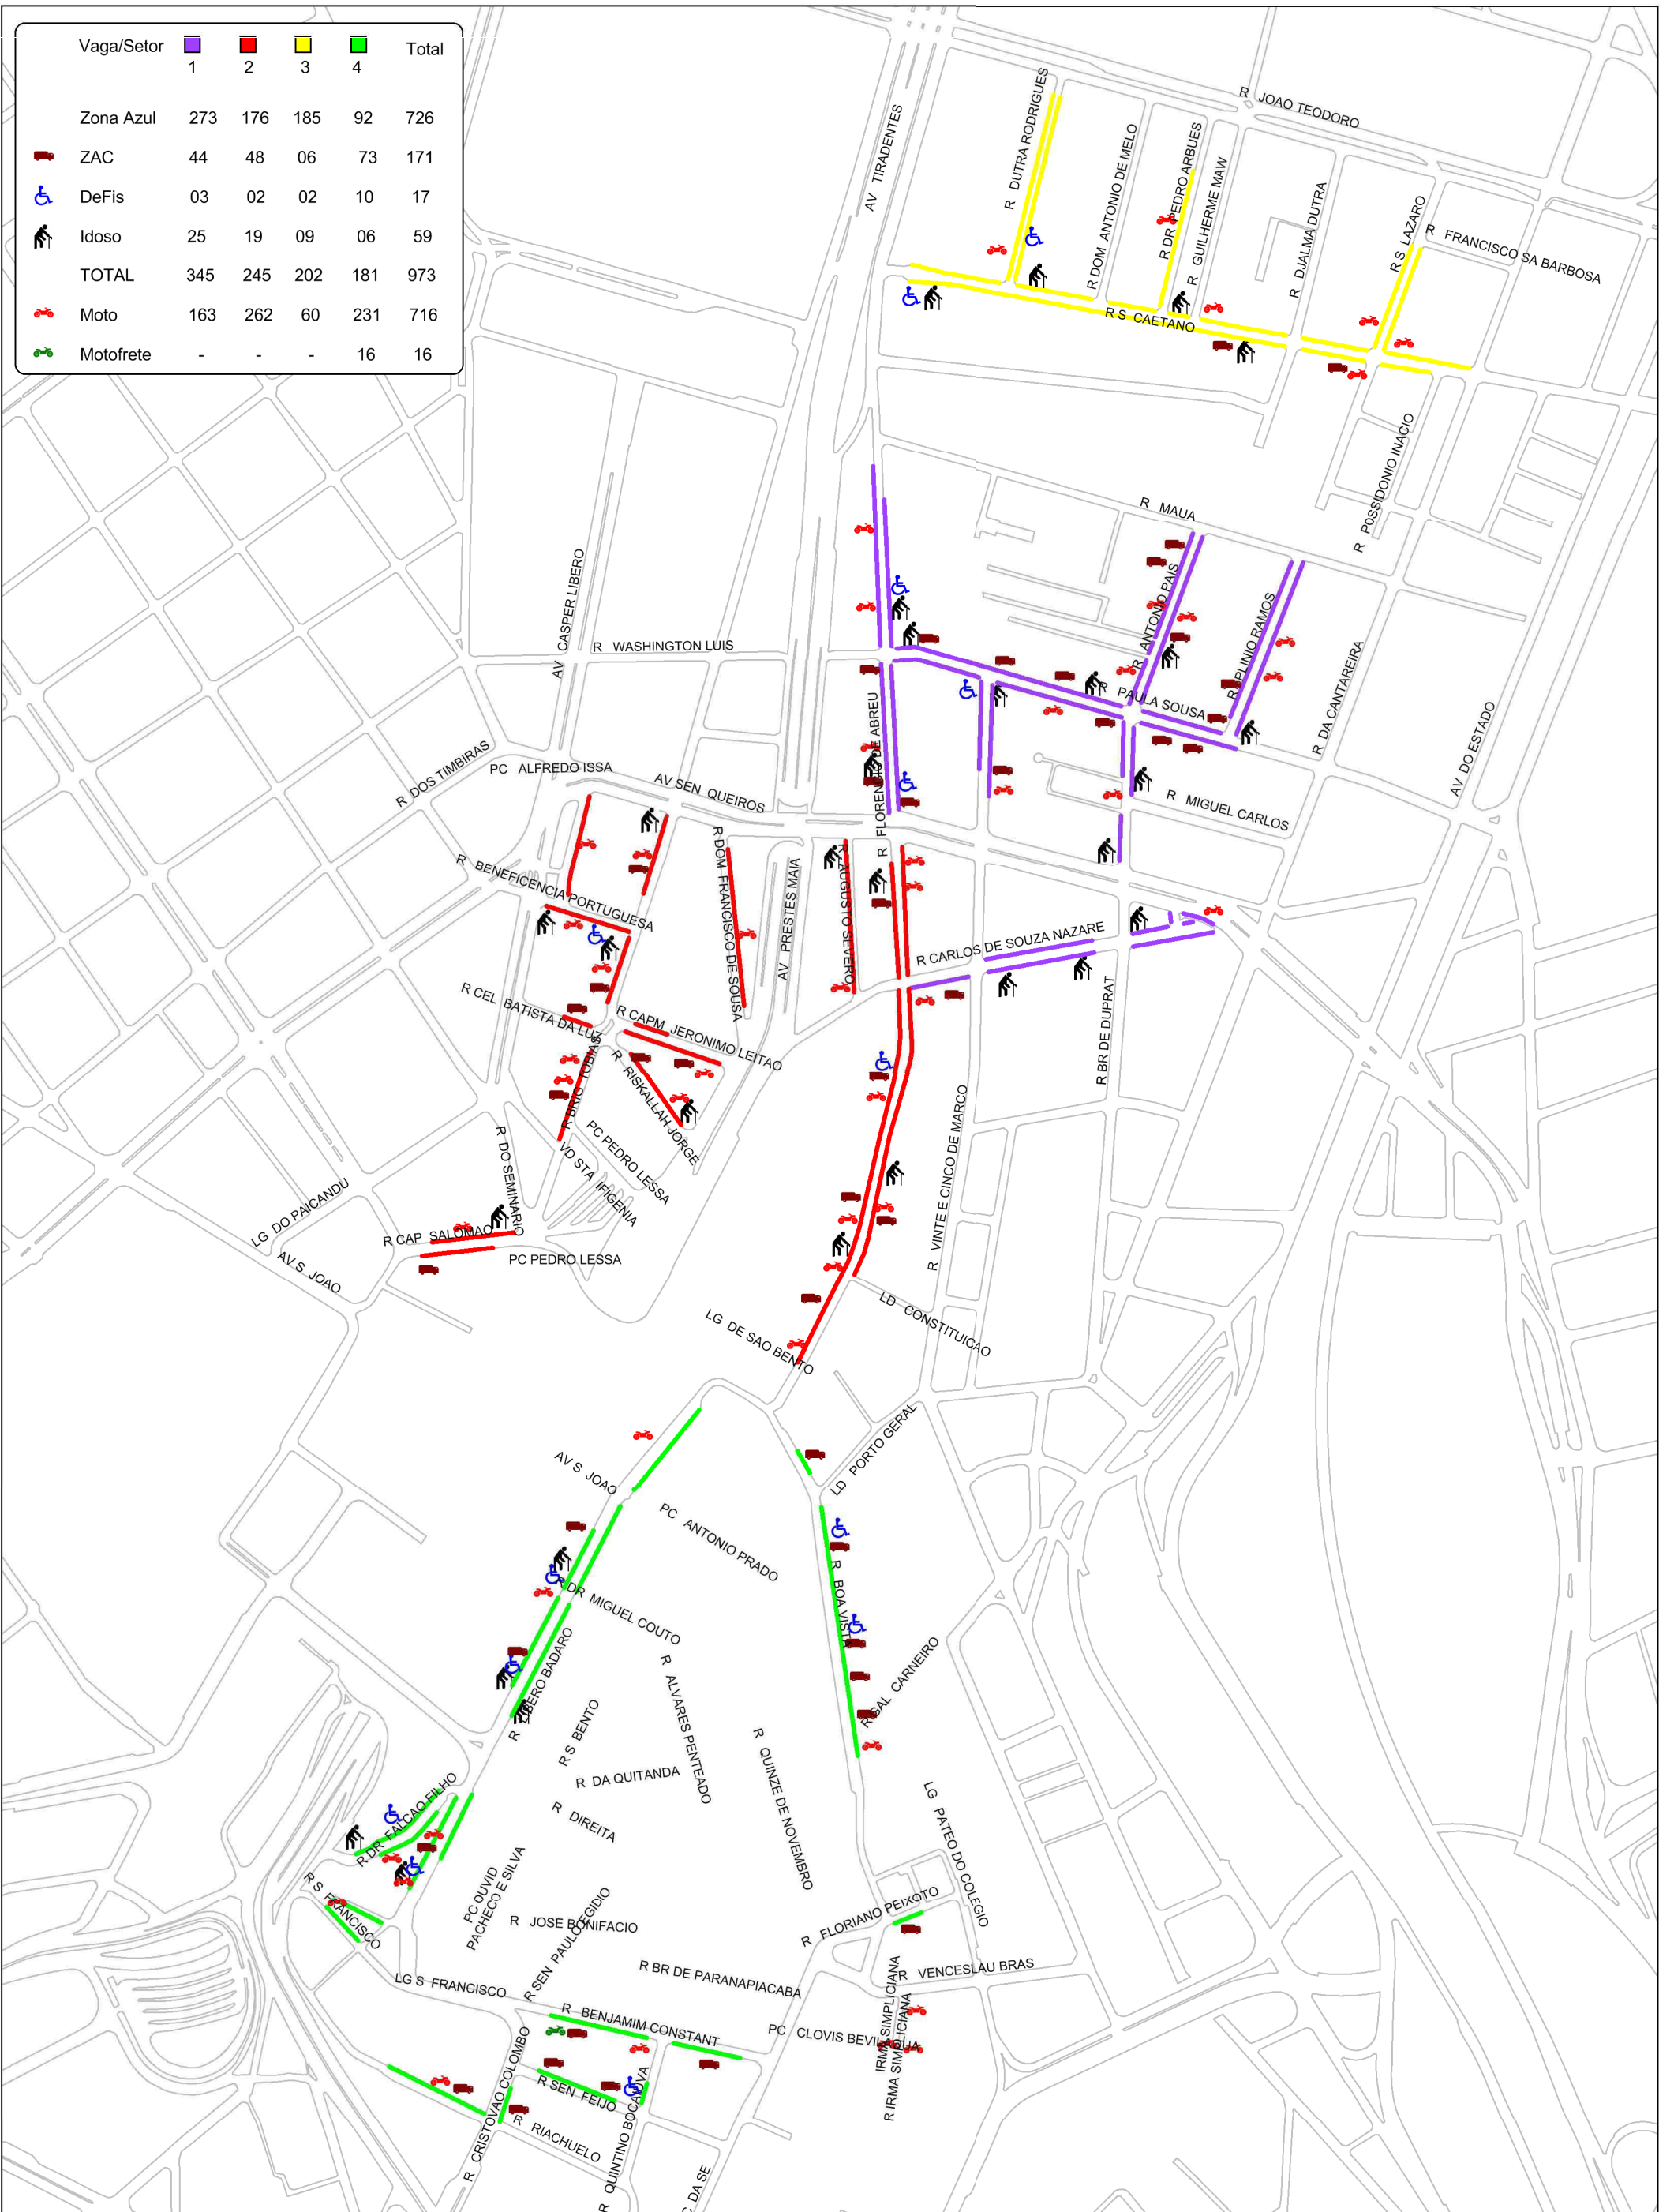

ÁREA 20: FLORÊNCIO DE ABREU