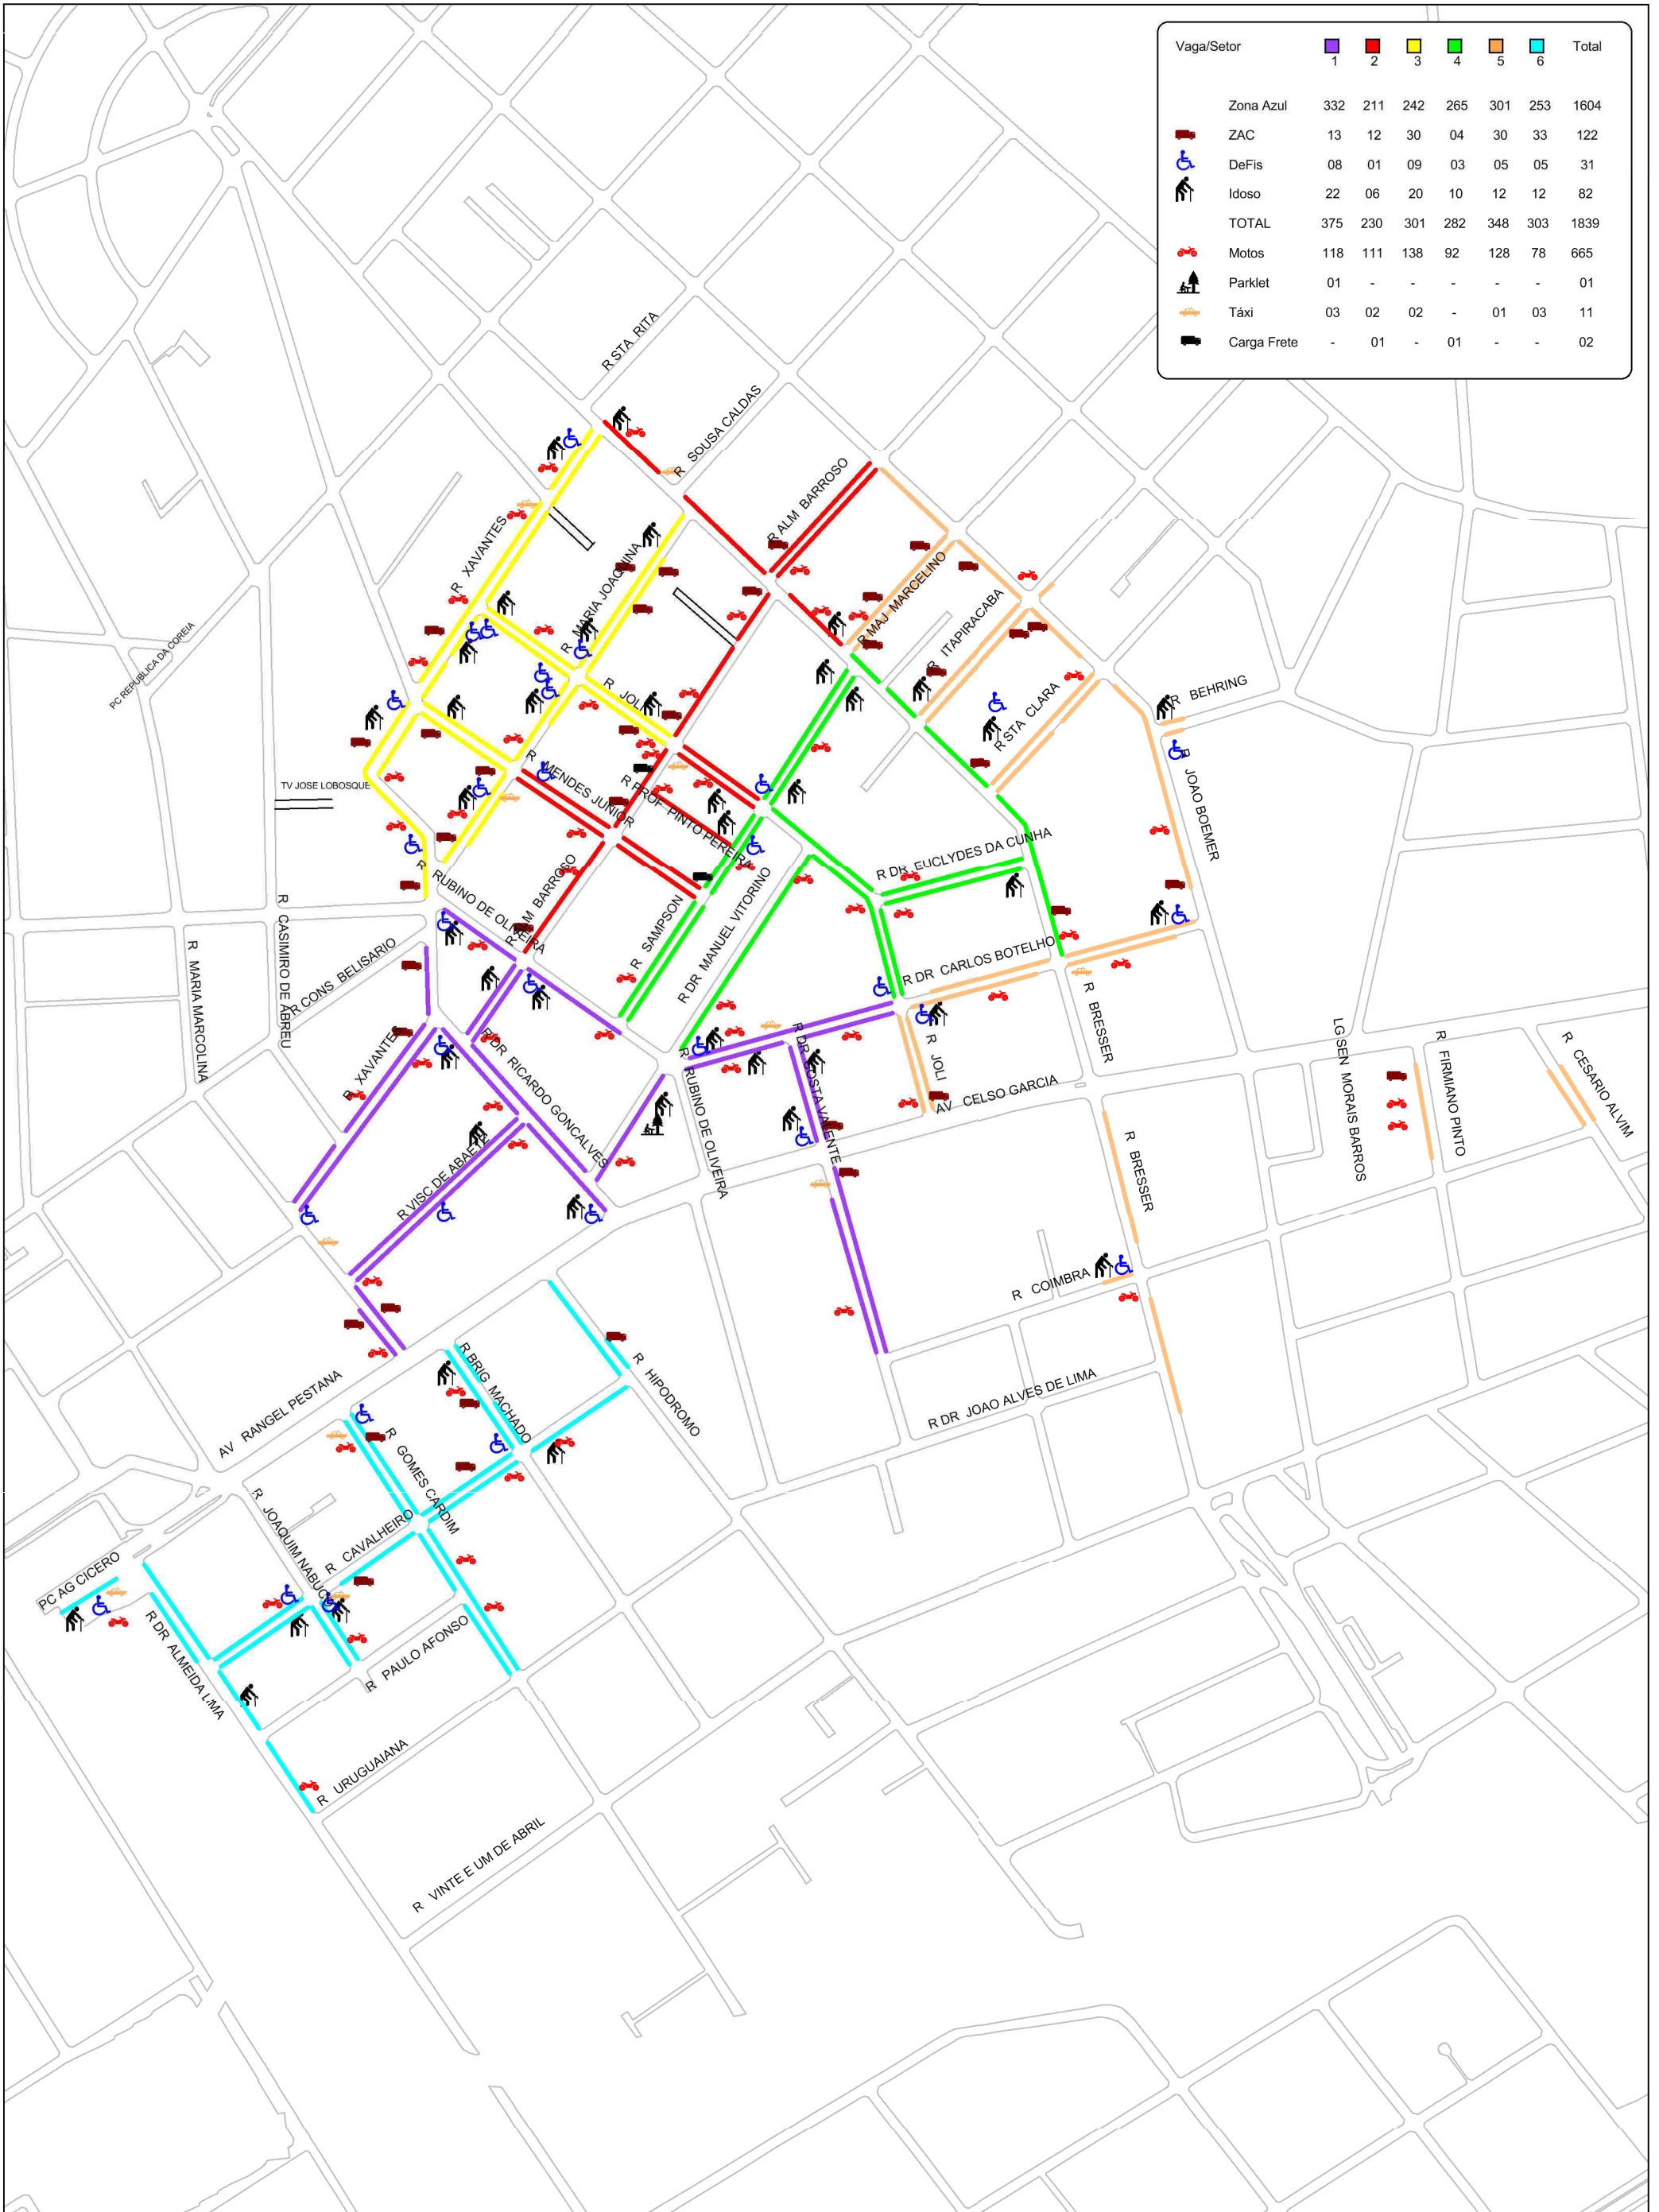

ÁREA 10: BRÁS

Vaga/Setor	1	2	3	4	5	6	Total
Zona Azul	332	211	242	265	301	253	1604
ZAC	13	12	30	04	30	33	122
DeFis	08	01	09	03	05	05	31
Idoso	22	06	20	10	12	12	82
TOTAL	375	230	301	282	348	303	1839
Motos	118	111	138	92	128	78	665
Parklet	01	-	-	-	-	-	01
Táxi	03	02	02	-	01	03	11
Carga Frete	-	01	-	01	-	-	02