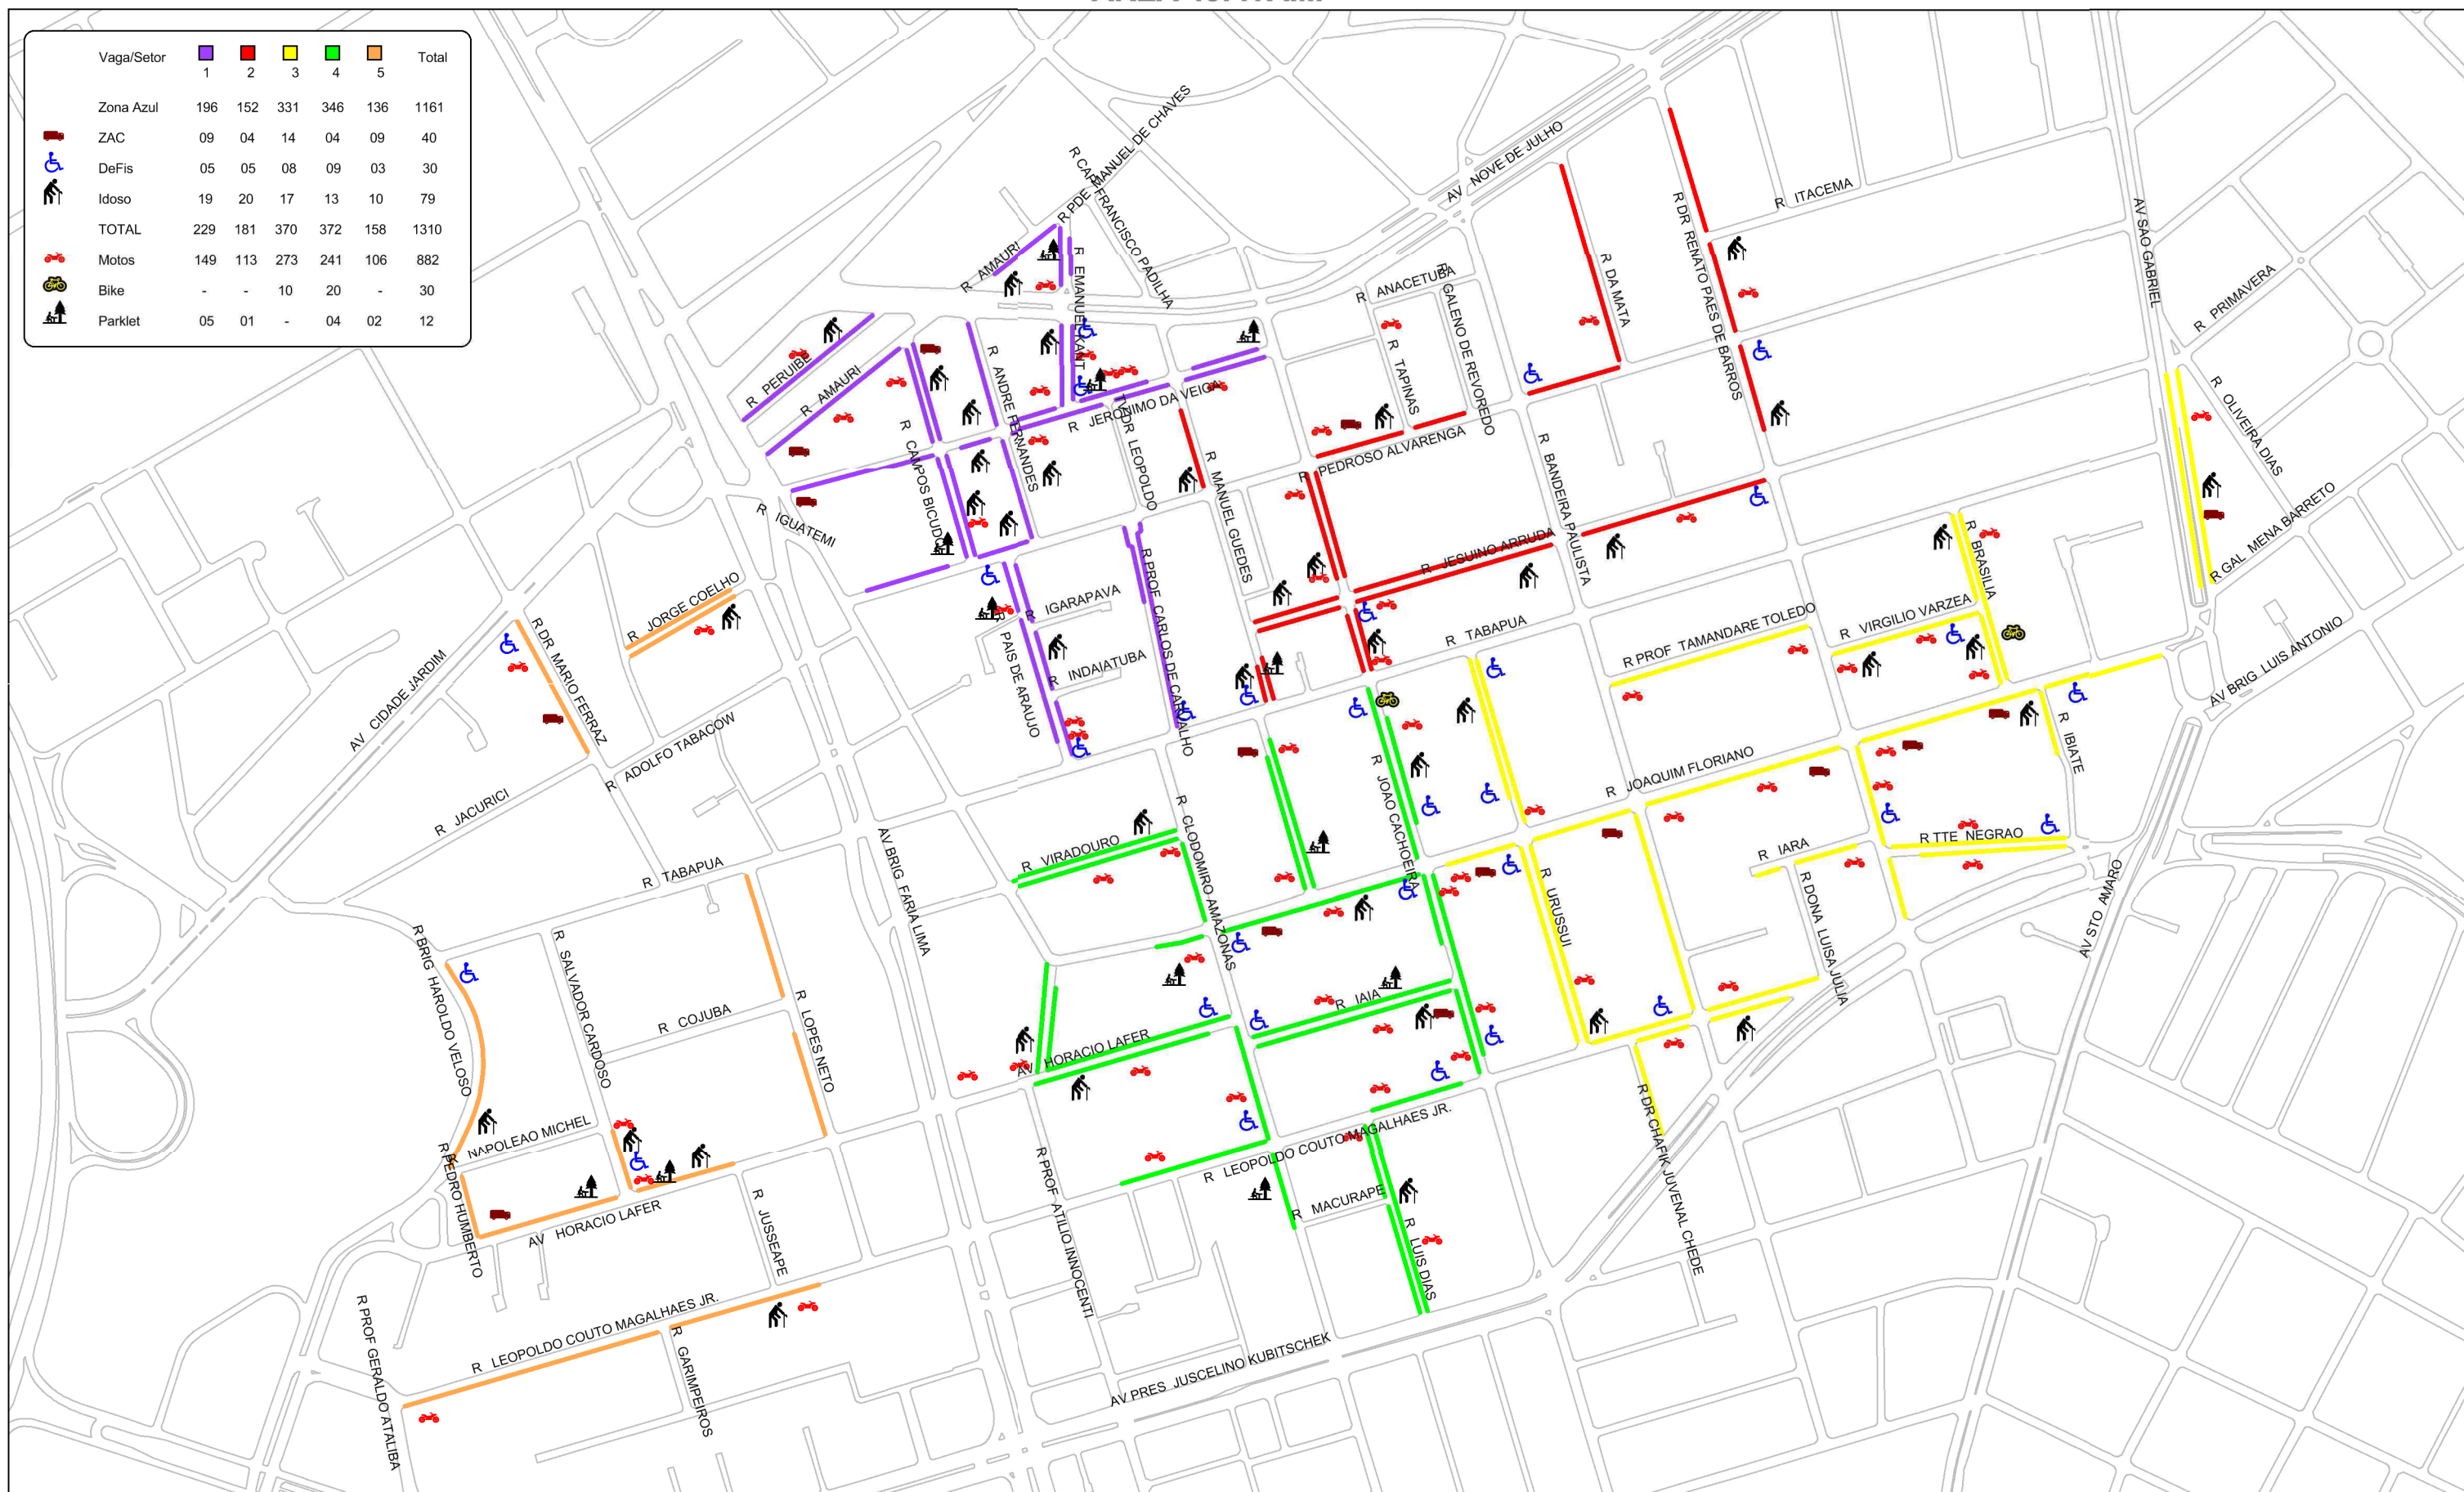

ÁREA 45: ITAIM