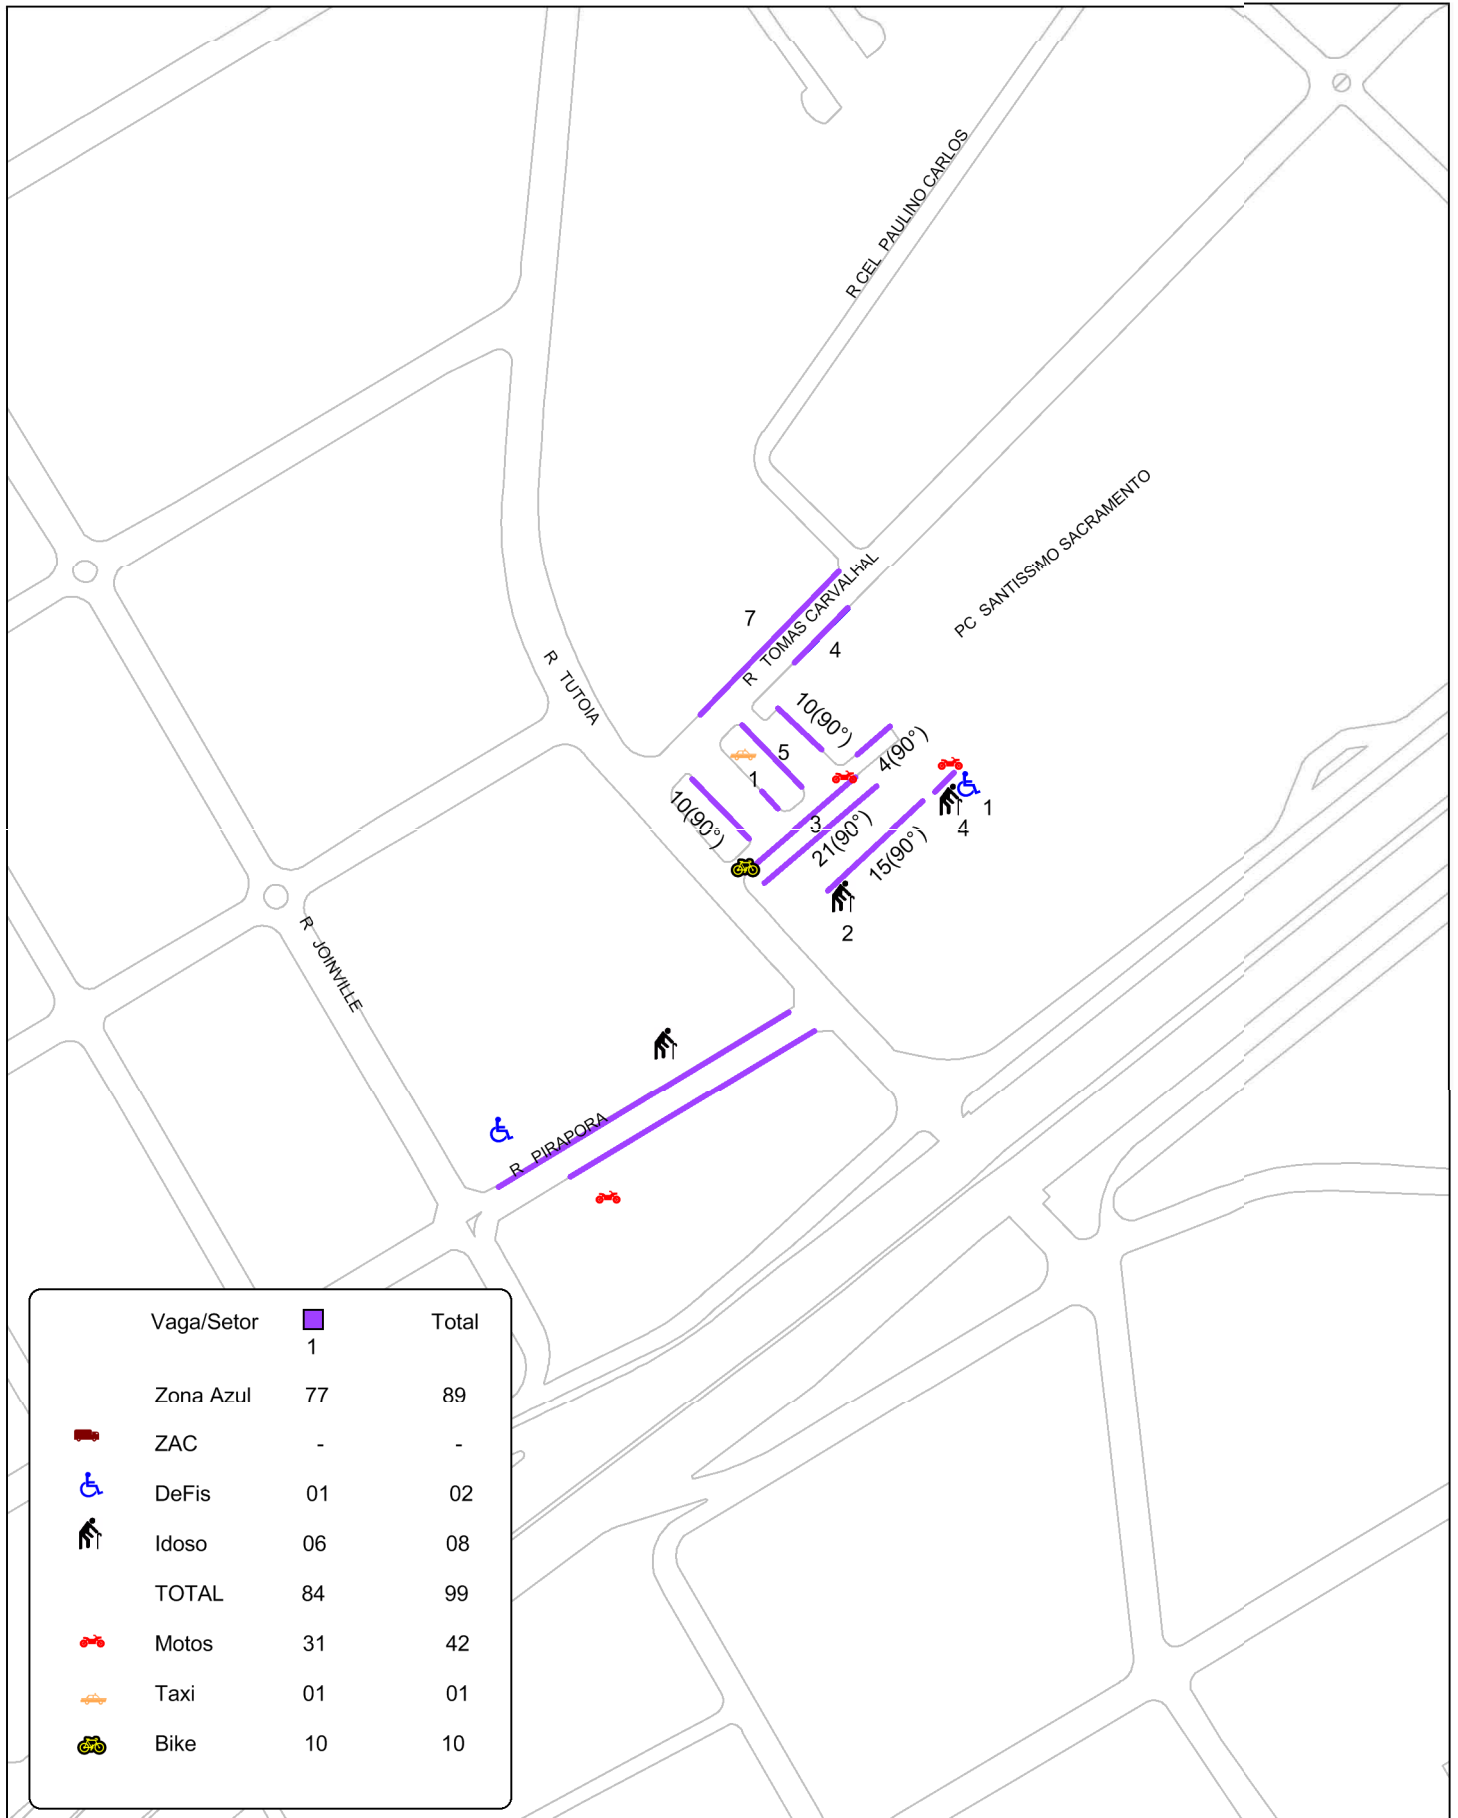

ÁREA 22: TUTÓIA