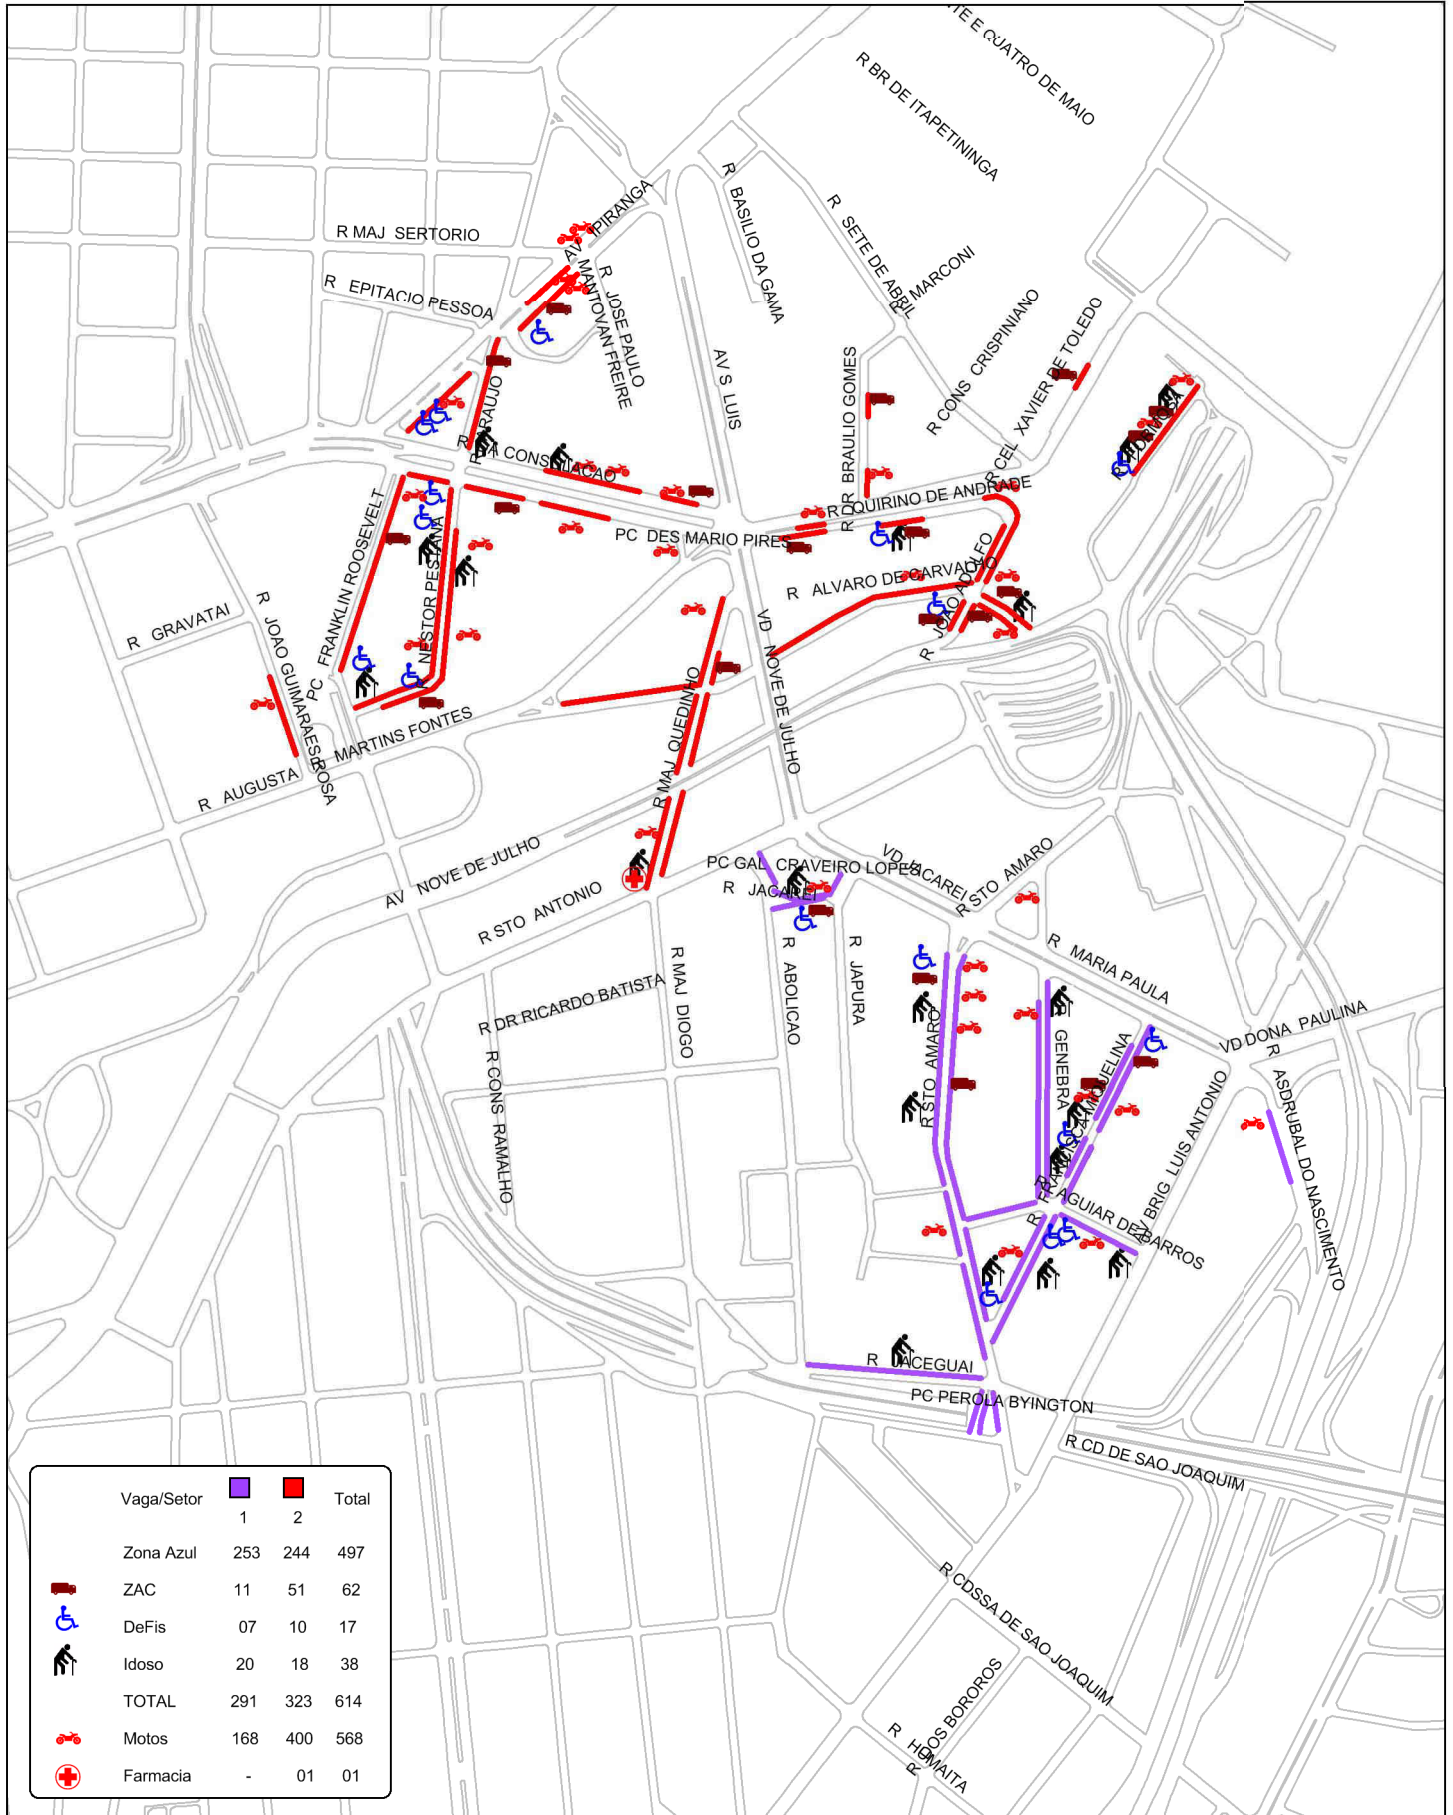

ÁREA 23: BELA VISTA