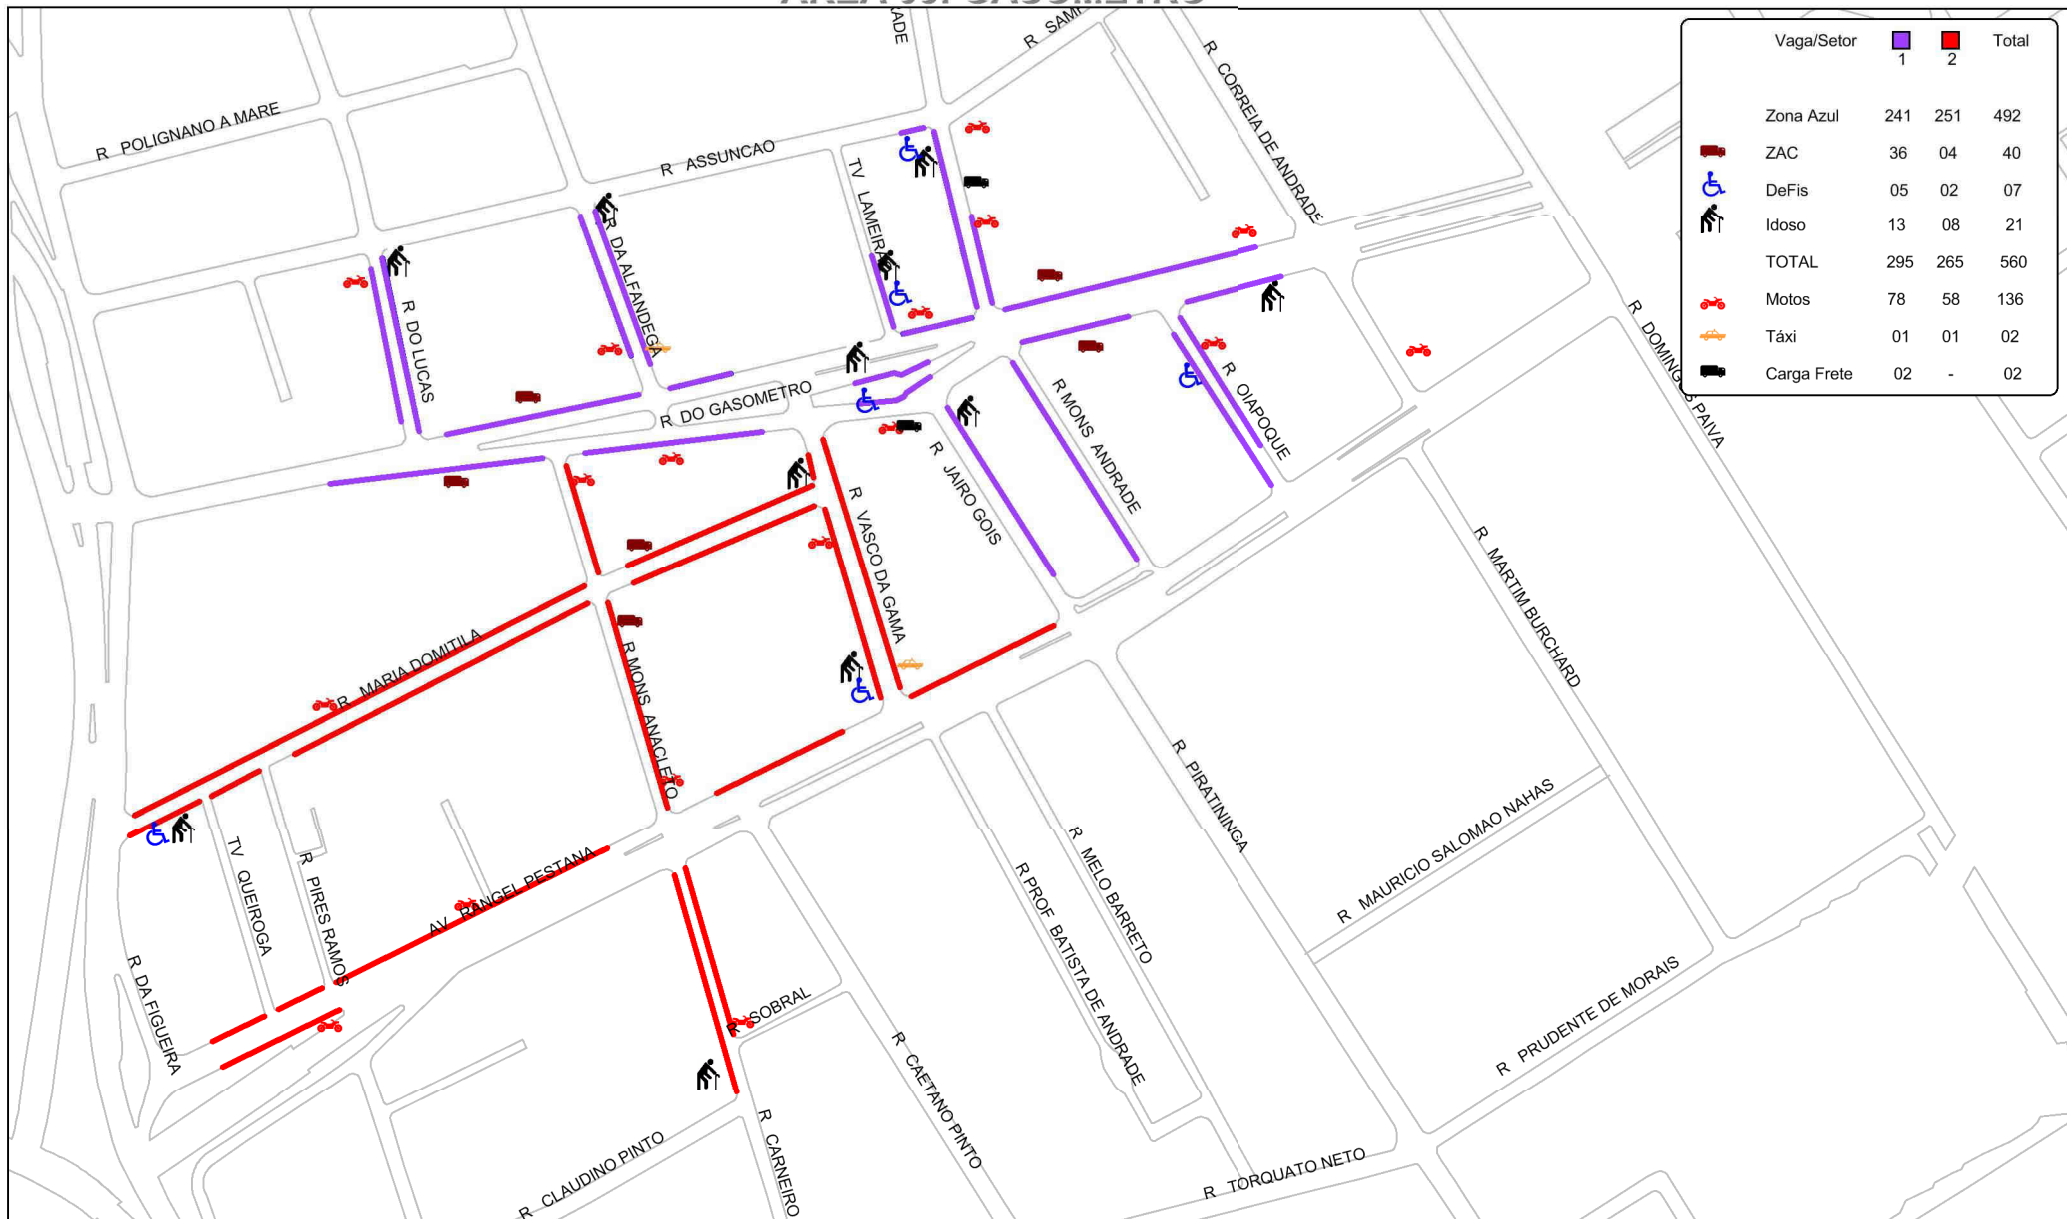

ÁREA 03: GASÔMETRO

Vaga/Setor	1	2	Total
Zona Azul	241	251	492
ZAC	36	04	40
DeFis	05	02	07
Idoso	13	08	21
TOTAL	295	265	560
Motos	78	58	136
Táxi	01	01	02
Carga Frete	02	-	02