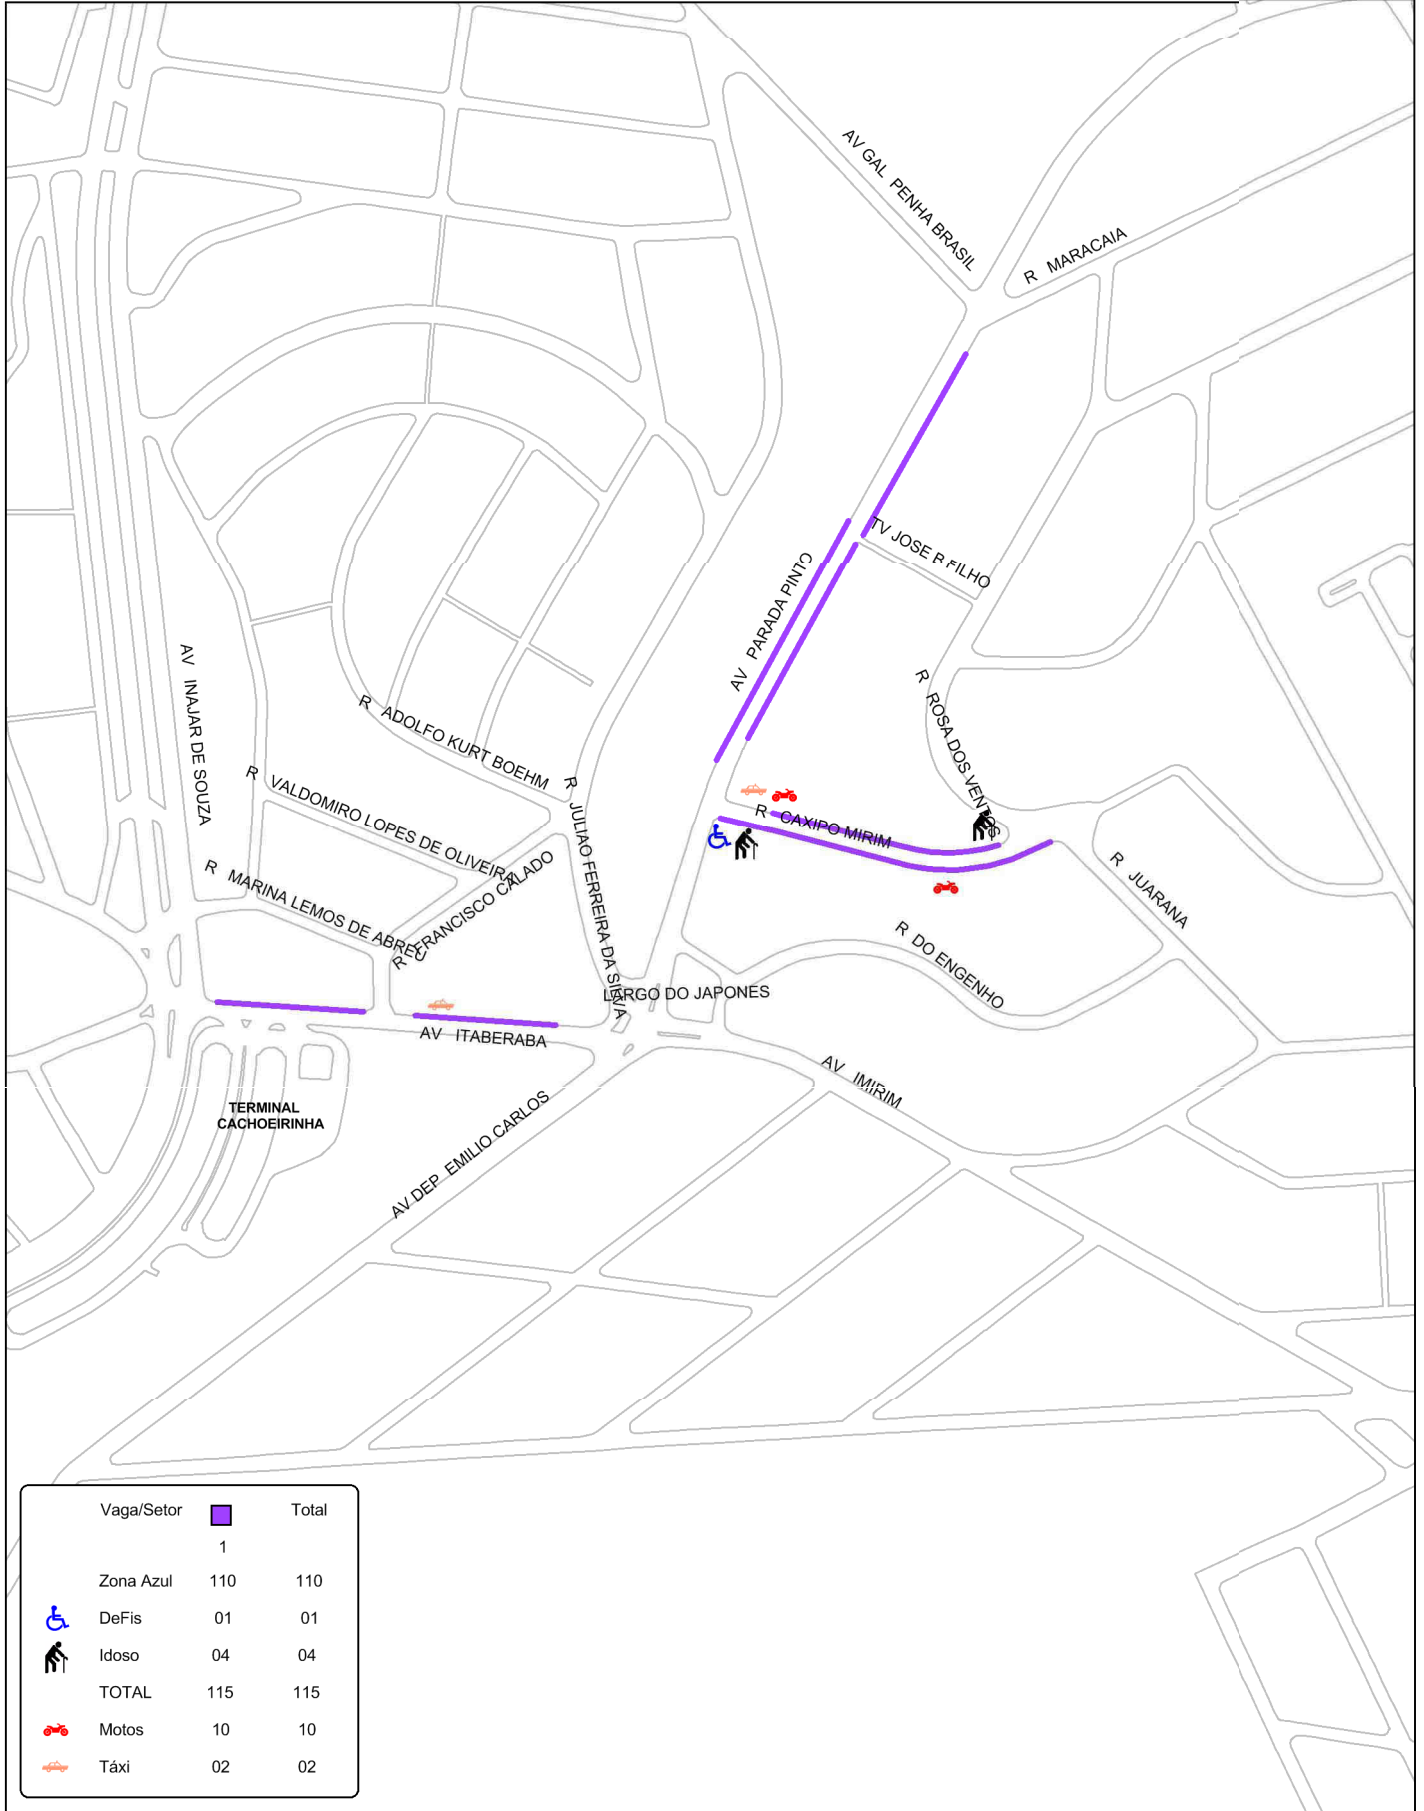

ÁREA 63: CACHOEIRINHA