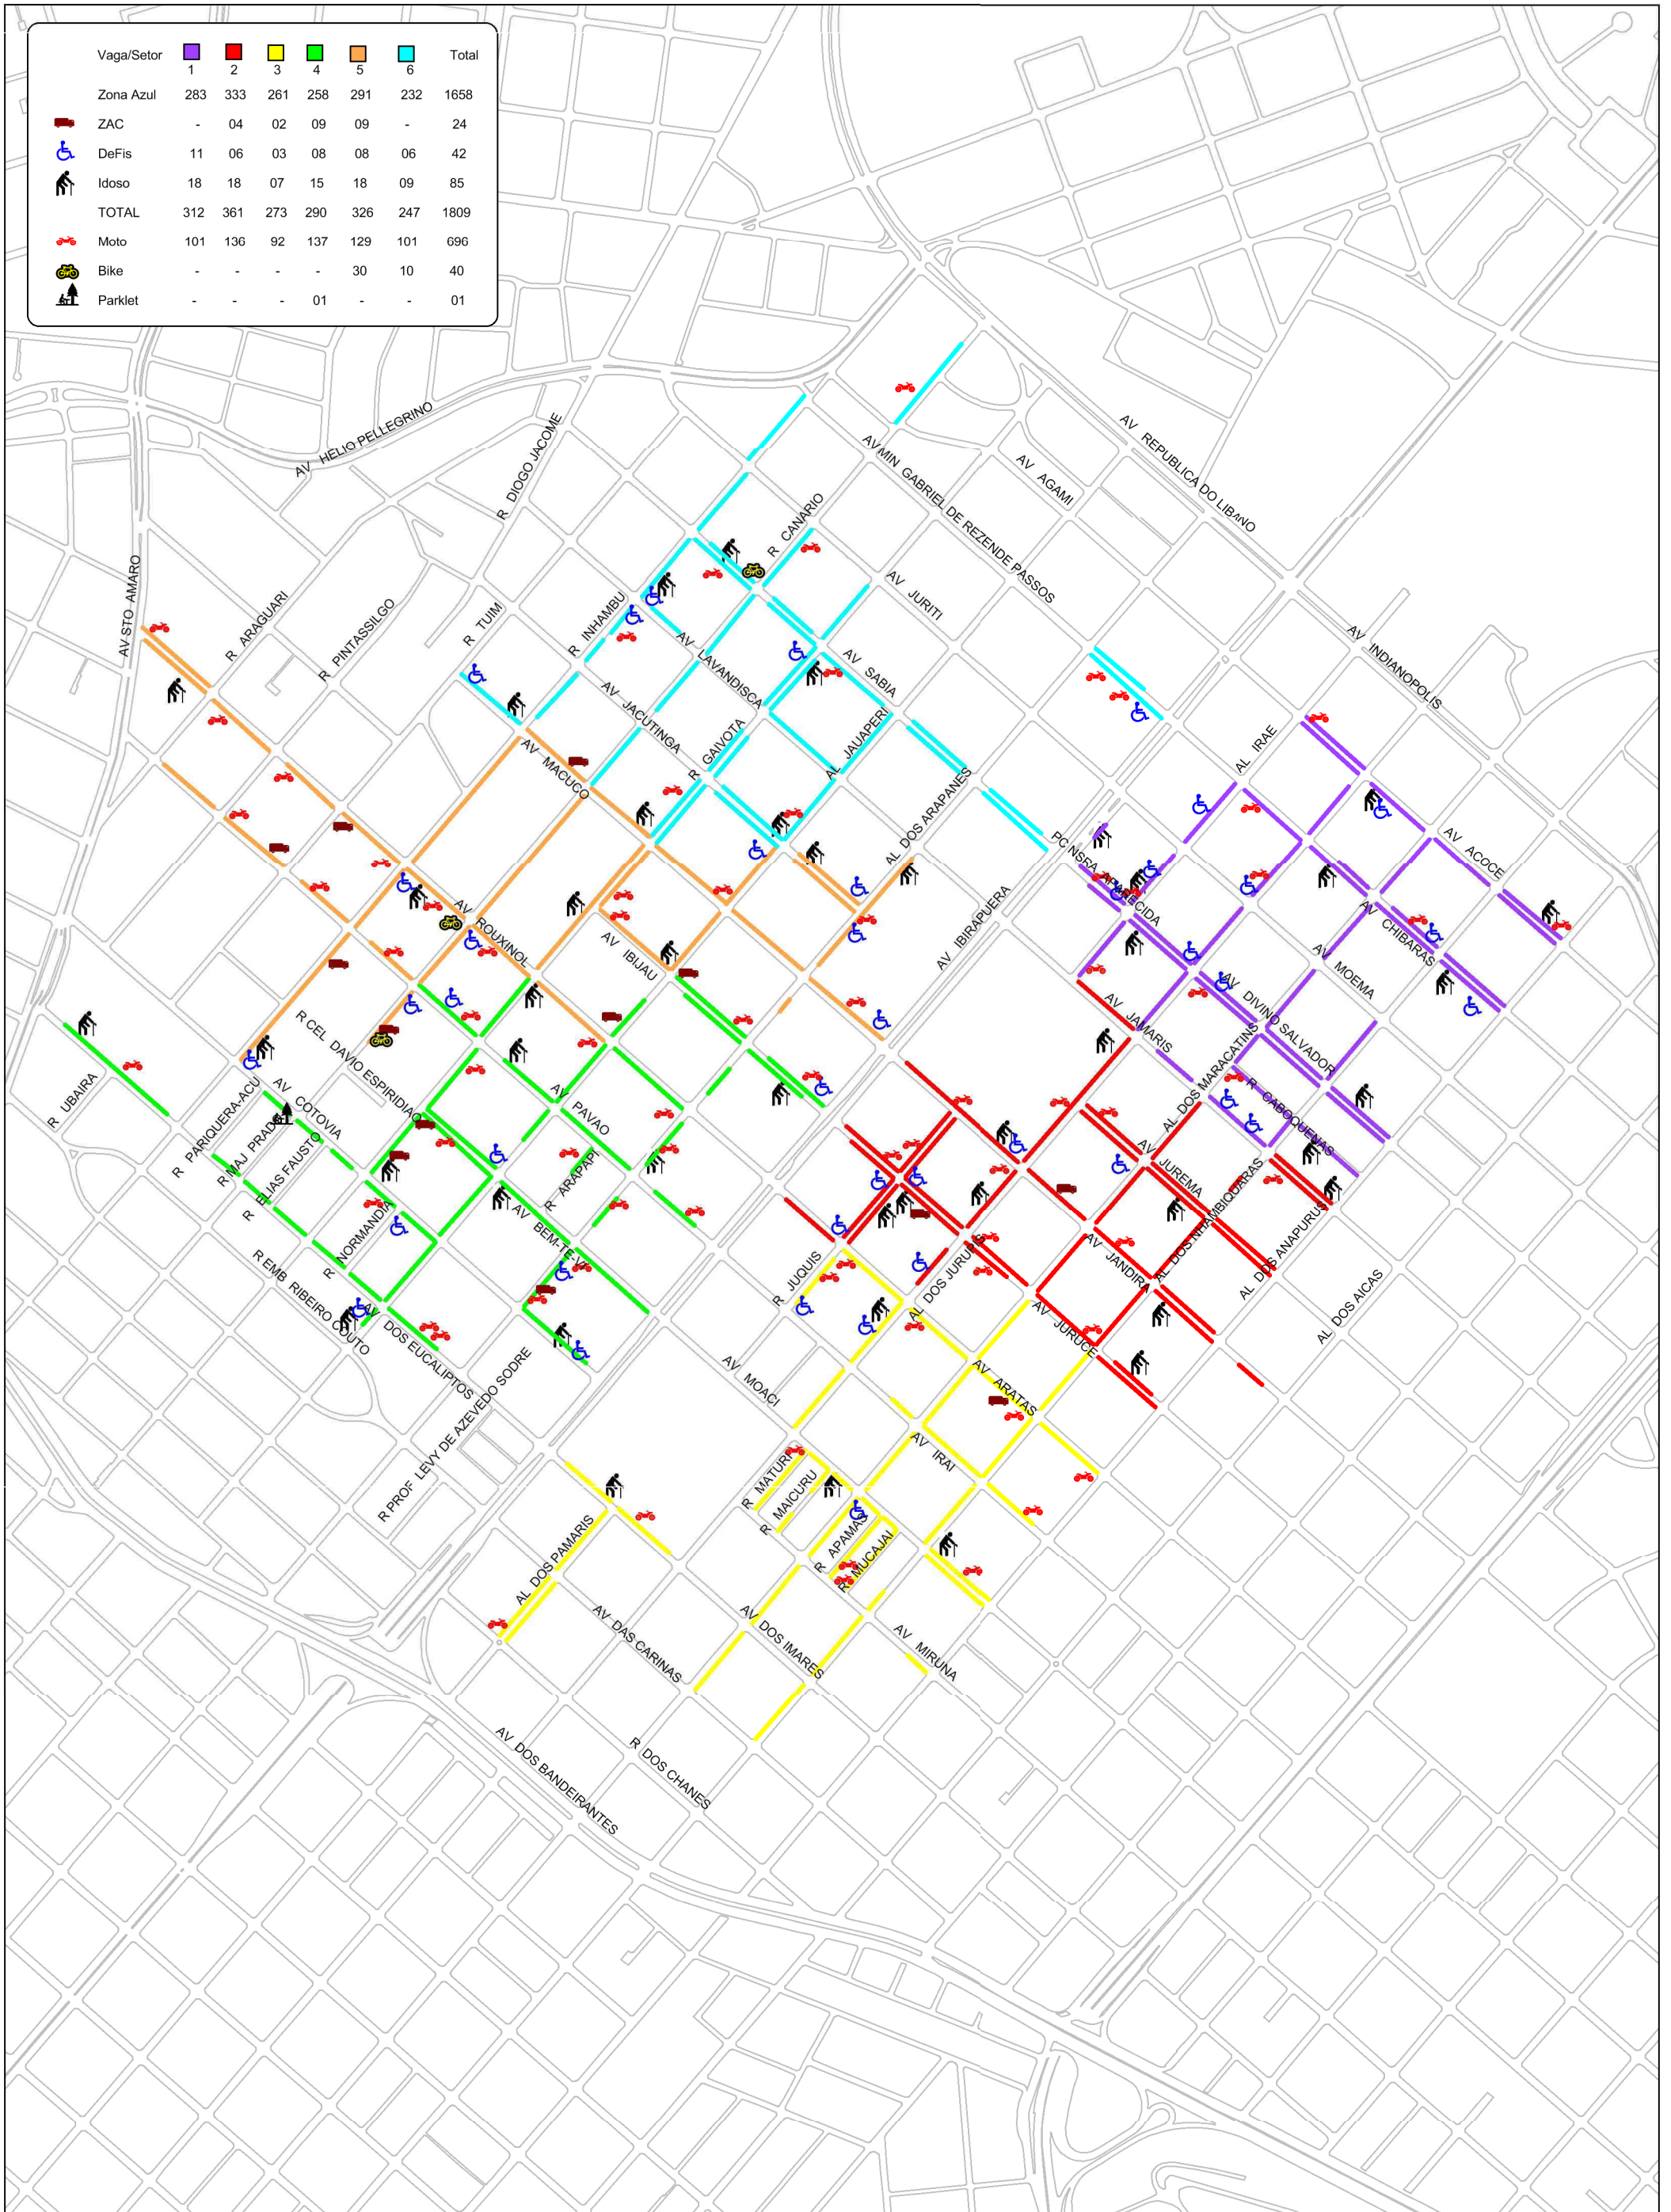

ÁREA 39: MOEMA

Vaga/Setor	1	2	3	4	5	6	Total
Zona Azul	283	333	261	258	291	232	1658
ZAC	-	04	02	09	09	-	24
DeFis	11	06	03	08	08	06	42
Idoso	18	18	07	15	18	09	85
TOTAL	312	361	273	290	326	247	1809
Moto	101	136	92	137	129	101	696
Bike	-	-	-	-	30	10	40
Parklet	-	-	-	01	-	-	01