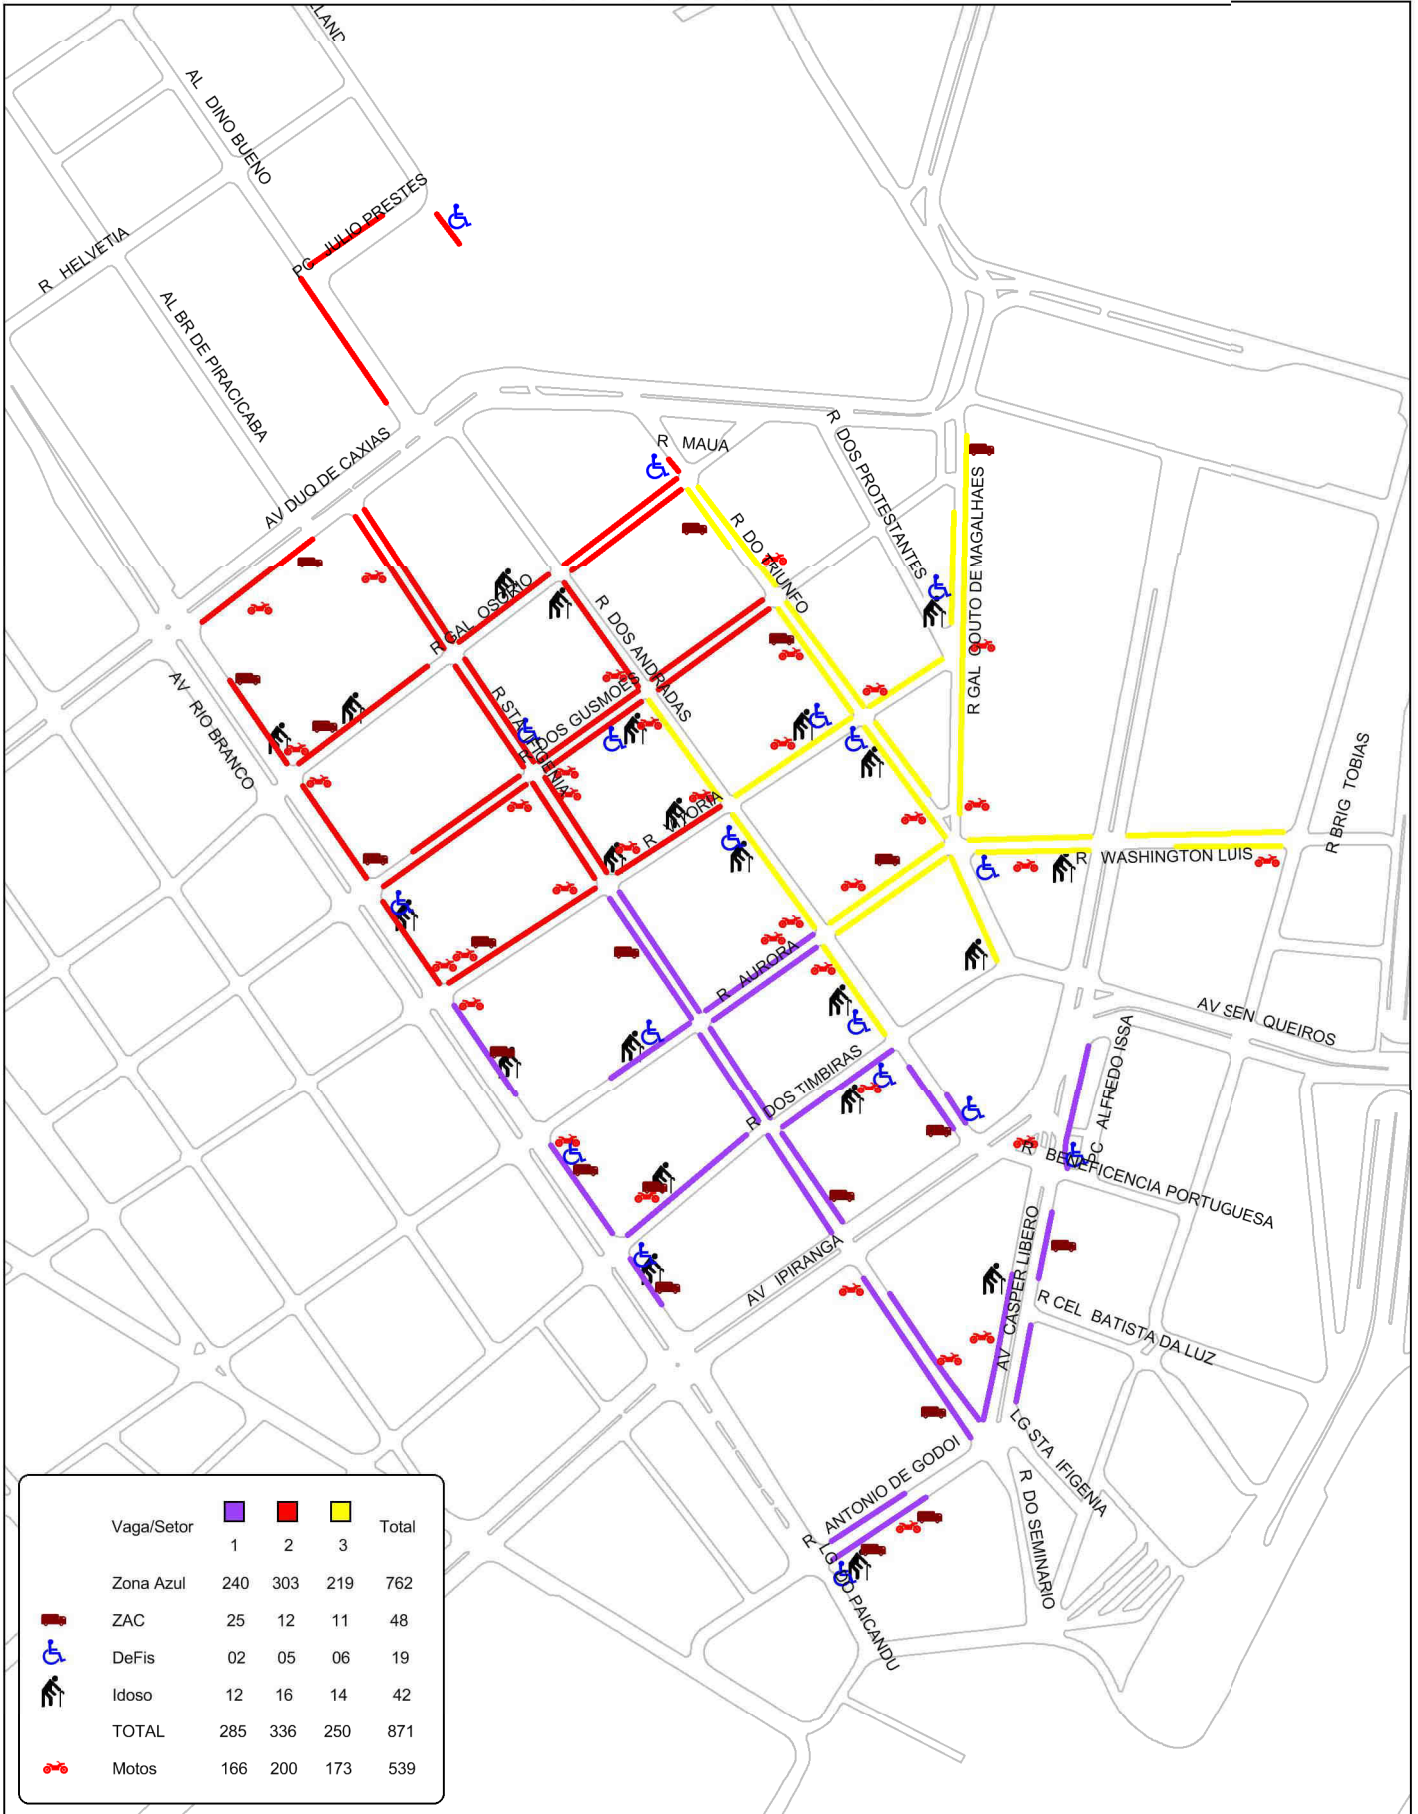

ÁREA 05: SANTA IFIGÊNIA