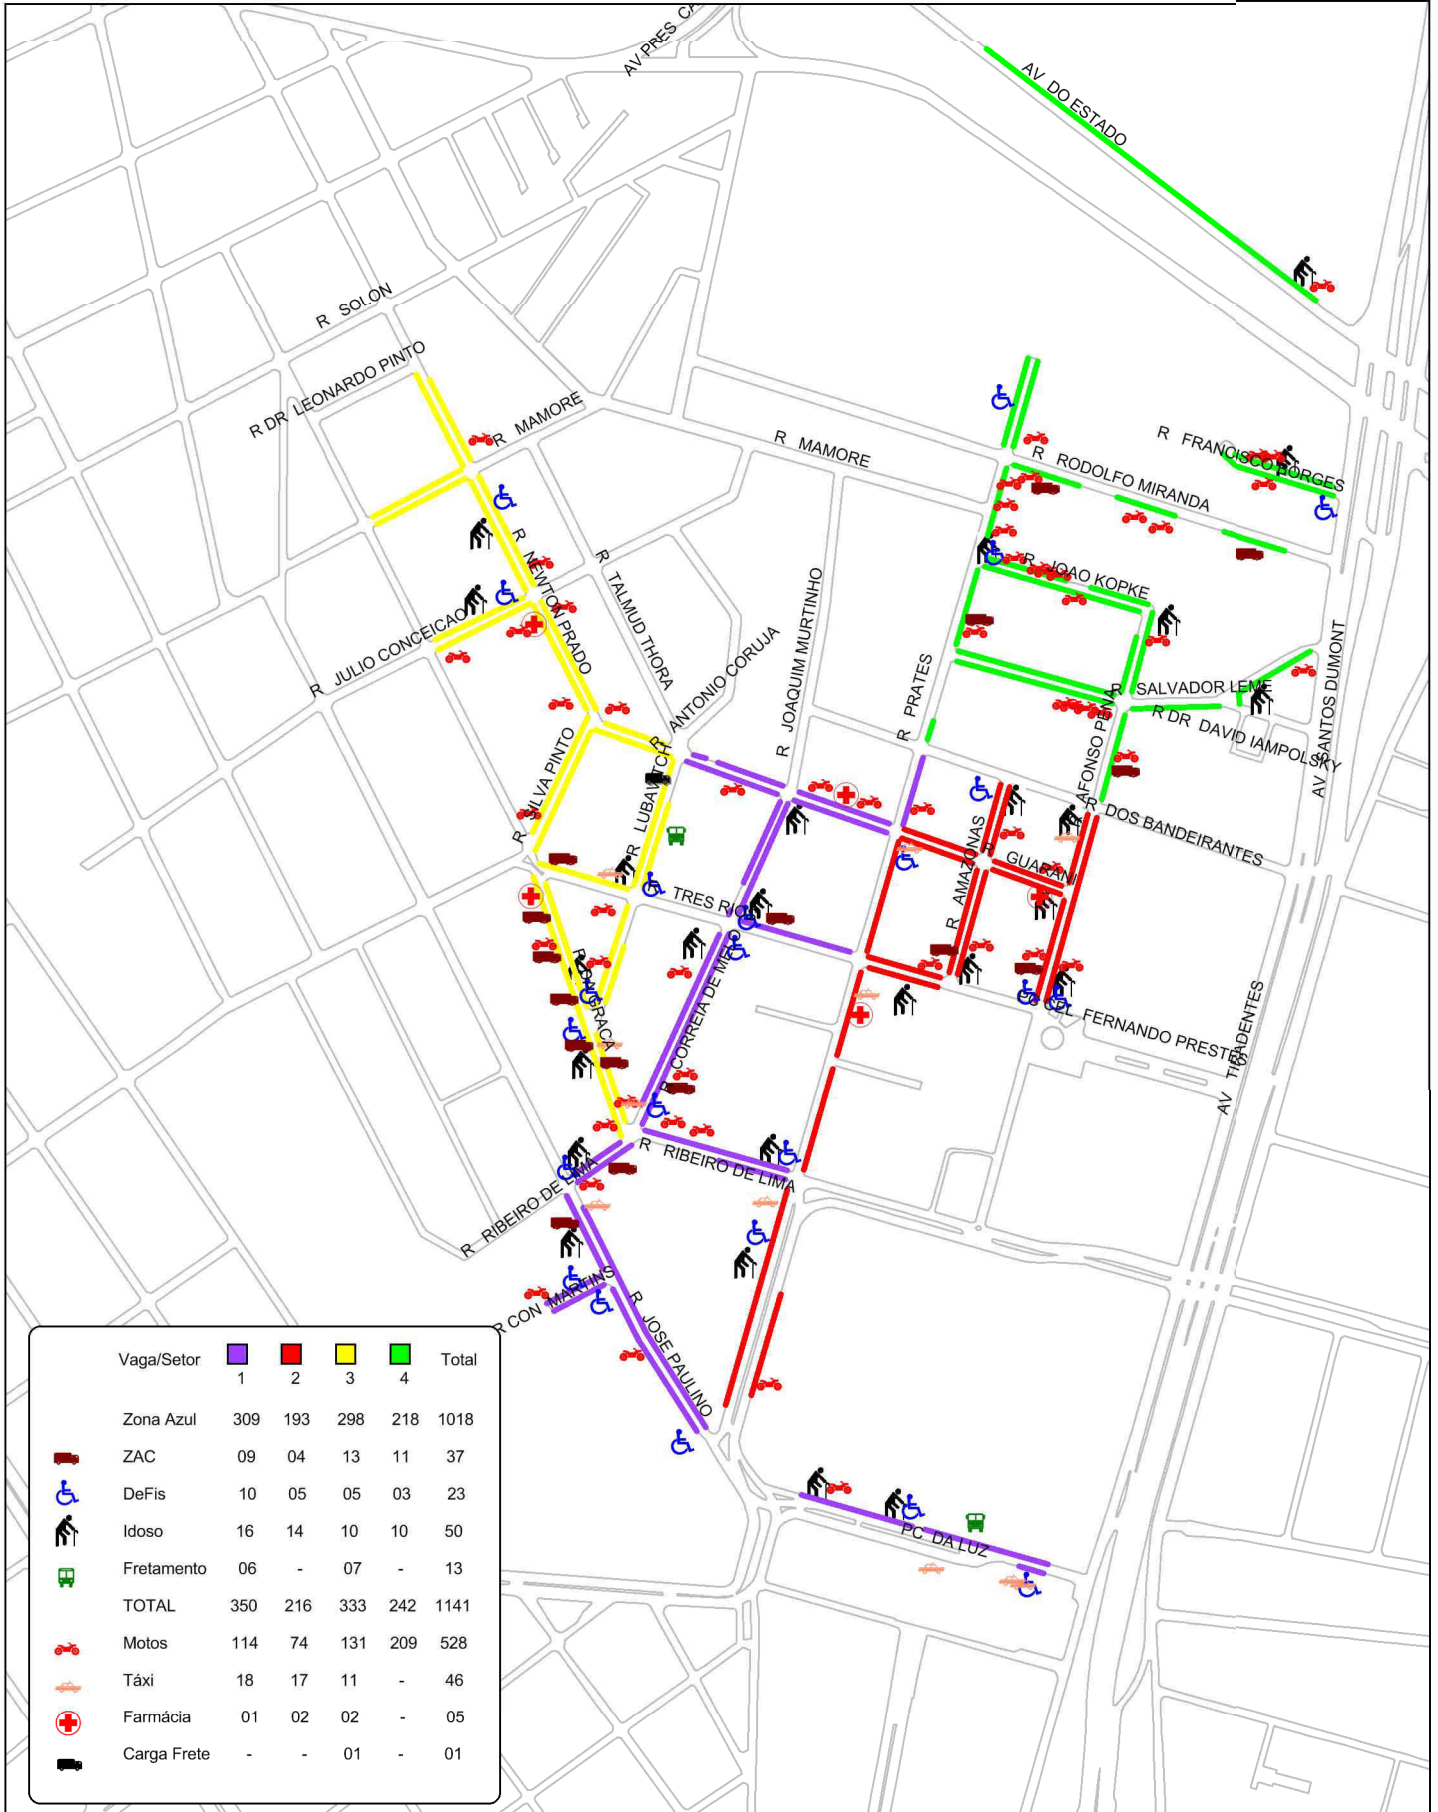

ÁREA 07: PRATES

Atualizado em 18/06/19

Fretado - Pç da Luz (frente ao Parque da Luz): 07h-21h
Fretado - R. Lubavitch (entre R. Três Rios e R. Guarani): seg. a sex. 07h-19h
sab. 07h-13h