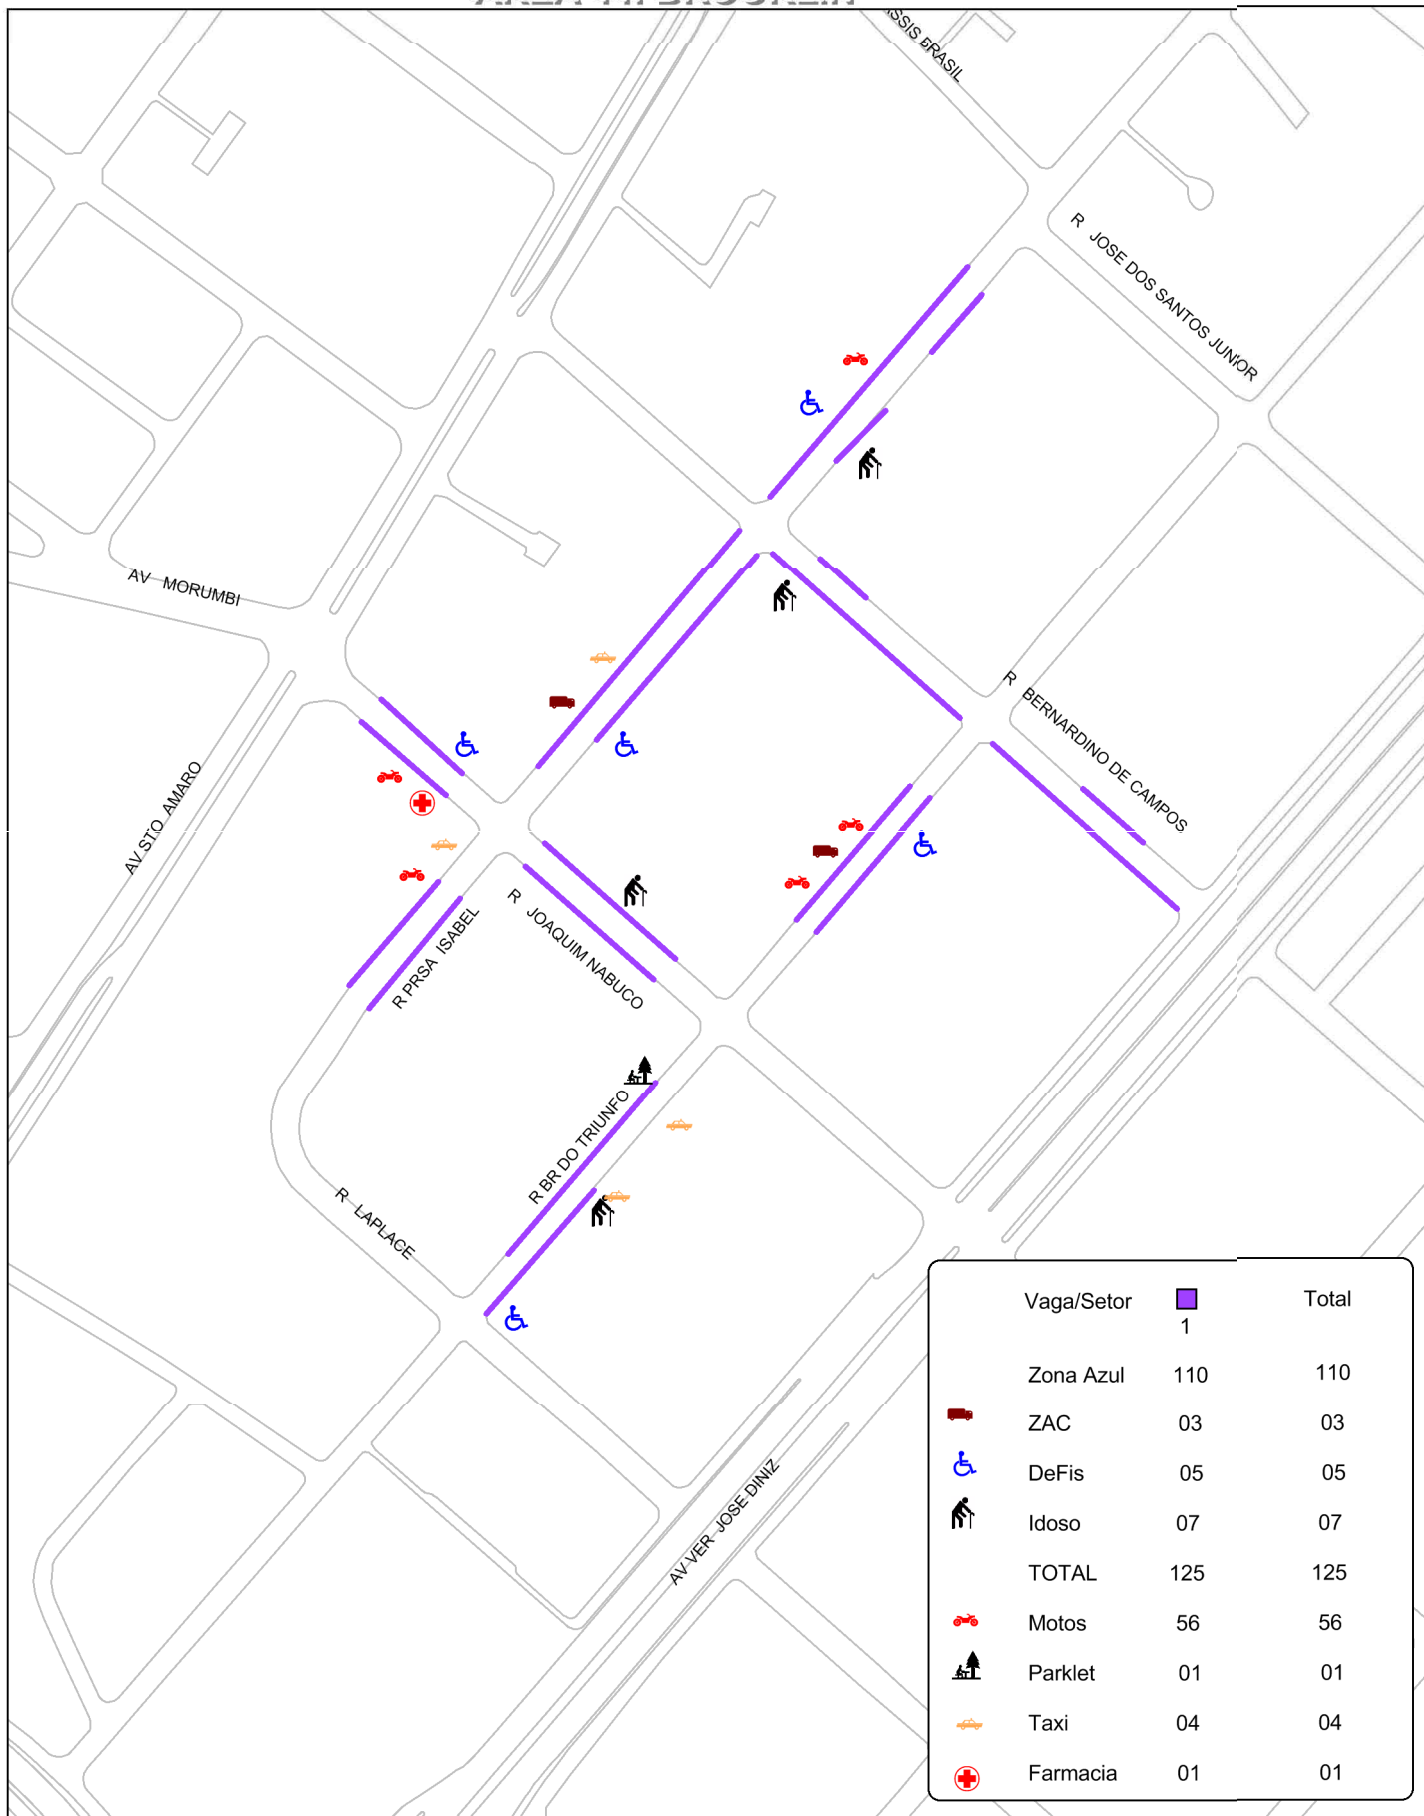

ÁREA 44: BROOKLIN