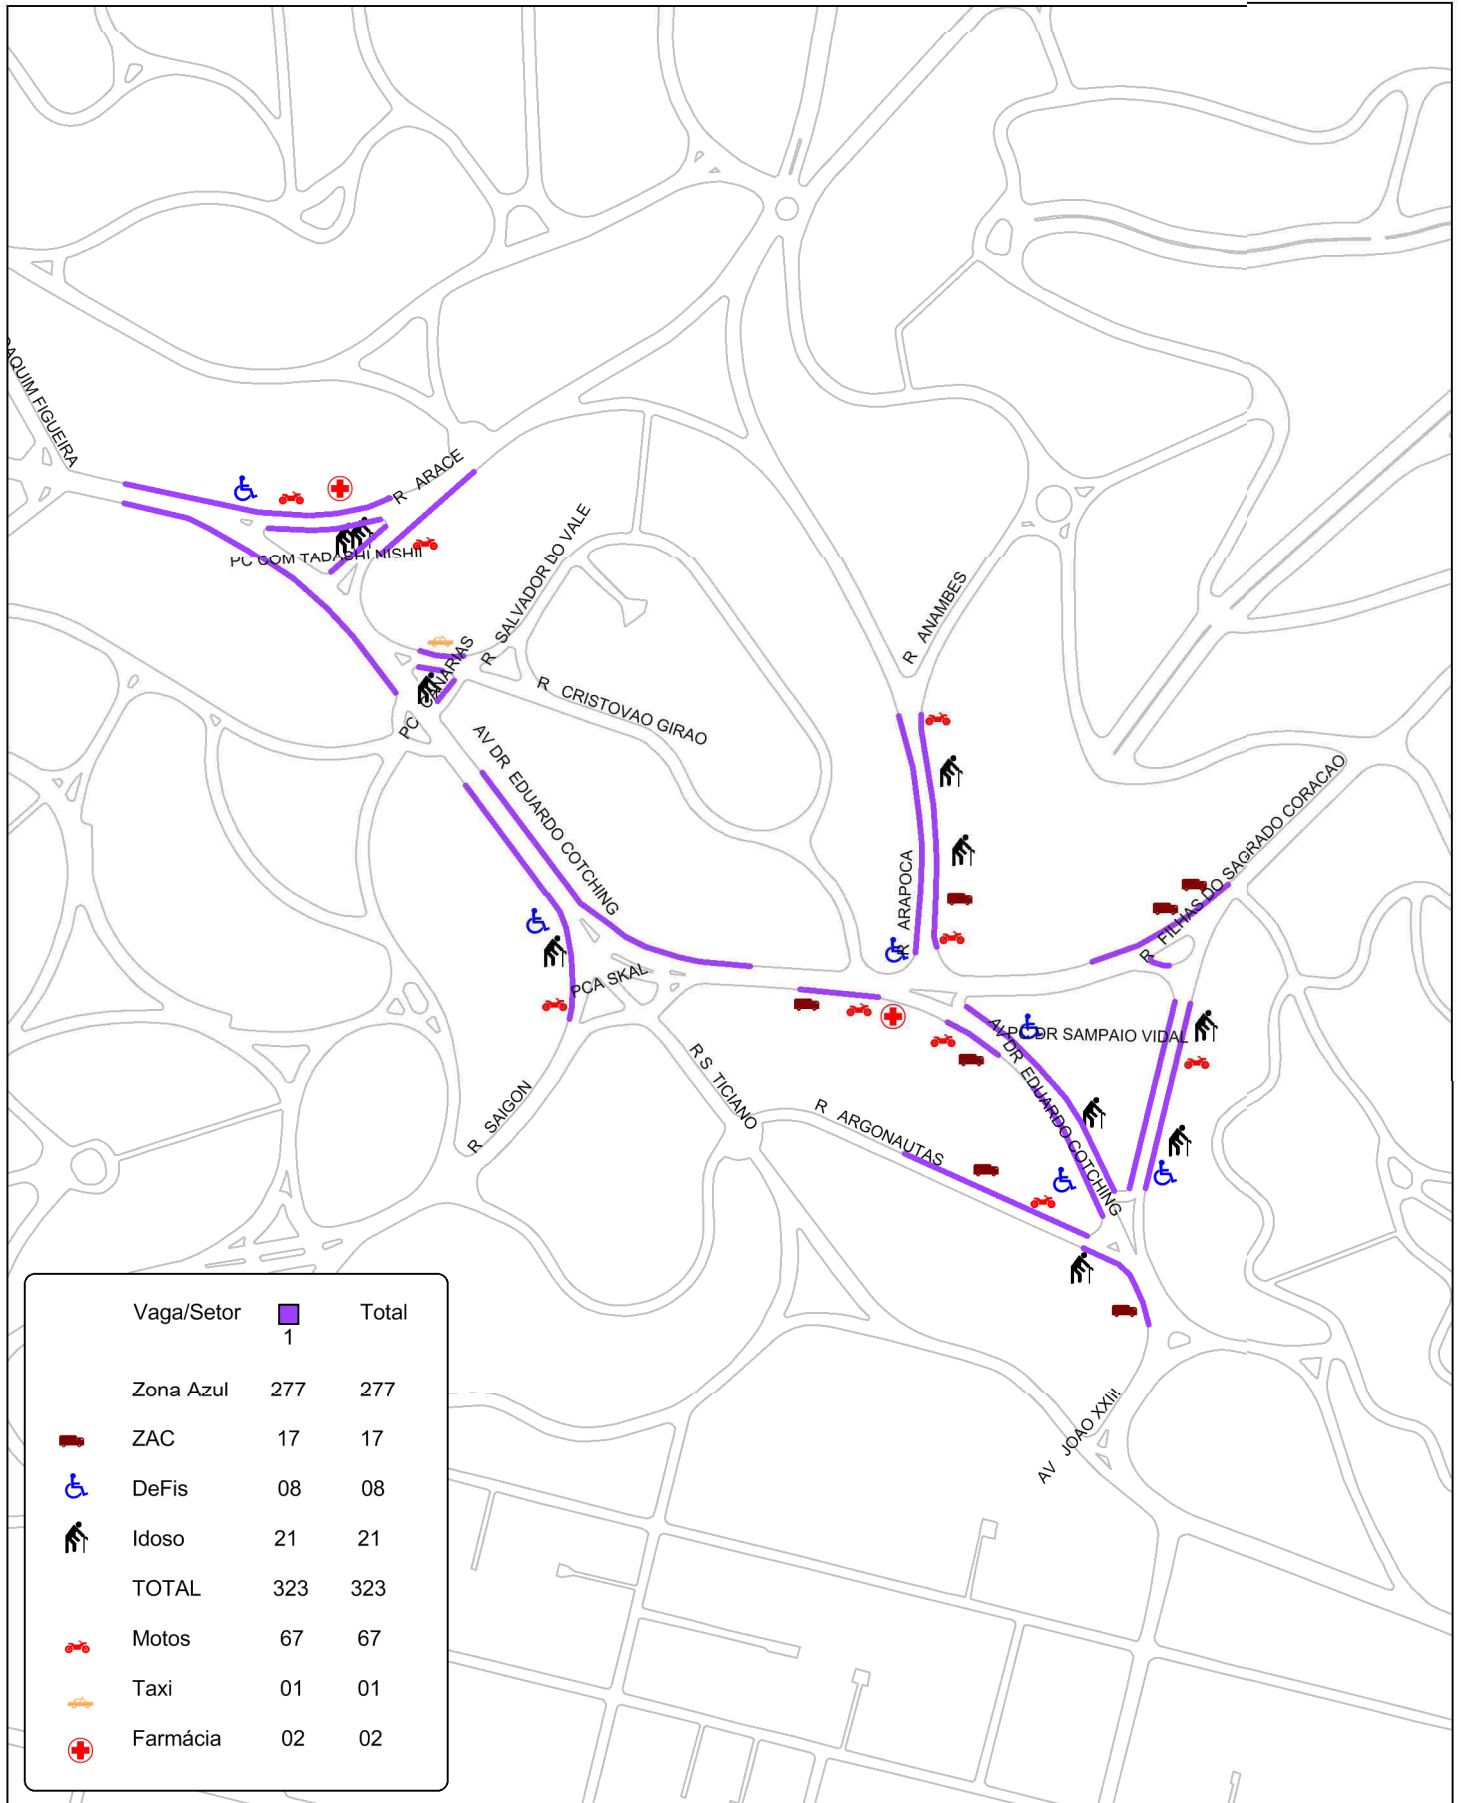

ÁREA 17: VILA FORMOSA

Atualizado em 22/05/19

Av. Dr. Eduardo Cotching lado par (da R. Asfaltite até R. Saigon): 2ª a 6ª 07h-17h / Sábado 07h-13h
 Av. Dr. Eduardo Cotching lado ímpar (da R. Joaquim Figueira até nº 1645 e da Pç. Canárias até R. Cristovão Girão): 2ª a 6ª 09h-19h / Sábado 07h-13h