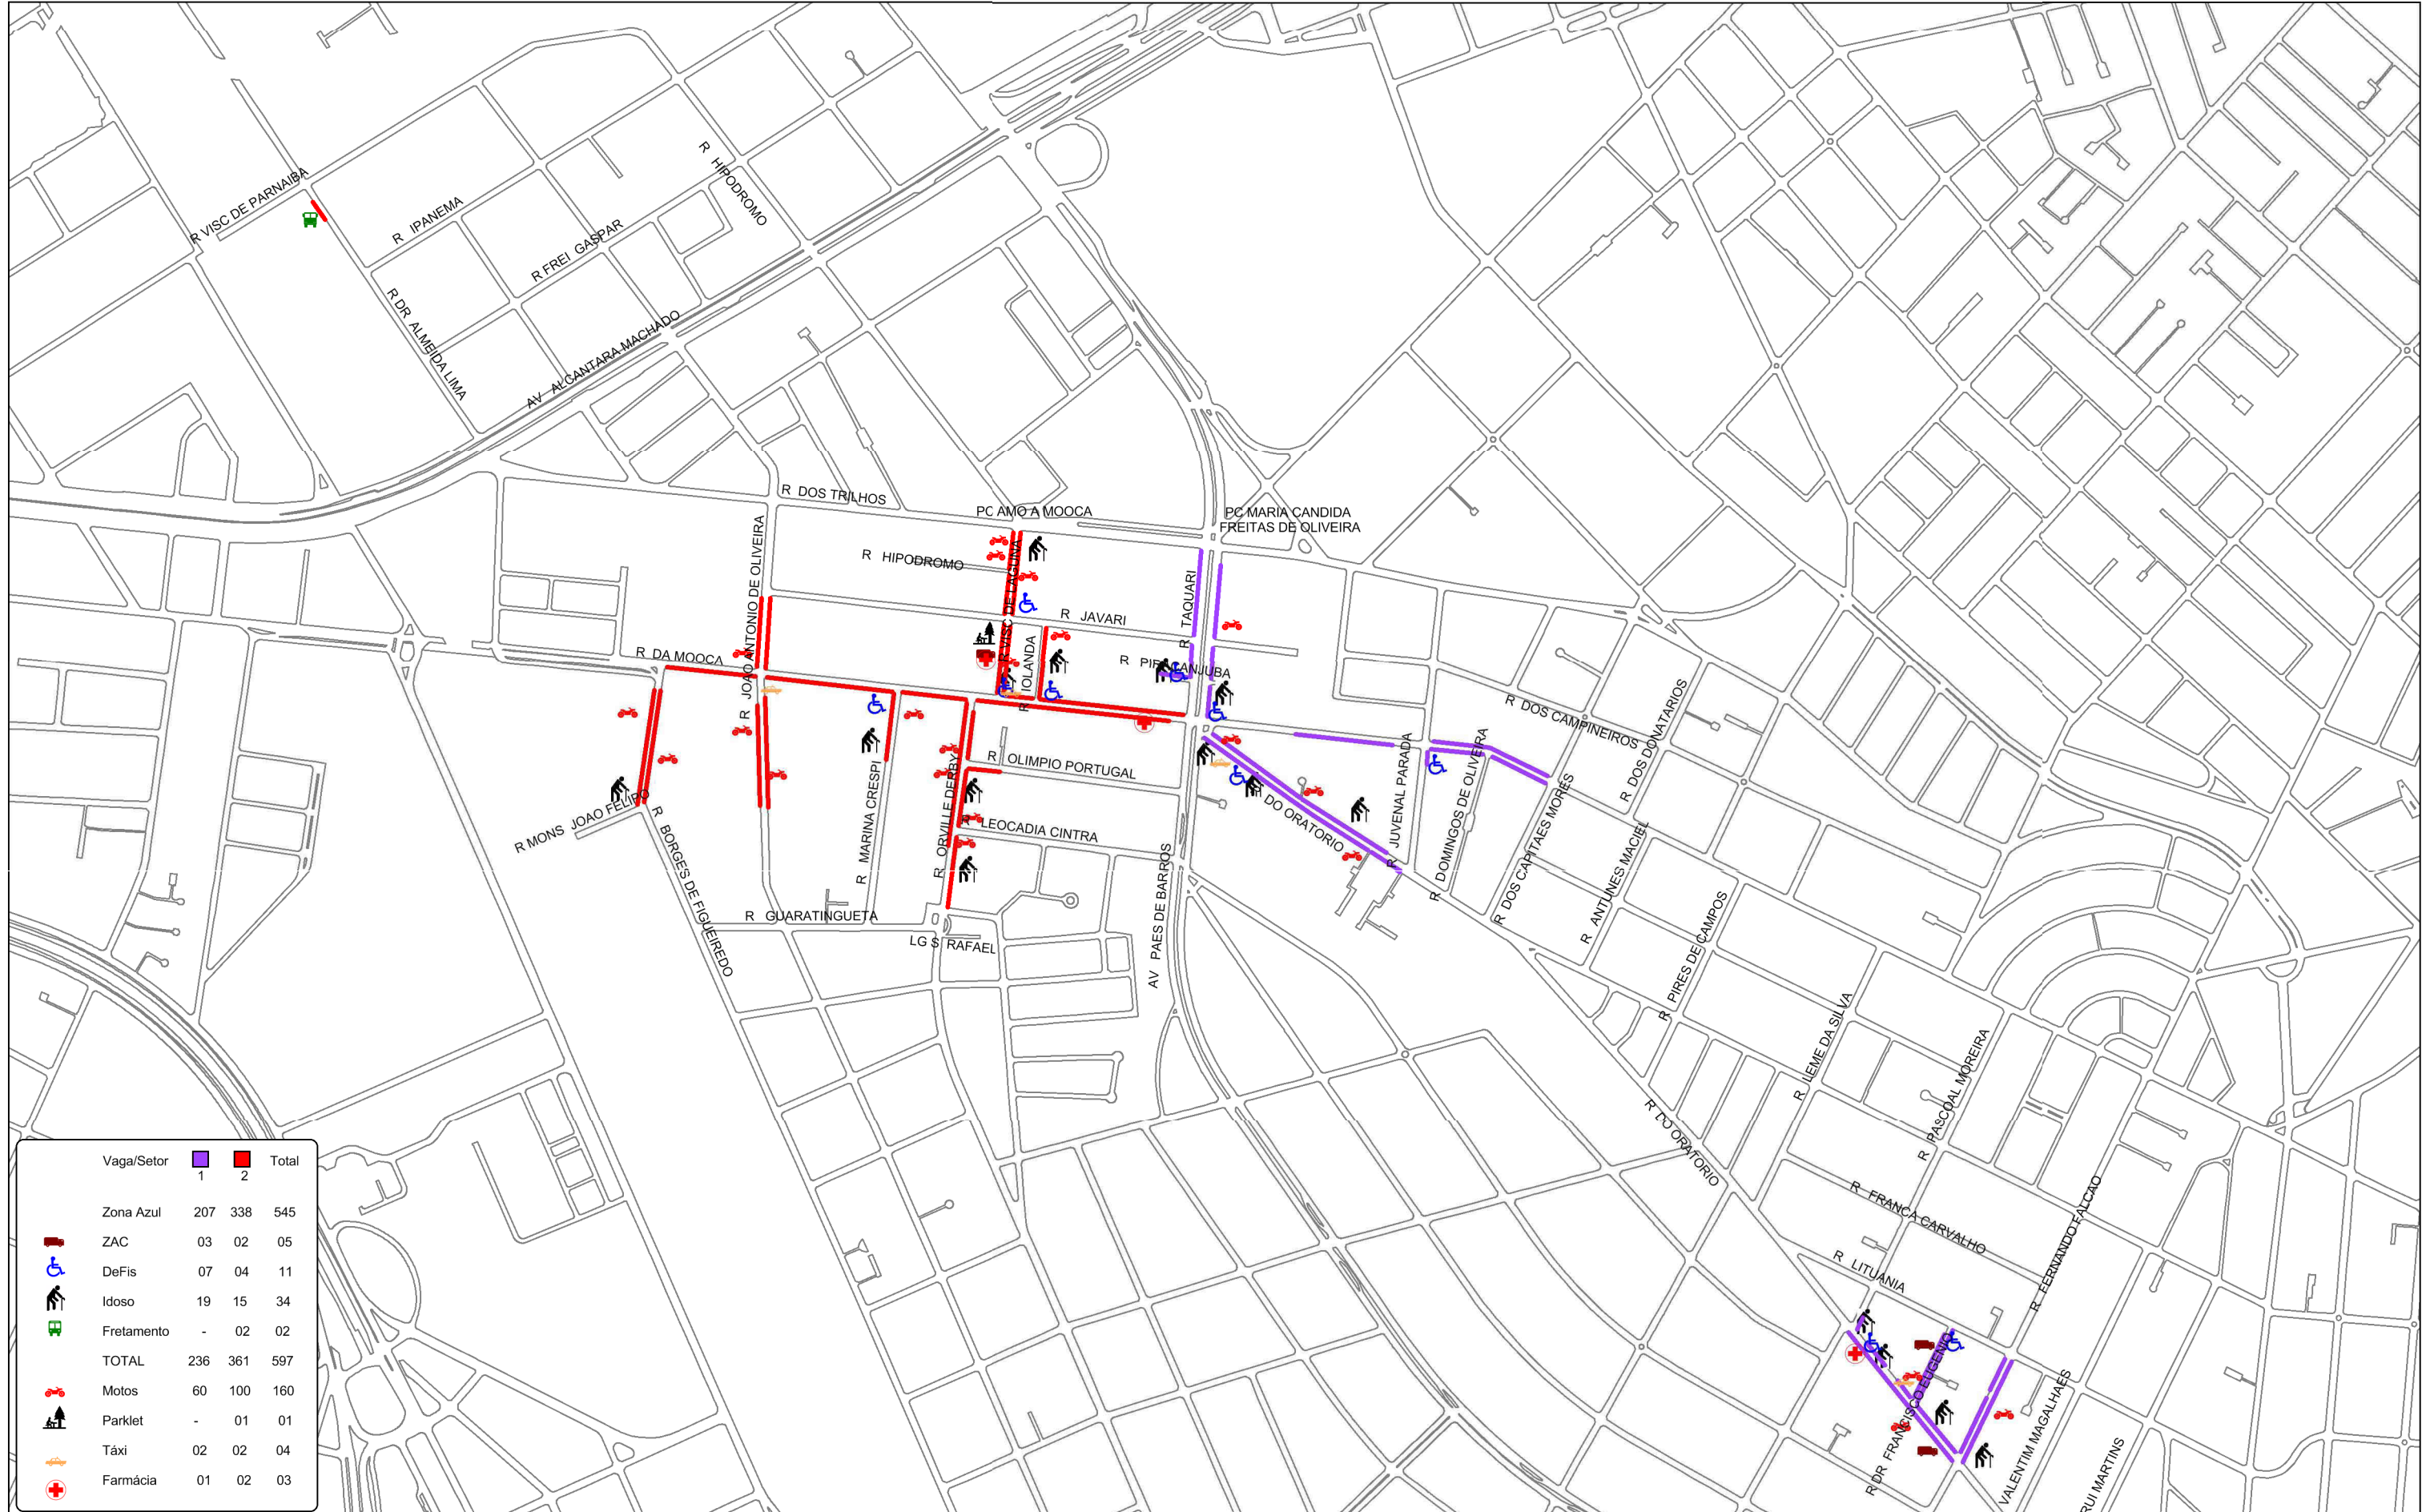

ÁREA 15: MOOCA

Vaga/Setor	1	2	Total
Zona Azul	207	338	545
ZAC	03	02	05
DeFis	07	04	11
Idoso	19	15	34
Fretamento	-	02	02
TOTAL	236	361	597
Motos	60	100	160
Parklet	-	01	01
Táxi	02	02	04
Farmácia	01	02	03