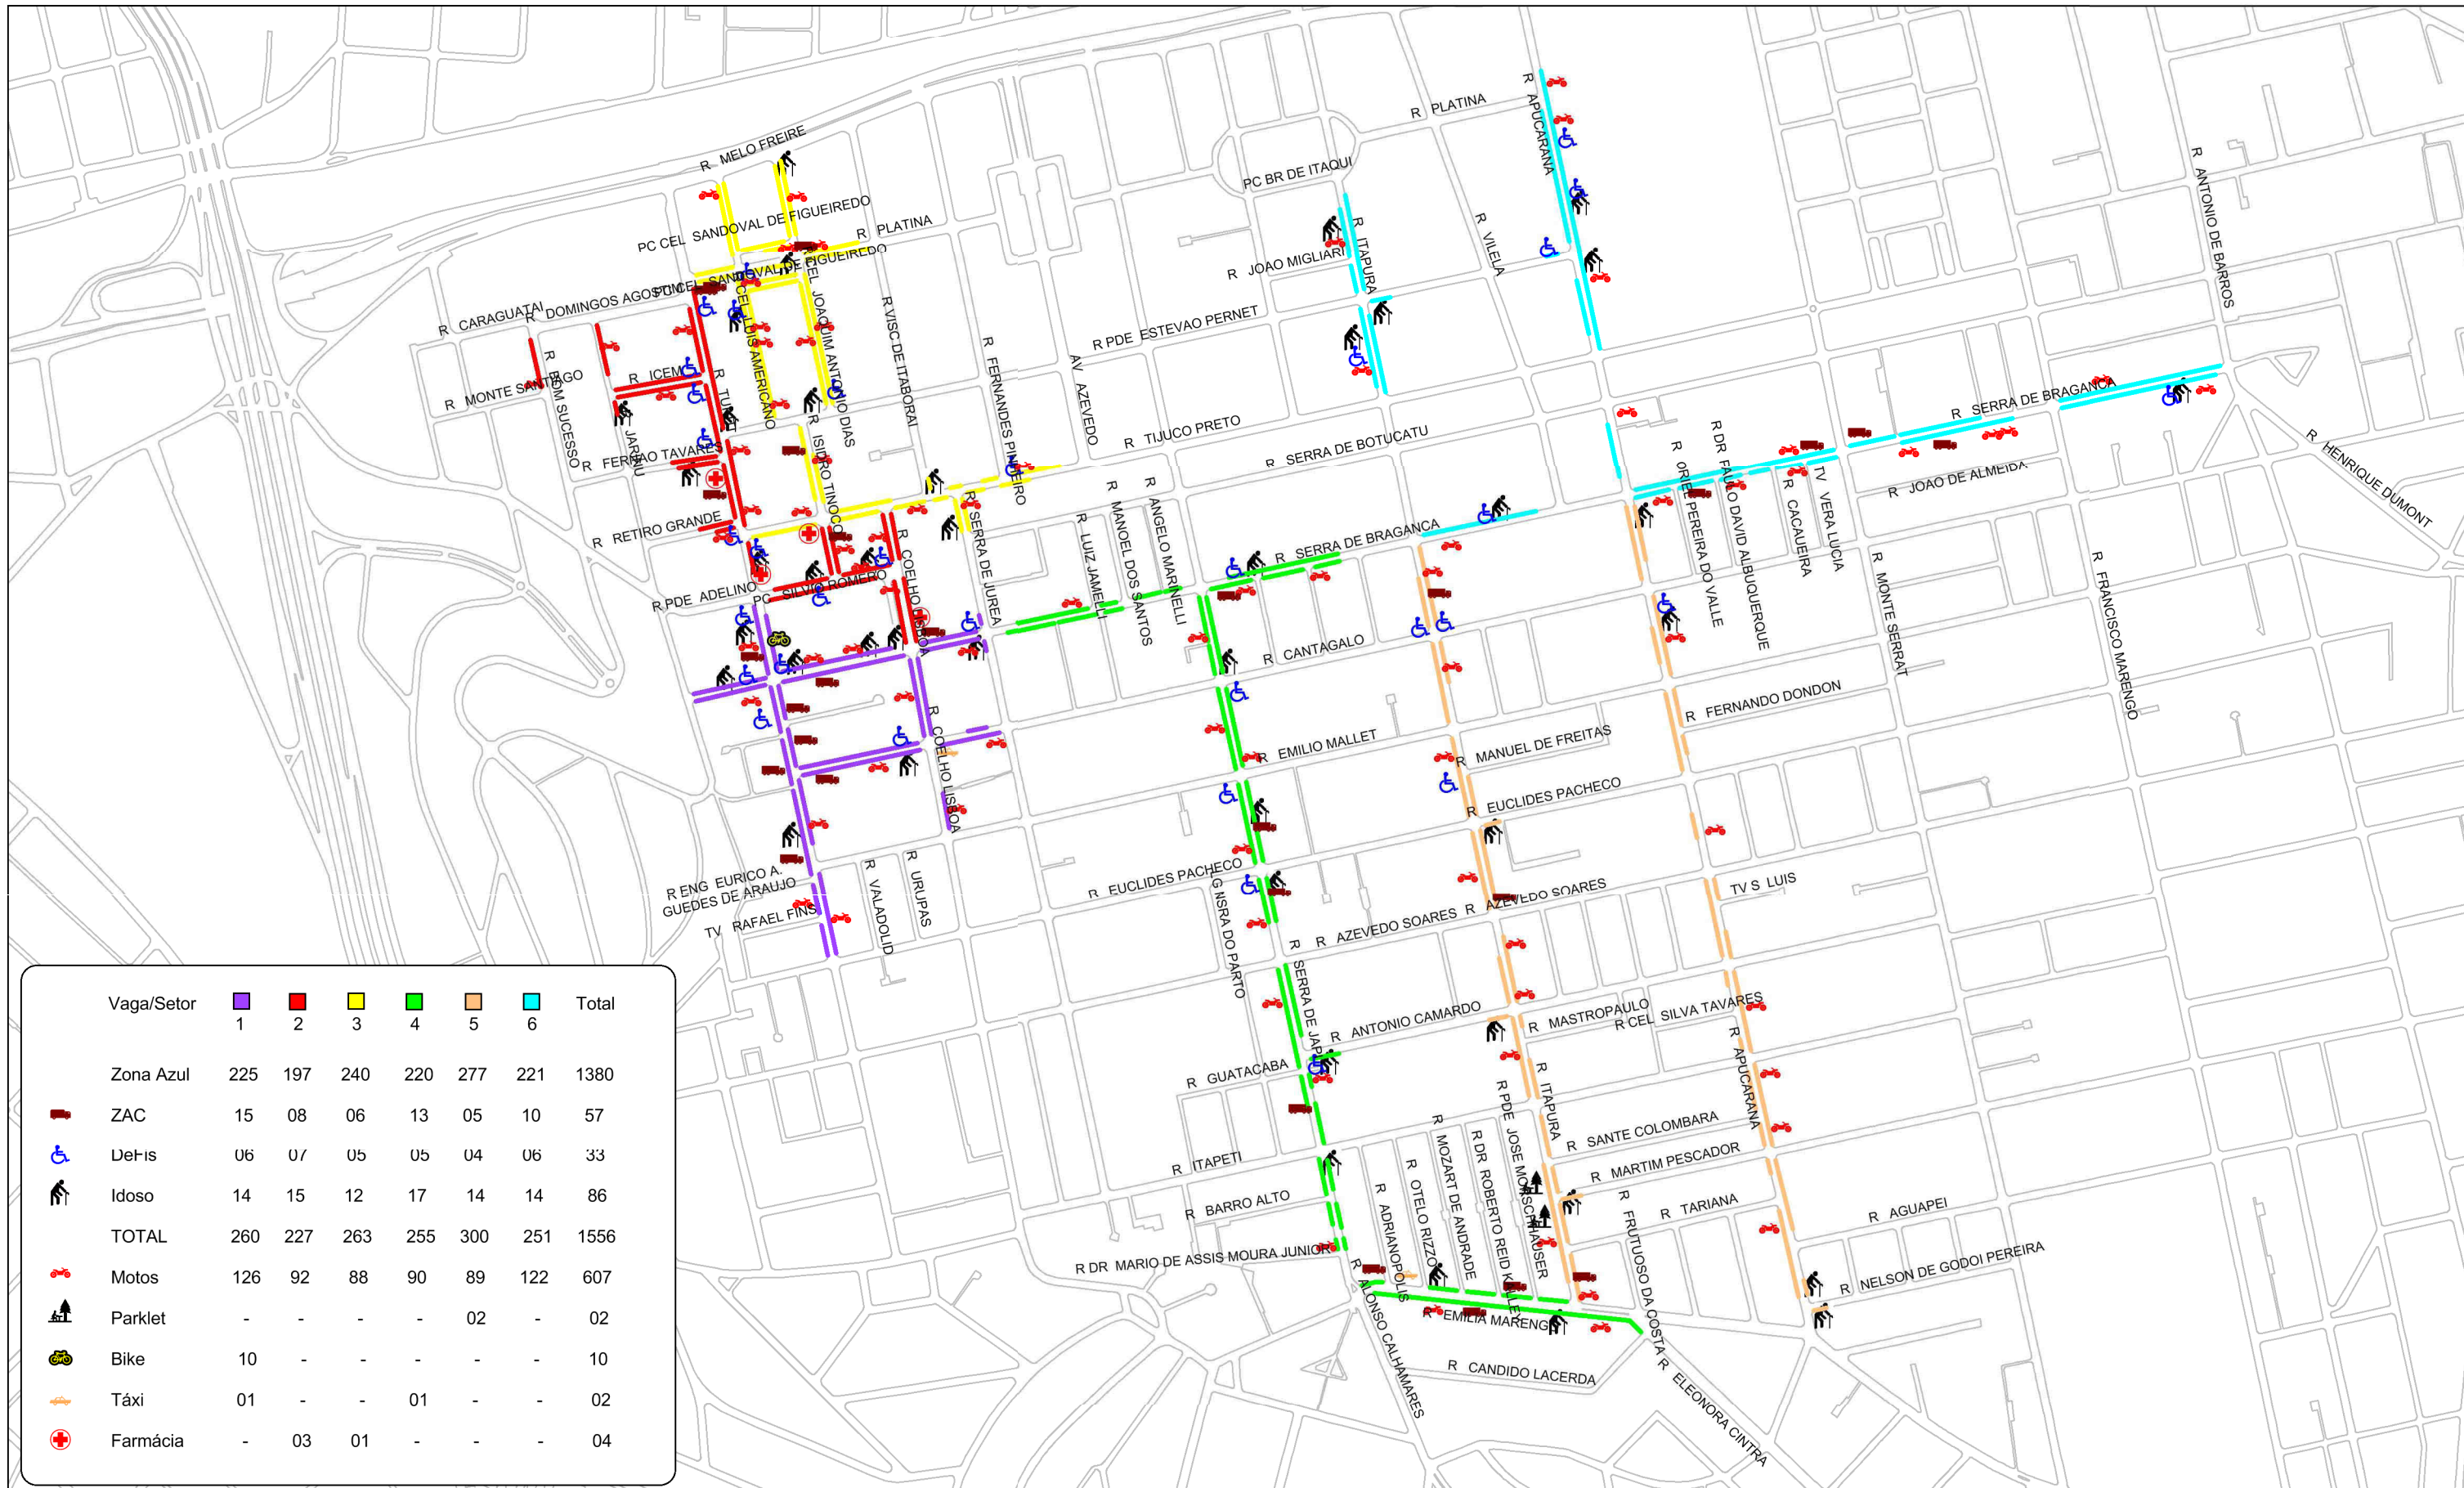

ÁREA 14: TATUAPÉ I

Vaga/Setor	1	2	3	4	5	6	Total
Zona Azul	225	197	240	220	277	221	1380
ZAC	15	08	06	13	05	10	57
DeHis	06	07	05	05	04	06	33
Idoso	14	15	12	17	14	14	86
TOTAL	260	227	263	255	300	251	1556
Motos	126	92	88	90	89	122	607
Parklet	-	-	-	-	02	-	02
Bike	10	-	-	-	-	-	10
Táxi	01	-	-	01	-	-	02
Farmácia	-	03	01	-	-	-	04