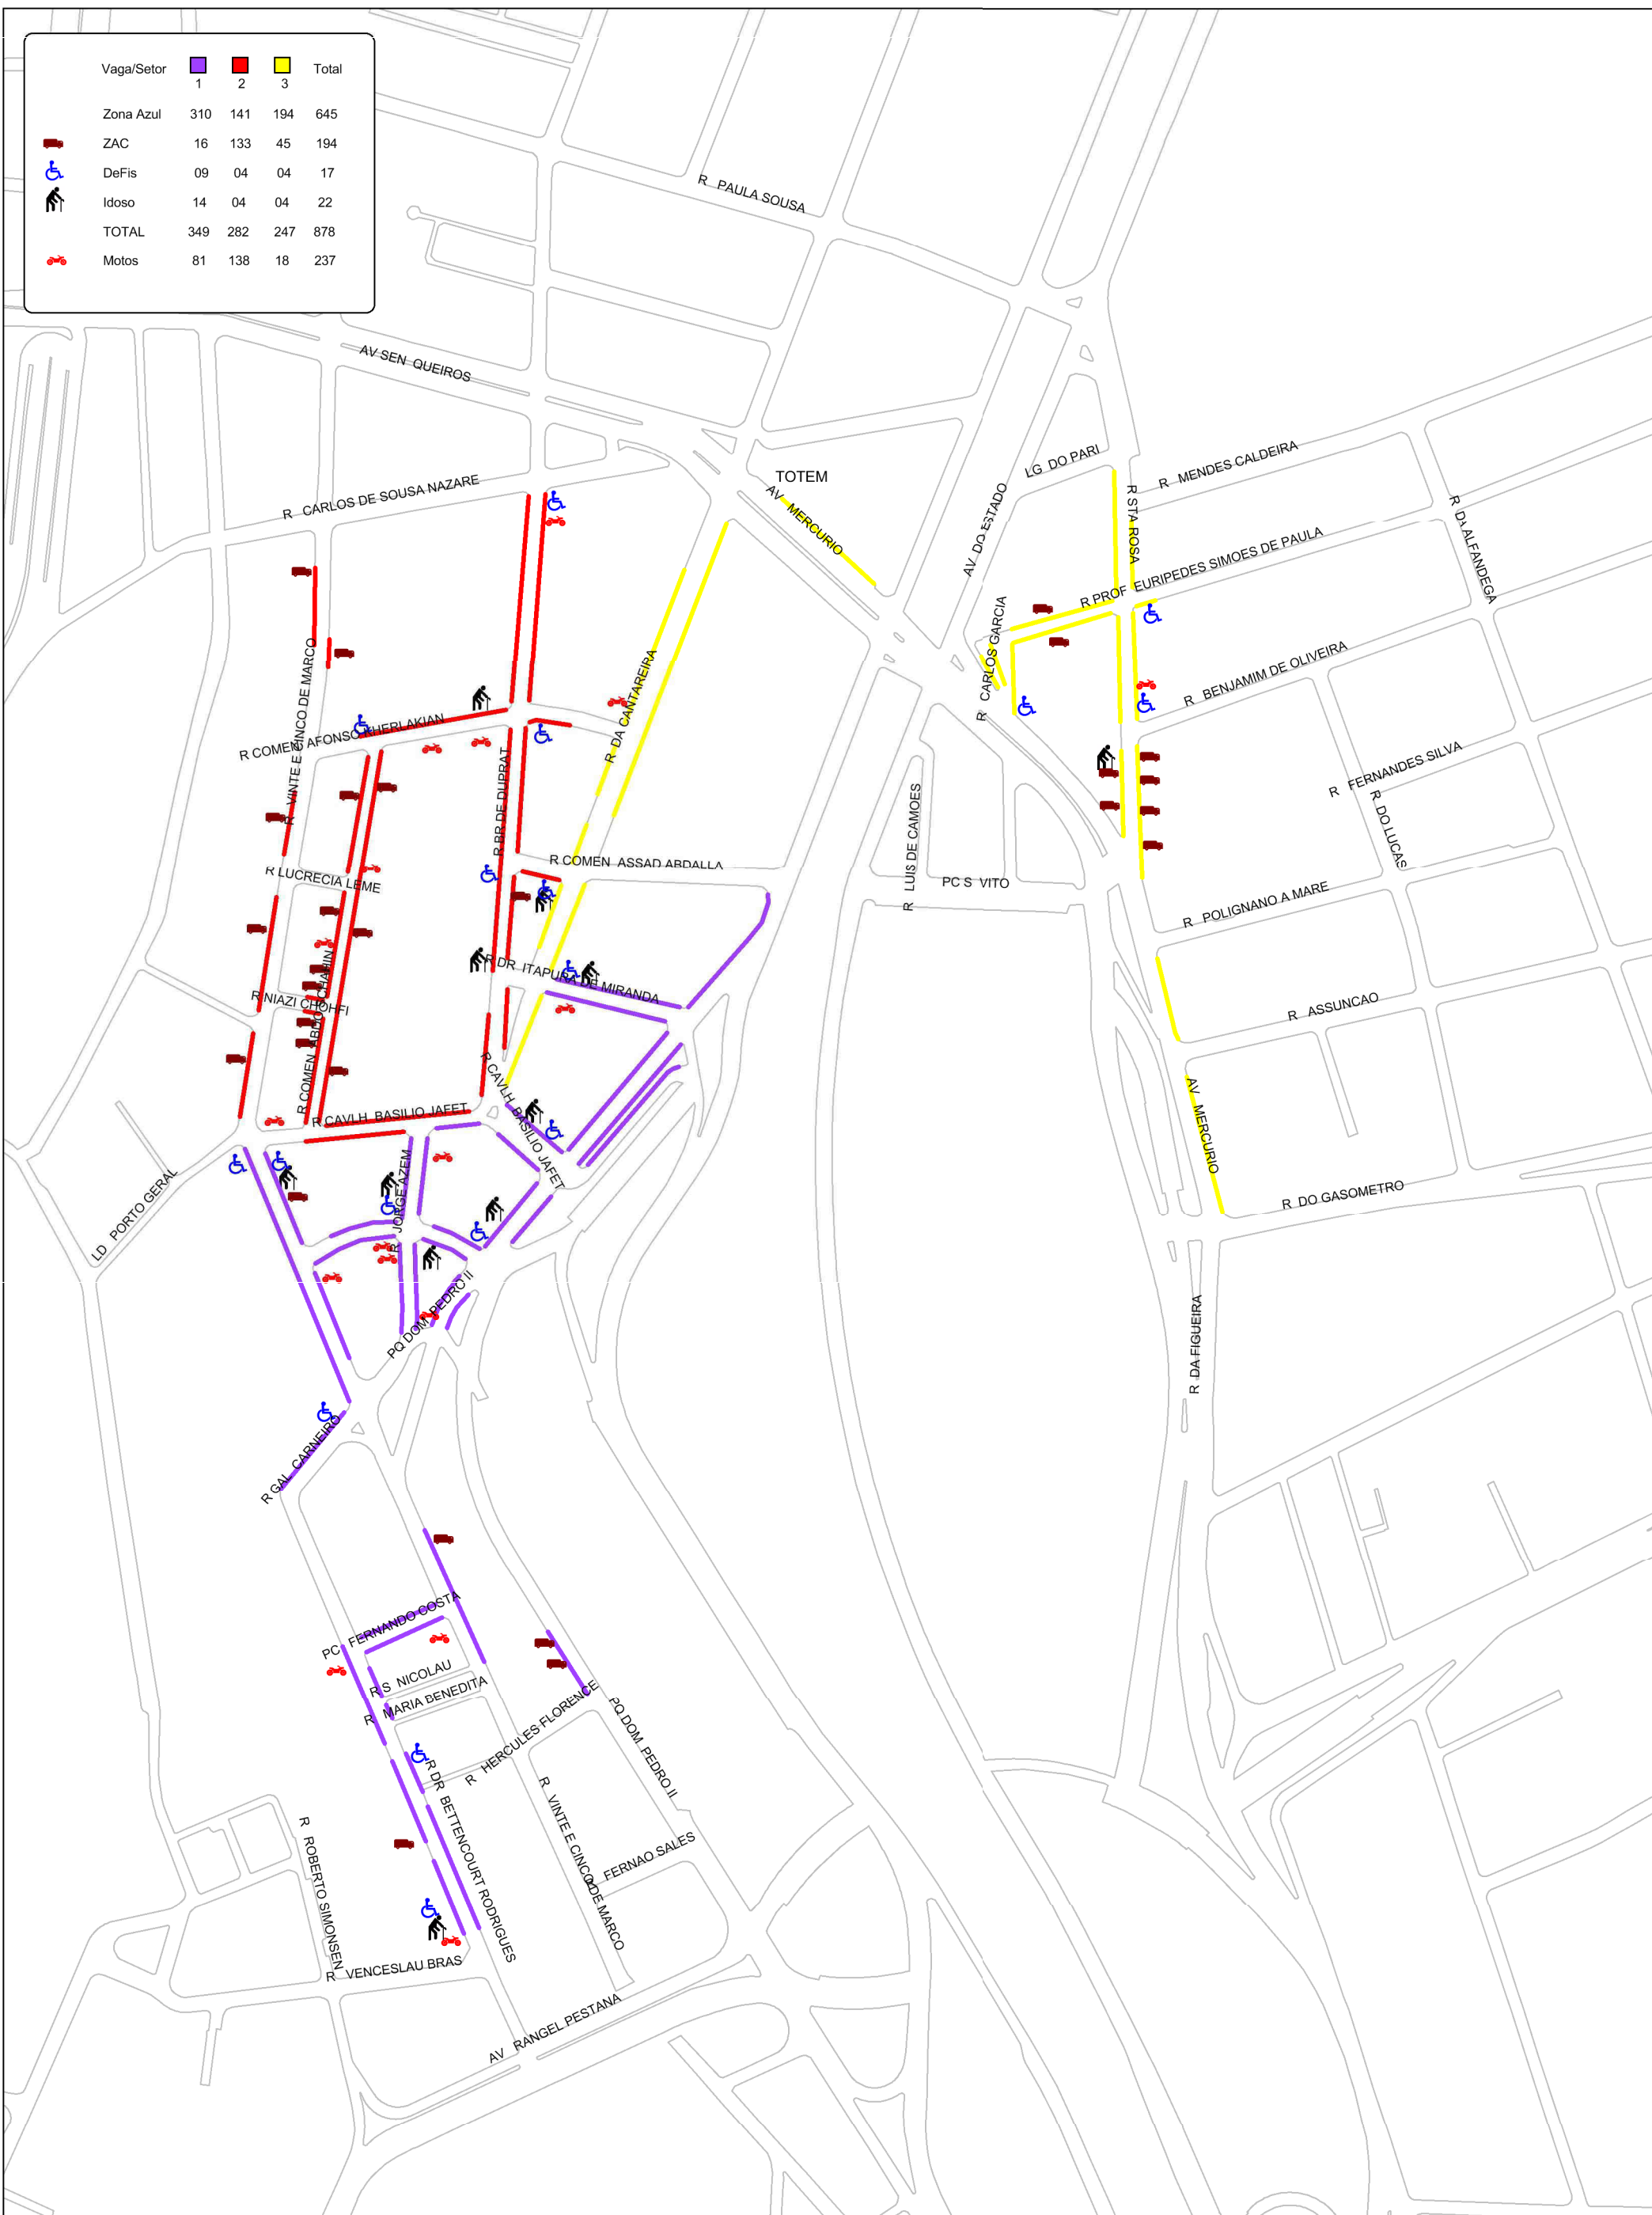

ÁREA 25: VINTE E CINCO DE MARÇO