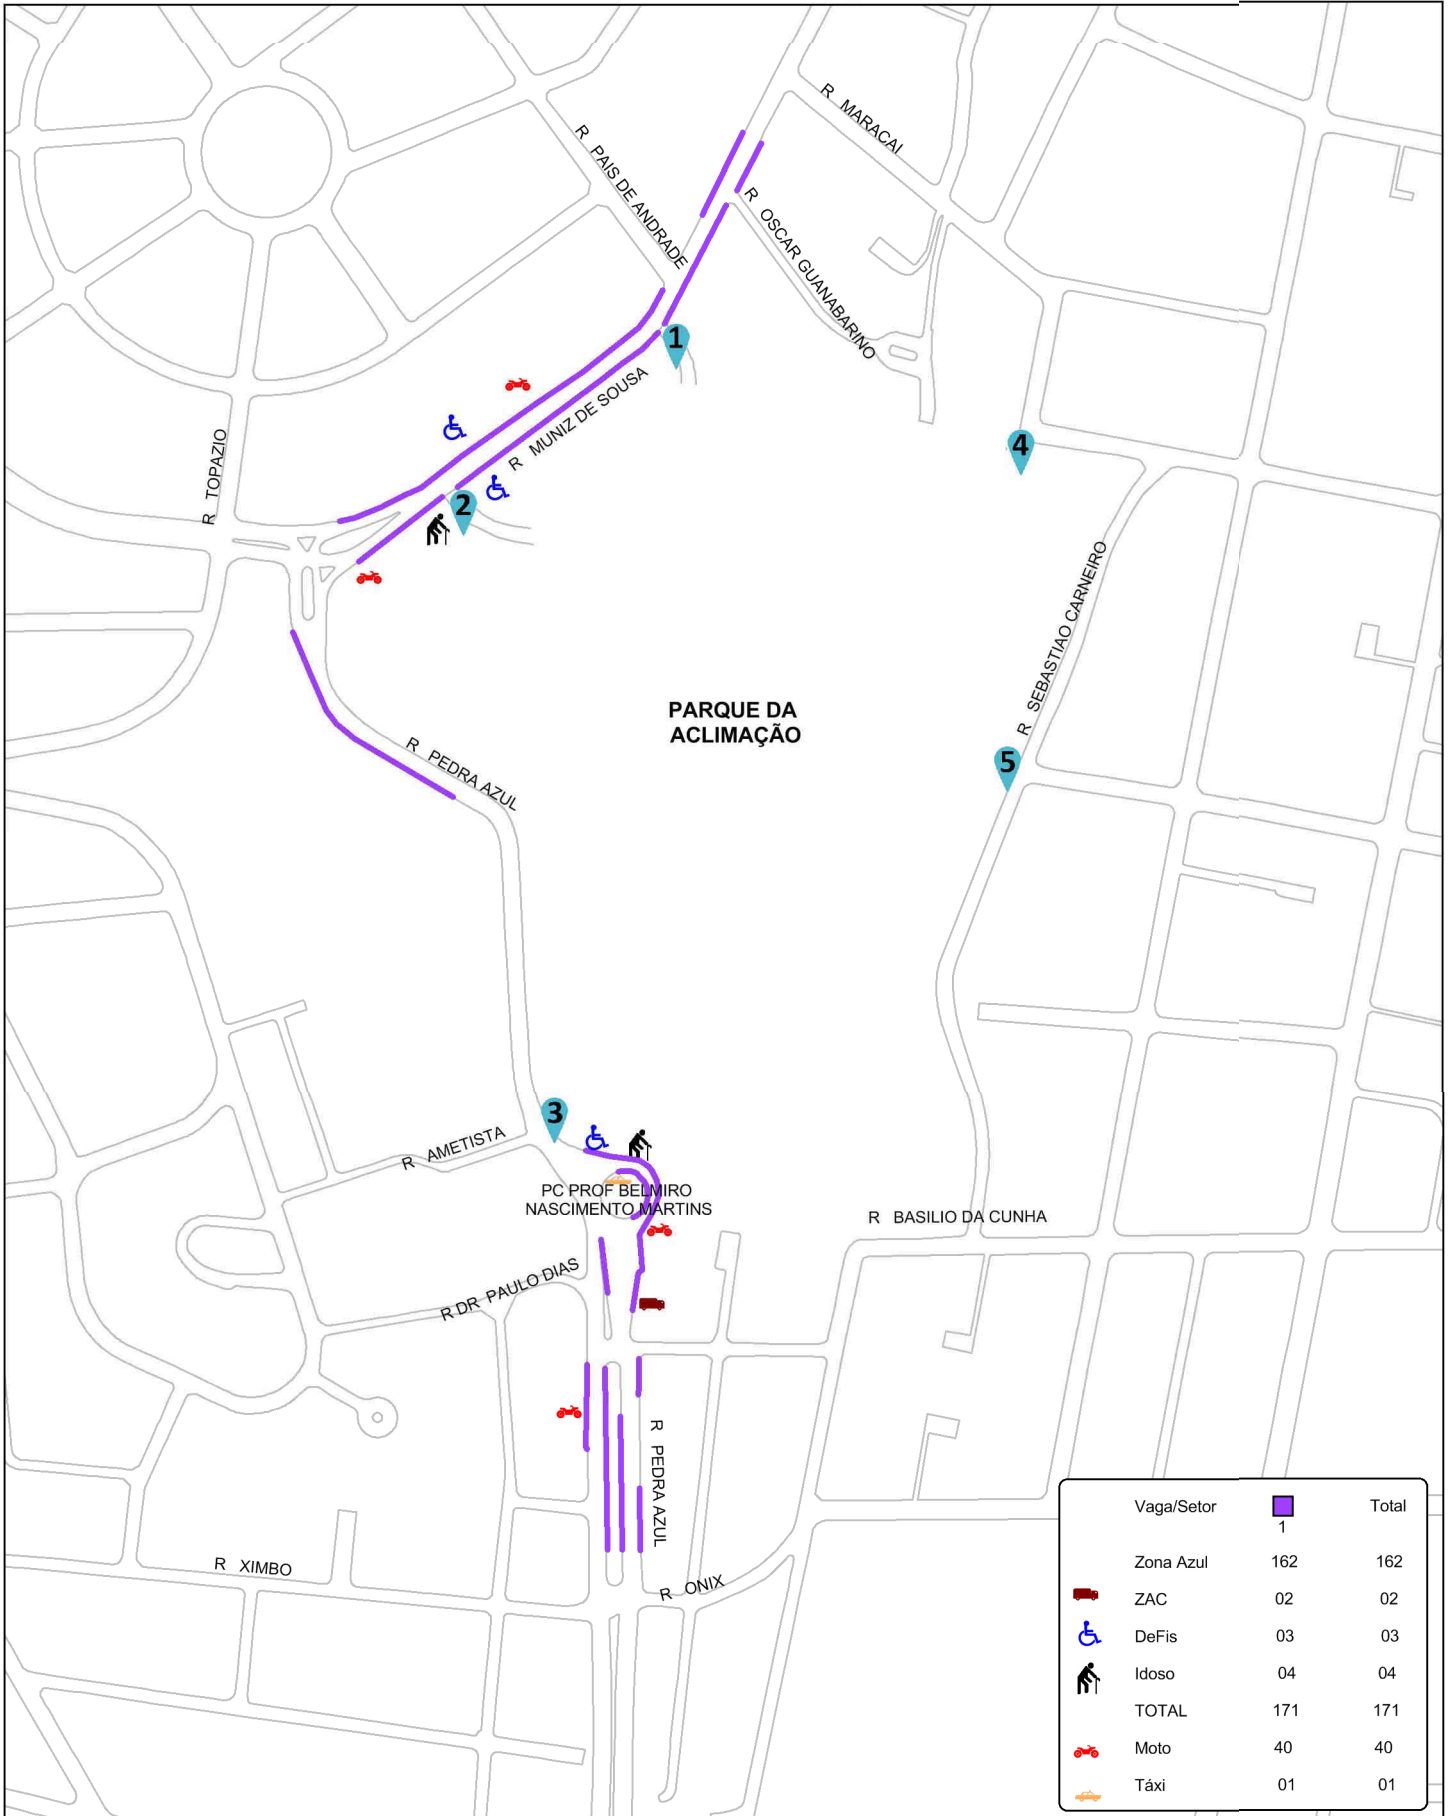

ÁREA 74: ACLIMAÇÃO

Atualizado em 21/05/2019

Portões

- R. Muniz de Souza (Entre R. Topázio e R. Maracá)
- Pc Prof. Belmiro N. Martins
- R. Pedra Azul (Entre Pc Prof. Belmiro N. Martins e R. Ximbó)
2ª a Domingo 08h-18h

- R. Pedra Azul (Entre R. Muniz de Souza e R. Ametista)
- R. Pedra Azul canteiro central (Entre Pc Prof. Belmiro N. Martins e R. Ximbó)
Sábado, Domingo e Feriado 08h-18h