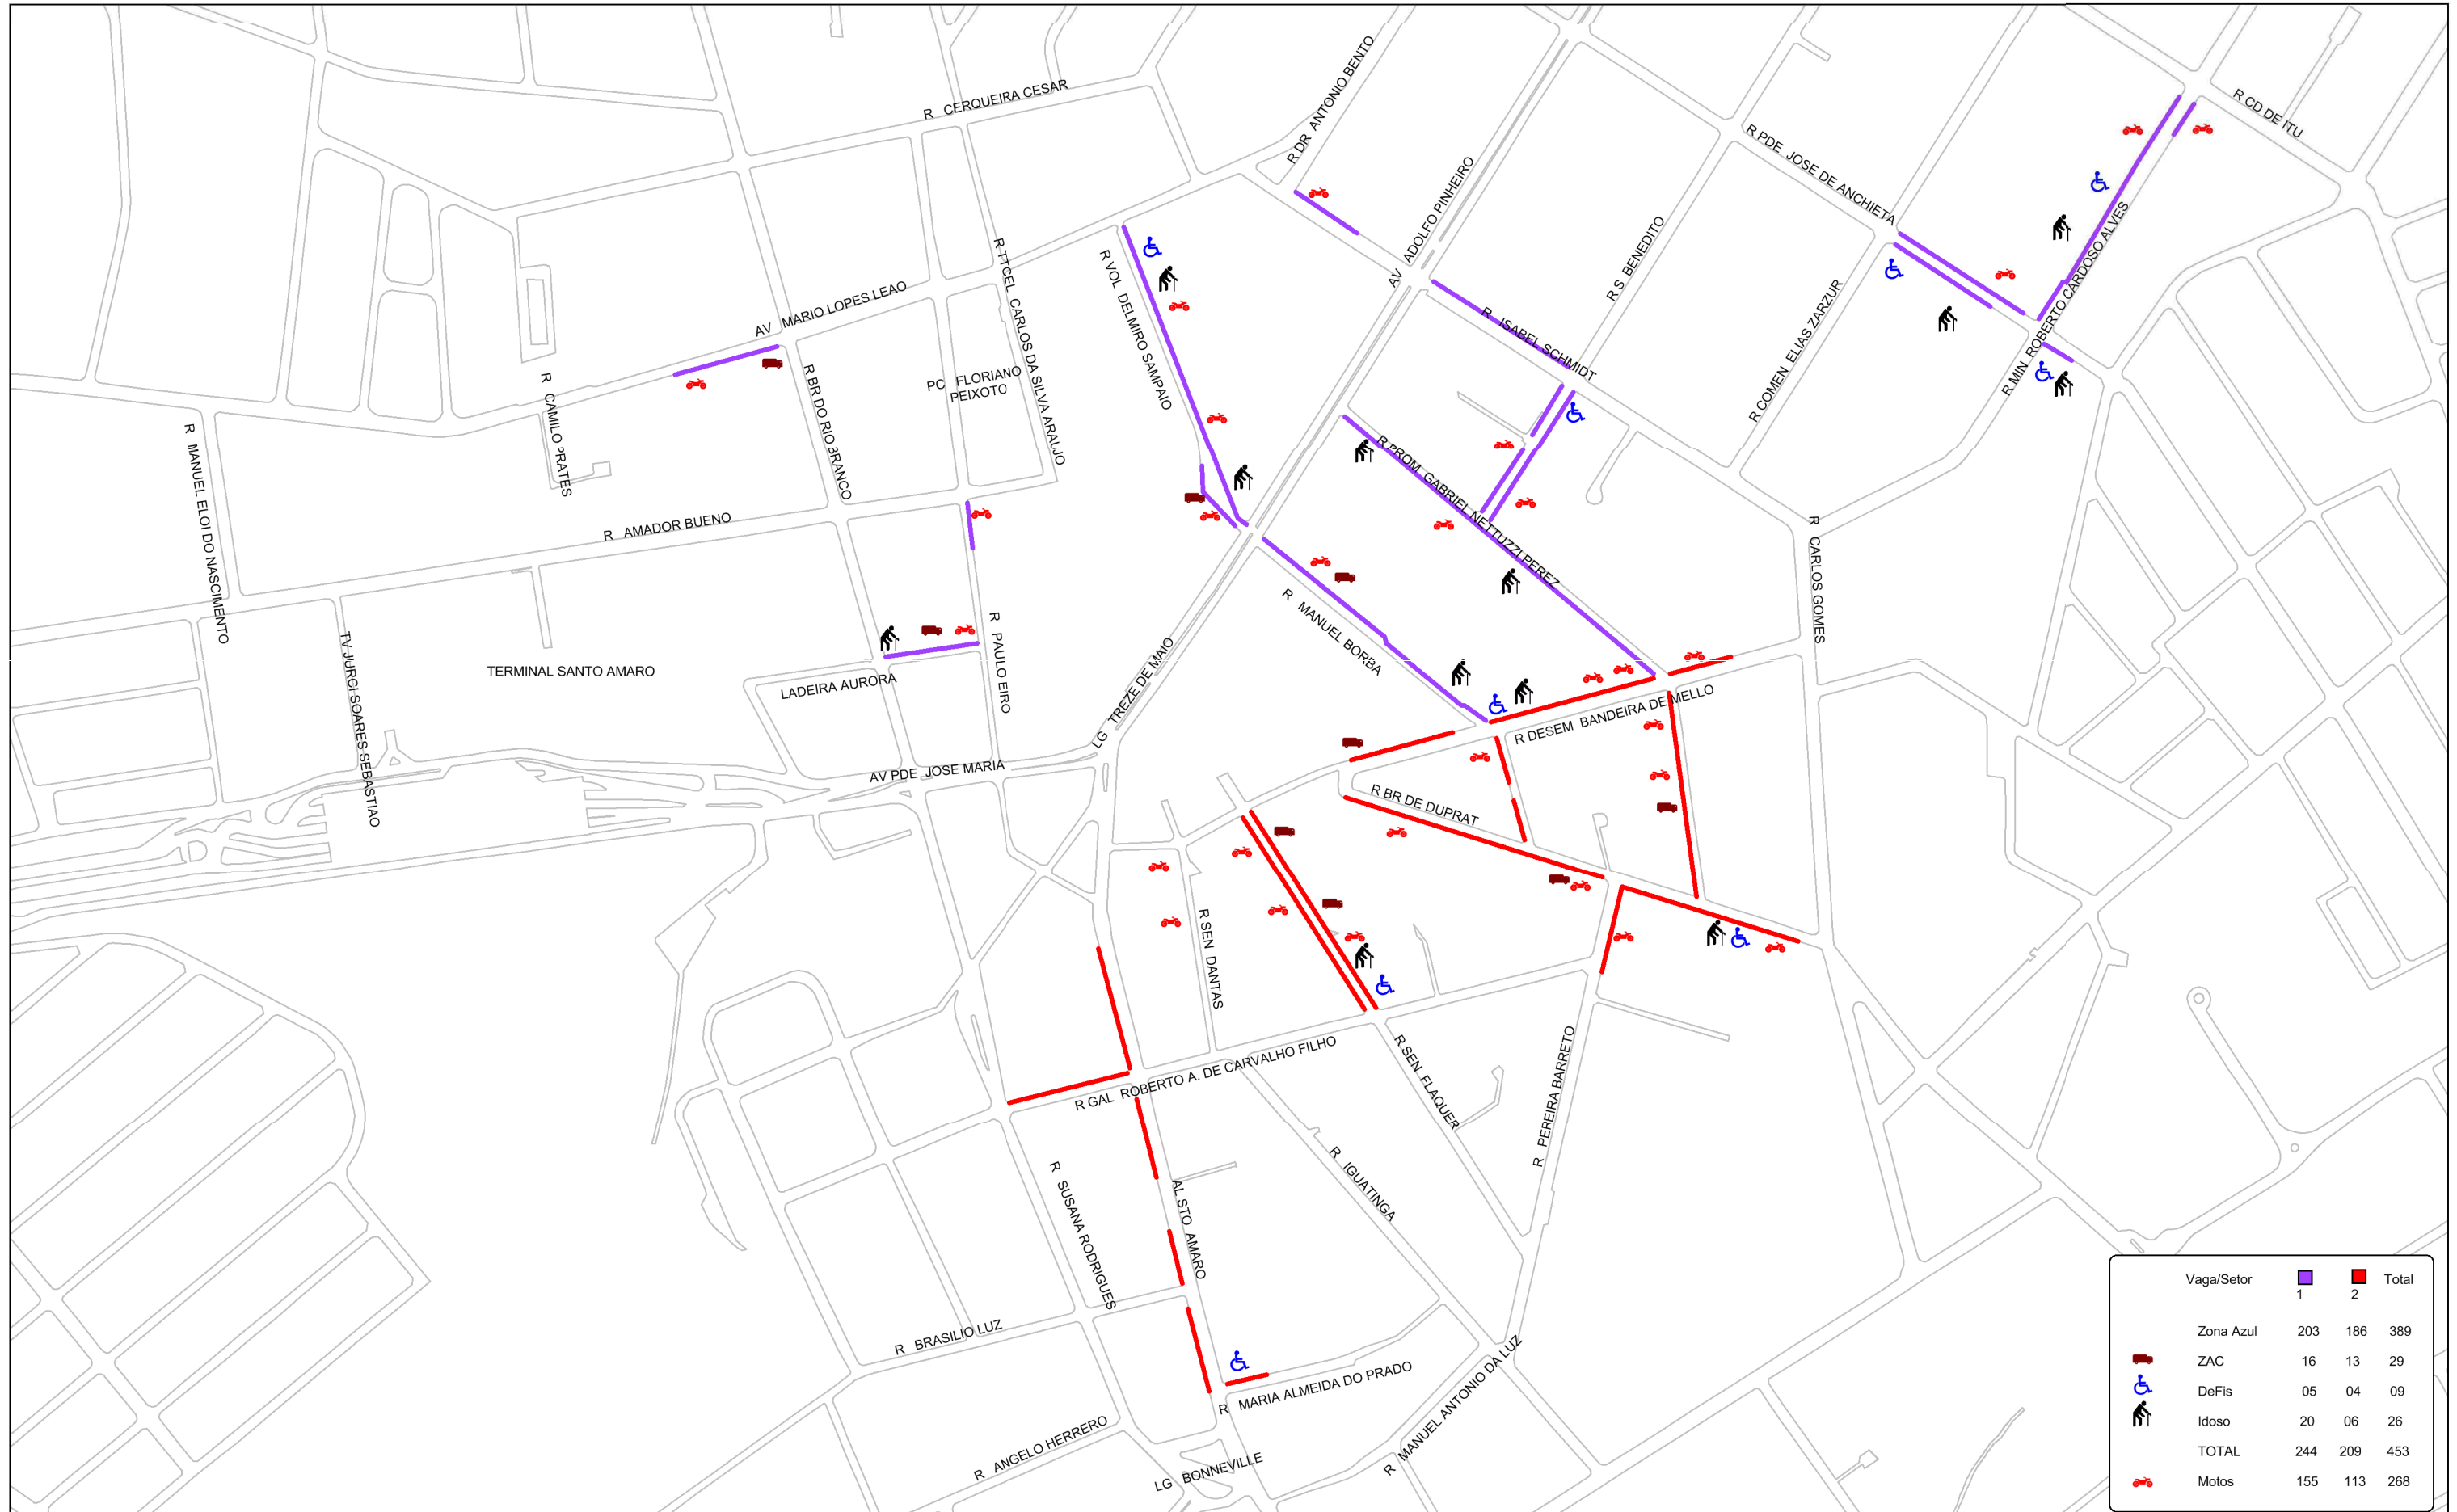

ÁREA 43: SANTO AMARO

Vaga/Setor	1	2	Total
Zona Azul	203	186	389
ZAC	16	13	29
DeFis	05	04	09
Idoso	20	06	26
TOTAL	244	209	453
Motos	155	113	268