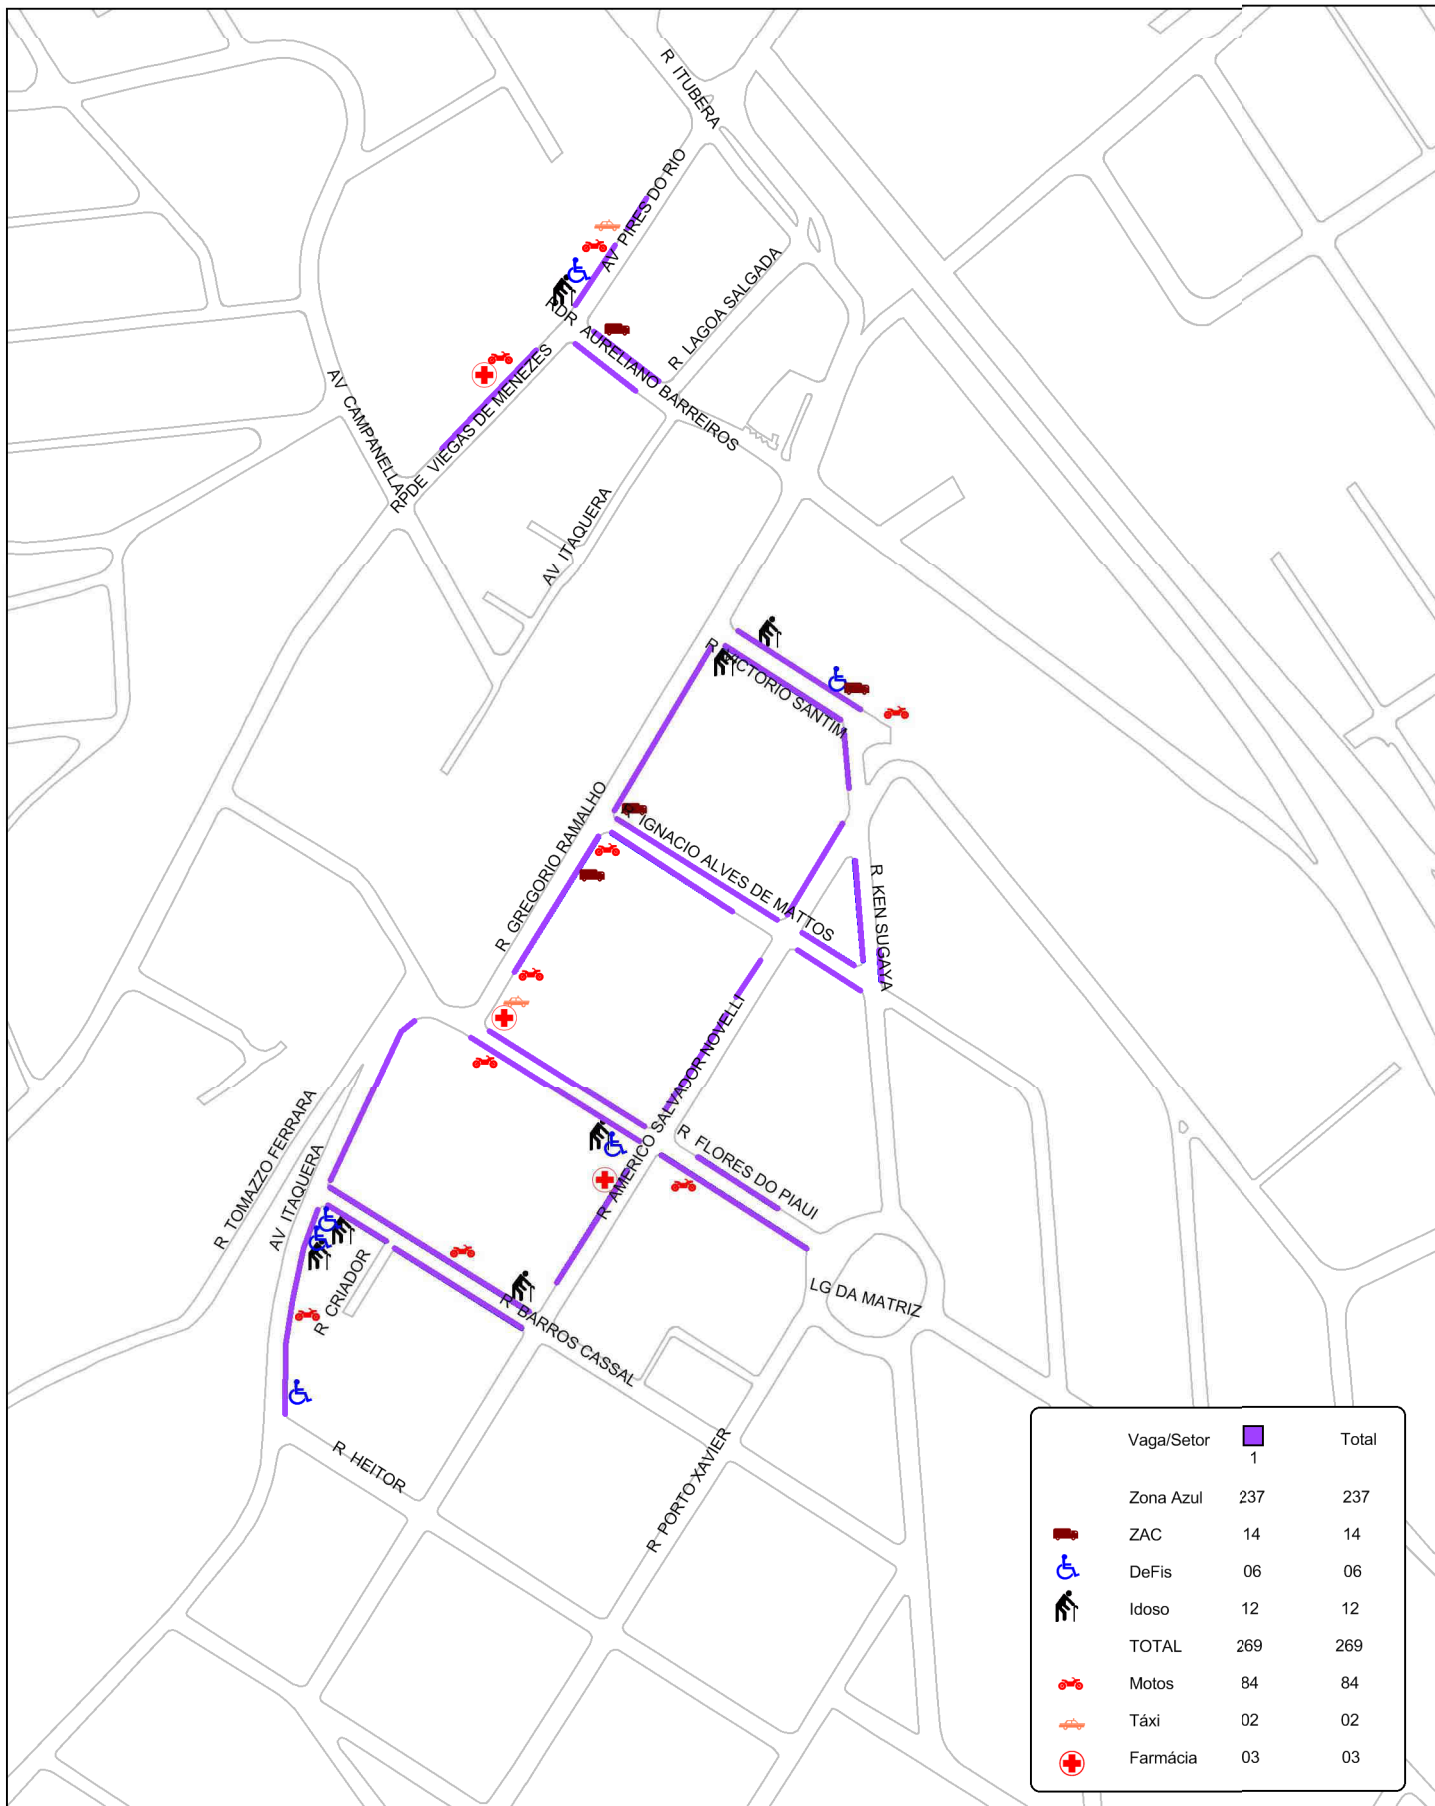

ÁREA 18: ITAQUERA

Vaga/Setor	Total	Total
	1	
Zona Azul	237	237
	14	14
	06	06
	12	12
TOTAL	269	269
	84	84
	02	02
	03	03