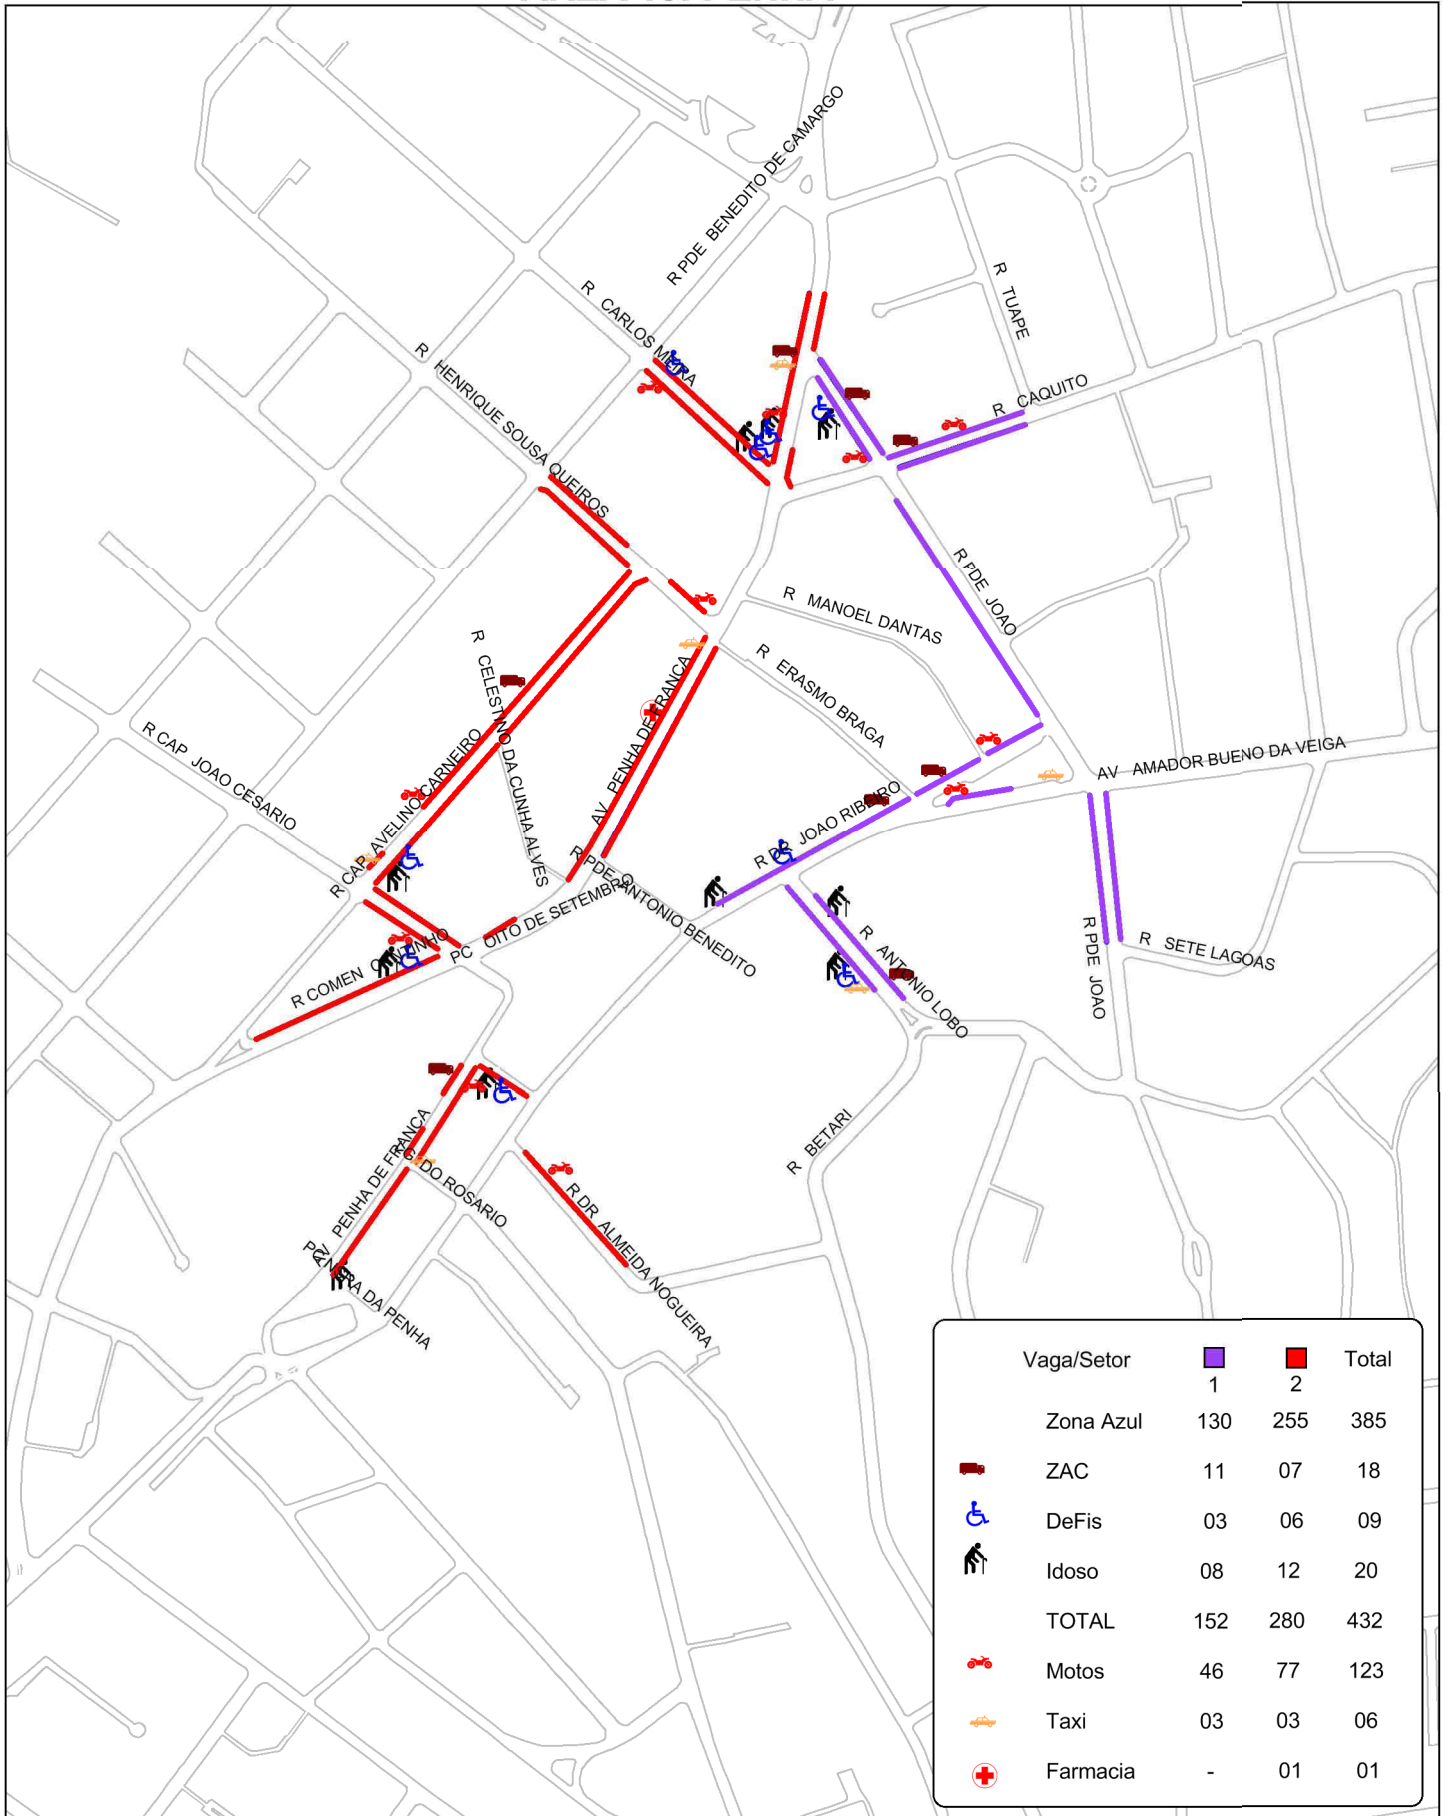

ÁREA 13: PENHA

Atualizado em 12/06/19

Obs.: Av. Penha de França lado par (R. Lourdes até R. Pe Antonio Benedito) com placa R6b-ZA9a
2ª a 6ª 07:00 - 17:00, sábado 07:00 - 13:00, Proibido 2ª a 6ª 17:00 - 20:00