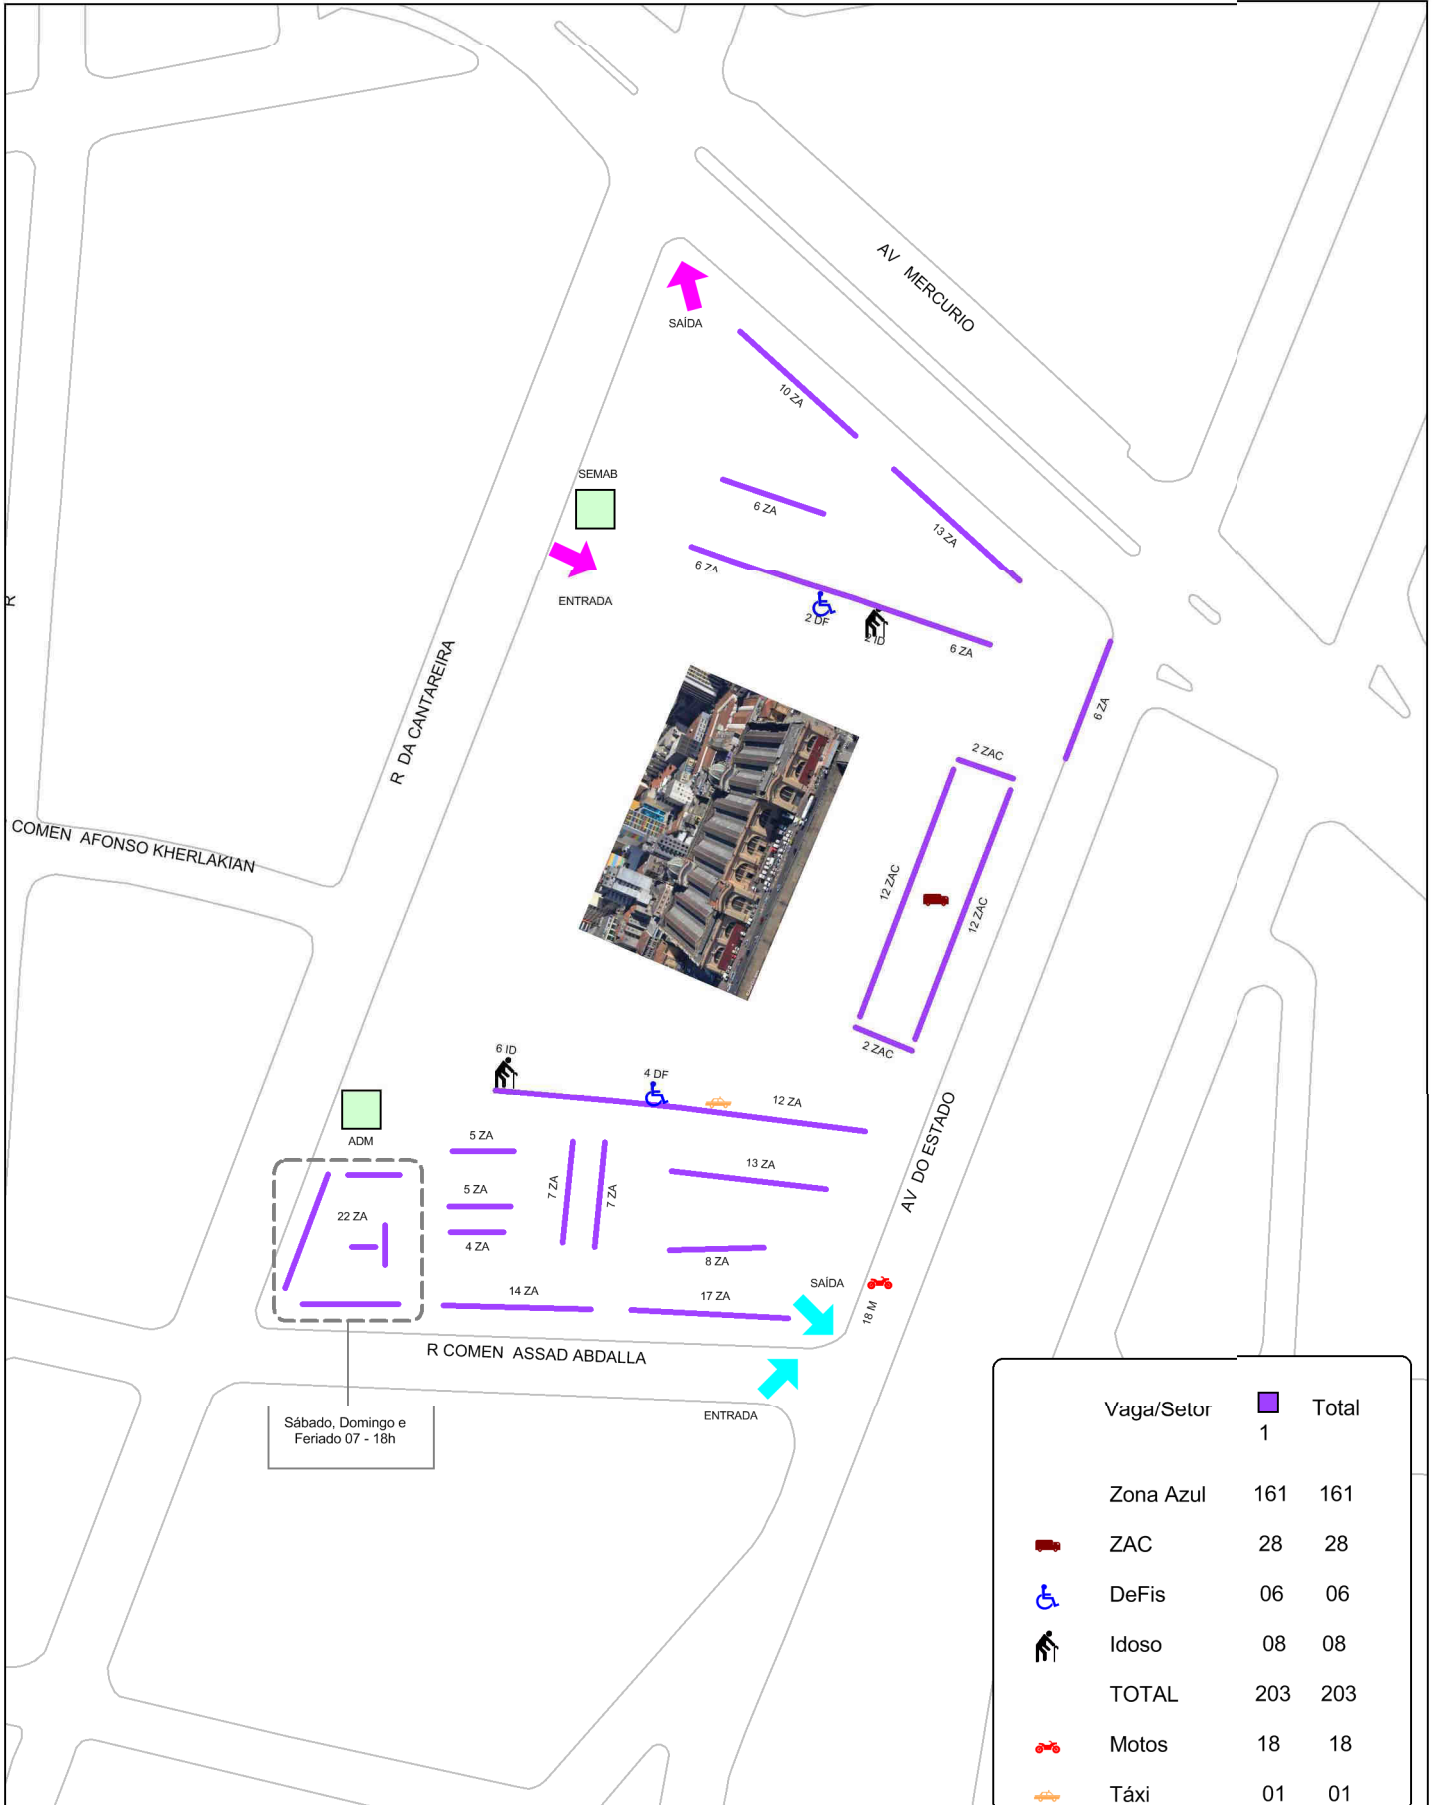

ÁREA 06: MERCADO