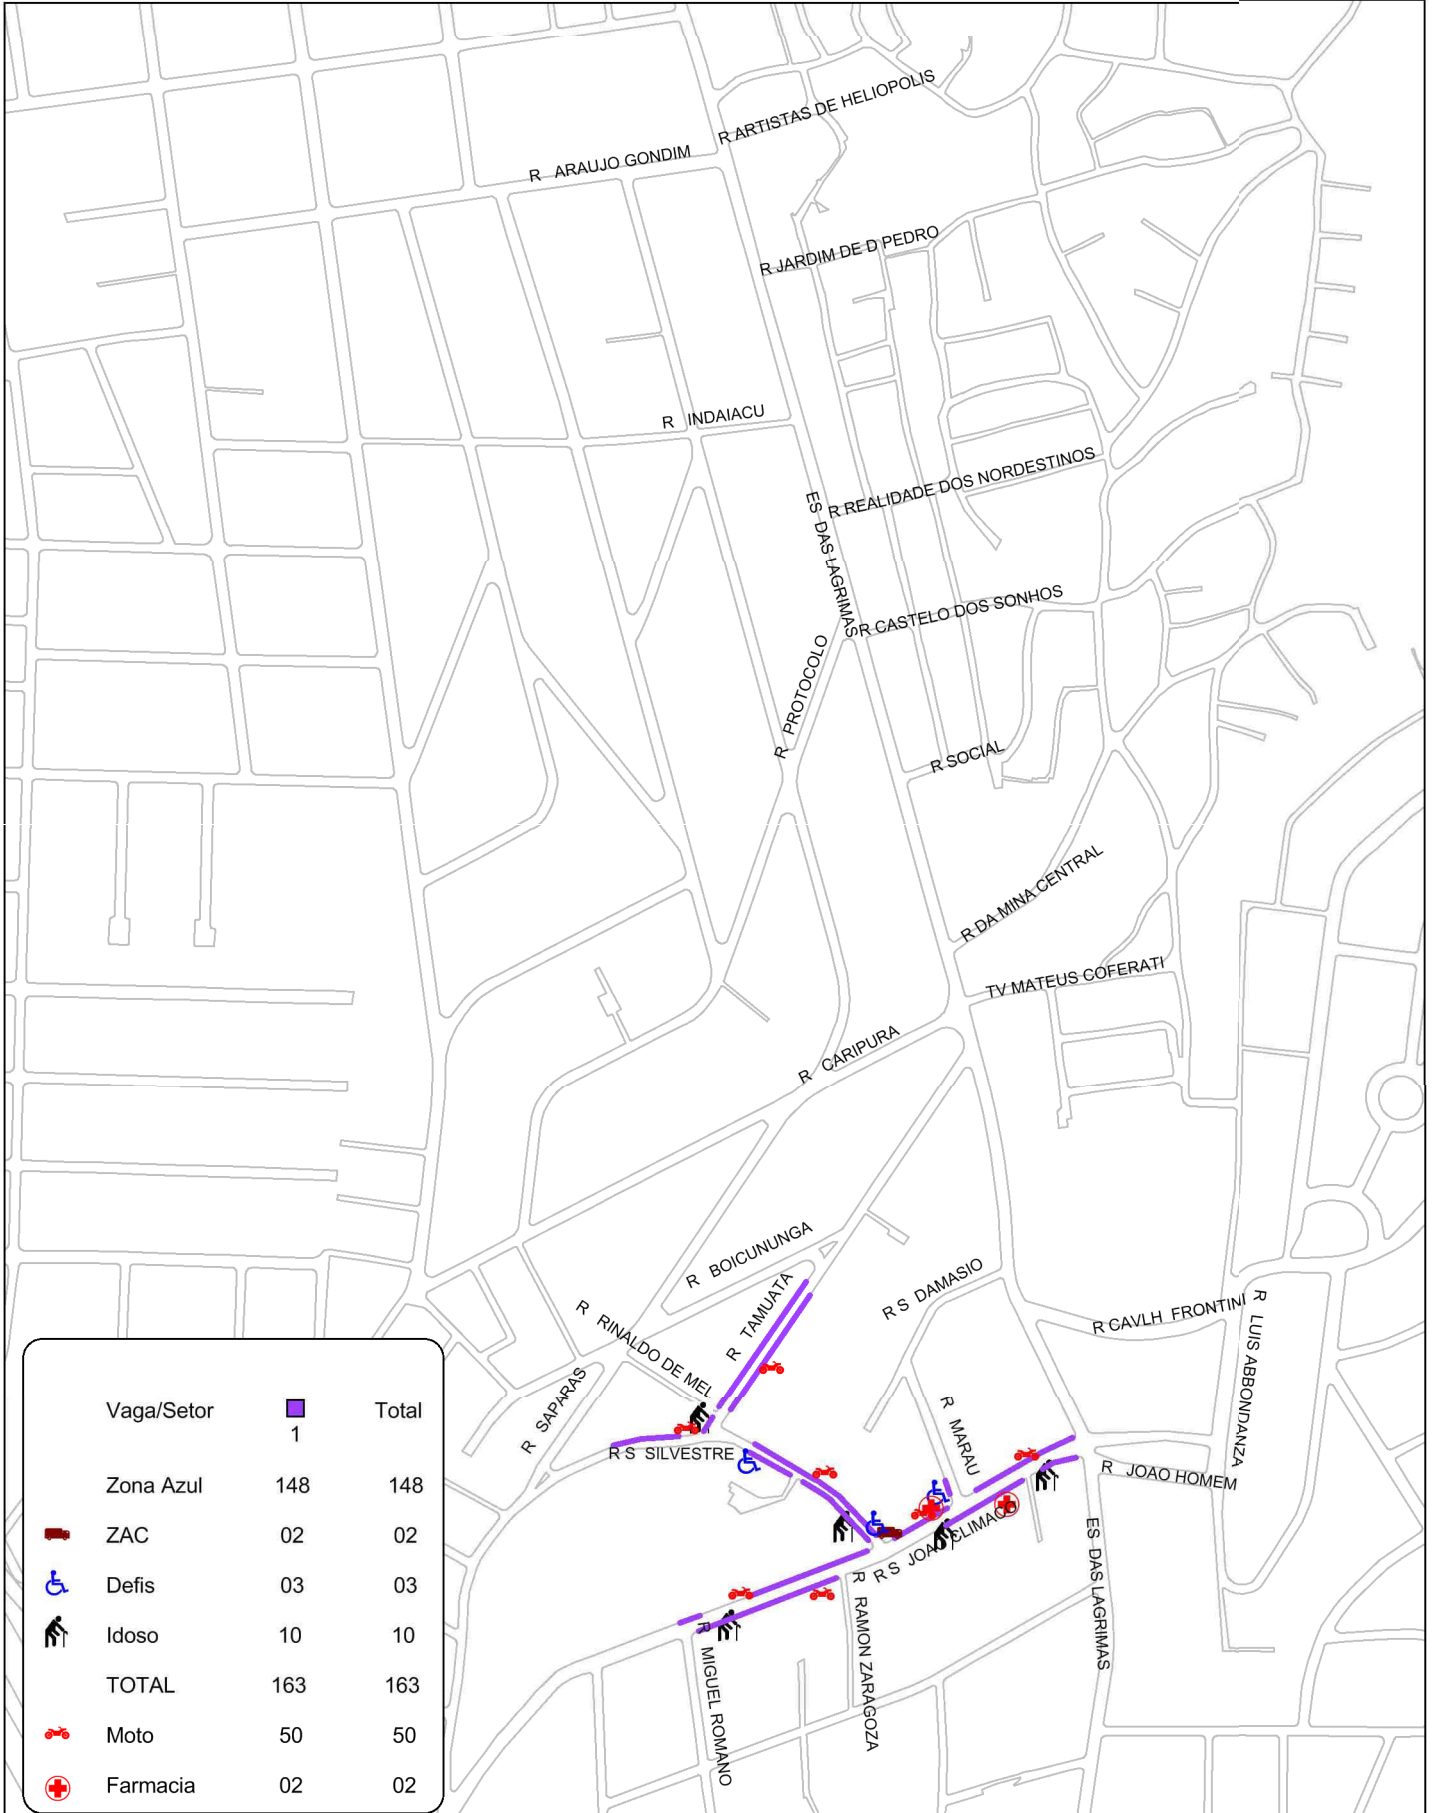

ÁREA 78: SÃO JOÃO CLÍMACO