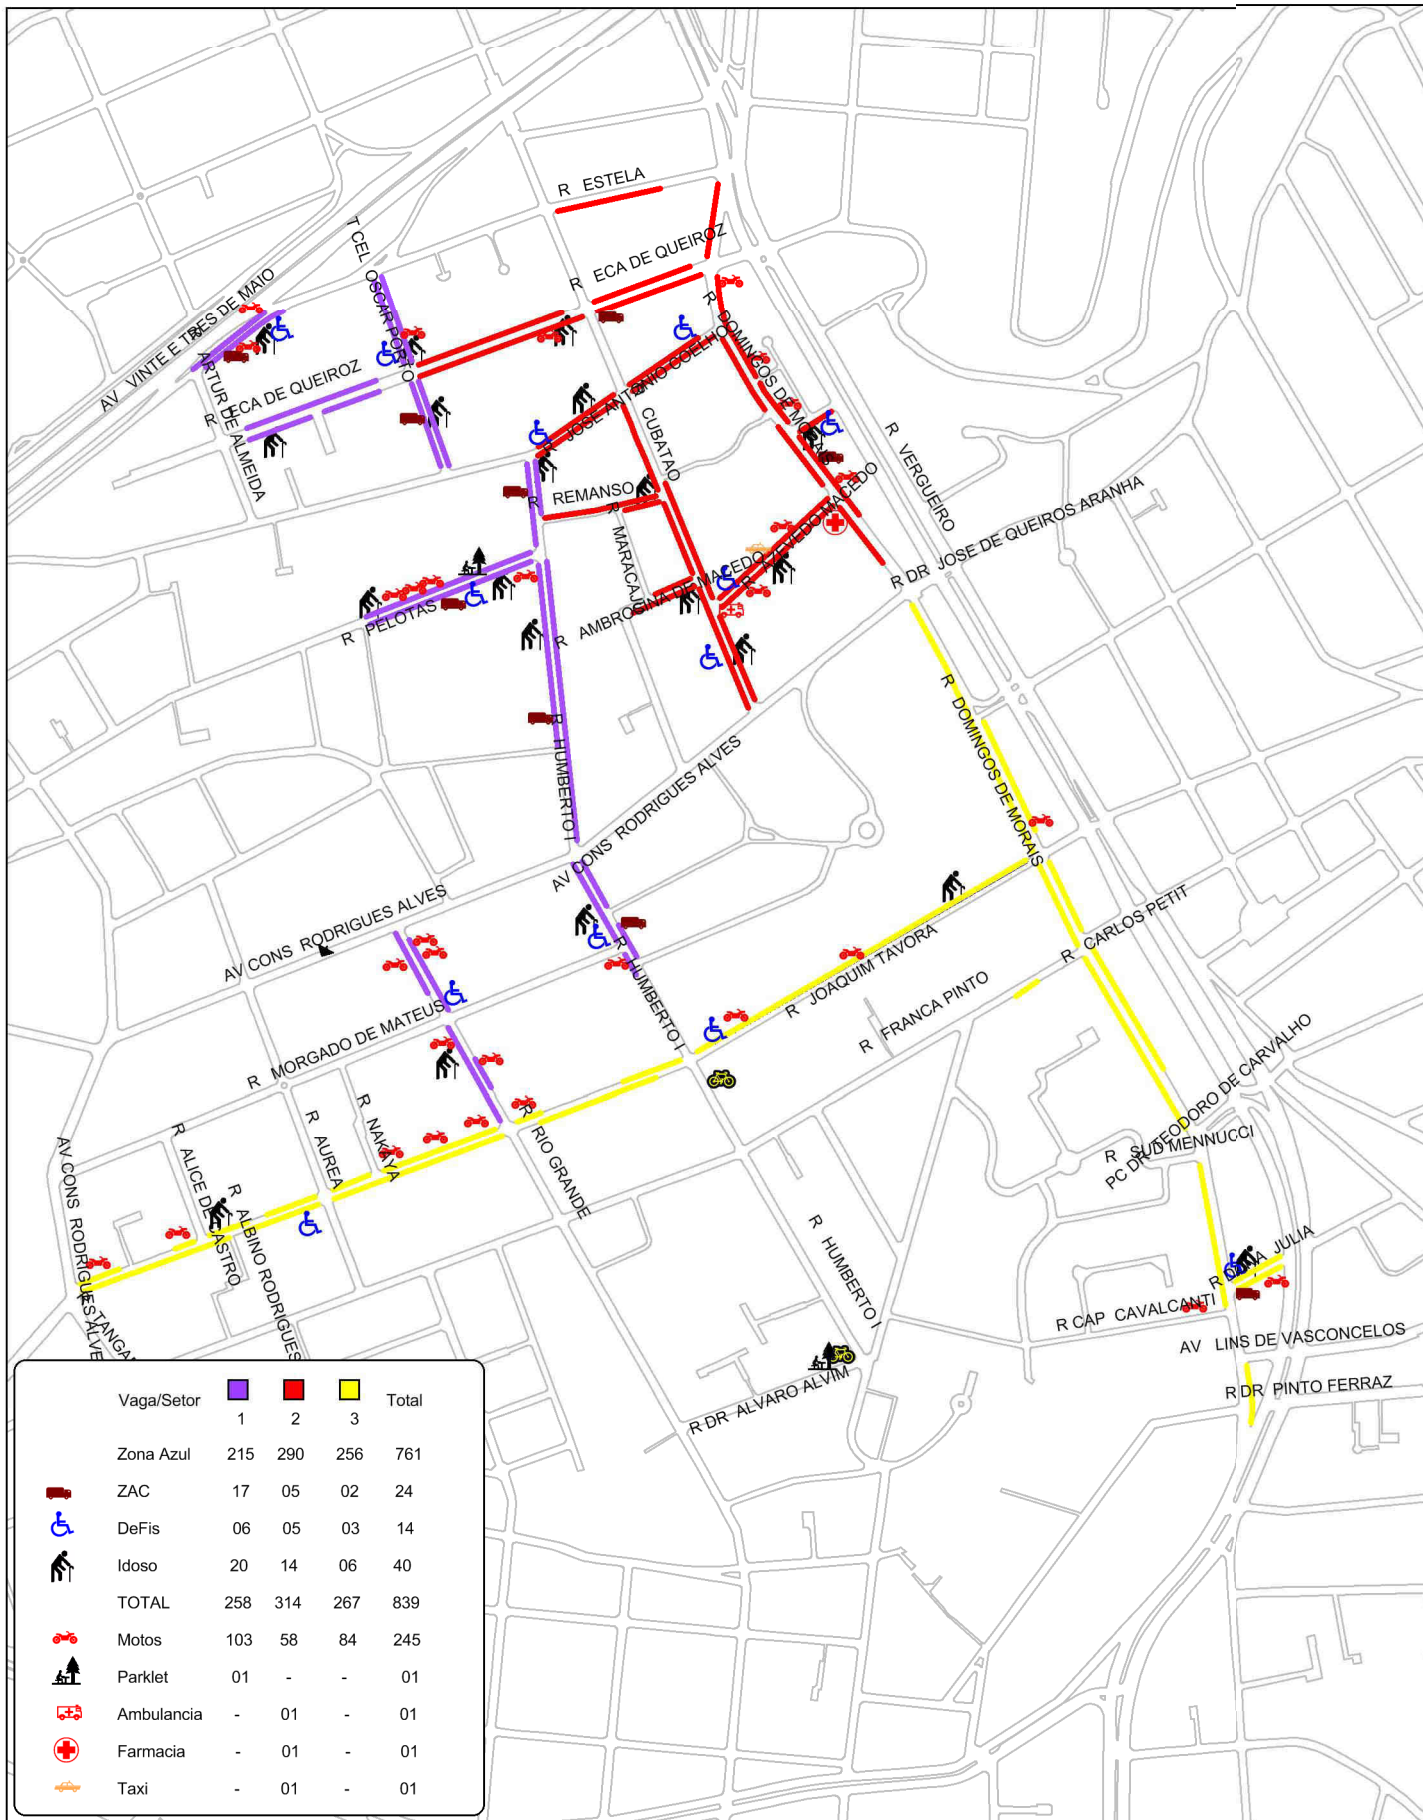

ÁREA 40: VILA MARIANA

Atualizado em 24/07/2019

OBS.: Parklet existente R Álvaro Alvim 76
Bike existente R Álvaro Alvim 76

R. Domingos de Moraes lado par (R. Estrela até R. Madre Cabrini): 2º a 6º 09h-17h / Sábado 09h-13h