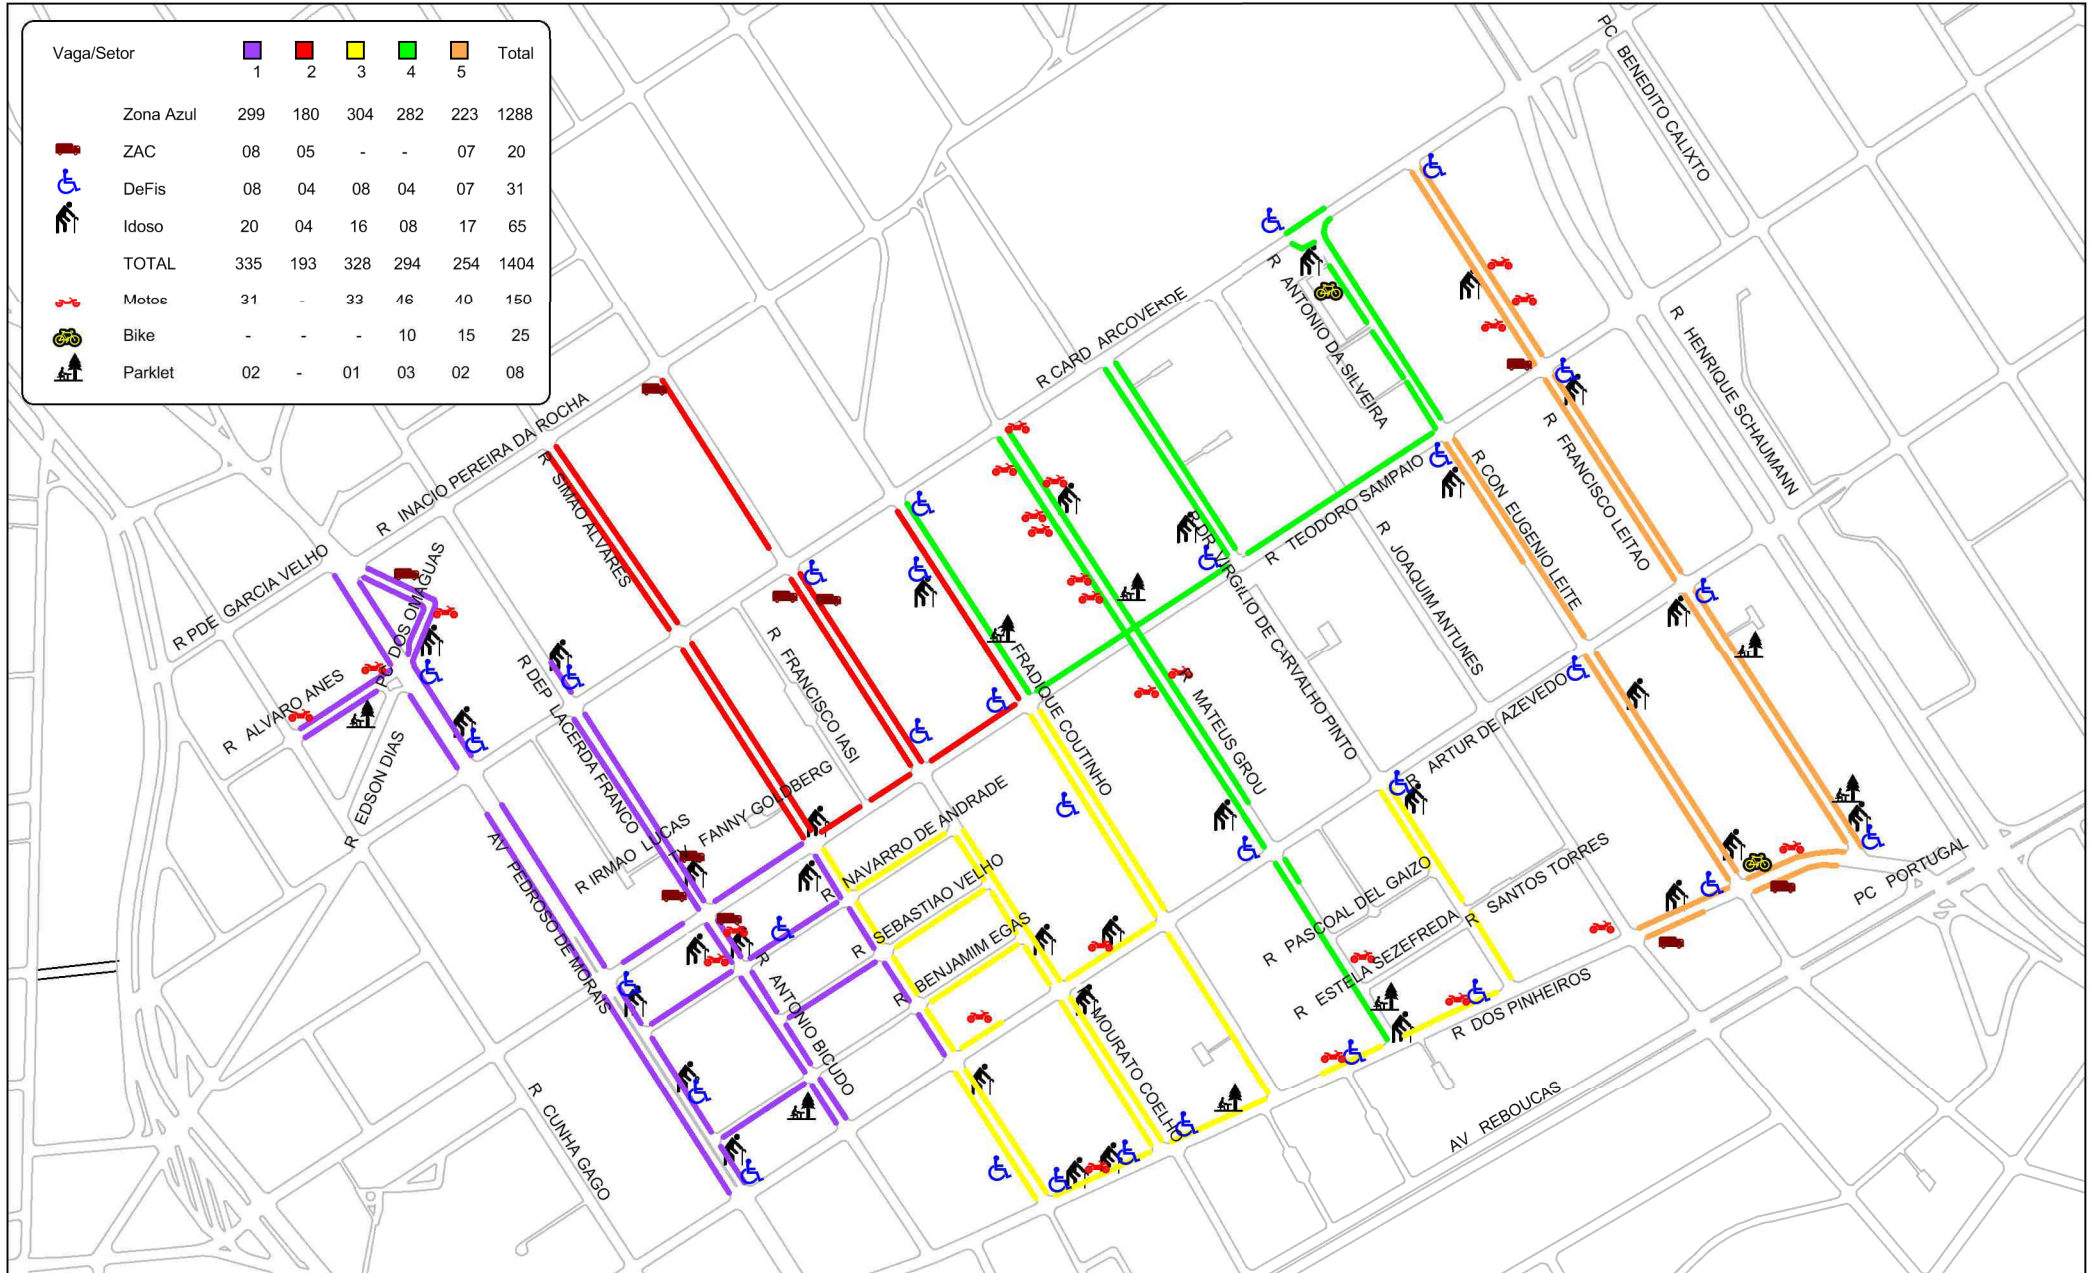

ÁREA 48: PINHEIROS