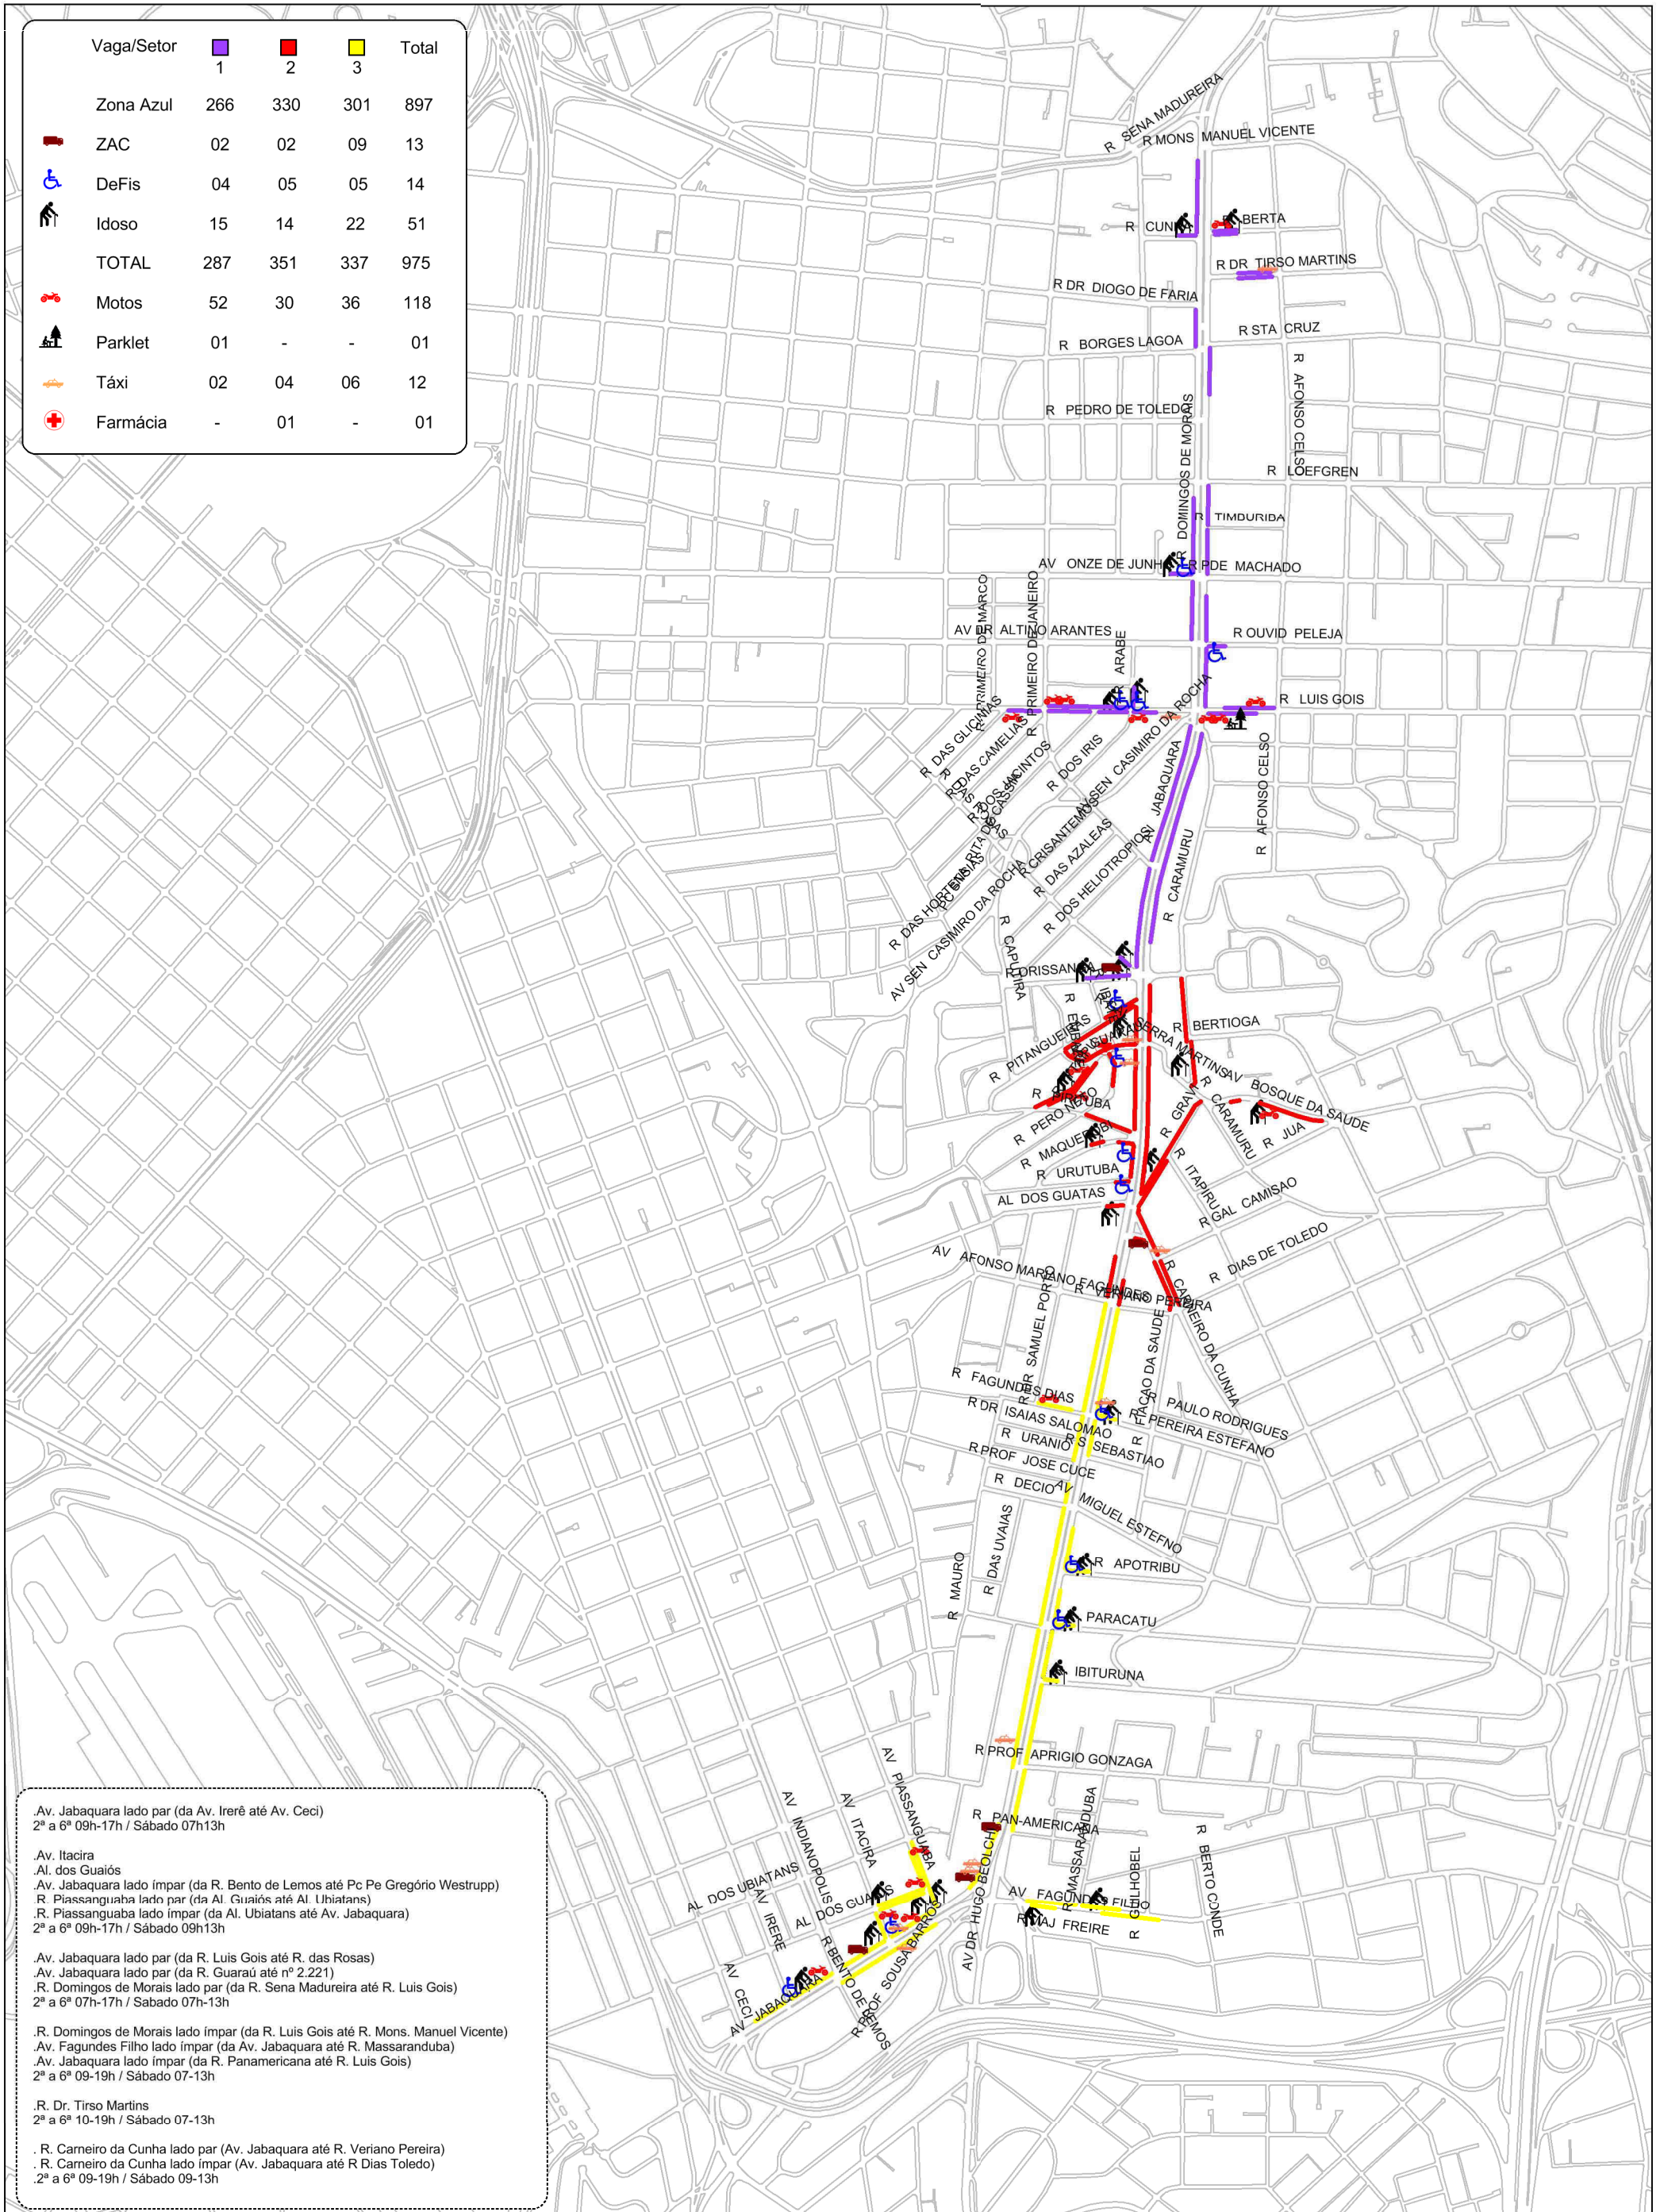

ÁREA 41: PRAÇA DA ÁRVORE

Vaga/Setor	1	2	3	Total
Zona Azul	266	330	301	897
ZAC	02	02	09	13
DeFis	04	05	05	14
Idoso	15	14	22	51
TOTAL	287	351	337	975
Motos	52	30	36	118
Parklet	01	-	-	01
Táxi	02	04	06	12
Farmácia	-	01	-	01

- .Av. Jabaquara lado par (da Av. Irerê até Av. Ceci)
  2ª a 6ª 09h-17h / Sábado 07h-13h
- .Av. Itacira
- .Al. dos Guaiós
- .Av. Jabaquara lado ímpar (da R. Bento de Lemos até Pc Pe Gregório Westrupp)
- .R. Piassanguaba lado par (da Al. Guaiós até Al. Ubiatans)
- .R. Piassanguaba lado ímpar (da Al. Ubiatans até Av. Jabaquara)
  2ª a 6ª 09h-17h / Sábado 09h-13h
- .Av. Jabaquara lado par (da R. Luis Gois até R. das Rosas)
- .Av. Jabaquara lado par (da R. Guaraú até nº 2.221)
- .R. Domingos de Moraes lado par (da R. Sena Madureira até R. Luis Gois)
  2ª a 6ª 07h-17h / Sábado 07h-13h
- .R. Domingos de Moraes lado ímpar (da R. Luis Gois até R. Mons. Manuel Vicente)
- .Av. Fagundes Filho lado ímpar (da Av. Jabaquara até R. Massaranduba)
- .Av. Jabaquara lado ímpar (da R. Panamericana até R. Luis Gois)
  2ª a 6ª 09-19h / Sábado 07-13h
- .R. Dr. Tirso Martins
  2ª a 6ª 10-19h / Sábado 07-13h
- .R. Carneiro da Cunha lado par (Av. Jabaquara até R. Veriano Pereira)
- .R. Carneiro da Cunha lado ímpar (Av. Jabaquara até R. Dias Toledo)
  2ª a 6ª 09-19h / Sábado 09-13h