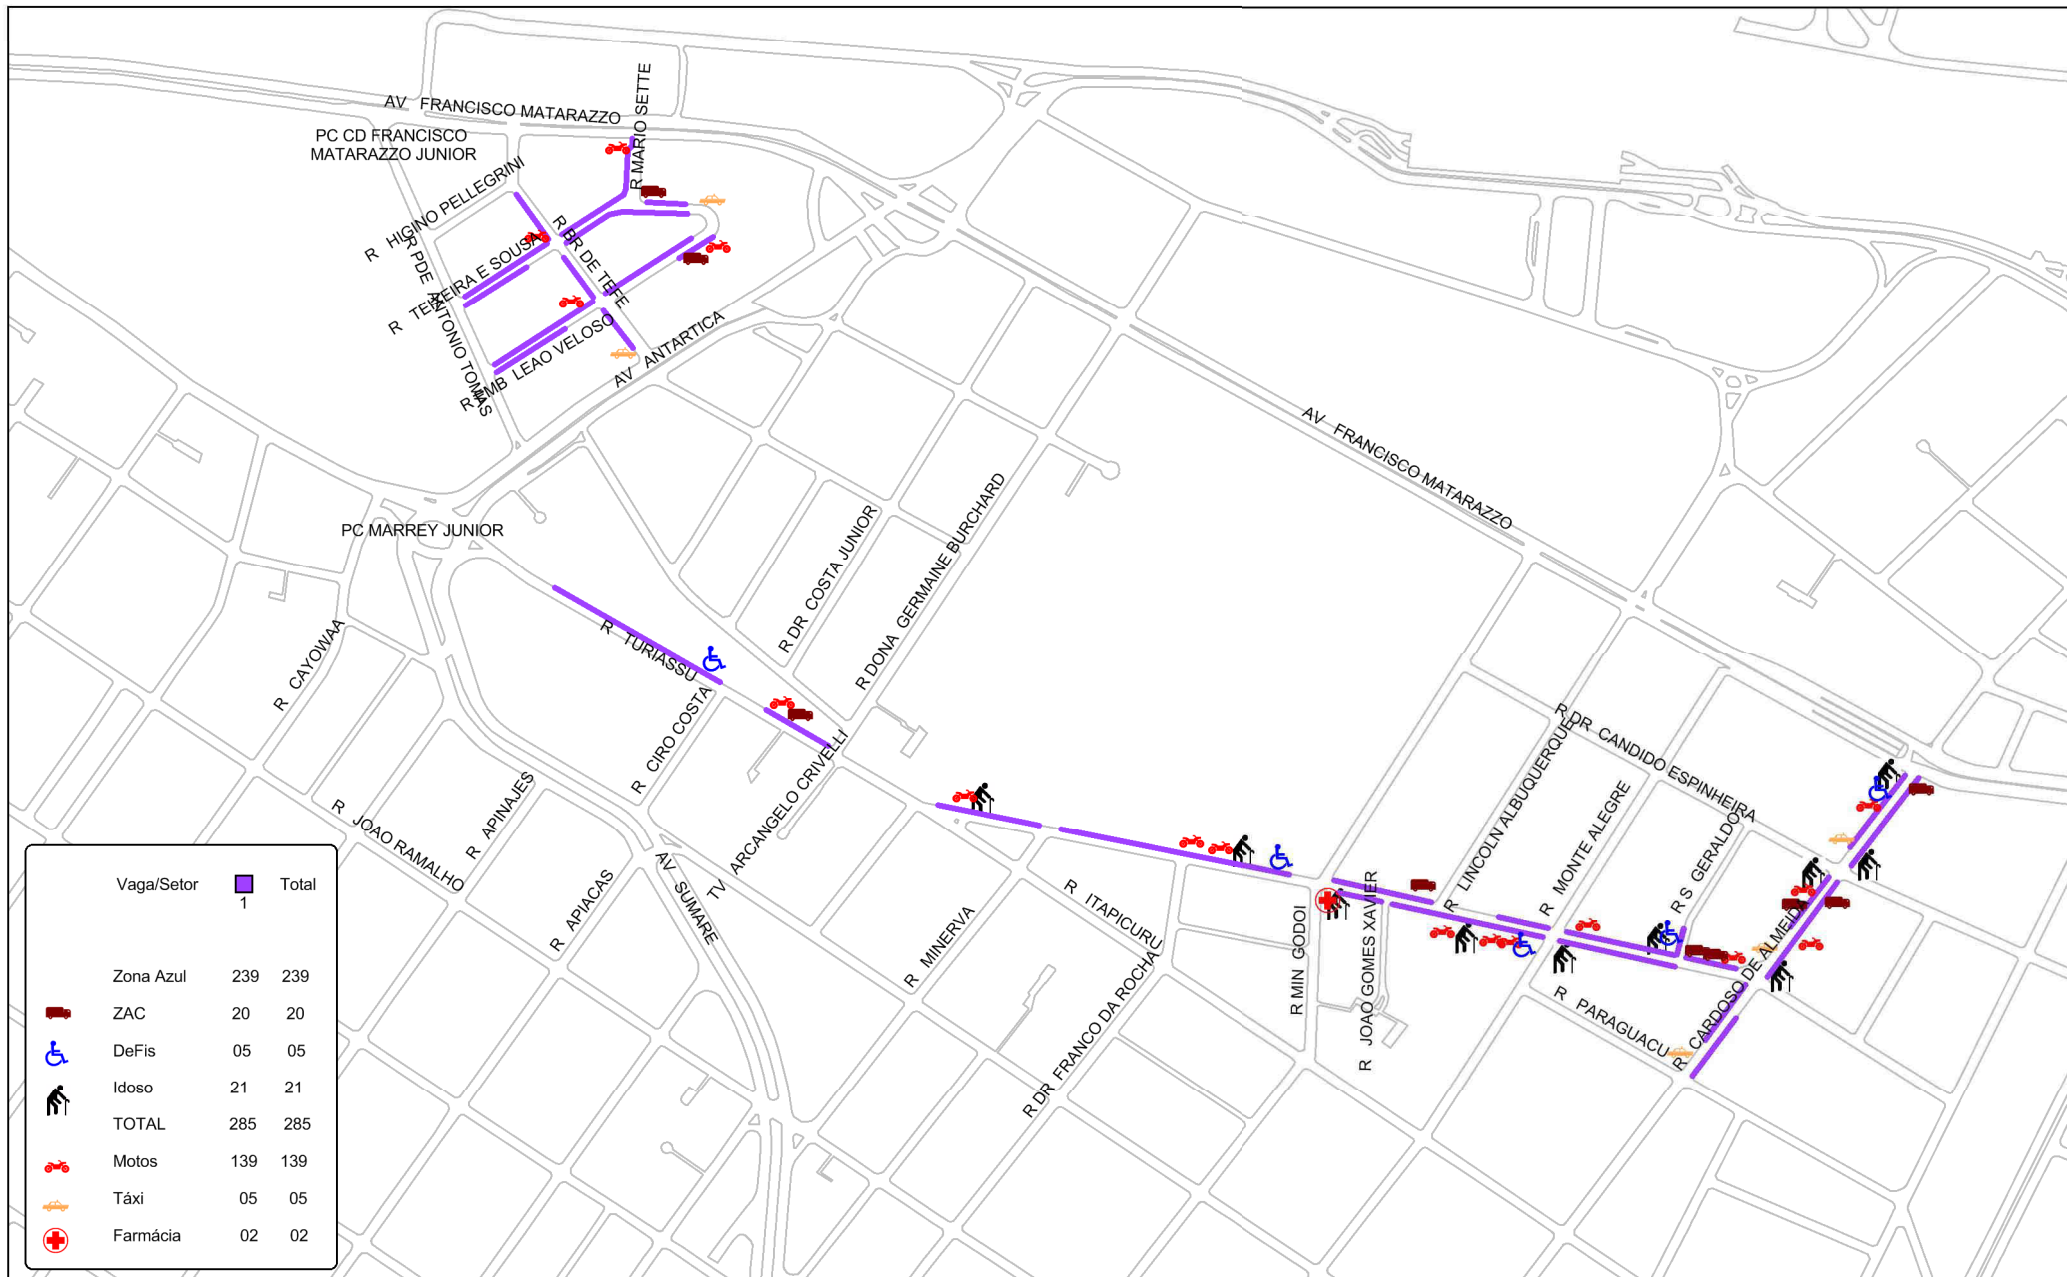

ÁREA 51: PERDIZES