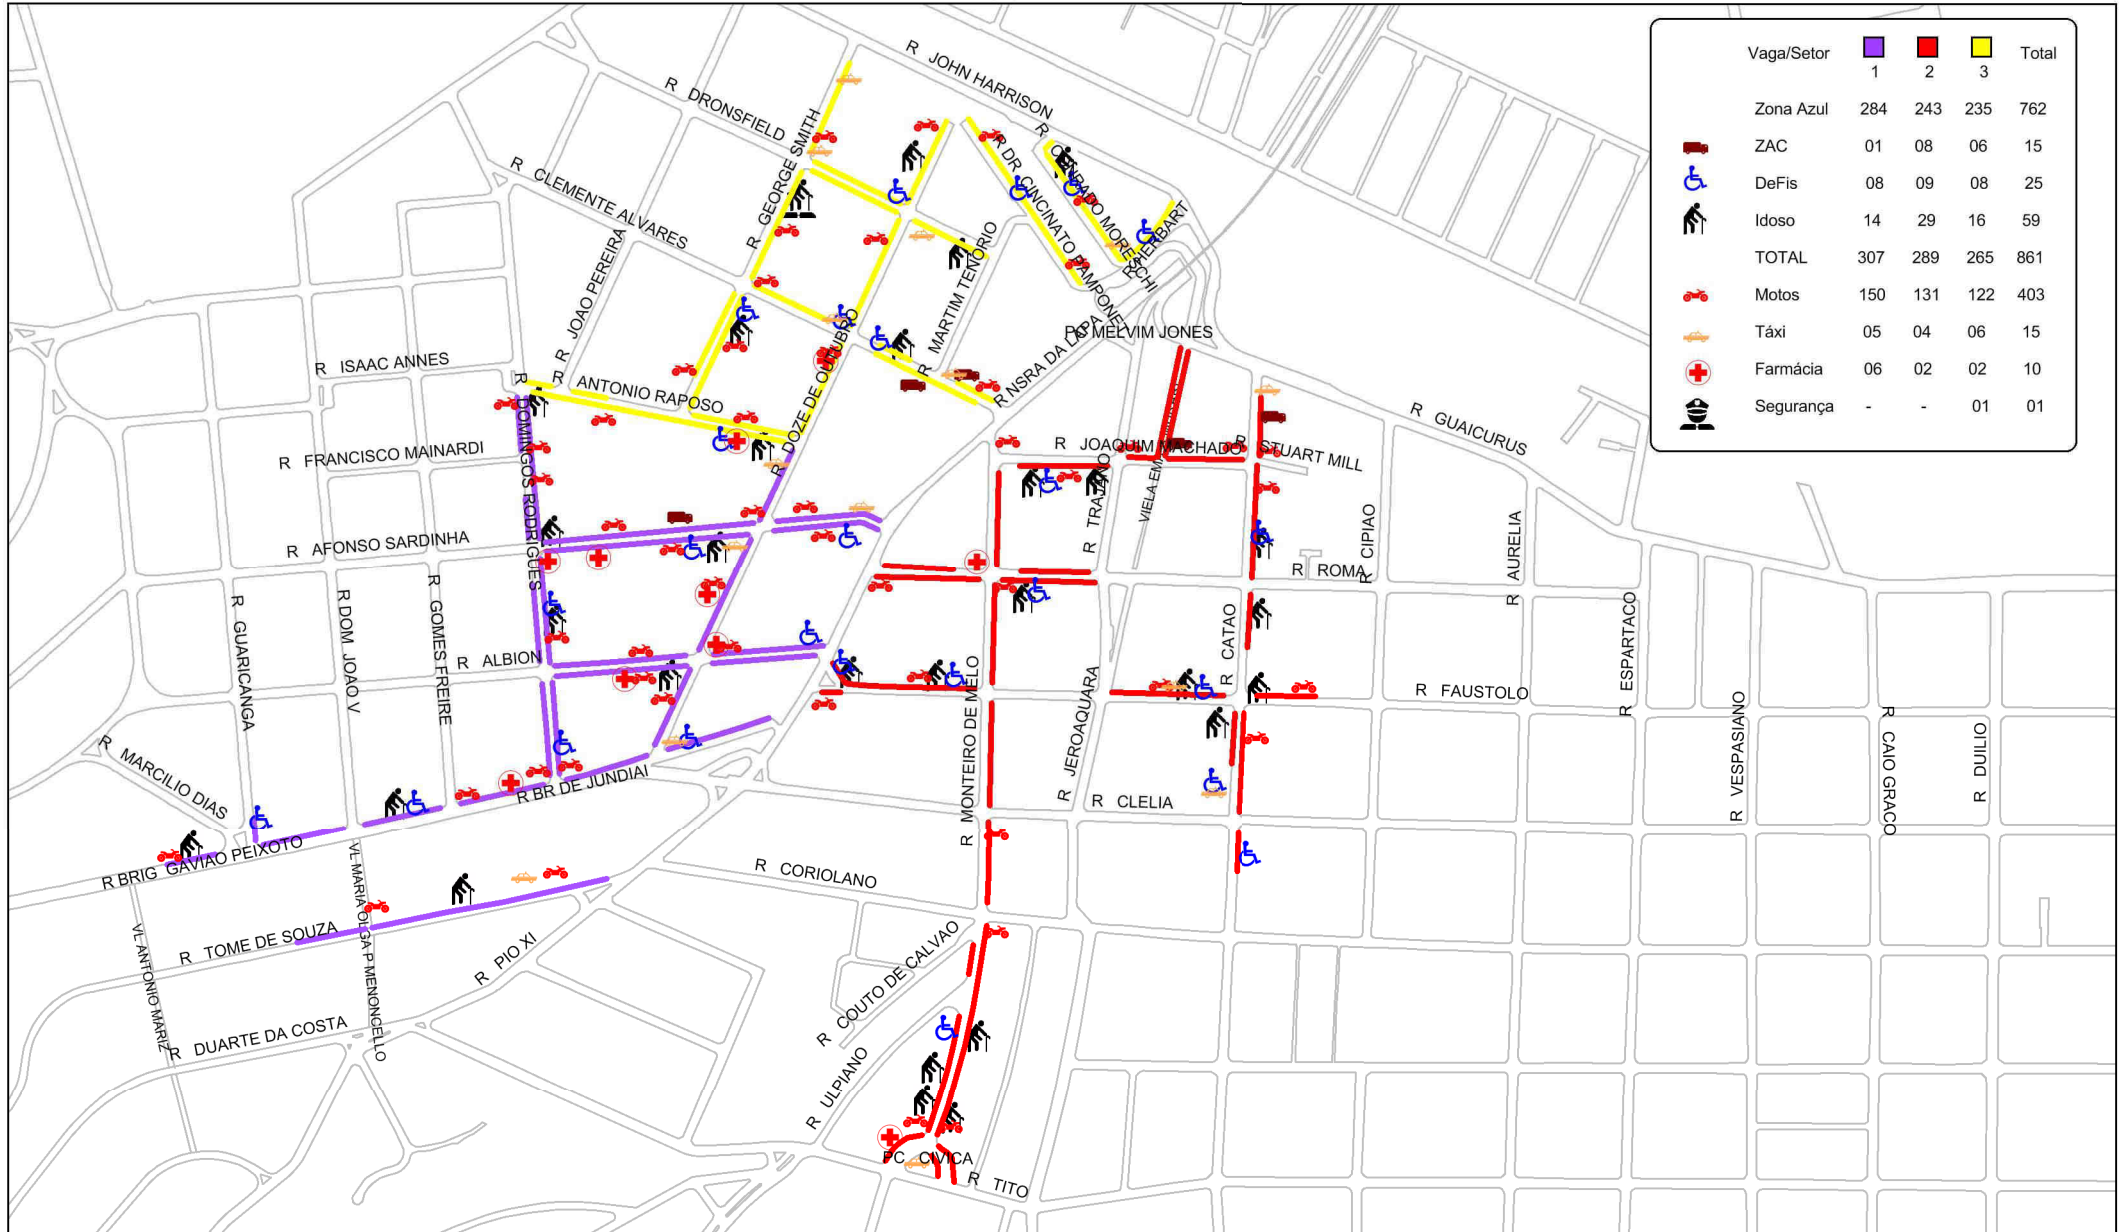

ÁREA 50: LAPA