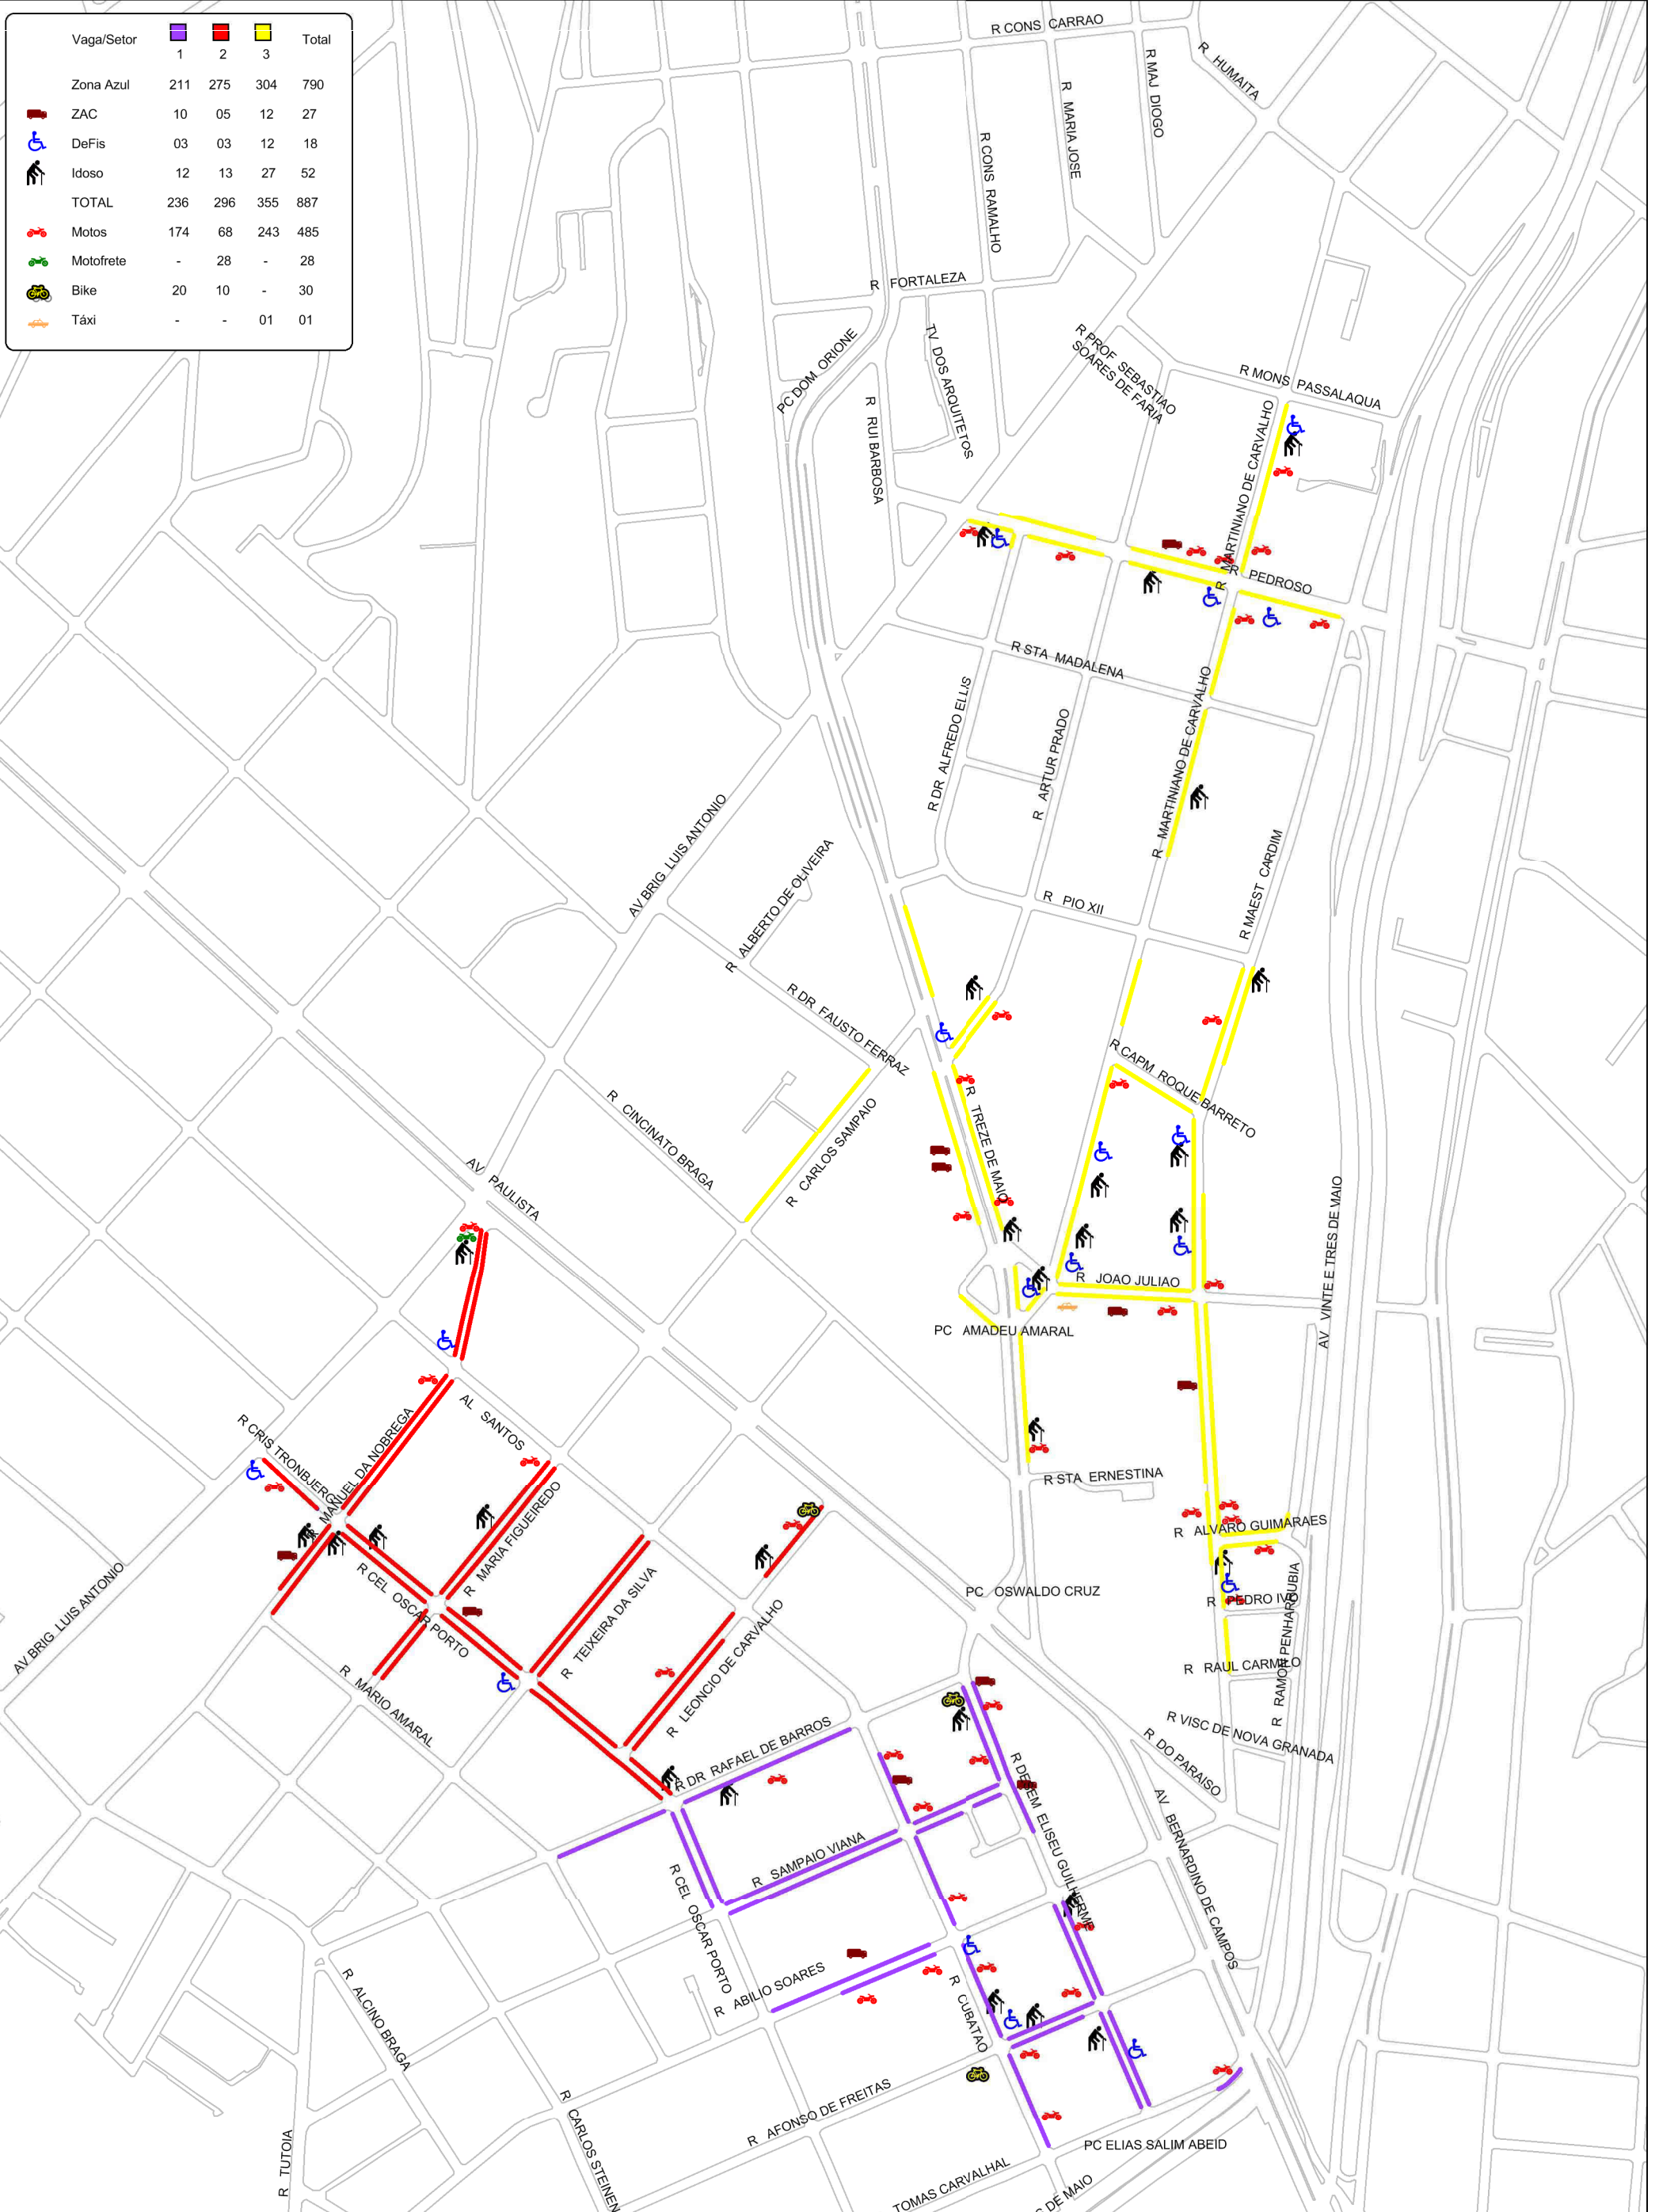

ÁREA 38: PARAÍSO