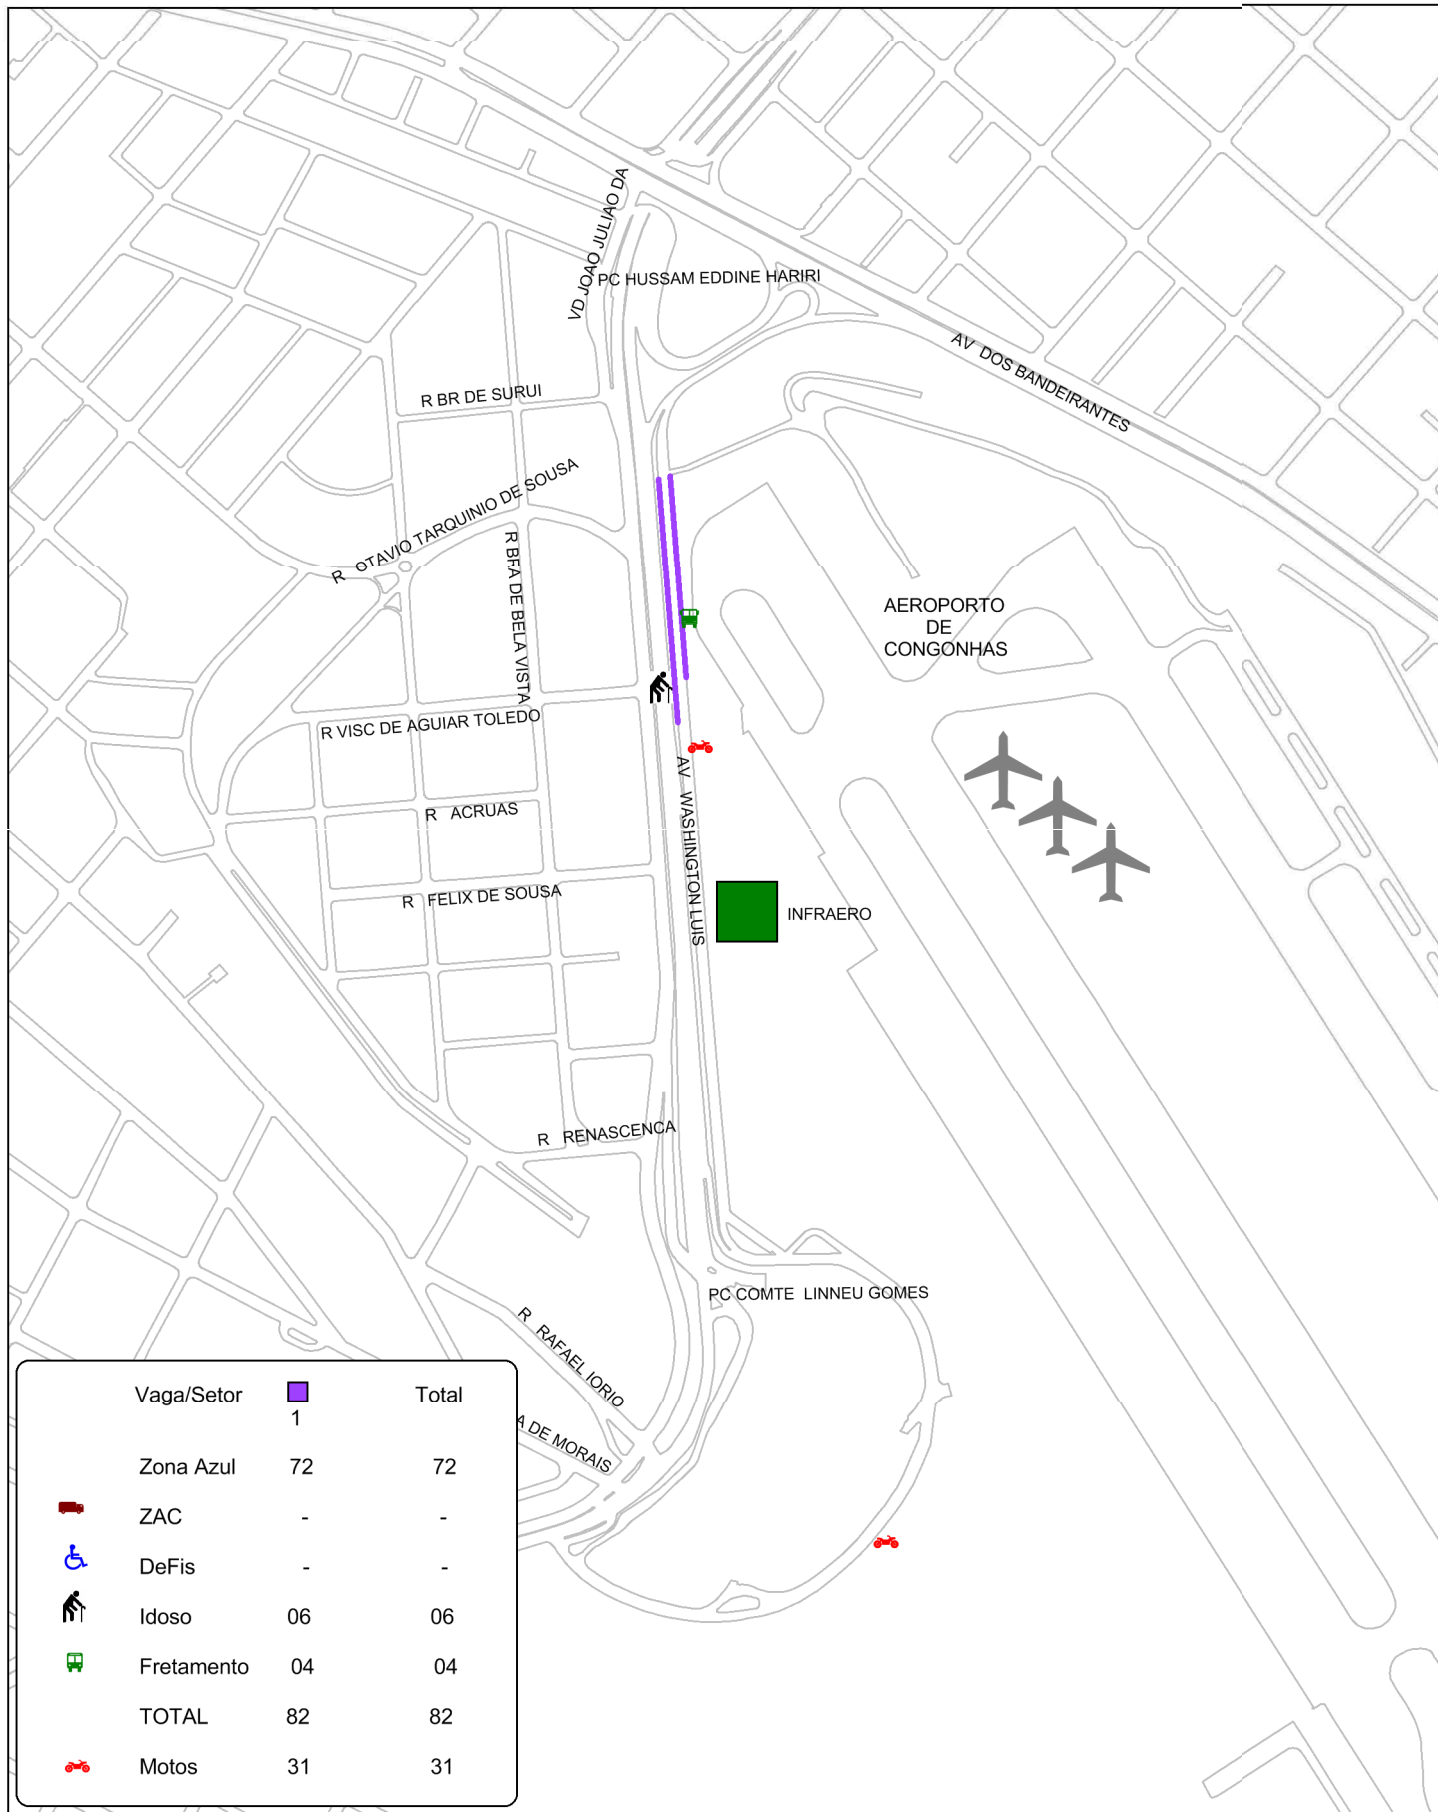

ÁREA 42: AEROPORTO