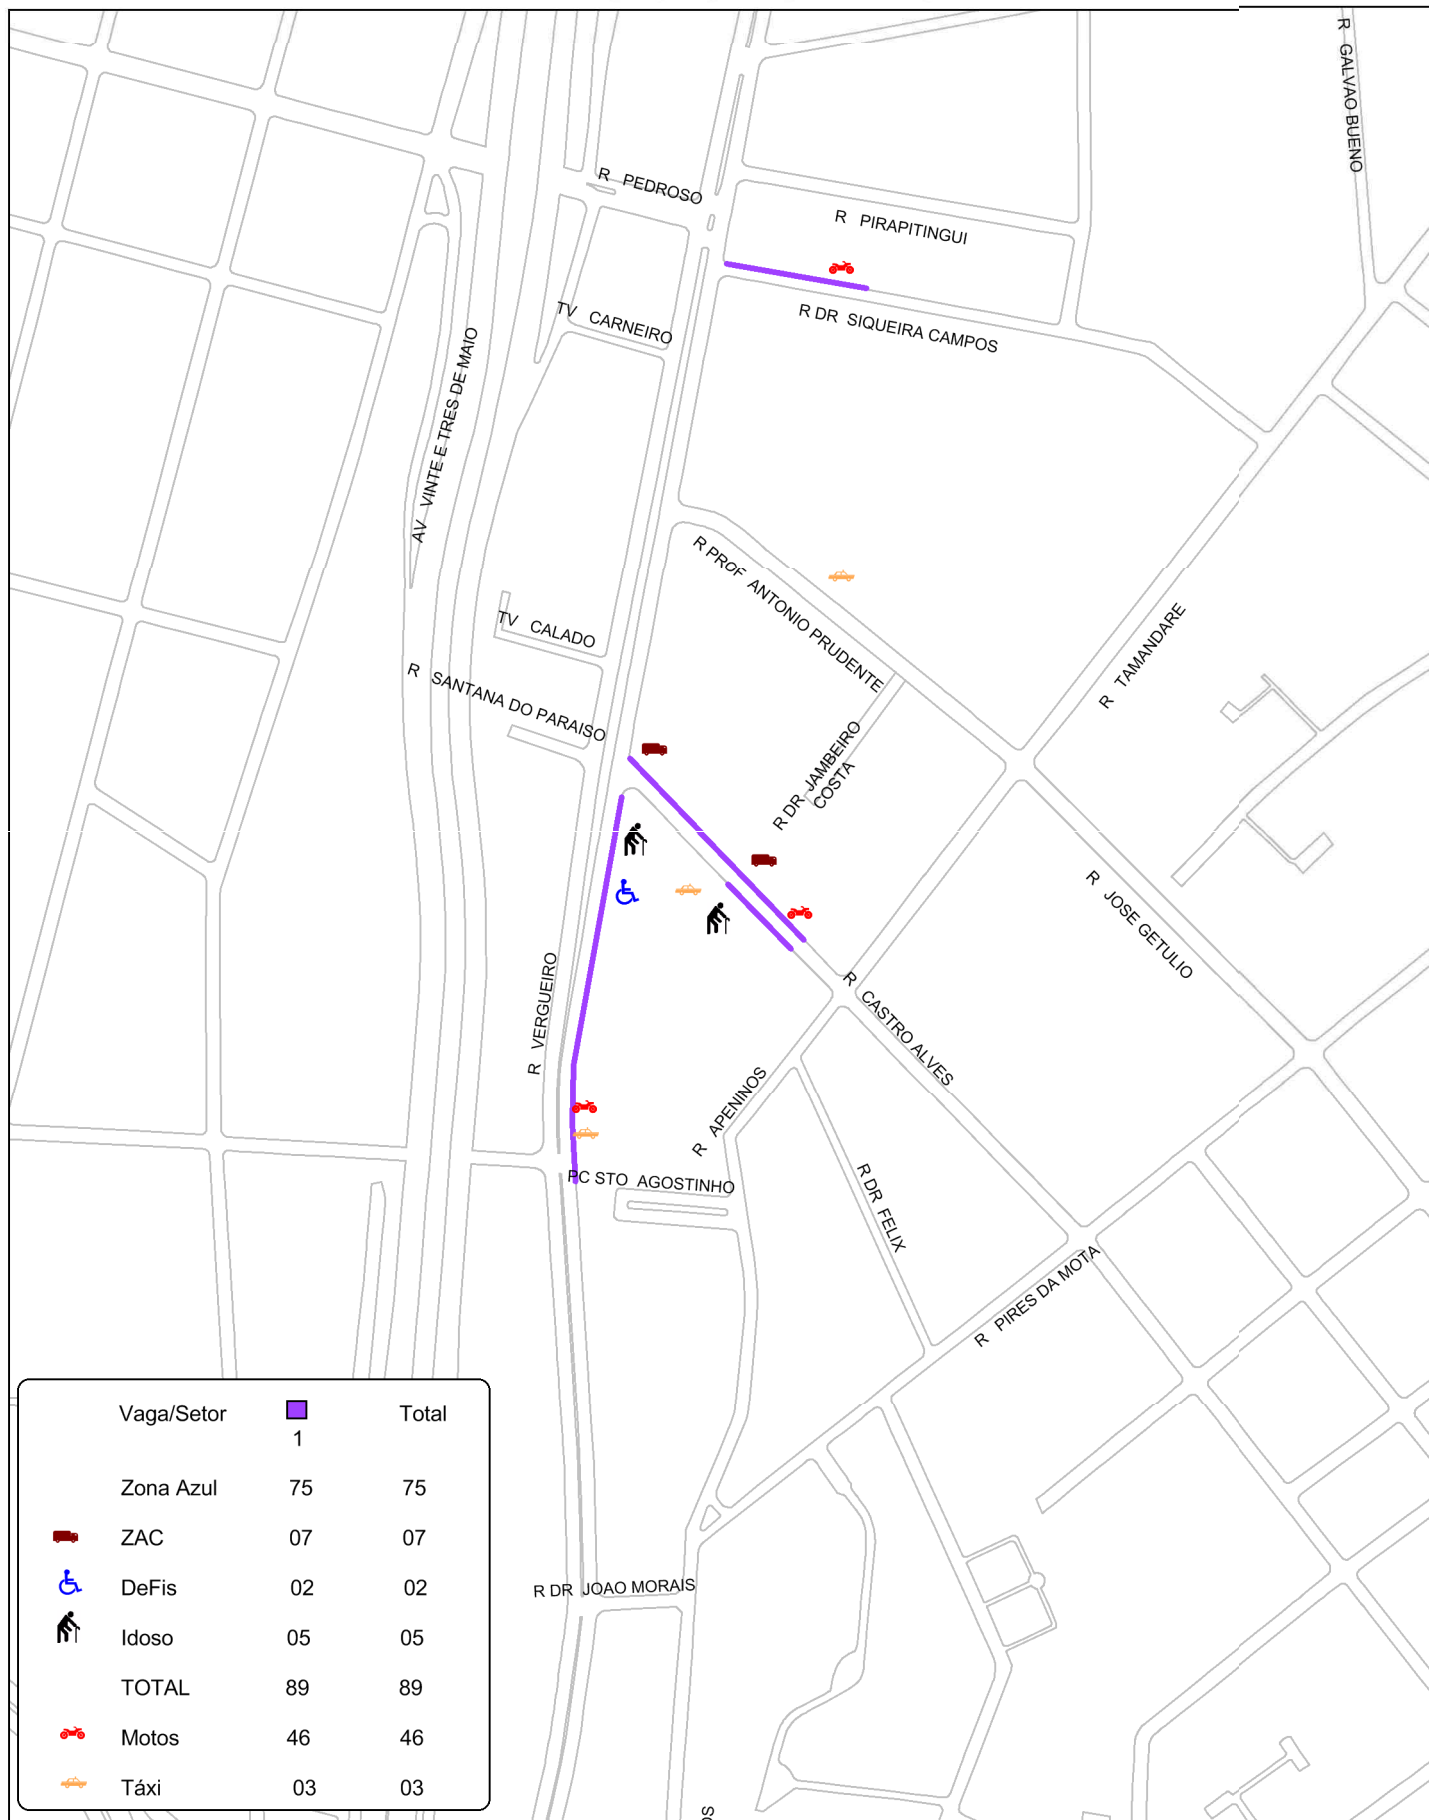

ÁREA 26: CASTRO ALVES