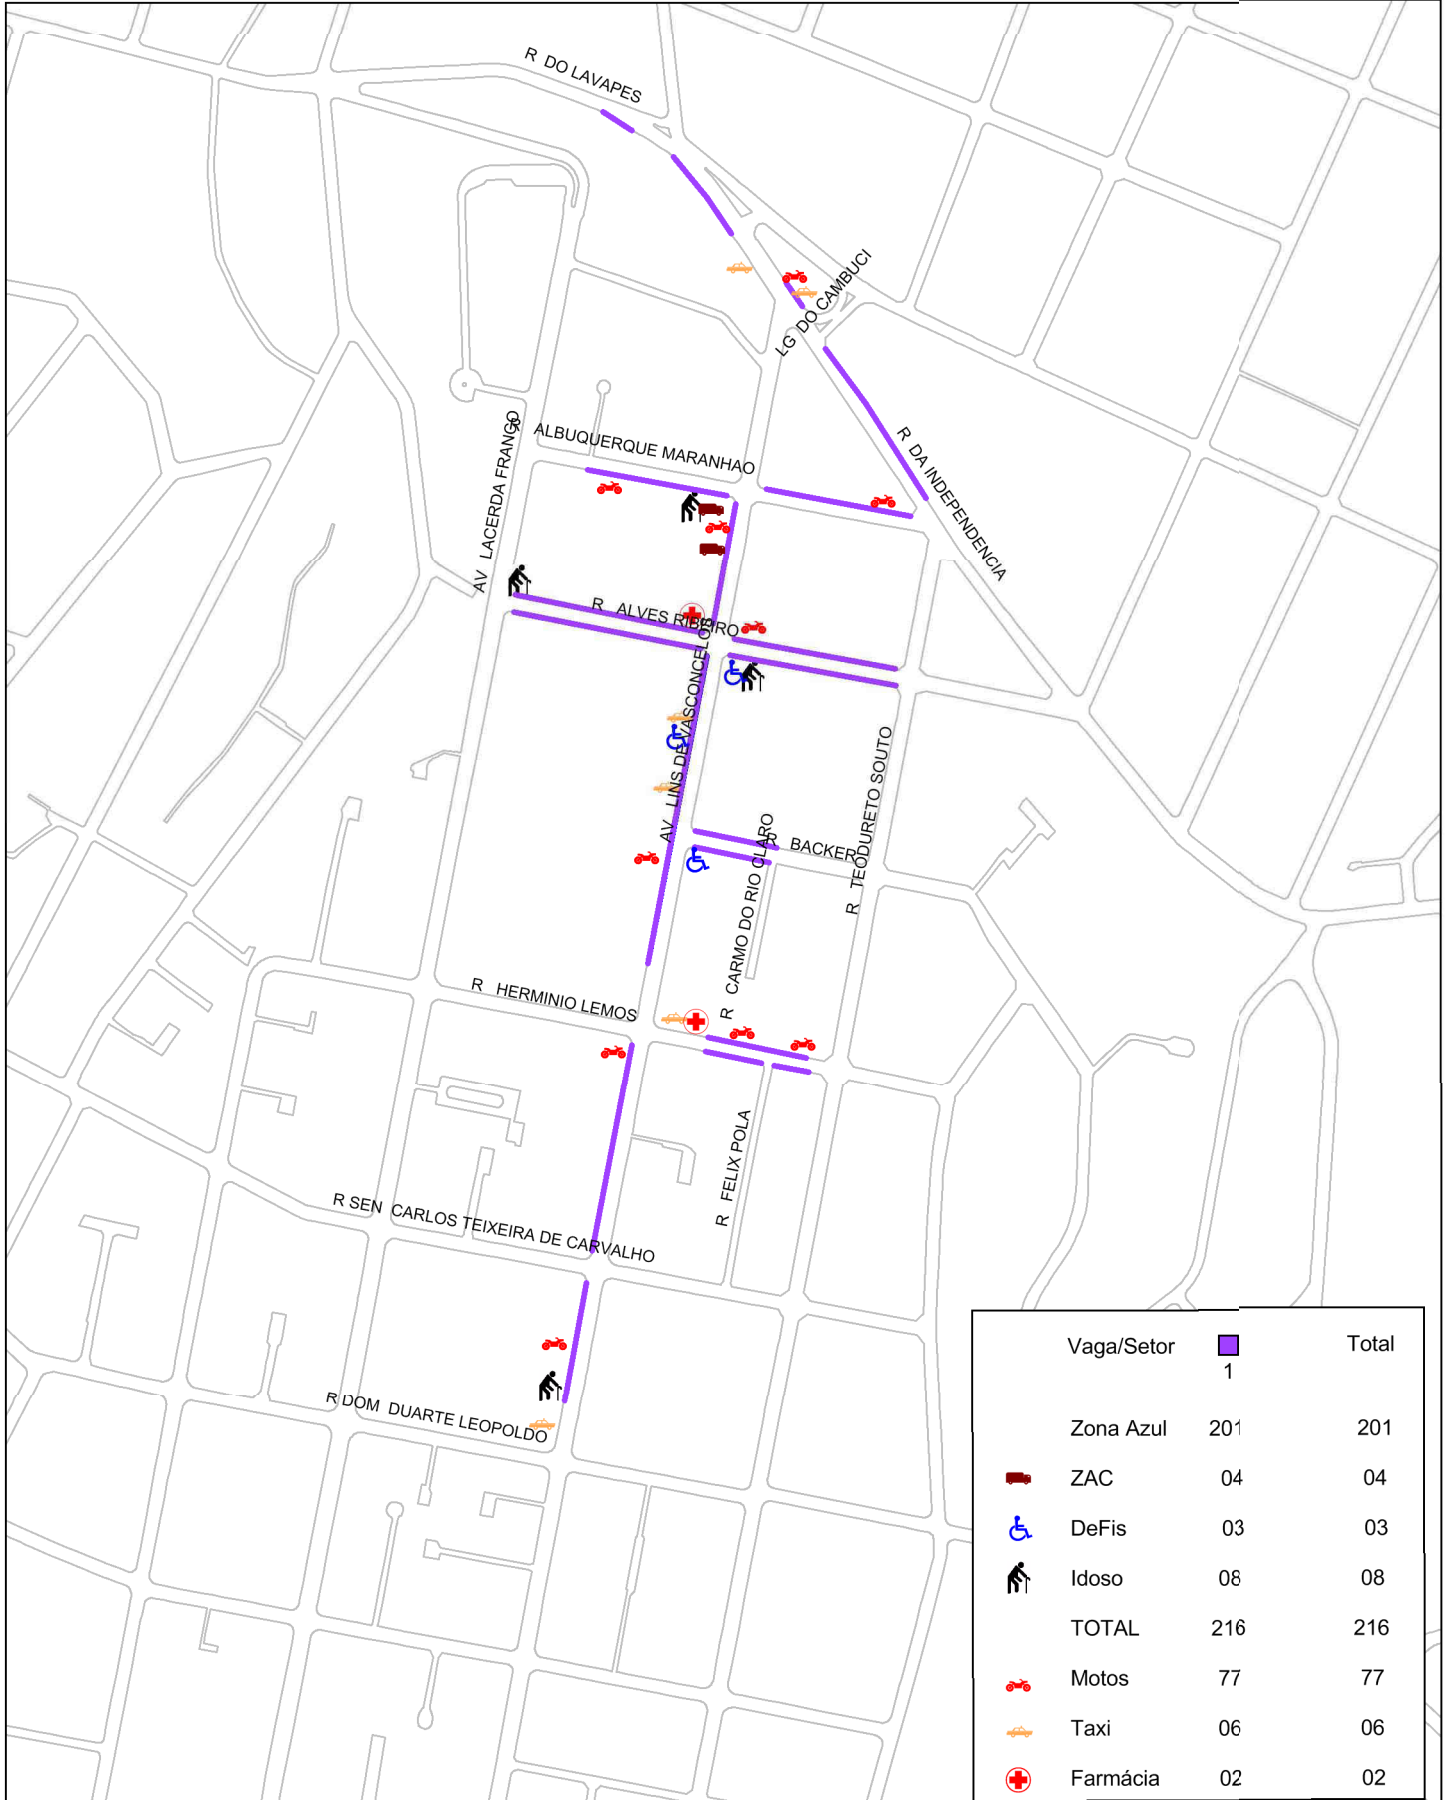

ÁREA 28: CAMBUCI I