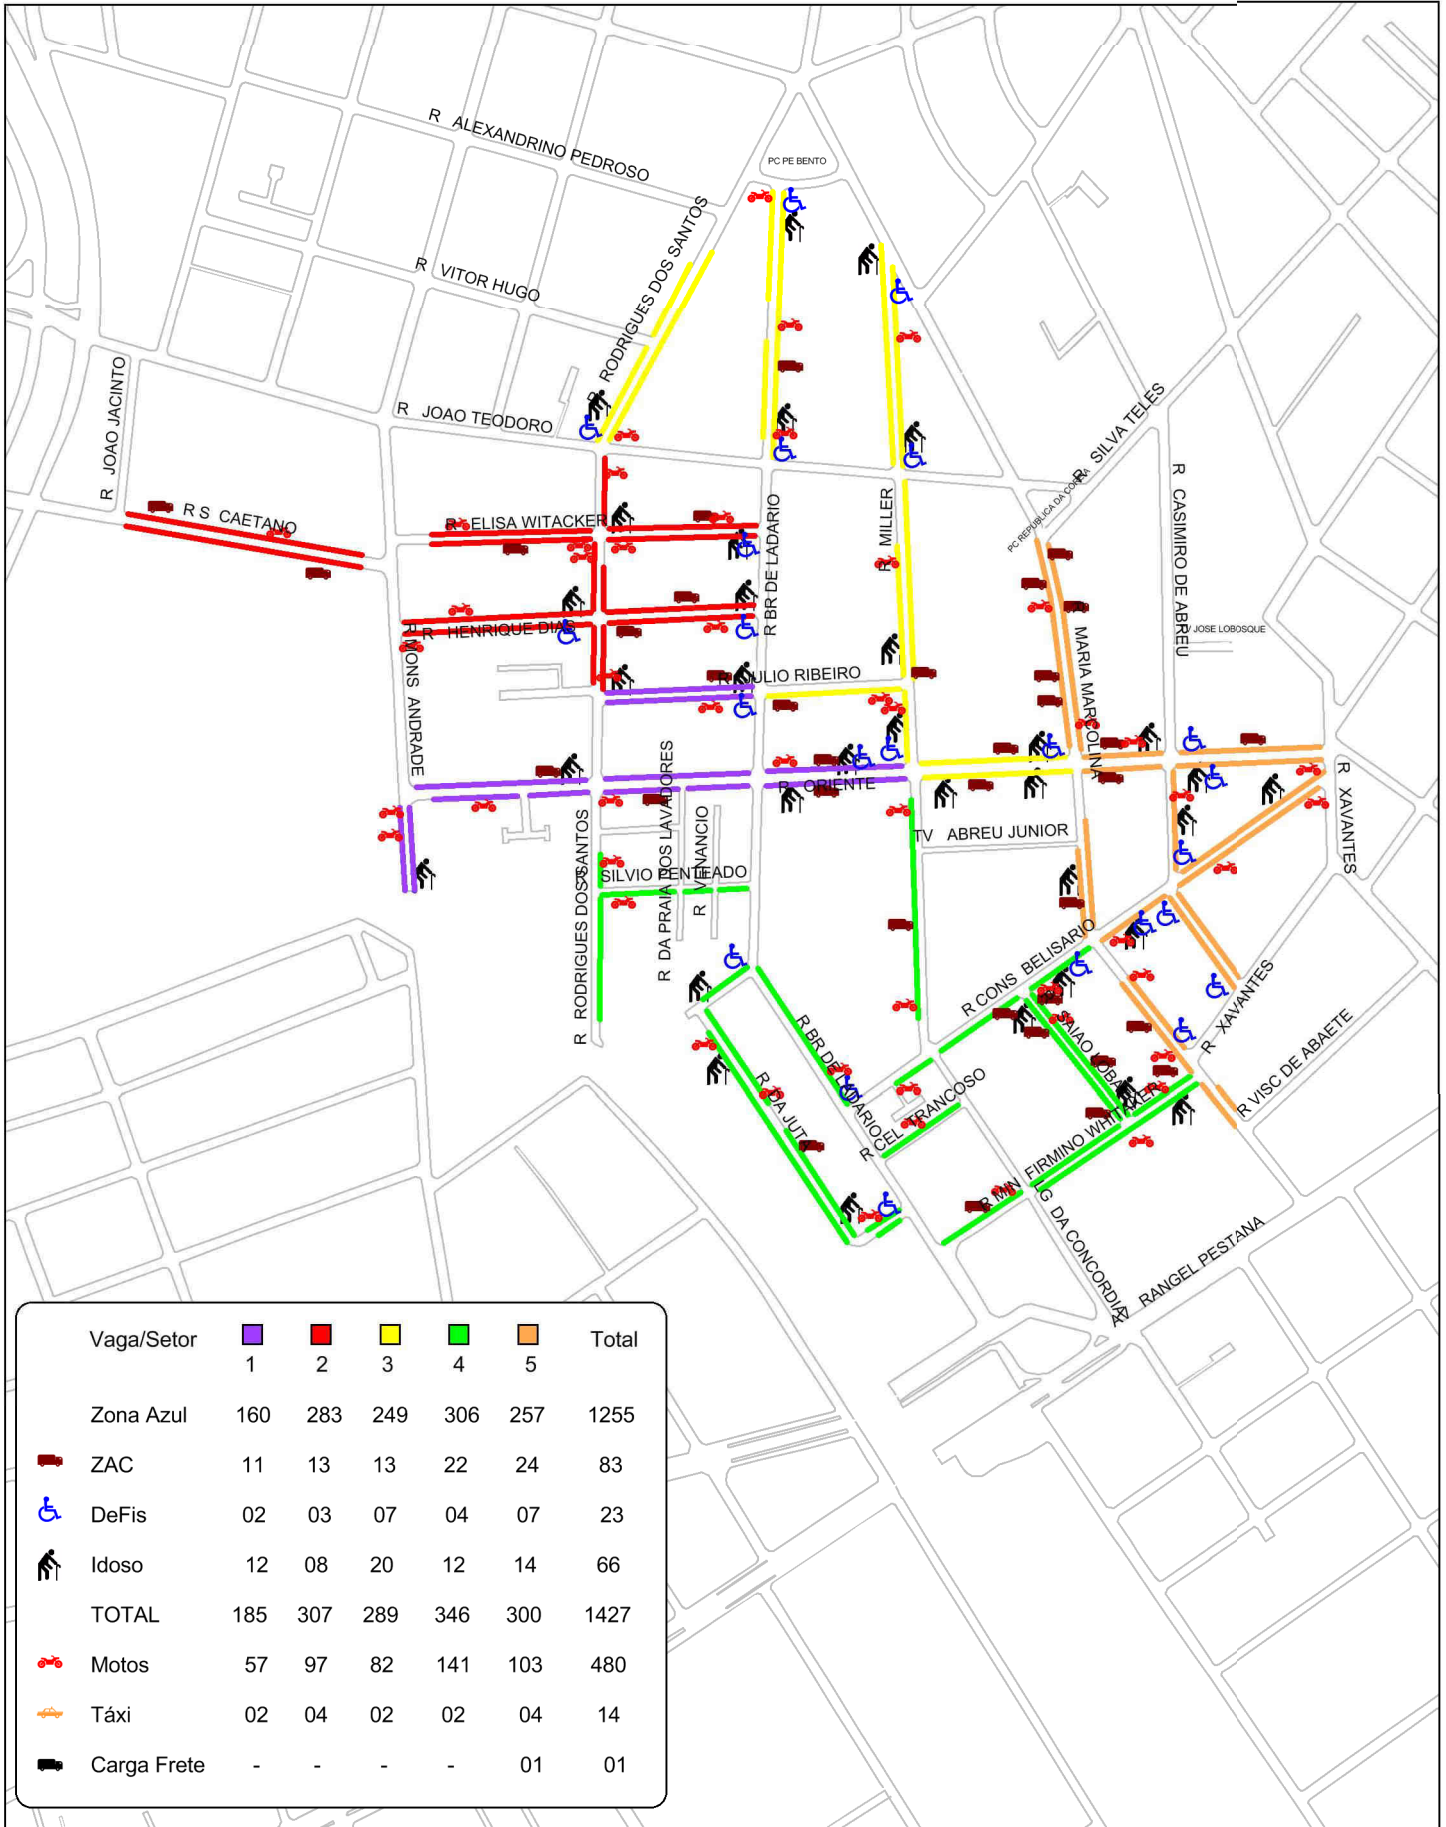

ÁREA 11: ORIENTE

Vaga/Setor	1	2	3	4	5	Total
Zona Azul	160	283	249	306	257	1255
ZAC	11	13	13	22	24	83
DeFis	02	03	07	04	07	23
Idoso	12	08	20	12	14	66
TOTAL	185	307	289	346	300	1427
Motos	57	97	82	141	103	480
Táxi	02	04	02	02	04	14
Carga Frete	-	-	-	-	01	01