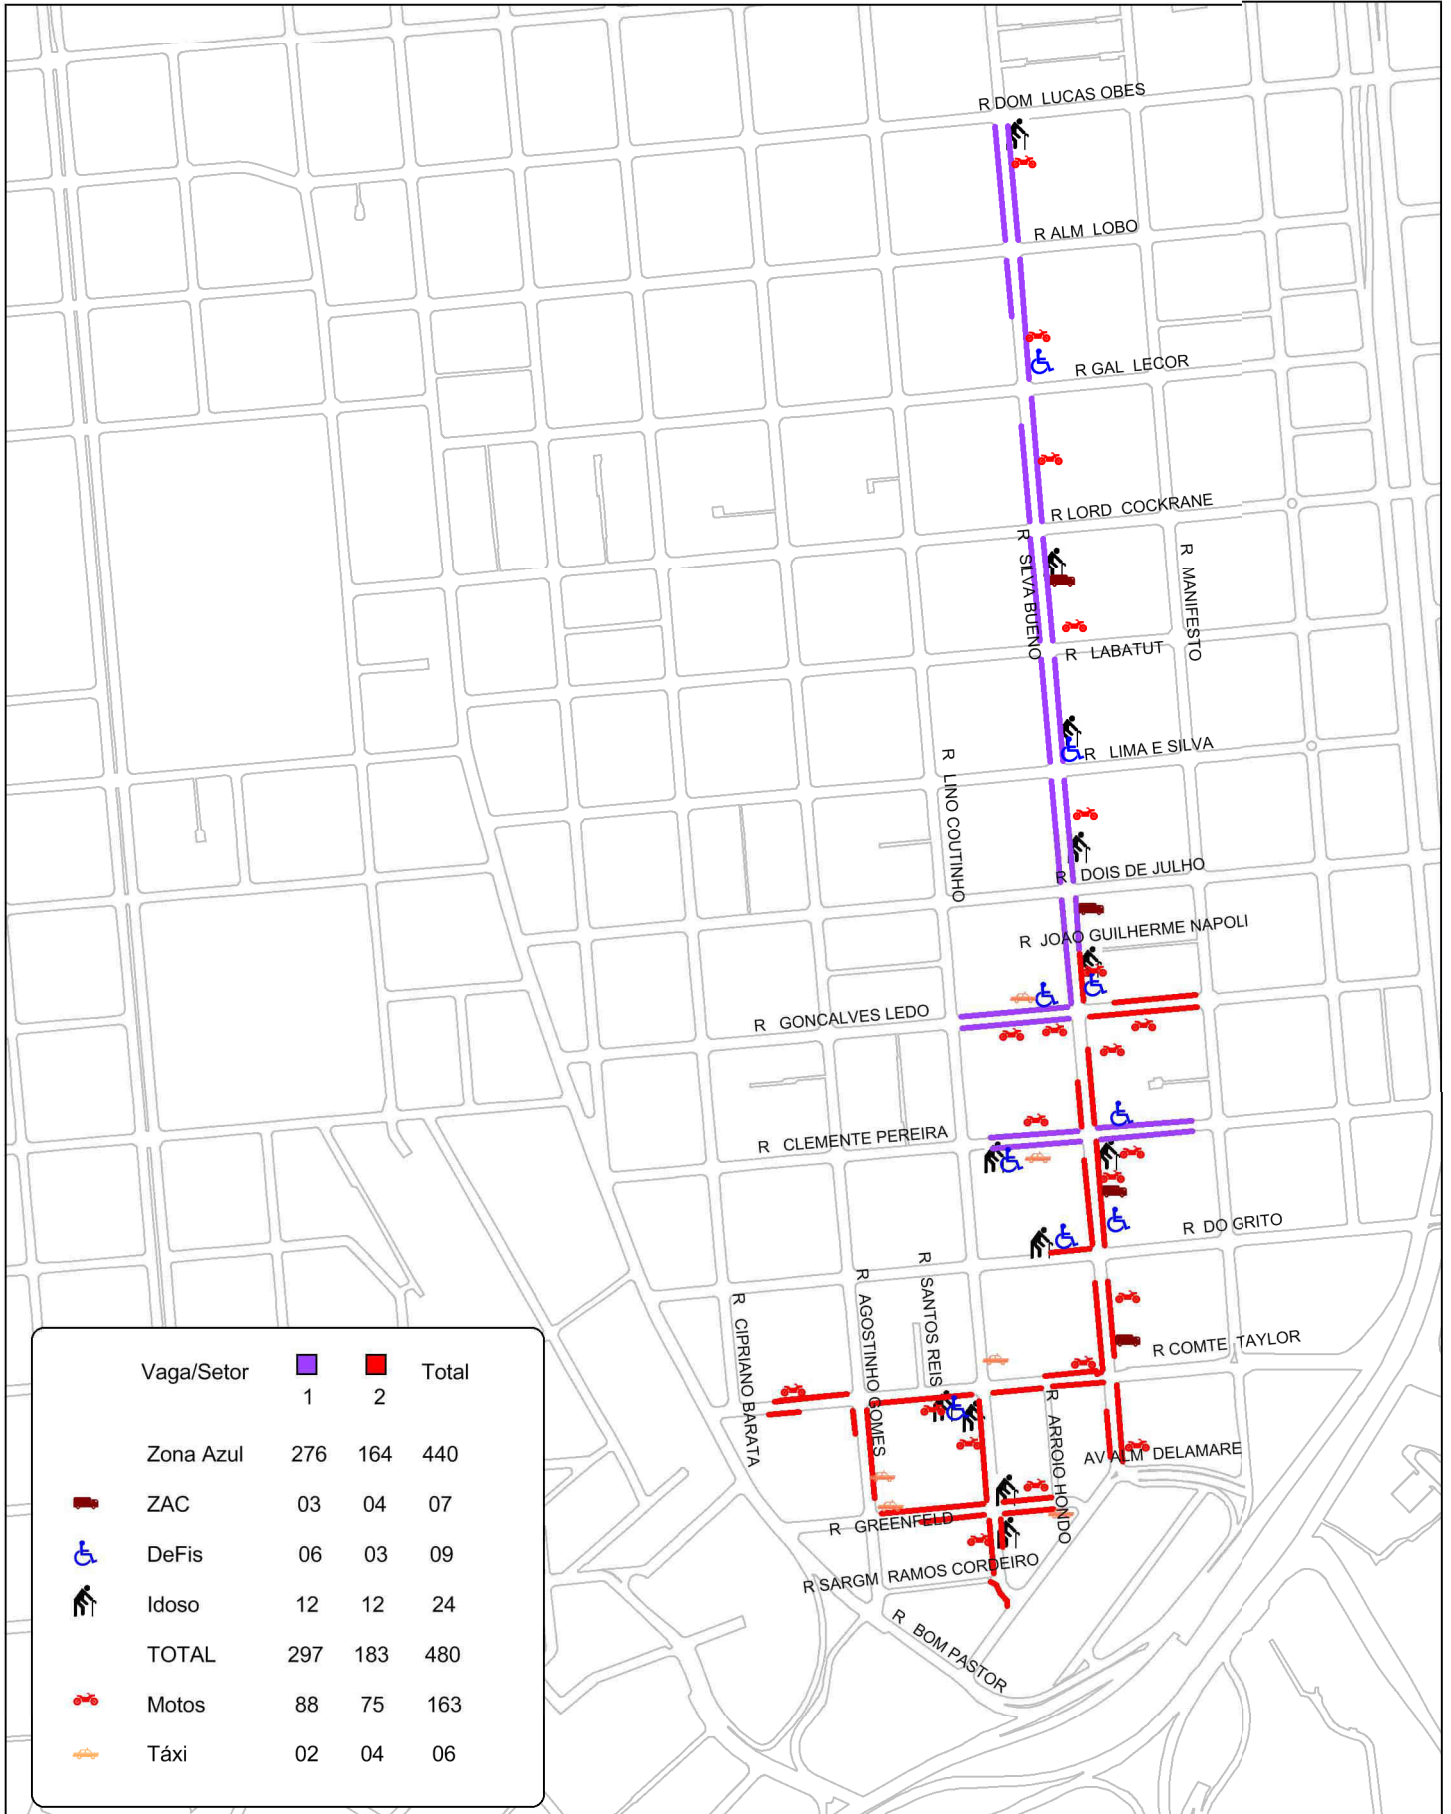

ÁREA 16: IPIRANGA