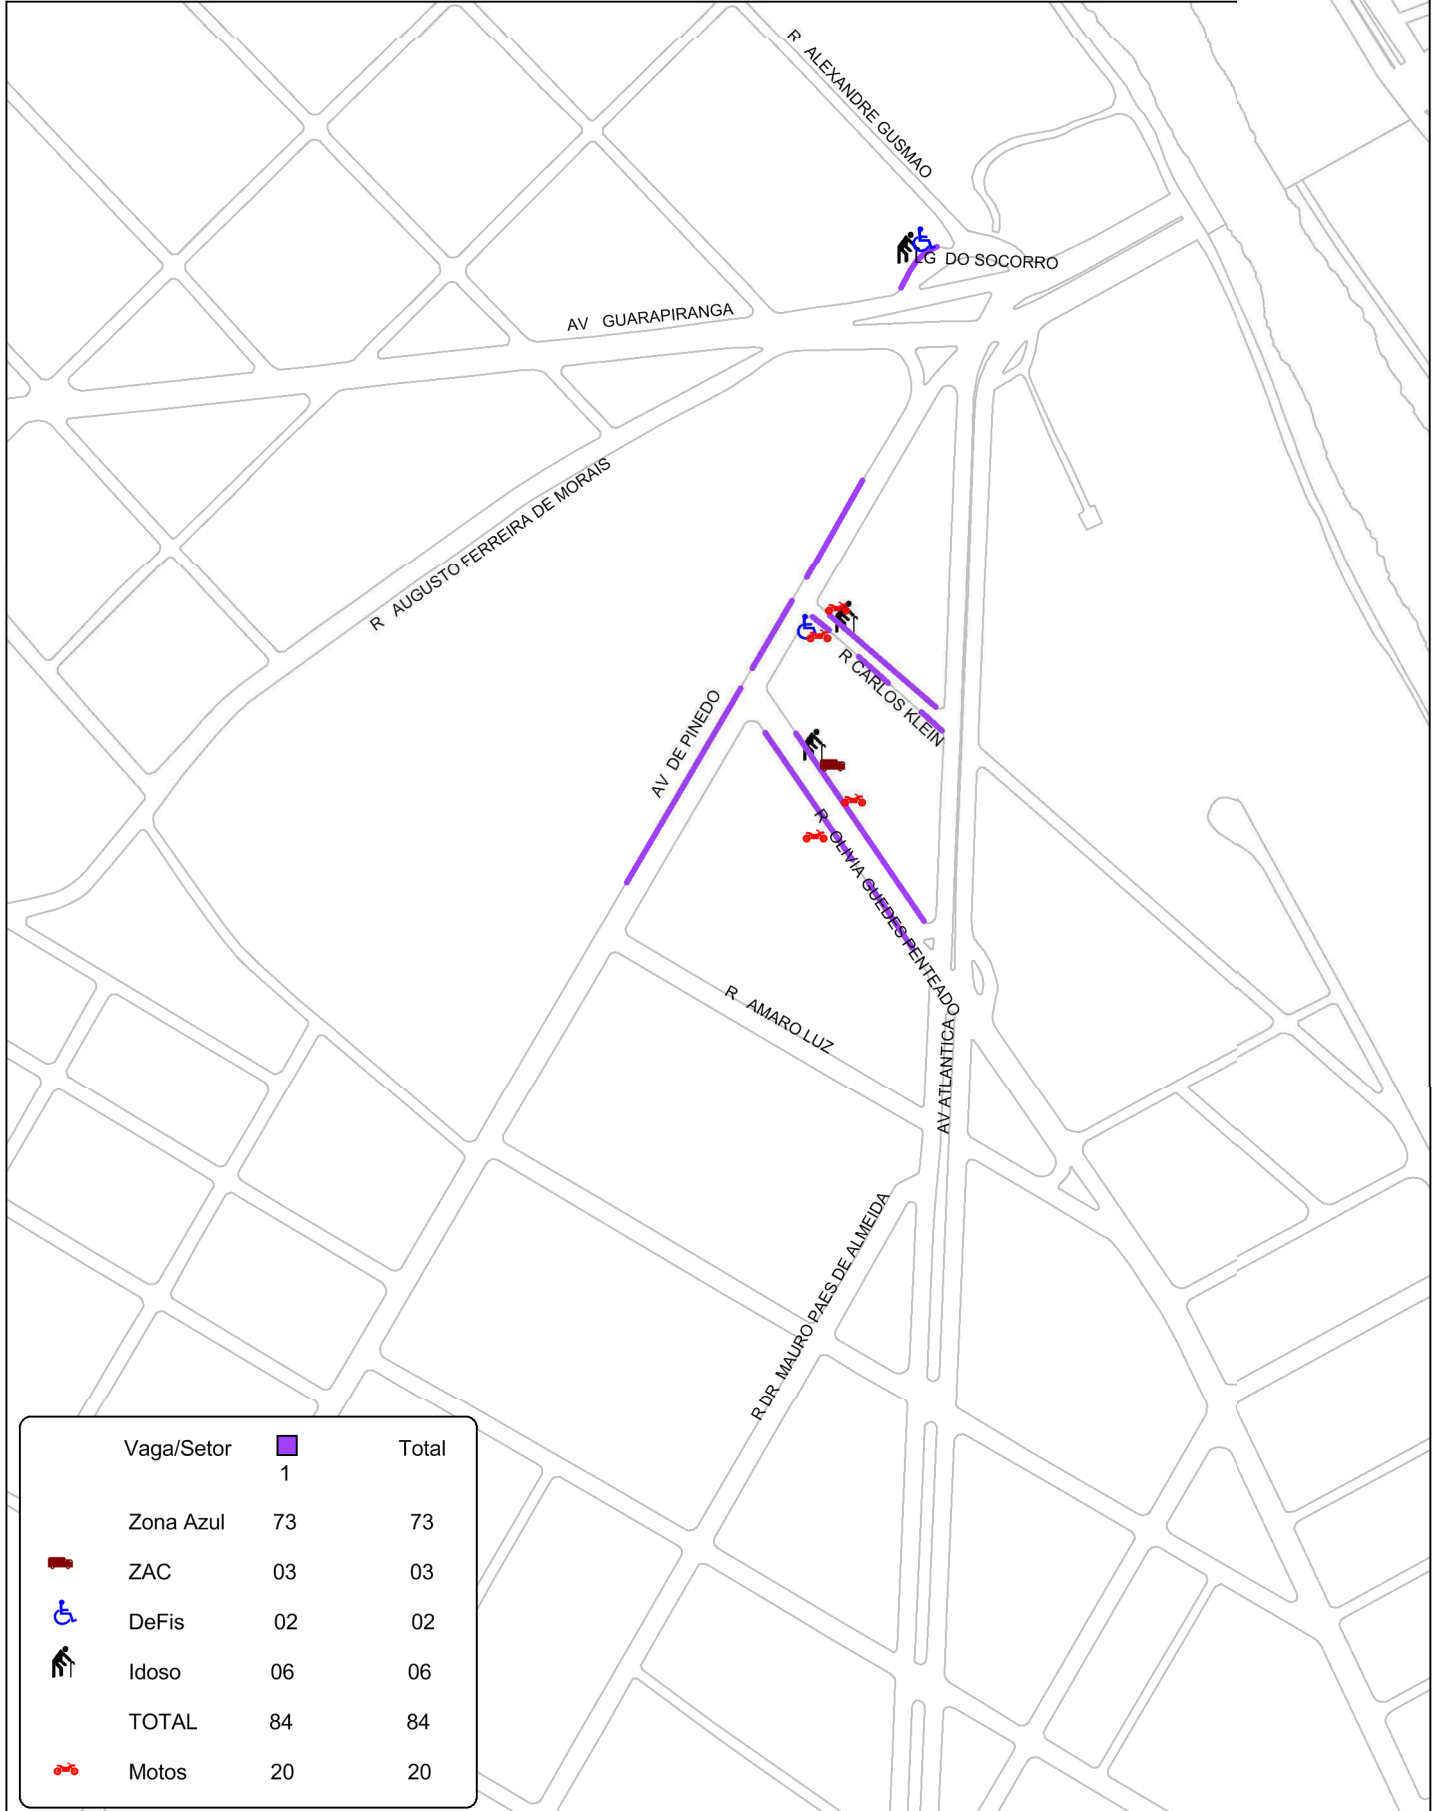

ÁREA 67: SOCORRO