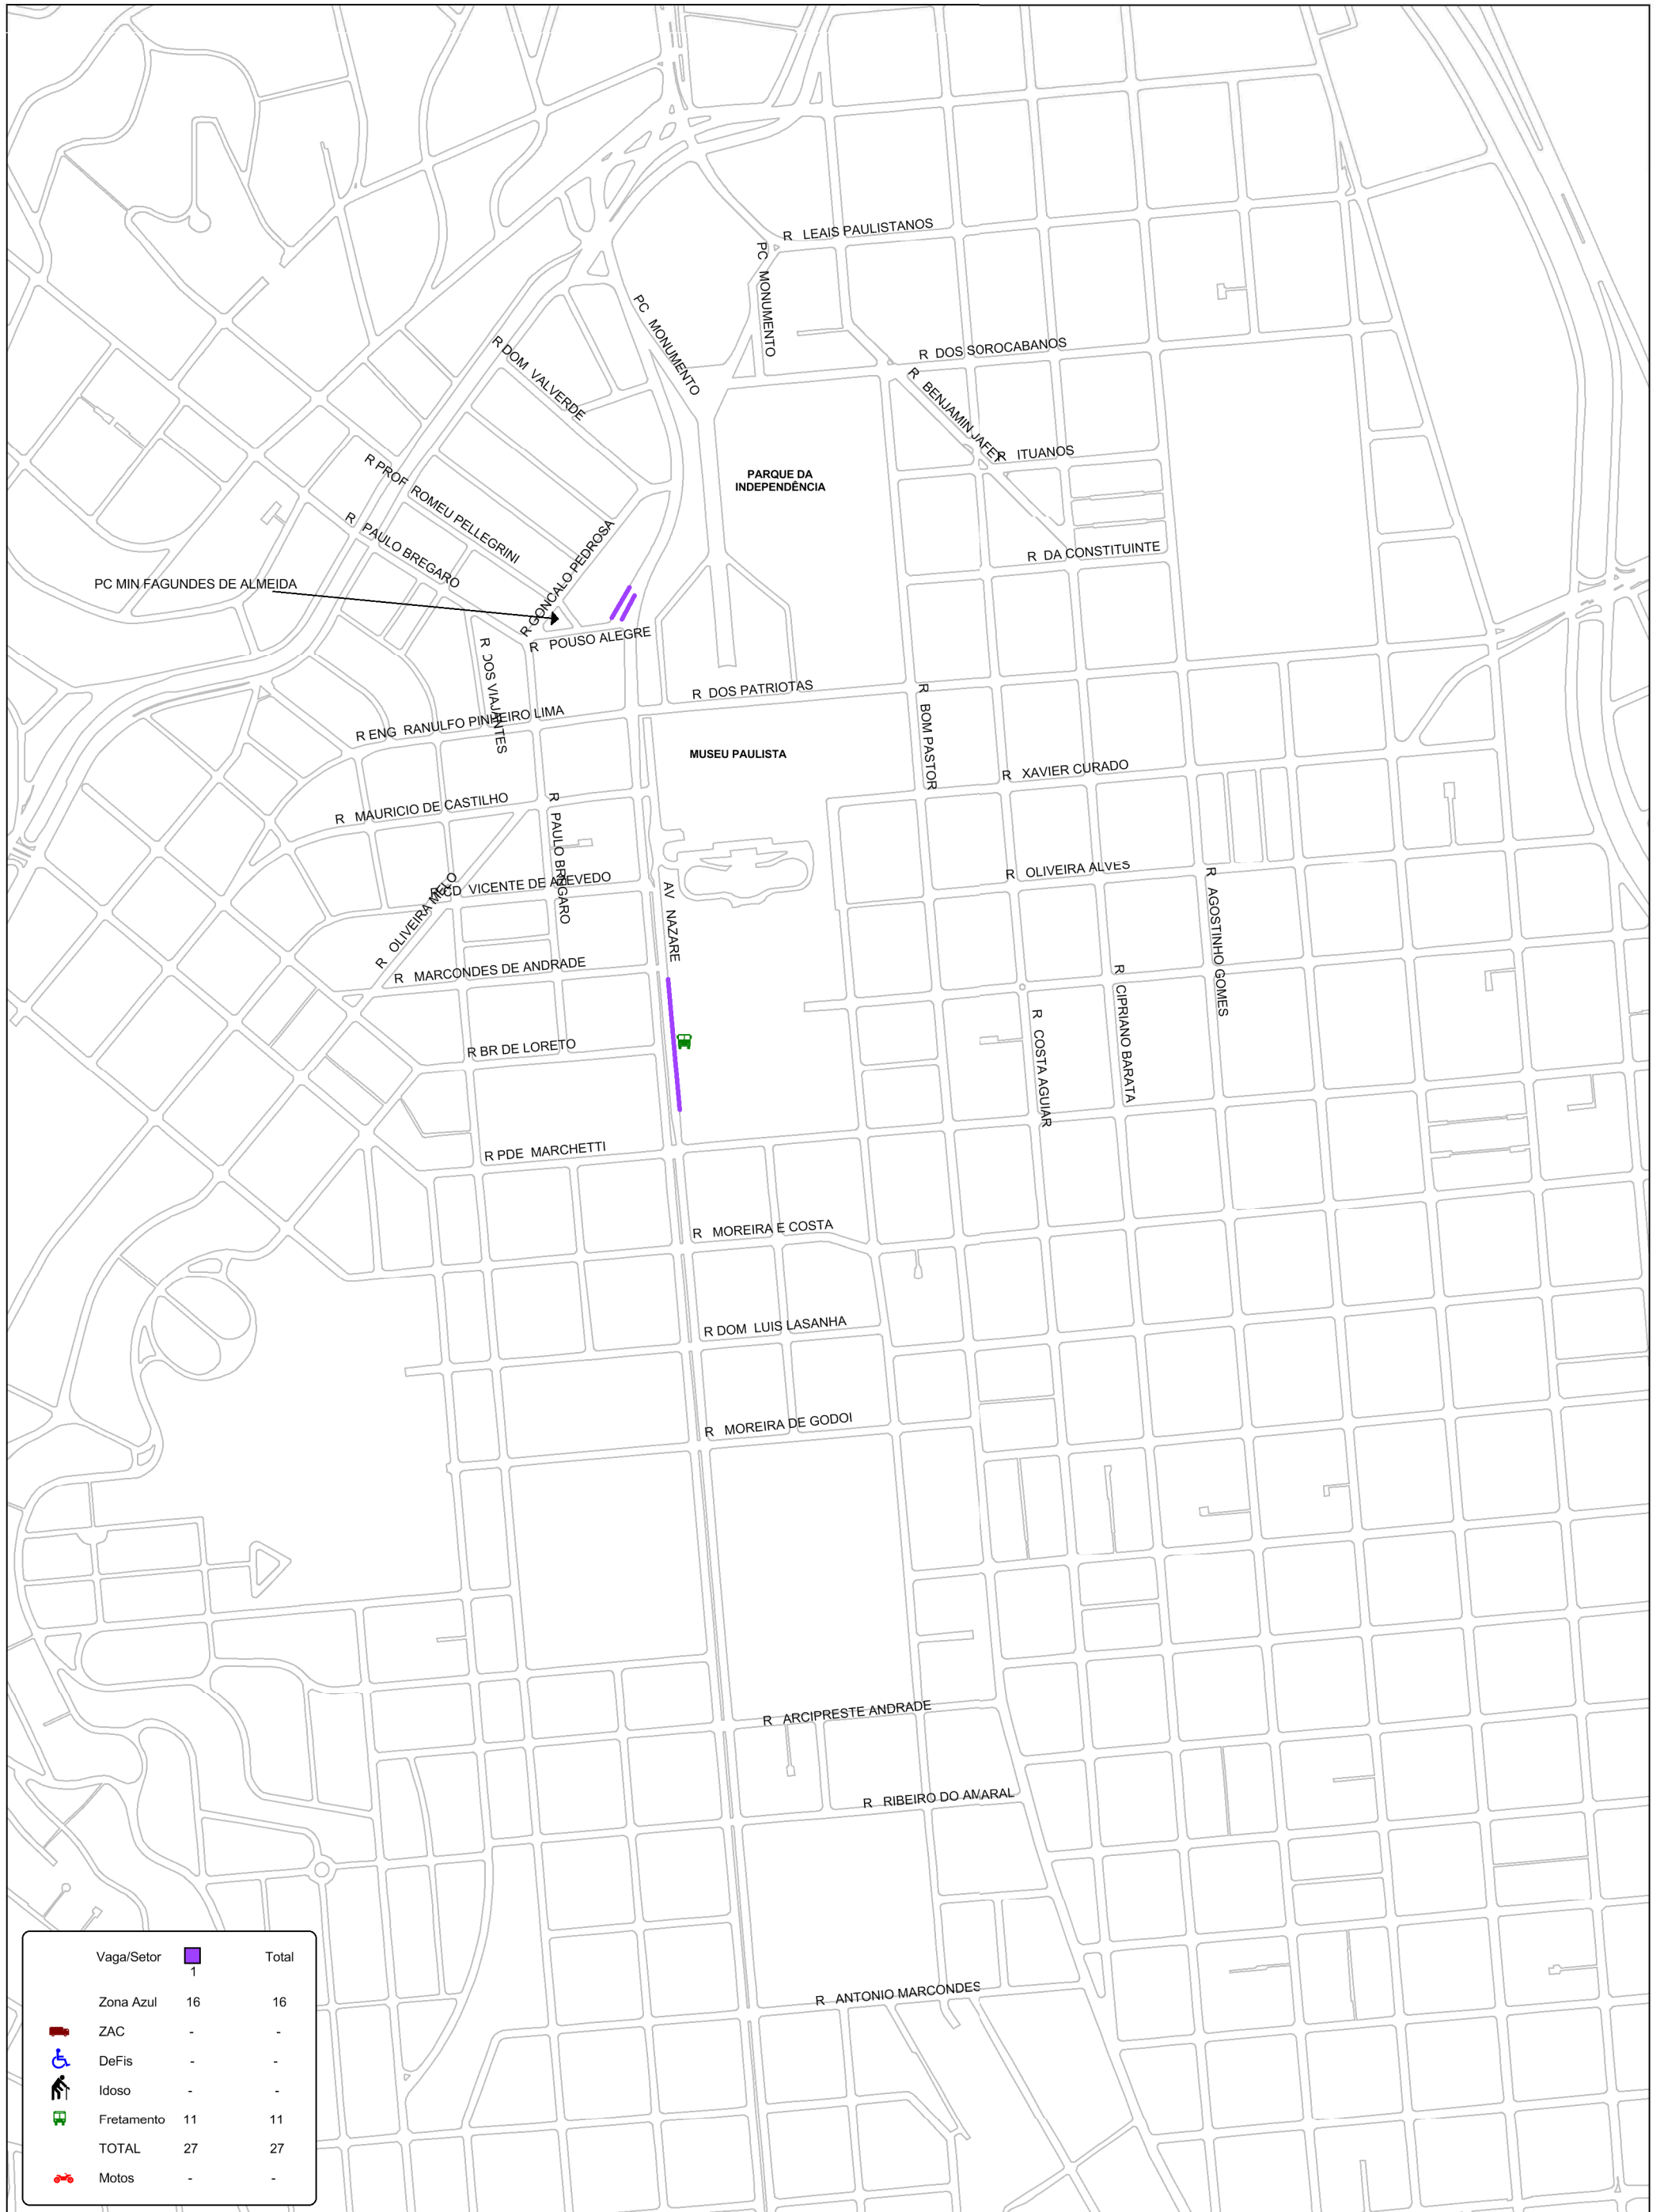

ÁREA 57: MUSEU DO IPIRANGA

Vaga/Setor		Total
Zona Azul	16	16
ZAC	-	-
DeFis	-	-
Idoso	-	-
Fretamento	11	11
TOTAL	27	27
Motos	-	-