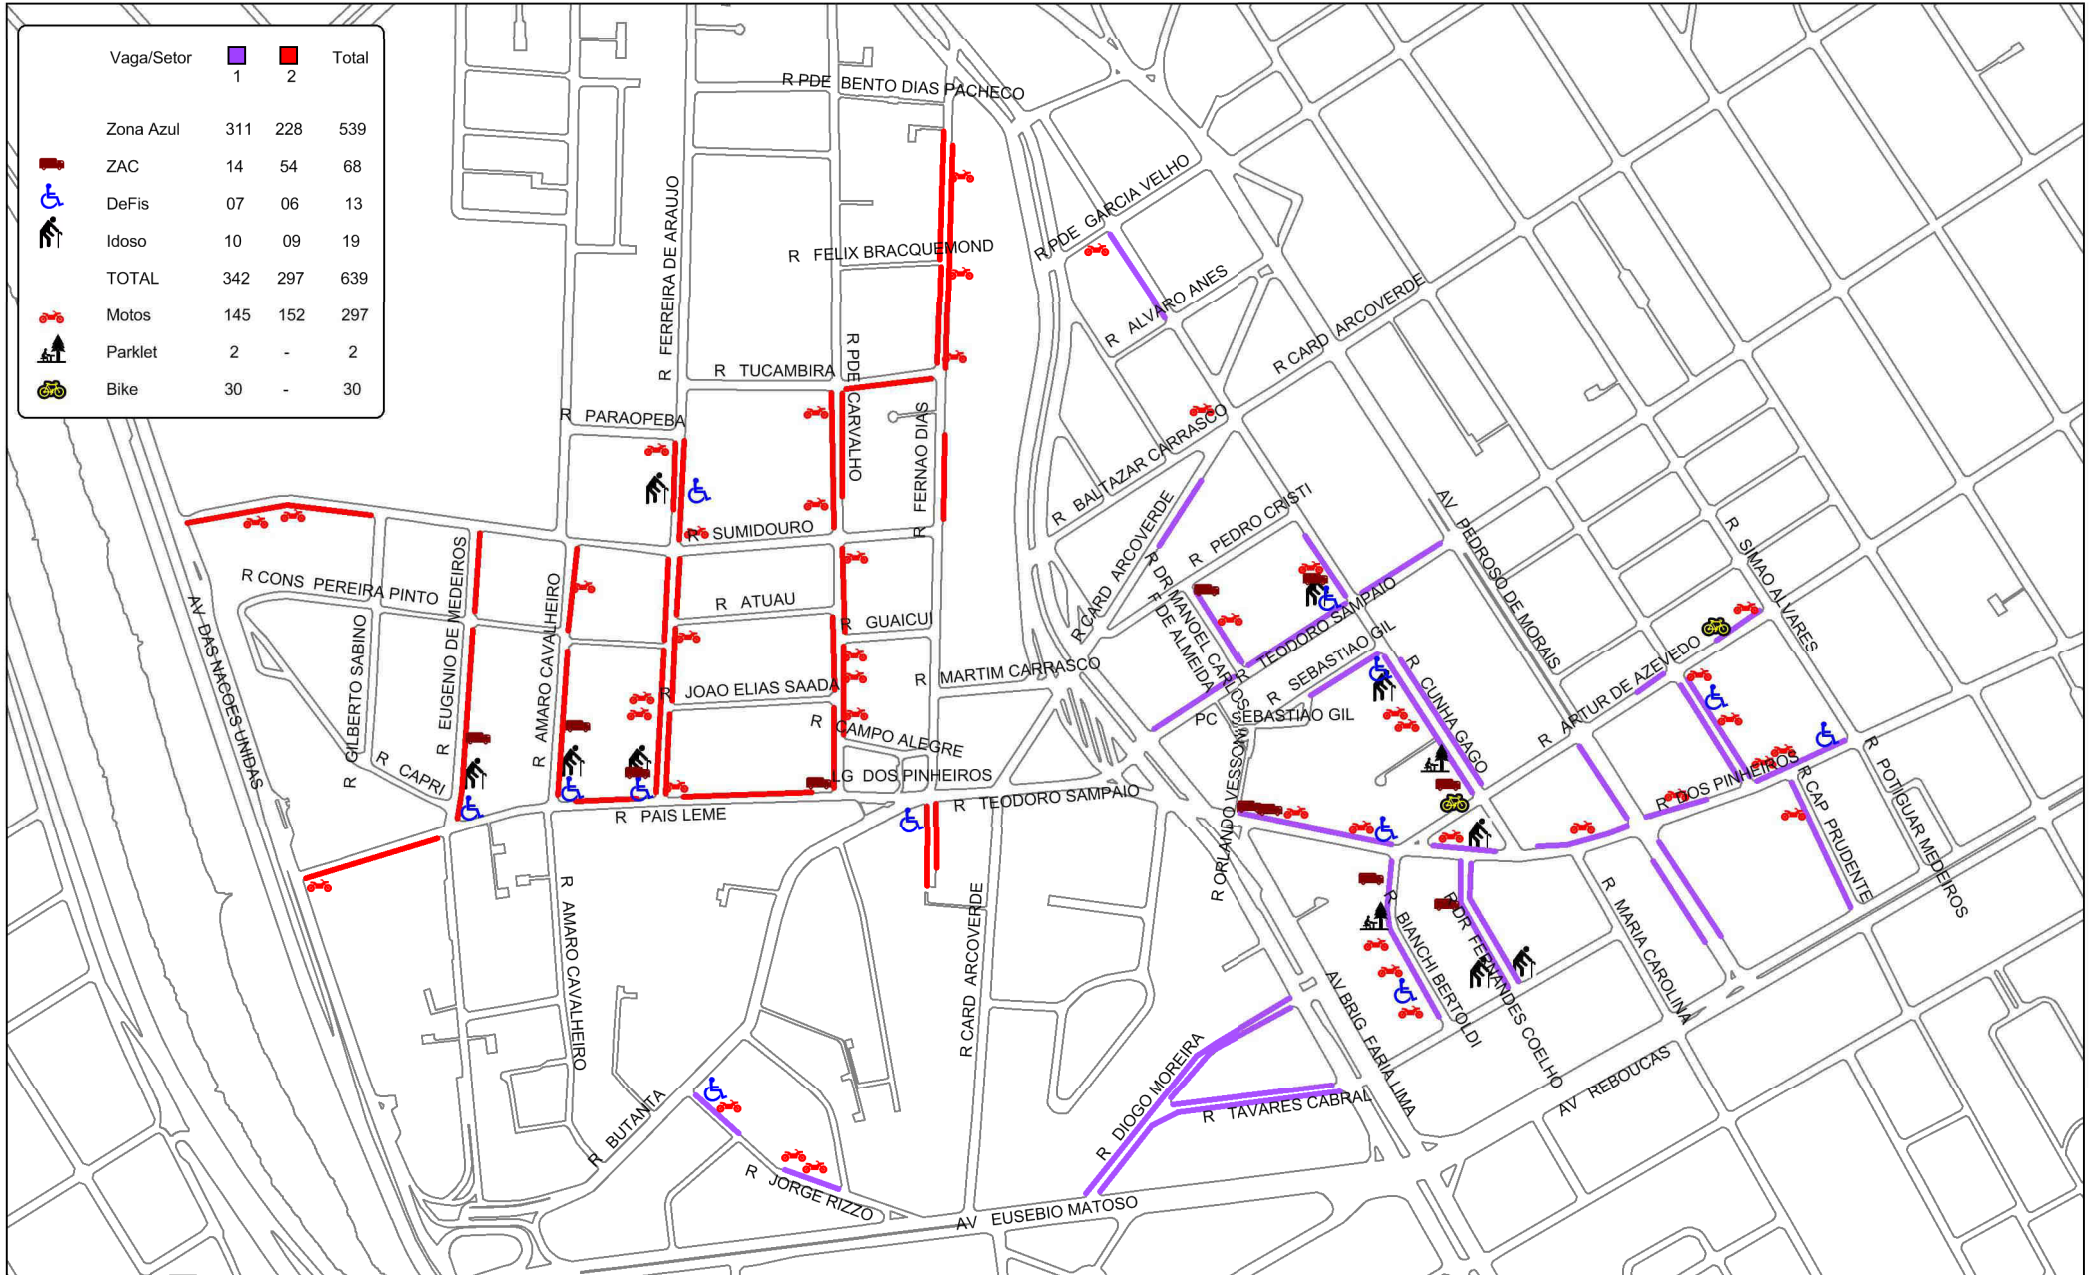

ÁREA 47: FARIA LIMA