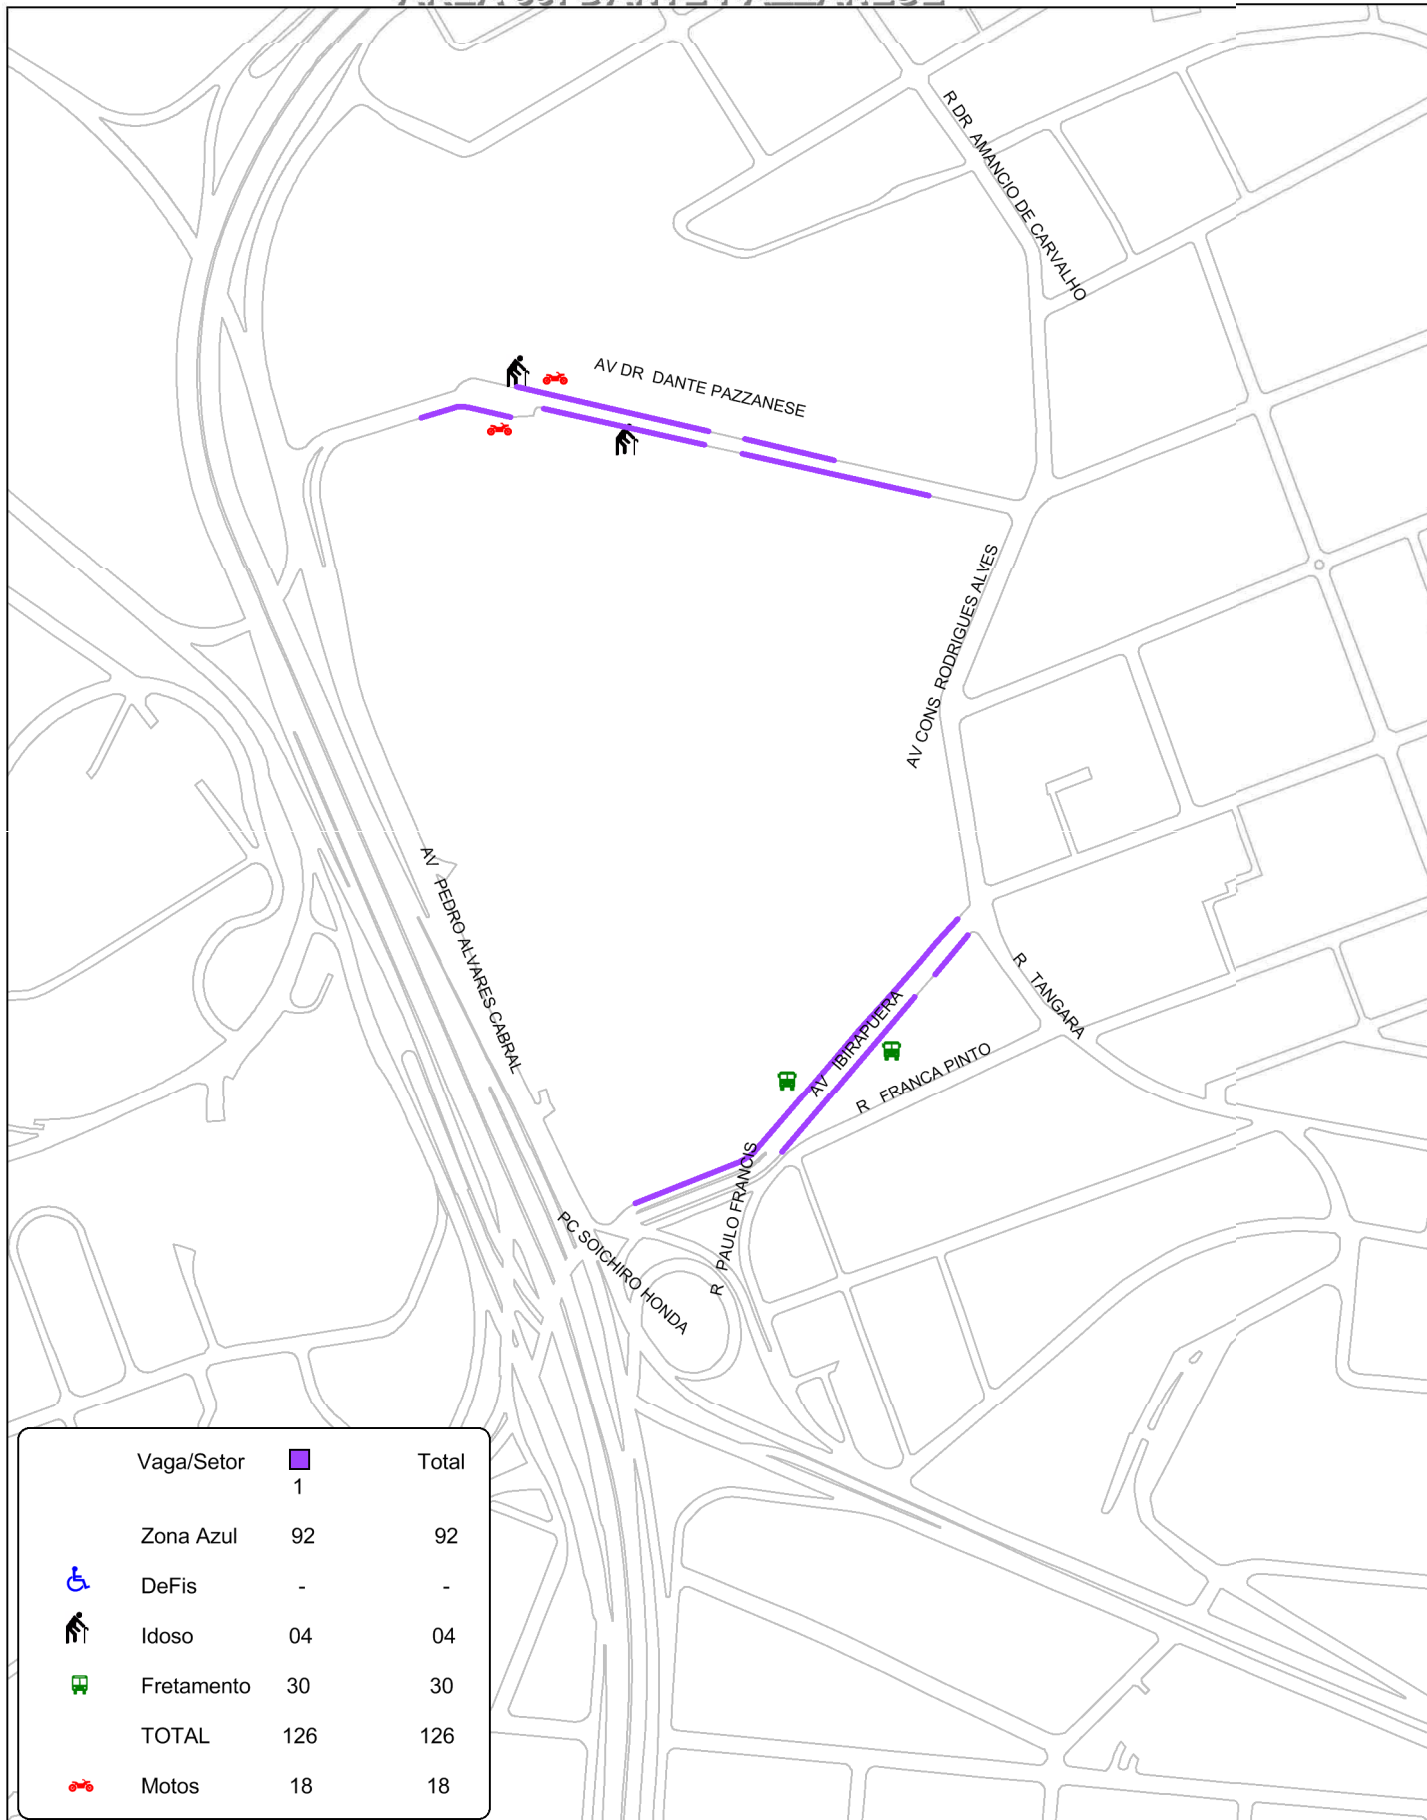

ÁREA 53: DANTE PAZZANESE

Vaga/Setor		Total
	1	
Zona Azul	92	92
DeFis	-	-
Idoso	04	04
Fretamento	30	30
TOTAL	126	126
Motos	18	18