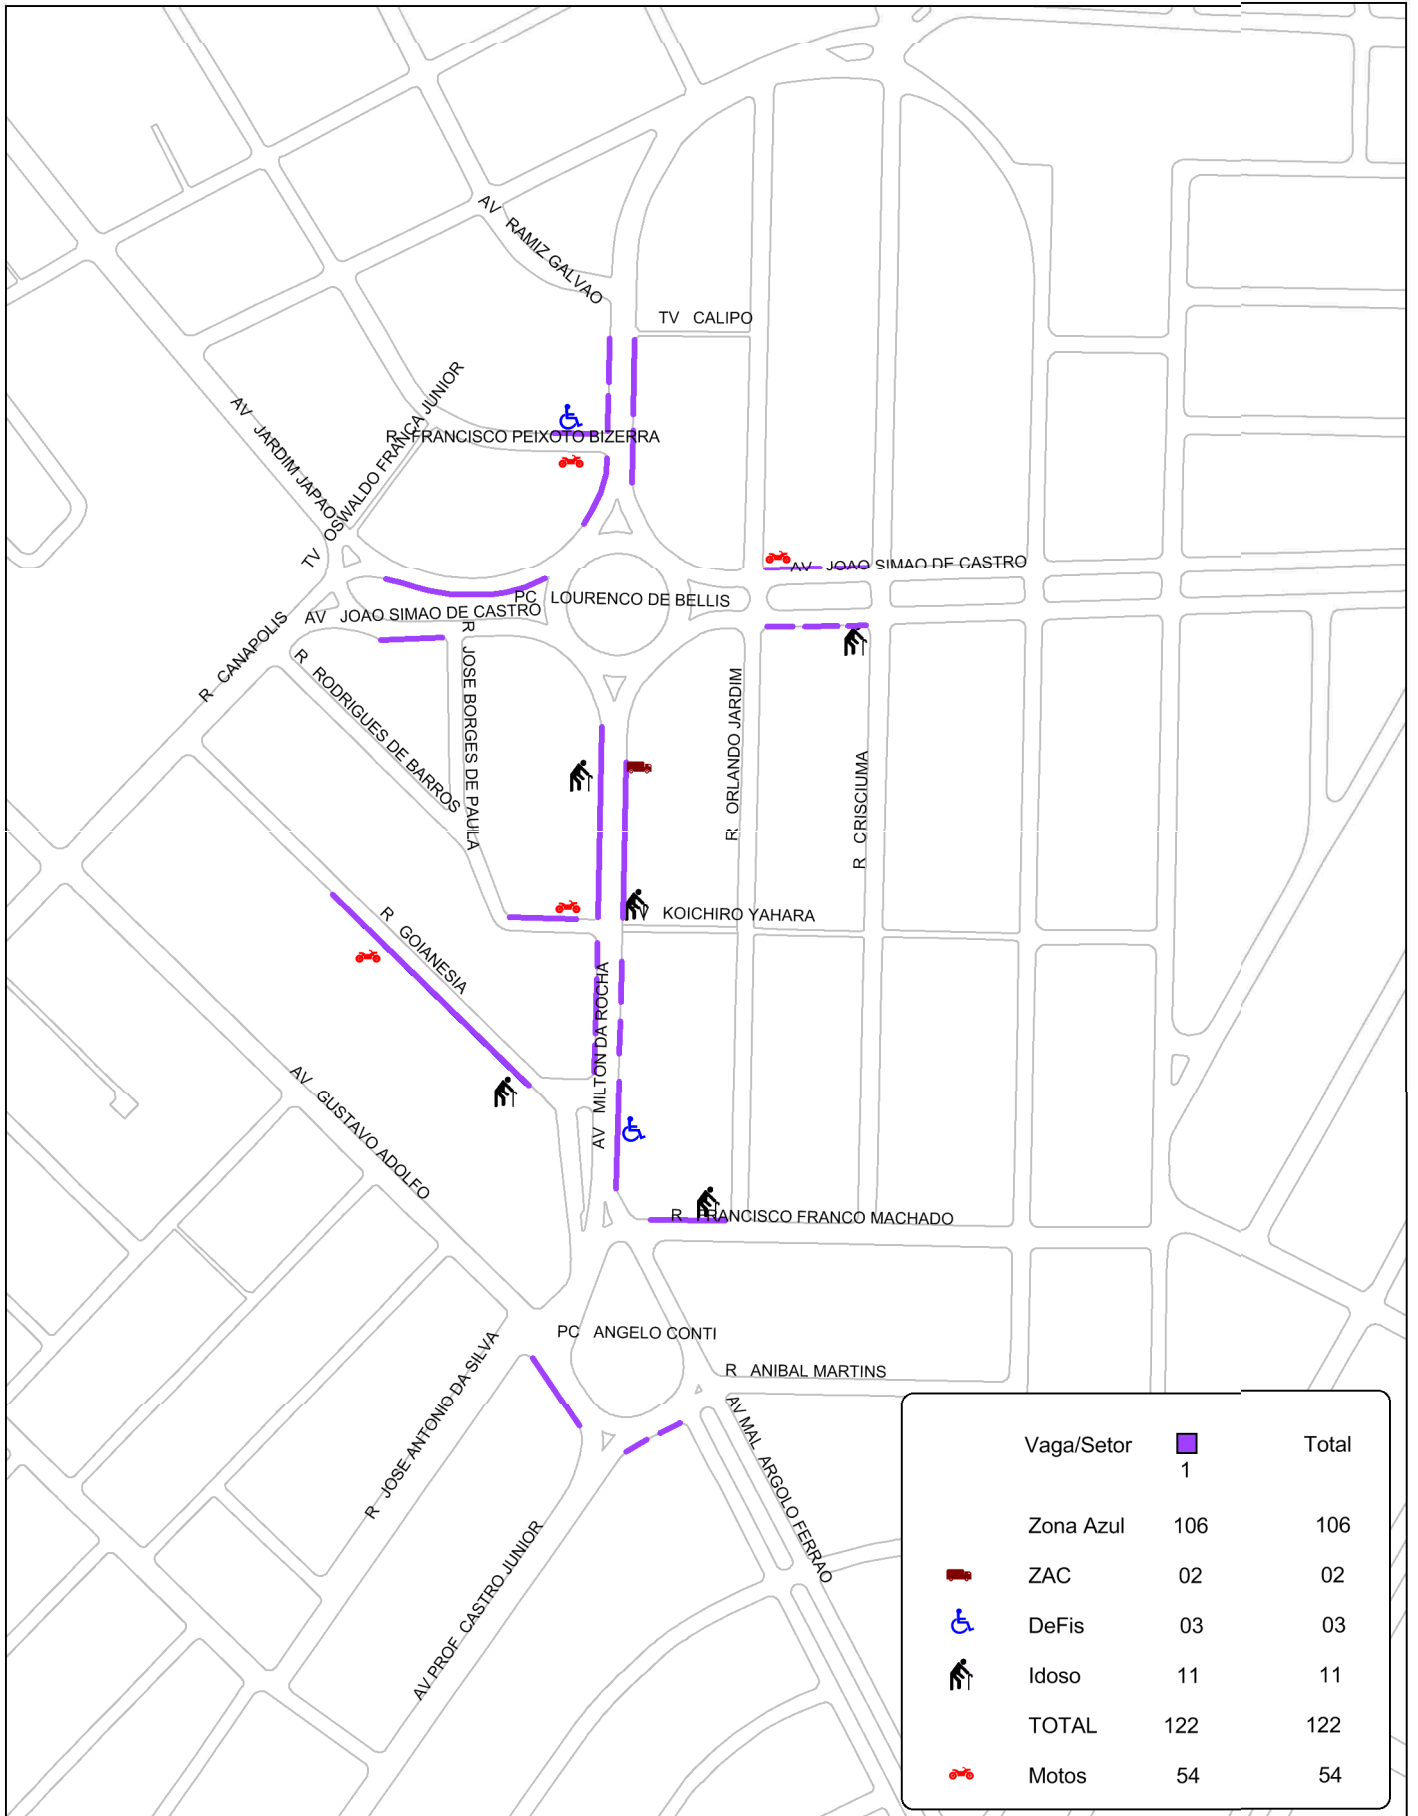

ÁREA 52: VILA SABRINA