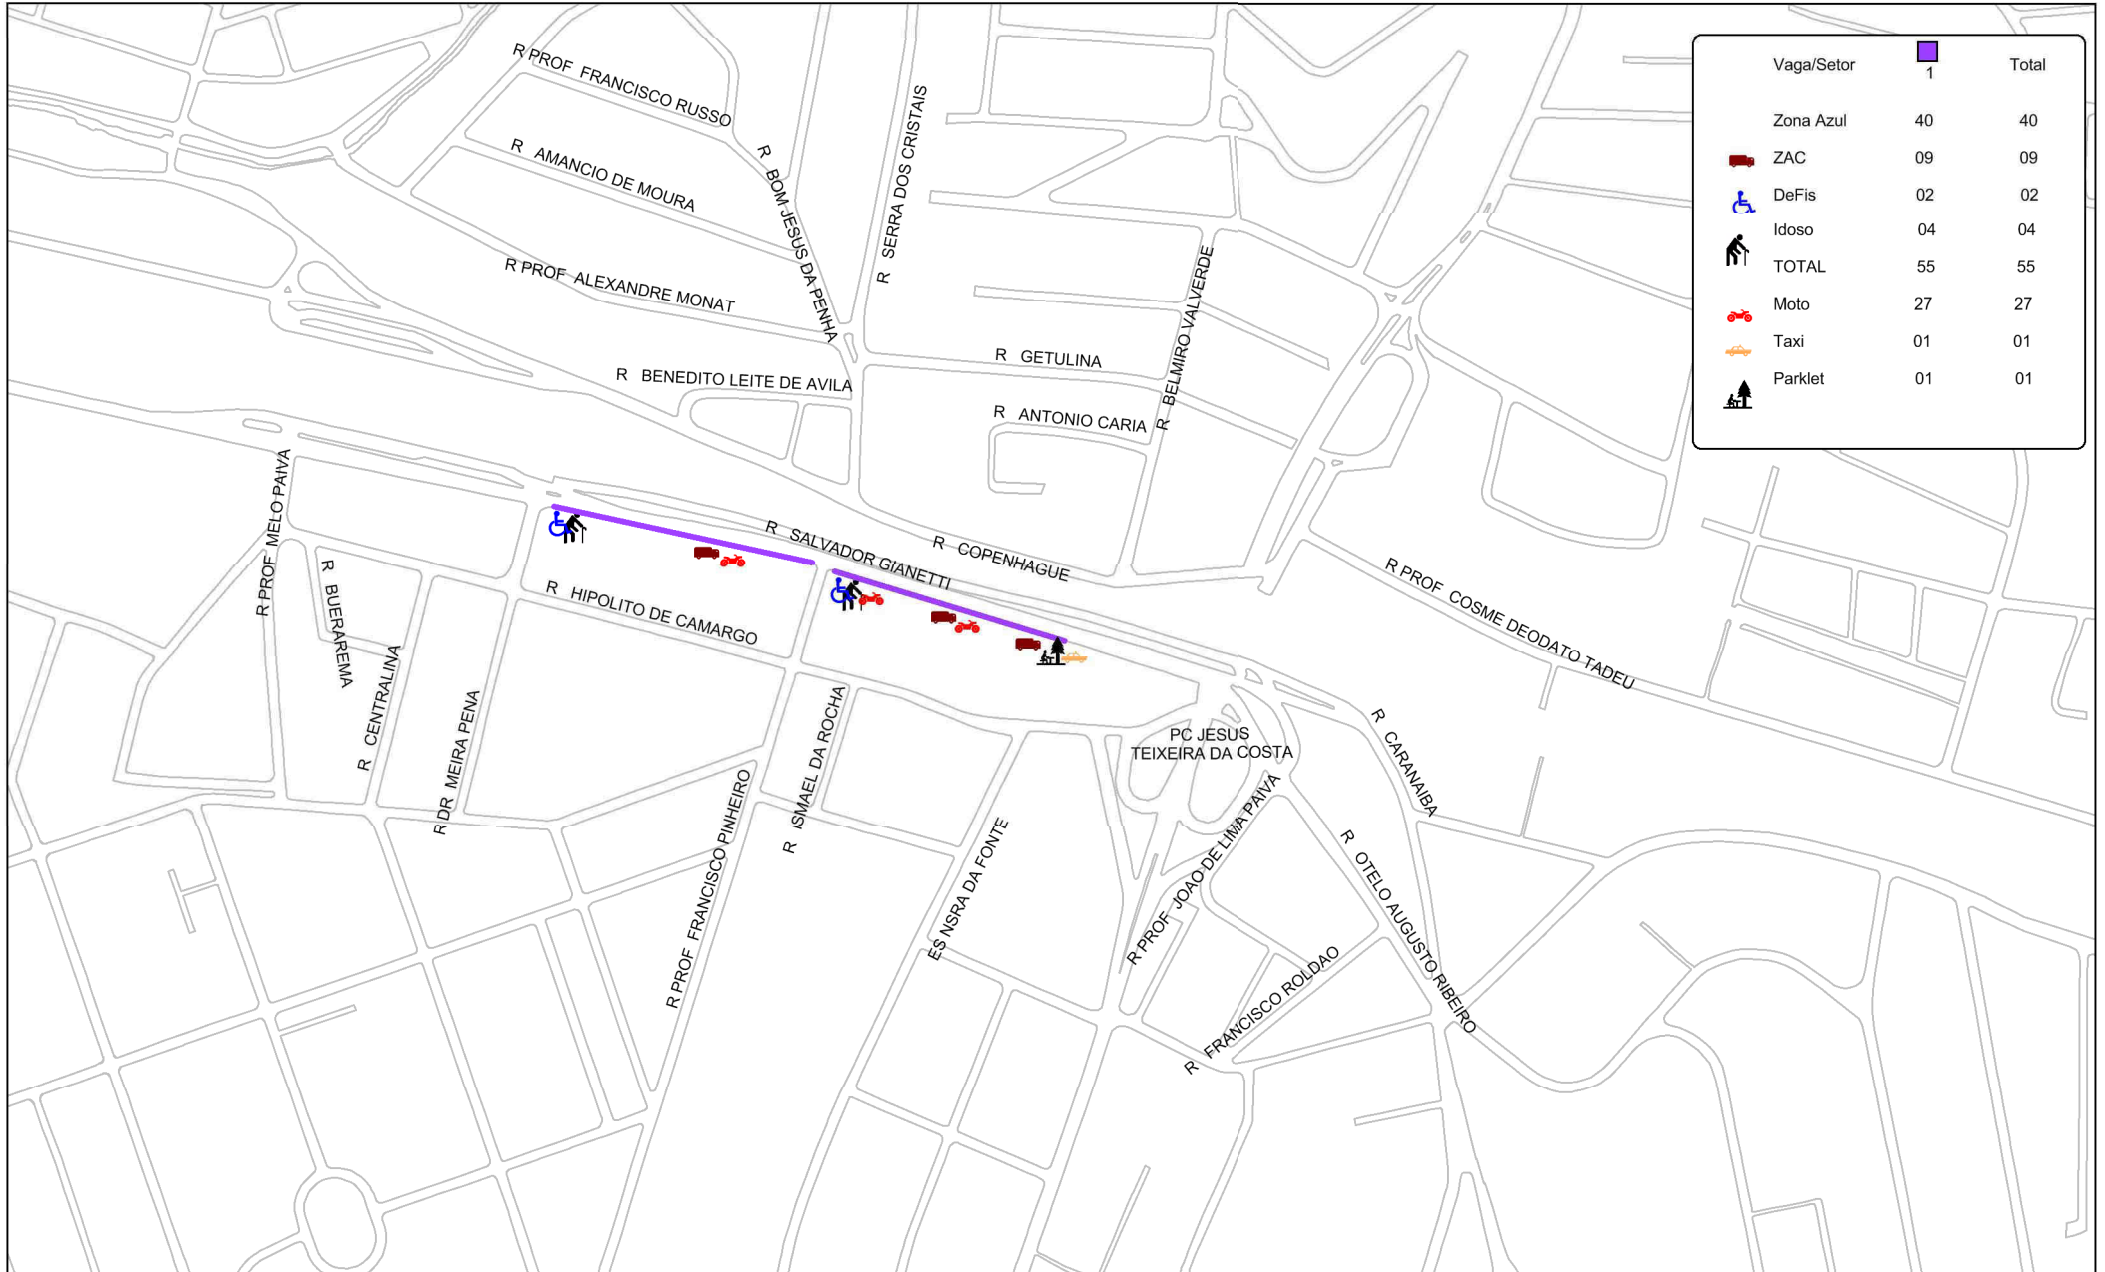

ÁREA 75: GUAIANASES

Vaga/Setor	1	Total
Zona Azul	40	40
ZAC	09	09
DeFis	02	02
Idoso	04	04
TOTAL	55	55
Moto	27	27
Taxi	01	01
Parklet	01	01