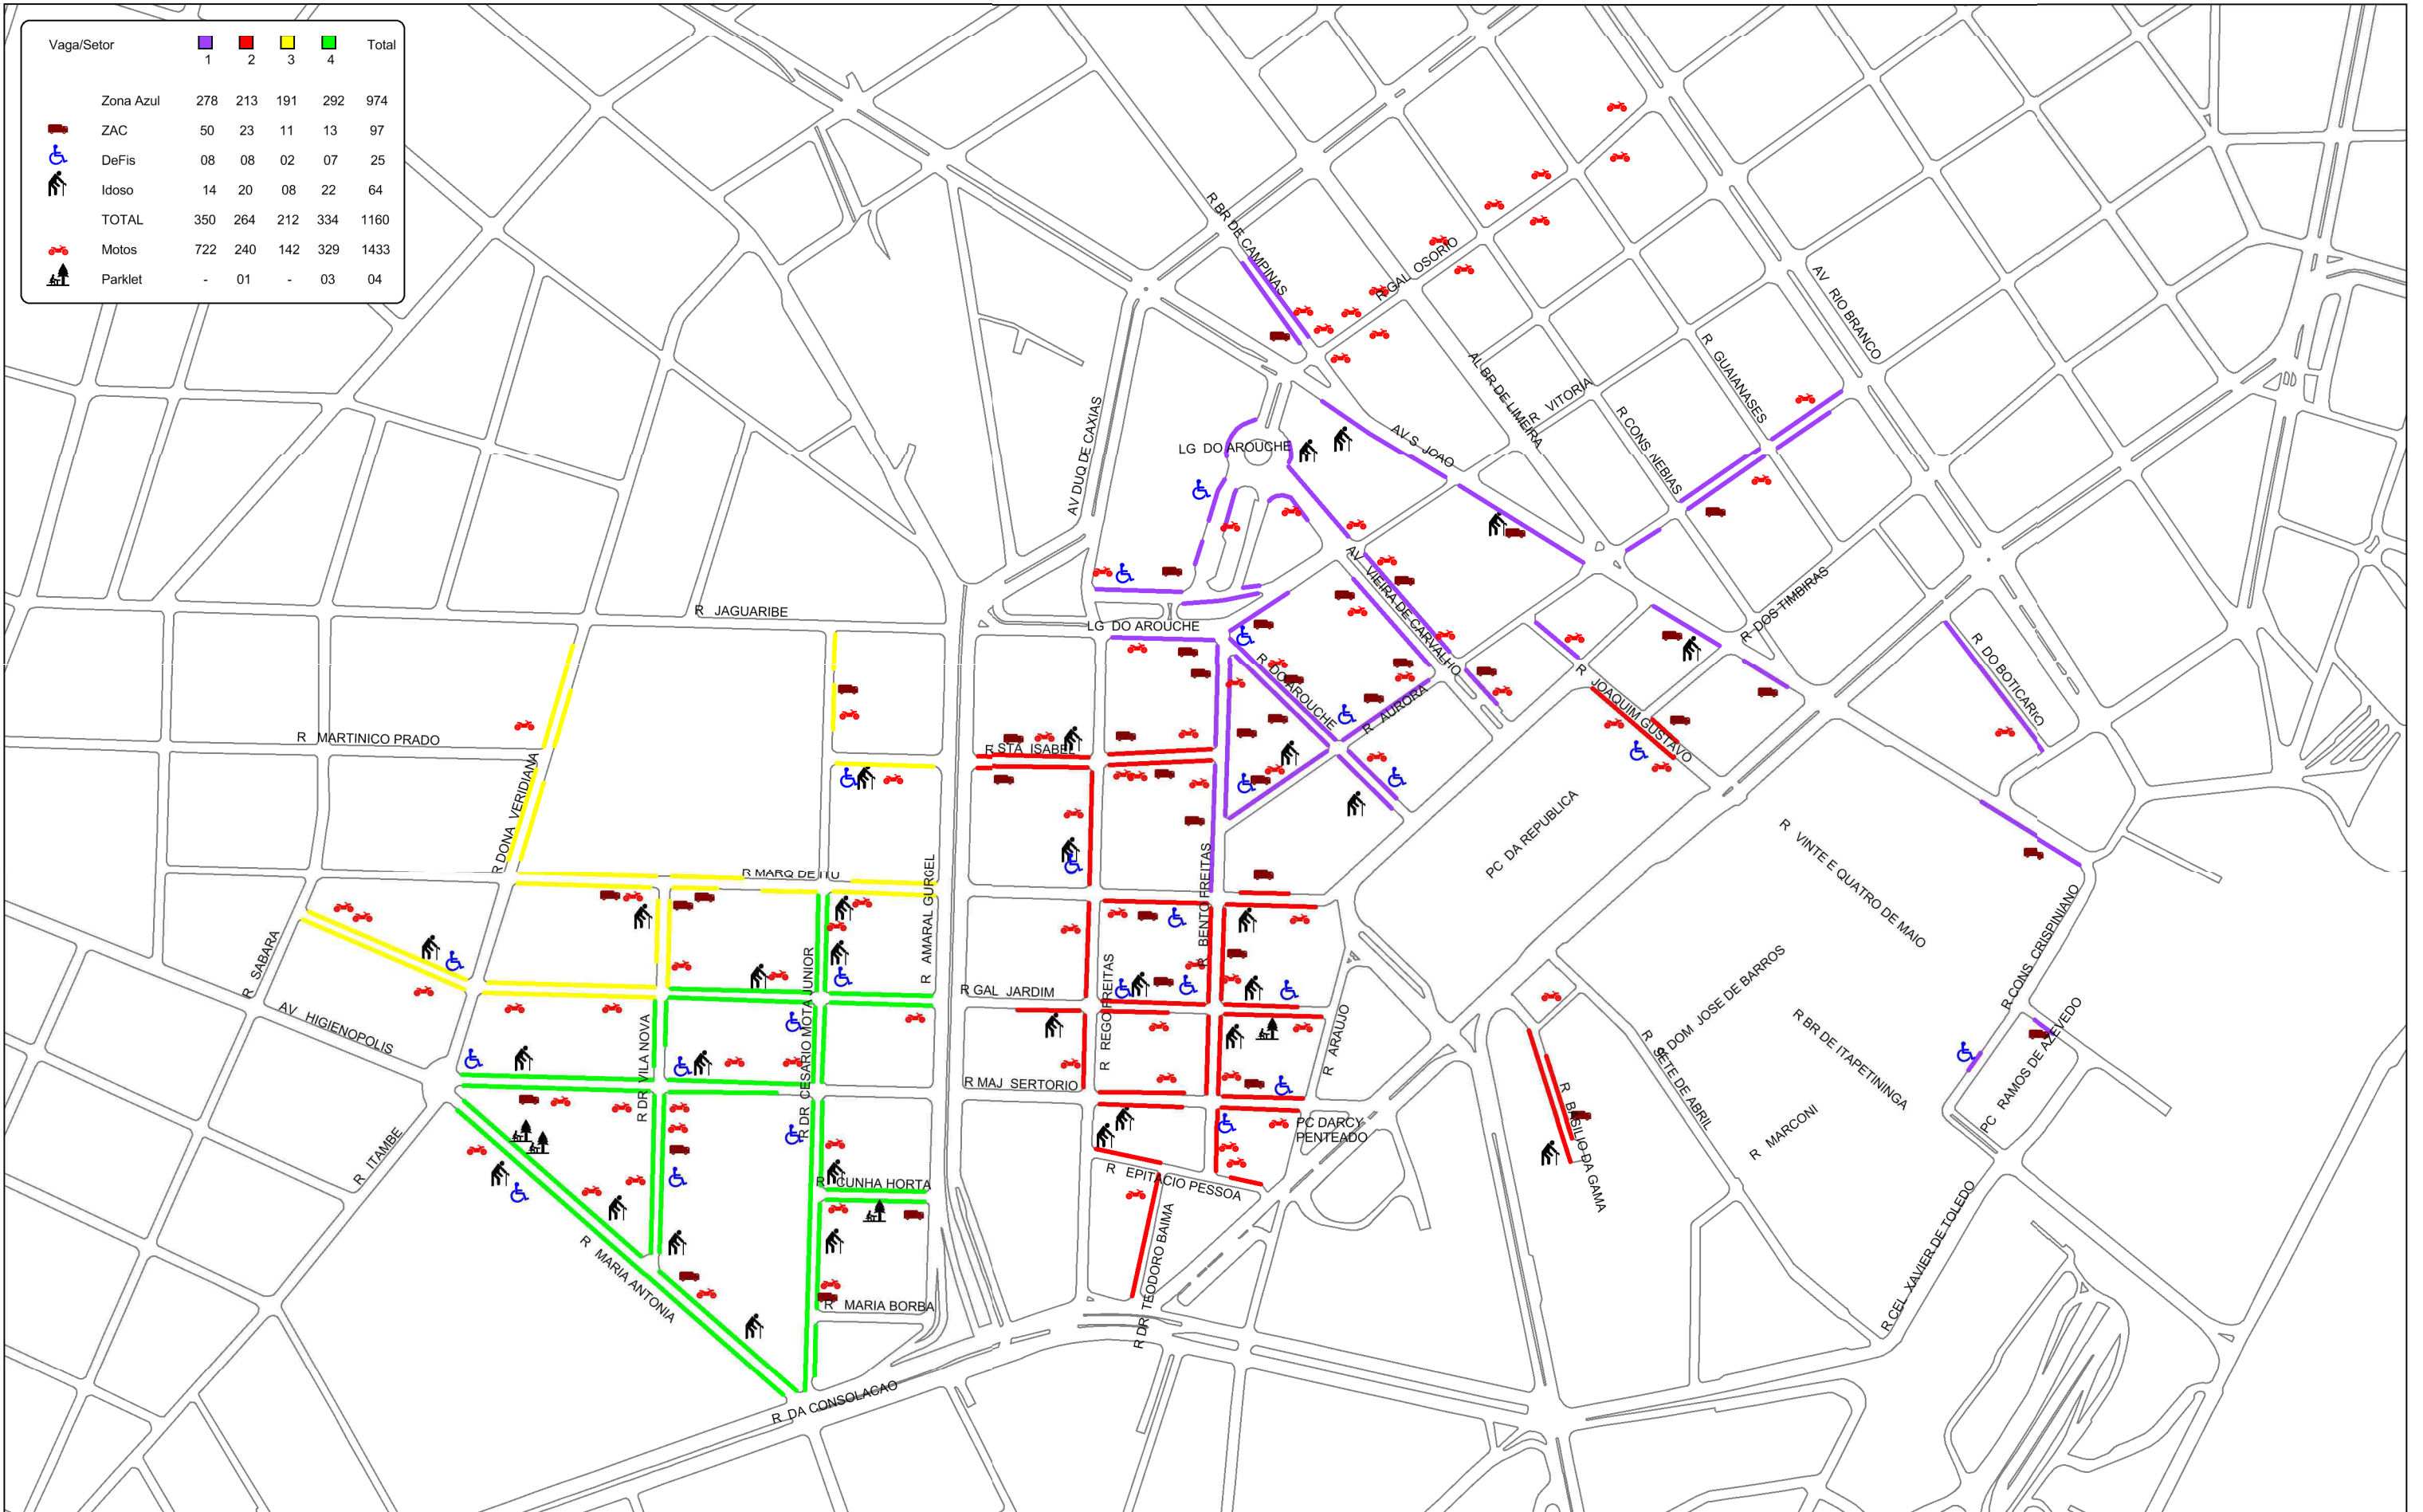

ÁREA 02: REPÚBLICA