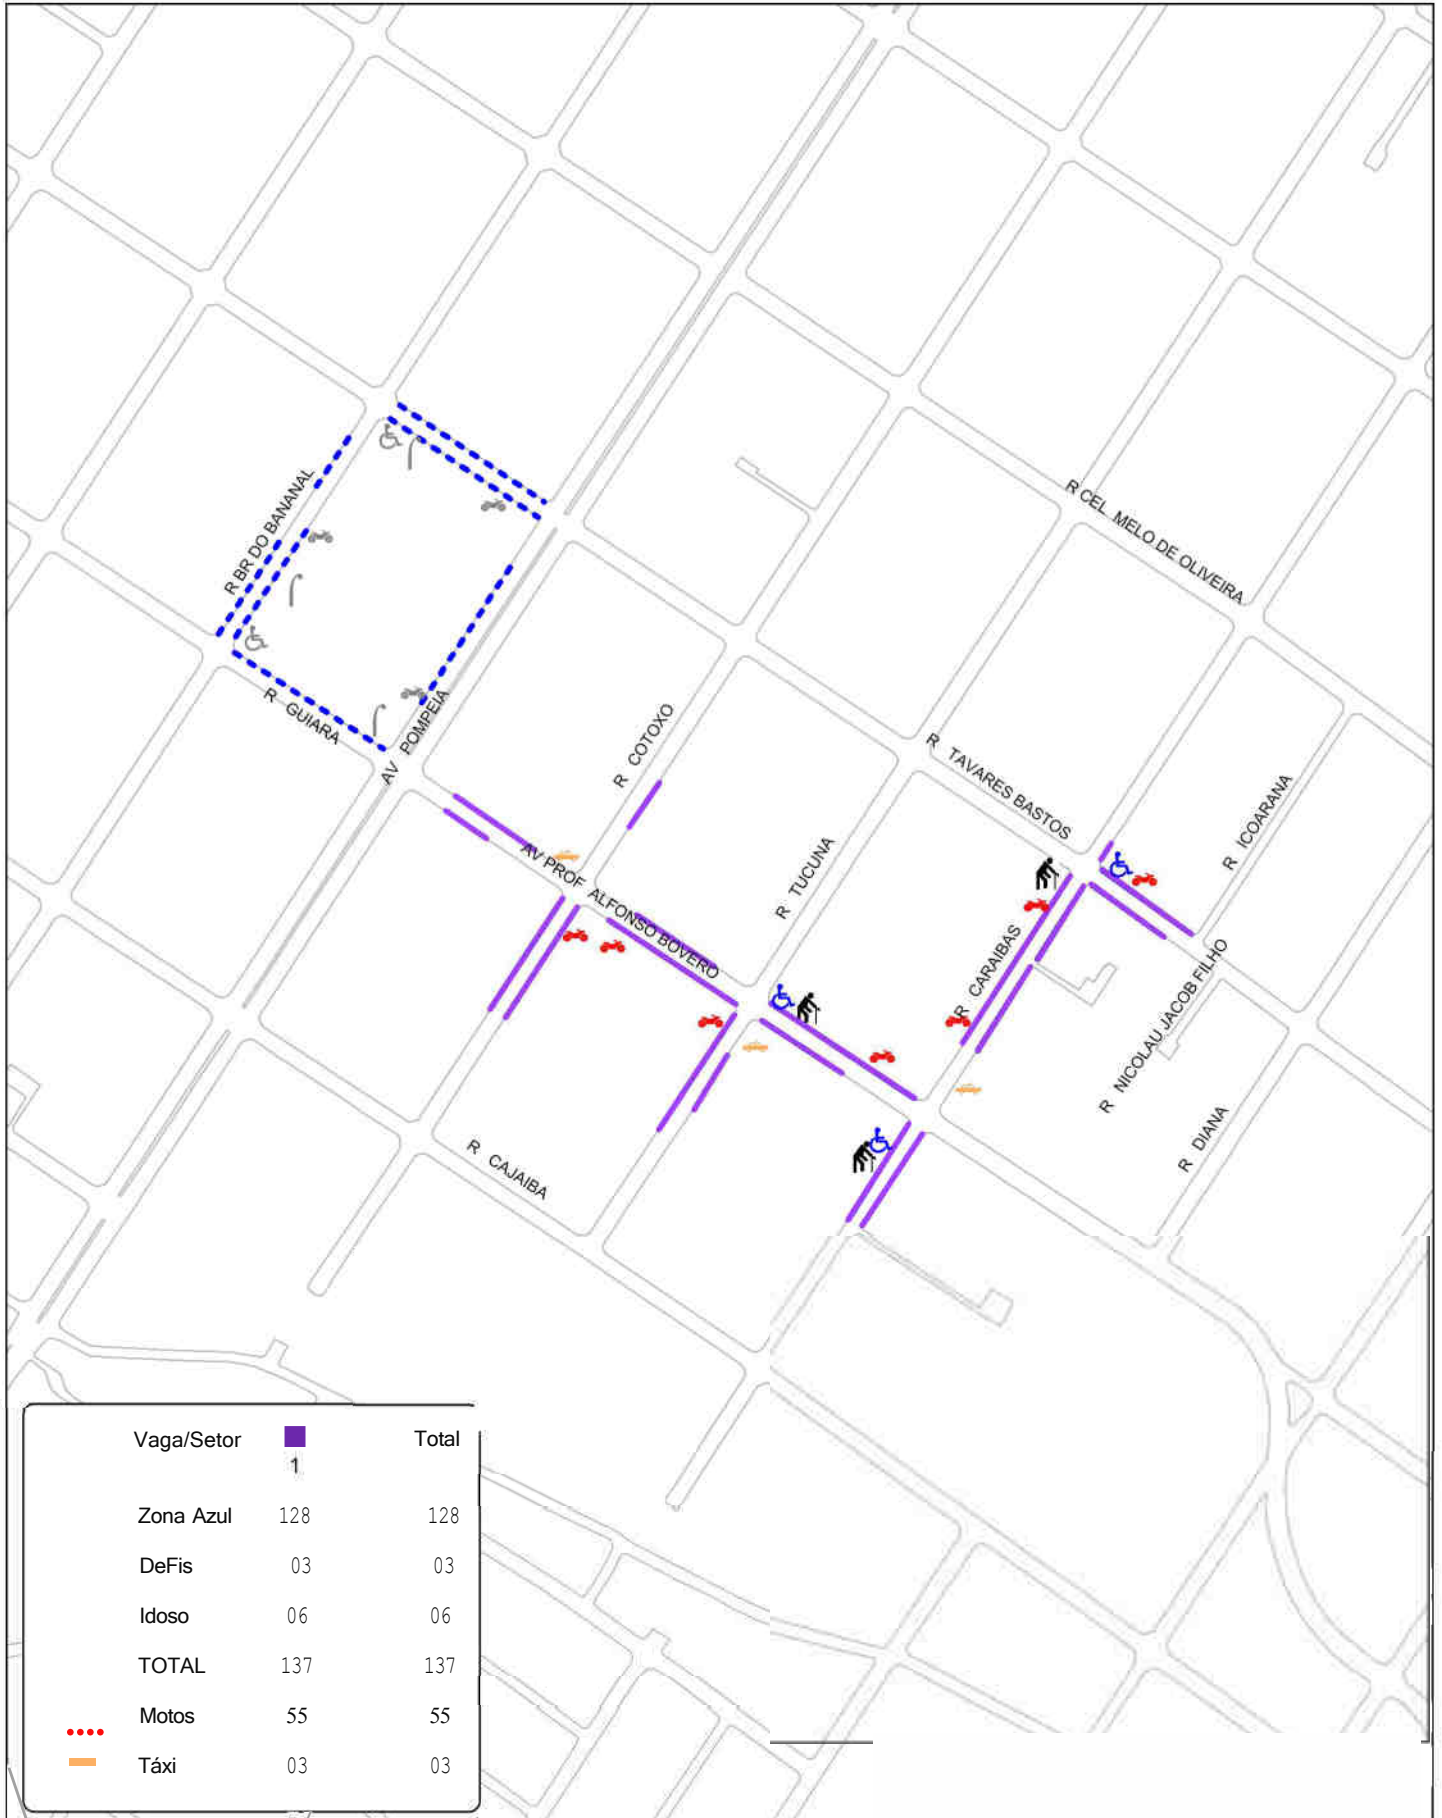

ÁREA 30 : POMPEIA