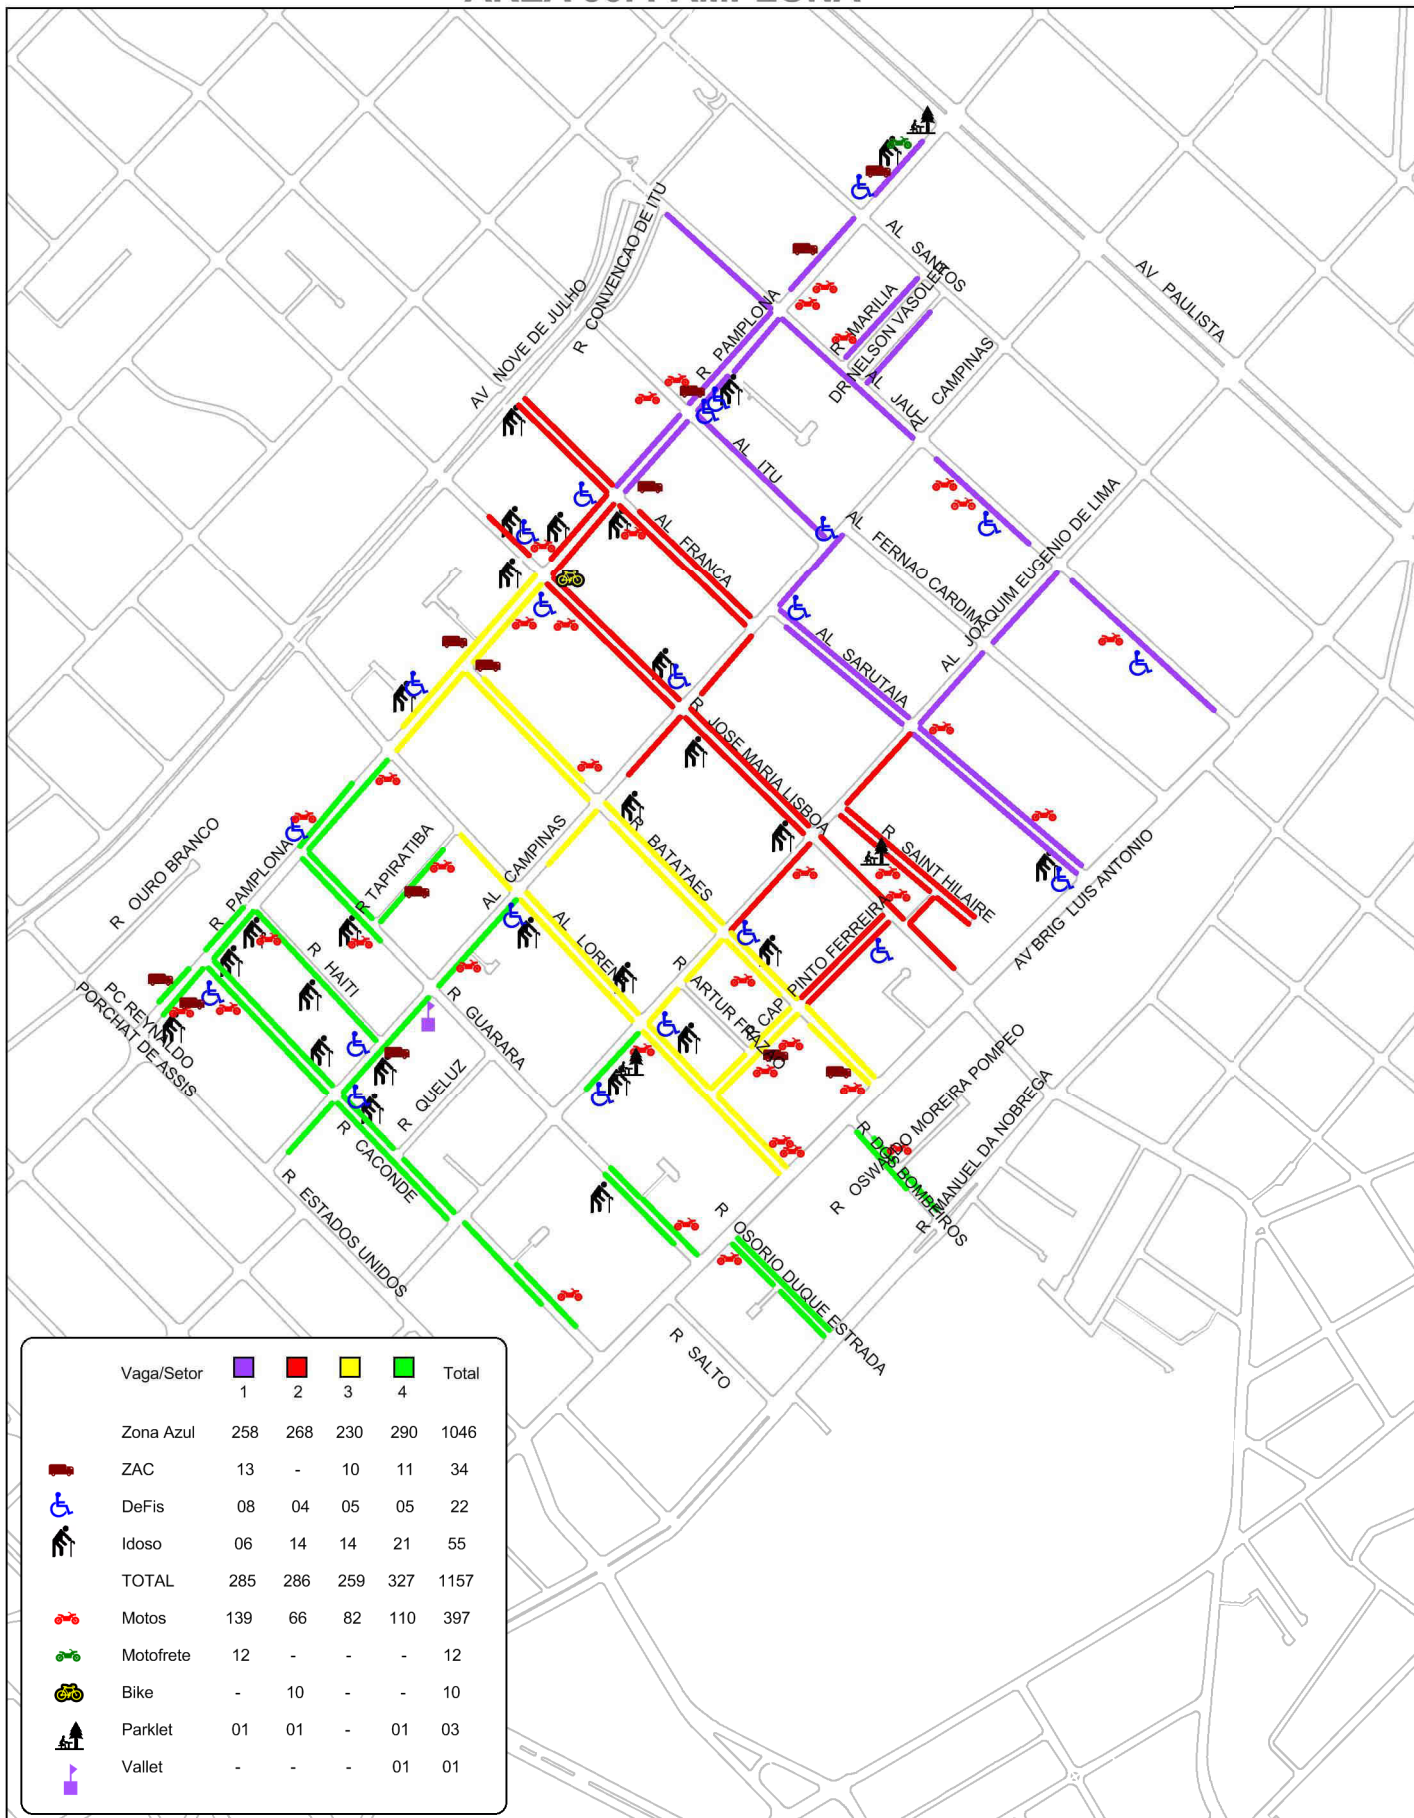

ÁREA 36: PAMPLONA