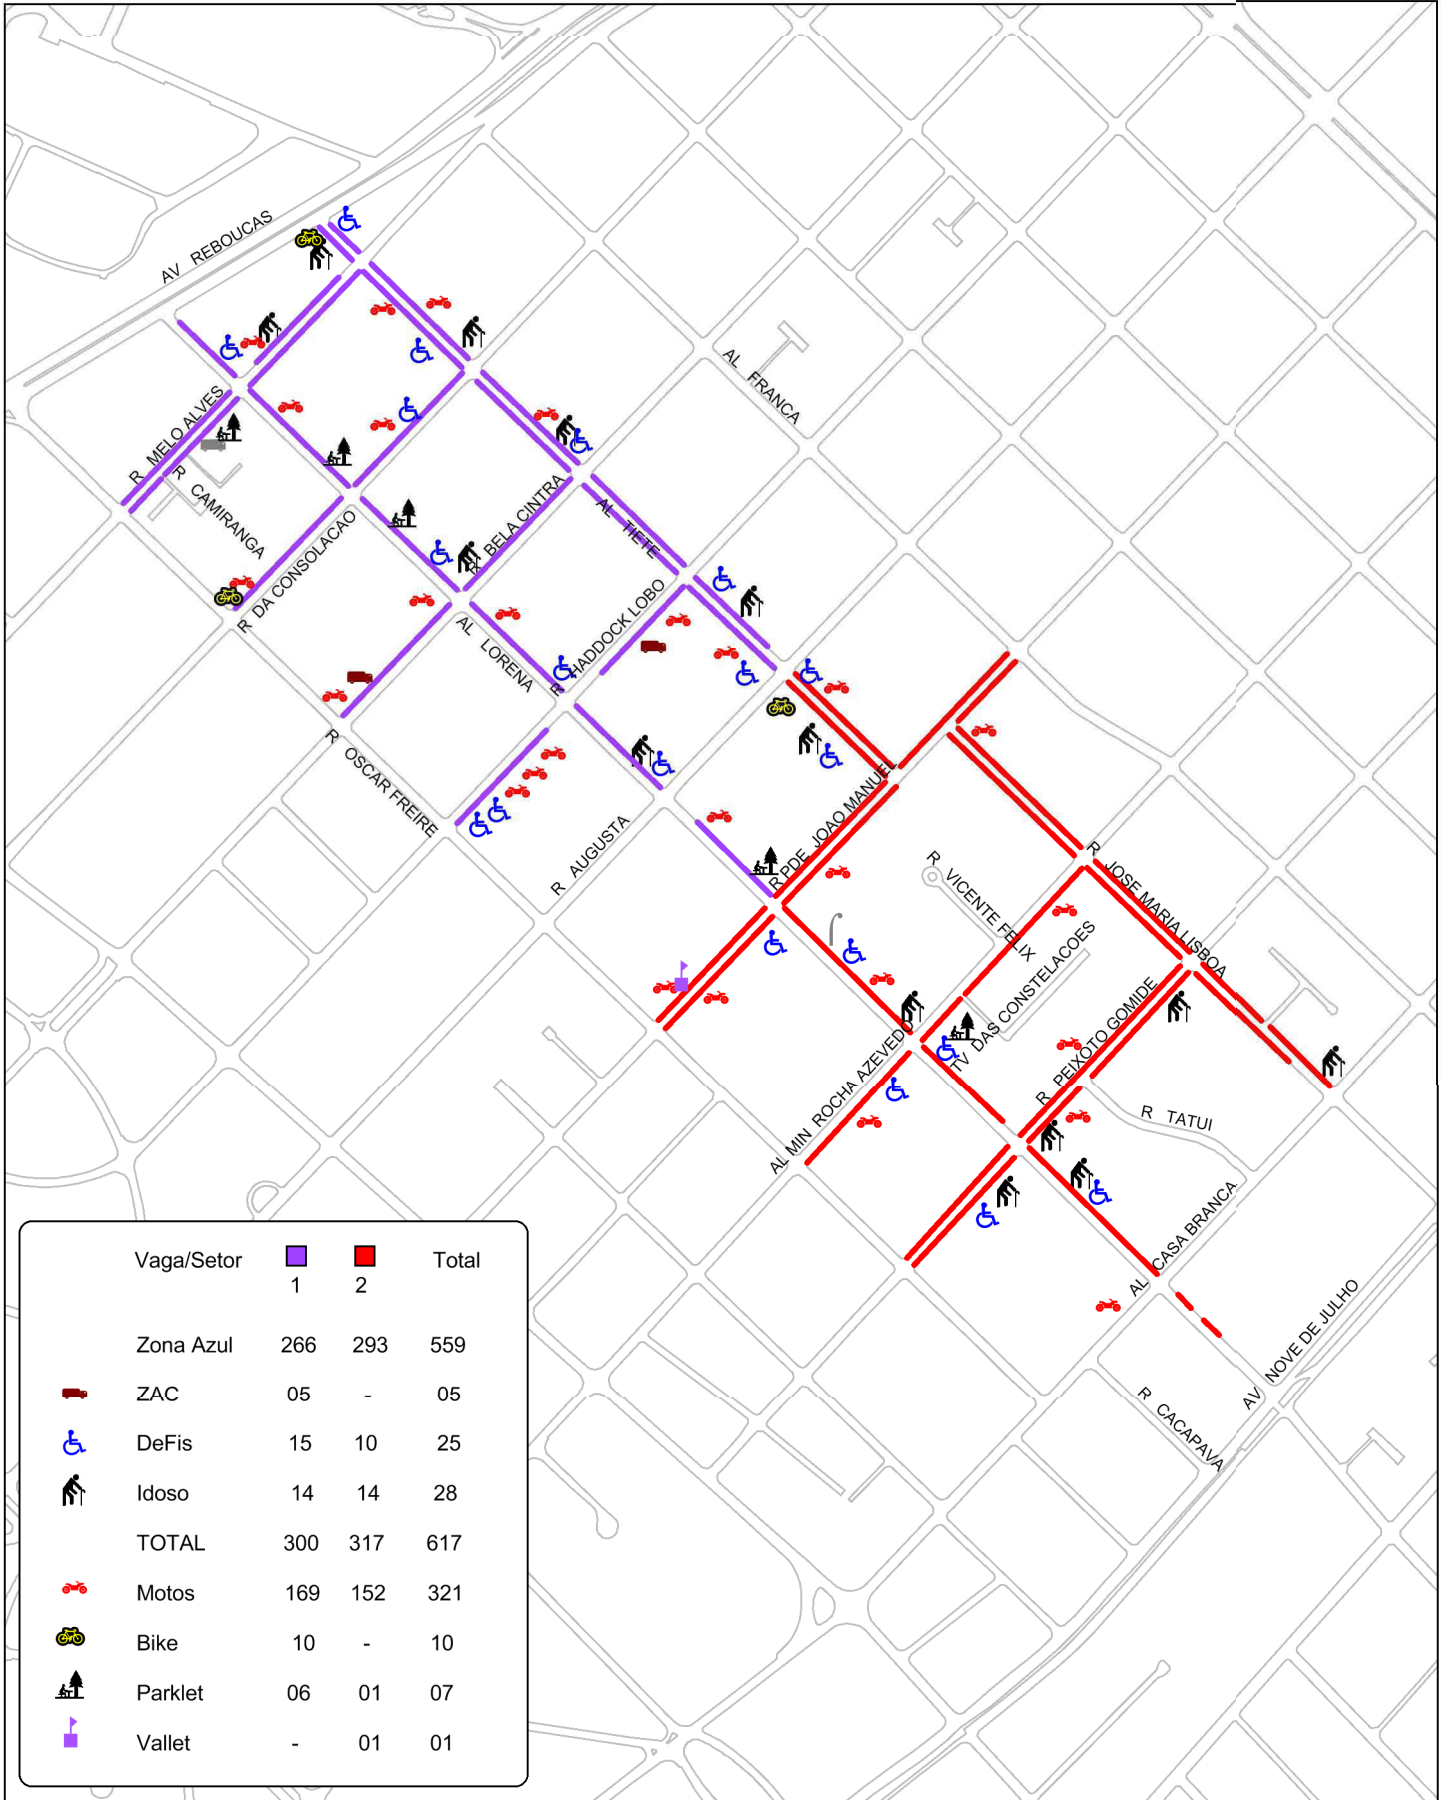

ÁREA 33: LORENA