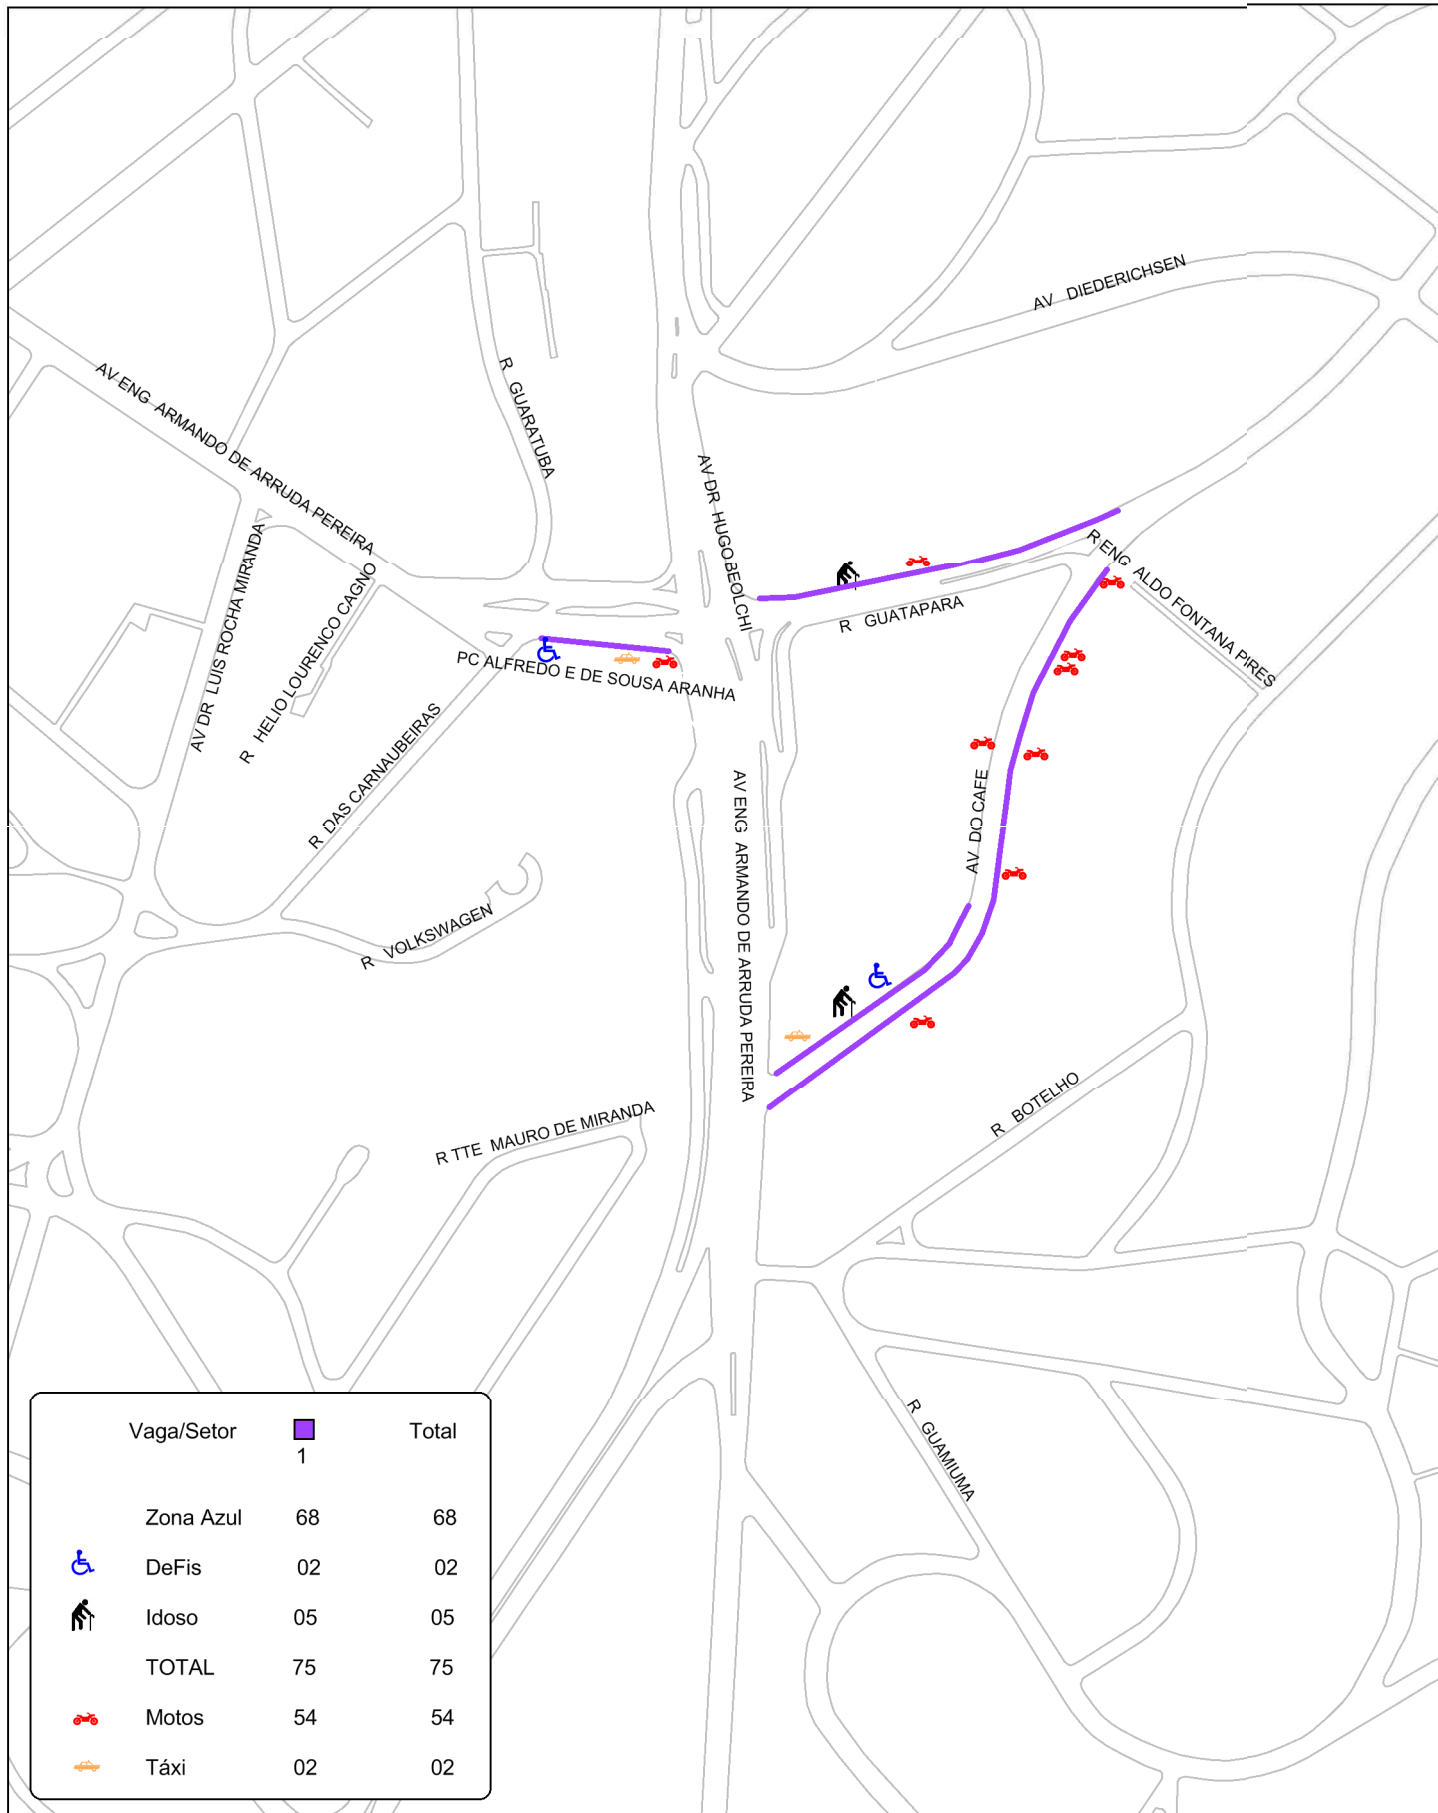

ÁREA 19: CONCEIÇÃO