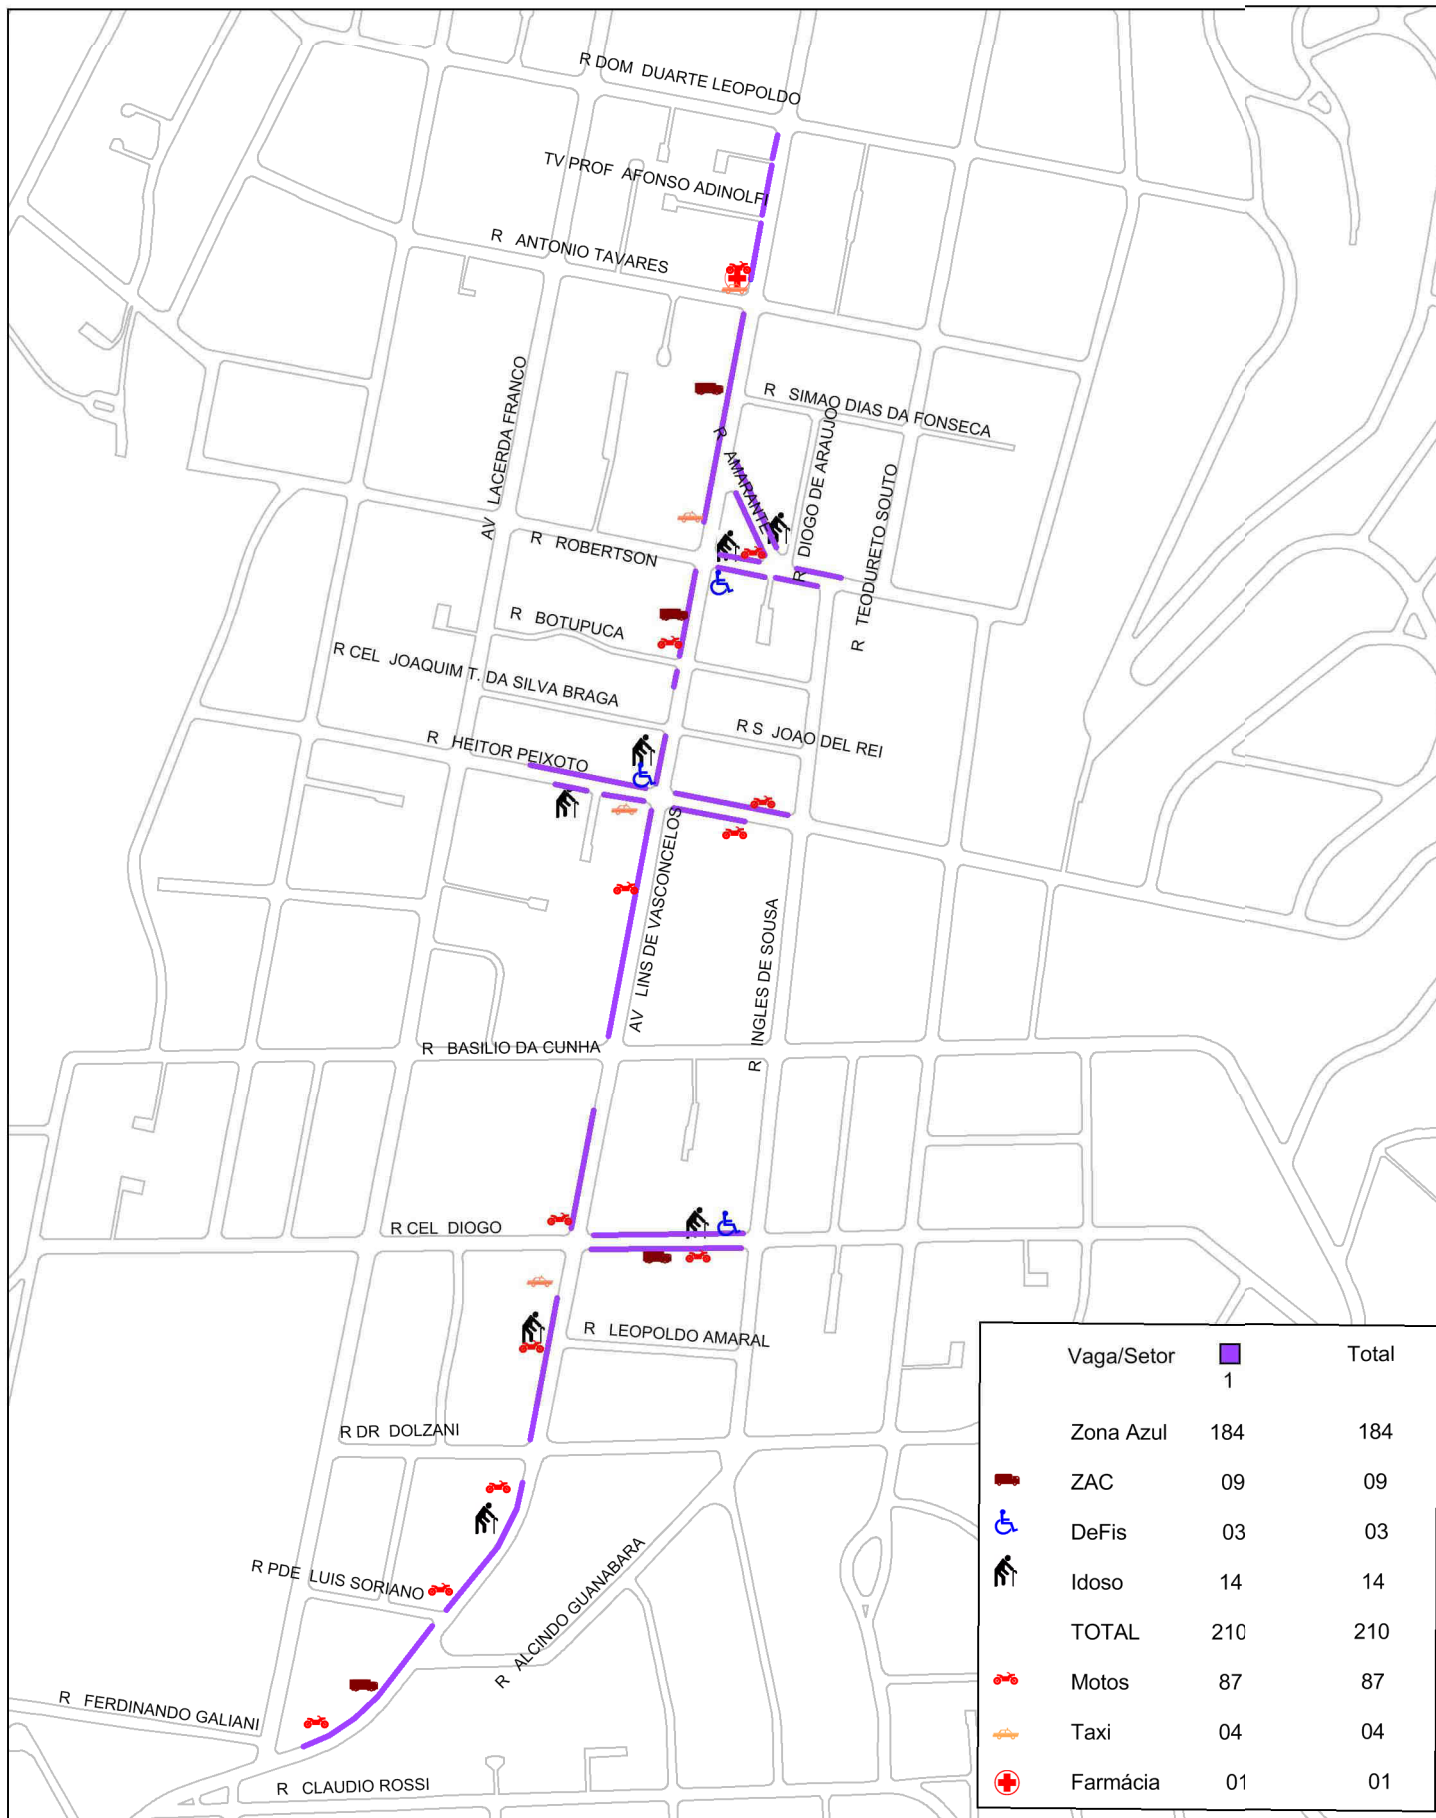

ÁREA 29: CAMBUCI II