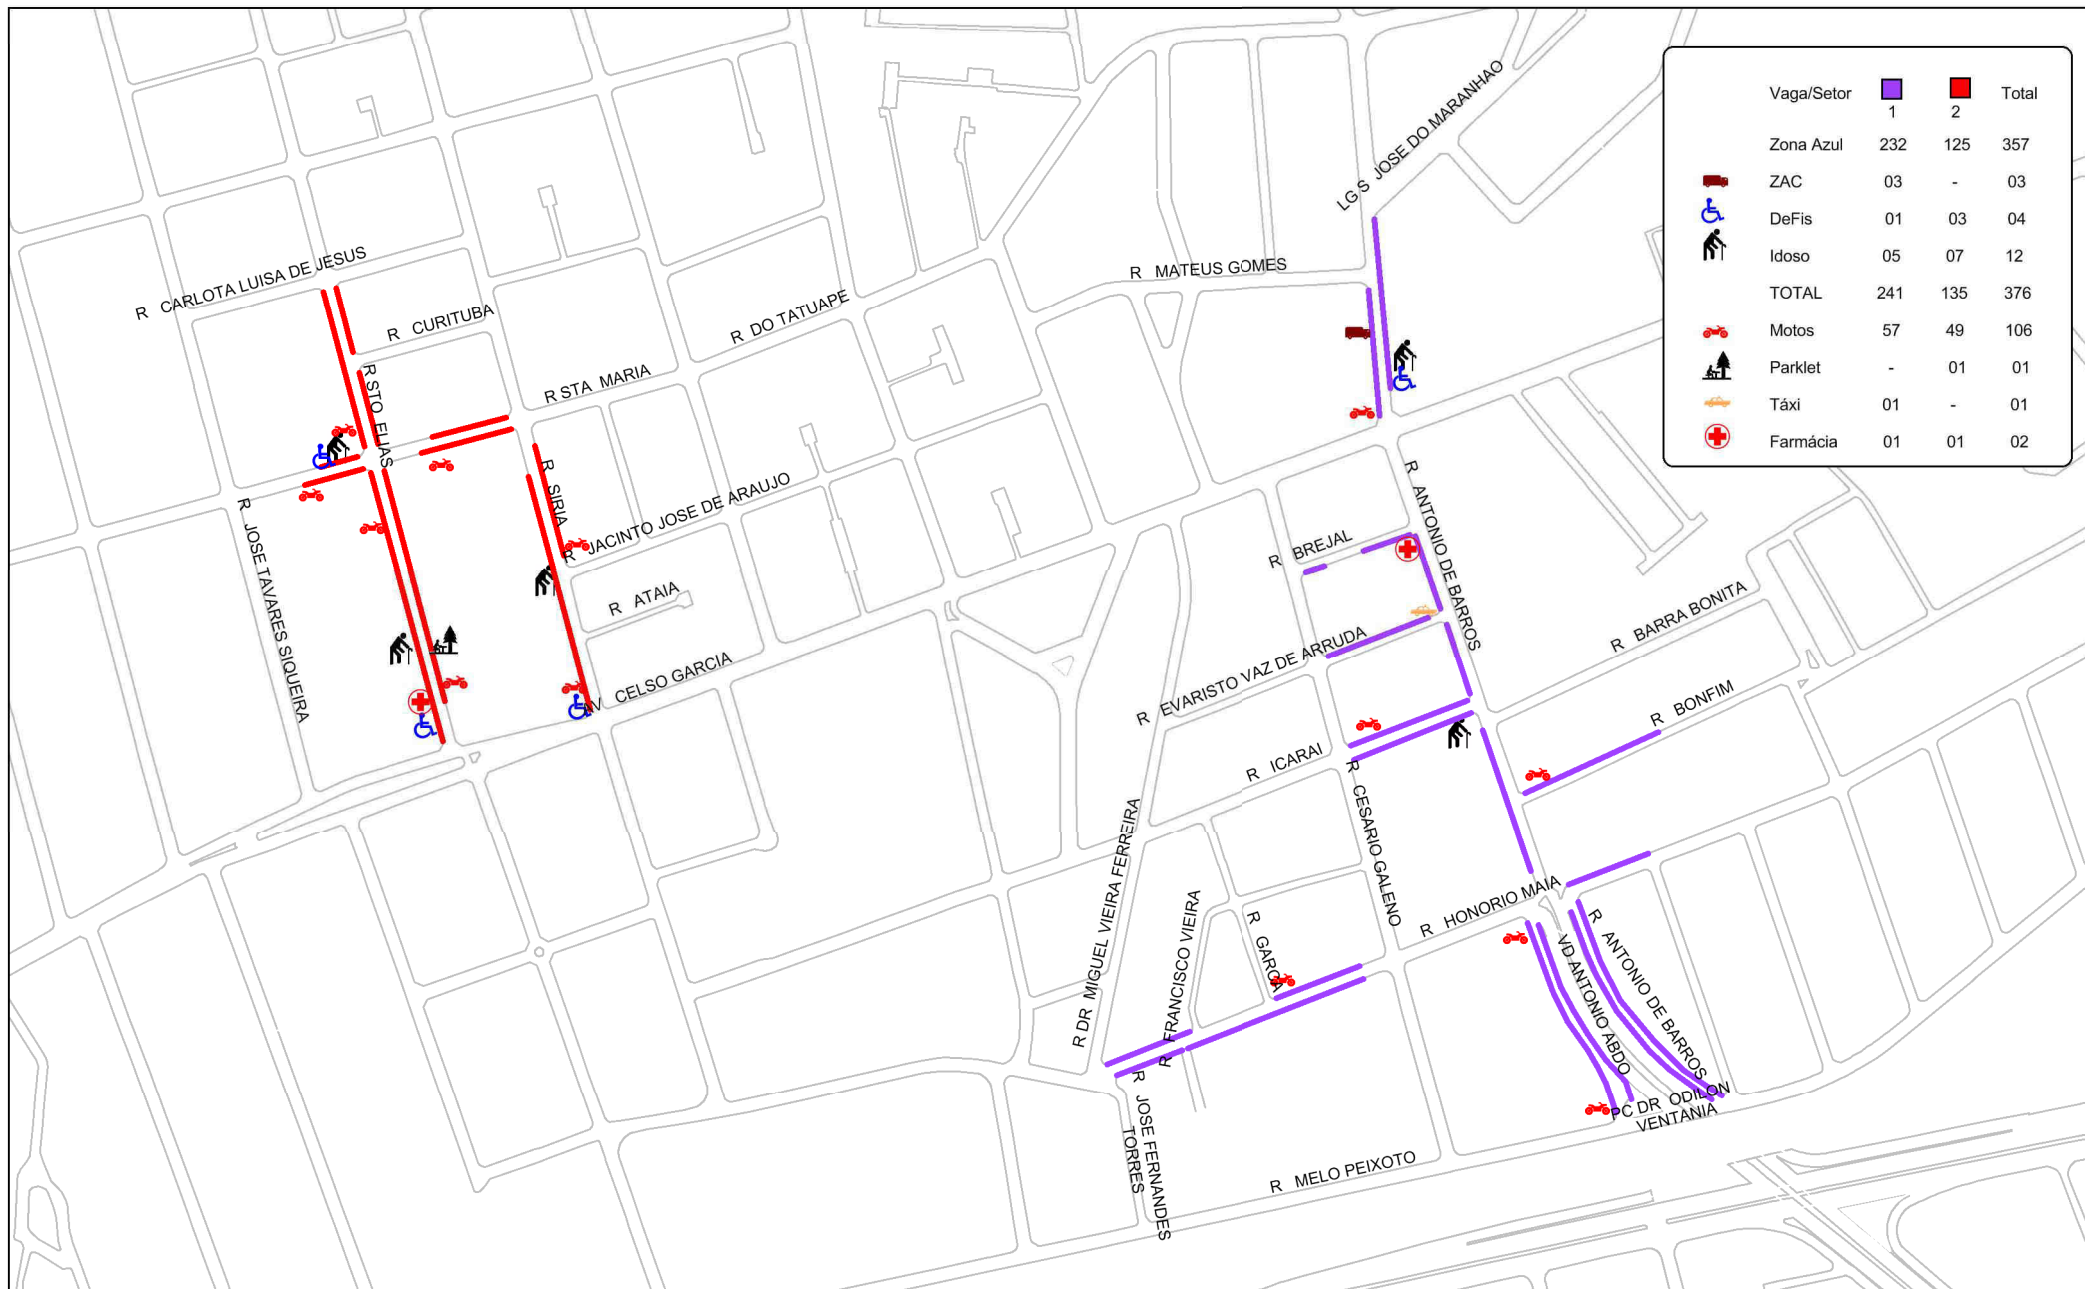

ÁREA 24: TATUAPÉ II