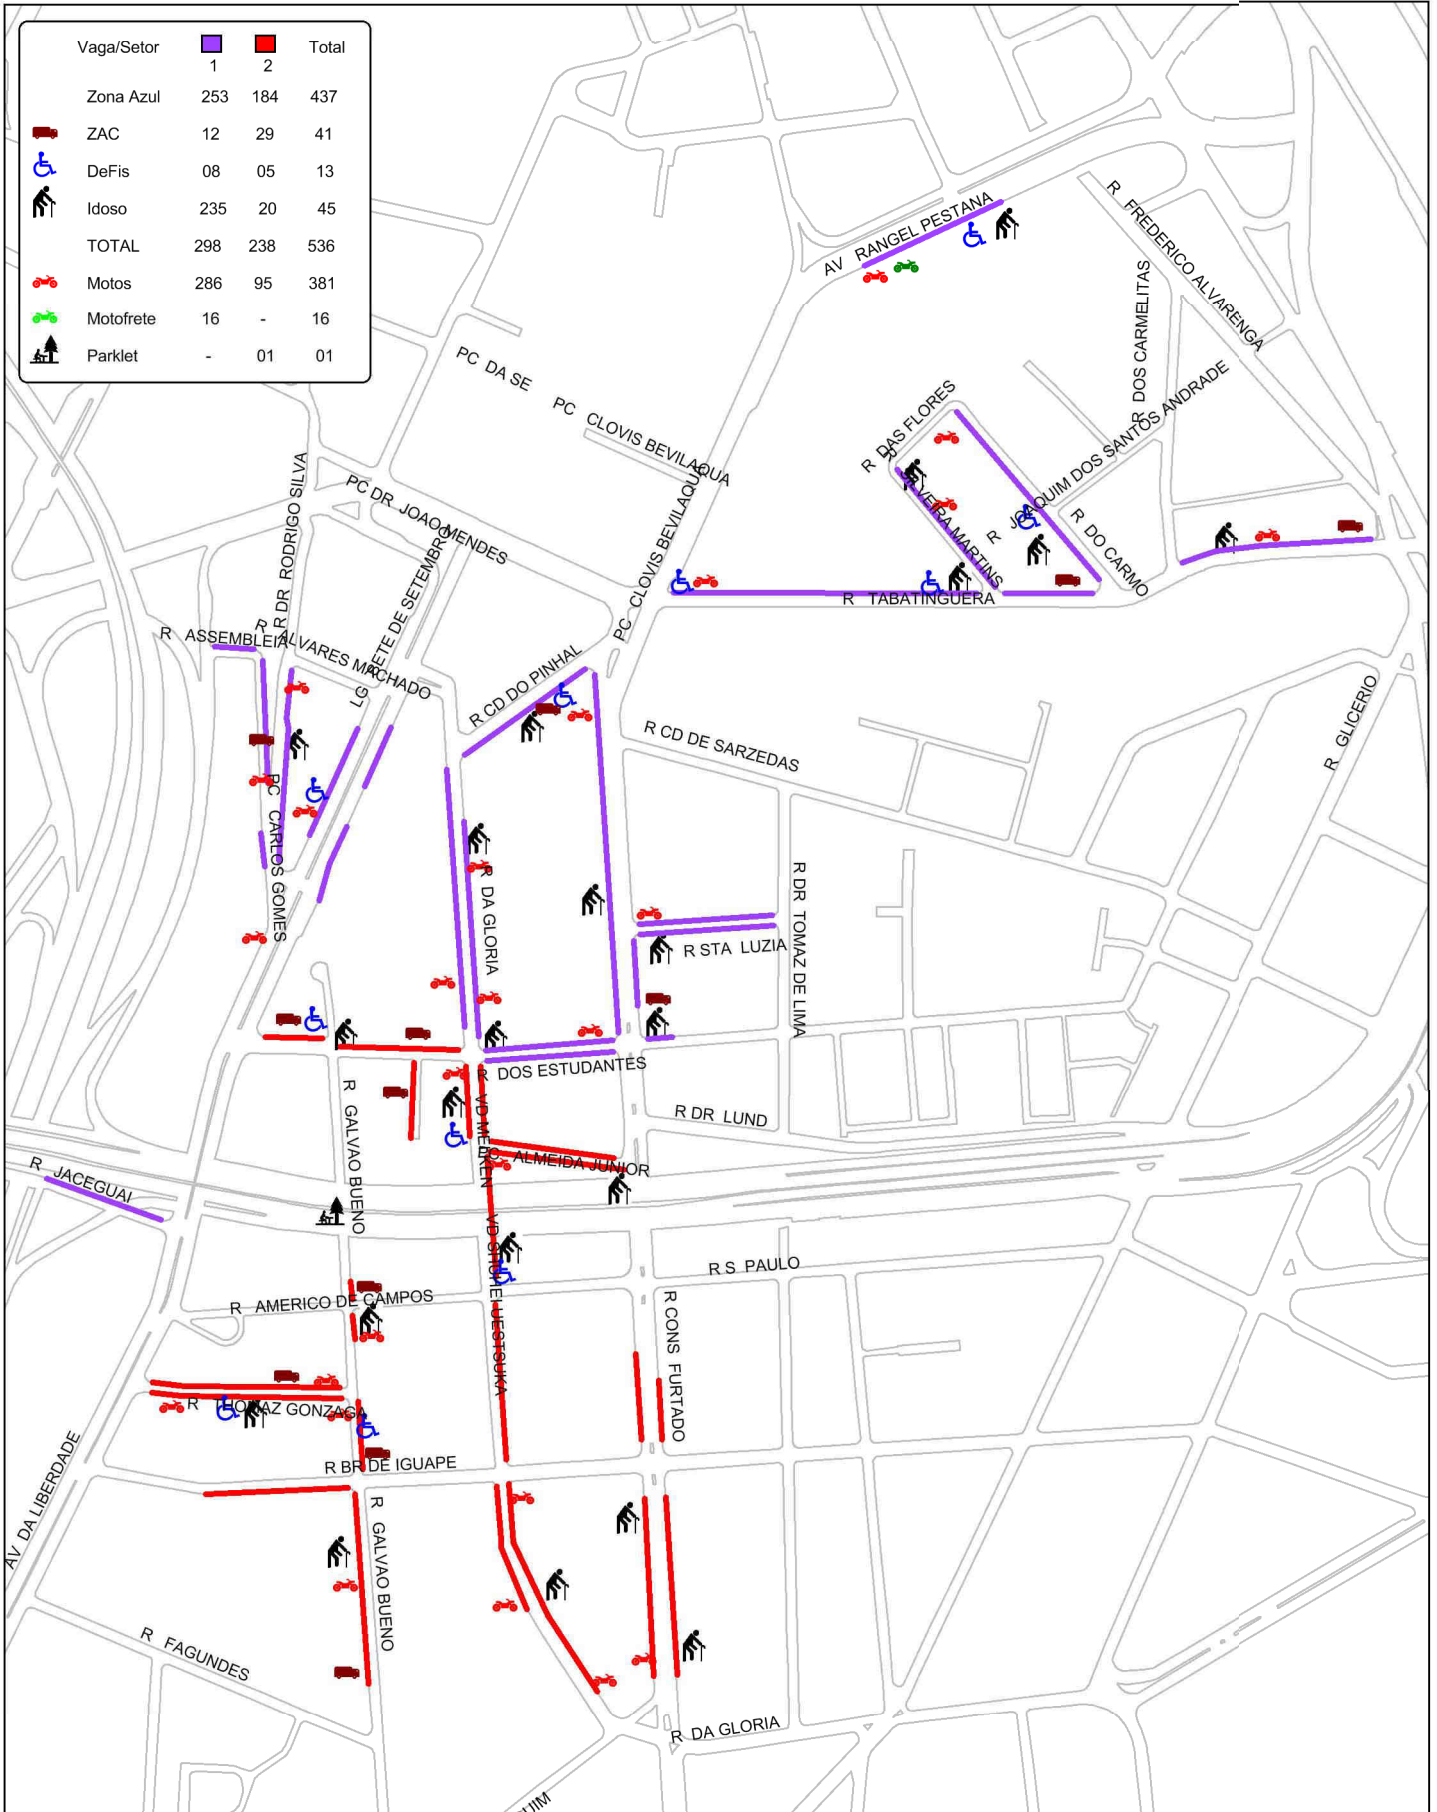

O presente Subanexo é composto pela localização das VAGAS atuais do SERVIÇO DE ESTACIONAMENTO ROTATIVO.

Os dados aqui reunidos não eximem as LICITANTES de realizarem consultas formais à Administração Pública Municipal no caso de eventuais divergências entre os dados deste Subanexo e outras fontes de informação.

ÁREA 01: LIBERDADE

Atualizado em 16/04/19

R. Barão de Iguape (entre R. Galvão Bueno e Av. Liberdade): 2ª a 6ª - 09h-19h / Sábado 07h-13h
 FED - Av. Liberdade lado ímpar (R. Da Glória até R. Dos Estudantes)
 2ª a 6ª 09h-16h / Sábado 07h-13h