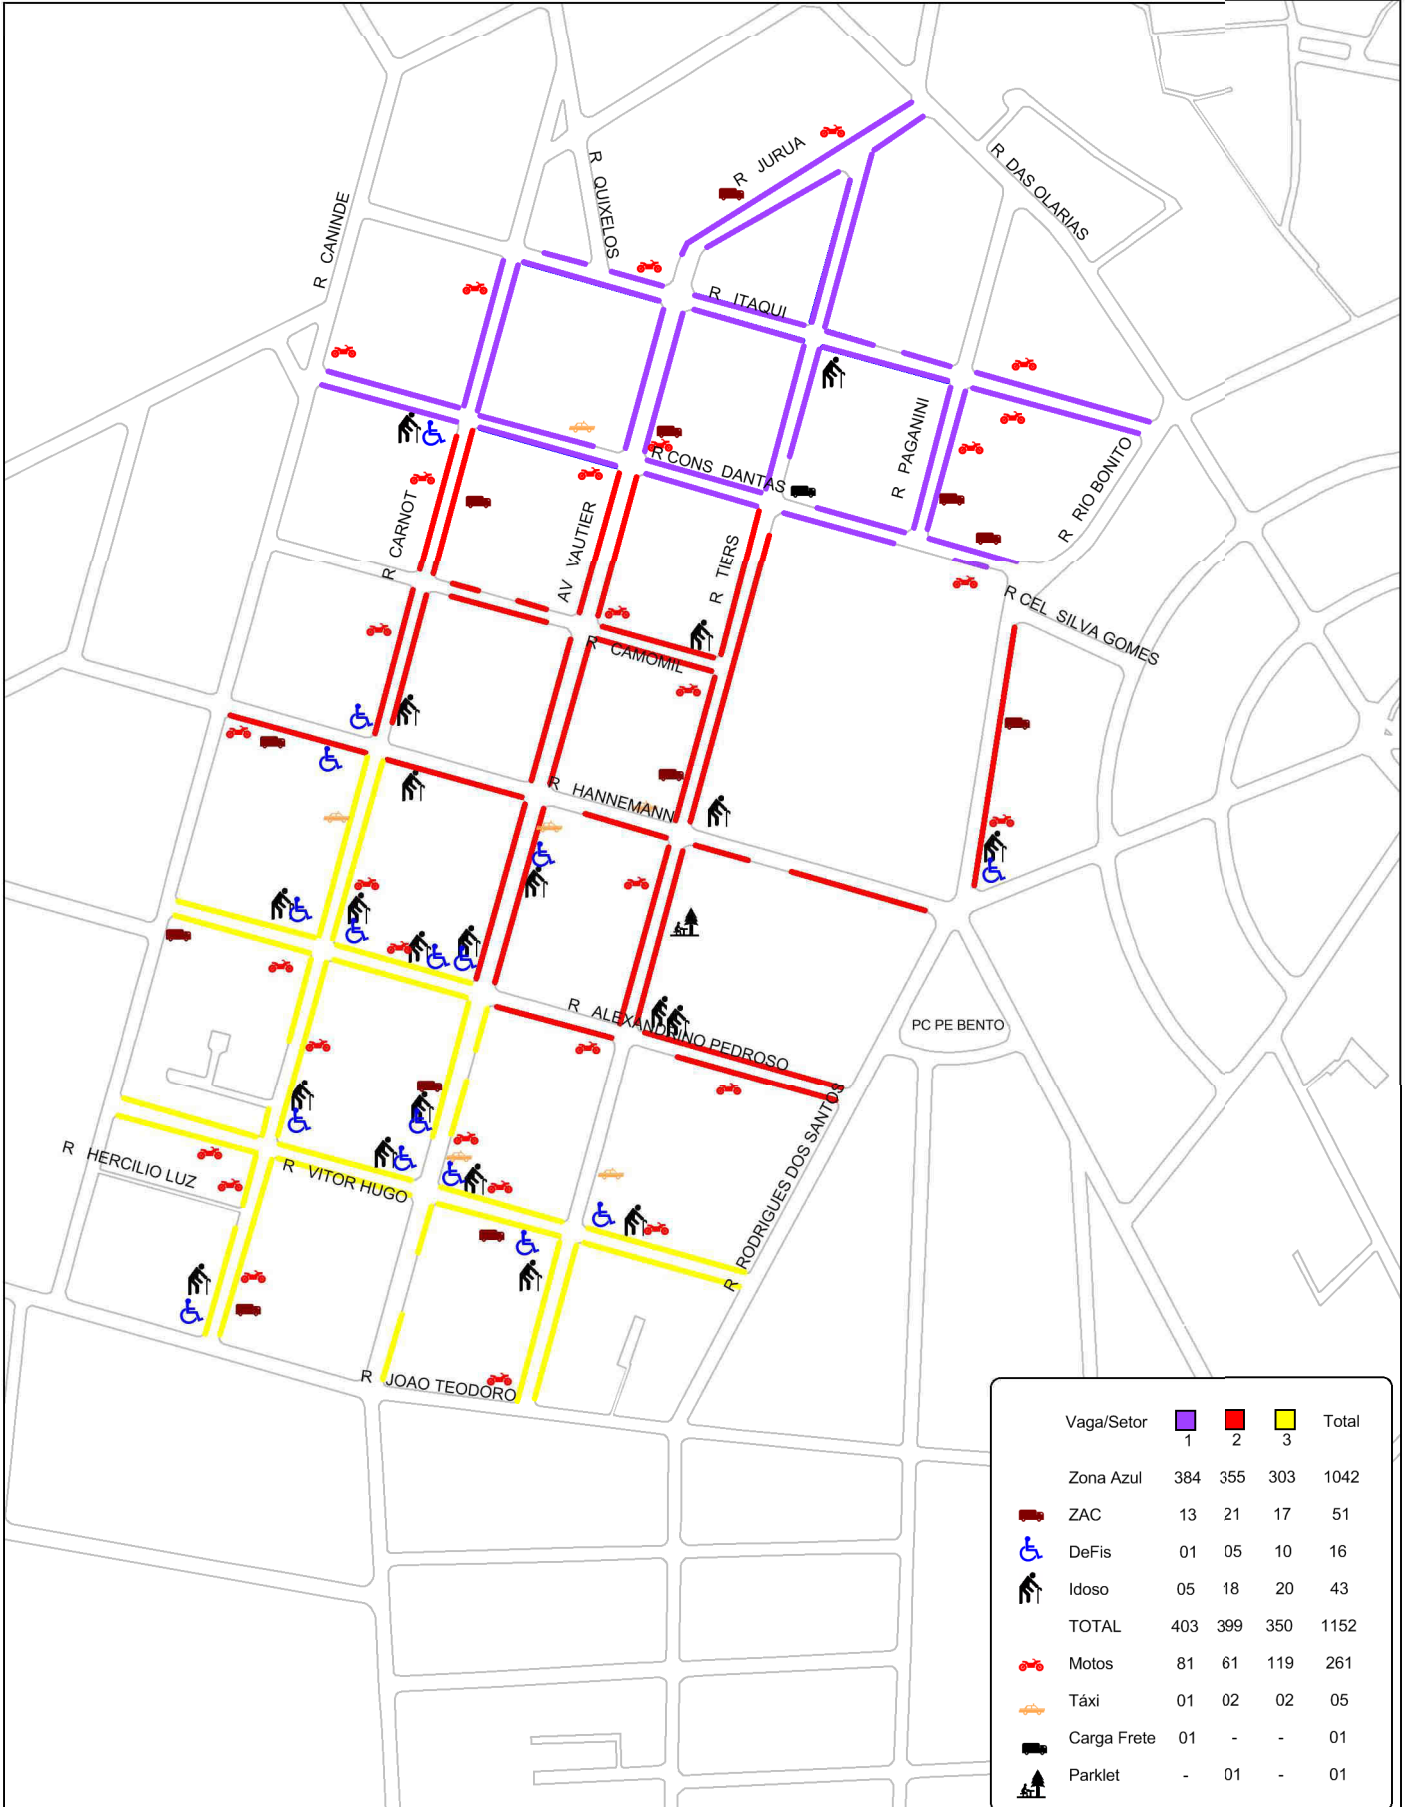

ÁREA 27: PARI

Vaga/Setor	1	2	3	Total
Zona Azul	384	355	303	1042
ZAC	13	21	17	51
DeFis	01	05	10	16
Idoso	05	18	20	43
TOTAL	403	399	350	1152
Motos	81	61	119	261
Táxi	01	02	02	05
Carga Frete	01	-	-	01
Parklet	-	01	-	01