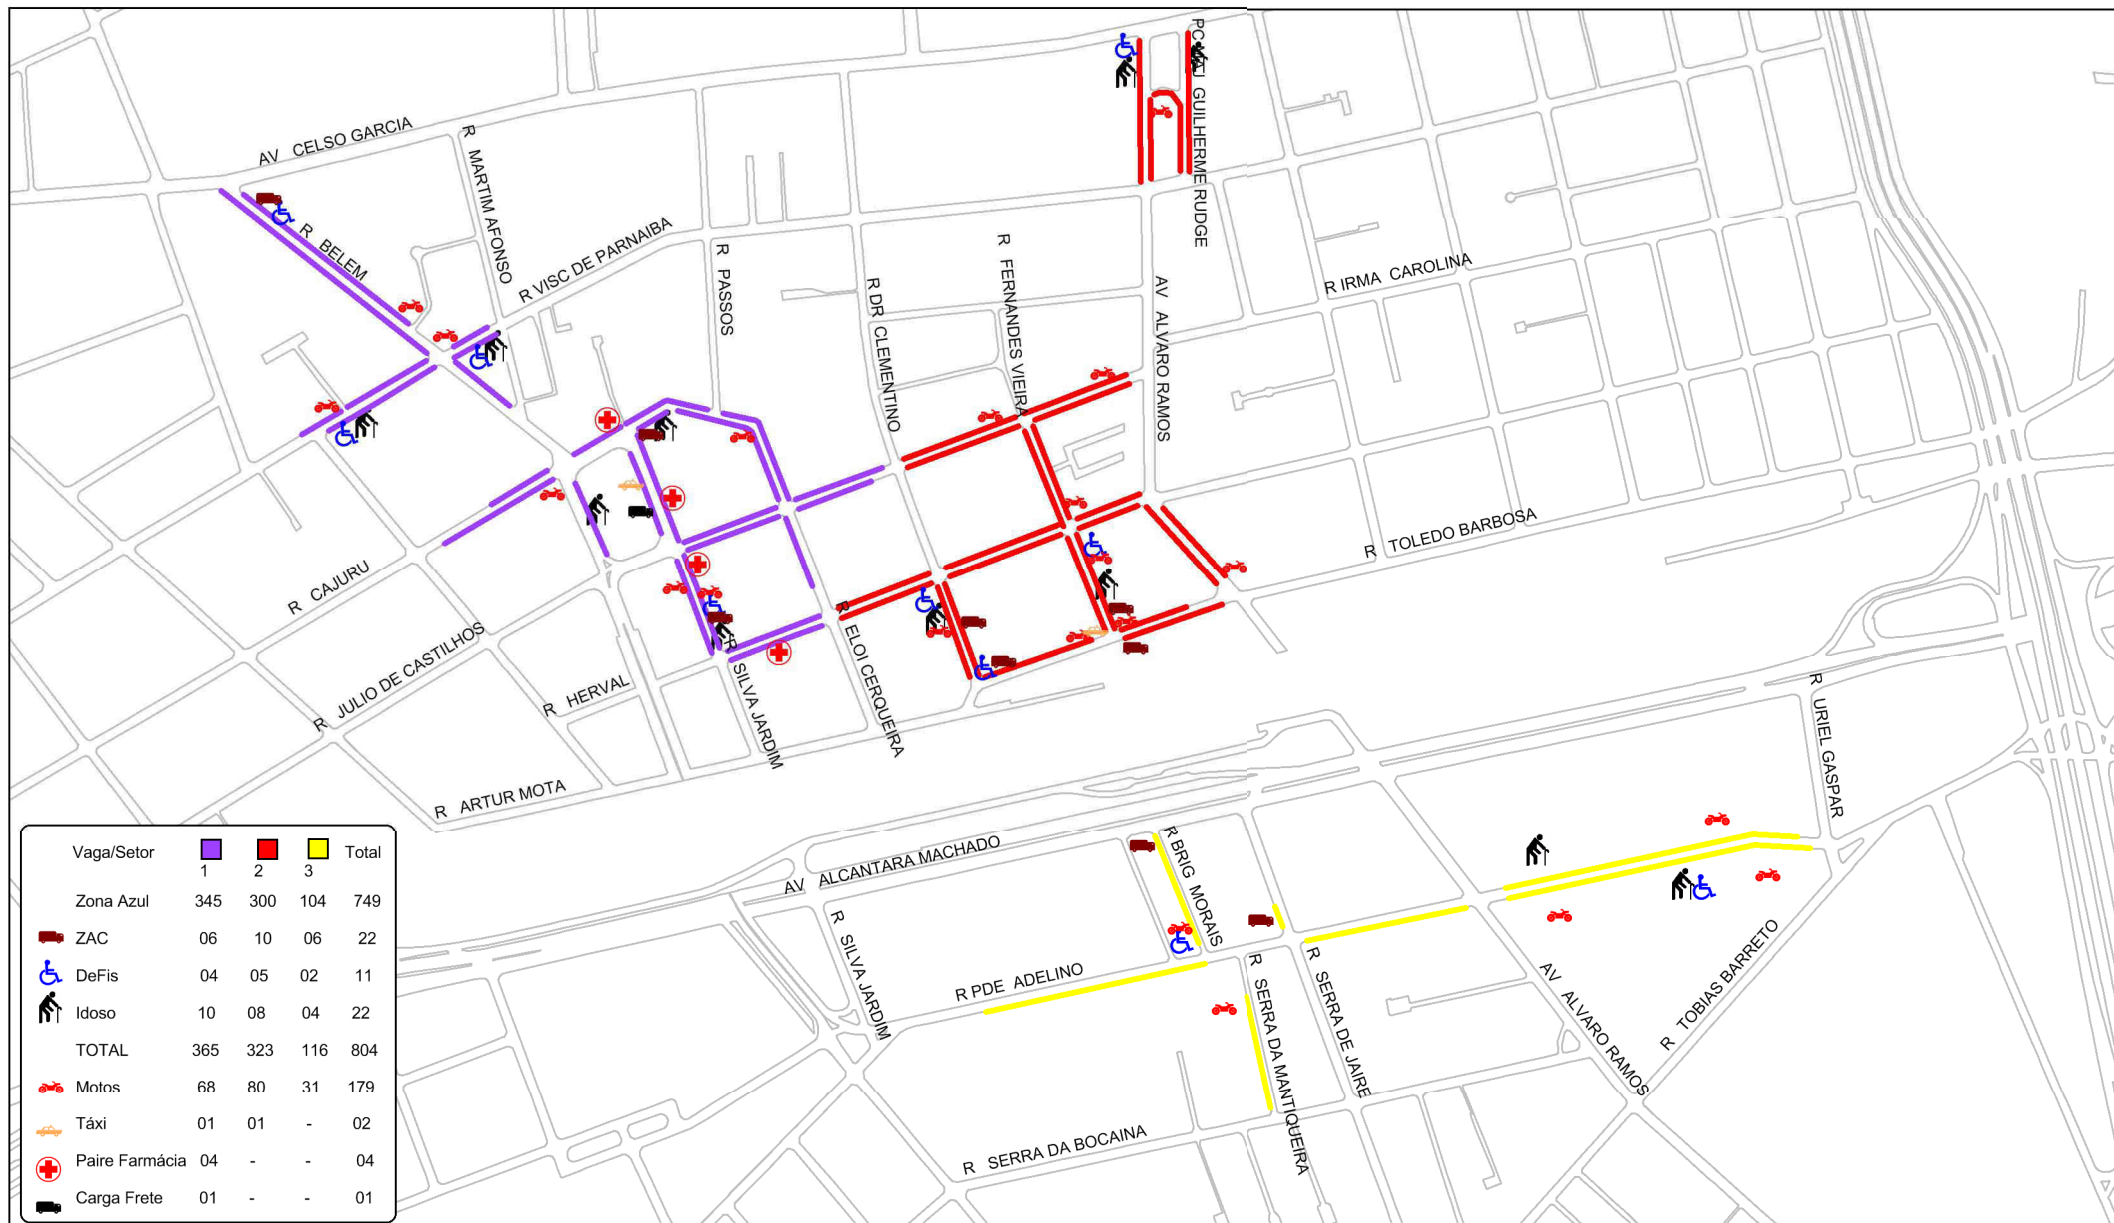

ÁREA 60: BELÉM

Vaga/Setor	1	2	3	Total
Zona Azul	345	300	104	749
ZAC	06	10	06	22
DeFis	04	05	02	11
Idoso	10	08	04	22
TOTAL	365	323	116	804
Motos	68	80	31	179
Táxi	01	01	-	02
Paire Farmácia	04	-	-	04
Carga Frete	01	-	-	01

Atualizado em 18/06/19

.R. Belém lado par (da Av. Celso Garcia até R. Visc. de Parnaíba)
.R. Julio de Castilhos lado par (da R. Silva Jardim até R. Fernandes Vieira)
.R. Fernandes Vieira lado par (da R. Julio de Castilhos até R. Toledo Barbosa)
.Lg. São José do Belém lado ímpar (da R. Cajuru até R. Julio de Castilhos - op. Grupo Escolar Amadeu Amaral)
2ª a 6ª 09h-16h / Sábado 09h-13h
Setor 03 - 2ª a 6ª 09h-18h / Sábado 09h-13h

Demais vias: 2ª a 6ª 09h-19h / Sábado 09h-13h
Exceto Pç. Maj. Guilherme Rudge 2ª a 6ª 07h-19h / Sábado 07h-13h