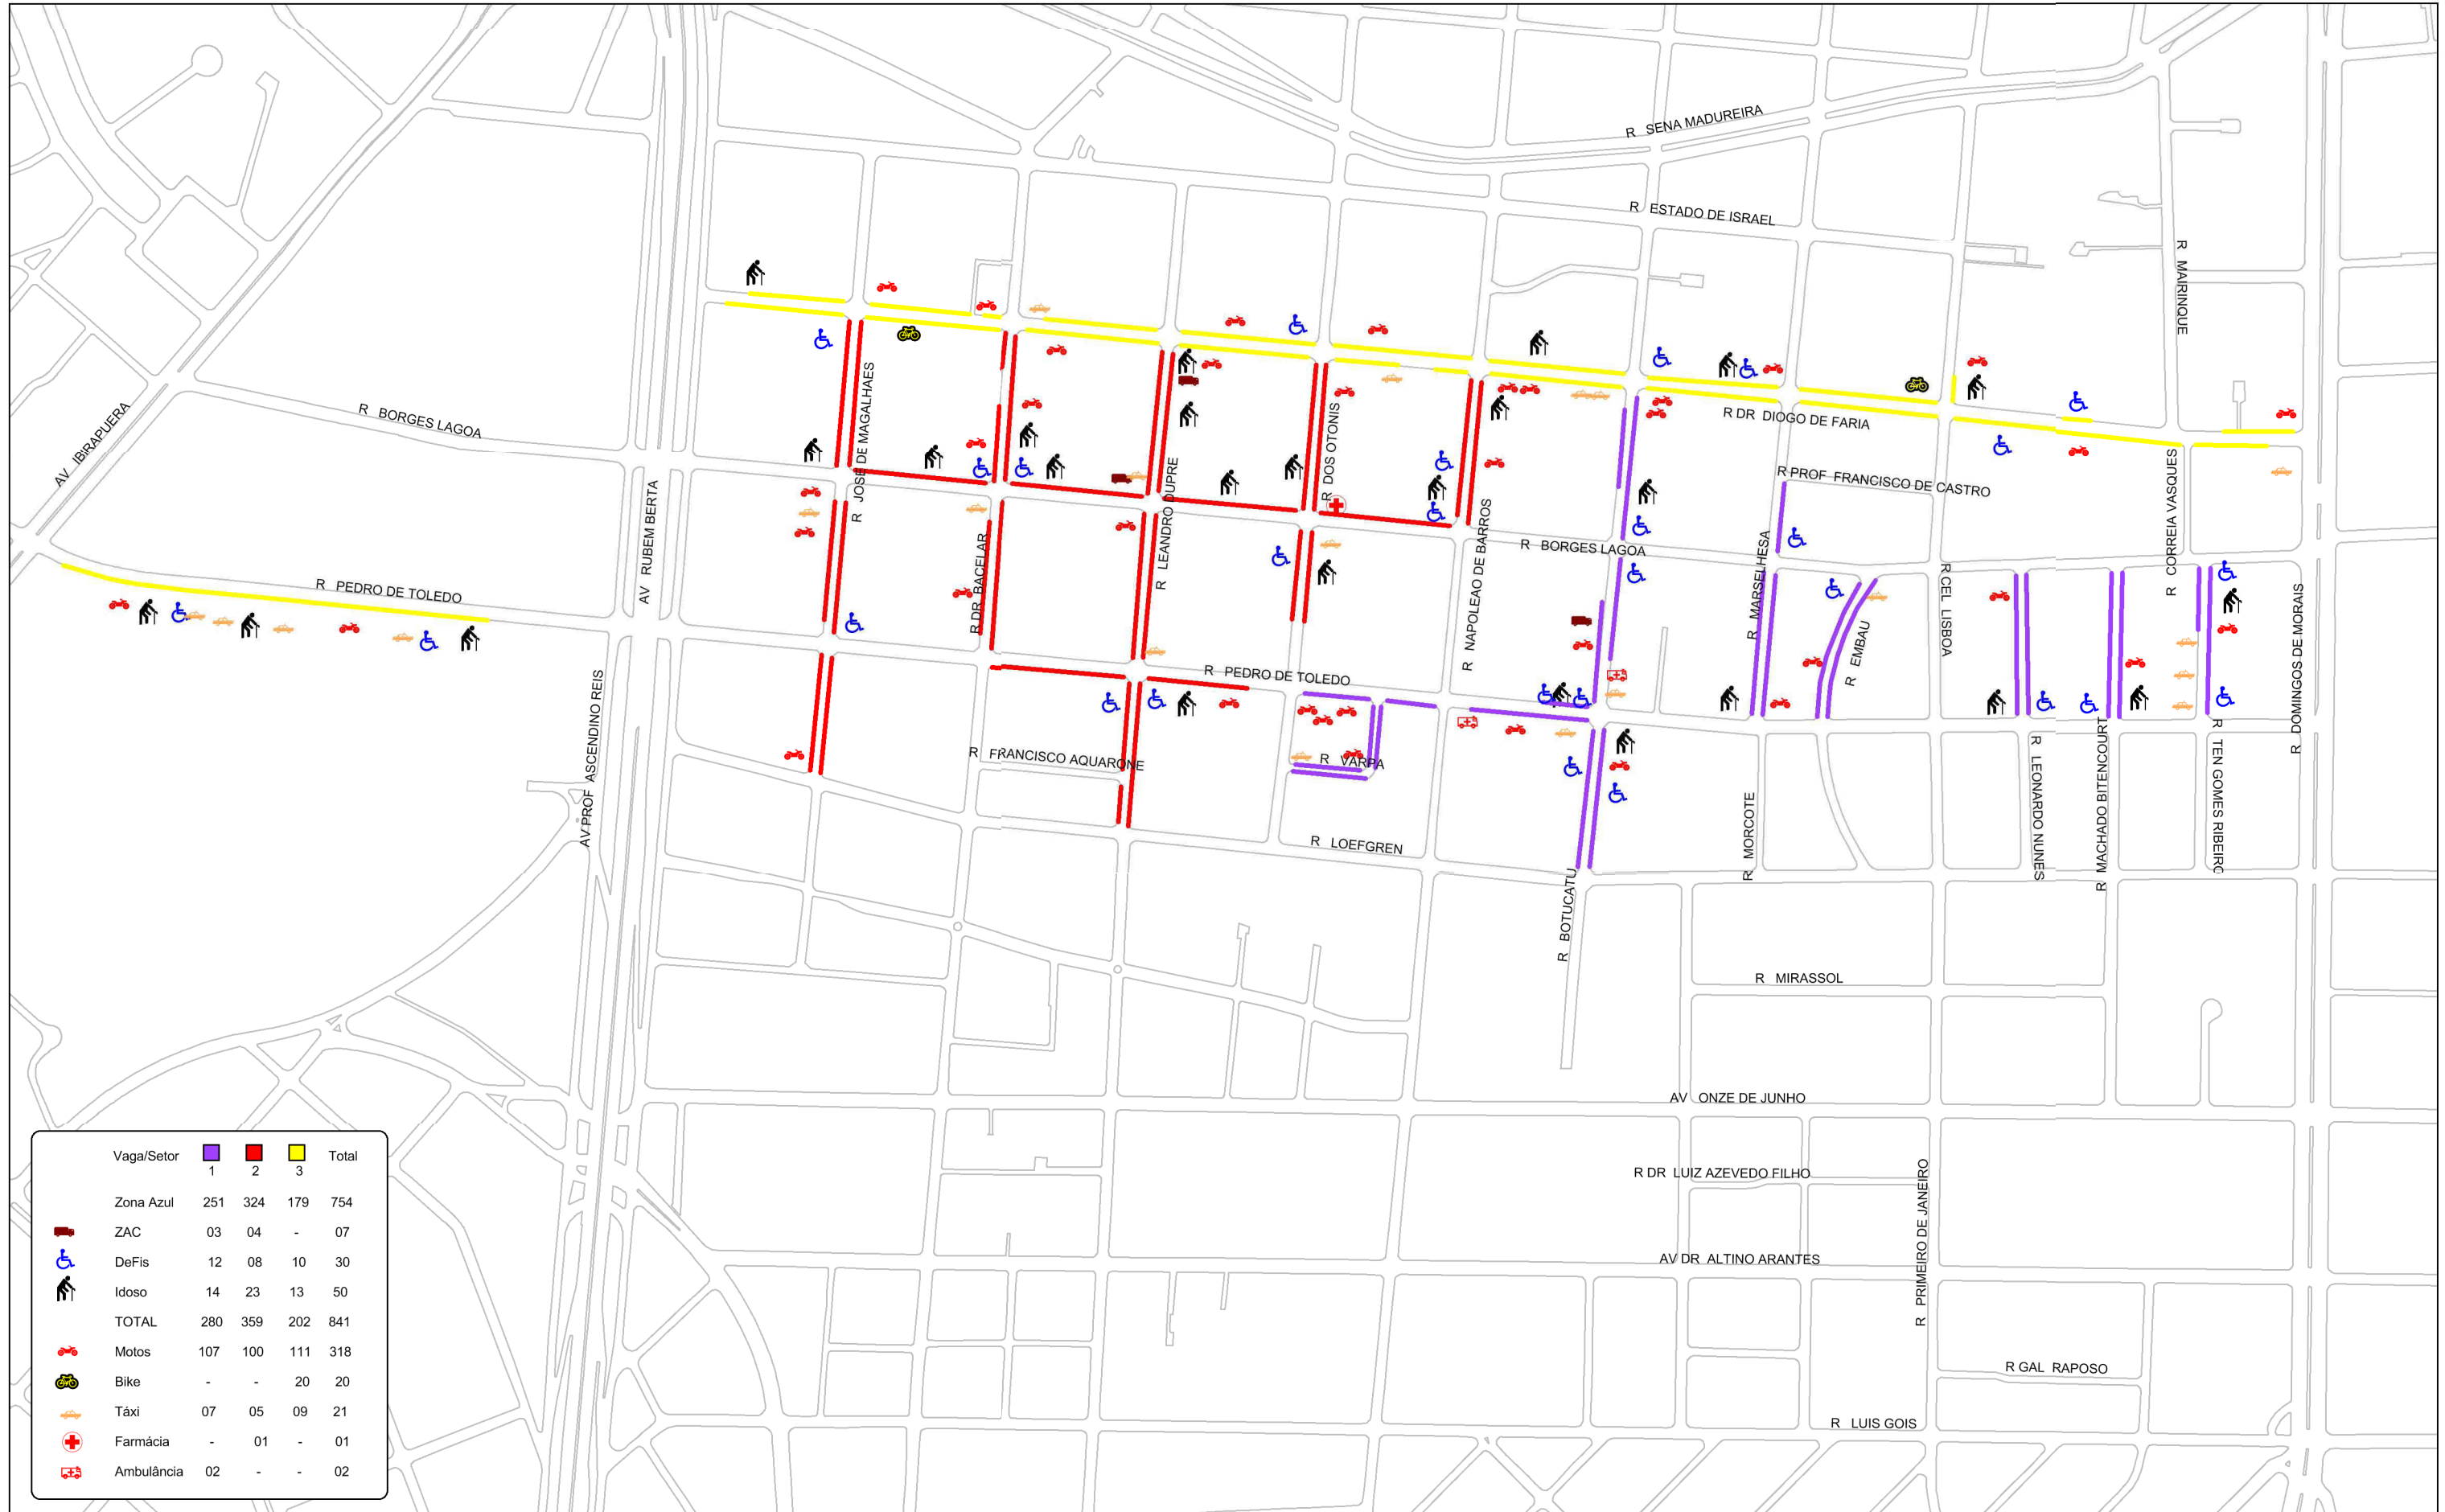

ÁREA 21: VILA CLEMENTINO

Vaga/Setor	1	2	3	Total
Zona Azul	251	324	179	754
ZAC	03	04	-	07
DeFis	12	08	10	30
Idoso	14	23	13	50
TOTAL	280	359	202	841
Motos	107	100	111	318
Bike	-	-	20	20
Táxi	07	05	09	21
Farmácia	-	01	-	01
Ambulância	02	-	-	02