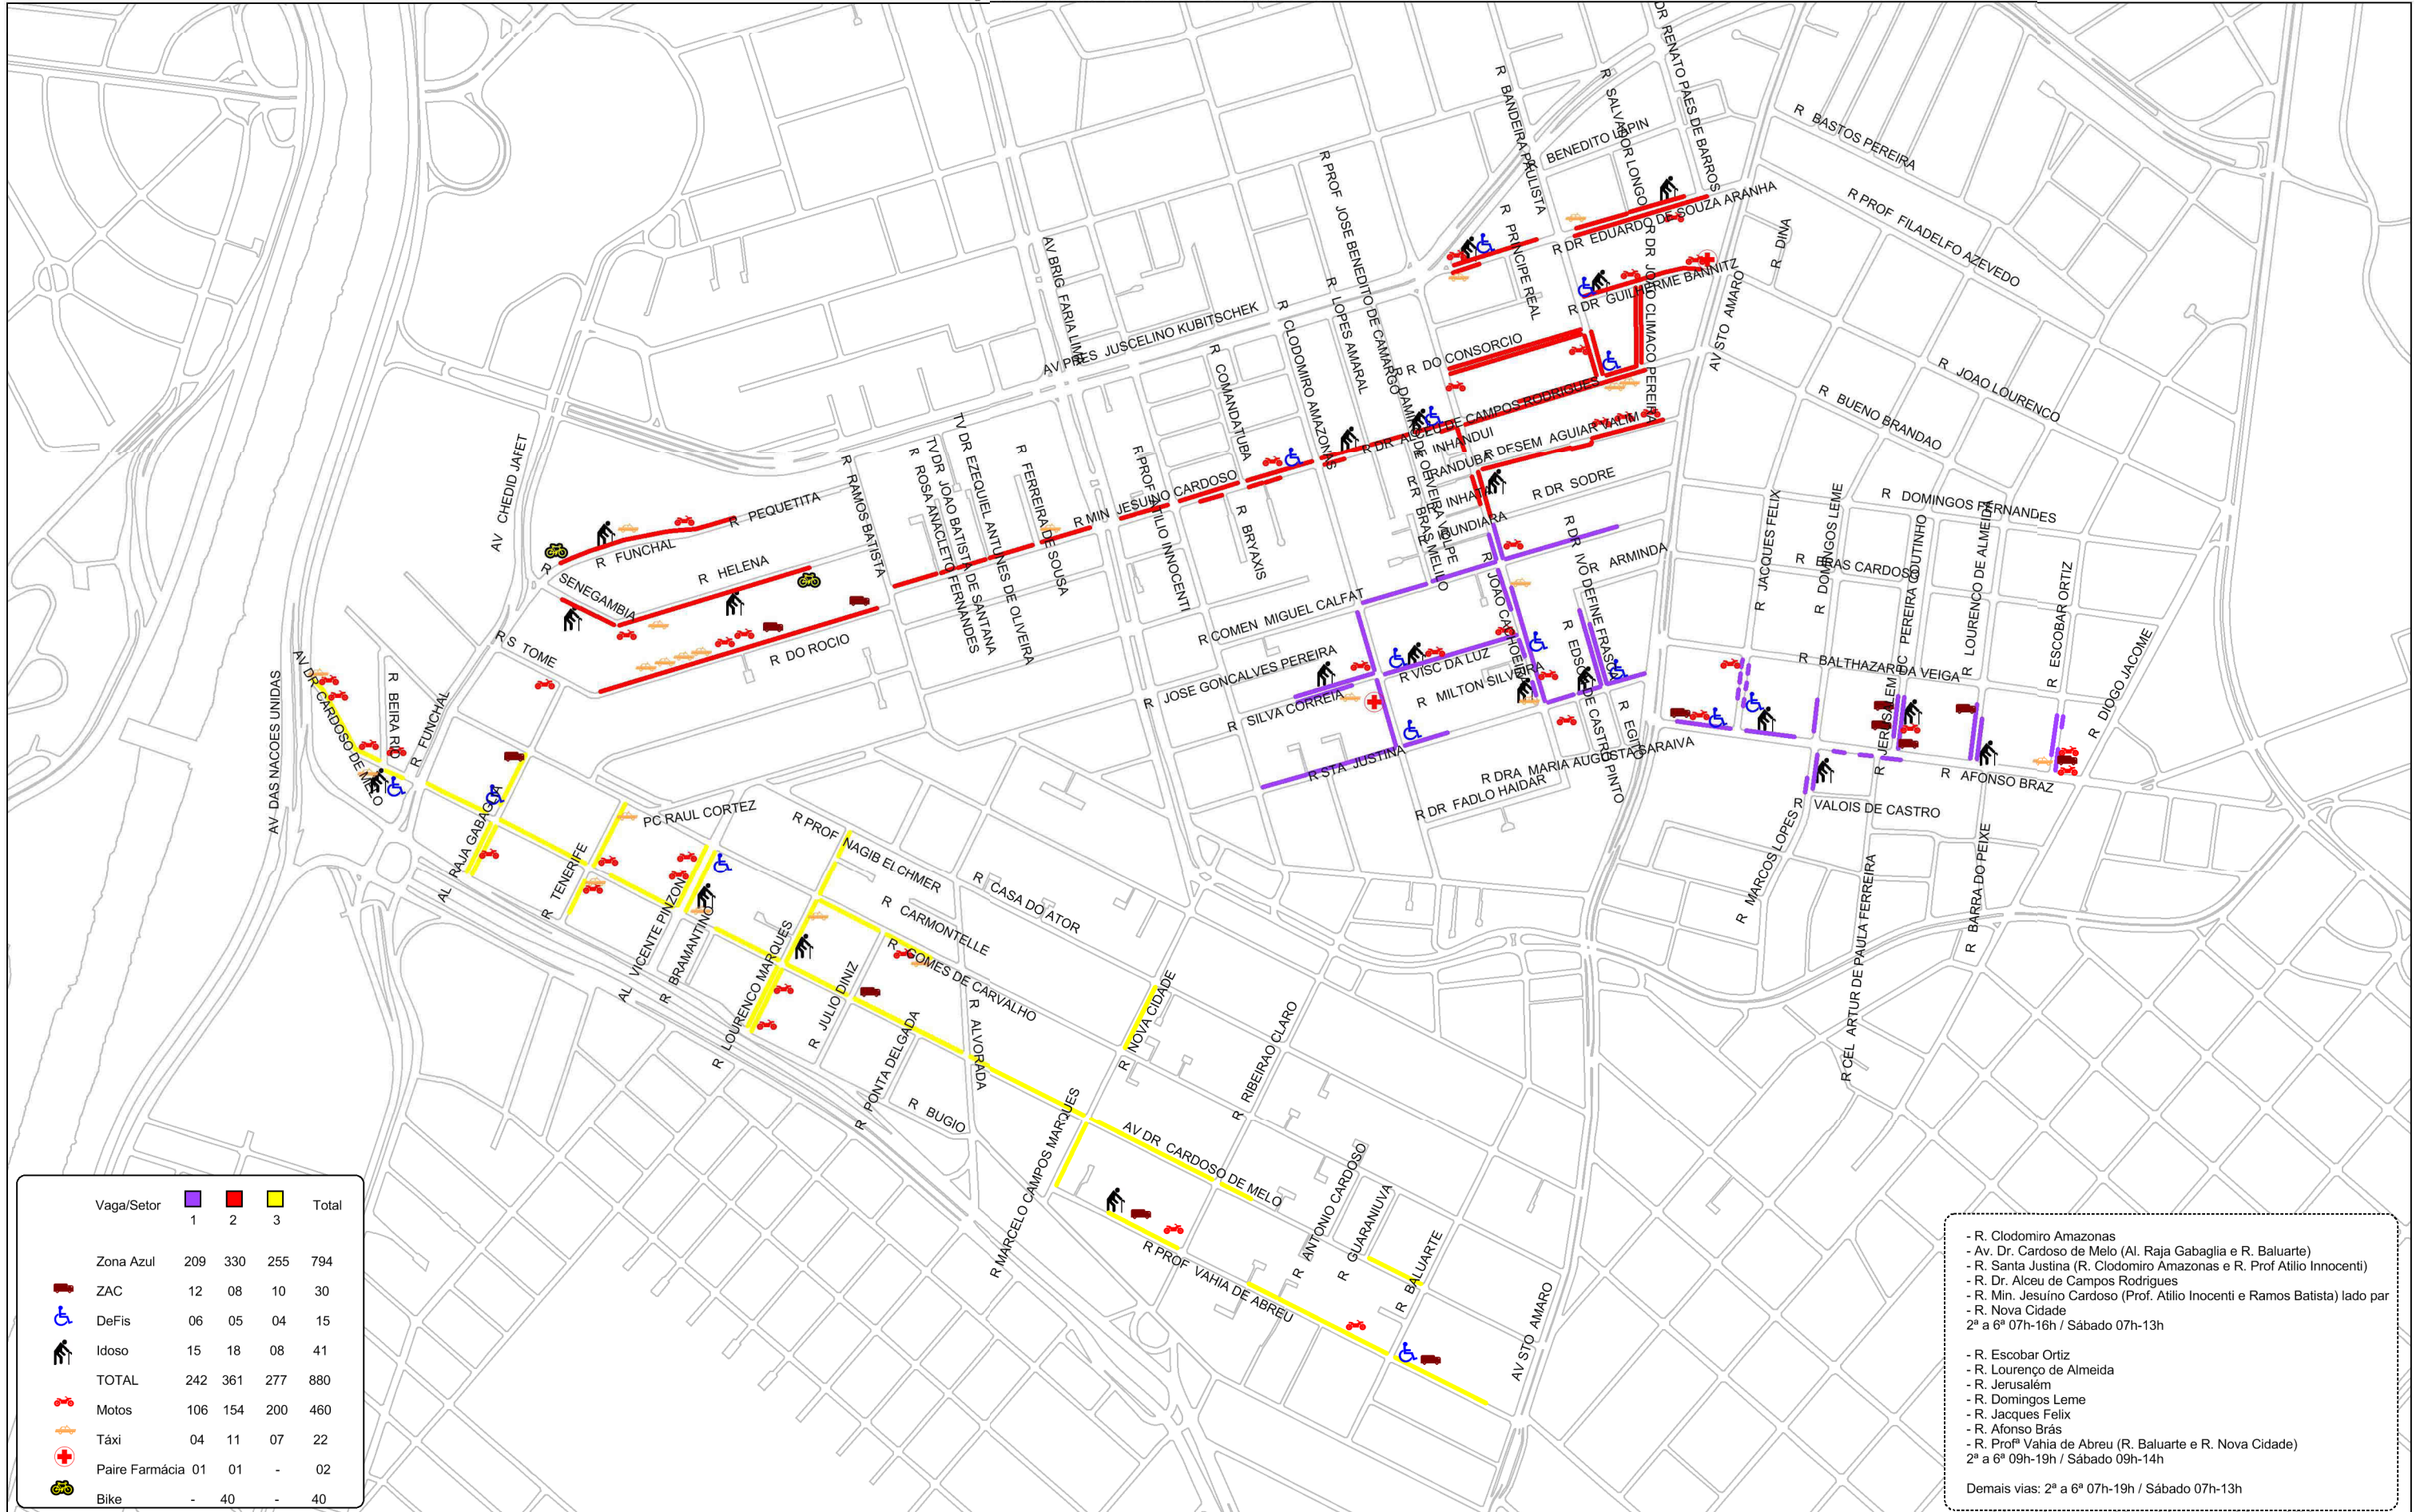

ÁREA 49: VILA OLÍMPIA

Vaga/Setor	1	2	3	Total
Zona Azul	209	330	255	794
ZAC	12	08	10	30
DeFis	06	05	04	15
Idoso	15	18	08	41
TOTAL	242	361	277	880
Motos	106	154	200	460
Táxi	04	11	07	22
Paire Farmácia	01	01	-	02
Bike	-	40	-	40