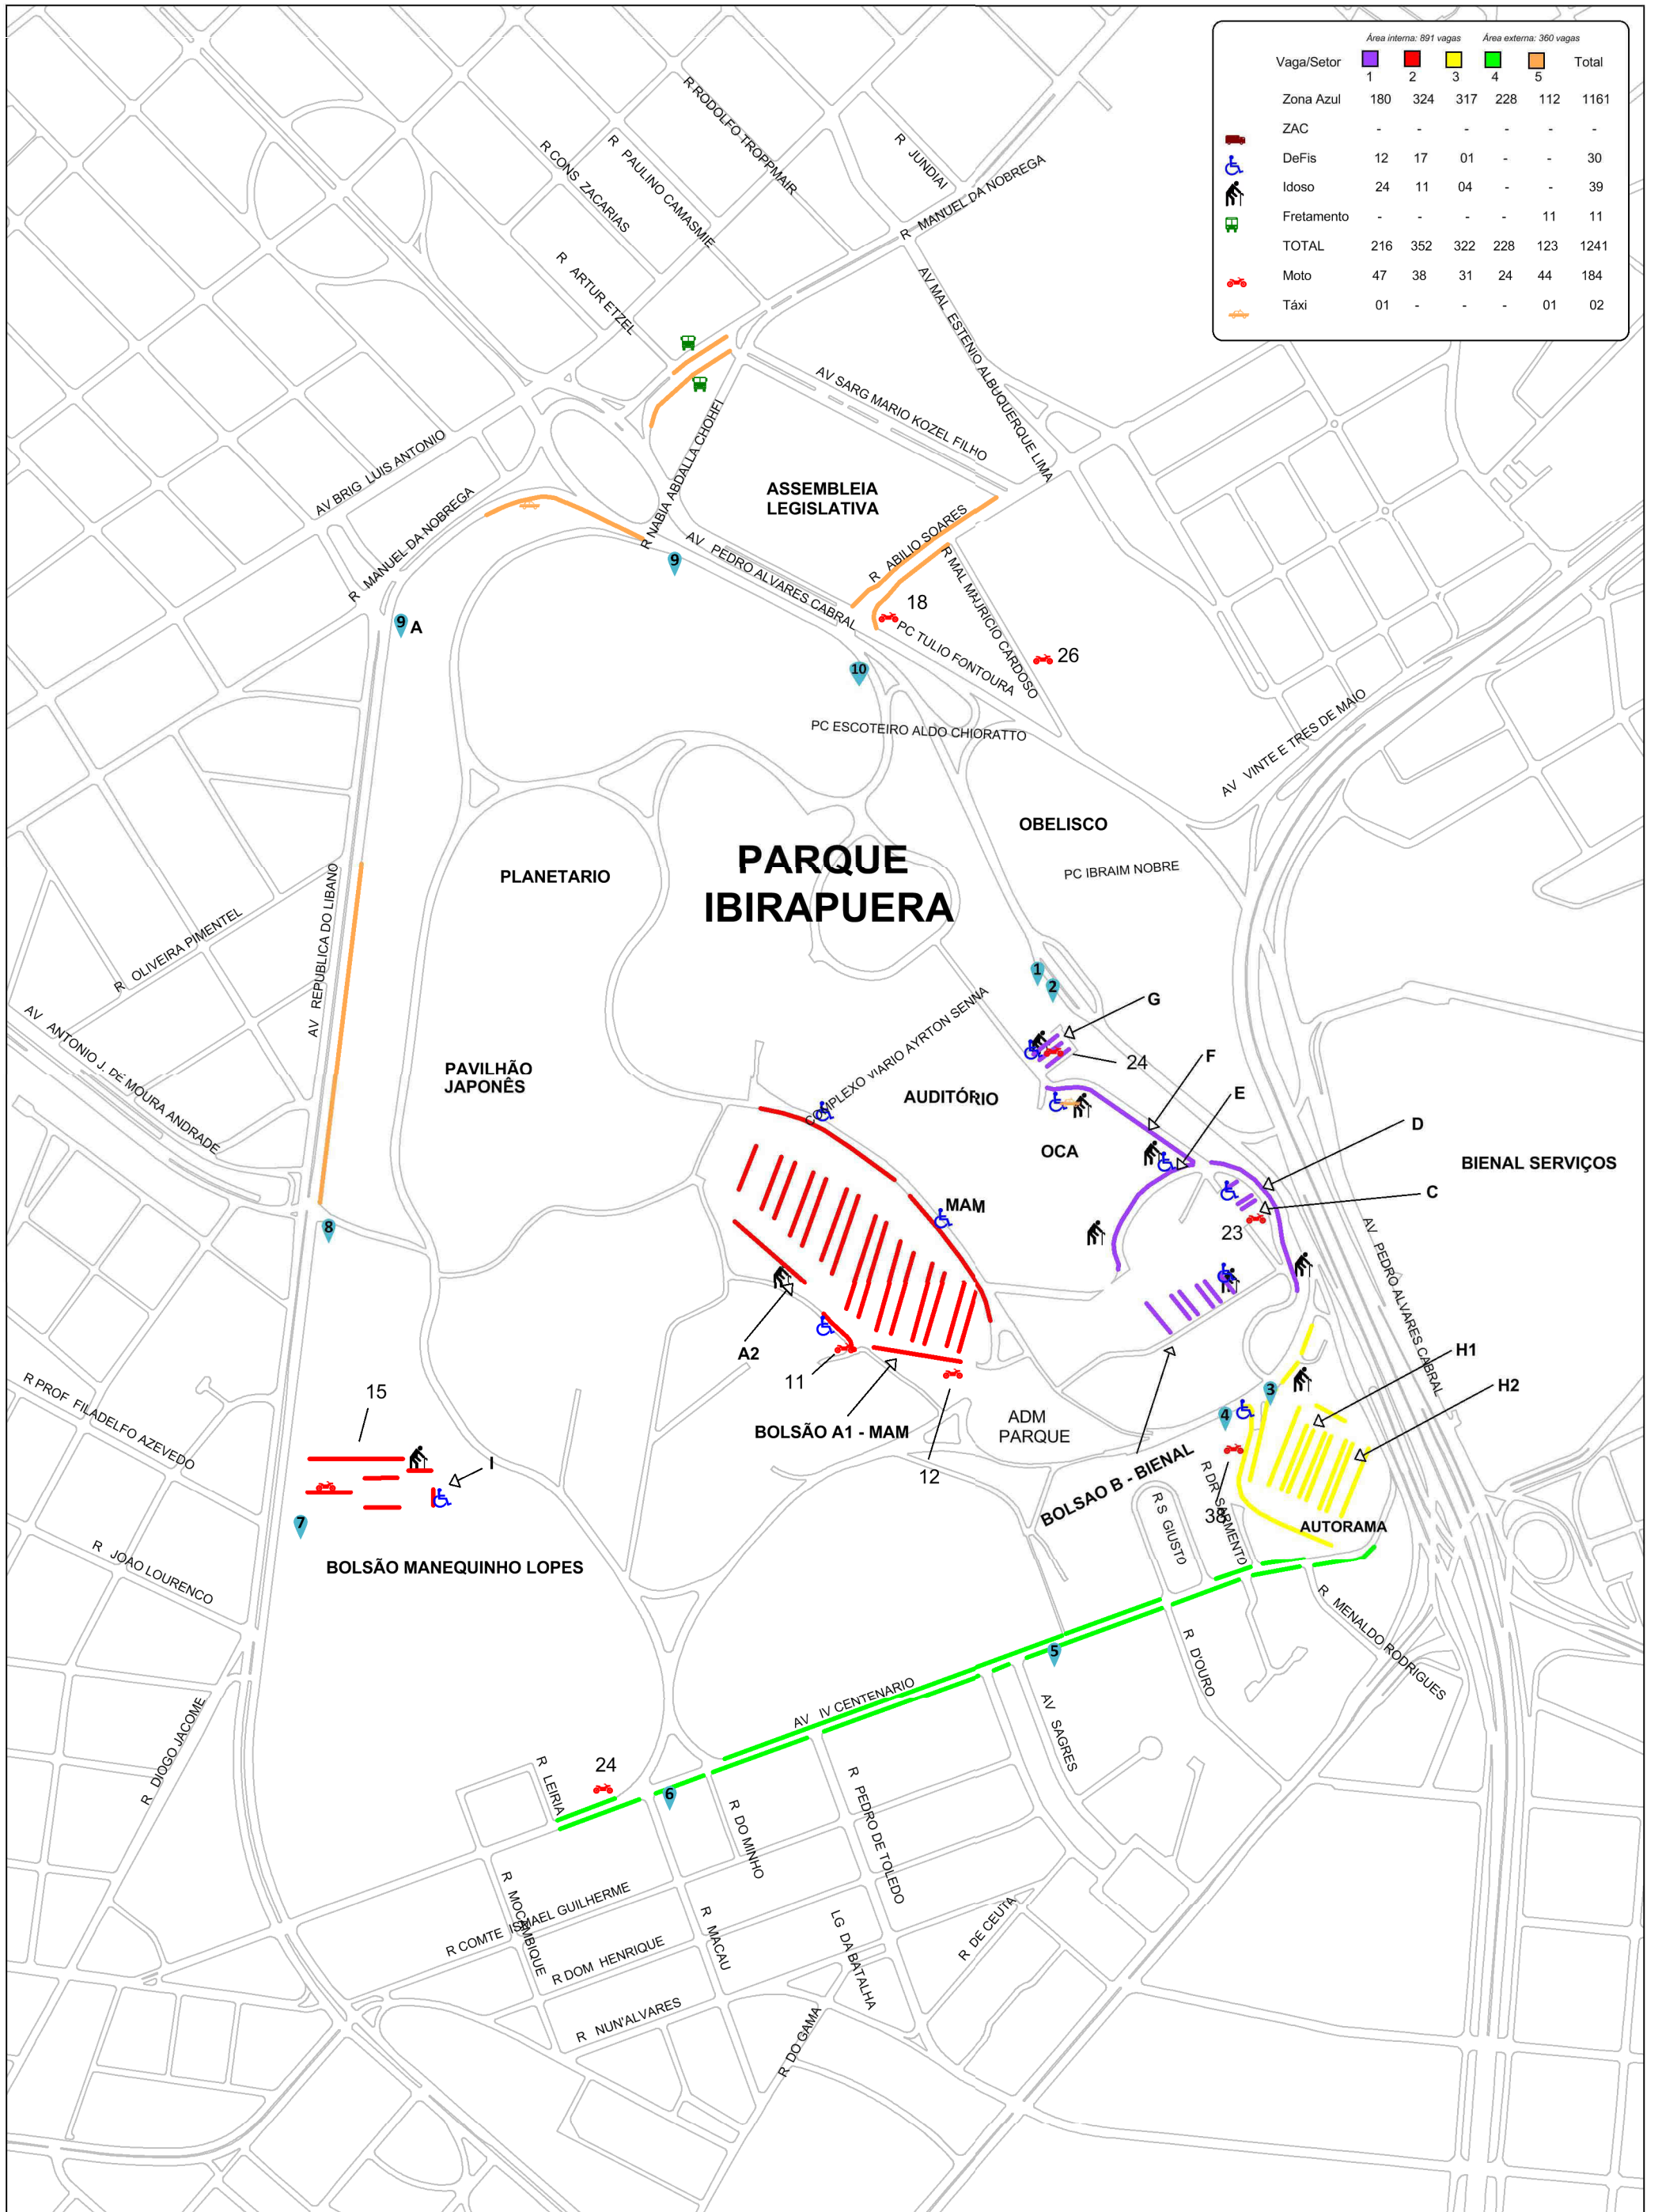

ÁREA 55: IBIRAPUERA

Vaga/Setor	Área interna: 891 vagas					Total
	1	2	3	4	5	
Zona Azul	180	324	317	228	112	1161
ZAC	-	-	-	-	-	-
DeFis	12	17	01	-	-	30
Idoso	24	11	04	-	-	39
Fretamento	-	-	-	-	11	11
TOTAL	216	352	322	228	123	1241
Moto	47	38	31	24	44	184
Táxi	01	-	-	-	01	02