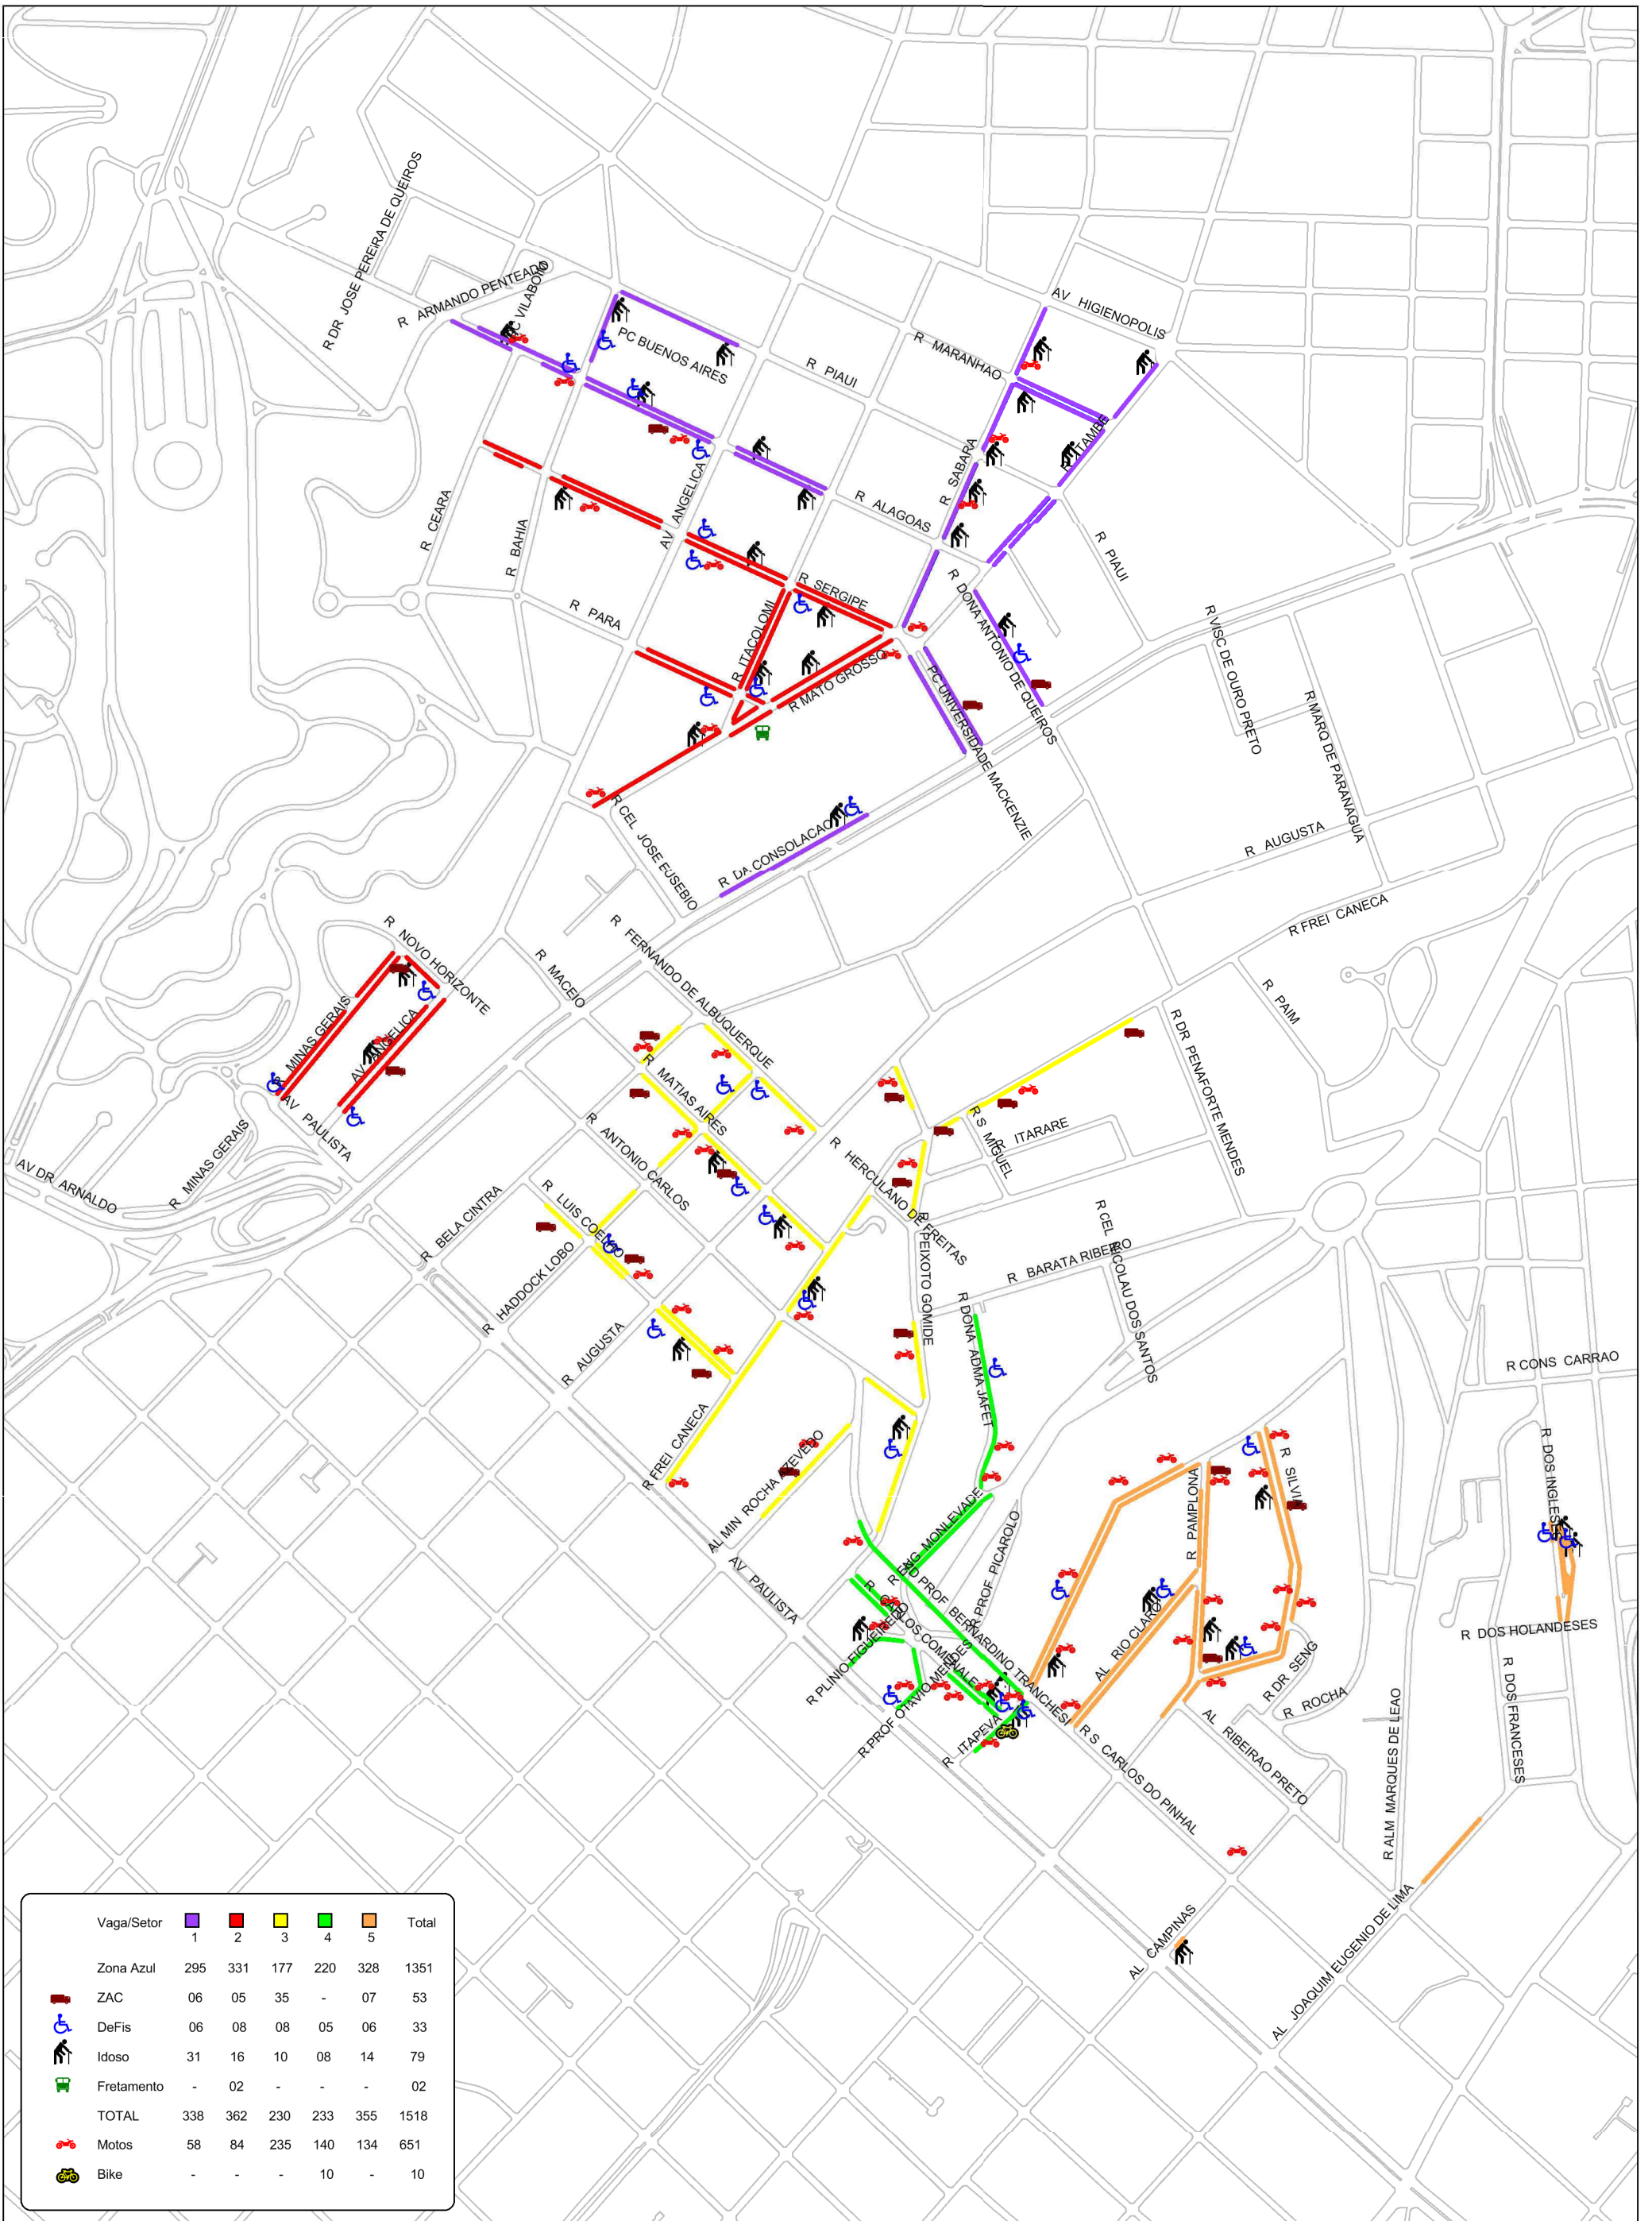

ÁREA 32: ANGÉLICA

Vaga/Setor	1	2	3	4	5	Total
Zona Azul	295	331	177	220	328	1351
ZAC	06	05	35	-	07	53
DeFis	06	08	08	05	06	33
Idoso	31	16	10	08	14	79
Fretamento	-	02	-	-	-	02
TOTAL	338	362	230	233	355	1518
Motos	58	84	235	140	134	651
Bike	-	-	-	10	-	10