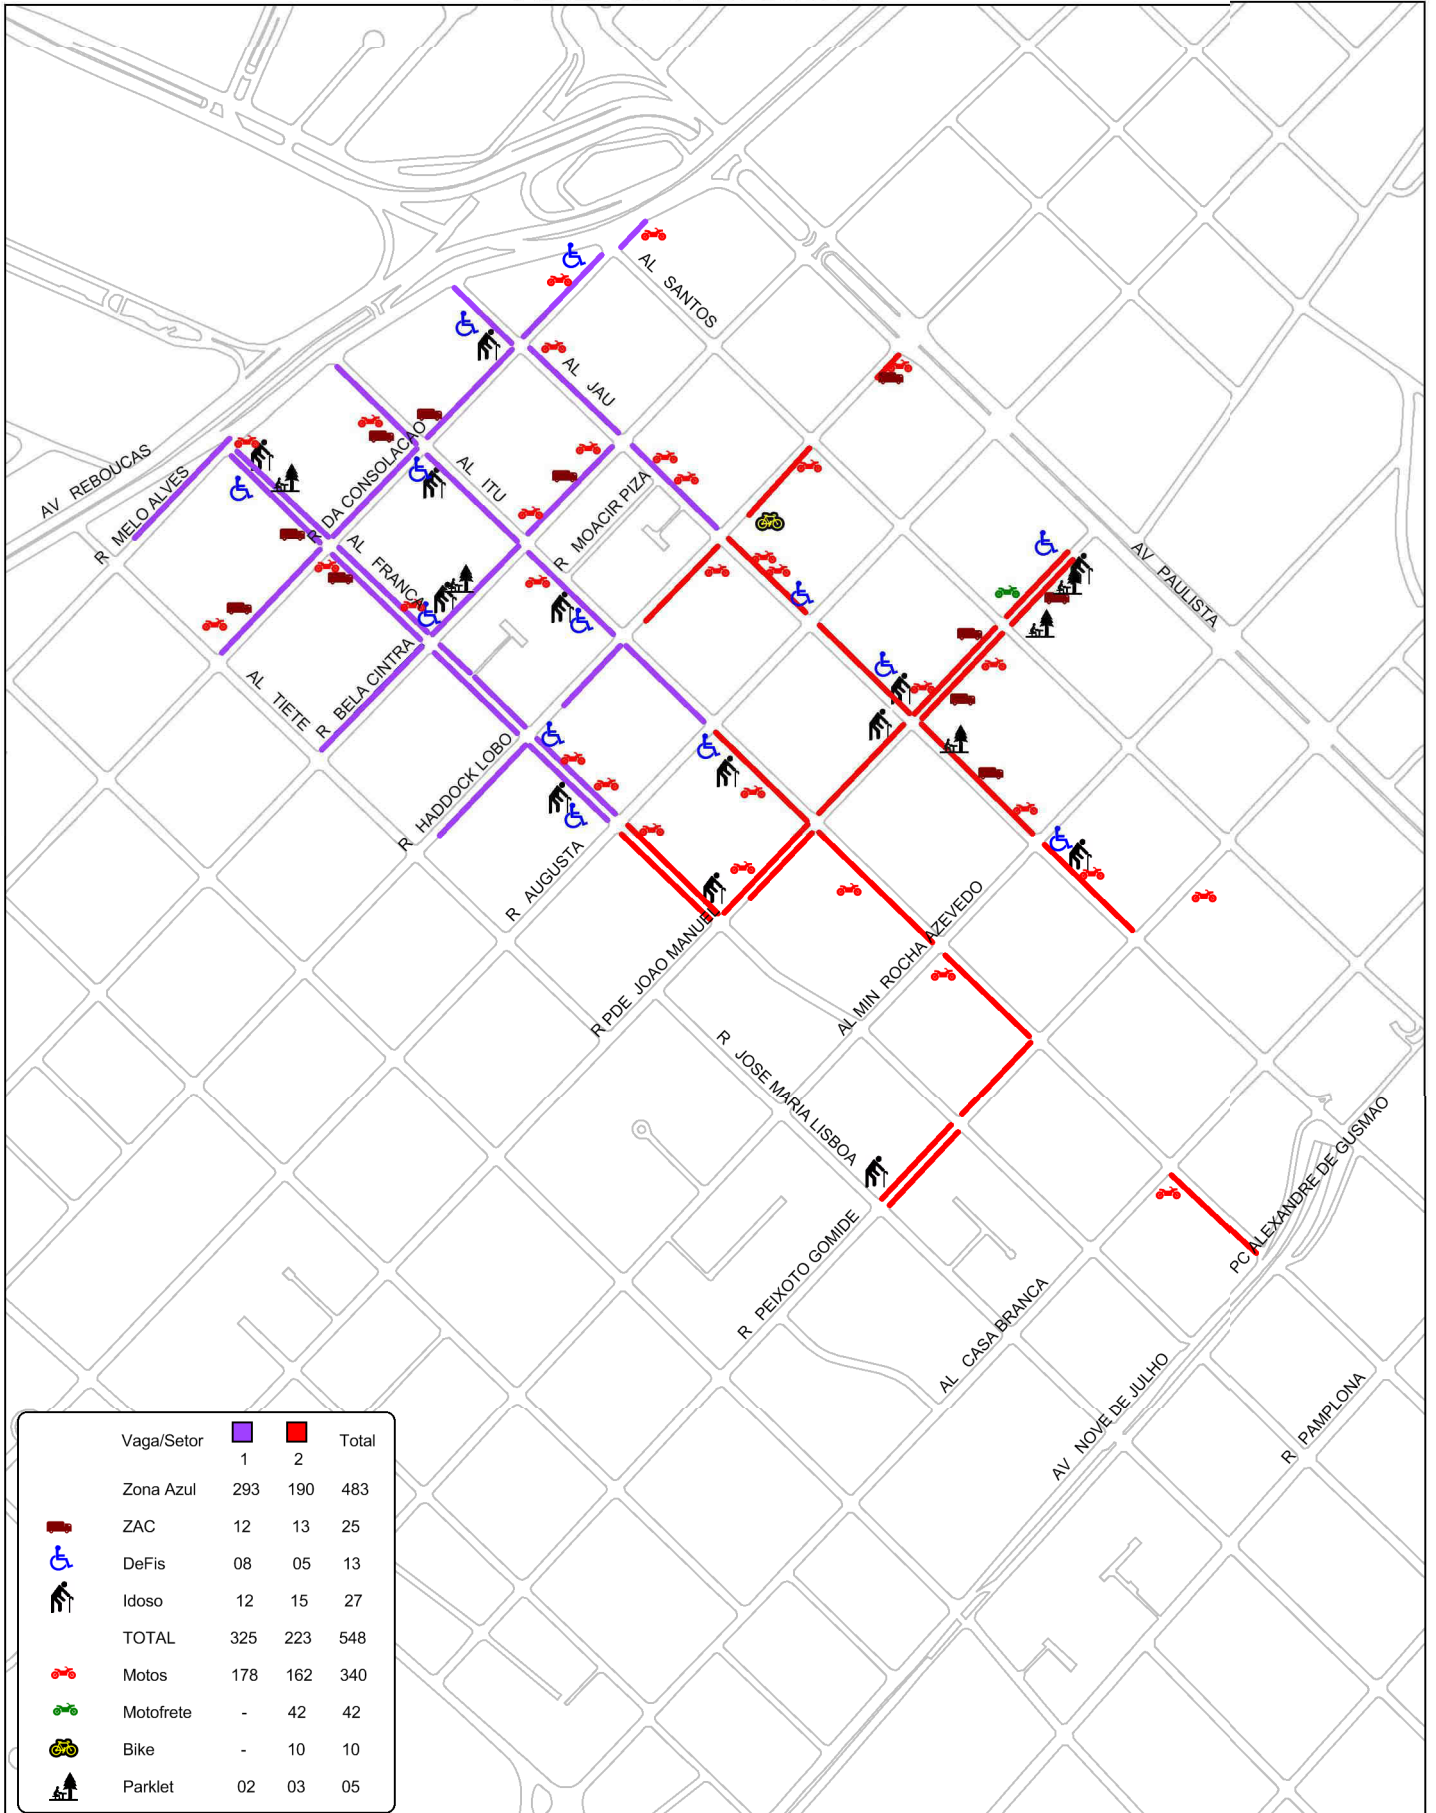

ÁREA 34: AUGUSTA