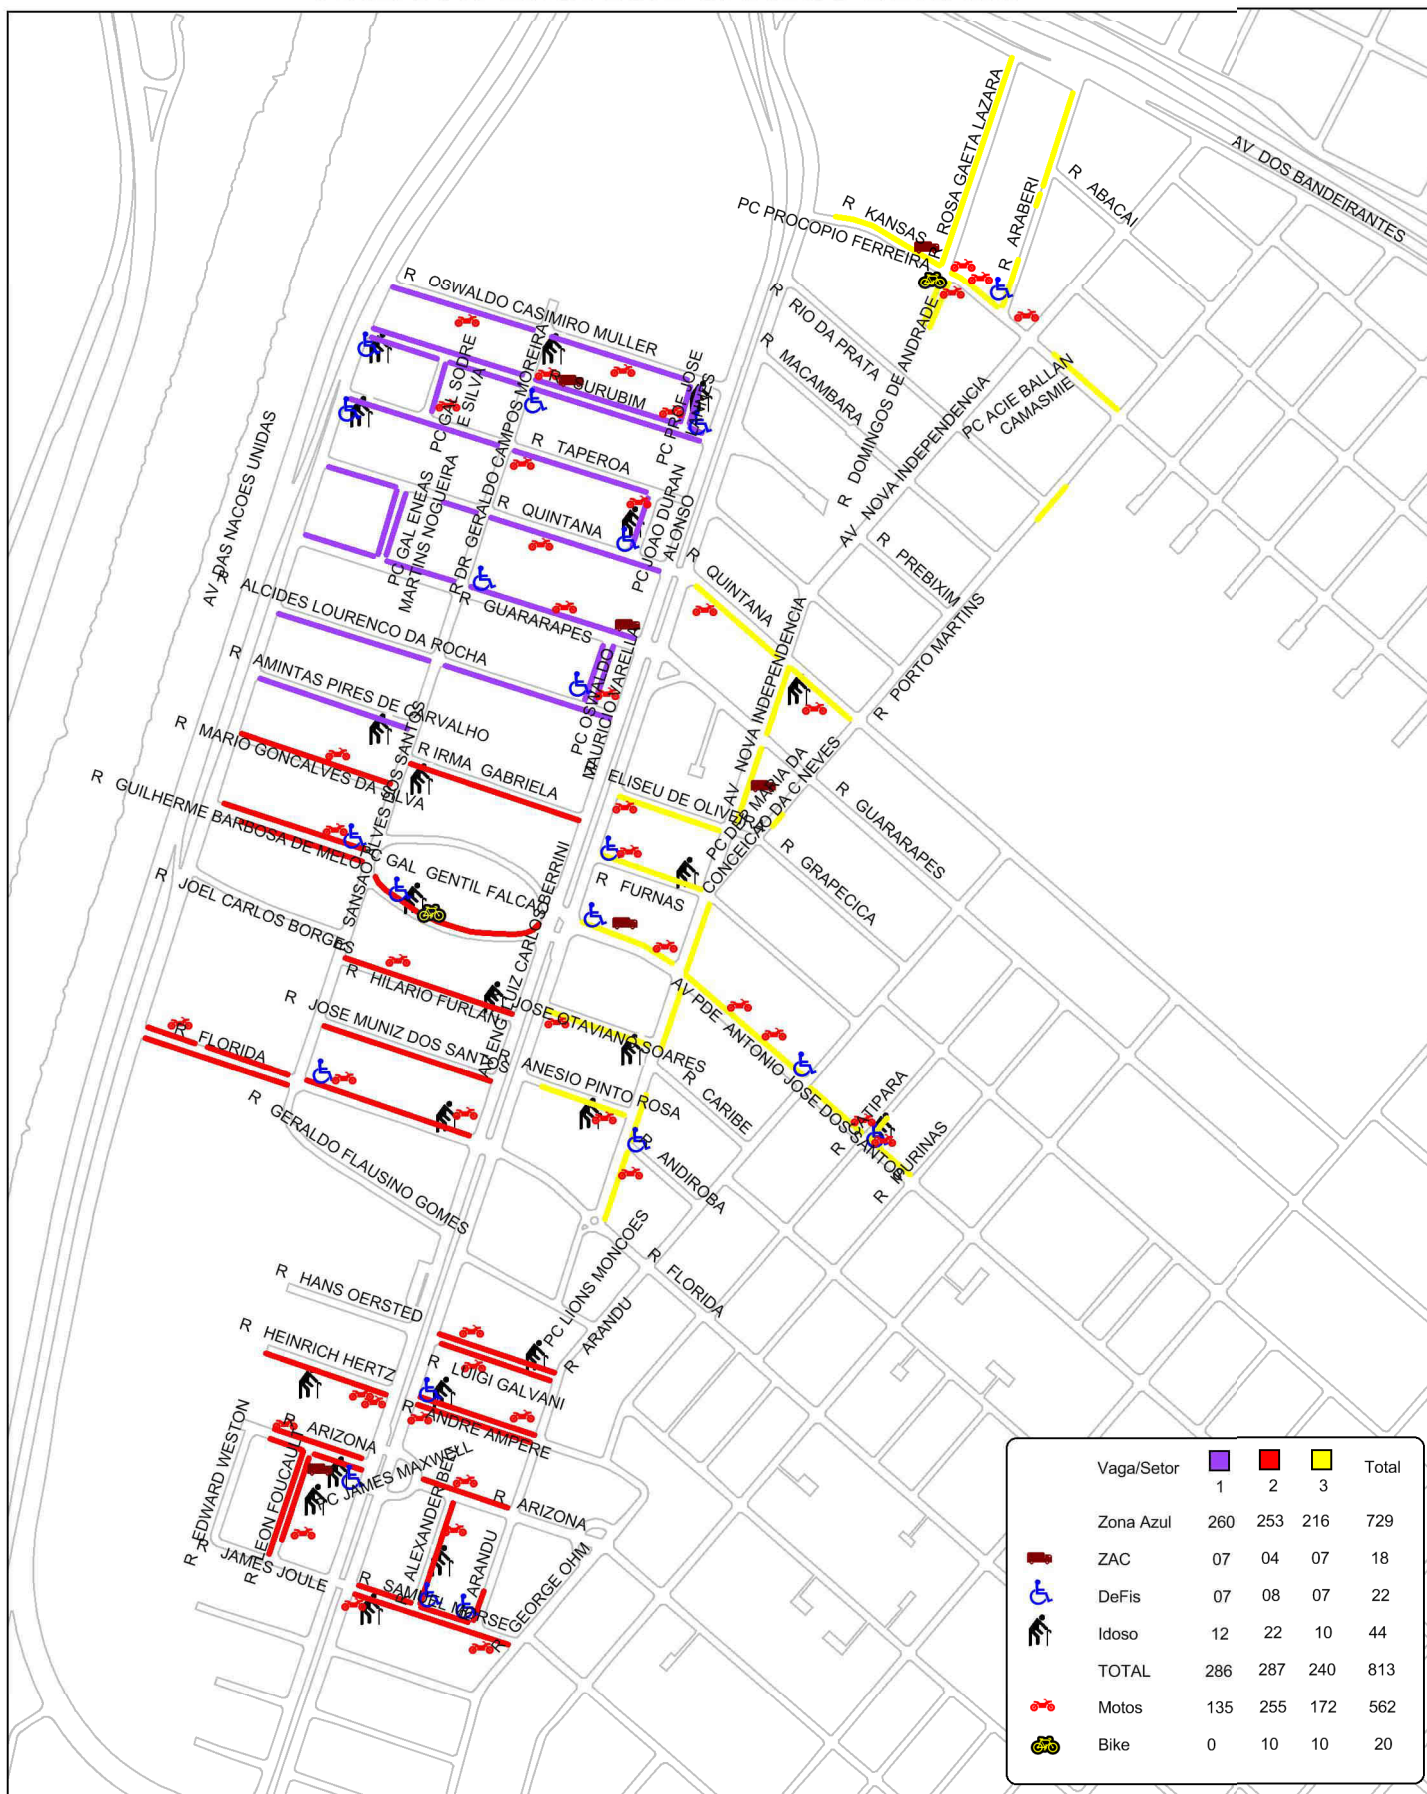

ÁREA 37: ENG. LUIZ CARLOS BERRINI

Vaga/Setor	1	2	3	Total
Zona Azul	260	253	216	729
ZAC	07	04	07	18
DeFis	07	08	07	22
Idoso	12	22	10	44
TOTAL	286	287	240	813
Motos	135	255	172	562
Bike	0	10	10	20