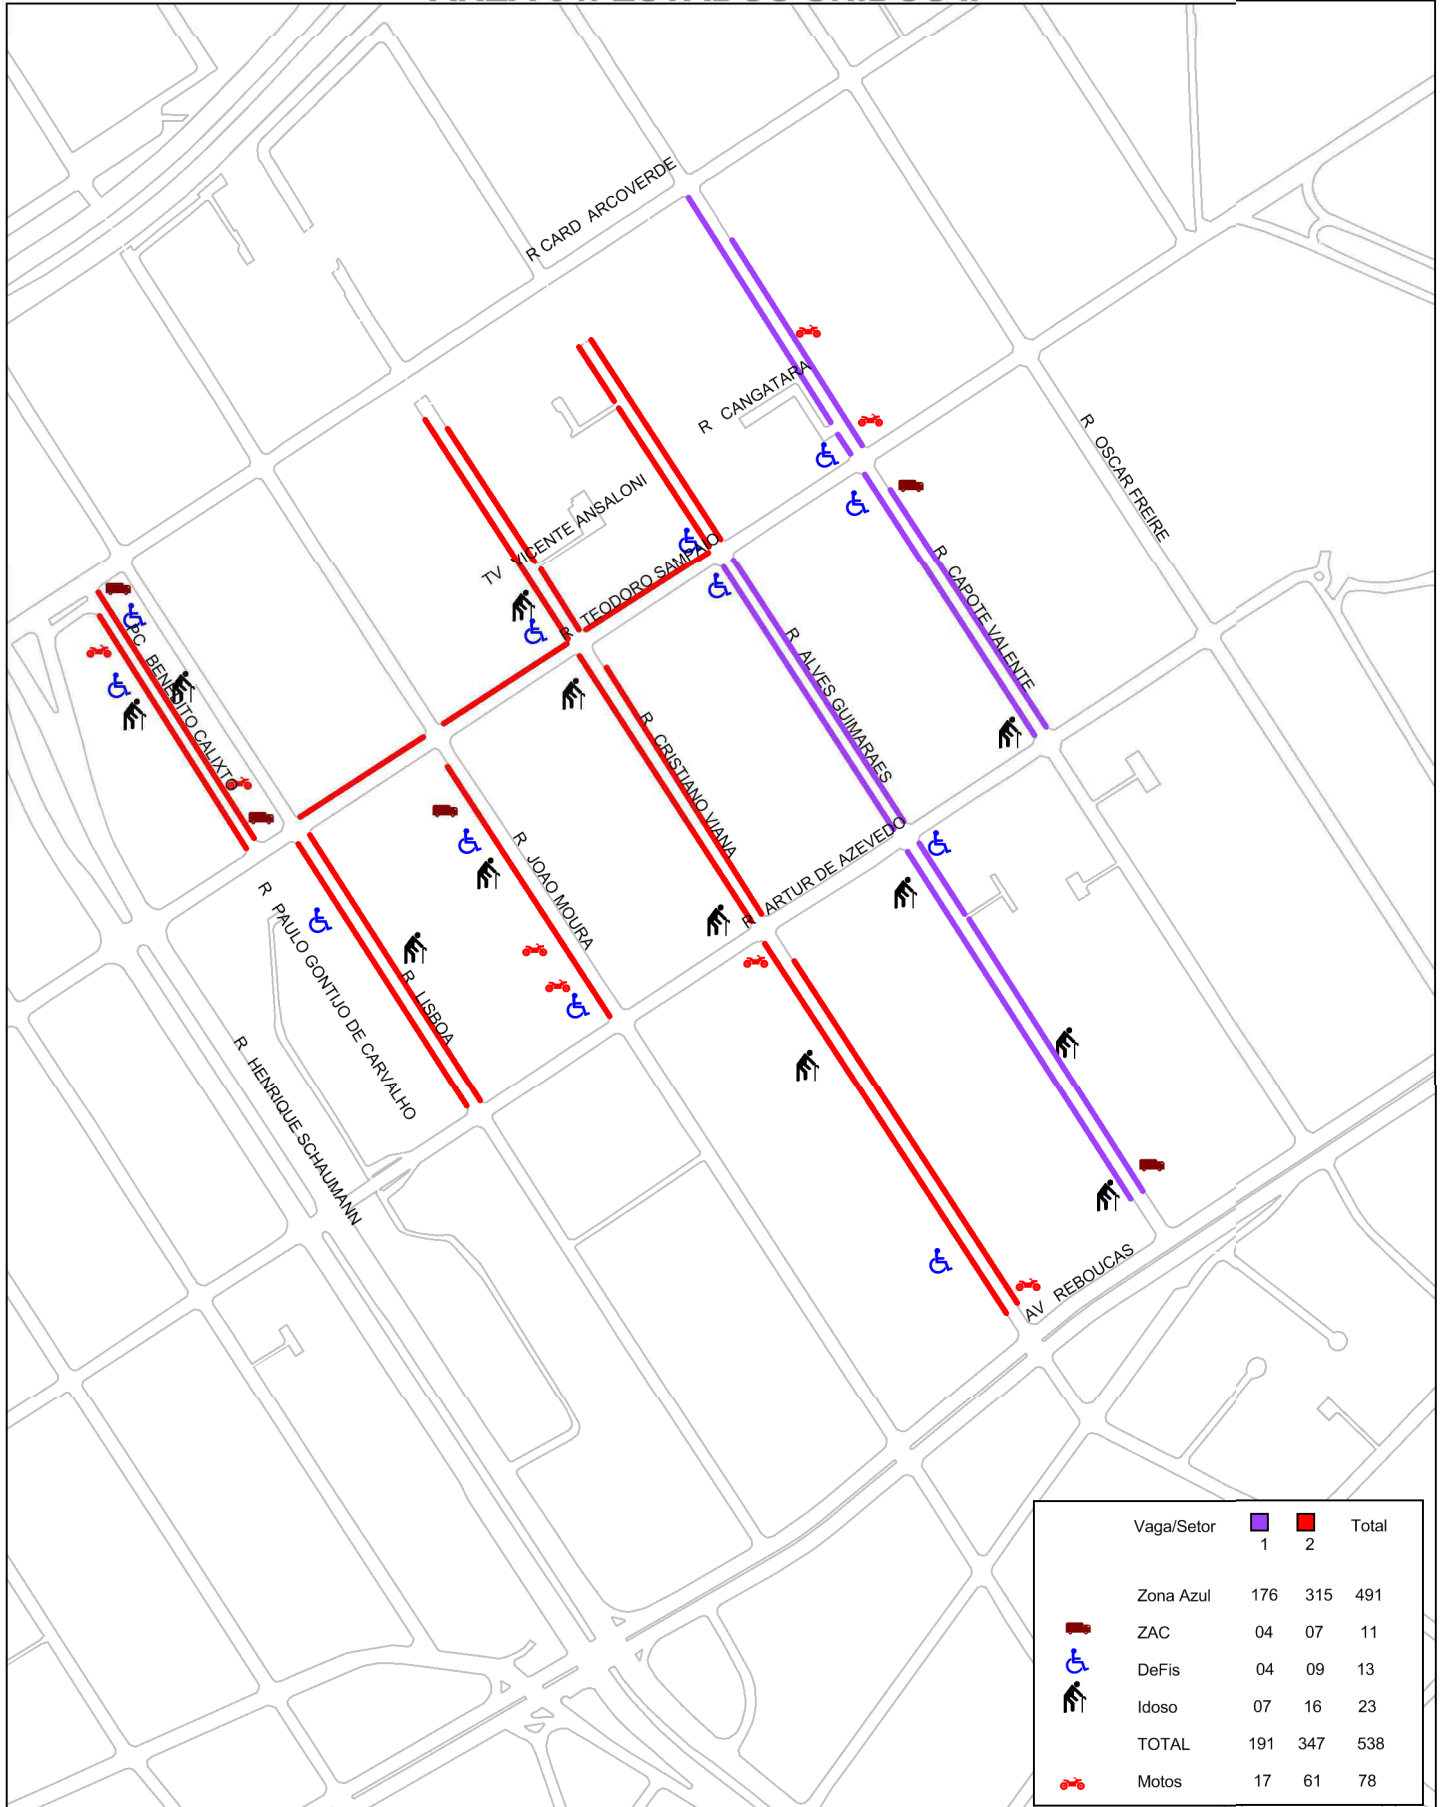

ÁREA 54: ESTADOS UNIDOS II