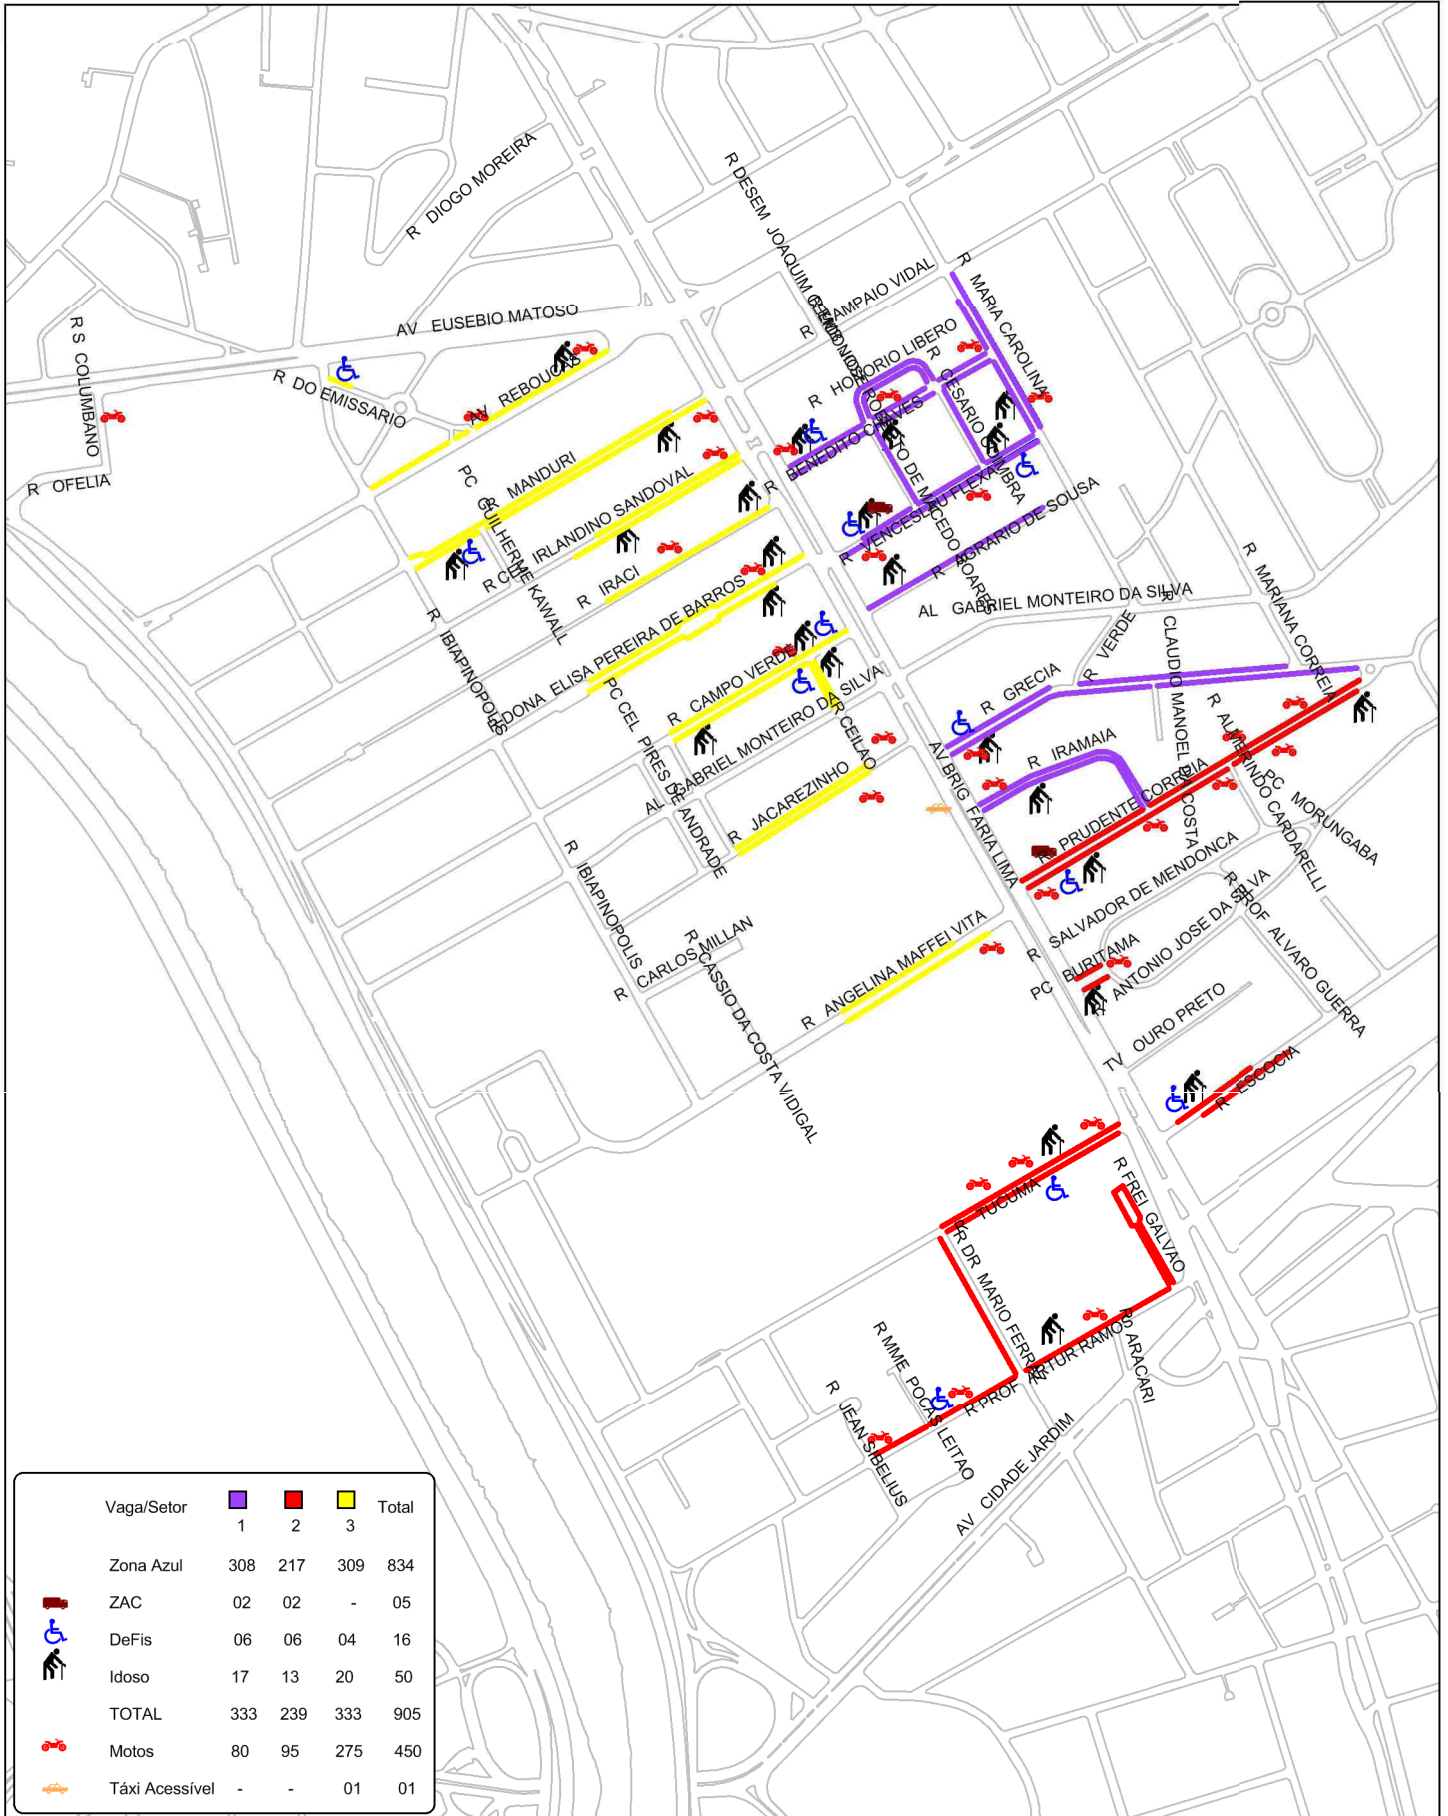

ÁREA 46: CIDADE JARDIM