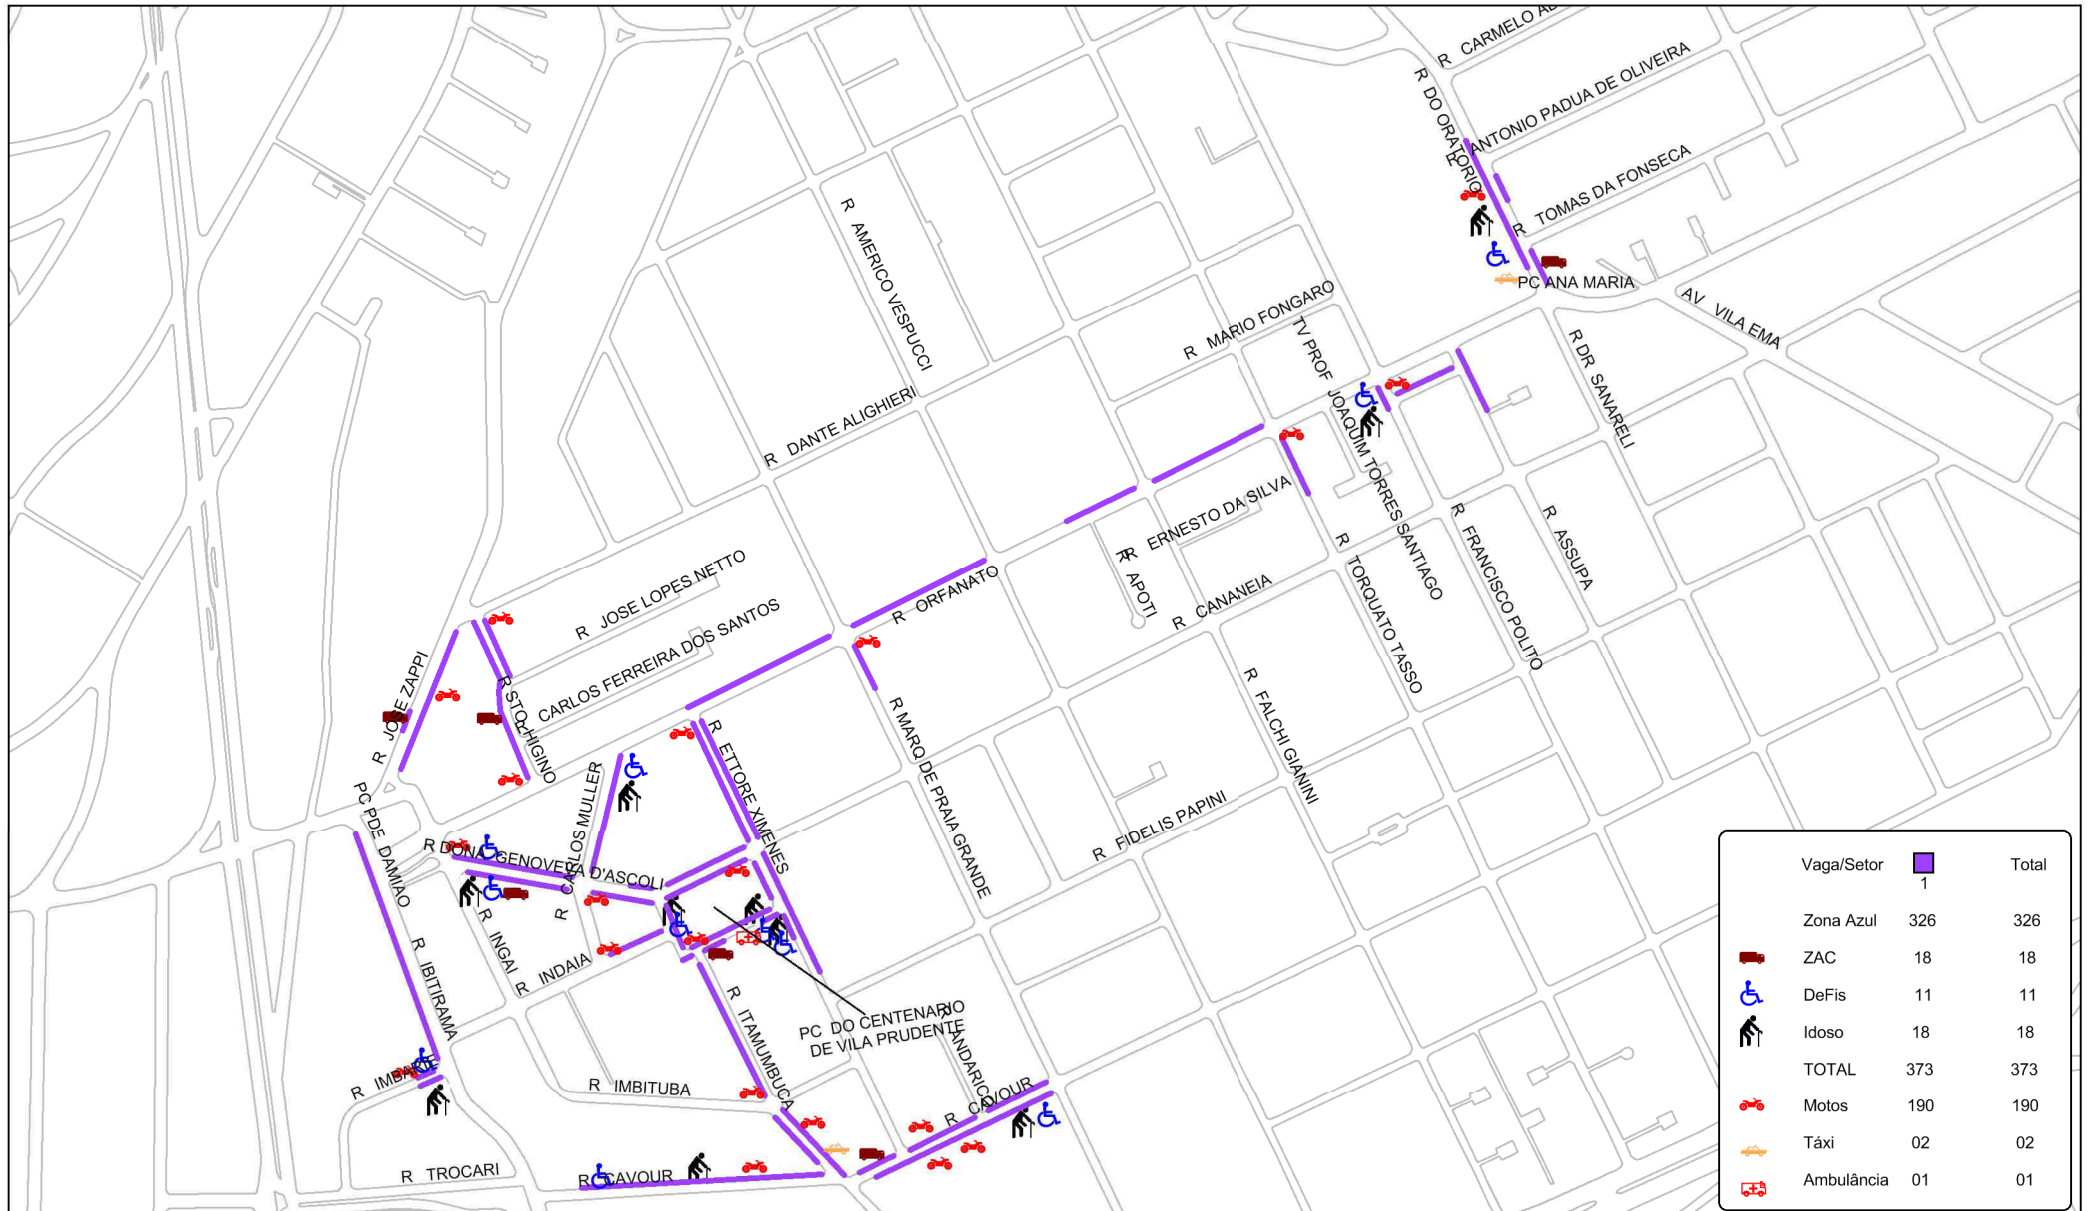

ÁREA 56: VILA PRUDENTE

Atualizado em 25/07/19

Demais vias: 2ª a 6ª 10h-19h / Sábado 09h-13h
Exceção: R. Orfanato 2ª a 6ª 09h-19h / Sábado 07h-13h
Pc. Centenário VI. Prudente e R. Ettore Ximenes, (Pc. Centenário VI. Prudente até oposto 185) R. Indaia, R. Genoveva D'Ascoli entre (R. Carlos Muller e Pça. do Centenário) e entre (R. Carlos Miller e R. Iugai), R. Cavour entre (R. Ibitirama e Itamambuca) 2ª a 6ª 07h - 19h / Sábado 7h - 13h
R. Cavour (R. Itamambuca até R. Ettore Ximenes) ZAC 2ª a 6ª 09h-16 / Sábado 07h-13h