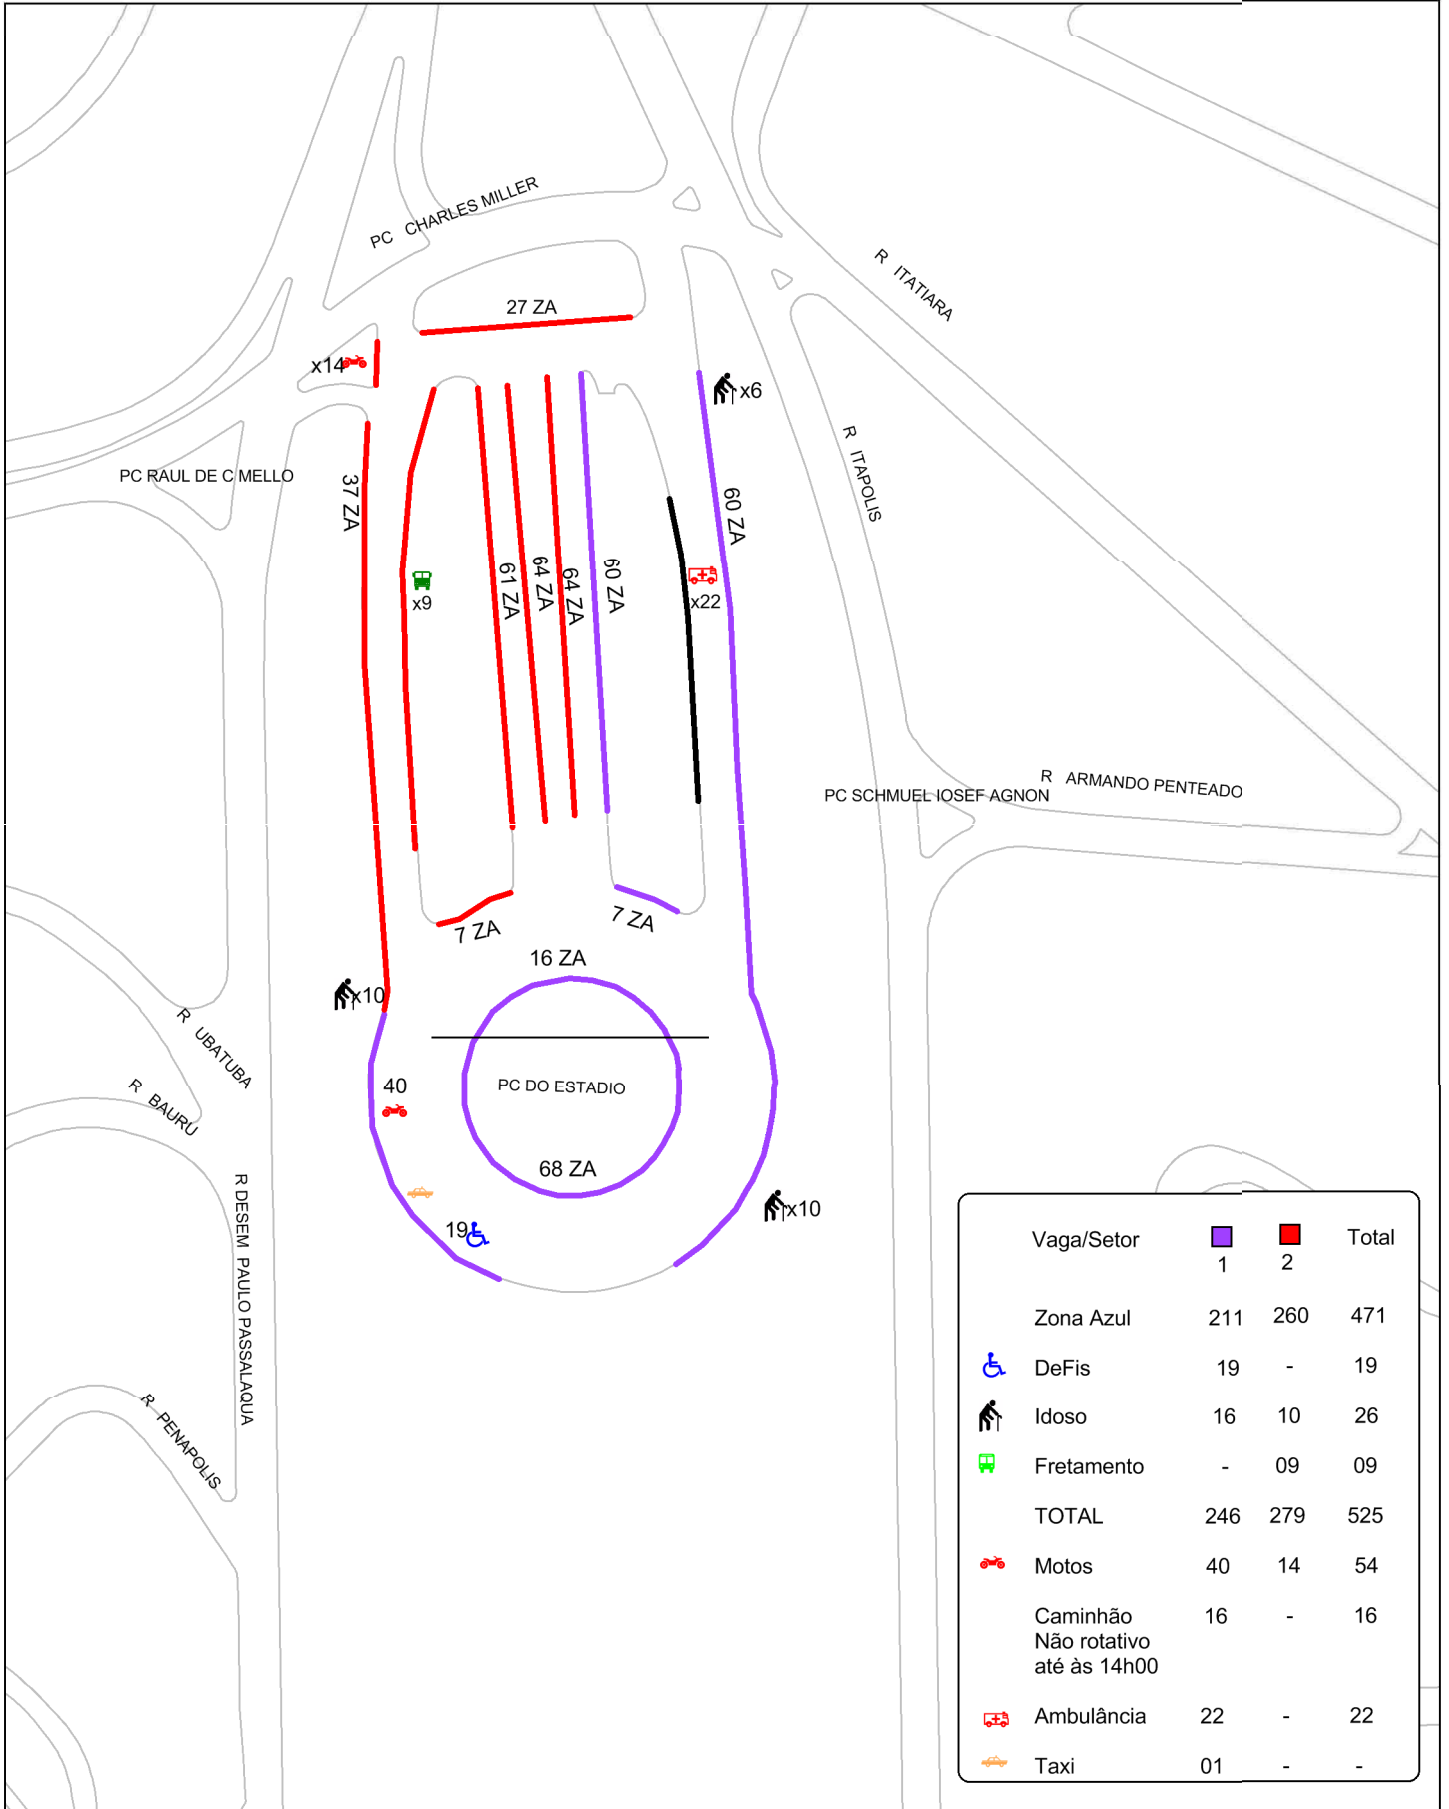

ÁREA 31: CHARLES MILLER