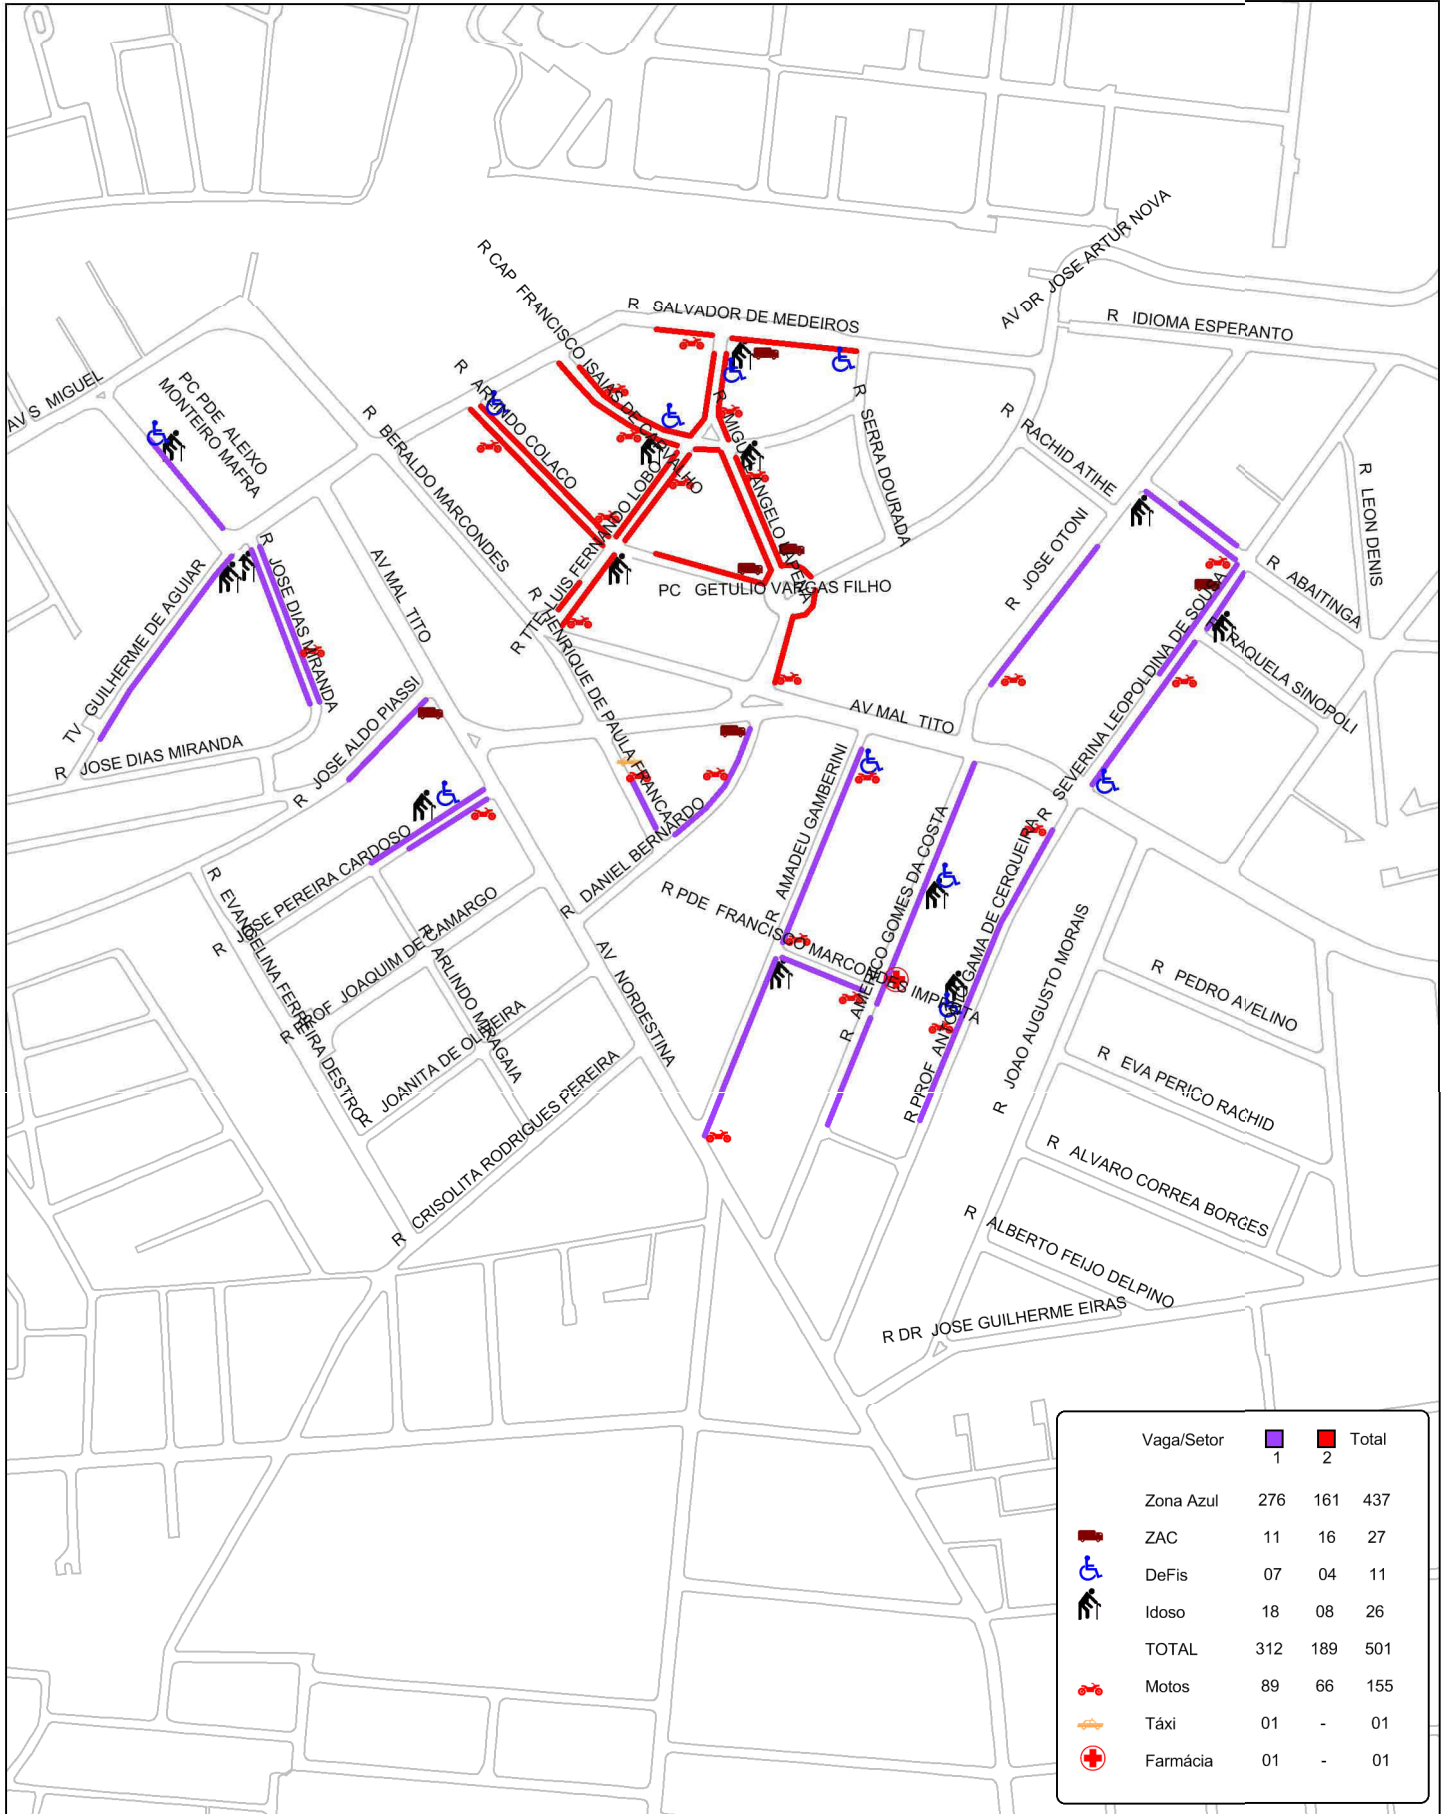

ÁREA 64: SÃO MIGUEL

Vaga/Setor	1	2	Total
Zona Azul	276	161	437
ZAC	11	16	27
DeFis	07	04	11
Idoso	18	08	26
TOTAL	312	189	501
Motos	89	66	155
Táxi	01	-	01
Farmácia	01	-	01