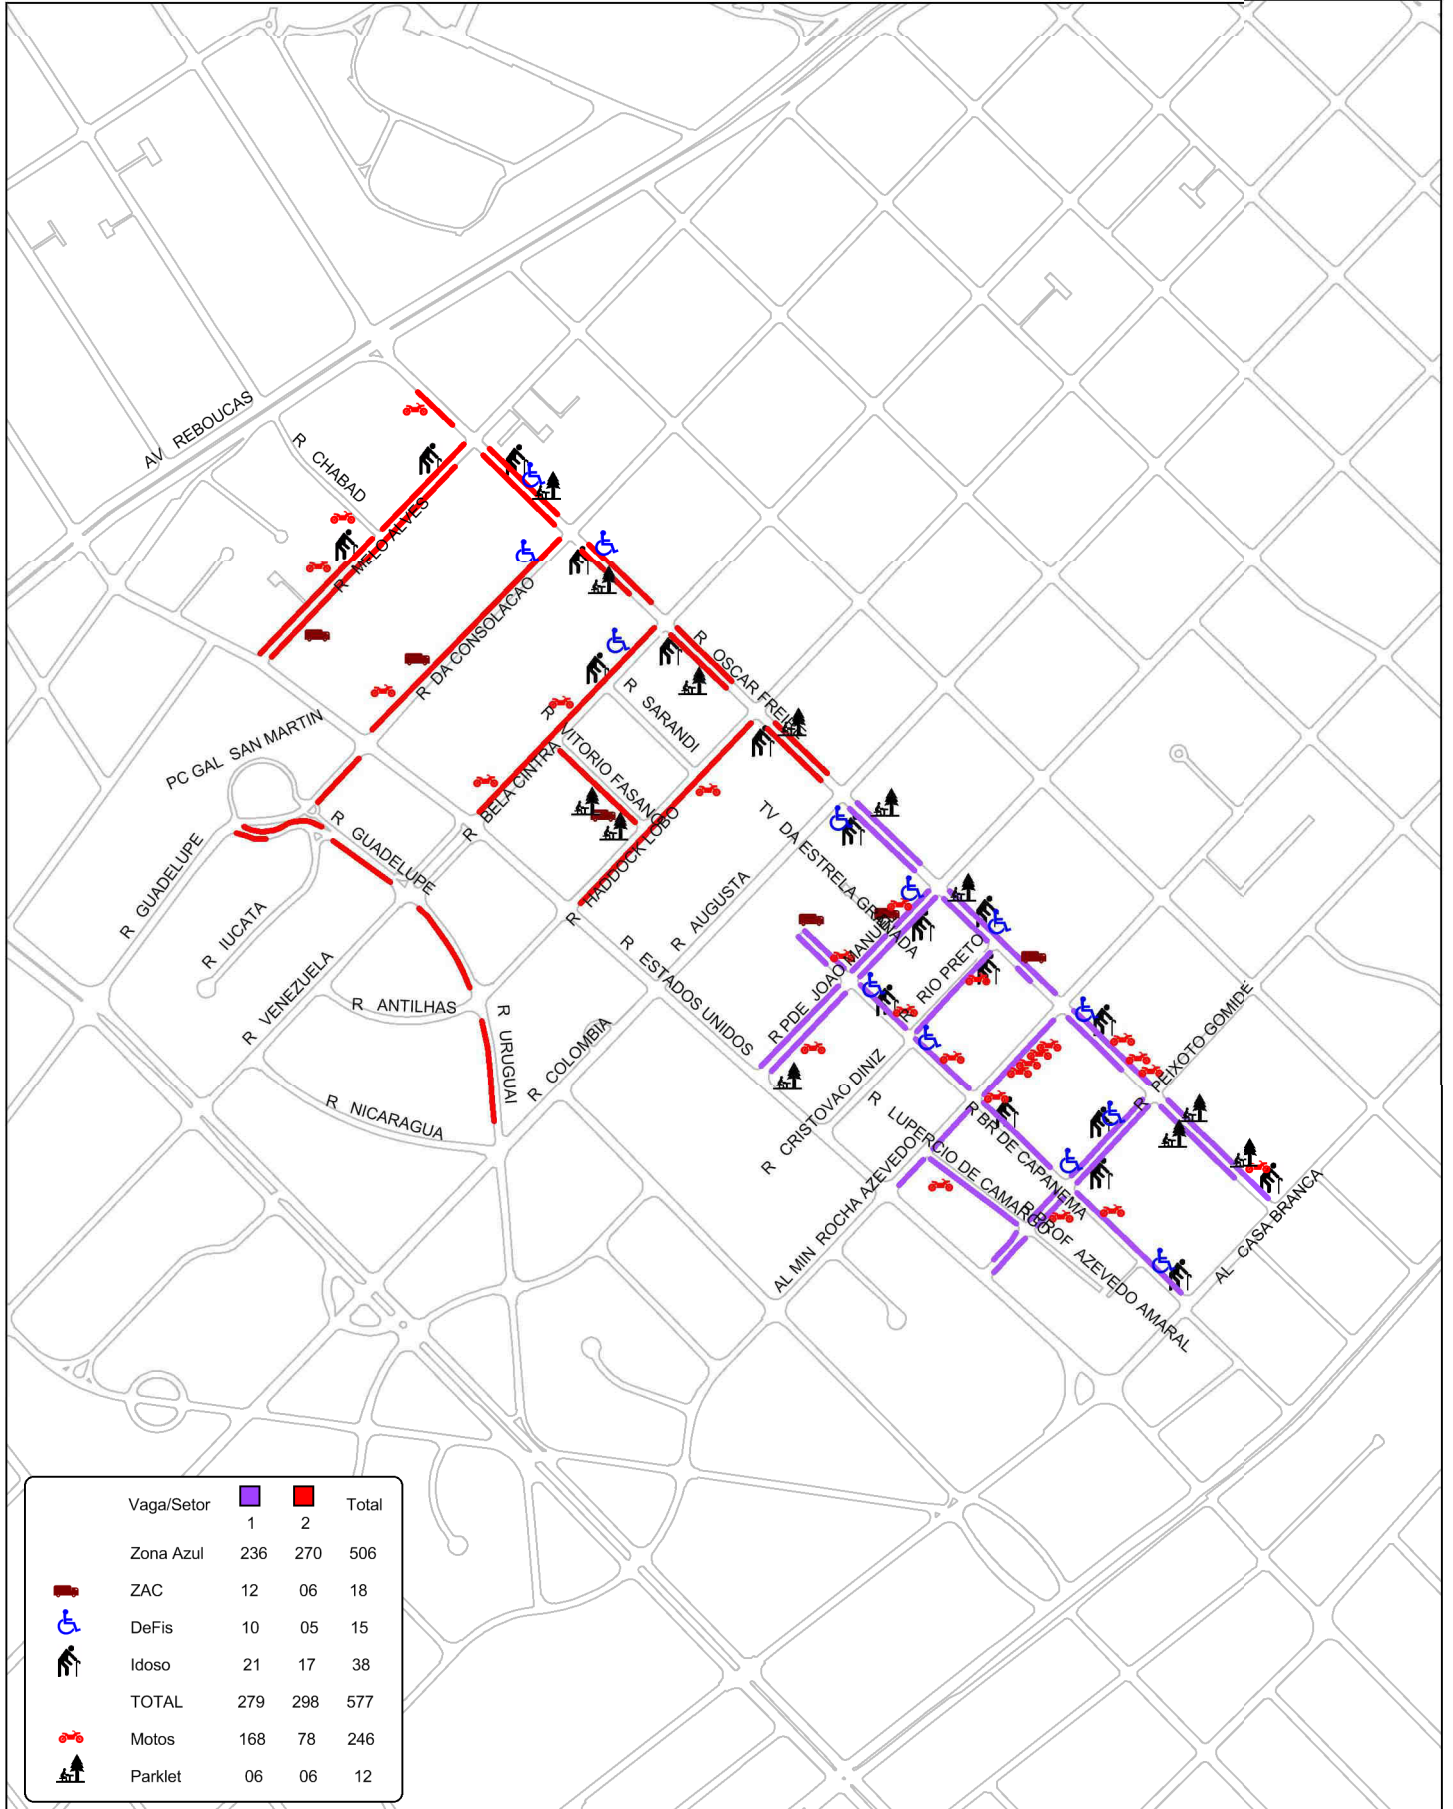

ÁREA 35: ESTADOS UNIDOS I