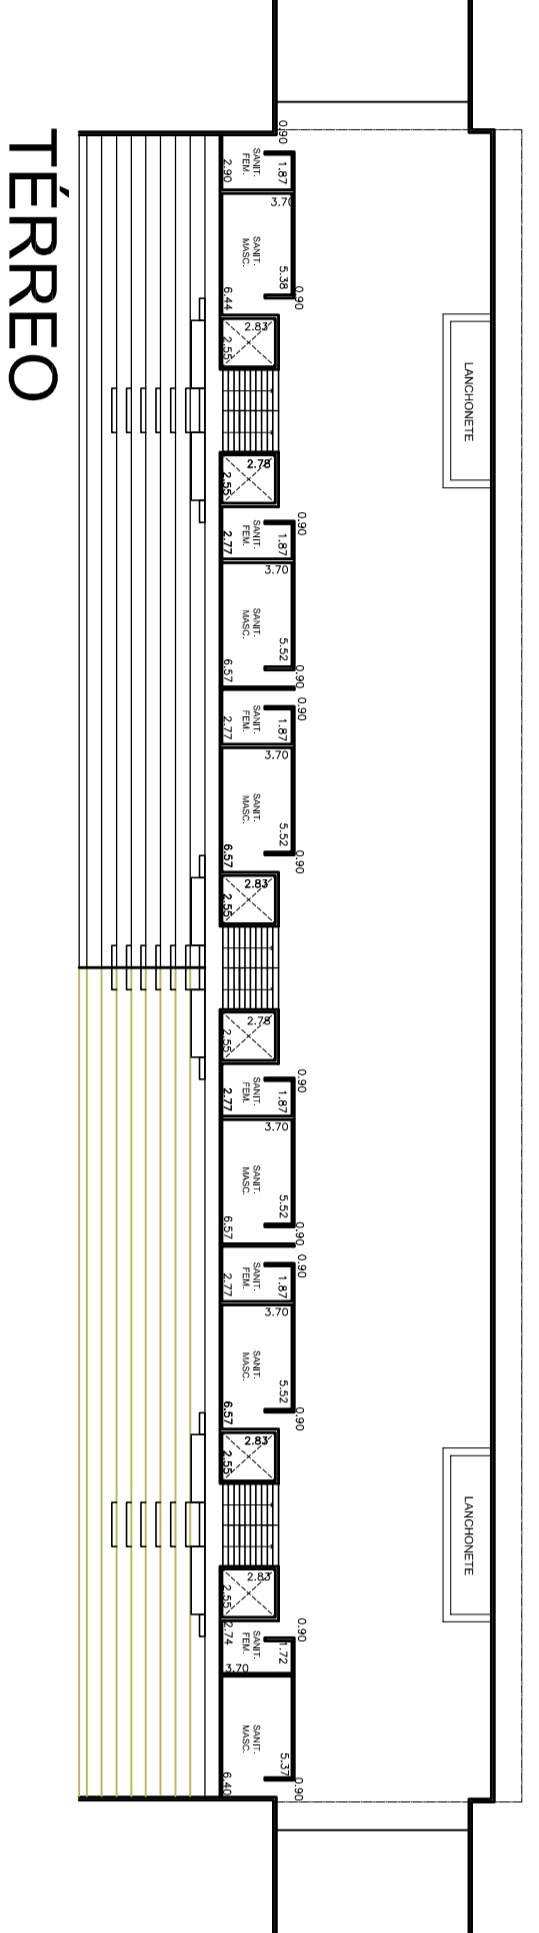

SUBSOLO

TÉRREO

Arquitetura do Trabalho
REGULARIZAÇÃO DE EDIFICAÇÃO

Projeto 07/09

Assunto:	Regularização de Estádio Municipal	Empre:	Pocodembu
Local:	Praça Charles Miller / Rua Itapicis / Rua Des. Paulo Passalacqua	Proprietário:	Prefeitura Municipal de São Paulo
Nº Contrato:	011.108.0001-0	Escala:	1:400
Zona:	ZEPREC	Out. Urban:	UP3
			Subdivisão de Sô
			Município de São Paulo