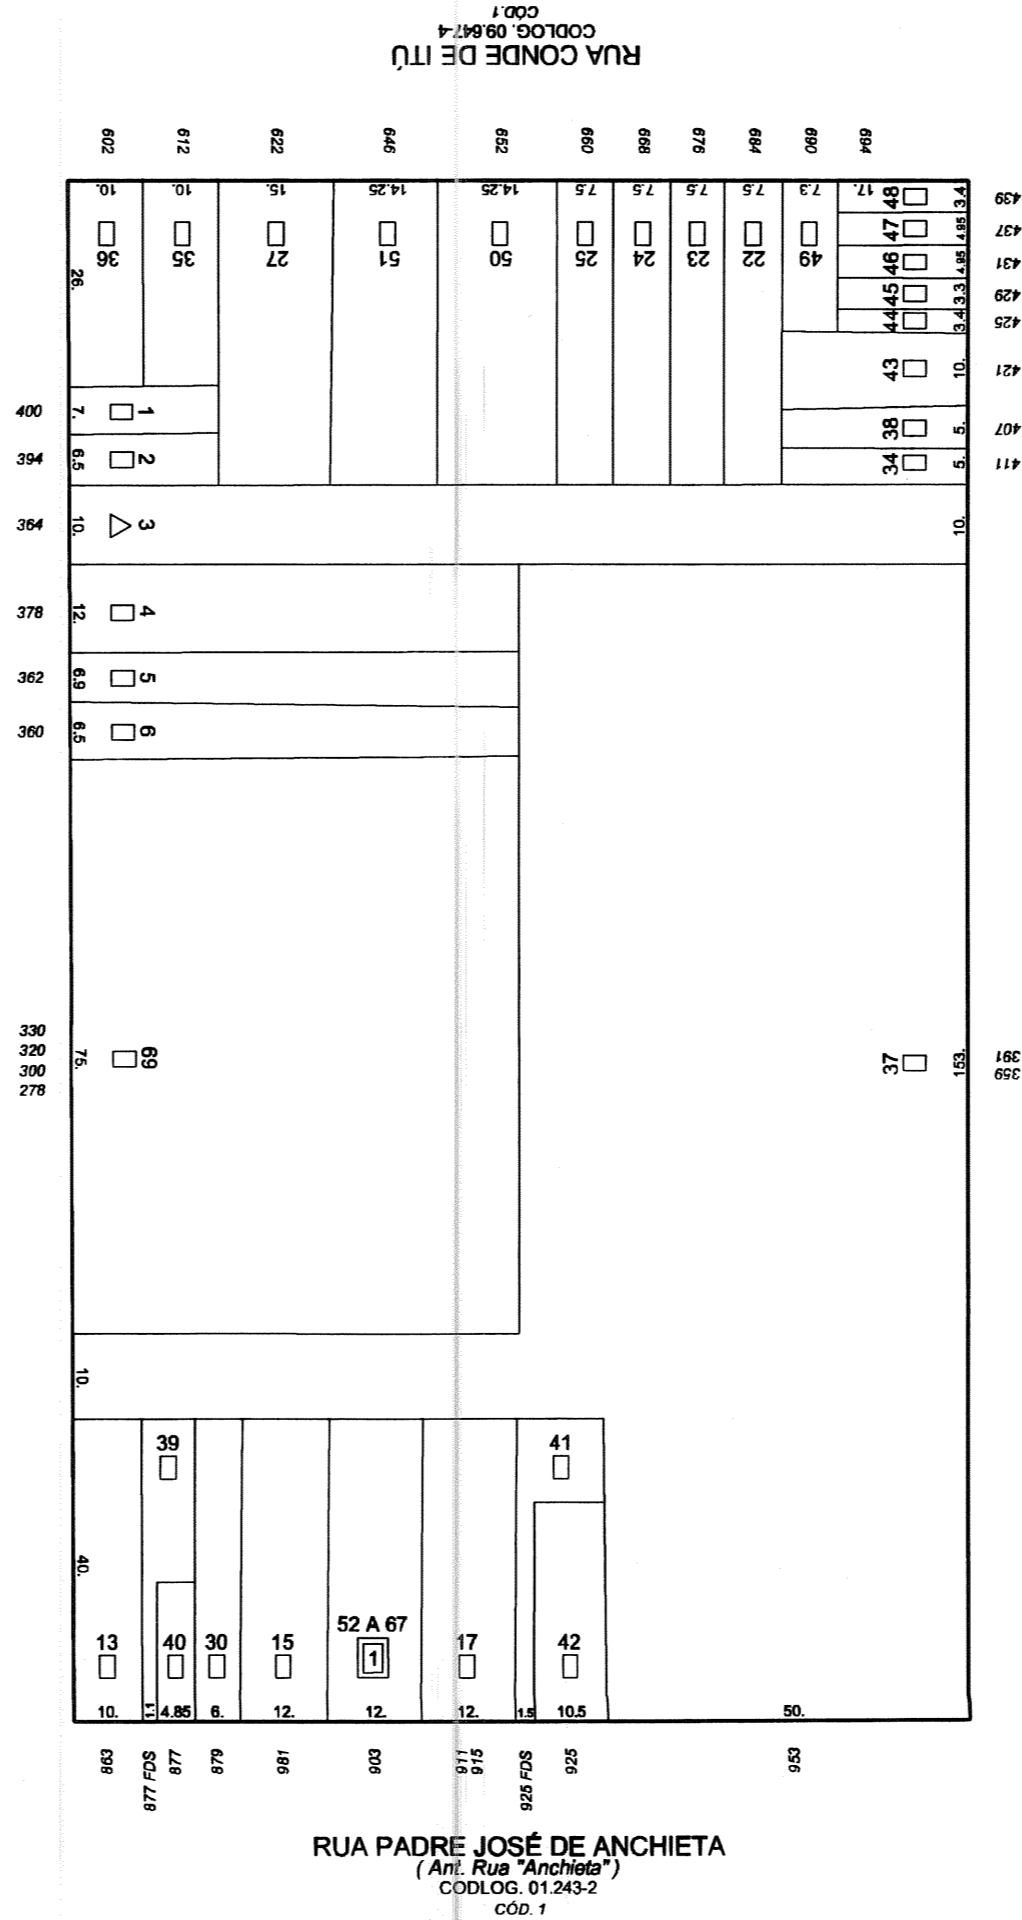

Quadra "96"

Base Cartográfica - DIMAP2  
Pasta de Loteamento Nº 4347

S 088  
Q 096

ATUALIZAÇÕES

EXPEDIENTE	DATA
PROC. 128.422/74	07/10/74
REDESENHO	14/12/15

RUA COMENDADOR ELIAS ZARZUR  
(Ant. Rua "São Luiz")  
CODLOG. 08.337-1  
Cód. 1

SQ 088.096

ESCALA GRÁFICA (m)

ÚLTIMO COND.	ÚLTIMO LOTE
01-9	69