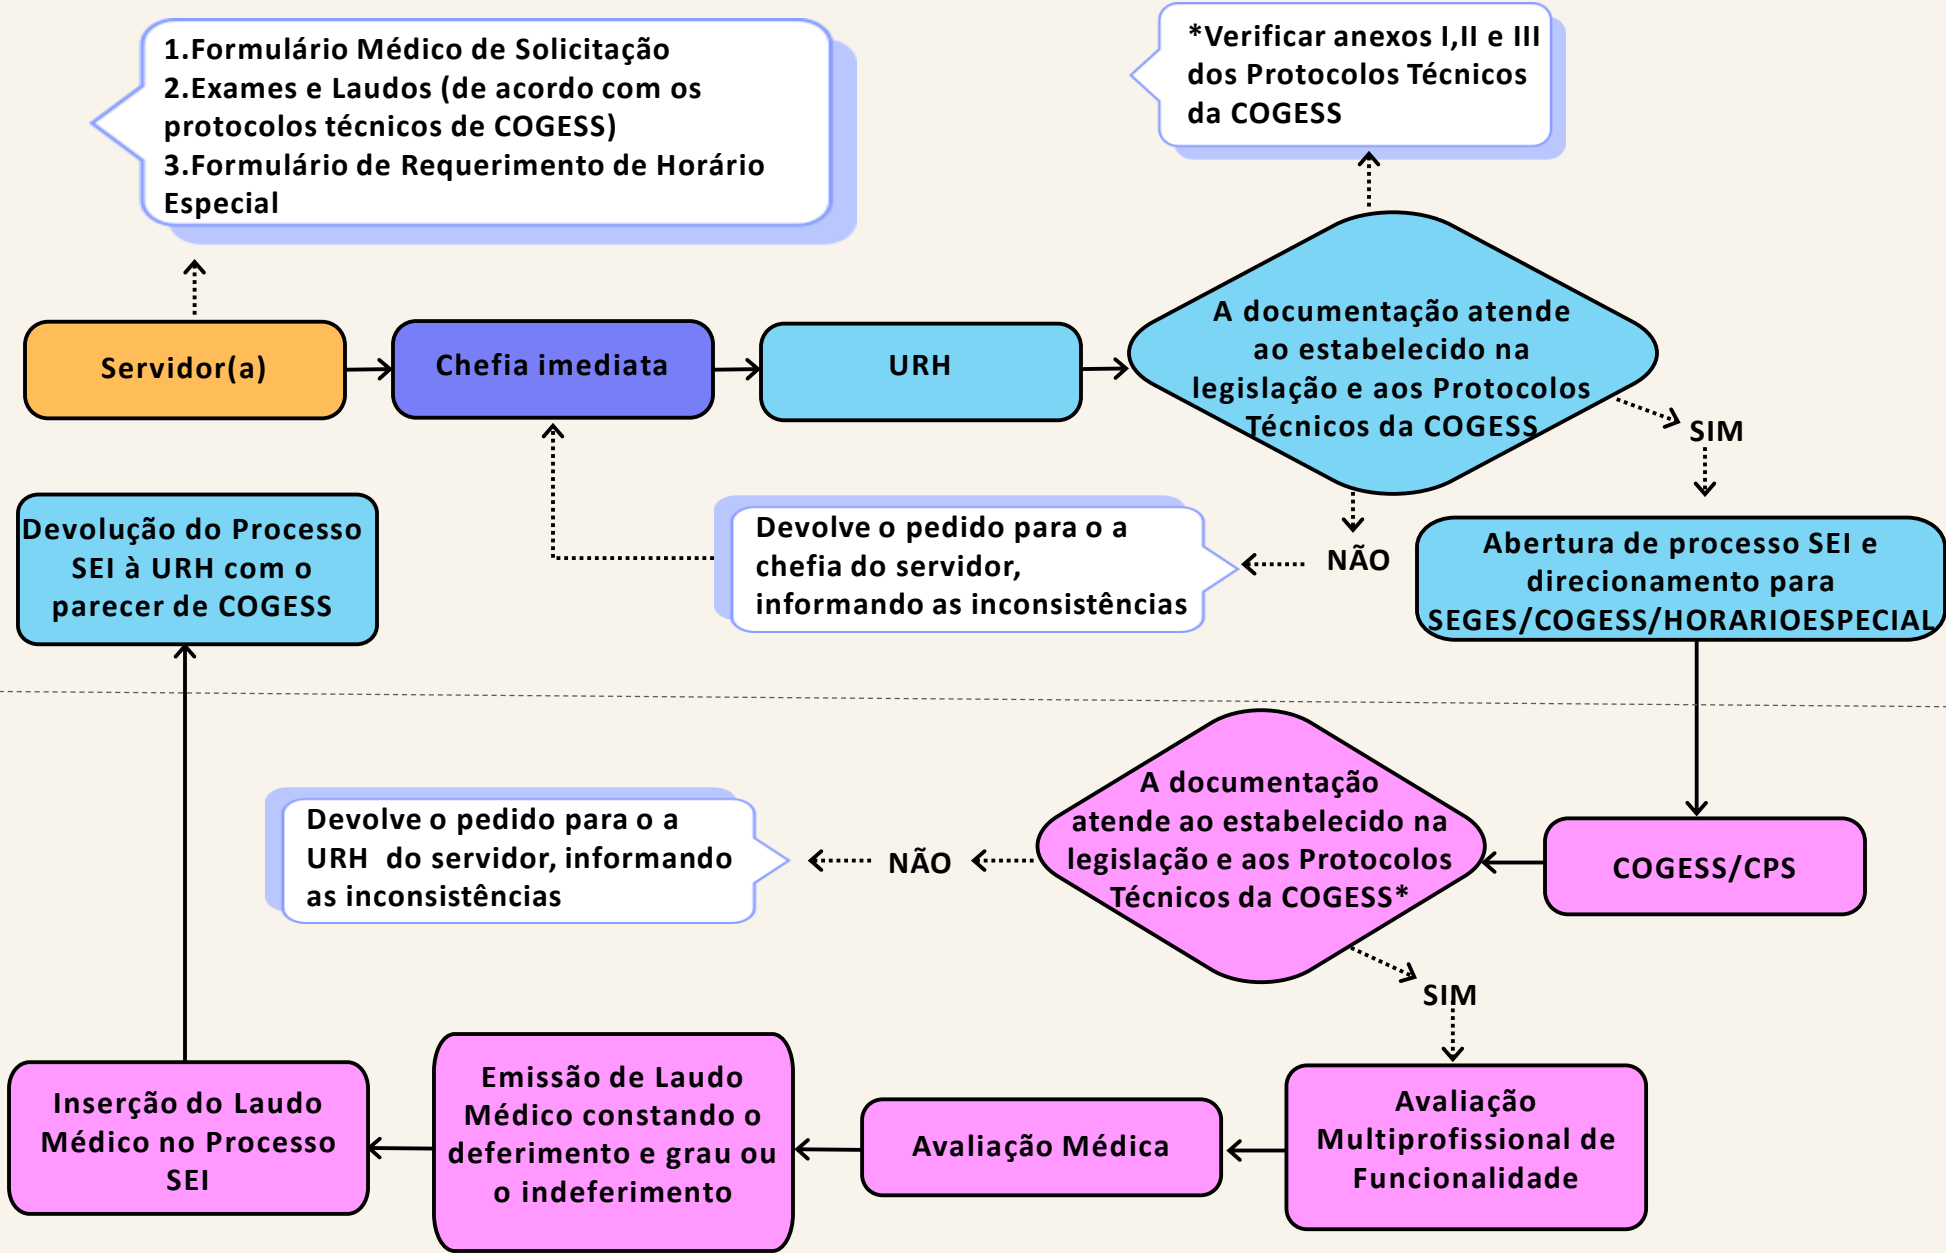

COGESS

FLUXO PARA REQUERIMENTO DE HORÁRIO ESPECIAL DE TRABALHO - **SERVIDOR**

C
H
E
F
I
A
/
U
R
H

C
O
G
E
S
S

COGESS

FLUXO PARA REQUERIMENTO DE HORÁRIO ESPECIAL DE TRABALHO - DEPENDENTE

C
H
E
F
I
A
/
U
R
H

C
O
G
E
S
S