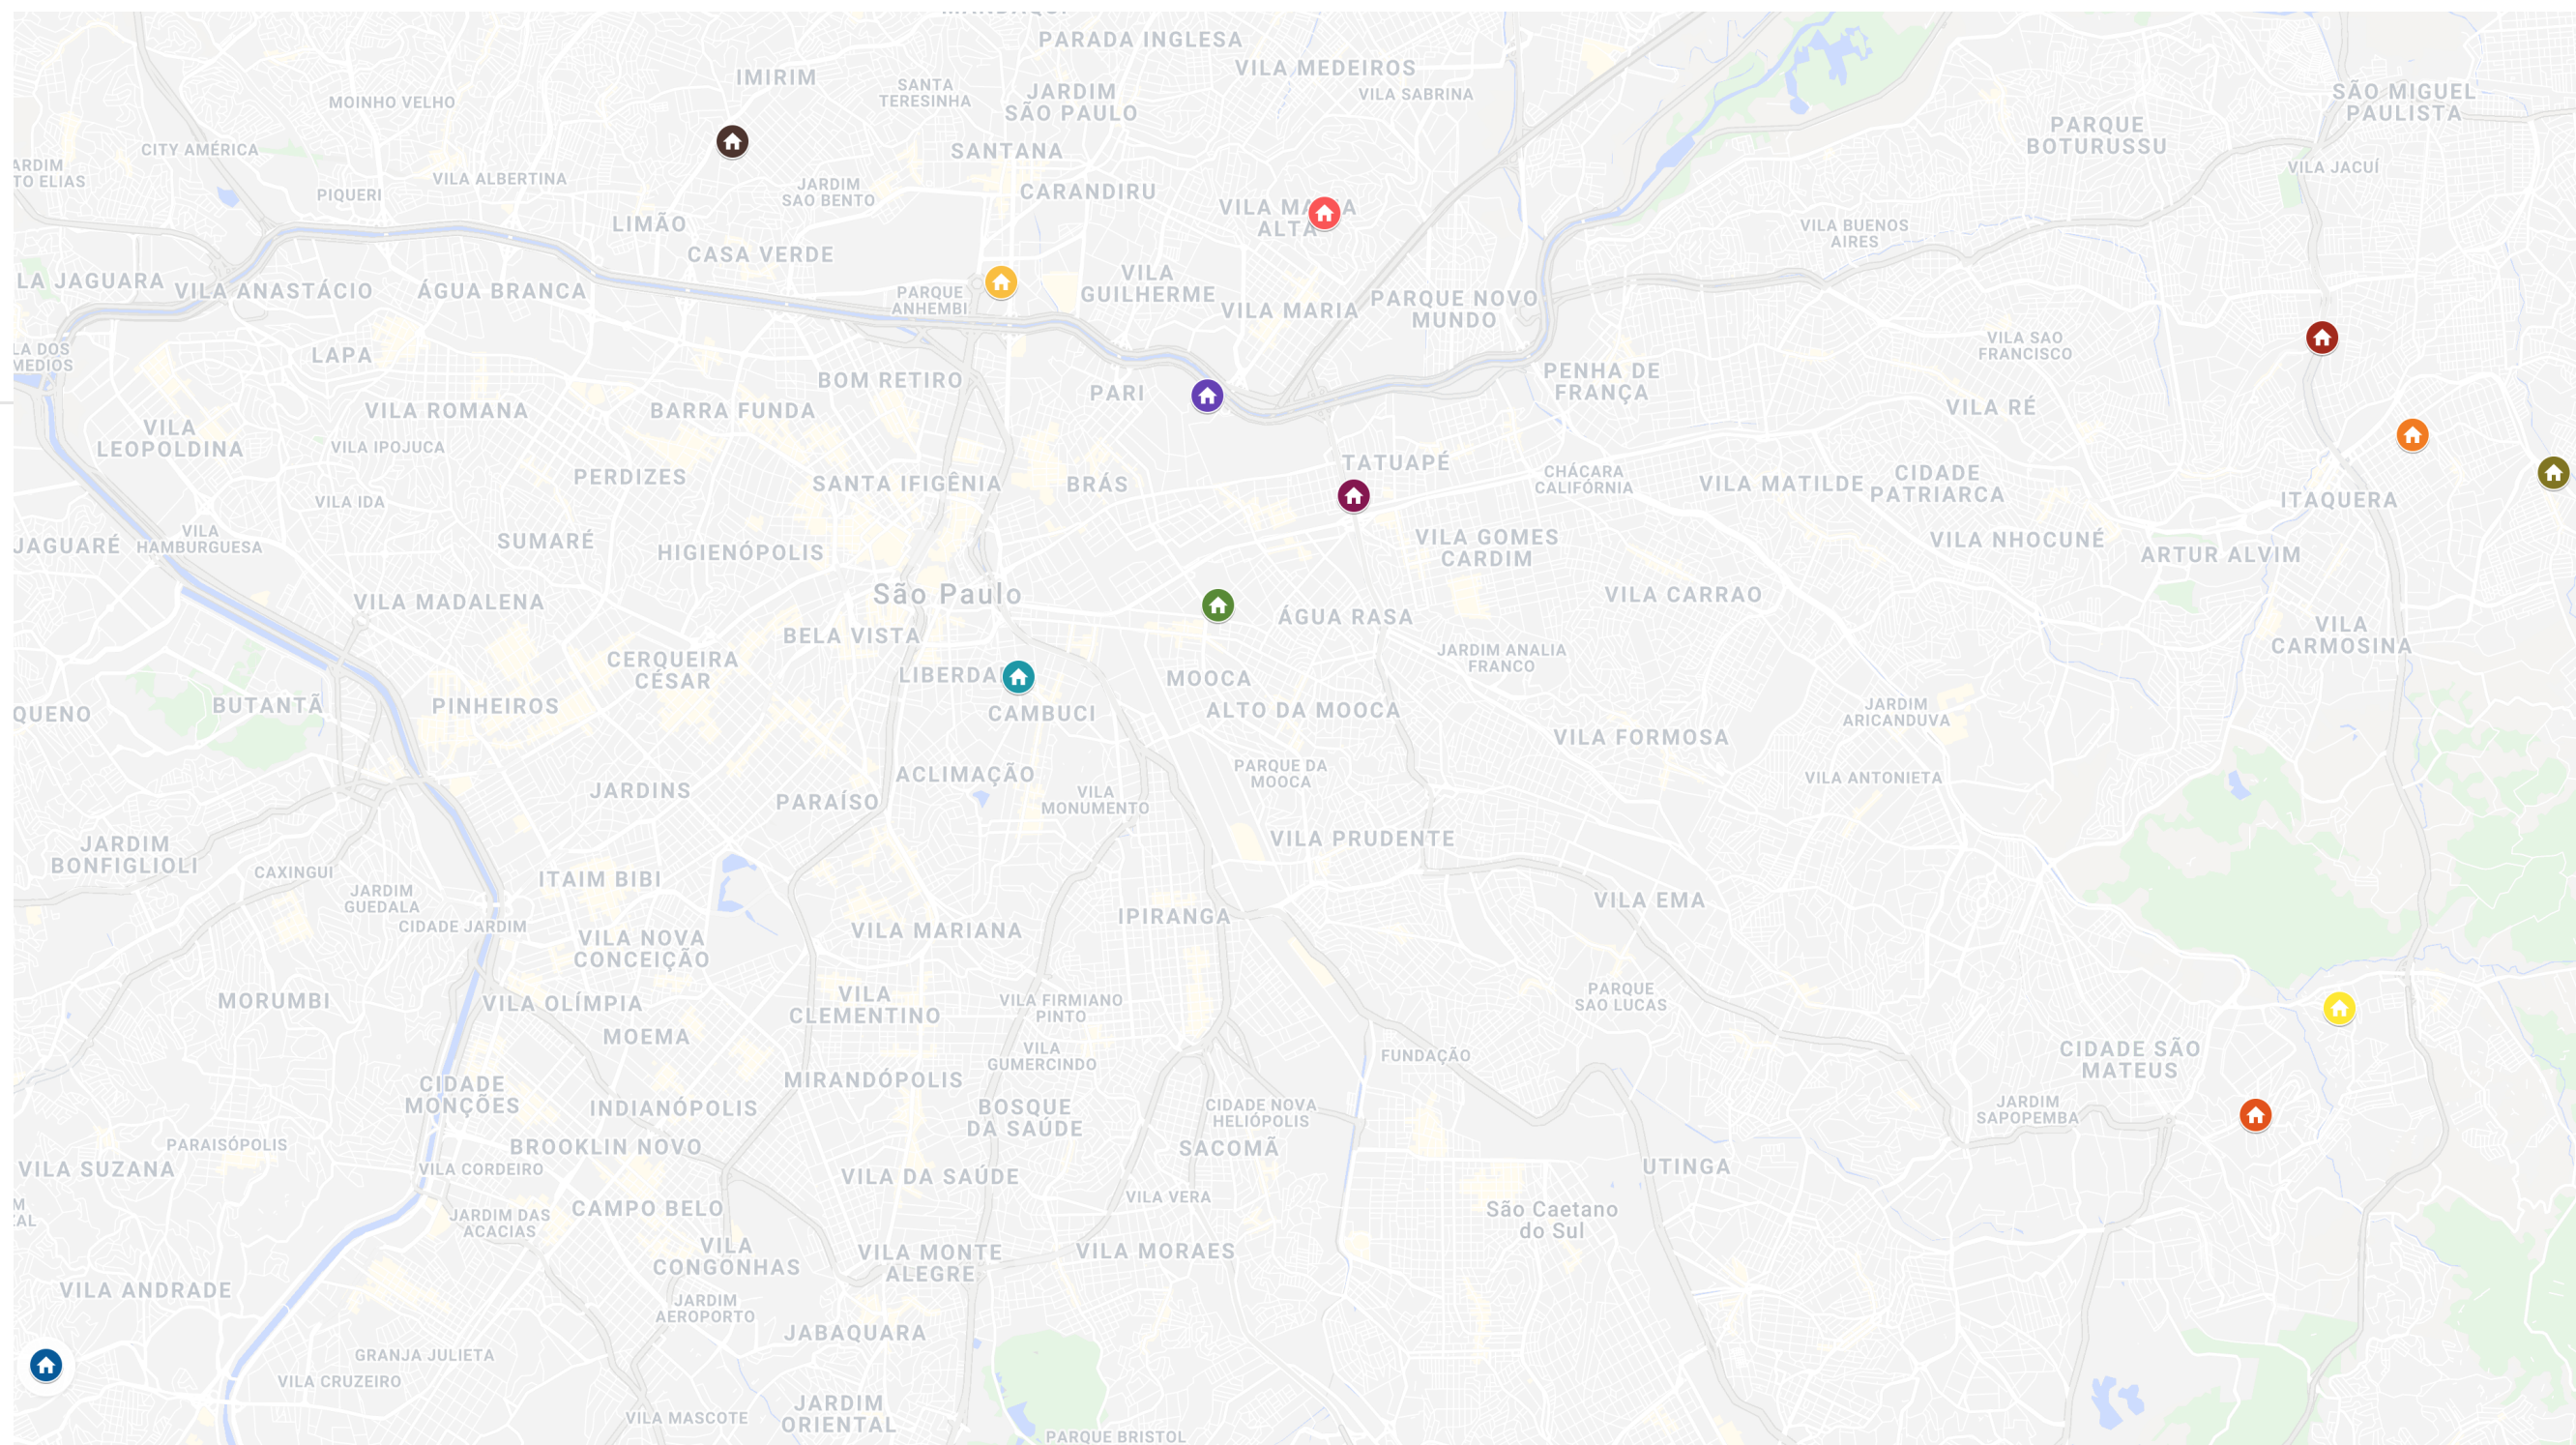

Portas Abertas 1º Semestre 2018

Este mapa ajuda localizar as Escolas da Rede Pública Municipal que oferecem o curso Portas Abertas: Português para Imigrantes. Clique nos ícones do mapa para saber mais informações de cada escola.

-  EMEF PROFA. CONCEIÇÃO Apª DE JESUS
-  EMEF ARTHUR AZEVEDO
-  EMEF FÁBIO DA SILVA PRADO
-  CEU EMEF JAMBEIRO
-  EMEF JOSÉ MARIA WHITAKER
-  EMEF VEREADOR ANTONIO SAMPAIO
-  EMEF JOÃO DOMINGUES SAMPAIO
-  CIEJA PAULO VANZOLINI
-  EMEF ANÁLIA FRANCO BASTOS
-  EMEF BRIGADEIRO HAROLDO VELOSO
-  EMEF COELHO NETO
-  EMEF PAULO COLOMBO
-  EMEF PROFESSORA D. ANGELINA MAFFEI VITA