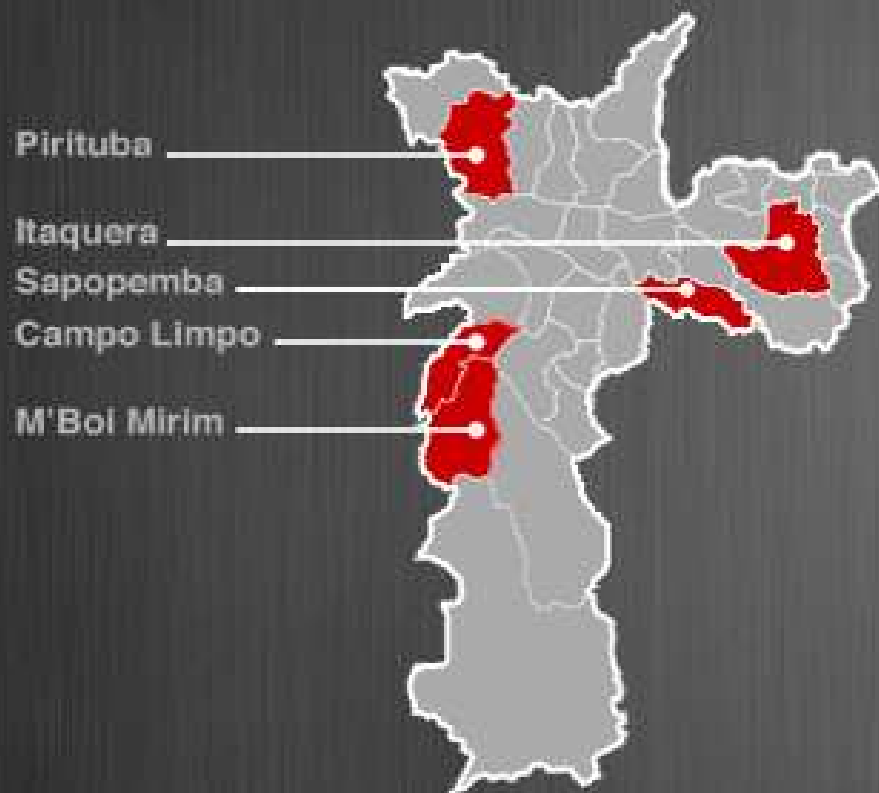

A cor dos homicídios em São Paulo

PREFEITURA DE
SÃO PAULO
DIREITOS HUMANOS
E CIDADANIA

Dados do Subsistema de Informações sobre Mortalidade (SIM) revelam que os jovens negros da periferia são os que mais morrem

5 regiões com maior número de homicídios de jovens negros

População Total do Município:
11.244.369

50,7%
negros

População Jovem:
2.908.499

41%
negros

Homicídios de jovens em 2011 (fonte: IBGE)

negros: 56%

outros: 44%

Do total de jovens mortos em confrontos com a polícia em 2010

71% eram negros