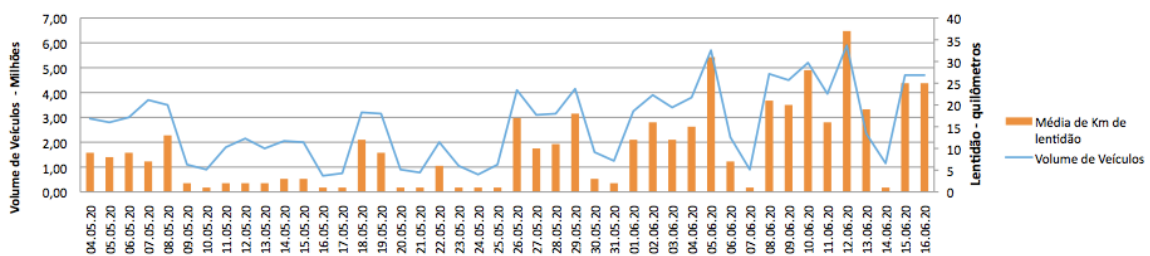

EDIÇÃO

08

17/06/2020

**BOLETIM DIÁRIO
DE MOBILIDADE E TRANSPORTES
COVID-19**

**CIDADE DE
SÃO PAULO**
MOBILIDADE E
TRANSPORTES

A Prefeitura de São Paulo, por meio da Secretaria de Mobilidade e Transportes, informa os índices de trânsito e transportes de terça-feira, 16 de junho.

A CET registrou média de lentidão no trânsito de 25 km. O volume de veículos circulantes na cidade foi de 4,7 milhões.

A SPTrans informa que 1,3 milhão de pessoas foram transportadas em 11.828 ônibus.

Índice de Lentidão