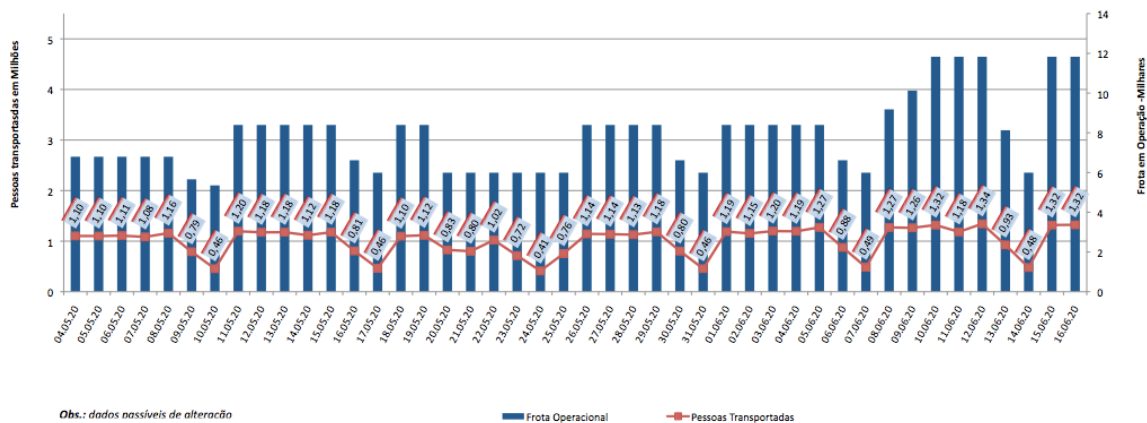

Frota Operacional X Pessoas Transportadas

Obs.: dados passíveis de alteração

Frota Operacional Pessoas Transportadas