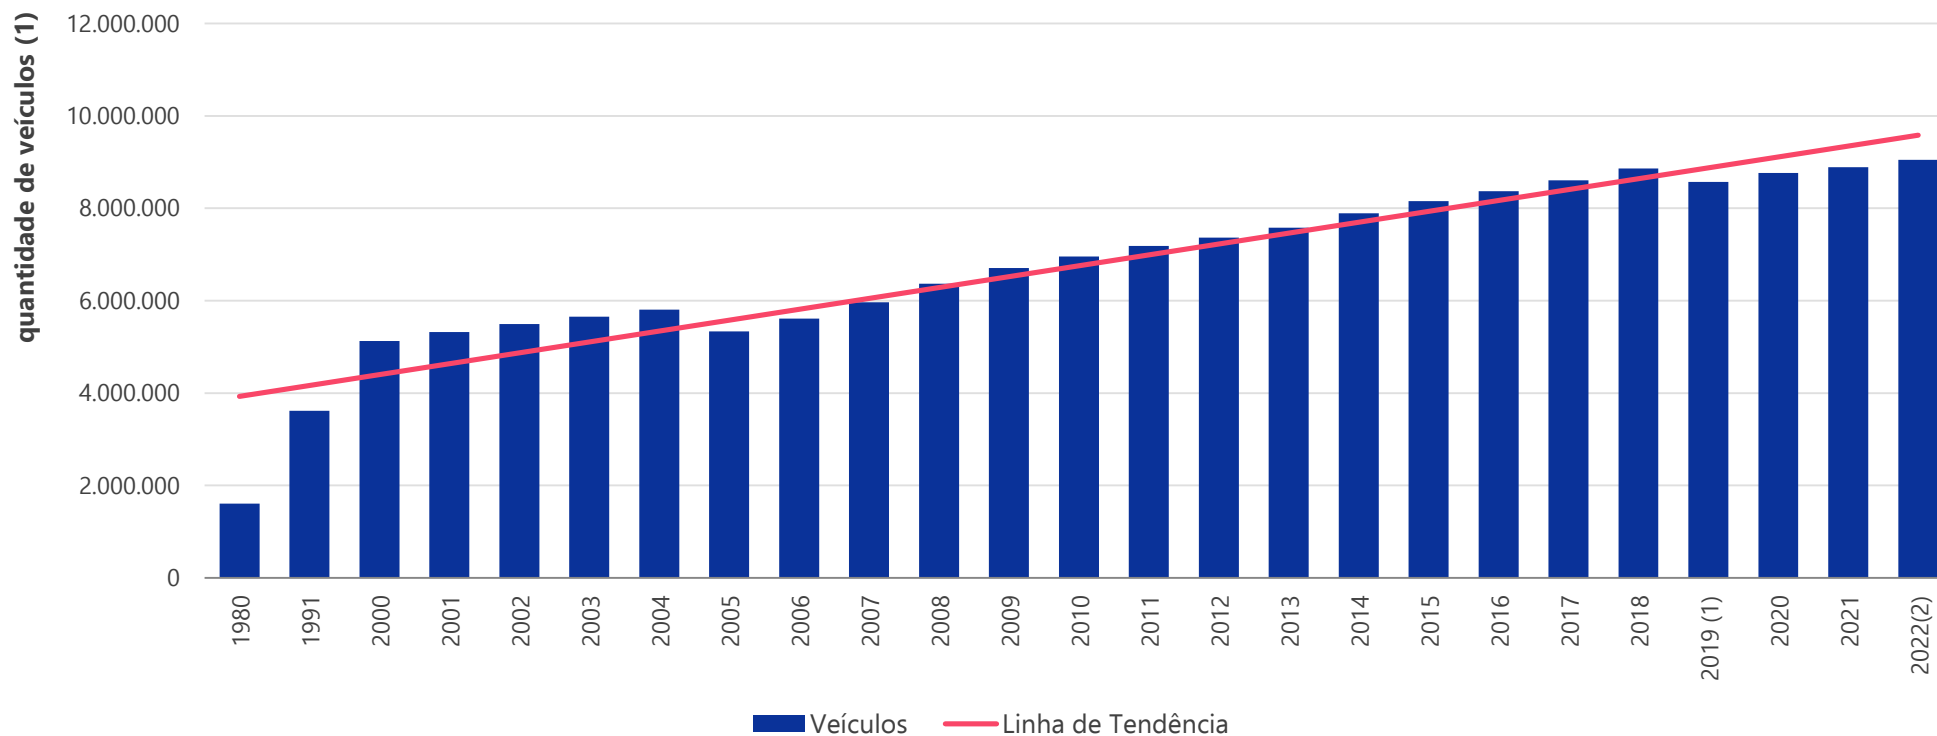

Frota de veículos cadastrados - SENATRAN

Município de São Paulo

1980, 1991, 2000 a 2022

Descrição: Gráfico de barras que mostra a quantidade de veículos cadastrados no Município de São Paulo, nos anos de 1980, 1991 e de 2000 a 2022. Indica-se a tendência de aumento do número de veículos ao longo da série histórica.