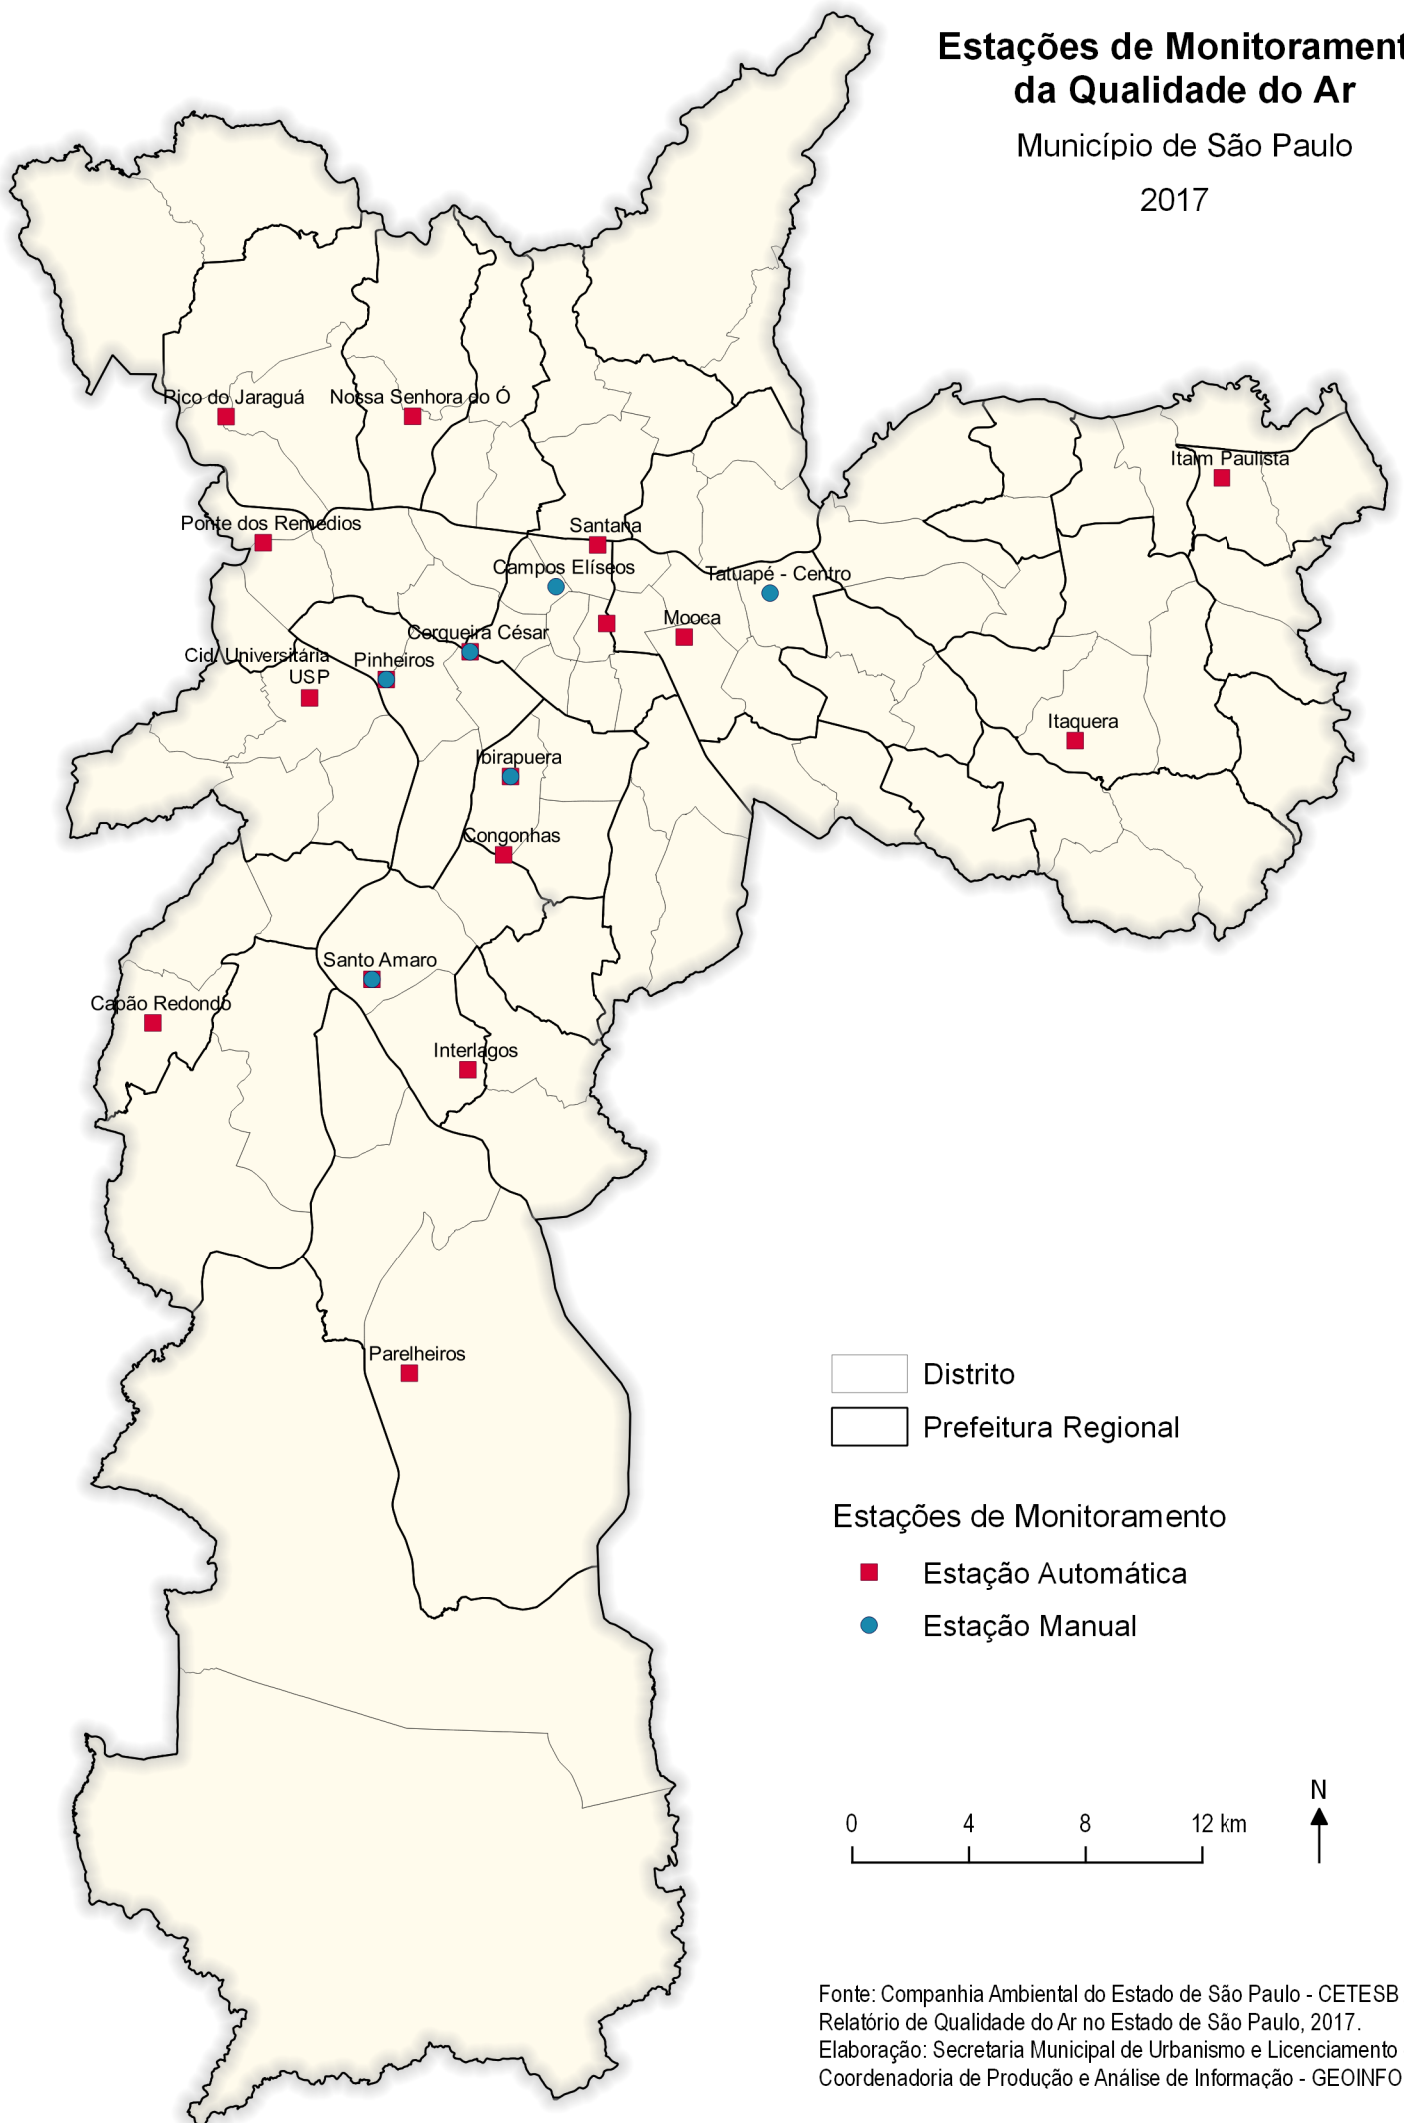

# Estações de Monitoramento da Qualidade do Ar

Município de São Paulo

2017

Fonte: Companhia Ambiental do Estado de São Paulo - CETESB / Relatório de Qualidade do Ar no Estado de São Paulo, 2017.  
Elaboração: Secretaria Municipal de Urbanismo e Licenciamento - SMUL.  
Coordenadoria de Produção e Análise de Informação - GEOINFO.