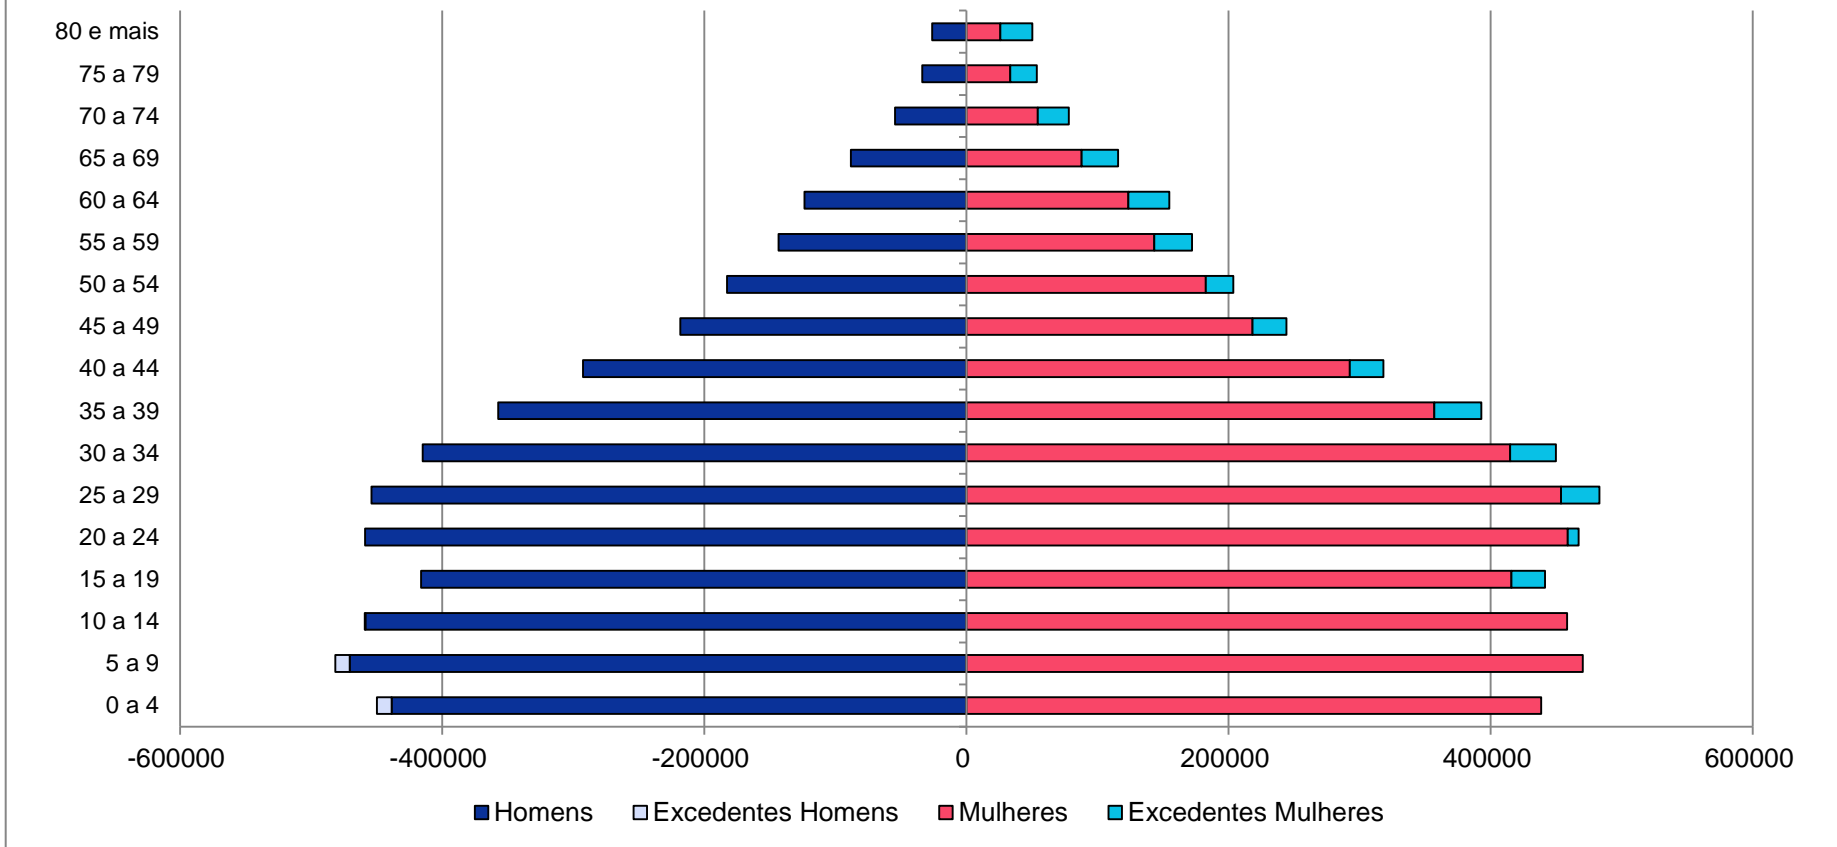

Pirâmide Etária 1991 Município de São Paulo

Descrição: Pirâmide Etária do Município de São Paulo - Ano 1991

Fonte: IBGE - Censo Demográfico 1991

Elaboração: Secretaria Municipal de Urbanismo e Licenciamento / Coordenadoria de Produção e Análise de Informação