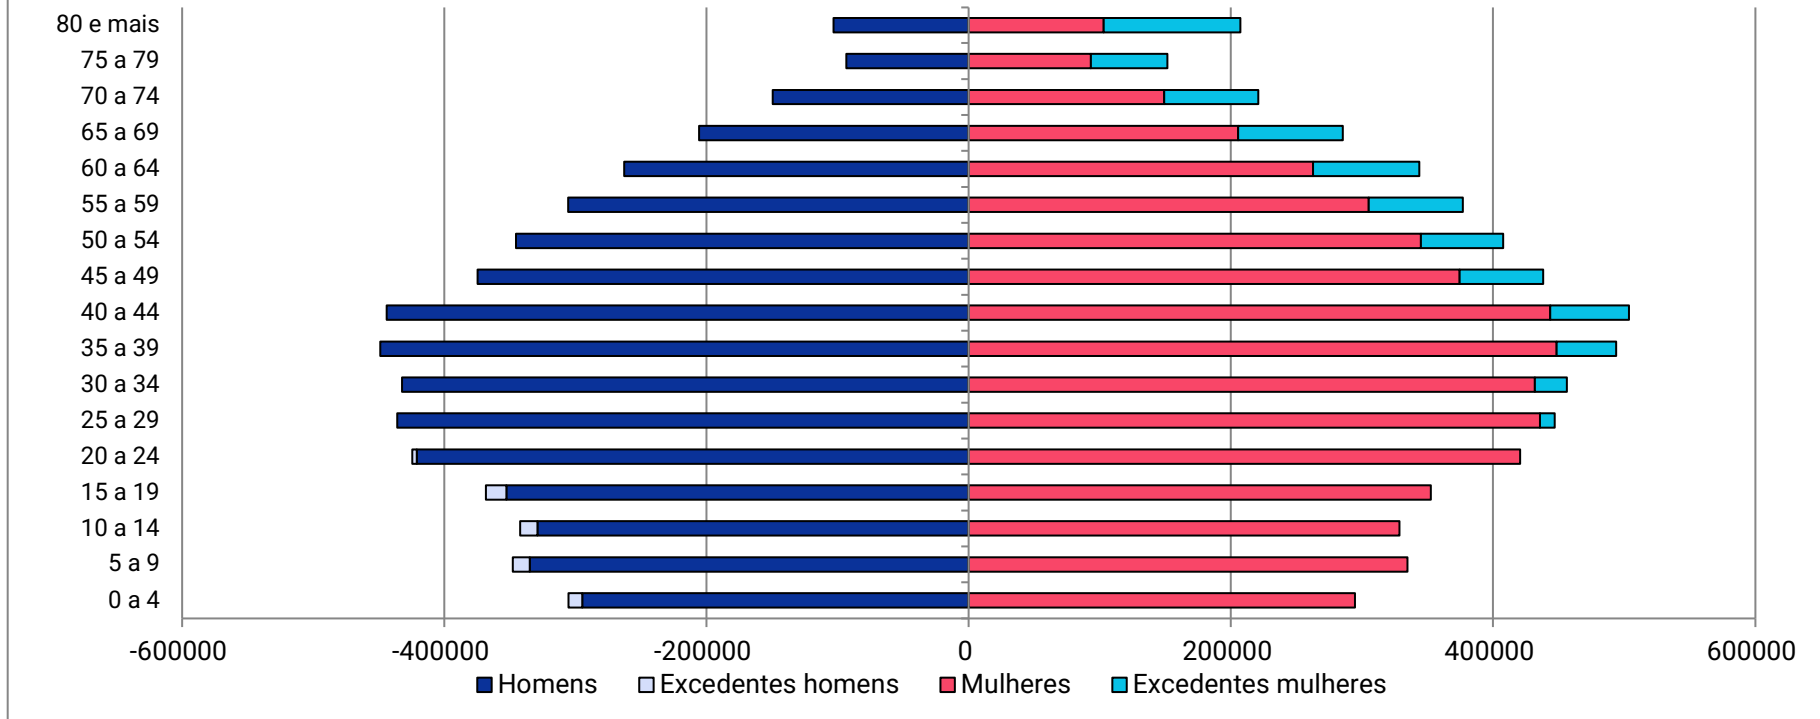

Pirâmide Etária 2022 Município de São Paulo

Descrição: Pirâmide Etária do Município de São Paulo - Ano 2022

Fonte: IBGE - Censo Demográfico 2022

Elaboração: Secretaria Municipal de Urbanismo e Licenciamento / Coordenadoria de Produção e Análise de Informação