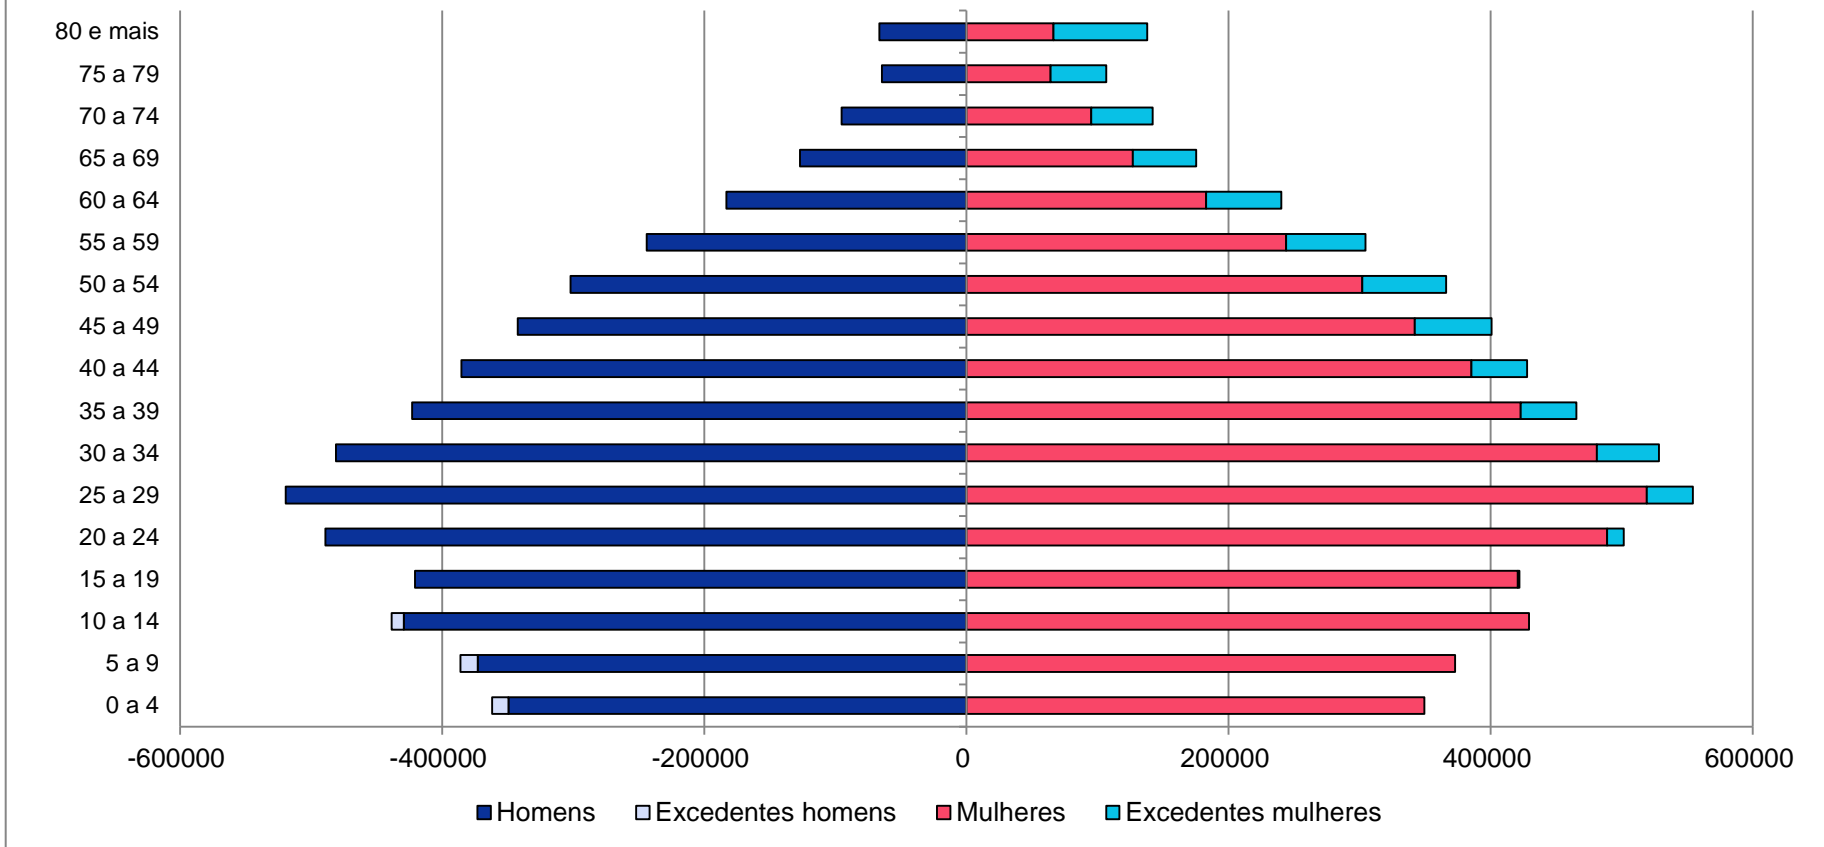

Pirâmide Etária 2010 Município de São Paulo

Descrição: Pirâmide Etária do Município de São Paulo - Ano 2010

Fonte: IBGE - Censo Demográfico 2010

Elaboração: Secretaria Municipal de Urbanismo e Licenciamento / Coordenadoria de Produção e Análise de Informação