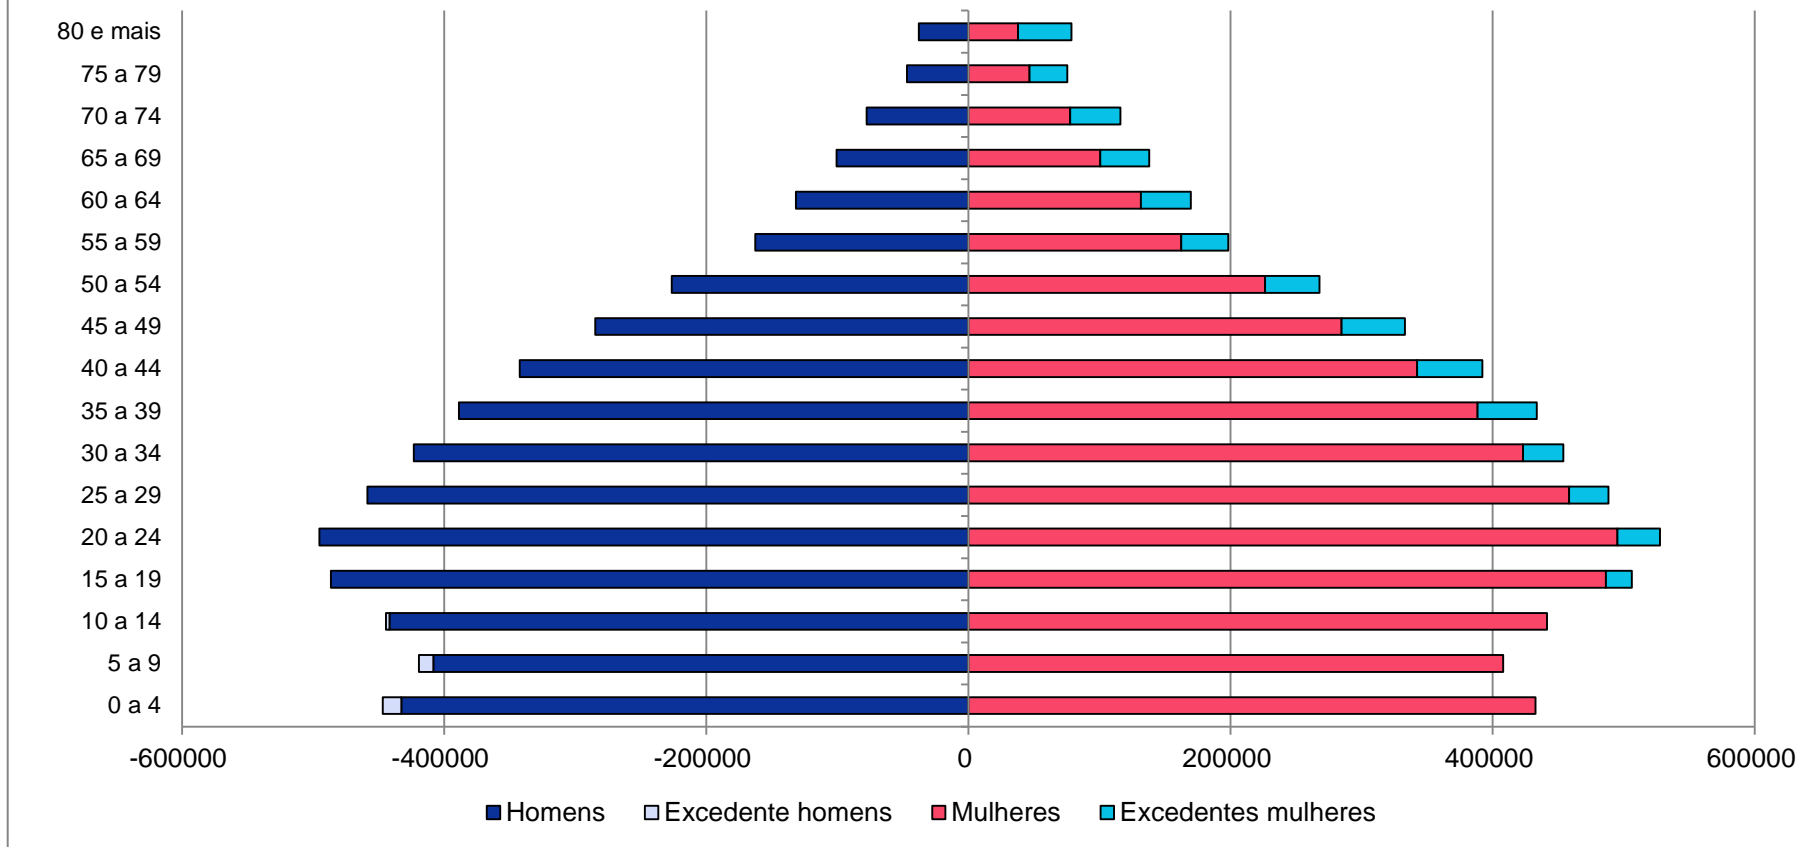

Pirâmide Etária 2000 Município de São Paulo

Descrição: Pirâmide Etária do Município de São Paulo - Ano 2000

Fonte: IBGE - Censo Demográfico 2000

Elaboração: Secretaria Municipal de Urbanismo e Licenciamento / Coordenadoria de Produção e Análise de Informação