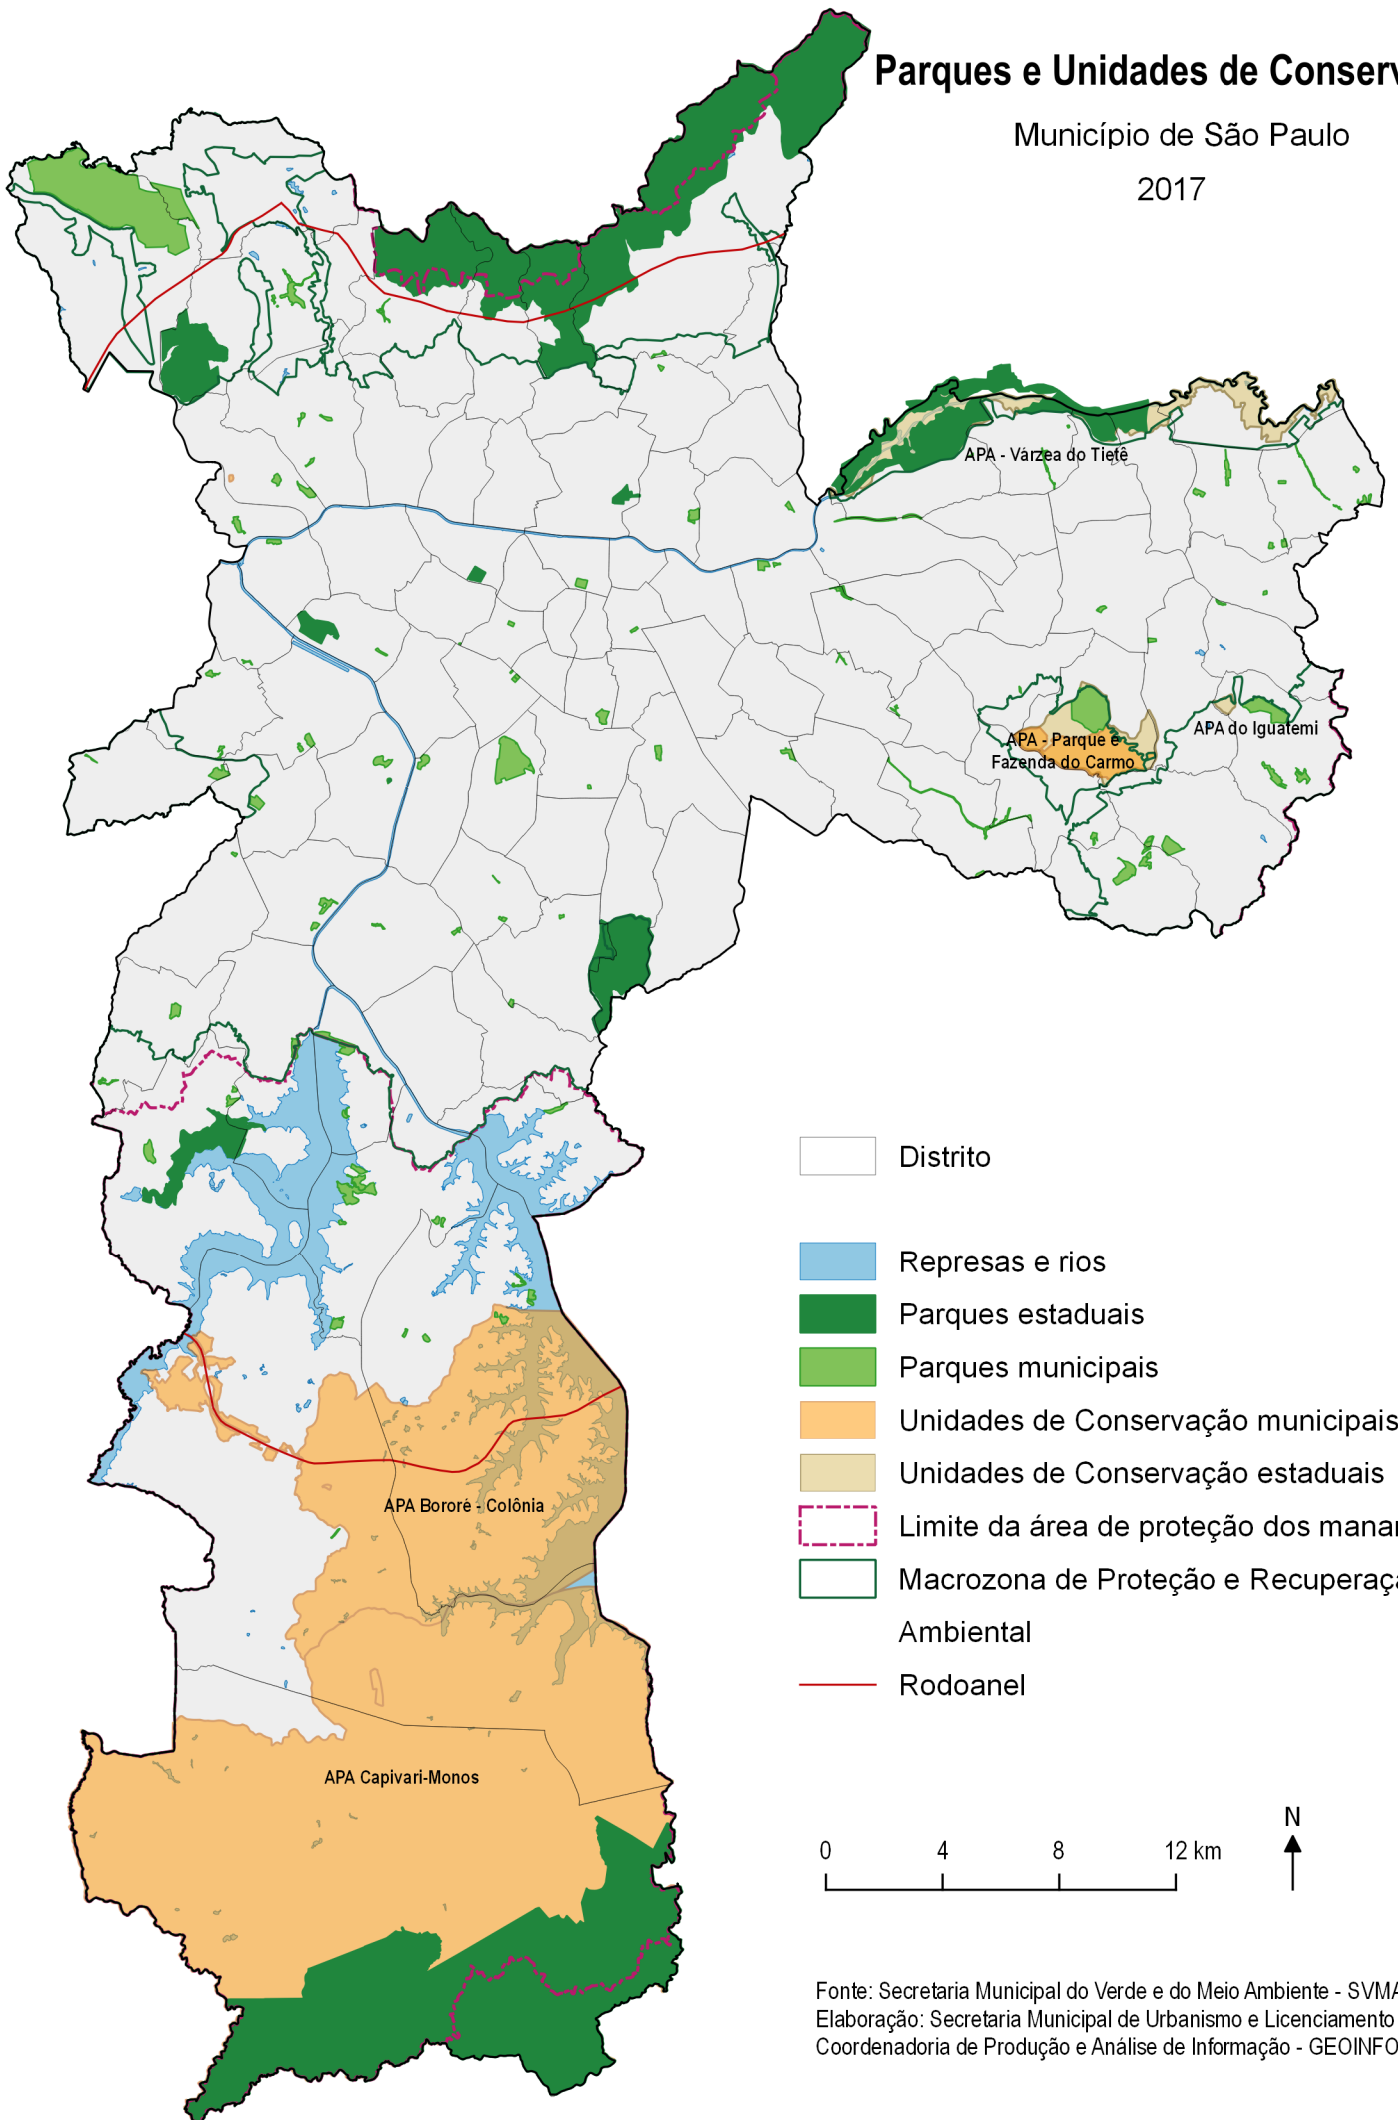

Parques e Unidades de Conservação

Município de São Paulo

2017

Fonte: Secretaria Municipal do Verde e do Meio Ambiente - SVMA
Elaboração: Secretaria Municipal de Urbanismo e Licenciamento - SMUL.
Coordenadoria de Produção e Análise de Informação - GEOINFO.