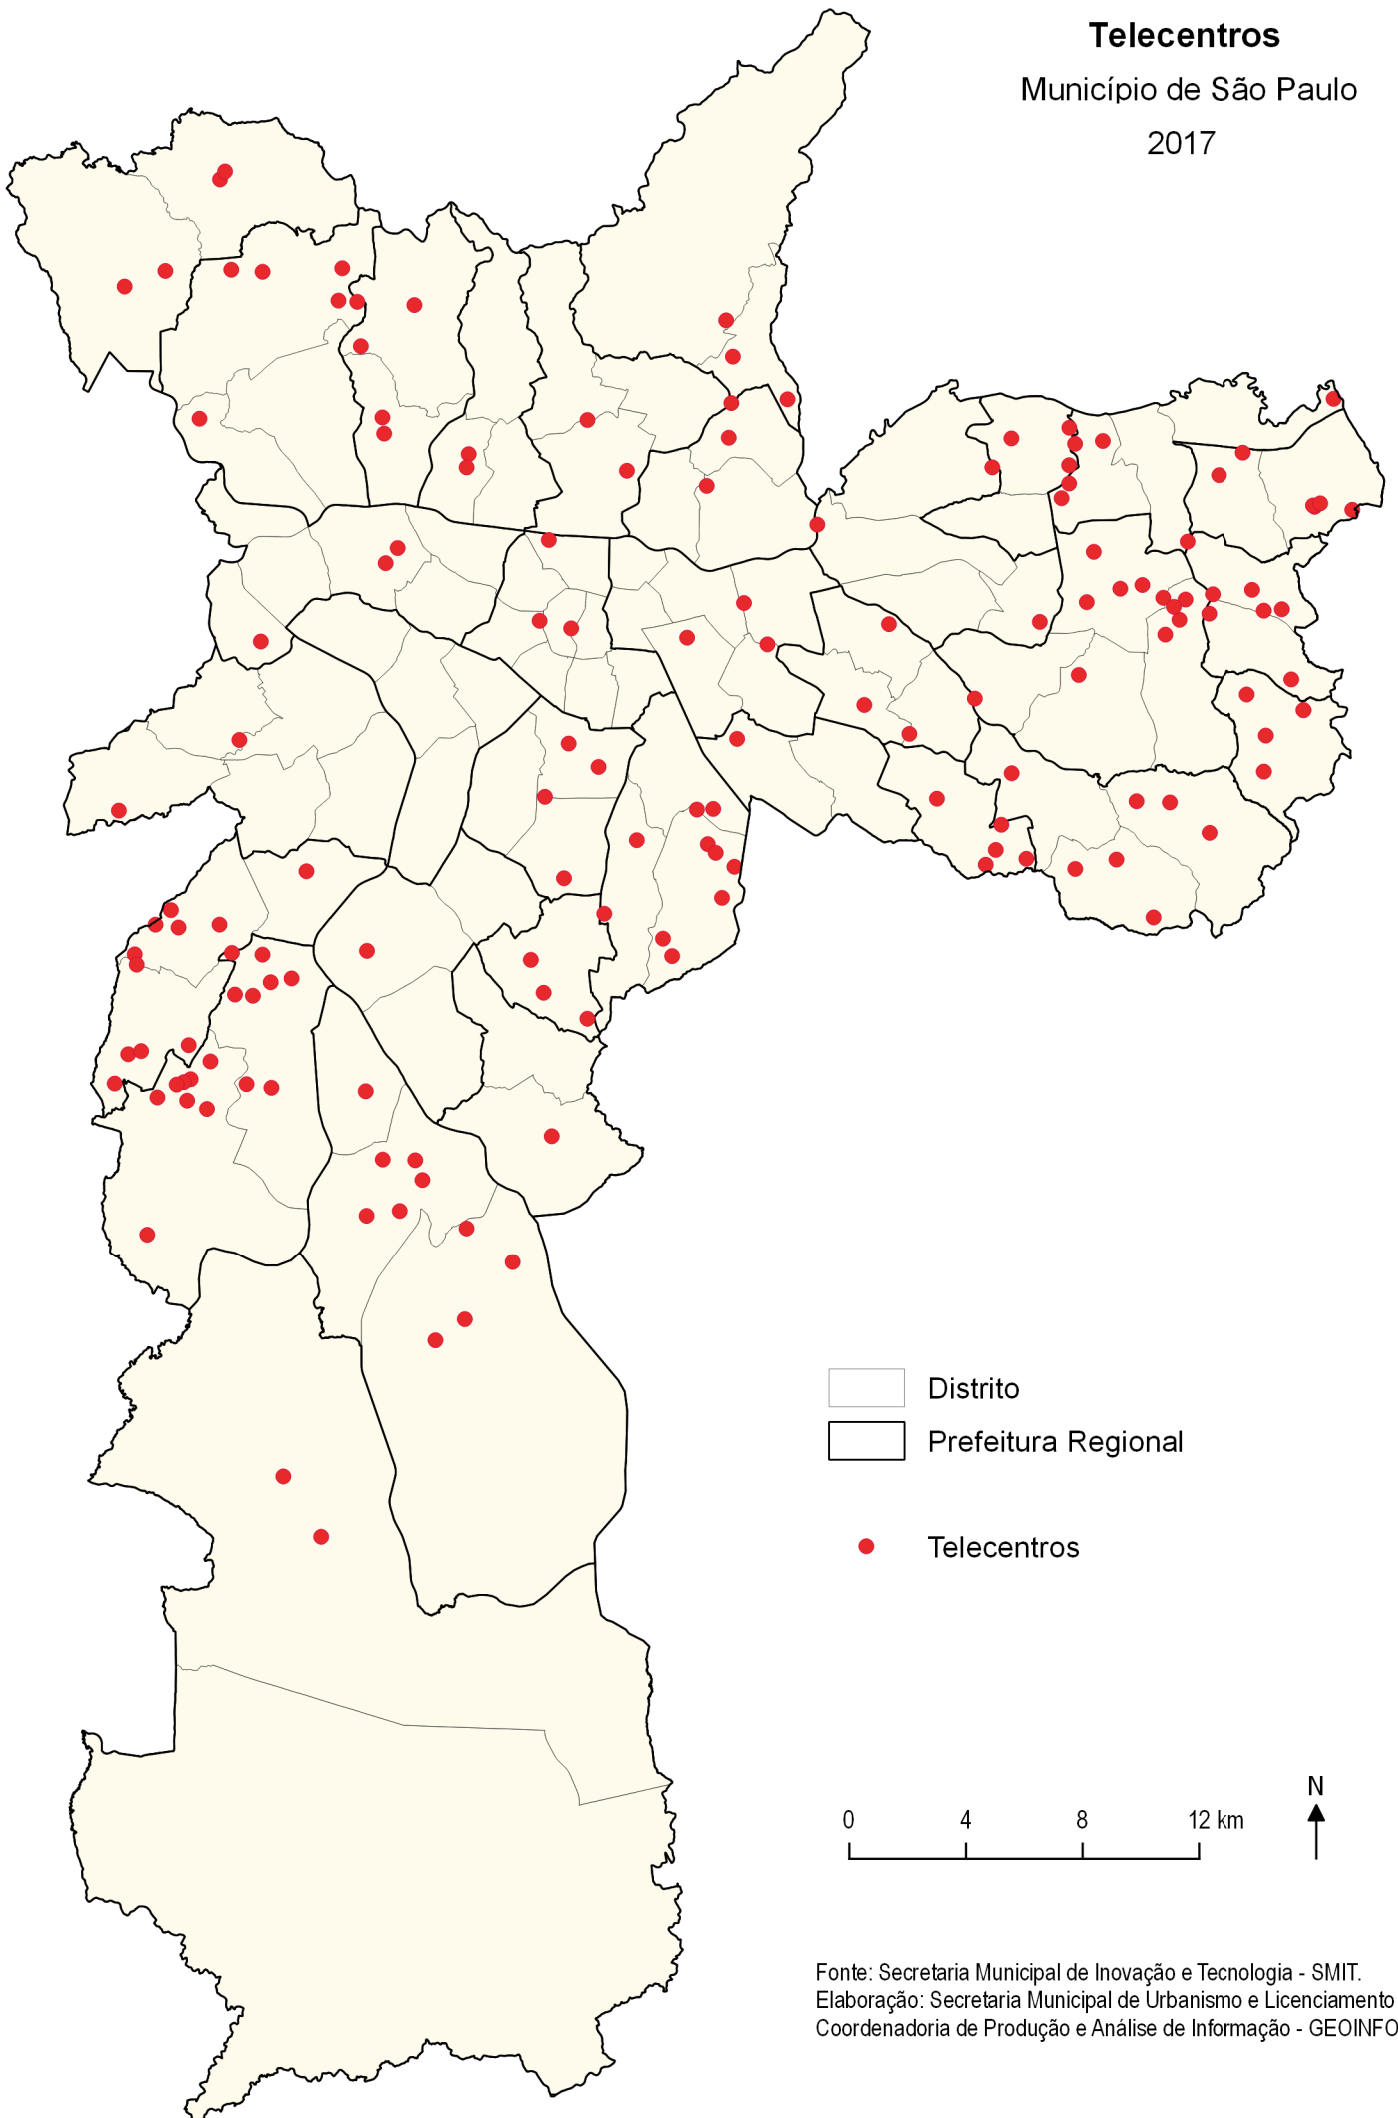

# Telecentros

Município de São Paulo

2017

Fonte: Secretaria Municipal de Inovação e Tecnologia - SMIT.  
Elaboração: Secretaria Municipal de Urbanismo e Licenciamento - SMUL/  
Coordenadoria de Produção e Análise de Informação - GEOINFO.