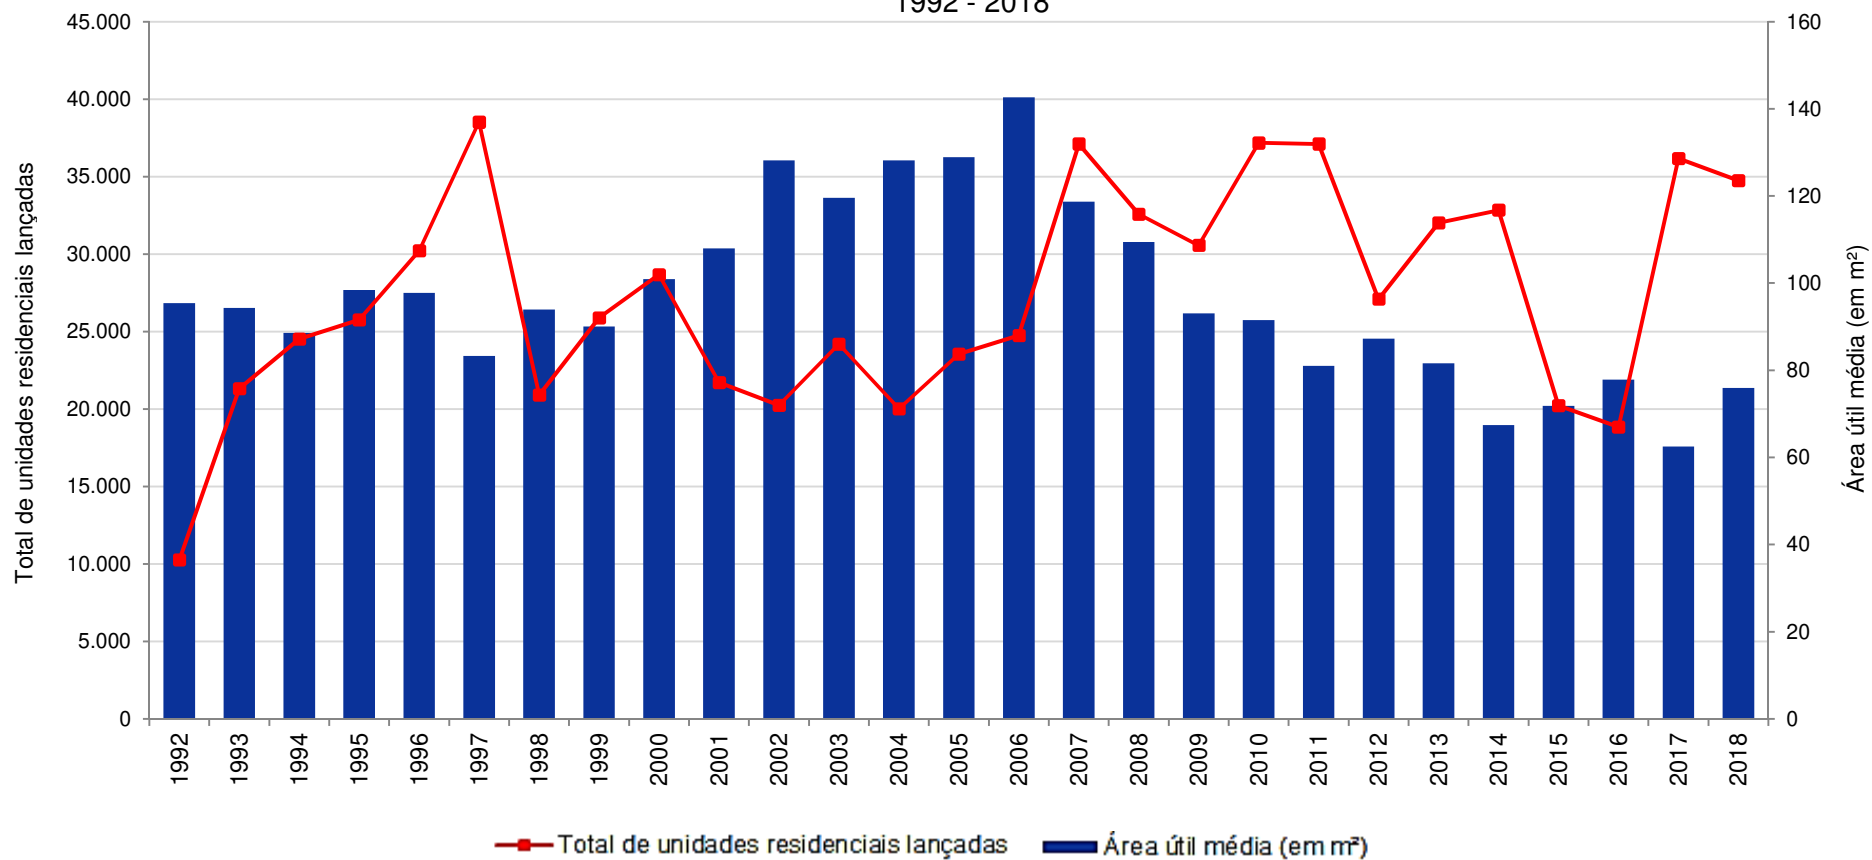

Lançamento residencial vertical

Total de unidades lançadas e área útil média
Município de São Paulo
1992 - 2018

Descrição: Gráfico de barras que compara a evolução do total de unidades lançadas e da área útil média. Ambas apresentam variação significativa em todo período.

Fonte: Empresa Brasileira de Estudos de Patrimônio - Embrasp. **Elaboração:** Secretaria Municipal de Urbanismo e Licenciamento - SMUL / Coordenadoria de Produção e Análise de Informação - Geoinfo

Obs: A área útil média foi obtida através da razão entre a soma da área útil e o número de empreendimentos. **Data de última atualização:** Fev / 2023