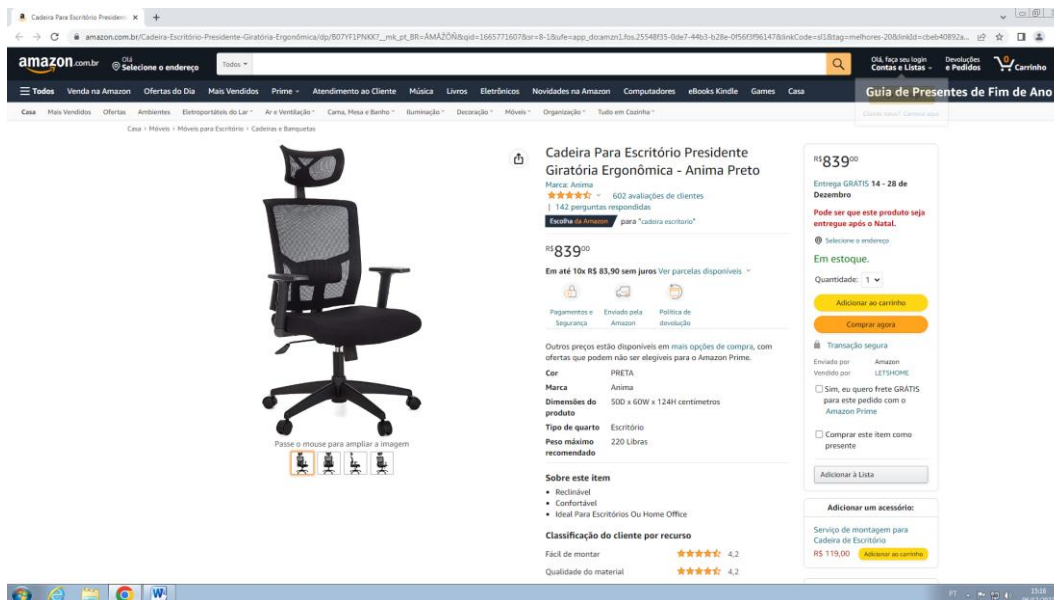

Cadeiras para Escritorio Presidente Ergonomica