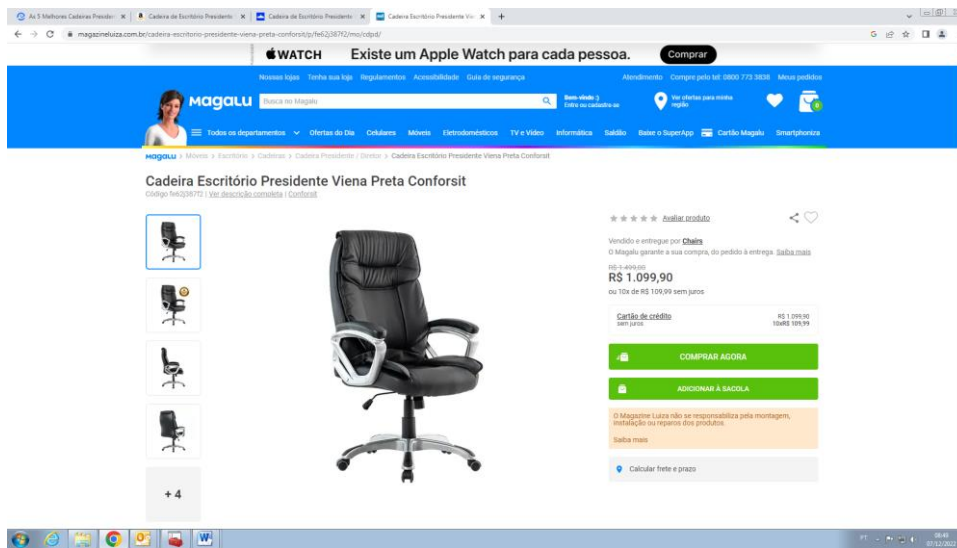

#### 4. Orçamento:

ITEM	PRODUTO E MARCA	LOJA DE MENOR ORÇAMENTO	Qtd.	VALOR UNITÁRIO (R\$)	VALOR TOTAL (R\$)
<b>ITENS SERVIÇO DE ALIMENTAÇÃO DOMICILIAR PARA PESSOA IDOSA</b>					
1	Cadeira Escritório Presidente 1	Americanas.com	10	R\$ 1.299,90	R\$ 12.999,00
2	Cadeira Escritorio Presidente Ergonomica	Amazon.com	10	R\$ 839,00	R\$ 8.390,00
3	Cadeira fixa escritório sem braço	Magalu.com	20	R\$ 592,31	R\$ 11.846,62
4	Nobreak	Americanas.com	8	R\$ 654,28	R\$ 5.234,24
5	Multifuncional Epson Eco L3250	Americanas.com	4	R\$ 1.757,19	R\$ 7.028,76
6	PC CPU Intel Core I5 10 Geração 16 Gb Hd 1 Tb monitor 15' Windows 10 Wifi	Magalu.com	8	R\$ 3.635,58	R\$ 29.084,64
7	Scanner de Mesa Cannon Colorido	Americanas.com	4	R\$ 2.015,04	R\$ 8.060,16
8	Roteadores Wifi Mesh Dp-Link Deco Deco	Mercado Livre	4	R\$ 1.066,00	R\$ 4.264,00
9	HD Externo Seagate Expansion 10TB USB 3.0 Portátil	Magalu.com	4	R\$ 1.885,95	R\$ 5.657,85
10	Notebook I7 SSD com placa aceleradora de vídeo 16 GB	Mercado Livre	3	R\$ 6.970,00	R\$ 20.910,00
11	Smartphone galaxy a52 5g 128gb 6gb ram a528b Samsung	Magalu.com	8	R\$ 2.798,88	R\$ 22.391,04
12	Ar Condicionado Split Hi Wall Inverter LG Dual Voice 12000 BTU/h Frio Monofásico 220 Volts	Americanas.com	3	R\$ 2.274,93	R\$ 6.824,79
13	Mesa escritório com gaveteiros	Madeira Madeira	4	R\$ 1.229,21	R\$ 4.916,84
14	Escrivaninha	Magalu.com	6	R\$ 422,53	R\$ 2.535,18
				Valor total	R\$ 150.000,00