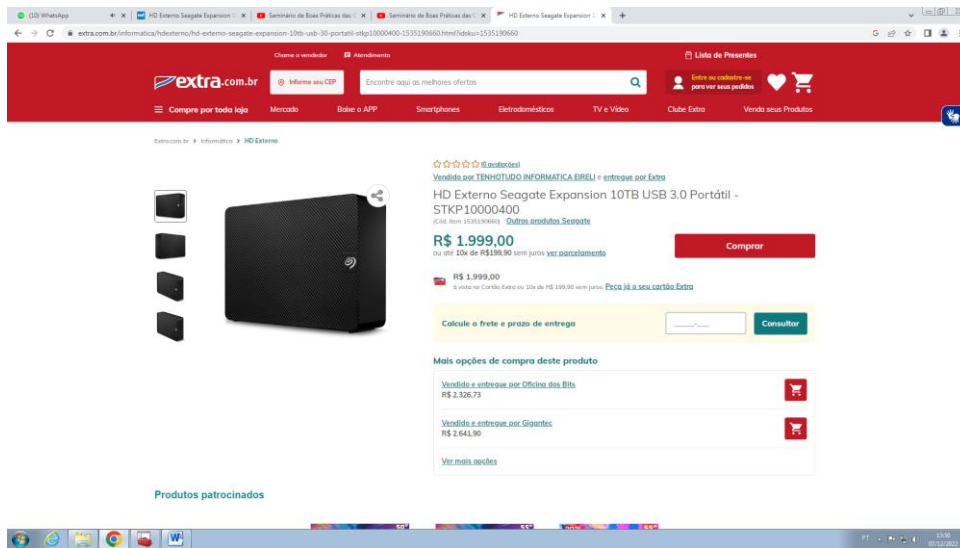

## Smartphone galaxy a52 5g 128gb 6gb ram a528b Samsung