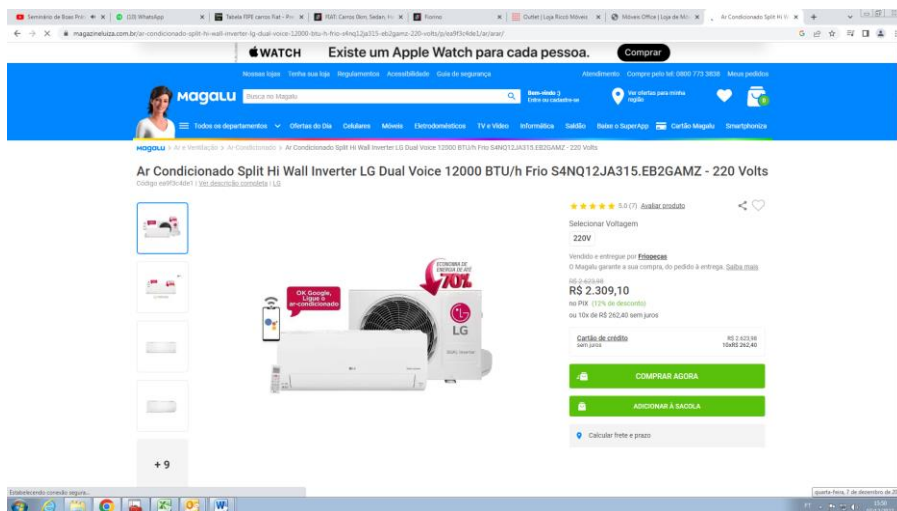

Ar Condicionado

INSTITUIÇÃO BENEFICENTE ISRAELITA TEN YAD

21

Rua Newton Prado, 76 • S. Paulo • SP • CEP 01127-000
Tel.: 11 3334-2977 • Fax: 11 3223-2554