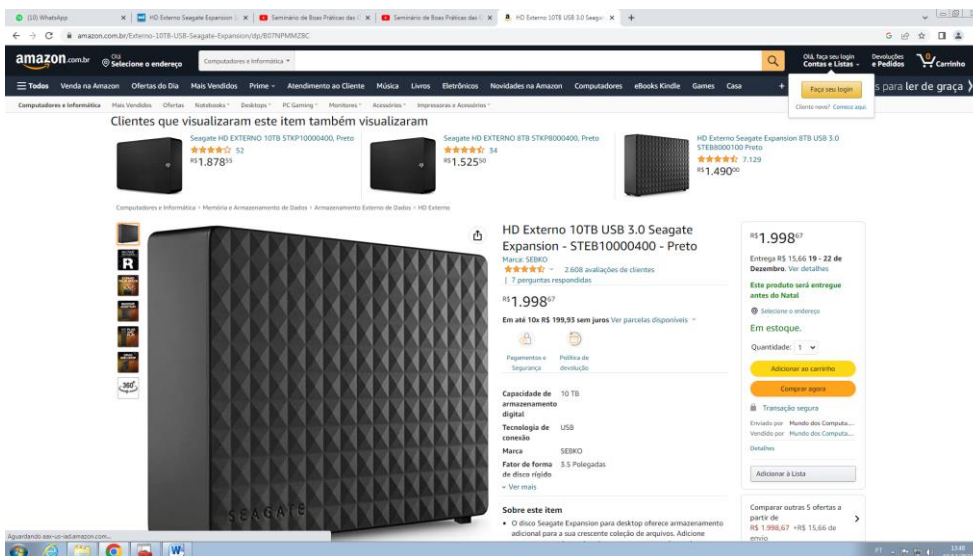

HD Externo Seagate Expansion 10TB USB 3.0 Portátil

INSTITUIÇÃO BENEFICENTE ISRAELITA TEN YAD

19

Rua Newton Prado, 76 • S. Paulo • SP • CEP 01127-000
Tel.: 11 3334-2977 • Fax: 11 3223-2554

www.tenyad.org.br