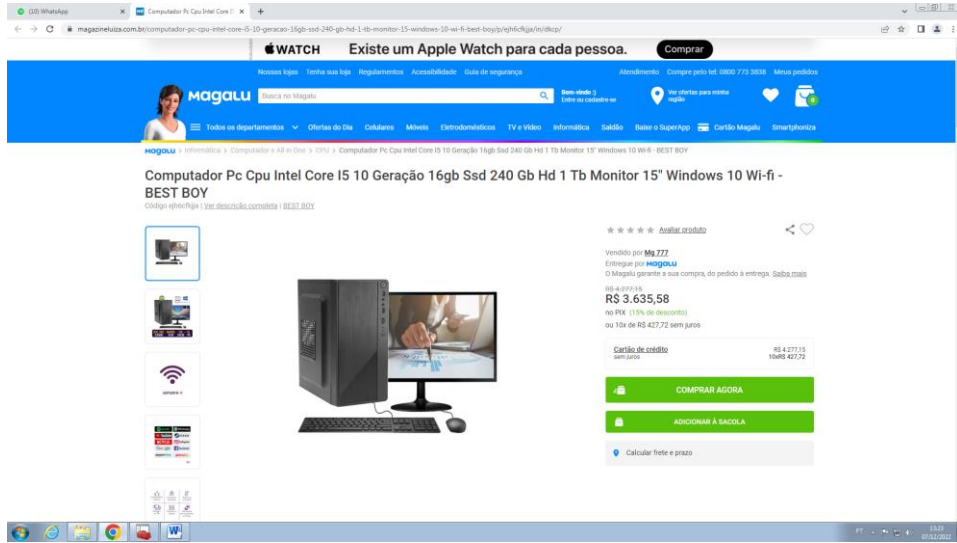

Computador PC CPU Intel Core I5 10 Geração 16 Gb Hd 1 Tb monitor 15' Windows 10 Wifi

INSTITUIÇÃO BENEFICENTE ISRAELITA TEN YAD

18
Rua Newton Prado, 76 • S. Paulo • SP • CEP 01127-000
Tel.: 11 3334-2977 • Fax: 11 3223-2554

www.tenyad.org.br