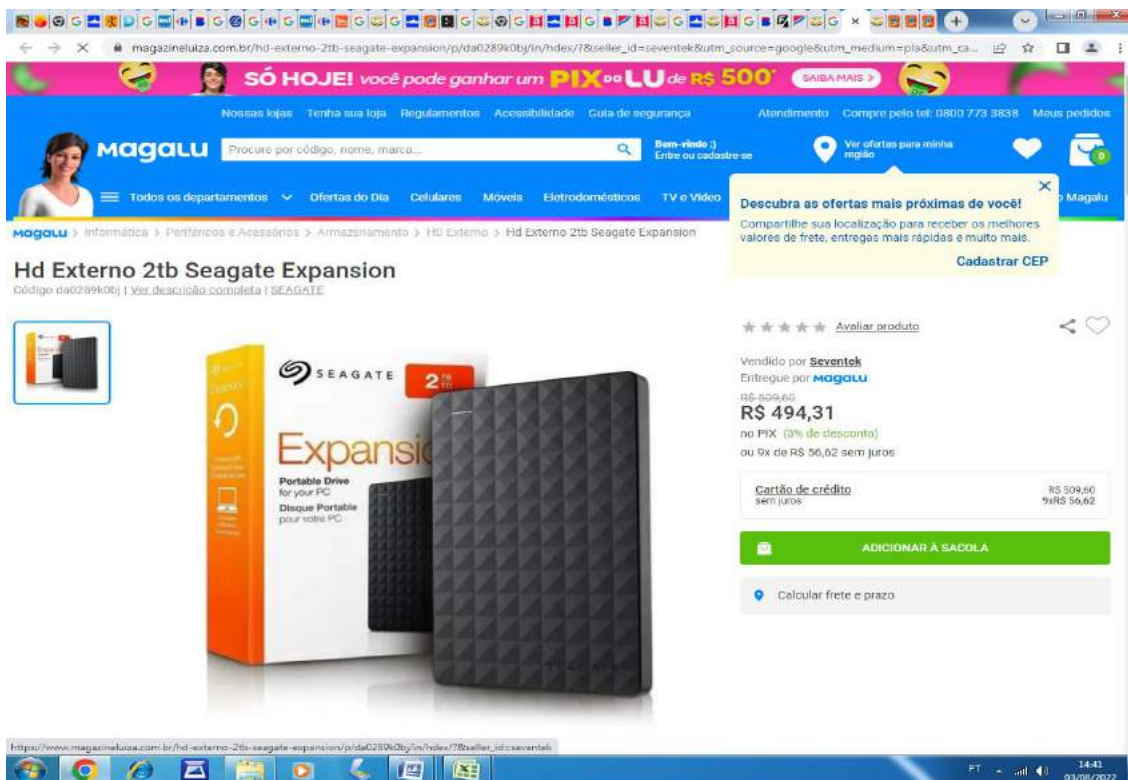

COMPRA INTERNACIONAL

Frete internacional grátis

Chegará entre os dias 17 e 29 ago. da China

Custos de importação

Meis informações

Cor: Preto

33. MICROFONE SEM FIOS

ASSOCIAÇÃO AMIGOS DE PIANO