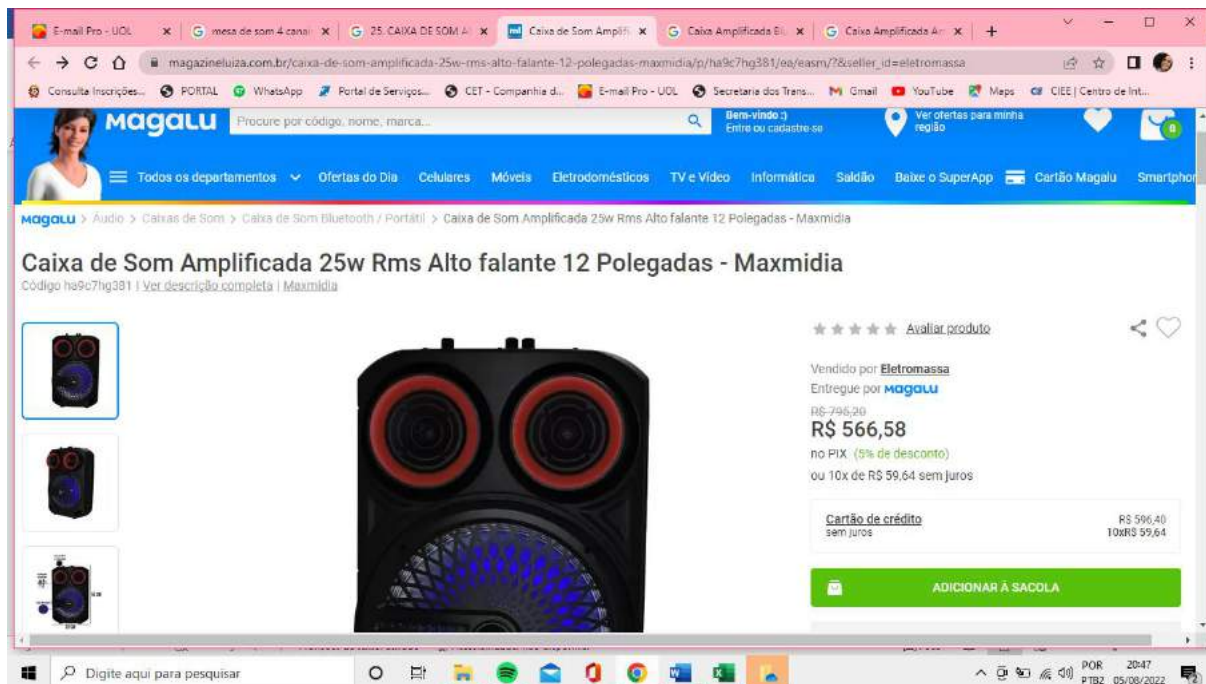

25. CAIXA DE SOM AMPLIFICADA COM BLUETOOTH

E-mail principal: acaosocial@pianoro.org.br