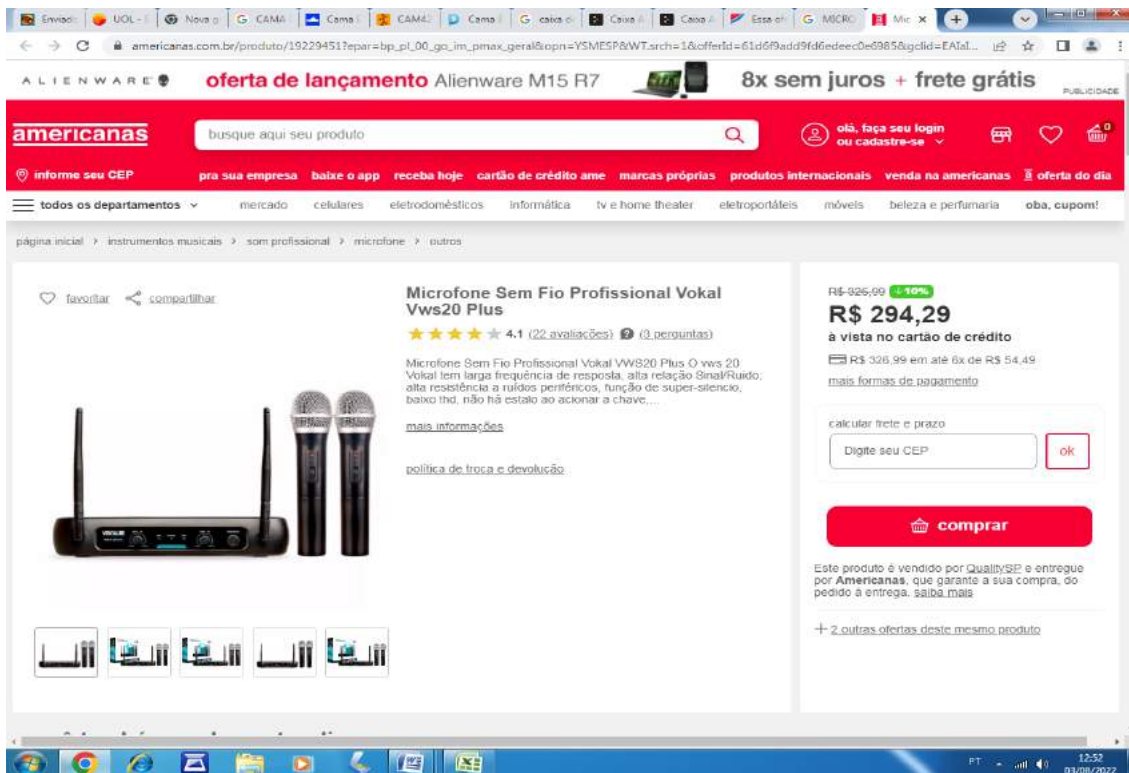

COMPRA INTERNACIONAL

Frete internacional grátis

Chegará entre os dias 17 e 29 ago. da China

Custos de importação

Meis informações

Cor: Preto

33. MICROFONE SEM FIOS

ASSOCIAÇÃO AMIGOS DE PIANO