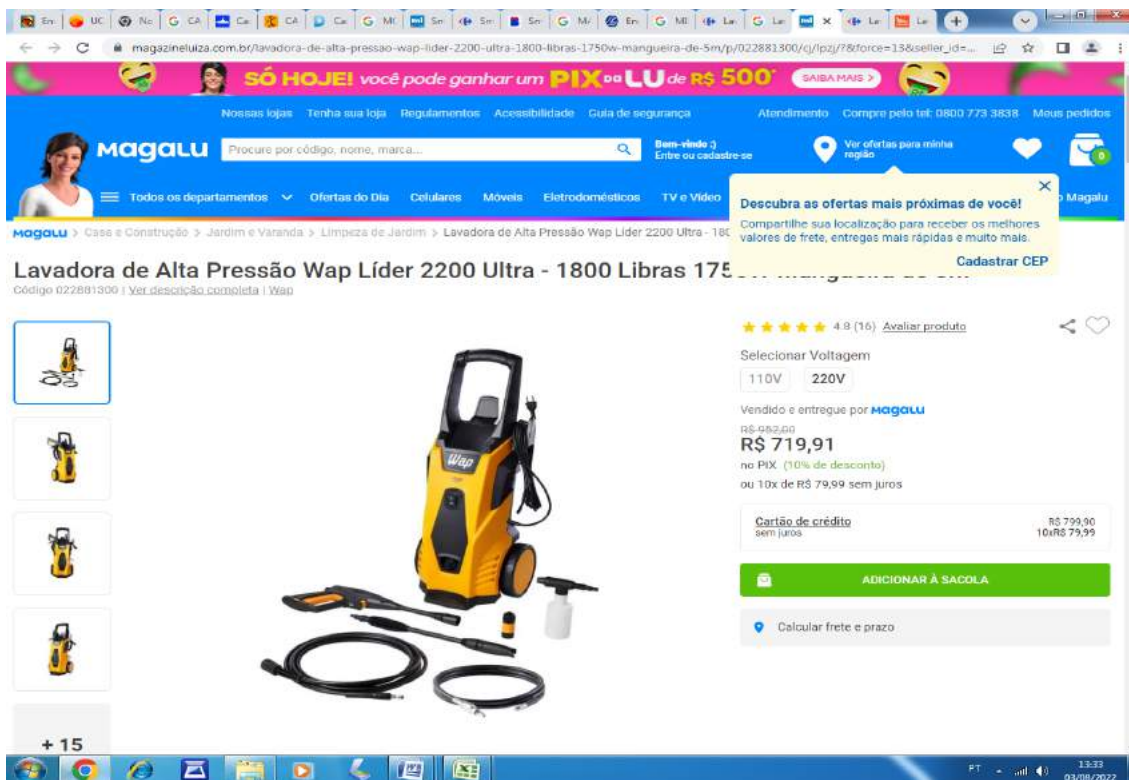

21. MESA 8 LUGARES DE FORMICA COM BANCOS FIXOS