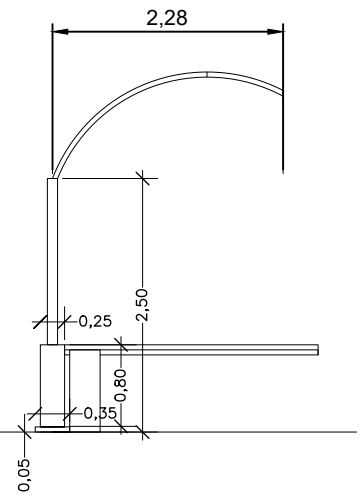

PLANTA COBERTURA

PLANTA BAIXA

VISTA

PREFEITURA DO MUNICÍPIO DE SÃO PAULO
SECRETARIA MUNICIPAL DAS SUBPREFEITURAS
SUPERVISÃO DE ENGENHARIA E MANUTENÇÃO

TÍTULO DO DESENHO	ESCALA
PROJETO DE COBERTURA PADRÃO DOS ESTACIONAMENTOS	1:25
DESENHISTA	N.º
KAROLINE MIJAS SILVA	37.942.039.9