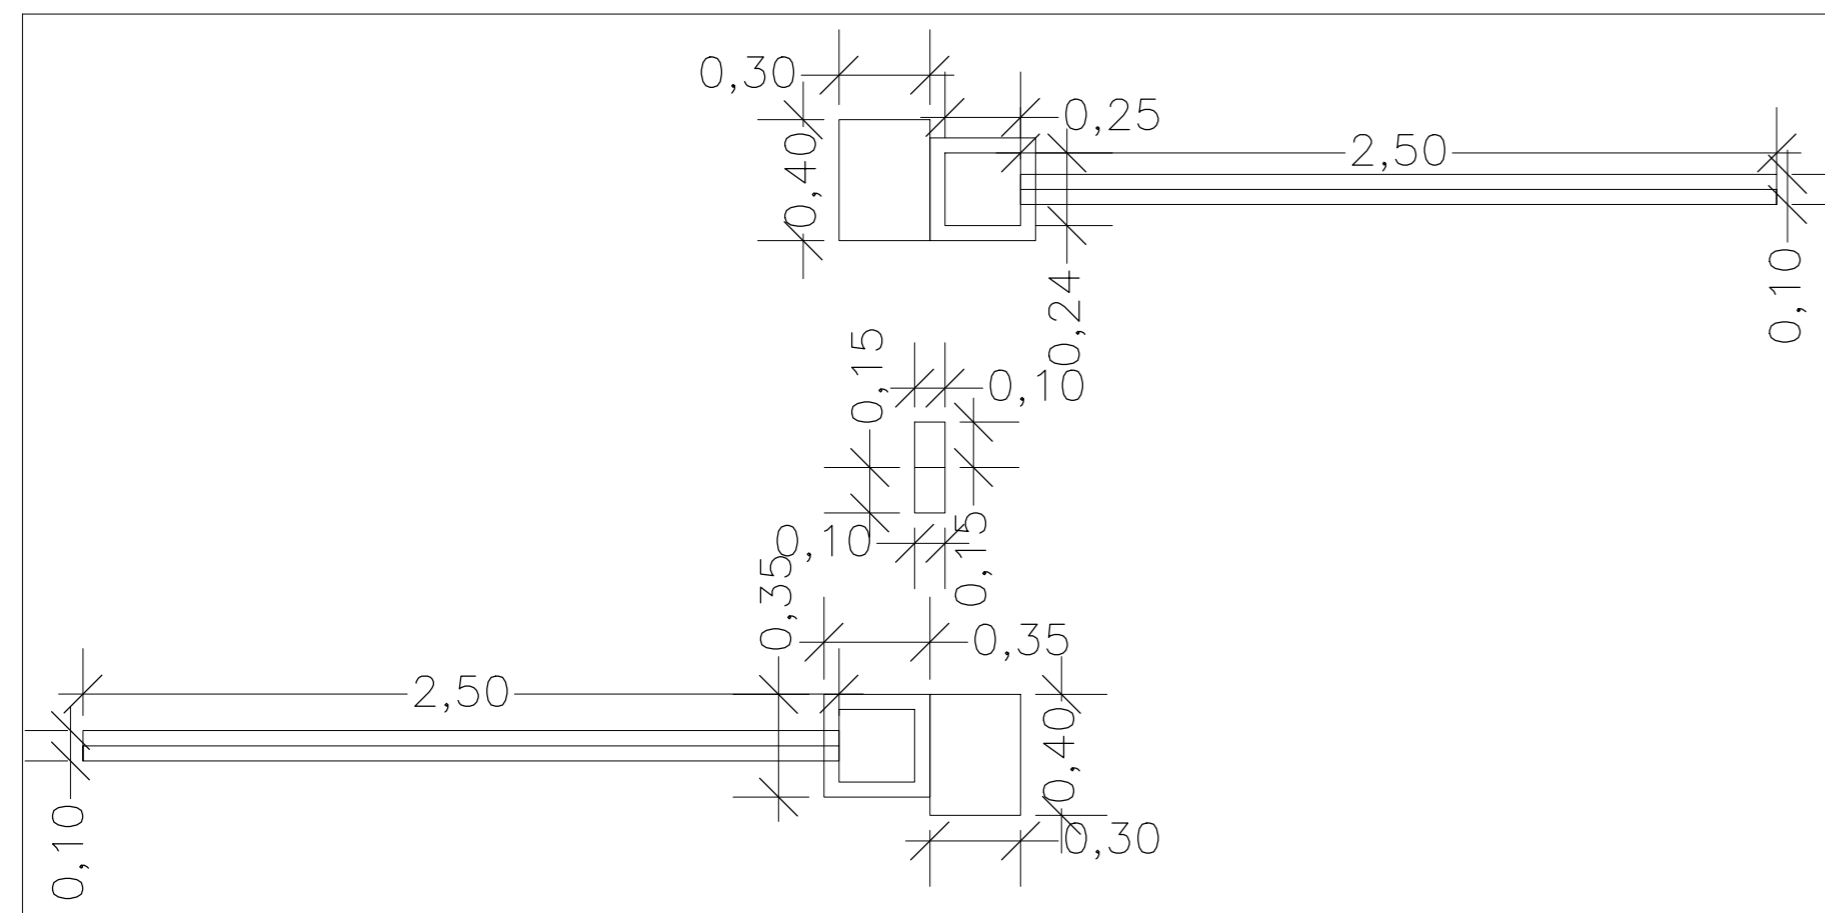

PLANTA COBERTURA

VISTA

PLANTA BAIXA

PREFEITURA DO MUNICÍPIO DE SÃO PAULO
SECRETARIA MUNICIPAL DAS SUBPREFEITURAS
SUPERVISÃO DE ENGENHARIA E MANUTENÇÃO

LOCAL
SACOLÃO MUNICIPAL LEONOR GUADROS – GUAIANASES
PRAÇA PRES. GETULIO VARGAS, S/N

TÍTULO DO DESENHO	ESCALA	DATA
PROJETO DE COBERTURA	1:25	OUTUBRO / 2019
DESENHISTA	R.G.	
KAROLINE MIJAS SILVA	37.942.039.9	