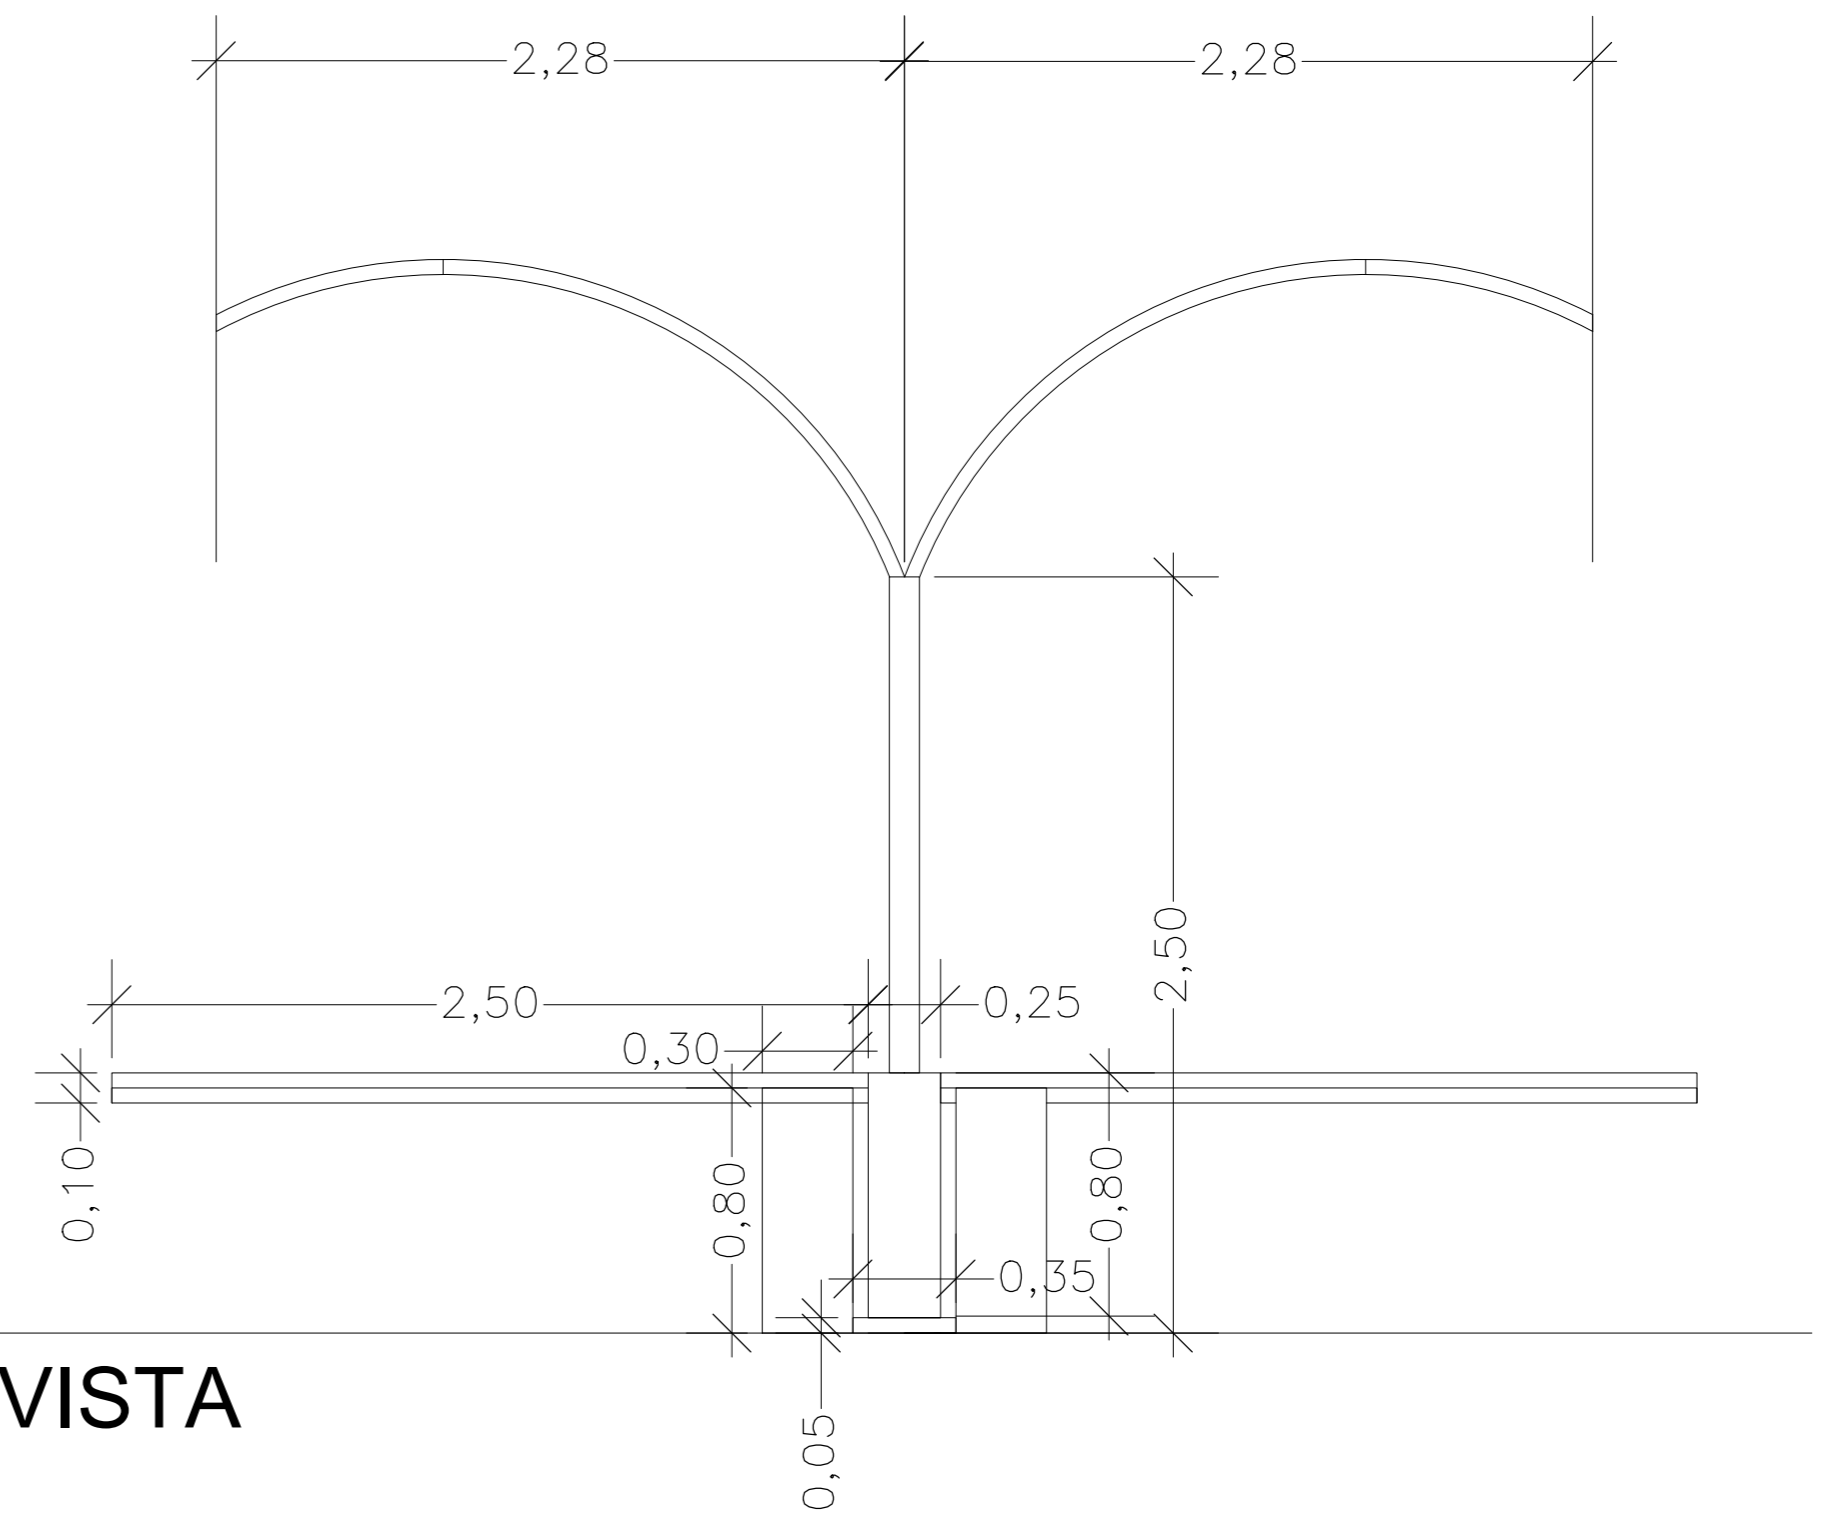

PLANTA COBERTURA

VISTA

PLANTA BAIXA

PREFEITURA DO MUNICÍPIO DE SÃO PAULO
SECRETARIA MUNICIPAL DAS SUBPREFEITURAS
SUPERVISÃO DE ENGENHARIA E MANUTENÇÃO

LOCAL
SACOLÃO MUNICIPAL LEONOR GUADROS – GUAIANASES
PRAÇA PRES. GETULIO VARGAS, S/N

TÍTULO DO DESENHO	ESCALA	DATA
PROJETO DE COBERTURA	1:25	OUTUBRO / 2019
DESENHISTA	R.G.	
KAROLINE MIJAS SILVA	37.942.039.9	