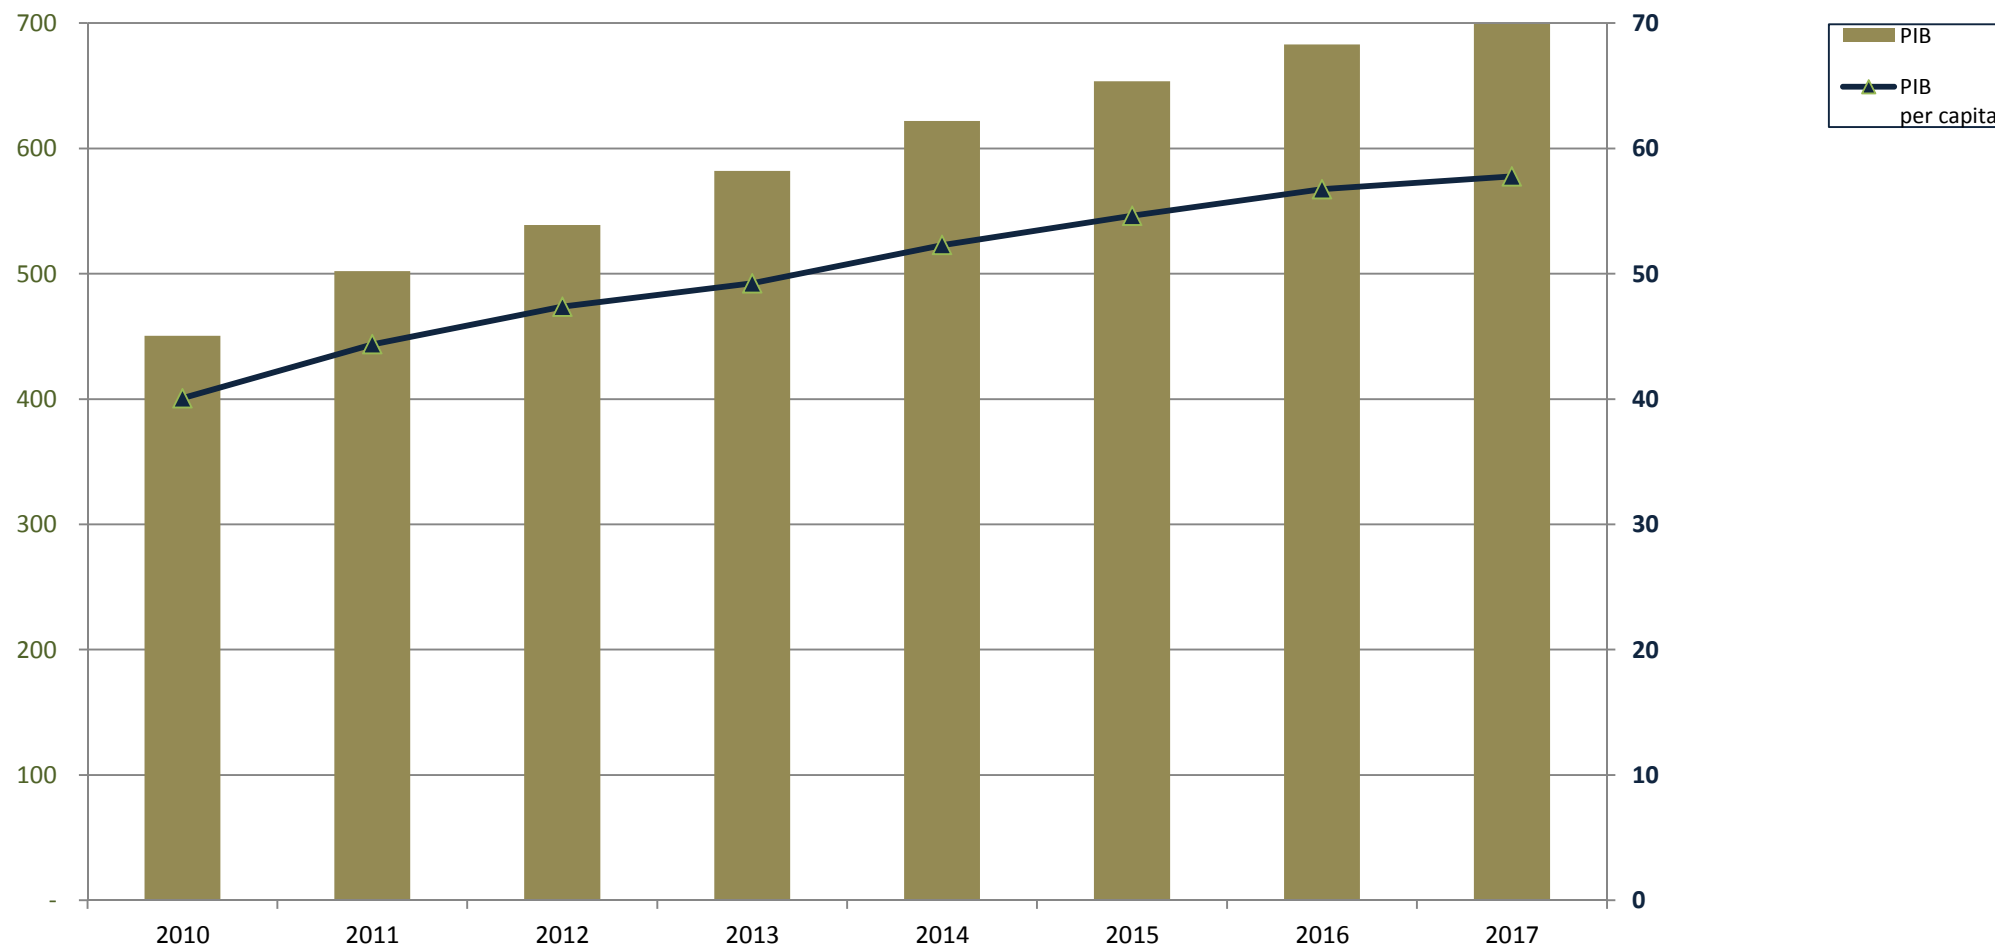

PIB Interno Bruto Total e *per capita*

Preços Correntes
Município de São Paulo

R\$ bilhões

R\$ mil

Fonte: IBGE e Fundação SEADE
Elaboração: SMUL/Geoinfo