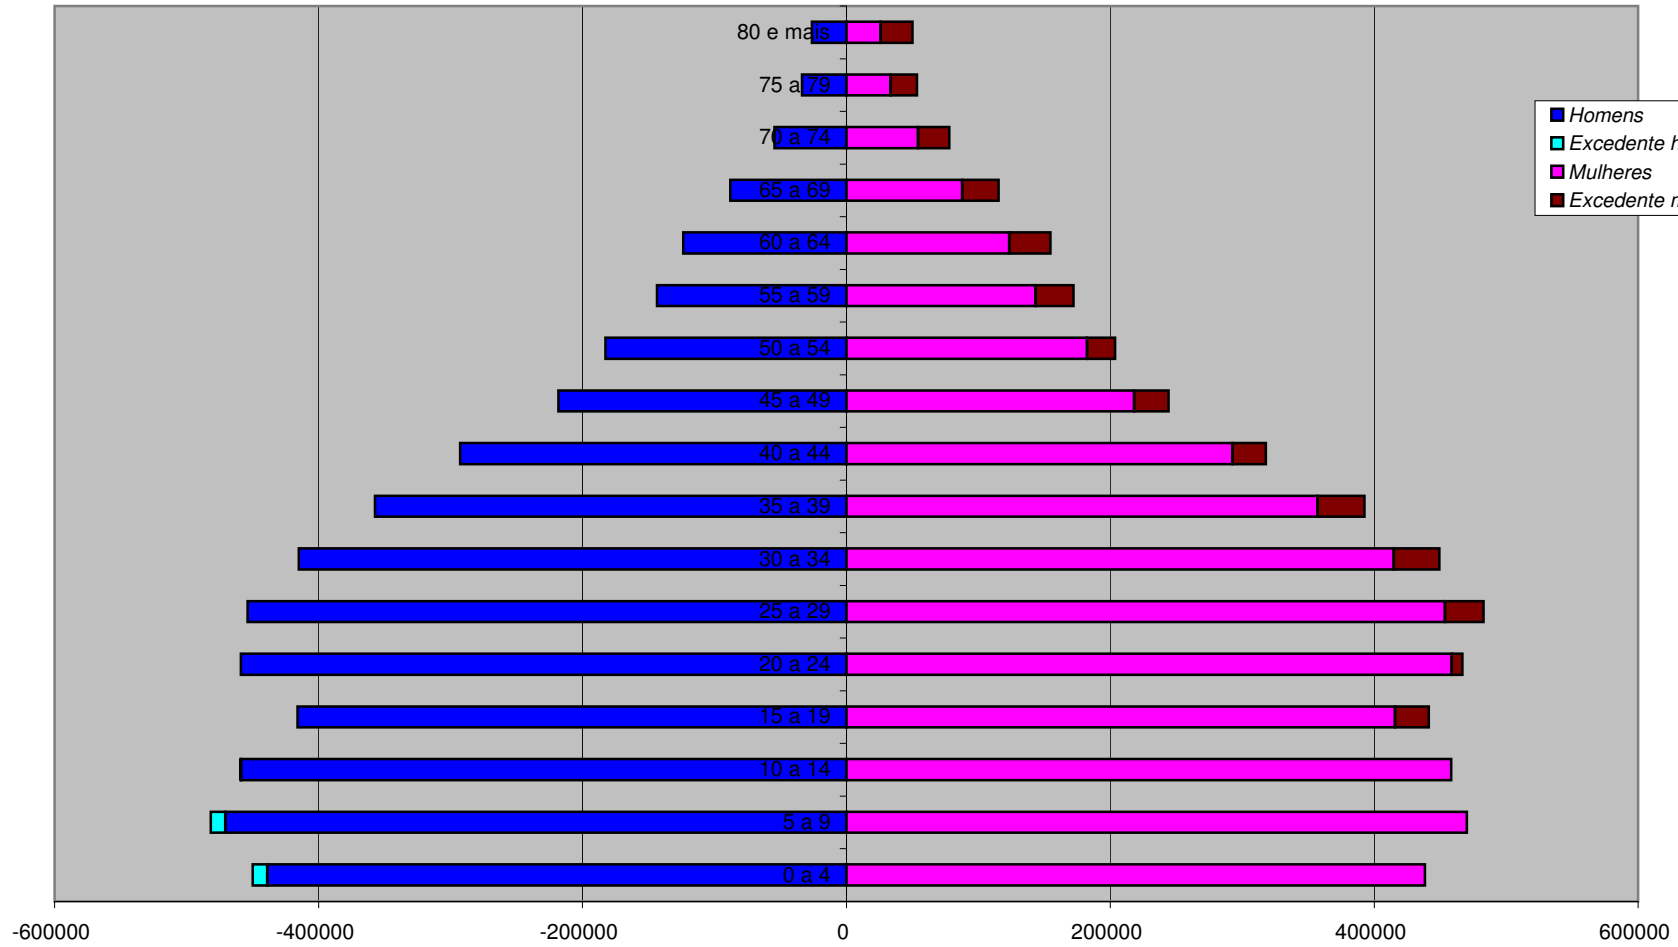

Pirâmide Etária 1991 Município de São Paulo

Fonte: IBGE - Censo Demográfico 1991
Elaboração: SMUL/Geoinfo