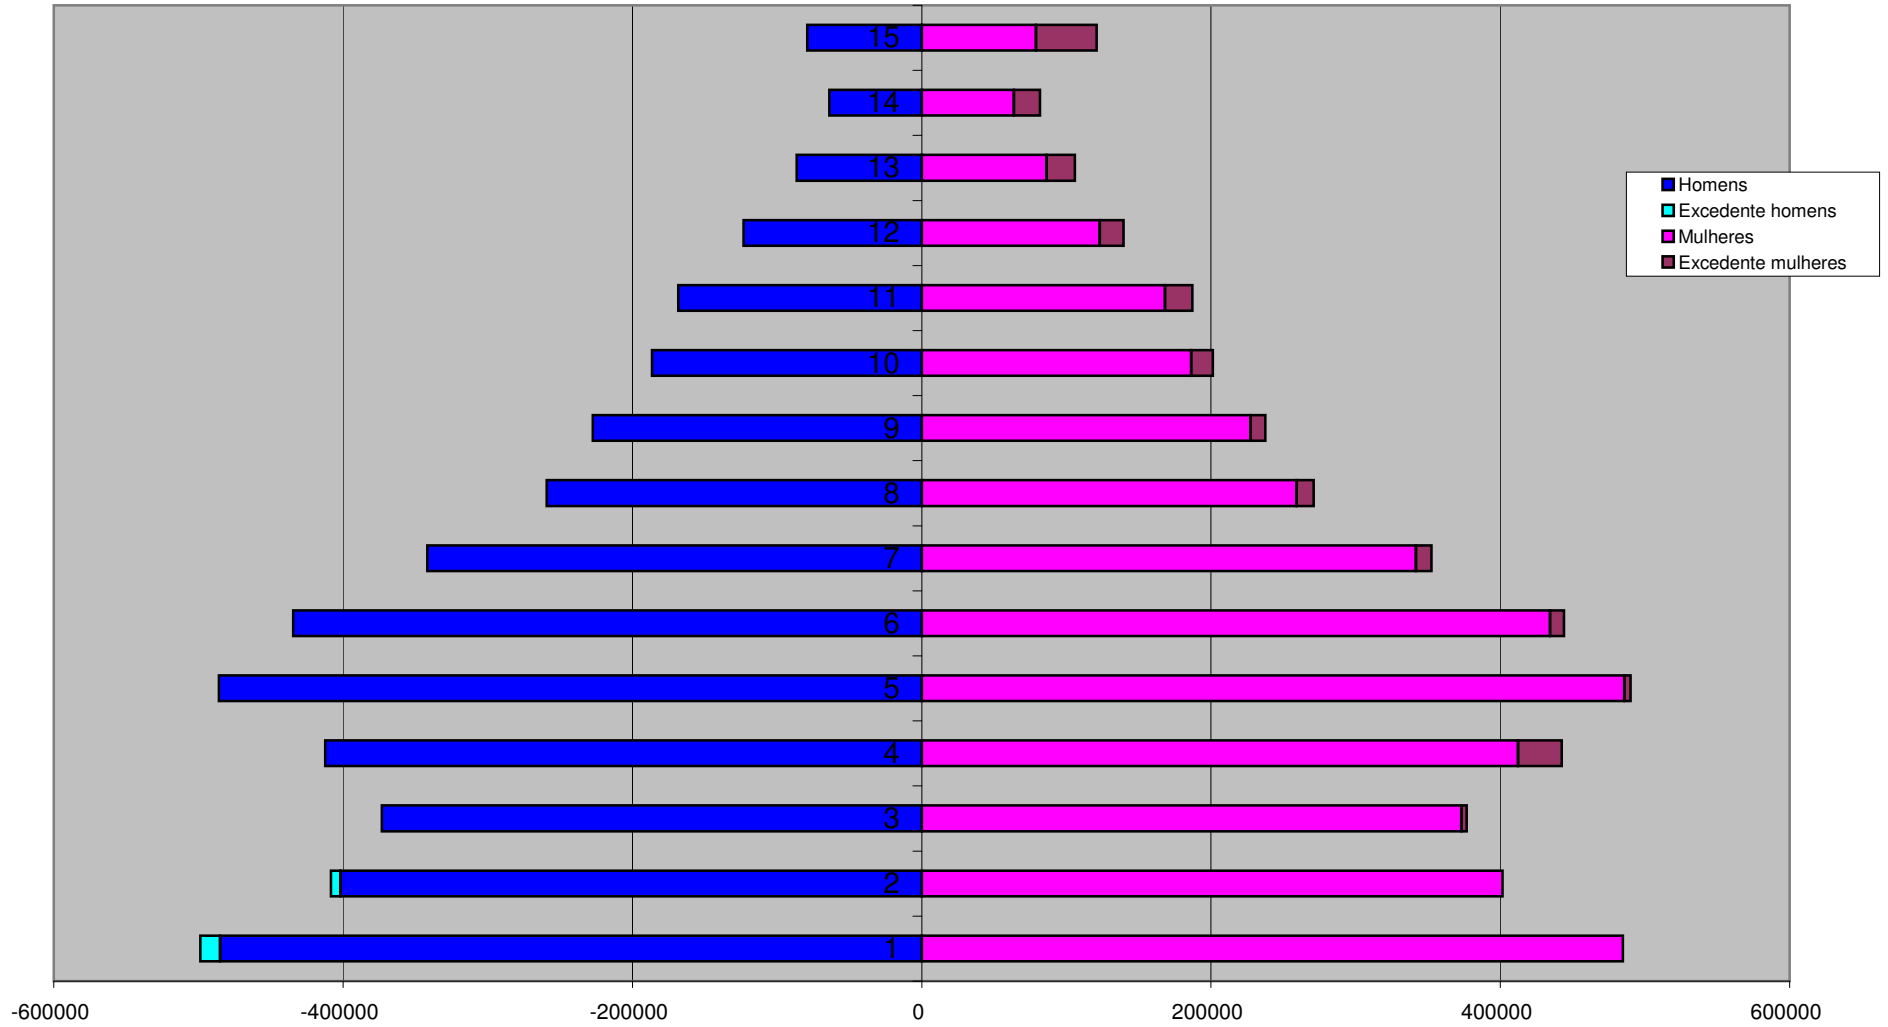

### Pirâmide Etária 1980 Município de São Paulo

Fonte: IBGE - Censo Demográfico 1980  
Elaboração: SMUL/Geoinfo