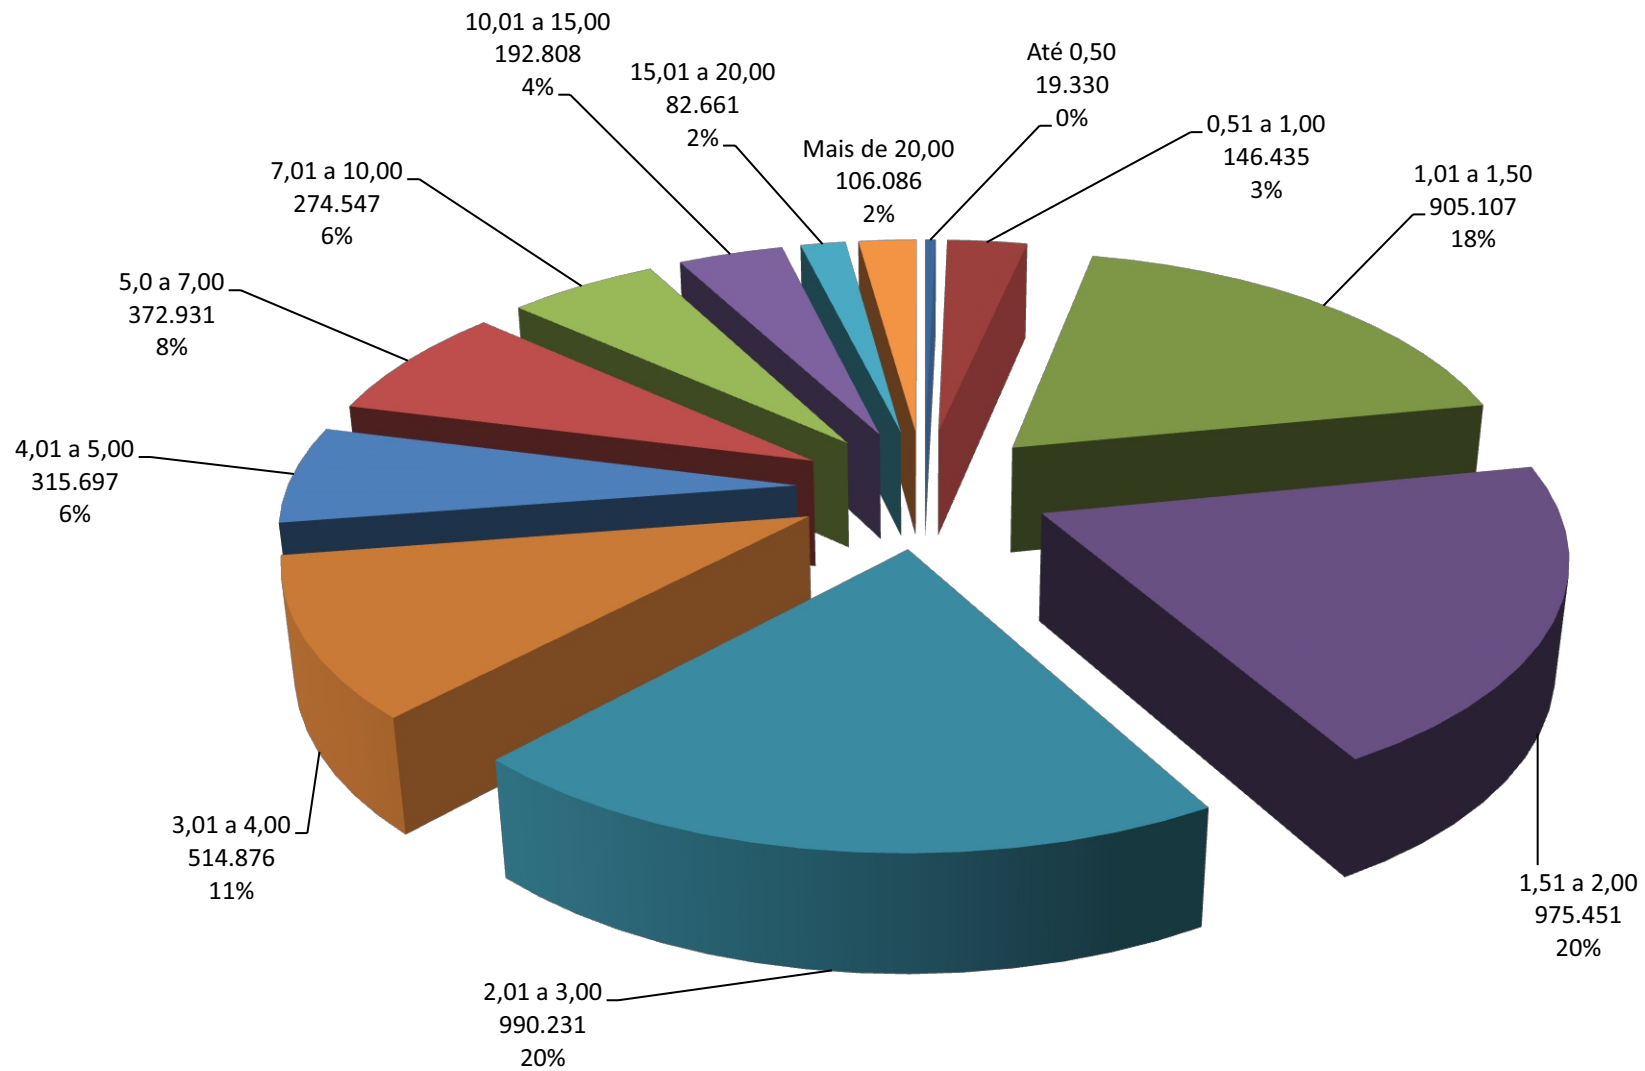

**Distribuição do Emprego Formal, segundo Faixas de Rendimentos (Salário Mínimo)
Município de São Paulo,
2019**

Fonte: Ministério da Economia/Secretaria Especial de Previdência e Trabalho/RAIS 2019
Elaboração: SMUL/Geoinfo